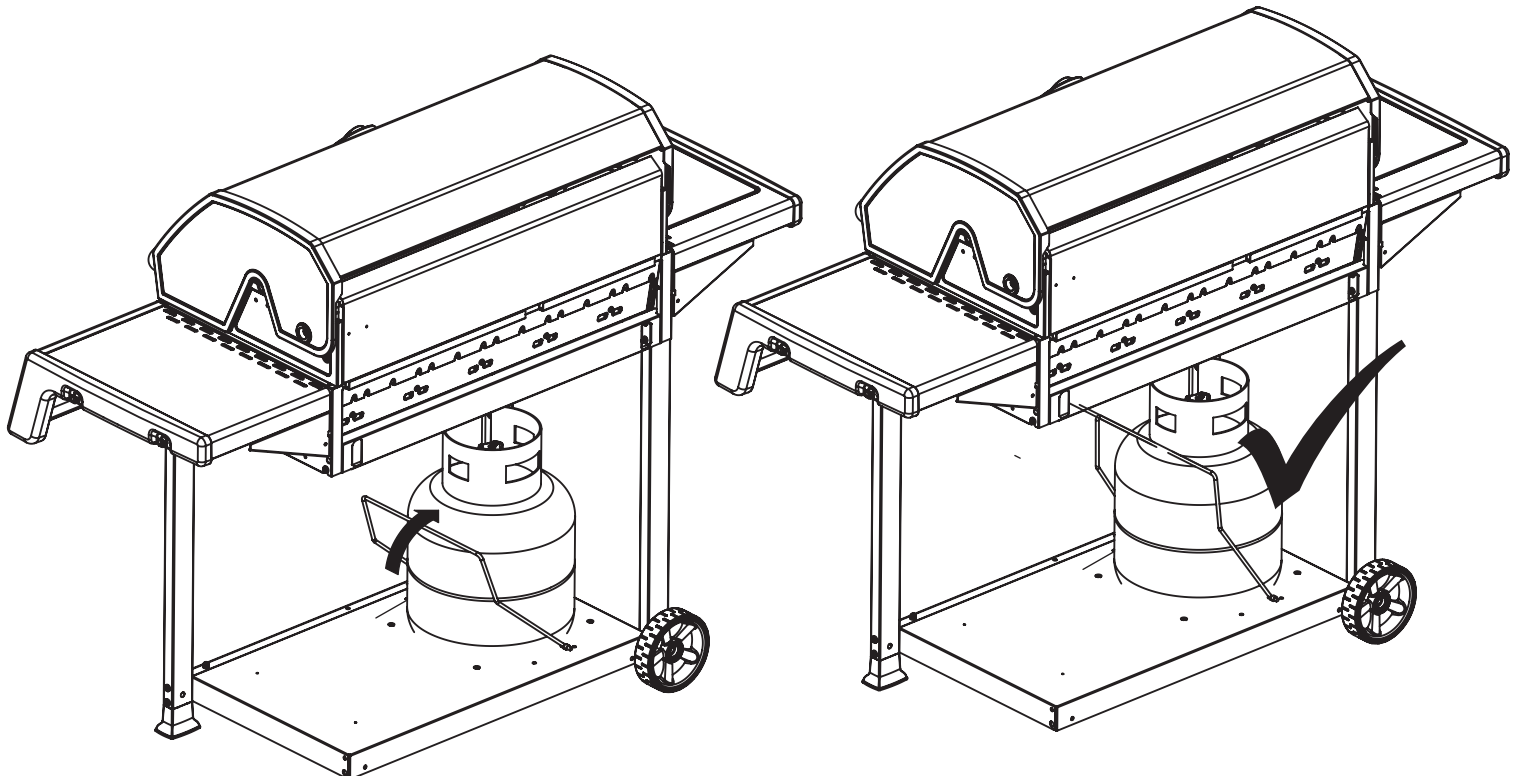

11

12

(2)  (2) 

13

KEY #	ITEM#	DESCRIPTION	DESCRIPTION	DESCRIPCION	5132-5457	5132-6467	6132-5457	6132-6467	7132-5457	7132-6467
1	56104-331	LID - SIDE PANEL - LEFT	COUVERCLE - PANNEAU LATERAL - GAUCHE	TAPA - PANEL LATERAL - IZQUIERDA	1	1	1	1	1	1
2	56104-311	LID - SIDE PANEL - RIGHT	COUVERCLE - PANNEAU LATERAL - DROITE	TAPA - PANEL LATERAL - DERECHA	1	1	1	1	1	1
3	56316-304	LID - OUTER PANEL	COUVERCLE - PANNEAU EXTERIEUR	TAPA - PANEL EXTERIOR	1	1	1	1	1	1
4	56246-30	LID - INNER PANEL	COUVERCLE - PANNEAU INTERIEUR	TAPA - PANEL INTERIOR	1	1	1	1	1	1
5	24006-12A	HANDLE	POIGNÉE	MANGO	1	1	1	1	1	1
6	24009-936	HANDLE BEZEL	MONTURE DE POIGNÉE	BISEL DEL MANGO	2	2	2	2	2	2
8	10081-S50	NAMEPLATE	PLAQUE D'IDENTIFICATION	PLACA CON NOMBRE	*	*	*	*	*	*
	50089-H501				*	*	*	*	*	*
	10081-BM50				*	*	*	*	*	*
	10081-S60				1	1	1	1	1	1
9	10571-5	HEAT INDICATOR	INDICATEUR DE CHALEUR	INDICADOR DE TEMPERATURA	*	*	1	1	1	1
	10571-6				1	1	*	*	*	*
11	52114-131R	PANEL - SIDE UPPER - LEFT	PANNEAU - LATERAL SUPÉRIEUR - GAUCHE	PANEL - LATERAL SUPERIOR - IZQUIERDO	1	1	1	1	1	1
12	52114-111R	PANEL - SIDE UPPER - RIGHT	PANNEAU - LATERAL SUPÉRIEUR - DROITE	PANEL - LATERAL SUPERIOR - DERECHO	1	1	1	1	1	1
15	56006-001P	COOKBOX ASSEMBLY	COOKBOX ASSEMBLY	CONJUNTO DE CAJA DE COCCIÓN	1	1	1	1	1	1
17	27246-90	GREASE SHIELD	PROTECTION CONTRE LA GRAISSE	PROTECTOR CONTRA GRASA	1	1	1	1	1	1
18	52446-92	HEAT SHIELD - FRONT	PROTECTION CONTRE LA CHALEUR - FRONTAL	PROTECTOR CONTRA CALOR - FRENTE	1	1	1	1	1	1
22	52336-121	REAR - BRACE	ÉTRÉSILLON - ARRIÈRE	POSTERIOR - SOPORTE	1	1	1	1	1	1
23	52316-151	PANEL - HOOD	PANNEAU DE LA CUVE	PANEL - CUBIERTA	1	1	1	1	1	1
25	52904-144LP	BURNER - MAIN	BRÛLEUR - PRINCIPAL	QUEMADOR - PRINCIPAL	5/4	5/4	5/4	5/4	5/4	5/4
	52904-144NG				+5	+5	+5	+5	+5	+5
26	52226-014	COLLECTOR BOX - FRONT LOWER	RECIPIENT - FRONTAL INFÉRIEUR	CAJA RECOLECTORA - DELANTERA INFERIOR	1	1	1	1	1	1
27	52216-014	COLLECTOR BOX - FRONT UPPER	RECIPIENT - FRONTAL SUPÉRIEUR	CAJA RECOLECTORA - DELANTERA SUPERIOR	1	1	1	1	1	1
28	52016-234	CONTROL COVER	PANNEAU DE CONTRÔLE	CUBIERTA DE CONTROL	*	1	*	1	*	1
	52016-114				1	*	1	*	1	*
29	59006-034	CONTROL ASSEMBLY	SOUPAPE	MECANISMO DE CONTROL	*	1/4	*	1/4	*	1/4
	59006-037				*	+1	*	+1	*	+1
	59006-014				1/4	*	1/4	*	1/4	*
	59006-017				+1	*	+1	*	+1	*
30	S13470-091	HOSE - SIDE BURNER	TUYAU - BRÛLEUR DE CÔTÉ	MANGUERA - QUEMADOR LATERAL	*	1/4	*	1/4	*	1/4
	S13470-132				*	+1	*	+1	*	+1
31	10114-20	HOSE & REGULATOR	TUYAU ET REGULATEUR PL	MANGUERA Y REGULADOR	1/4	1/4	1/4	1/4	1/4	1/4
	10111-K45	NATURAL GAS HOSE	TUYAU DE GAZ NATUREL	MANGUERA PARA GAS NATURAL	+1/1	+1/1	+1/1	+1/1	+1/1	+1/1
38	22001-168	CONTROL KNOB - BEZEL	BOUTON DE CONTROLE - MONTURE	PERILLA DE CONTROL - BISEL	*	1	*	1	*	1
39	22002-268	CONTROL KNOB - BEZEL	BOUTON DE CONTROLE - MONTURE	PERILLA DE CONTROL - BISEL	5	5	5	5	5	5
40	10472-K37	CONTROL KNOB	BOUTON DE CONTROLE	PERILLA DE CONTROL	*	*	*	*	*	*
	10472-K431				5	5	5	5	5	5
41	50479-168	CONTROL KNOB	BOUTON DE CONTROLE	PERILLA DE CONTROL	*	*	*	*	*	*
	10472-K231				*	1	*	1	*	1
42	10342-247	ELECTRONIC IGNITOR	ALLUMAGE ÉLECTRONIQUE	ENCENDEDOR ELECTRÓNICO	*	1	*	1	*	1
	10342-246				1	*	1	*	1	*
43	10342-E13	ELECTRODE	ÉLECTRODE	ELECTRODO	2	2	2	2	2	2
44	52249-401	FLAV-R-WAVE ®	FLAV-R-WAVE ®	FLAV-R-WAVE®	*	*	5	5	*	*
	52209-404				5	5	*	*	5	5
45A	52002-181	GRID - PORCELAIN	GRILLE EN PORCELAINE	REJILLA - PORCELANA	2	2	2	2	2	2
45B	52007-181	GRID - PORCELAIN	GRILLE EN PORCELAINE	REJILLA - PORCELANA	1	1	1	1	1	1
46	52006-091	GRID - WARMING RACK	GRILLE - MAINTIEN AU CHAUD	REJILLA - ESTANTE PARA CALENTAR	1	1	1	1	1	1
47	57056-902	GREASE TRAY	PLATEAU A GRAISSE	BANDEJA RECOLECTORA DE GRASA	1	1	1	1	1	1
48	22049-102	GREASE TRAY - BRACKET	PLATEAU A GRAISSE - FERROVIAIRE	BANDEJA RECOLECTORA DE GRASA - SOPORTE	2	2	2	2	2	2
49	52009-902	GREASE PAN	CUVETTE A GRAISSE	BANDEJA PARA LA GRASA	1	1	1	1	1	1
50	52349-921	COVER	COUVERCLE DE FINITION	CUBIERTA DE ACABADO	1	1	1	1	1	1
51	52344-921	COVER	COUVERCLE DE FINITION	CUBIERTA DE ACABADO	1	1	1	1	1	1
59	51299-101	LEG - FORNT	LEG - AVANT	PATA - FACHADA	2	2	2	2	2	2
60	51399-101	LEG - REAR	LEG - ARRIÈRE	PATA - TRASERO	2	2	2	2	2	2
61	52339-202	LEG - BRACKET	LEG - SUPPORT	PARA - SOPORTE	2	2	2	2	2	2
65	51696-141R	CABINET - LOWER SHELF	TABLETTE INFÉRIEURE	GABINETE - ESTANTE INFERIOR	1/4	1/4	1/4	1/4	1/4	1/4
	51696-171R				+1	+1	+1	+1	+1	+1
67	51246-911R	FRONT PANNEL	AVANT PANNEAU	PANEL FRONTAL	1	1	1	1	1	1
69	51429-158	RESIN FOOT	RESINE - PIED	TOPE DE RESINA	2	2	2	2	2	2
70	10892-608	WHEEL	ROUE	RUEDA	2	2	2	2	2	2
80	53104-11S1	SIDE SHELF	TABLETTE DE CÔTÉ	ESTANTE LATERAL	1	1	1	1	1	1
	53104-13S1	SIDE SHELF	TABLETTE DE CÔTÉ	ESTANTE LATERAL	1	*	1	*	1	*
82	53104-15S1	SIDE SHELF - SIDE BURNER	TABLETTE DE CÔTÉ - BRÛLEUR DE CÔTÉ	ESTANTE LATERAL - QUEMADOR LATERAL	*	1	*	1	*	1
83	53404-114	SIDE SHELF - FASCIA	TABLETTE DE CÔTÉ - FASCIA	ESTANTE LATERAL - PLACA FRONTAL	2	2	2	2	2	2
84	53184-138	SIDE SHELF - END CAP - LEFT	TABLETTE DE CÔTÉ - FASCIA - GAUCHE	ESTANTE LATERAL - TAPA DE EXTREMO - IZQUIERDA	1	1	1	1	1	1
85	53184-118	SIDE SHELF - END CAP - RIGHT	TABLETTE DE CÔTÉ - FASCIA - DROIT	ESTANTE LATERAL - TAPA DE EXTREMO - DERECHA	1	1	1	1	1	1
86	10390-E10	SIDE BURNER	BRÛLEUR DE CÔTÉ	QUEMADOR LATERAL	*	1	*	1	*	1
87	53004-271	SIDE BURNER - BODY	BRÛLEUR DE CÔTÉ - CORPS	QUEMADOR LATERAL - CUERPO	*	1	*	1	*	1
88	53000-251	SIDE BURNER - COVER	BRÛLEUR DE CÔTÉ - COUVERCLE	QUEMADOR LATERAL - CUBIERTA	*	1	*	1	*	1
89	63139-981	SIDE BURNER GRID	BRÛLEUR DE CÔTÉ - GRILLE	REJILLA DEL QUEMADOR LATERAL	*	1	*	1	*	1
90	23030-631	SIDE SHELF - BRACKET - LEFT	TABLETTE DE CÔTÉ - ÉTRÉSILLON - GAUCHE	ESTANTE LATERAL - SOPORTE - IZQUIERDO	1	1	1	1	1	1
91	23030-611	SIDE SHELF - BRACKET - RIGHT	TABLETTE DE CÔTÉ - ÉTRÉSILLON - DROIT	ESTANTE LATERAL - SOPORTE - DERECHO	1	1	1	1	1	1
95	10342-T21	SIDE BURNER ELECTRODE	ÉLECTRODE DU BRÛLEUR DE CÔTÉ	ELECTRODO DEL QUEMADOR LATERAL	*	1	*	1	*	1
100	21299-19	WIRE - TANK RETAINER	FIL - RETENUE DE RÉSERVOIR	ALAMBRE - RETÉN DEL TANQUE	1	1	1	1	1	1
102	21239-13	WIRE - CLIP	FIL - CLIP	ALAMBRE - GANCHO	2	2	2	2	2	2
130	Y-12835	SCREW - #6 X 1/4	VIS - #6 X 1/4	TORNILLO - #6 X 1/4	*	2	*	2	*	2
131	S21125	SCREW - #8 X 3/8	VIS - #8 X 3/8	TORNILLO - #8 X 3/8	16	16	16	16	16	16
132	S21124	SCREW - #8 X 1/2	VIS - #8 X 1/2	TORNILLO - #8 X 1/2	15	15	15	15	15	15
133	Y-12646	SCREW - SHOULDER #8 X 1/2	VIS - SHOULDER #8 X 1/2	TORNILLO - DE HOMBRO #8 X 1/2	10	12	10	12	10	12
134	Y-29304	SCREW - #10-24 X 3/8	VIS - #10-24 X 3/8	TORNILLO - #10-24 X 3/8	16	16	16	16	16	16
135	S35094	SCREW - #10-24 X 5/8	VIS - #10-24 X 5/8	TORNILLO - #10-24 X 5/8	1	1	1	1	1	1
136	Y-29310	SCREW - #10-24 X 3/4	VIS - #10-24 X 3/4	TORNILLO - #10-24 X 3/4	6	6	6	6	6	6
137	Y-12855	SCREW - 1/4-20 X 3/8	VIS - 1/4-20 X 3/8	TORNILLO - 1/4-20 X 3/8	28	28	28	28	28	28
138	Y-12865	SCREW - 1/4-20 X 1/2	VIS - 1/4-20 X 1/2	TORNILLO - 1/4-20 X 1/2	2	2	2	2	2	2
139	Y-11546	SCREW - SHOULDER 1/4-20 X 5/8	VIS - SHOULDER 1/4-20 X 5/8	TORNILLO - DE HOMBRO 1/4-20 X 5/8	4	4	4	4	4	4
140	Y-12310	SCREW - 1/4-20 X 3/4	VIS - 1/4-20 X 3/4	TORNILLO - 1/4-20 X 3/4	2	2	2	2	2	2
142	Y-11562	SCREW - 1/4-20 X 2 1/2	SCREW - 1/4-20 X 2 1/2	TORNILLO - 1/4-20 X 2 1/2	16	16	16	16	16	16
150	Y-29307	NUT - #10-24	ÉCROU - #10-24	TUERCA - #10-24	2	2	2	2	2	2
151	Y-11793	NUT - 1/4-20	ÉCROU - 1/4-20	TUERCA - #1/4-20	2	2	2	2	2	2
170	10240-23	HINGE PIN	GOUPILLE DE CHARNIÈRE	CLAVIA DE BISAGRA	2	2	2	2	2	2
171	S21233	CLIP	CLIP	GANCHO	8	8	8	8	8	8
172	Y-29310	BURNER SCREW	VIS DU BRÛLEUR	TORNILLO DEL QUEMADOR	4	4	4	4	4	4
173	10240-13	WHEEL PIN	PIN ESSIEU	CLAVIJA DE LA RUEDA	2	2	2	2	2	2
180	Y-11231	LID BUMPER - ROUND	BUTOIR DU COUVERCLE - CERCLE	TOPE DE LA TAPA - REDONDO	4	4	4	4	4	4
182	20005-000	MATCH LIGHT CHAIN	MATCH CHAÎNE LEGERE	CADENA PARA ENCENDEDOR	1	1	1	1	1	1