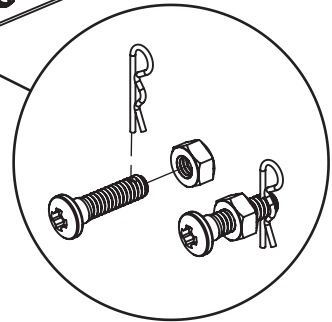

11

12

(2)  (2) 

13

KEY #	ITEM#	DESCRIPTION	DESCRIPTION	DESCRIPCION	5132-5457	5132-6467	6132-5457	6132-6467	7132-5457	7132-6467
1	56104-331	LID - SIDE PANEL - LEFT	COUVERCLE - PANNEAU LATERAL - GAUCHE	TAPA - PANEL LATERAL - IZQUIERDA	1	1	1	1	1	1
2	56104-311	LID - SIDE PANEL - RIGHT	COUVERCLE - PANNEAU LATERAL - DROITE	TAPA - PANEL LATERAL - DERECHA	1	1	1	1	1	1
3	56316-304	LID - OUTER PANEL	COUVERCLE - PANNEAU EXTERIEUR	TAPA - PANEL EXTERIOR	1	1	1	1	1	1
4	56246-30	LID - INNER PANEL	COUVERCLE - PANNEAU INTERIEUR	TAPA - PANEL INTERIOR	1	1	1	1	1	1
5	24006-12A	HANDLE	POIGNÉE	MANGO	1	1	1	1	1	1
6	24009-936	HANDLE BEZEL	MONTURE DE POIGNÉE	BISEL DEL MANGO	2	2	2	2	2	2
8	10081-S50	NAMEPLATE	PLAQUE D'IDENTIFICATION	PLACA CON NOMBRE	*	*	*	*	*	*
	50089-H501				*	*	*	*	*	*
	10081-BM50				*	*	*	*	*	*
	10081-S60				1	1	1	1	1	1
9	10571-5	HEAT INDICATOR	INDICATEUR DE CHALEUR	INDICADOR DE TEMPERATURA	*	*	1	1	1	1
	10571-6				1	1	*	*	*	*
11	52114-131R	PANEL - SIDE UPPER - LEFT	PANNEAU - LATERAL SUPÉRIEUR - GAUCHE	PANEL - LATERAL SUPERIOR - IZQUIERDO	1	1	1	1	1	1
12	52114-111R	PANEL - SIDE UPPER - RIGHT	PANNEAU - LATERAL SUPÉRIEUR - DROITE	PANEL - LATERAL SUPERIOR - DERECHO	1	1	1	1	1	1
15	56006-001P	COOKBOX ASSEMBLY	COOKBOX ASSEMBLY	CONJUNTO DE CAJA DE COCCIÓN	1	1	1	1	1	1
17	27246-90	GREASE SHIELD	PROTECTION CONTRE LA GRAISSE	PROTECTOR CONTRA GRASA	1	1	1	1	1	1
18	52446-92	HEAT SHIELD - FRONT	PROTECTION CONTRE LA CHALEUR - FRONTAL	PROTECTOR CONTRA CALOR - FRENTE	1	1	1	1	1	1
22	52336-121	REAR - BRACE	ÉTRÉSILLON - ARRIÈRE	POSTERIOR - SOPORTE	1	1	1	1	1	1
23	52316-151	PANEL - HOOD	PANNEAU DE LA CUVE	PANEL - CUBIERTA	1	1	1	1	1	1
25	52904-144LP	BURNER - MAIN	BRÛLEUR - PRINCIPAL	QUEMADOR - PRINCIPAL	5/4	5/4	5/4	5/4	5/4	5/4
	52904-144NG				+5	+5	+5	+5	+5	+5
26	52226-014	COLLECTOR BOX - FRONT LOWER	RECIPIENT - FRONTAL INFÉRIEUR	CAJA RECOLECTORA - DELANTERA INFERIOR	1	1	1	1	1	1
27	52216-014	COLLECTOR BOX - FRONT UPPER	RECIPIENT - FRONTAL SUPÉRIEUR	CAJA RECOLECTORA - DELANTERA SUPERIOR	1	1	1	1	1	1
28	52016-234	CONTROL COVER	PANNEAU DE CONTRÔLE	CUBIERTA DE CONTROL	*	1	*	1	*	1
	52016-114				1	*	1	*	1	*
29	59006-034	CONTROL ASSEMBLY	SOUPAPE	MECANISMO DE CONTROL	*	1/4	*	1/4	*	1/4
	59006-037				*	+1	*	+1	*	+1
	59006-014				1/4	*	1/4	*	1/4	*
	59006-017				+1	*	+1	*	+1	*
30	S13470-091	HOSE - SIDE BURNER	TUYAU - BRÛLEUR DE CÔTÉ	MANGUERA - QUEMADOR LATERAL	*	1/4	*	1/4	*	1/4
	S13470-132				*	+1	*	+1	*	+1
31	10114-20	HOSE & REGULATOR	TUYAU ET REGULATEUR PL	MANGUERA Y REGULADOR	1/4	1/4	1/4	1/4	1/4	1/4
	10111-K45	NATURAL GAS HOSE	TUYAU DE GAZ NATUREL	MANGUERA PARA GAS NATURAL	+1/1	+1/1	+1/1	+1/1	+1/1	+1/1
38	22001-168	CONTROL KNOB - BEZEL	BOUTON DE CONTROLE - MONTURE	PERILLA DE CONTROL - BISEL	*	1	*	1	*	1
39	22002-268	CONTROL KNOB - BEZEL	BOUTON DE CONTROLE - MONTURE	PERILLA DE CONTROL - BISEL	5	5	5	5	5	5
40	10472-K37	CONTROL KNOB	BOUTON DE CONTROLE	PERILLA DE CONTROL	*	*	*	*	*	*
	10472-K431				5	5	5	5	5	5
41	50479-168	CONTROL KNOB	BOUTON DE CONTROLE	PERILLA DE CONTROL	*	*	*	*	*	*
	10472-K231				*	1	*	1	*	1
42	10342-247	ELECTRONIC IGNITOR	ALLUMAGE ÉLECTRONIQUE	ENCENDEDOR ELECTRÓNICO	*	1	*	1	*	1
	10342-246				1	*	1	*	1	*
43	10342-E13	ELECTRODE	ÉLECTRODE	ELECTRODO	2	2	2	2	2	2
44	52249-401	FLAV-R-WAVE ®	FLAV-R-WAVE ®	FLAV-R-WAVE®	*	*	5	5	*	*
	52209-404				5	5	*	*	5	5
45A	52002-181	GRID - PORCELAIN	GRILLE EN PORCELAINE	REJILLA - PORCELANA	2	2	2	2	2	2
45B	52007-181	GRID - PORCELAIN	GRILLE EN PORCELAINE	REJILLA - PORCELANA	1	1	1	1	1	1
46	52006-091	GRID - WARMING RACK	GRILLE - MAINTIEN AU CHAUD	REJILLA - ESTANTE PARA CALENTAR	1	1	1	1	1	1
47	57056-902	GREASE TRAY	PLATEAU A GRAISSE	BANDEJA RECOLECTORA DE GRASA	1	1	1	1	1	1
48	22049-102	GREASE TRAY - BRACKET	PLATEAU A GRAISSE - FERROVIAIRE	BANDEJA RECOLECTORA DE GRASA - SOPORTE	2	2	2	2	2	2
49	52009-902	GREASE PAN	CUVETTE A GRAISSE	BANDEJA PARA LA GRASA	1	1	1	1	1	1
50	52349-921	COVER	COUVERCLE DE FINITION	CUBIERTA DE ACABADO	1	1	1	1	1	1
51	52344-921	COVER	COUVERCLE DE FINITION	CUBIERTA DE ACABADO	1	1	1	1	1	1
59	51299-101	LEG - FORNT	LEG - AVANT	PATA - FACHADA	2	2	2	2	2	2
60	51399-101	LEG - REAR	LEG - ARRIÈRE	PATA - TRASERO	2	2	2	2	2	2
61	52339-202	LEG - BRACKET	LEG - SUPPORT	PARA - SOPORTE	2	2	2	2	2	2
65	51696-141R	CABINET - LOWER SHELF	TABLETTE INFÉRIEURE	GABINETE - ESTANTE INFERIOR	1/4	1/4	1/4	1/4	1/4	1/4
	51696-171R				+1	+1	+1	+1	+1	+1
67	51246-911R	FRONT PANNEL	AVANT PANNEAU	PANEL FRONTAL	1	1	1	1	1	1
69	51429-158	RESIN FOOT	RESINE - PIED	TOPE DE RESINA	2	2	2	2	2	2
70	10892-608	WHEEL	ROUE	RUEDA	2	2	2	2	2	2
80	53104-11S1	SIDE SHELF	TABLETTE DE CÔTÉ	ESTANTE LATERAL	1	1	1	1	1	1
	53104-13S1	SIDE SHELF	TABLETTE DE CÔTÉ	ESTANTE LATERAL	1	*	1	*	1	*
82	53104-15S1	SIDE SHELF - SIDE BURNER	TABLETTE DE CÔTÉ - BRÛLEUR DE CÔTÉ	ESTANTE LATERAL - QUEMADOR LATERAL	*	1	*	1	*	1
83	53404-114	SIDE SHELF - FASCIA	TABLETTE DE CÔTÉ - FASCIA	ESTANTE LATERAL - PLACA FRONTAL	2	2	2	2	2	2
84	53184-138	SIDE SHELF - END CAP - LEFT	TABLETTE DE CÔTÉ - FASCIA - GAUCHE	ESTANTE LATERAL - TAPA DE EXTREMO - IZQUIERDA	1	1	1	1	1	1
85	53184-118	SIDE SHELF - END CAP - RIGHT	TABLETTE DE CÔTÉ - FASCIA - DROIT	ESTANTE LATERAL - TAPA DE EXTREMO - DERECHA	1	1	1	1	1	1
86	10390-E10	SIDE BURNER	BRÛLEUR DE CÔTÉ	QUEMADOR LATERAL	*	1	*	1	*	1
87	53004-271	SIDE BURNER - BODY	BRÛLEUR DE CÔTÉ - CORPS	QUEMADOR LATERAL - CUERPO	*	1	*	1	*	1
88	53000-251	SIDE BURNER - COVER	BRÛLEUR DE CÔTÉ - COUVERCLE	QUEMADOR LATERAL - CUBIERTA	*	1	*	1	*	1
89	63139-981	SIDE BURNER GRID	BRÛLEUR DE CÔTÉ - GRILLE	REJILLA DEL QUEMADOR LATERAL	*	1	*	1	*	1
90	23030-631	SIDE SHELF - BRACKET - LEFT	TABLETTE DE CÔTÉ - ÉTRÉSILLON - GAUCHE	ESTANTE LATERAL - SOPORTE - IZQUIERDO	1	1	1	1	1	1
91	23030-611	SIDE SHELF - BRACKET - RIGHT	TABLETTE DE CÔTÉ - ÉTRÉSILLON - DROIT	ESTANTE LATERAL - SOPORTE - DERECHO	1	1	1	1	1	1
95	10342-T21	SIDE BURNER ELECTRODE	ÉLECTRODE DU BRÛLEUR DE CÔTÉ	ELECTRODO DEL QUEMADOR LATERAL	*	1	*	1	*	1
100	21299-19	WIRE - TANK RETAINER	FIL - RETENUE DE RÉSERVOIR	ALAMBRE - RETÉN DEL TANQUE	1	1	1	1	1	1
102	21239-13	WIRE - CLIP	FIL - CLIP	ALAMBRE - GANCHO	2	2	2	2	2	2
130	Y-12835	SCREW - #6 X 1/4	VIS - #6 X 1/4	TORNILLO - #6 X 1/4	*	2	*	2	*	2
131	S21125	SCREW - #8 X 3/8	VIS - #8 X 3/8	TORNILLO - #8 X 3/8	16	16	16	16	16	16
132	S21124	SCREW - #8 X 1/2	VIS - #8 X 1/2	TORNILLO - #8 X 1/2	15	15	15	15	15	15
133	Y-12646	SCREW - SHOULDER #8 X 1/2	VIS - SHOULDER #8 X 1/2	TORNILLO - DE HOMBRO #8 X 1/2	10	12	10	12	10	12
134	Y-29304	SCREW - #10-24 X 3/8	VIS - #10-24 X 3/8	TORNILLO - #10-24 X 3/8	16	16	16	16	16	16
135	S35094	SCREW - #10-24 X 5/8	VIS - #10-24 X 5/8	TORNILLO - #10-24 X 5/8	1	1	1	1	1	1
136	Y-29310	SCREW - #10-24 X 3/4	VIS - #10-24 X 3/4	TORNILLO - #10-24 X 3/4	6	6	6	6	6	6
137	Y-12855	SCREW - 1/4-20 X 3/8	VIS - 1/4-20 X 3/8	TORNILLO - 1/4-20 X 3/8	28	28	28	28	28	28
138	Y-12865	SCREW - 1/4-20 X 1/2	VIS - 1/4-20 X 1/2	TORNILLO - 1/4-20 X 1/2	2	2	2	2	2	2
139	Y-11546	SCREW - SHOULDER 1/4-20 X 5/8	VIS - SHOULDER 1/4-20 X 5/8	TORNILLO - DE HOMBRO 1/4-20 X 5/8	4	4	4	4	4	4
140	Y-12310	SCREW - 1/4-20 X 3/4	VIS - 1/4-20 X 3/4	TORNILLO - 1/4-20 X 3/4	2	2	2	2	2	2
142	Y-11562	SCREW - 1/4-20 X 2 1/2	SCREW - 1/4-20 X 2 1/2	TORNILLO - 1/4-20 X 2 1/2	16	16	16	16	16	16
150	Y-29307	NUT - #10-24	ÉCROU - #10-24	TUERCA - #10-24	2	2	2	2	2	2
151	Y-11793	NUT - 1/4-20	ÉCROU - 1/4-20	TUERCA - #1/4-20	2	2	2	2	2	2
170	10240-23	HINGE PIN	GOUPILLE DE CHARNIÈRE	CLAVIA DE BISAGRA	2	2	2	2	2	2
171	S21233	CLIP	CLIP	GANCHO	8	8	8	8	8	8
172	Y-29310	BURNER SCREW	VIS DU BRÛLEUR	TORNILLO DEL QUEMADOR	4	4	4	4	4	4
173	10240-13	WHEEL PIN	PIN ESSIEU	CLAVIJA DE LA RUEDA	2	2	2	2	2	2
180	Y-11231	LID BUMPER - ROUND	BUTOIR DU COUVERCLE - CERCLE	TOPE DE LA TAPA - REDONDO	4	4	4	4	4	4
182	20005-000	MATCH LIGHT CHAIN	MATCH CHAÎNE LEGERE	CADENA PARA ENCENDEDOR	1	1	1	1	1	1