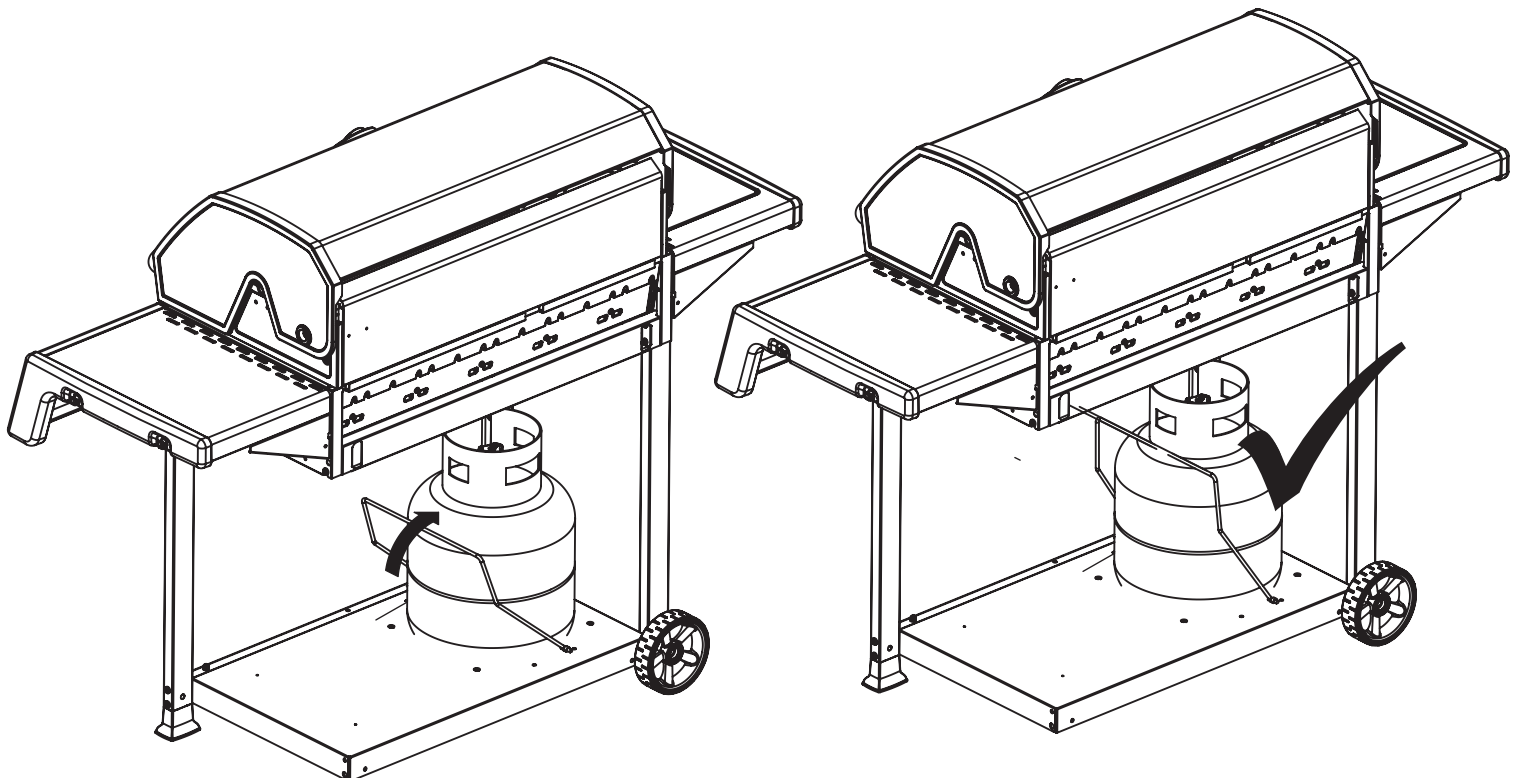

11

12

(2)  (2) 

13

KEY #	ITEM#	DESCRIPTION	DESCRIPTION	DESCRIPCION	5132-5457	5132-6467	6132-5457	6132-6467	7132-5457	7132-6467
1	56104-331	LID - SIDE PANEL - LEFT	COUVERCLE - PANNEAU LATERAL - GAUCHE	TAPA - PANEL LATERAL - IZQUIERDA	1	1	1	1	1	1
2	56104-311	LID - SIDE PANEL - RIGHT	COUVERCLE - PANNEAU LATERAL - DROITE	TAPA - PANEL LATERAL - DERECHA	1	1	1	1	1	1
3	56316-304	LID - OUTER PANEL	COUVERCLE - PANNEAU EXTERIEUR	TAPA - PANEL EXTERIOR	1	1	1	1	1	1
4	56246-30	LID - INNER PANEL	COUVERCLE - PANNEAU INTERIEUR	TAPA - PANEL INTERIOR	1	1	1	1	1	1
5	24006-12A	HANDLE	POIGNÉE	MANGO	1	1	1	1	1	1
6	24009-936	HANDLE BEZEL	MONTURE DE POIGNÉE	BISEL DEL MANGO	2	2	2	2	2	2
8	10081-S50	NAMEPLATE	PLAQUE D'IDENTIFICATION	PLACA CON NOMBRE	*	*	*	*	*	*
	50089-H501				*	*	1	1	*	*
	10081-BM50				*	*	*	*	1	1
	10081-S60				1	1	*	*	*	*
9	10571-5	HEAT INDICATOR	INDICATEUR DE CHALEUR	INDICADOR DE TEMPERATURA	*	*	1	1	1	1
	10571-6				1	1	*	*	*	*
11	52114-131R	PANEL - SIDE UPPER - LEFT	PANNEAU - LATERAL SUPÉRIEUR - GAUCHE	PANEL - LATERAL SUPERIOR - IZQUIERDO	1	1	1	1	1	1
12	52114-111R	PANEL - SIDE UPPER - RIGHT	PANNEAU - LATERAL SUPÉRIEUR - DROITE	PANEL - LATERAL SUPERIOR - DERECHO	1	1	1	1	1	1
15	56006-001P	COOKBOX ASSEMBLY	COOKBOX ASSEMBLY	CONJUNTO DE CAJA DE COCCIÓN	1	1	1	1	1	1
17	27246-90	GREASE SHIELD	PROTECTION CONTRE LA GRAISSE	PROTECTOR CONTRA GRASA	1	1	1	1	1	1
18	52446-92	HEAT SHIELD - FRONT	PROTECTION CONTRE LA CHALEUR - FRONTAL	PROTECTOR CONTRA CALOR - FRENTE	1	1	1	1	1	1
22	52336-121	REAR - BRACE	ÉTRÉSILLON - ARRIÈRE	POSTERIOR - SOPORTE	1	1	1	1	1	1
23	52316-151	PANEL - HOOD	PANNEAU DE LA CUVE	PANEL - CUBIERTA	1	1	1	1	1	1
25	52904-144LP	BURNER - MAIN	BRÛLEUR - PRINCIPAL	QUEMADOR - PRINCIPAL	5/4	5/4	5/4	5/4	5/4	5/4
	52904-144NG				+5	+5	+5	+5	+5	+5
26	52226-014	COLLECTOR BOX - FRONT LOWER	RECIPIENT - FRONTAL INFÉRIEUR	CAJA RECOLECTORA - DELANTERA INFERIOR	1	1	1	1	1	1
27	52216-014	COLLECTOR BOX - FRONT UPPER	RECIPIENT - FRONTAL SUPÉRIEUR	CAJA RECOLECTORA - DELANTERA SUPERIOR	1	1	1	1	1	1
28	52016-234	CONTROL COVER	PANNEAU DE CONTRÔLE	CUBIERTA DE CONTROL	*	1	*	1	*	1
	52016-114				1	*	1	*	1	*
29	59006-034	CONTROL ASSEMBLY	SOUPAPE	MECANISMO DE CONTROL	*	1/4	*	1/4	*	1/4
	59006-037				*	+1	*	+1	*	+1
	59006-014				1/4	*	1/4	*	1/4	*
	59006-017				+1	*	+1	*	+1	*
30	S13470-091	HOSE - SIDE BURNER	TUYAU - BRÛLEUR DE CÔTÉ	MANGUERA - QUEMADOR LATERAL	*	1/4	*	1/4	*	1/4
	S13470-132				*	+1	*	+1	*	+1
31	10114-20	HOSE & REGULATOR	TUYAU ET REGULATEUR PL	MANGUERA Y REGULADOR	1/4	1/4	1/4	1/4	1/4	1/4
	10111-K45	NATURAL GAS HOSE	TUYAU DE GAZ NATUREL	MANGUERA PARA GAS NATURAL	+1/1	+1/1	+1/1	+1/1	+1/1	+1/1
38	22001-168	CONTROL KNOB - BEZEL	BOUTON DE CONTROLE - MONTURE	PERILLA DE CONTROL - BISEL	*	1	*	1	*	1
39	22002-268	CONTROL KNOB - BEZEL	BOUTON DE CONTROLE - MONTURE	PERILLA DE CONTROL - BISEL	5	5	5	5	5	5
40	10472-K37	CONTROL KNOB	BOUTON DE CONTROLE	PERILLA DE CONTROL	*	*	*	*	*	*
	10472-K431				5	5	5	5	5	5
41	50479-168	CONTROL KNOB	BOUTON DE CONTROLE	PERILLA DE CONTROL	*	*	*	*	*	*
	10472-K231				*	1	*	1	*	1
42	10342-247	ELECTRONIC IGNITOR	ALLUMAGE ÉLECTRONIQUE	ENCENDEDOR ELECTRÓNICO	*	1	*	1	*	1
	10342-246				1	*	1	*	1	*
43	10342-E13	ELECTRODE	ÉLECTRODE	ELECTRODO	2	2	2	2	2	2
44	52249-401	FLAV-R-WAVE ®	FLAV-R-WAVE ®	FLAV-R-WAVE®	*	*	5	5	*	*
	52209-404				5	5	*	*	5	5
45A	52002-181	GRID - PORCELAIN	GRILLE EN PORCELAINE	REJILLA - PORCELANA	2	2	2	2	2	2
45B	52007-181	GRID - PORCELAIN	GRILLE EN PORCELAINE	REJILLA - PORCELANA	1	1	1	1	1	1
46	52006-091	GRID - WARMING RACK	GRILLE - MAINTIEN AU CHAUD	REJILLA - ESTANTE PARA CALENTAR	1	1	1	1	1	1
47	57056-902	GREASE TRAY	PLATEAU A GRAISSE	BANDEJA RECOLECTORA DE GRASA	1	1	1	1	1	1
48	22049-102	GREASE TRAY - BRACKET	PLATEAU A GRAISSE - FERROVIAIRE	BANDEJA RECOLECTORA DE GRASA - SOPORTE	2	2	2	2	2	2
49	52009-902	GREASE PAN	CUVETTE A GRAISSE	BANDEJA PARA LA GRASA	1	1	1	1	1	1
50	52349-921	COVER	COUVERCLE DE FINITION	CUBIERTA DE ACABADO	1	1	1	1	1	1
51	52344-921	COVER	COUVERCLE DE FINITION	CUBIERTA DE ACABADO	1	1	1	1	1	1
59	51299-101	LEG - FORNT	LEG - AVANT	PATA - FACHADA	2	2	2	2	2	2
60	51399-101	LEG - REAR	LEG - ARRIÈRE	PATA - TRASERO	2	2	2	2	2	2
61	52339-202	LEG - BRACKET	LEG - SUPPORT	PARA - SOPORTE	2	2	2	2	2	2
65	51696-141R	CABINET - LOWER SHELF	TABLETTE INFÉRIEURE	GABINETE - ESTANTE INFERIOR	1/4	1/4	1/4	1/4	1/4	1/4
	51696-171R				+1	+1	+1	+1	+1	+1
67	51246-911R	FRONT PANNEL	AVANT PANNEAU	PANEL FRONTAL	1	1	1	1	1	1
69	51429-158	RESIN FOOT	RESINE - PIED	TOPE DE RESINA	2	2	2	2	2	2
70	10892-608	WHEEL	ROUE	RUEDA	2	2	2	2	2	2
80	53104-11S1	SIDE SHELF	TABLETTE DE CÔTÉ	ESTANTE LATERAL	1	1	1	1	1	1
	53104-13S1	SIDE SHELF	TABLETTE DE CÔTÉ	ESTANTE LATERAL	1	*	1	*	1	*
82	53104-15S1	SIDE SHELF - SIDE BURNER	TABLETTE DE CÔTÉ - BRÛLEUR DE CÔTÉ	ESTANTE LATERAL - QUEMADOR LATERAL	*	1	*	1	*	1
83	53404-114	SIDE SHELF - FASCIA	TABLETTE DE CÔTÉ - FASCIA	ESTANTE LATERAL - PLACA FRONTAL	2	2	2	2	2	2
84	53184-138	SIDE SHELF - END CAP - LEFT	TABLETTE DE CÔTÉ - FASCIA - GAUCHE	ESTANTE LATERAL - TAPA DE EXTREMO - IZQUIERDA	1	1	1	1	1	1
85	53184-118	SIDE SHELF - END CAP - RIGHT	TABLETTE DE CÔTÉ - FASCIA - DROIT	ESTANTE LATERAL - TAPA DE EXTREMO - DERECHA	1	1	1	1	1	1
86	10390-E10	SIDE BURNER	BRÛLEUR DE CÔTÉ	QUEMADOR LATERAL	*	1	*	1	*	1
87	53004-271	SIDE BURNER - BODY	BRÛLEUR DE CÔTÉ - CORPS	QUEMADOR LATERAL - CUERPO	*	1	*	1	*	1
88	53000-251	SIDE BURNER - COVER	BRÛLEUR DE CÔTÉ - COUVERCLE	QUEMADOR LATERAL - CUBIERTA	*	1	*	1	*	1
89	63139-981	SIDE BURNER GRID	BRÛLEUR DE CÔTÉ - GRILLE	REJILLA DEL QUEMADOR LATERAL	*	1	*	1	*	1
90	23030-631	SIDE SHELF - BRACKET - LEFT	TABLETTE DE CÔTÉ - ÉTRÉSILLON - GAUCHE	ESTANTE LATERAL - SOPORTE - IZQUIERDO	1	1	1	1	1	1
91	23030-611	SIDE SHELF - BRACKET - RIGHT	TABLETTE DE CÔTÉ - ÉTRÉSILLON - DROIT	ESTANTE LATERAL - SOPORTE - DERECHO	1	1	1	1	1	1
95	10342-T21	SIDE BURNER ELECTRODE	ÉLECTRODE DU BRÛLEUR DE CÔTÉ	ELECTRODO DEL QUEMADOR LATERAL	*	1	*	1	*	1
100	21299-19	WIRE - TANK RETAINER	FIL - RETENUE DE RÉSERVOIR	ALAMBRE - RETÉN DEL TANQUE	1	1	1	1	1	1
102	21239-13	WIRE - CLIP	FIL - CLIP	ALAMBRE - GANCHO	2	2	2	2	2	2
130	Y-12835	SCREW - #6 X 1/4	VIS - #6 X 1/4	TORNILLO - #6 X 1/4	*	2	*	2	*	2
131	S21125	SCREW - #8 X 3/8	VIS - #8 X 3/8	TORNILLO - #8 X 3/8	16	16	16	16	16	16
132	S21124	SCREW - #8 X 1/2	VIS - #8 X 1/2	TORNILLO - #8 X 1/2	15	15	15	15	15	15
133	Y-12646	SCREW - SHOULDER #8 X 1/2	VIS - SHOULDER #8 X 1/2	TORNILLO - DE HOMBRO #8 X 1/2	10	12	10	12	10	12
134	Y-29304	SCREW - #10-24 X 3/8	VIS - #10-24 X 3/8	TORNILLO - #10-24 X 3/8	16	16	16	16	16	16
135	S35094	SCREW - #10-24 X 5/8	VIS - #10-24 X 5/8	TORNILLO - #10-24 X 5/8	1	1	1	1	1	1
136	Y-29310	SCREW - #10-24 X 3/4	VIS - #10-24 X 3/4	TORNILLO - #10-24 X 3/4	6	6	6	6	6	6
137	Y-12855	SCREW - 1/4-20 X 3/8	VIS - 1/4-20 X 3/8	TORNILLO - 1/4-20 X 3/8	28	28	28	28	28	28
138	Y-12865	SCREW - 1/4-20 X 1/2	VIS - 1/4-20 X 1/2	TORNILLO - 1/4-20 X 1/2	2	2	2	2	2	2
139	Y-11546	SCREW - SHOULDER 1/4-20 X 5/8	VIS - SHOULDER 1/4-20 X 5/8	TORNILLO - DE HOMBRO 1/4-20 X 5/8	4	4	4	4	4	4
140	Y-12310	SCREW - 1/4-20 X 3/4	VIS - 1/4-20 X 3/4	TORNILLO - 1/4-20 X 3/4	2	2	2	2	2	2
142	Y-11562	SCREW - 1/4-20 X 2 1/2	SCREW - 1/4-20 X 2 1/2	TORNILLO - 1/4-20 X 2 1/2	16	16	16	16	16	16
150	Y-29307	NUT - #10-24	ÉCROU - #10-24	TUERCA - #10-24	2	2	2	2	2	2
151	Y-11793	NUT - 1/4-20	ÉCROU - 1/4-20	TUERCA - #1/4-20	2	2	2	2	2	2
170	10240-23	HINGE PIN	GOUPILLE DE CHARNIÈRE	CLAVIA DE BISAGRA	2	2	2	2	2	2
171	S21233	CLIP	CLIP	GANCHO	8	8	8	8	8	8
172	Y-29310	BURNER SCREW	VIS DU BRÛLEUR	TORNILLO DEL QUEMADOR	4	4	4	4	4	4
173	10240-13	WHEEL PIN	PIN ESSIEU	CLAVIA DE LA RUEDA	2	2	2	2	2	2
180	Y-11231	LID BUMPER - ROUND	BUTOIR DU COUVERCLE - CERCLE	TOPE DE LA TAPA - REDONDO	4	4	4	4	4	4
182	20005-000	MATCH LIGHT CHAIN	MATCH CHAINE LEGERE	CADENA PARA ENCENDEDOR	1	1	1	1	1	1