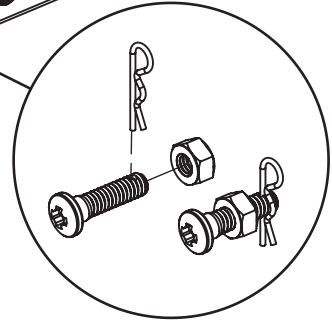

11

12

(2)  (2) 

13

KEY #	ITEM#	DESCRIPTION	DESCRIPTION	DESCRIPCION	5132-5457	5132-6467	6132-5457	6132-6467	7132-5457	7132-6467
1	56104-331	LID - SIDE PANEL - LEFT	COUVERCLE - PANNEAU LATERAL - GAUCHE	TAPA - PANEL LATERAL - IZQUIERDA	1	1	1	1	1	1
2	56104-311	LID - SIDE PANEL - RIGHT	COUVERCLE - PANNEAU LATERAL - DROITE	TAPA - PANEL LATERAL - DERECHA	1	1	1	1	1	1
3	56316-304	LID - OUTER PANEL	COUVERCLE - PANNEAU EXTERIEUR	TAPA - PANEL EXTERIOR	1	1	1	1	1	1
4	56246-30	LID - INNER PANEL	COUVERCLE - PANNEAU INTERIEUR	TAPA - PANEL INTERIOR	1	1	1	1	1	1
5	24006-12A	HANDLE	POIGNÉE	MANGO	1	1	1	1	1	1
6	24009-936	HANDLE BEZEL	MONTURE DE POIGNÉE	BISEL DEL MANGO	2	2	2	2	2	2
8	10081-S50	NAMEPLATE	PLAQUE D'IDENTIFICATION	PLACA CON NOMBRE	*	*	*	*	*	*
	50089-H501				*	*	1	1	*	*
	10081-BM50				*	*	*	*	1	1
	10081-S60				1	1	*	*	*	*
9	10571-5	HEAT INDICATOR	INDICATEUR DE CHALEUR	INDICADOR DE TEMPERATURA	*	*	1	1	1	1
	10571-6				1	1	*	*	*	*
11	52114-131R	PANEL - SIDE UPPER - LEFT	PANNEAU - LATERAL SUPÉRIEUR - GAUCHE	PANEL - LATERAL SUPERIOR - IZQUIERDO	1	1	1	1	1	1
12	52114-111R	PANEL - SIDE UPPER - RIGHT	PANNEAU - LATERAL SUPÉRIEUR - DROITE	PANEL - LATERAL SUPERIOR - DERECHO	1	1	1	1	1	1
15	56006-001P	COOKBOX ASSEMBLY	COOKBOX ASSEMBLY	CONJUNTO DE CAJA DE COCCIÓN	1	1	1	1	1	1
17	27246-90	GREASE SHIELD	PROTECTION CONTRE LA GRAISSE	PROTECTOR CONTRA GRASA	1	1	1	1	1	1
18	52446-92	HEAT SHIELD - FRONT	PROTECTION CONTRE LA CHALEUR - FRONTAL	PROTECTOR CONTRA CALOR - FRENTE	1	1	1	1	1	1
22	52336-121	REAR - BRACE	ÉTRÉSILLON - ARRIÈRE	POSTERIOR - SOPORTE	1	1	1	1	1	1
23	52316-151	PANEL - HOOD	PANNEAU DE LA CUVE	PANEL - CUBIERTA	1	1	1	1	1	1
25	52904-144LP	BURNER - MAIN	BRÛLEUR - PRINCIPAL	QUEMADOR - PRINCIPAL	5/4	5/4	5/4	5/4	5/4	5/4
	52904-144NG				+5	+5	+5	+5	+5	+5
26	52226-014	COLLECTOR BOX - FRONT LOWER	RECIPIENT - FRONTAL INFÉRIEUR	CAJA RECOLECTORA - DELANTERA INFERIOR	1	1	1	1	1	1
27	52216-014	COLLECTOR BOX - FRONT UPPER	RECIPIENT - FRONTAL SUPÉRIEUR	CAJA RECOLECTORA - DELANTERA SUPERIOR	1	1	1	1	1	1
28	52016-234	CONTROL COVER	PANNEAU DE CONTRÔLE	CUBIERTA DE CONTROL	*	1	*	1	*	1
	52016-114				1	*	1	*	1	*
29	59006-034	CONTROL ASSEMBLY	SOUPAPE	MECANISMO DE CONTROL	*	1/4	*	1/4	*	1/4
	59006-037				*	+1	*	+1	*	+1
	59006-014				1/4	*	1/4	*	1/4	*
	59006-017				+1	*	+1	*	+1	*
30	S13470-091	HOSE - SIDE BURNER	TUYAU - BRÛLEUR DE CÔTÉ	MANGUERA - QUEMADOR LATERAL	*	1/4	*	1/4	*	1/4
	S13470-132				*	+1	*	+1	*	+1
31	10114-20	HOSE & REGULATOR	TUYAU ET REGULATEUR PL	MANGUERA Y REGULADOR	1/4	1/4	1/4	1/4	1/4	1/4
	10111-K45	NATURAL GAS HOSE	TUYAU DE GAZ NATUREL	MANGUERA PARA GAS NATURAL	+1/1	+1/1	+1/1	+1/1	+1/1	+1/1
38	22001-168	CONTROL KNOB - BEZEL	BOUTON DE CONTROLE - MONTURE	PERILLA DE CONTROL - BISEL	*	1	*	1	*	1
39	22002-268	CONTROL KNOB - BEZEL	BOUTON DE CONTROLE - MONTURE	PERILLA DE CONTROL - BISEL	5	5	5	5	5	5
40	10472-K37	CONTROL KNOB	BOUTON DE CONTROLE	PERILLA DE CONTROL	*	*	*	*	*	*
	10472-K431				5	5	5	5	5	5
41	50479-168	CONTROL KNOB	BOUTON DE CONTROLE	PERILLA DE CONTROL	*	*	*	*	*	*
	10472-K231				*	1	*	1	*	1
42	10342-247	ELECTRONIC IGNITOR	ALLUMAGE ÉLECTRONIQUE	ENCENDEDOR ELECTRÓNICO	*	1	*	1	*	1
	10342-246				1	*	1	*	1	*
43	10342-E13	ELECTRODE	ÉLECTRODE	ELECTRODO	2	2	2	2	2	2
44	52249-401	FLAV-R-WAVE ®	FLAV-R-WAVE ®	FLAV-R-WAVE®	*	*	5	5	*	*
	52209-404				5	5	*	*	5	5
45A	52002-181	GRID - PORCELAIN	GRILLE EN PORCELAINE	REJILLA - PORCELANA	2	2	2	2	2	2
45B	52007-181	GRID - PORCELAIN	GRILLE EN PORCELAINE	REJILLA - PORCELANA	1	1	1	1	1	1
46	52006-091	GRID - WARMING RACK	GRILLE - MAINTIEN AU CHAUD	REJILLA - ESTANTE PARA CALENTAR	1	1	1	1	1	1
47	57056-902	GREASE TRAY	PLATEAU A GRAISSE	BANDEJA RECOLECTORA DE GRASA	1	1	1	1	1	1
48	22049-102	GREASE TRAY - BRACKET	PLATEAU A GRAISSE - FERROVIAIRE	BANDEJA RECOLECTORA DE GRASA - SOPORTE	2	2	2	2	2	2
49	52009-902	GREASE PAN	CUVETTE A GRAISSE	BANDEJA PARA LA GRASA	1	1	1	1	1	1
50	52349-921	COVER	COUVERCLE DE FINITION	CUBIERTA DE ACABADO	1	1	1	1	1	1
51	52344-921	COVER	COUVERCLE DE FINITION	CUBIERTA DE ACABADO	1	1	1	1	1	1
59	51299-101	LEG - FORNT	LEG - AVANT	PATA - FACHADA	2	2	2	2	2	2
60	51399-101	LEG - REAR	LEG - ARRIÈRE	PATA - TRASERO	2	2	2	2	2	2
61	52339-202	LEG - BRACKET	LEG - SUPPORT	PARA - SOPORTE	2	2	2	2	2	2
65	51696-141R	CABINET - LOWER SHELF	TABLETTE INFÉRIEURE	GABINETE - ESTANTE INFERIOR	1/4	1/4	1/4	1/4	1/4	1/4
	51696-171R				+1	+1	+1	+1	+1	+1
67	51246-911R	FRONT PANNEL	AVANT PANNEAU	PANEL FRONTAL	1	1	1	1	1	1
69	51429-158	RESIN FOOT	RESINE - PIED	TOPE DE RESINA	2	2	2	2	2	2
70	10892-608	WHEEL	ROUE	RUEDA	2	2	2	2	2	2
80	53104-11S1	SIDE SHELF	TABLETTE DE CÔTÉ	ESTANTE LATERAL	1	1	1	1	1	1
	53104-13S1	SIDE SHELF	TABLETTE DE CÔTÉ	ESTANTE LATERAL	1	*	1	*	1	*
82	53104-15S1	SIDE SHELF - SIDE BURNER	TABLETTE DE CÔTÉ - BRÛLEUR DE CÔTÉ	ESTANTE LATERAL - QUEMADOR LATERAL	*	1	*	1	*	1
83	53404-114	SIDE SHELF - FASCIA	TABLETTE DE CÔTÉ - FASCIA	ESTANTE LATERAL - PLACA FRONTAL	2	2	2	2	2	2
84	53184-138	SIDE SHELF - END CAP - LEFT	TABLETTE DE CÔTÉ - FASCIA - GAUCHE	ESTANTE LATERAL - TAPA DE EXTREMO - IZQUIERDA	1	1	1	1	1	1
85	53184-118	SIDE SHELF - END CAP - RIGHT	TABLETTE DE CÔTÉ - FASCIA - DROIT	ESTANTE LATERAL - TAPA DE EXTREMO - DERECHA	1	1	1	1	1	1
86	10390-E10	SIDE BURNER	BRÛLEUR DE CÔTÉ	QUEMADOR LATERAL	*	1	*	1	*	1
87	53004-271	SIDE BURNER - BODY	BRÛLEUR DE CÔTÉ - CORPS	QUEMADOR LATERAL - CUERPO	*	1	*	1	*	1
88	53000-251	SIDE BURNER - COVER	BRÛLEUR DE CÔTÉ - COUVERCLE	QUEMADOR LATERAL - CUBIERTA	*	1	*	1	*	1
89	63139-981	SIDE BURNER GRID	BRÛLEUR DE CÔTÉ - GRILLE	REJILLA DEL QUEMADOR LATERAL	*	1	*	1	*	1
90	23030-631	SIDE SHELF - BRACKET - LEFT	TABLETTE DE CÔTÉ - ÉTRÉSILLON - GAUCHE	ESTANTE LATERAL - SOPORTE - IZQUIERDO	1	1	1	1	1	1
91	23030-611	SIDE SHELF - BRACKET - RIGHT	TABLETTE DE CÔTÉ - ÉTRÉSILLON - DROIT	ESTANTE LATERAL - SOPORTE - DERECHO	1	1	1	1	1	1
95	10342-T21	SIDE BURNER ELECTRODE	ÉLECTRODE DU BRÛLEUR DE CÔTÉ	ELECTRODO DEL QUEMADOR LATERAL	*	1	*	1	*	1
100	21299-19	WIRE - TANK RETAINER	FIL - RETENUE DE RÉSERVOIR	ALAMBRE - RETÉN DEL TANQUE	1	1	1	1	1	1
102	21239-13	WIRE - CLIP	FIL - CLIP	ALAMBRE - GANCHO	2	2	2	2	2	2
130	Y-12835	SCREW - #6 X 1/4	VIS - #6 X 1/4	TORNILLO - #6 X 1/4	*	2	*	2	*	2
131	S21125	SCREW - #8 X 3/8	VIS - #8 X 3/8	TORNILLO - #8 X 3/8	16	16	16	16	16	16
132	S21124	SCREW - #8 X 1/2	VIS - #8 X 1/2	TORNILLO - #8 X 1/2	15	15	15	15	15	15
133	Y-12646	SCREW - SHOULDER #8 X 1/2	VIS - SHOULDER #8 X 1/2	TORNILLO - DE HOMBRO #8 X 1/2	10	12	10	12	10	12
134	Y-29304	SCREW - #10-24 X 3/8	VIS - #10-24 X 3/8	TORNILLO - #10-24 X 3/8	16	16	16	16	16	16
135	S35094	SCREW - #10-24 X 5/8	VIS - #10-24 X 5/8	TORNILLO - #10-24 X 5/8	1	1	1	1	1	1
136	Y-29310	SCREW - #10-24 X 3/4	VIS - #10-24 X 3/4	TORNILLO - #10-24 X 3/4	6	6	6	6	6	6
137	Y-12855	SCREW - 1/4-20 X 3/8	VIS - 1/4-20 X 3/8	TORNILLO - 1/4-20 X 3/8	28	28	28	28	28	28
138	Y-12865	SCREW - 1/4-20 X 1/2	VIS - 1/4-20 X 1/2	TORNILLO - 1/4-20 X 1/2	2	2	2	2	2	2
139	Y-11546	SCREW - SHOULDER 1/4-20 X 5/8	VIS - SHOULDER 1/4-20 X 5/8	TORNILLO - DE HOMBRO 1/4-20 X 5/8	4	4	4	4	4	4
140	Y-12310	SCREW - 1/4-20 X 3/4	VIS - 1/4-20 X 3/4	TORNILLO - 1/4-20 X 3/4	2	2	2	2	2	2
142	Y-11562	SCREW - 1/4-20 X 2 1/2	SCREW - 1/4-20 X 2 1/2	TORNILLO - 1/4-20 X 2 1/2	16	16	16	16	16	16
150	Y-29307	NUT - #10-24	ÉCROU - #10-24	TUERCA - #10-24	2	2	2	2	2	2
151	Y-11793	NUT - 1/4-20	ÉCROU - 1/4-20	TUERCA - #1/4-20	2	2	2	2	2	2
170	10240-23	HINGE PIN	GOUPILLE DE CHARNIÈRE	CLAVIA DE BISAGRA	2	2	2	2	2	2
171	S21233	CLIP	CLIP	GANCHO	8	8	8	8	8	8
172	Y-29310	BURNER SCREW	VIS DU BRÛLEUR	TORNILLO DEL QUEMADOR	4	4	4	4	4	4
173	10240-13	WHEEL PIN	PIN ESSIEU	CLAVIA DE LA RUEDA	2	2	2	2	2	2
180	Y-11231	LID BUMPER - ROUND	BUTOIR DU COUVERCLE - CERCLE	TOPE DE LA TAPA - REDONDO	4	4	4	4	4	4
182	20005-000	MATCH LIGHT CHAIN	MATCH CHAINE LEGERE	CADENA PARA ENCENDEDOR	1	1	1	1	1	1