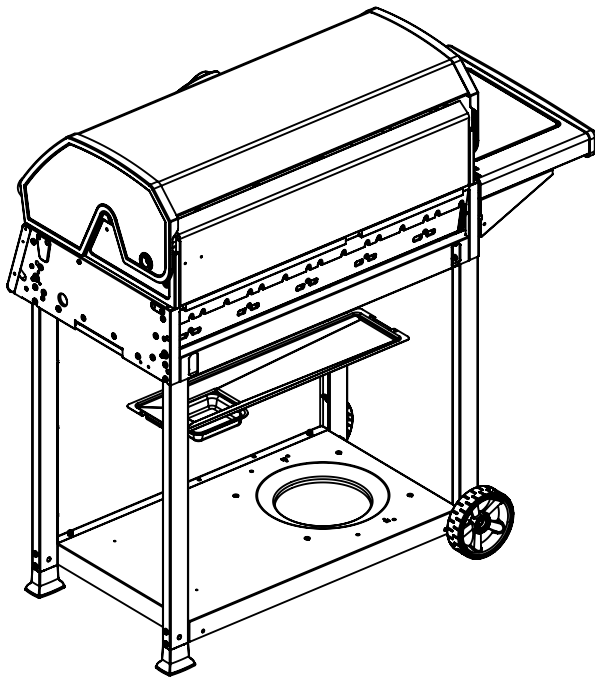

9

(1) 

10

11

12

(2)  (2) 

13

KEY #	ITEM #	DESCRIPTION	DESCRIPTION	DESCRIPCIÓN	5132-54/57	5132-64/67	7132-64/67
1	56104-331	LID - SIDE PANEL - LEFT	COUVERCLE - PANNEAU LATERAL - GAUCHE	TAPA - PANEL LATERAL - IZQUIERDA	1	1	1
2	56104-311	LID - SIDE PANEL - RIGHT	COUVERCLE - PANNEAU LATERAL - DROITE	TAPA - PANEL LATERAL - DERECHA	1	1	1
3	56316-304	LID - OUTER PANEL	COUVERCLE - PANNEAU EXTERIEUR	TAPA - PANEL EXTERIOR	1	1	1
4	56246-30	LID - INNER PANEL	COUVERCLE - PANNEAU INTERIEUR	TAPA - PANEL INTERIOR	1	1	1
5	24006-12A	HANDLE	POIGNÉE	MANGO	1	1	1
6	24009-936	HANDLE BEZEL	MONTURE DE POIGNÉE	BISEL DEL MANGO	2	2	2
8	10081-S50	NAMEPLATE	PLAQUE D'IDENTIFICATION	PLACA CON NOMBRE	•	•	•
	50089-H501				•	•	•
	10081-BM50				•	•	1
	10081-S60				1	1	•
9	10571-5	HEAT INDICATOR	INDICATEUR DE CHALEUR	INDICADOR DE TEMPERATURA	•	•	1
	10571-6				1	1	•
11	52114-131R	PANEL - SIDE UPPER - LEFT	PANNEAU - LATERAL SUPÉRIEUR - GAUCHE	PANEL - LATERAL SUPERIOR - IZQUIERDO	1	1	1
12	52114-111R	PANEL - SIDE UPPER - RIGHT	PANNEAU - LATERAL SUPÉRIEUR - DROITE	PANEL - LATERAL SUPERIOR - DERECHO	1	1	1
15	56006-001P	COOKBOX ASSEMBLY	COOKBOX ASSEMBLEE	CONJUNTO DE CAJA DE COCCIÓN	1	1	1
17	27246-90	GREASE SHEILD	PROTECTION CONTRE LA GRAISSE	PROTECTOR CONTRA GRASA	1	1	1
18	52446-92	HEAT SHEILD - FRONT	PROTECTION CONTRE LA CHALEUR - FRONTAL	PROTECTOR CONTRA CALOR - FRENTE	1	1	1
22	52336-121	REAR - BRACE	ÉTRÉSILLON - ARRIÈRE	POSTERIOR - SOPORTE	1	1	1
23	52316-151	PANEL - HOOD	PANNEAU DE LA CUVE	PANEL - CUBIERTA	1	1	1
25	52904-144LP	BURNER - MAIN	BRÛLEUR - PRINCIPAL	QUEMADOR - PRINCIPAL	5/•	5/•	5/•
	52904-144NG				•/5	•/5	•/5
26	52226-014	COLLECTOR BOX - FRONT LOWER	RECIPIENT - FRONTAL INFÉRIEUR	CAJA RECOLECTORA - DELANTERA INFERIOR	1	1	1
27	52216-014	COLLECTOR BOX - FRONT UPPER	RECIPIENT - FRONTAL SUPÉRIEUR	CAJA RECOLECTORA - DELANTERA SUPERIOR	1	1	1
28	52016-234	CONTROL COVER	PANNEAU DE CONTROLE	CUBIERTA DE CONTROL	•	1	1
	52016-114				1	•	•
29	59006-034	CONTROL ASSEMBLY	SOUPAPE	MECANISMO DE CONTROL	•	1/•	1/•
	59006-037				•	•/1	•/1
	59006-014				1/•	•	•
	59006-017				•/1	•	•
30	S13470-091	HOSE - SIDE BURNER	TUYAU - BRÛLEUR DE CÔTÉ	MANGUERA - QUEMADOR LATERAL	•	1/•	1/•
	S13470-132				•	•/1	•/1
31	10114-20	HOSE & REGULATOR	TUYAU ET REGULATEUR PL	MANGUERA Y REGULADOR	1/•	1/•	1/•
	10111-K45	NATURAL GAS HOSE	TUYAU DE GAZ NATUREL	MANGUERA PARA GAS NATURAL	•/1	•/1	•/1
38	22001-168	CONTROL KNOB - BEZEL	BOUTON DE CONTROLE - MONTURE	PERILLA DE CONTROL - BISEL	•	1	1
39	22002-268	CONTROL KNOB - BEZEL	BOUTON DE CONTROLE - MONTURE	PERILLA DE CONTROL - BISEL	5	5	5
40	10472-K37	CONTROL KNOB	BOUTON DE CONTROLE	PERILLA DE CONTROL	•	•	•
	10472-K431				5	5	5
41	50479-168	CONTROL KNOB	BOUTON DE CONTROLE	PERILLA DE CONTROL	•	•	•
	10472-K231				•	1	1
42	10342-247	ELECTRONIC IGNITOR	ALLUMAGE ÉLECTRONIQUE	ENCENDEDOR ELECTRÓNICO	•	1	1
	10342-246				1	•	•
43	10342-E13	ELECTRODE	ÉLECTRODE	ELECTRODO	2	2	2
44	52249-401	FLAV-R-WAVE ®	FLAV-R-WAVE ®	FLAV-R-WAVE®	•	•	•
	52209-404				5	5	5
45A	52002-181	GRID - PORCELAIN	GRILLE EN PORCELAINE	REJILLA - PORCELANA	2	2	2
45B	52007-181	GRID - PORCELAIN	GRILLE EN PORCELAINE	REJILLA - PORCELANA	1	1	1
46	52006-091	GRID - WARMING RACK	GRILLE - MAINTIEN AU CHAUD	REJILLA - ESTANTE PARA CALENTAR	1	1	1
47	57056-902	GREASE TRAY	PLATEAU A GRAISSE	BANDEJA RECOLECTORA DE GRASA	1	1	1
48	22049-102	GREASE TRAY - BRACKERT	PLATEAU A GRAISSE - FERROVIAIRE	BANDEJA RECOLECTORA DE GRASA - SOPORTE	2	2	2
49	52009-902	GREASE PAN	CUVETTE A GRAISSE	BANDEJA PARA LA GRASA	1	1	1
50	52349-921	COVER	COUVERCLE DE FINITION	CUBIERTA DE ACABADO	1	1	1
51	52344-921	COVER	COUVERCLE DE FINITION	CUBIERTA DE ACABADO	1	1	1
59	51299-101	LEG - FORNT	LEG - AVANT	PATA - FACHADA	2	2	2
60	51399-101	LEG - REAR	LEG - ARRIÈRE	PATA - TRASERO	2	2	2
61	52339-202	LEG - BRACKET	LEG - SUPPORT	PARA - SOPORTE	2	2	2
65	51696-141R	CABINET - LOWER SHELF	TABLETTE INFÉRIEURE	GABINETE - ESTANTE INFERIOR	1/•	1/•	1/•
	51696-171R				•/1	•/1	•/1
67	51246-911R	FRONT PANNEL	AVANT PANNEAU	PANEL FRONTAL	1	1	1
69	51429-158	RESIN FOOT	RESINE - PIED	TOPE DE RESINA	2	2	2
70	10892-608	WHEEL	ROUE	RUEDA	2	2	2
80	53104-11S1	SIDE SHELF	TABLETTE DE CÔTÉ	ESTANTE LATERAL	1	1	1
	53104-13S1	SIDE SHELF	TABLETTE DE CÔTÉ	ESTANTE LATERAL	1	•	•
82	53104-15S1	SIDE SHELF - SIDE BURNER	TABLETTE DE CÔTÉ - BRÛLEUR DE CÔTÉ	ESTANTE LATERAL - QUEMADOR LATERAL	•	1	1
83	53404-114	SIDE SHELF - FASCIA	TABLETTE DE CÔTÉ - FASCIA	ESTANTE LATERAL - PLACA FRONTAL	2	2	2
84	53184-138	SIDE SHELF - END CAP - LEFT	TABLETTE DE CÔTÉ - FASCIA - GAUCHE	ESTANTE LATERAL - TAPA DE EXTREMO - IZQUIERDA	1	1	1
85	53184-118	SIDE SHELF - END CAP - RIGHT	TABLETTE DE CÔTÉ - FASCIA - DROIT	ESTANTE LATERAL - TAPA DE EXTREMO - DERECHA	1	1	1
86	10390-E10	SIDE BURNER	BRÛLEUR DE CÔTÉ	QUEMADOR LATERAL	•	1	1
87	53004-271	SIDE BURNER - BODY	BRÛLEUR DE CÔTÉ - CORPS	QUEMADOR LATERAL - CUERPO	•	1	1
88	53000-251	SIDE BURNER - COVER	BRÛLEUR DE CÔTÉ - COUVERCLE	QUEMADOR LATERAL - CUBIERTA	•	1	1
89	63139-981	SIDE BURNER GRID	BRÛLEUR DE CÔTÉ - GRILLE	REJILLA DEL QUEMADOR LATERAL	•	1	1
90	23030-631	SIDE SHELF - BRACKET - LEFT	TABLETTE DE CÔTÉ - ÉTRÉSILLON - GAUCHE	ESTANTE LATERAL - SOPORTE - IZQUIERDO	1	1	1
91	23030-611	SIDE SHELF - BRACKET - RIGHT	TABLETTE DE CÔTÉ - ÉTRÉSILLON - DROIT	ESTANTE LATERAL - SOPORTE - DERECHO	1	1	1
95	10342-T21	SIDE BURNER ELECTRODE	ÉLECTRODE DU BRÛLEUR DE CÔTÉ	ELECTRODO DEL QUEMADOR LATERAL	•	1	1
100	21299-19	WIRE - TANK RETAINER	FIL - RETENUE DE RÉSERVOIR	ALAMBRE - RETÉN DEL TANQUE	1	1	1
102	21239-13	WIRE - CLIP	FIL - CLIP	ALAMBRE - GANCHO	2	2	2
130	Y-12835	SCREW - #6 X 1/4	VIS - #6 X 1/4	TORNILLO - #6 X 1/4	•	2	2
131	S21125	SCREW - #8 X 3/8	VIS - #8 X 3/8	TORNILLO - #8 X 3/8	16	16	16
132	S21124	SCREW - #8 X 1/2	VIS - #8 X 1/2	TORNILLO - #8 X 1/2	15	15	15
133	Y-12646	SCREW - SHOULDER #8 X 1/2	VIS - SHOULDER #8 X 1/2	TORNILLO - DE HOMBRO #8 X 1/2	10	12	12
134	Y-29304	SCREW - #10-24 X 3/8	VIS - #10-24 X 3/8	TORNILLO - #10-24 X 3/8	16	16	16
135	S35094	SCREW - #10-24 X 5/8	VIS - #10-24 X 5/8	TORNILLO - #10-24 X 5/8	1	1	1
136	Y-29310	SCREW - #10-24 X 3/4	VIS - #10-24 X 3/4	TORNILLO - #10-24 X 3/4	6	6	6
137	Y-12855	SCREW - 1/4-20 X 3/8	VIS - 1/4-20 X 3/8	TORNILLO - 1/4-20 X 3/8	28	28	28
138	Y-12865	SCREW - 1/4-20 X 1/2	VIS - 1/4-20 X 1/2	TORNILLO - 1/4-20 X 1/2	2	2	2
139	Y-11546	SCREW - SHOULDER 1/4-20 X 5/8	VIS - SHOULDER - 1/4-20 X 5/8	TORNILLO - DE HOMBRO 1/4-20 X 5/8	4	4	4
140	Y-12310	SCREW - 1/4-20 X 3/4	VIS - 1/4-20 X 3/4	TORNILLO - 1/4-20 X 3/4	2	2	2
142	Y-11562	SCREW - 1/4-20 X 2 1/2	SCREW - 1/4-20 X 2 1/2	TORNILLO - 1/4-20 X 2 1/2	16	16	16
150	Y-29307	NUT - #10-24	ÉCROU - #10-24	TUERCA - #10-24	2	2	2
151	Y-11793	NUT - 1/4-20	ÉCROU - 1/4-20	TUERCA - #1/4-20	2	2	2
170	10240-23	HINGE PIN	GOUPILLE DE CHARNIÈRE	CLAVIJA DE BISAGRA	2	2	2
171	S21233	CLIP	CLIP	GANCHO	8	8	8
172	Y-29310	BURNER SCREW	VIS DU BRÛLEUR	TORNILLO DEL QUEMADOR	4	4	4
173	10240-13	WHEEL PIN	PIN ESSIEU	CLAVIJA DE LA RUEDA	2	2	2
180	Y-11231	LID BUMPER - ROUND	BUTOIR DU COUVERCLE - CERCLE	TOPE DE LA TAPA - REDONDO	4	4	4
182	20005-000	MATCH LIGHT CHAIN	MATCH CHAINE LEGERE	CADENA PARA ENCENDEDOR	1	1	1