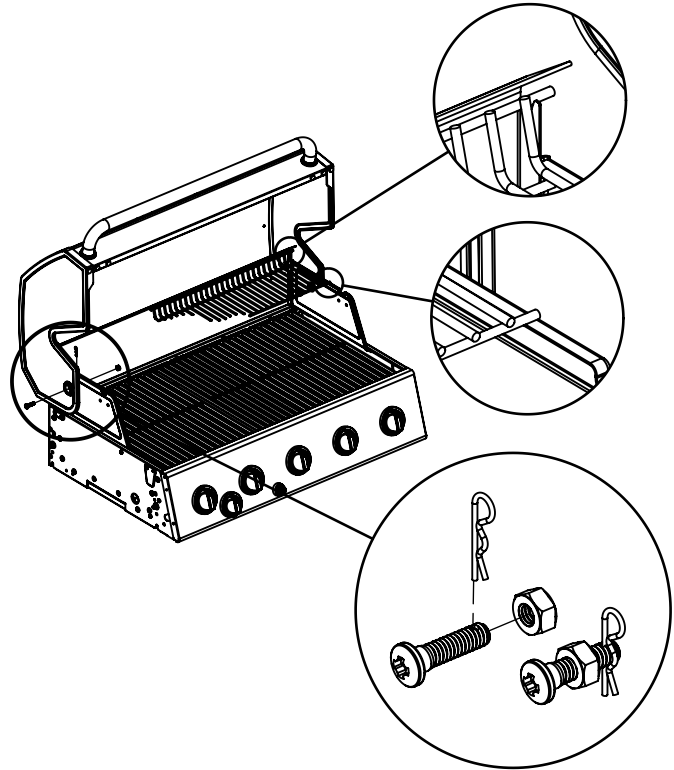

9

(1) 

10

11

12

(2)  (2) 

13

KEY #	ITEM #	DESCRIPTION	DESCRIPTION	DESCRIPCIÓN	5132-54/57	5132-64/67	7132-64/67
1	56104-331	LID - SIDE PANEL - LEFT	COUVERCLE - PANNEAU LATERAL - GAUCHE	TAPA - PANEL LATERAL - IZQUIERDA	1	1	1
2	56104-311	LID - SIDE PANEL - RIGHT	COUVERCLE - PANNEAU LATERAL - DROITE	TAPA - PANEL LATERAL - DERECHA	1	1	1
3	56316-304	LID - OUTER PANEL	COUVERCLE - PANNEAU EXTERIEUR	TAPA - PANEL EXTERIOR	1	1	1
4	56246-30	LID - INNER PANEL	COUVERCLE - PANNEAU INTERIEUR	TAPA - PANEL INTERIOR	1	1	1
5	24006-12A	HANDLE	POIGNÉE	MANGO	1	1	1
6	24009-936	HANDLE BEZEL	MONTURE DE POIGNÉE	BISEL DEL MANGO	2	2	2
8	10081-S50	NAMEPLATE	PLAQUE D'IDENTIFICATION	PLACA CON NOMBRE	•	•	•
	50089-H501				•	•	•
	10081-BM50				•	•	1
	10081-S60				1	1	•
9	10571-5	HEAT INDICATOR	INDICATEUR DE CHALEUR	INDICADOR DE TEMPERATURA	•	•	1
	10571-6				1	1	•
11	52114-131R	PANEL - SIDE UPPER - LEFT	PANNEAU - LATERAL SUPÉRIEUR - GAUCHE	PANEL - LATERAL SUPERIOR - IZQUIERDO	1	1	1
12	52114-111R	PANEL - SIDE UPPER - RIGHT	PANNEAU - LATERAL SUPÉRIEUR - DROITE	PANEL - LATERAL SUPERIOR - DERECHO	1	1	1
15	56006-001P	COOKBOX ASSEMBLY	COOKBOX ASSEMBLEE	CONJUNTO DE CAJA DE COCCIÓN	1	1	1
17	27246-90	GREASE SHEILD	PROTECTION CONTRE LA GRAISSE	PROTECTOR CONTRA GRASA	1	1	1
18	52446-92	HEAT SHEILD - FRONT	PROTECTION CONTRE LA CHALEUR - FRONTAL	PROTECTOR CONTRA CALOR - FRENTE	1	1	1
22	52336-121	REAR - BRACE	ÉTRÉSILLON - ARRIÈRE	POSTERIOR - SOPORTE	1	1	1
23	52316-151	PANEL - HOOD	PANNEAU DE LA CUVE	PANEL - CUBIERTA	1	1	1
25	52904-144LP	BURNER - MAIN	BRÛLEUR - PRINCIPAL	QUEMADOR - PRINCIPAL	5/•	5/•	5/•
	52904-144NG				•/5	•/5	•/5
26	52226-014	COLLECTOR BOX - FRONT LOWER	RECIPIENT - FRONTAL INFÉRIEUR	CAJA RECOLECTORA - DELANTERA INFERIOR	1	1	1
27	52216-014	COLLECTOR BOX - FRONT UPPER	RECIPIENT - FRONTAL SUPÉRIEUR	CAJA RECOLECTORA - DELANTERA SUPERIOR	1	1	1
28	52016-234	CONTROL COVER	PANNEAU DE CONTROLE	CUBIERTA DE CONTROL	•	1	1
	52016-114				1	•	•
29	59006-034	CONTROL ASSEMBLY	SOUPAPE	MECANISMO DE CONTROL	•	1/•	1/•
	59006-037				•	•/1	•/1
	59006-014				1/•	•	•
	59006-017				•/1	•	•
30	S13470-091	HOSE - SIDE BURNER	TUYAU - BRÛLEUR DE CÔTÉ	MANGUERA - QUEMADOR LATERAL	•	1/•	1/•
	S13470-132				•	•/1	•/1
31	10114-20	HOSE & REGULATOR	TUYAU ET REGULATEUR PL	MANGUERA Y REGULADOR	1/•	1/•	1/•
	10111-K45	NATURAL GAS HOSE	TUYAU DE GAZ NATUREL	MANGUERA PARA GAS NATURAL	•/1	•/1	•/1
38	22001-168	CONTROL KNOB - BEZEL	BOUTON DE CONTROLE - MONTURE	PERILLA DE CONTROL - BISEL	•	1	1
39	22002-268	CONTROL KNOB - BEZEL	BOUTON DE CONTROLE - MONTURE	PERILLA DE CONTROL - BISEL	5	5	5
40	10472-K37	CONTROL KNOB	BOUTON DE CONTROLE	PERILLA DE CONTROL	•	•	•
	10472-K431				5	5	5
41	50479-168	CONTROL KNOB	BOUTON DE CONTROLE	PERILLA DE CONTROL	•	•	•
	10472-K231				•	1	1
42	10342-247	ELECTRONIC IGNITOR	ALLUMAGE ÉLECTRONIQUE	ENCENDEDOR ELECTRÓNICO	•	1	1
	10342-246				1	•	•
43	10342-E13	ELECTRODE	ÉLECTRODE	ELECTRODO	2	2	2
44	52249-401	FLAV-R-WAVE ®	FLAV-R-WAVE ®	FLAV-R-WAVE®	•	•	•
	52209-404				5	5	5
45A	52002-181	GRID - PORCELAIN	GRILLE EN PORCELAINE	REJILLA - PORCELANA	2	2	2
45B	52007-181	GRID - PORCELAIN	GRILLE EN PORCELAINE	REJILLA - PORCELANA	1	1	1
46	52006-091	GRID - WARMING RACK	GRILLE - MAINTIEN AU CHAUD	REJILLA - ESTANTE PARA CALENTAR	1	1	1
47	57056-902	GREASE TRAY	PLATEAU A GRAISSE	BANDEJA RECOLECTORA DE GRASA	1	1	1
48	22049-102	GREASE TRAY - BRACKERT	PLATEAU A GRAISSE - FERROVIAIRE	BANDEJA RECOLECTORA DE GRASA - SOPORTE	2	2	2
49	52009-902	GREASE PAN	CUVETTE A GRAISSE	BANDEJA PARA LA GRASA	1	1	1
50	52349-921	COVER	COUVERCLE DE FINITION	CUBIERTA DE ACABADO	1	1	1
51	52344-921	COVER	COUVERCLE DE FINITION	CUBIERTA DE ACABADO	1	1	1
59	51299-101	LEG - FORNT	LEG - AVANT	PATA - FACHADA	2	2	2
60	51399-101	LEG - REAR	LEG - ARRIÈRE	PATA - TRASERO	2	2	2
61	52339-202	LEG - BRACKET	LEG - SUPPORT	PARA - SOPORTE	2	2	2
65	51696-141R	CABINET - LOWER SHELF	TABLETTE INFÉRIEURE	GABINETE - ESTANTE INFERIOR	1/•	1/•	1/•
	51696-171R				•/1	•/1	•/1
67	51246-911R	FRONT PANNEL	AVANT PANNEAU	PANEL FRONTAL	1	1	1
69	51429-158	RESIN FOOT	RESINE - PIED	TOPE DE RESINA	2	2	2
70	10892-608	WHEEL	ROUE	RUEDA	2	2	2
80	53104-11S1	SIDE SHELF	TABLETTE DE CÔTÉ	ESTANTE LATERAL	1	1	1
	53104-13S1	SIDE SHELF	TABLETTE DE CÔTÉ	ESTANTE LATERAL	1	•	•
82	53104-15S1	SIDE SHELF - SIDE BURNER	TABLETTE DE CÔTÉ - BRÛLEUR DE CÔTÉ	ESTANTE LATERAL - QUEMADOR LATERAL	•	1	1
83	53404-114	SIDE SHELF - FASCIA	TABLETTE DE CÔTÉ - FASCIA	ESTANTE LATERAL - PLACA FRONTAL	2	2	2
84	53184-138	SIDE SHELF - END CAP - LEFT	TABLETTE DE CÔTÉ - FASCIA - GAUCHE	ESTANTE LATERAL - TAPA DE EXTREMO - IZQUIERDA	1	1	1
85	53184-118	SIDE SHELF - END CAP - RIGHT	TABLETTE DE CÔTÉ - FASCIA - DROIT	ESTANTE LATERAL - TAPA DE EXTREMO - DERECHA	1	1	1
86	10390-E10	SIDE BURNER	BRÛLEUR DE CÔTÉ	QUEMADOR LATERAL	•	1	1
87	53004-271	SIDE BURNER - BODY	BRÛLEUR DE CÔTÉ - CORPS	QUEMADOR LATERAL - CUERPO	•	1	1
88	53000-251	SIDE BURNER - COVER	BRÛLEUR DE CÔTÉ - COUVERCLE	QUEMADOR LATERAL - CUBIERTA	•	1	1
89	63139-981	SIDE BURNER GRID	BRÛLEUR DE CÔTÉ - GRILLE	REJILLA DEL QUEMADOR LATERAL	•	1	1
90	23030-631	SIDE SHELF - BRACKET - LEFT	TABLETTE DE CÔTÉ - ÉTRÉSILLON - GAUCHE	ESTANTE LATERAL - SOPORTE - IZQUIERDO	1	1	1
91	23030-611	SIDE SHELF - BRACKET - RIGHT	TABLETTE DE CÔTÉ - ÉTRÉSILLON - DROIT	ESTANTE LATERAL - SOPORTE - DERECHO	1	1	1
95	10342-T21	SIDE BURNER ELECTRODE	ÉLECTRODE DU BRÛLEUR DE CÔTÉ	ELECTRODO DEL QUEMADOR LATERAL	•	1	1
100	21299-19	WIRE - TANK RETAINER	FIL - RETENUE DE RÉSERVOIR	ALAMBRE - RETÉN DEL TANQUE	1	1	1
102	21239-13	WIRE - CLIP	FIL - CLIP	ALAMBRE - GANCHO	2	2	2
130	Y-12835	SCREW - #6 X 1/4	VIS - #6 X 1/4	TORNILLO - #6 X 1/4	•	2	2
131	S21125	SCREW - #8 X 3/8	VIS - #8 X 3/8	TORNILLO - #8 X 3/8	16	16	16
132	S21124	SCREW - #8 X 1/2	VIS - #8 X 1/2	TORNILLO - #8 X 1/2	15	15	15
133	Y-12646	SCREW - SHOULDER #8 X 1/2	VIS - SHOULDER #8 X 1/2	TORNILLO - DE HOMBRO #8 X 1/2	10	12	12
134	Y-29304	SCREW - #10-24 X 3/8	VIS - #10-24 X 3/8	TORNILLO - #10-24 X 3/8	16	16	16
135	S35094	SCREW - #10-24 X 5/8	VIS - #10-24 X 5/8	TORNILLO - #10-24 X 5/8	1	1	1
136	Y-29310	SCREW - #10-24 X 3/4	VIS - #10-24 X 3/4	TORNILLO - #10-24 X 3/4	6	6	6
137	Y-12855	SCREW - 1/4-20 X 3/8	VIS - 1/4-20 X 3/8	TORNILLO - 1/4-20 X 3/8	28	28	28
138	Y-12865	SCREW - 1/4-20 X 1/2	VIS - 1/4-20 X 1/2	TORNILLO - 1/4-20 X 1/2	2	2	2
139	Y-11546	SCREW - SHOULDER 1/4-20 X 5/8	VIS - SHOULDER - 1/4-20 X 5/8	TORNILLO - DE HOMBRO 1/4-20 X 5/8	4	4	4
140	Y-12310	SCREW - 1/4-20 X 3/4	VIS - 1/4-20 X 3/4	TORNILLO - 1/4-20 X 3/4	2	2	2
142	Y-11562	SCREW - 1/4-20 X 2 1/2	SCREW - 1/4-20 X 2 1/2	TORNILLO - 1/4-20 X 2 1/2	16	16	16
150	Y-29307	NUT - #10-24	ÉCROU - #10-24	TUERCA - #10-24	2	2	2
151	Y-11793	NUT - 1/4-20	ÉCROU - 1/4-20	TUERCA - #1/4-20	2	2	2
170	10240-23	HINGE PIN	GOUPILLE DE CHARNIÈRE	CLAVIJA DE BISAGRA	2	2	2
171	S21233	CLIP	CLIP	GANCHO	8	8	8
172	Y-29310	BURNER SCREW	VIS DU BRÛLEUR	TORNILLO DEL QUEMADOR	4	4	4
173	10240-13	WHEEL PIN	PIN ESSIEU	CLAVIJA DE LA RUEDA	2	2	2
180	Y-11231	LID BUMPER - ROUND	BUTOIR DU COUVERCLE - CERCLE	TOPE DE LA TAPA - REDONDO	4	4	4
182	20005-000	MATCH LIGHT CHAIN	MATCH CHAINE LEGERE	CADENA PARA ENCENDEDOR	1	1	1