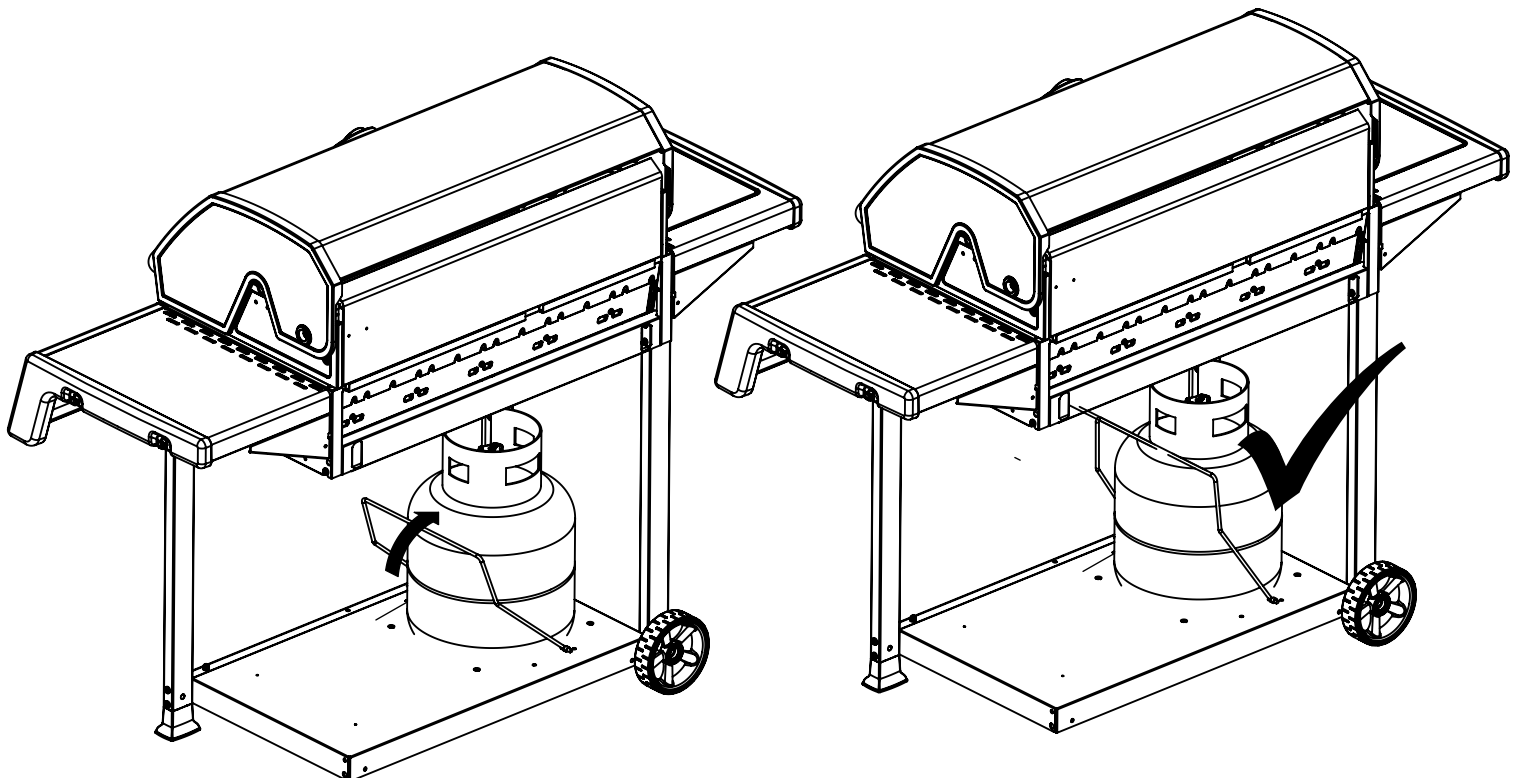

9

(1) 

10

11

12

(2)  (2) 

13

KEY #	ITEM #	DESCRIPTION	DESCRIPTION	DESCRIPCIÓN	5132-54/57	5132-64/67	7132-64/67
1	56104-331	LID - SIDE PANEL - LEFT	COUVERCLE - PANNEAU LATERAL - GAUCHE	TAPA - PANEL LATERAL - IZQUIERDA	1	1	1
2	56104-311	LID - SIDE PANEL - RIGHT	COUVERCLE - PANNEAU LATERAL - DROITE	TAPA - PANEL LATERAL - DERECHA	1	1	1
3	56316-304	LID - OUTER PANEL	COUVERCLE - PANNEAU EXTERIEUR	TAPA - PANEL EXTERIOR	1	1	1
4	56246-30	LID - INNER PANEL	COUVERCLE - PANNEAU INTERIEUR	TAPA - PANEL INTERIOR	1	1	1
5	24006-12A	HANDLE	POIGNÉE	MANGO	1	1	1
6	24009-936	HANDLE BEZEL	MONTURE DE POIGNÉE	BISEL DEL MANGO	2	2	2
8	10081-S50	NAMEPLATE	PLAQUE D'IDENTIFICATION	PLACA CON NOMBRE	•	•	•
	50089-H501				•	•	•
	10081-BM50				•	•	1
	10081-S60				1	1	•
9	10571-5	HEAT INDICATOR	INDICATEUR DE CHALEUR	INDICADOR DE TEMPERATURA	•	•	1
	10571-6				1	1	•
11	52114-131R	PANEL - SIDE UPPER - LEFT	PANNEAU - LATERAL SUPÉRIEUR - GAUCHE	PANEL - LATERAL SUPERIOR - IZQUIERDO	1	1	1
12	52114-111R	PANEL - SIDE UPPER - RIGHT	PANNEAU - LATERAL SUPÉRIEUR - DROITE	PANEL - LATERAL SUPERIOR - DERECHO	1	1	1
15	56006-001P	COOKBOX ASSEMBLY	COOKBOX ASSEMBLEE	CONJUNTO DE CAJA DE COCCIÓN	1	1	1
17	27246-90	GREASE SHEILD	PROTECTION CONTRE LA GRAISSE	PROTECTOR CONTRA GRASA	1	1	1
18	52446-92	HEAT SHEILD - FRONT	PROTECTION CONTRE LA CHALEUR - FRONTAL	PROTECTOR CONTRA CALOR - FRENTE	1	1	1
22	52336-121	REAR - BRACE	ÉTRÉSILLON - ARRIÈRE	POSTERIOR - SOPORTE	1	1	1
23	52316-151	PANEL - HOOD	PANNEAU DE LA CUVE	PANEL - CUBIERTA	1	1	1
25	52904-144LP	BURNER - MAIN	BRÛLEUR - PRINCIPAL	QUEMADOR - PRINCIPAL	5/•	5/•	5/•
	52904-144NG				•/5	•/5	•/5
26	52226-014	COLLECTOR BOX - FRONT LOWER	RECIPIENT - FRONTAL INFÉRIEUR	CAJA RECOLECTORA - DELANTERA INFERIOR	1	1	1
27	52216-014	COLLECTOR BOX - FRONT UPPER	RECIPIENT - FRONTAL SUPÉRIEUR	CAJA RECOLECTORA - DELANTERA SUPERIOR	1	1	1
28	52016-234	CONTROL COVER	PANNEAU DE CONTROLE	CUBIERTA DE CONTROL	•	1	1
	52016-114				1	•	•
29	59006-034	CONTROL ASSEMBLY	SOUPAPE	MECANISMO DE CONTROL	•	1/•	1/•
	59006-037				•	•/1	•/1
	59006-014				1/•	•	•
	59006-017				•/1	•	•
30	S13470-091	HOSE - SIDE BURNER	TUYAU - BRÛLEUR DE CÔTÉ	MANGUERA - QUEMADOR LATERAL	•	1/•	1/•
	S13470-132				•	•/1	•/1
31	10114-20	HOSE & REGULATOR	TUYAU ET REGULATEUR PL	MANGUERA Y REGULADOR	1/•	1/•	1/•
	10111-K45	NATURAL GAS HOSE	TUYAU DE GAZ NATUREL	MANGUERA PARA GAS NATURAL	•/1	•/1	•/1
38	22001-168	CONTROL KNOB - BEZEL	BOUTON DE CONTROLE - MONTURE	PERILLA DE CONTROL - BISEL	•	1	1
39	22002-268	CONTROL KNOB - BEZEL	BOUTON DE CONTROLE - MONTURE	PERILLA DE CONTROL - BISEL	5	5	5
40	10472-K37	CONTROL KNOB	BOUTON DE CONTROLE	PERILLA DE CONTROL	•	•	•
	10472-K431				5	5	5
41	50479-168	CONTROL KNOB	BOUTON DE CONTROLE	PERILLA DE CONTROL	•	•	•
	10472-K231				•	1	1
42	10342-247	ELECTRONIC IGNITOR	ALLUMAGE ÉLECTRONIQUE	ENCENDEDOR ELECTRÓNICO	•	1	1
	10342-246				1	•	•
43	10342-E13	ELECTRODE	ÉLECTRODE	ELECTRODO	2	2	2
44	52249-401	FLAV-R-WAVE ®	FLAV-R-WAVE ®	FLAV-R-WAVE®	•	•	•
	52209-404				5	5	5
45A	52002-181	GRID - PORCELAIN	GRILLE EN PORCELAINE	REJILLA - PORCELANA	2	2	2
45B	52007-181	GRID - PORCELAIN	GRILLE EN PORCELAINE	REJILLA - PORCELANA	1	1	1
46	52006-091	GRID - WARMING RACK	GRILLE - MAINTIEN AU CHAUD	REJILLA - ESTANTE PARA CALENTAR	1	1	1
47	57056-902	GREASE TRAY	PLATEAU A GRAISSE	BANDEJA RECOLECTORA DE GRASA	1	1	1
48	22049-102	GREASE TRAY - BRACKERT	PLATEAU A GRAISSE - FERROVIAIRE	BANDEJA RECOLECTORA DE GRASA - SOPORTE	2	2	2
49	52009-902	GREASE PAN	CUVETTE A GRAISSE	BANDEJA PARA LA GRASA	1	1	1
50	52349-921	COVER	COUVERCLE DE FINITION	CUBIERTA DE ACABADO	1	1	1
51	52344-921	COVER	COUVERCLE DE FINITION	CUBIERTA DE ACABADO	1	1	1
59	51299-101	LEG - FORNT	LEG - AVANT	PATA - FACHADA	2	2	2
60	51399-101	LEG - REAR	LEG - ARRIÈRE	PATA - TRASERO	2	2	2
61	52339-202	LEG - BRACKET	LEG - SUPPORT	PARA - SOPORTE	2	2	2
65	51696-141R	CABINET - LOWER SHELF	TABLETTE INFÉRIEURE	GABINETE - ESTANTE INFERIOR	1/•	1/•	1/•
	51696-171R				•/1	•/1	•/1
67	51246-911R	FRONT PANNEL	AVANT PANNEAU	PANEL FRONTAL	1	1	1
69	51429-158	RESIN FOOT	RESINE - PIED	TOPE DE RESINA	2	2	2
70	10892-608	WHEEL	ROUE	RUEDA	2	2	2
80	53104-11S1	SIDE SHELF	TABLETTE DE CÔTÉ	ESTANTE LATERAL	1	1	1
	53104-13S1	SIDE SHELF	TABLETTE DE CÔTÉ	ESTANTE LATERAL	1	•	•
82	53104-15S1	SIDE SHELF - SIDE BURNER	TABLETTE DE CÔTÉ - BRÛLEUR DE CÔTÉ	ESTANTE LATERAL - QUEMADOR LATERAL	•	1	1
83	53404-114	SIDE SHELF - FASCIA	TABLETTE DE CÔTÉ - FASCIA	ESTANTE LATERAL - PLACA FRONTAL	2	2	2
84	53184-138	SIDE SHELF - END CAP - LEFT	TABLETTE DE CÔTÉ - FASCIA - GAUCHE	ESTANTE LATERAL - TAPA DE EXTREMO - IZQUIERDA	1	1	1
85	53184-118	SIDE SHELF - END CAP - RIGHT	TABLETTE DE CÔTÉ - FASCIA - DROIT	ESTANTE LATERAL - TAPA DE EXTREMO - DERECHA	1	1	1
86	10390-E10	SIDE BURNER	BRÛLEUR DE CÔTÉ	QUEMADOR LATERAL	•	1	1
87	53004-271	SIDE BURNER - BODY	BRÛLEUR DE CÔTÉ - CORPS	QUEMADOR LATERAL - CUERPO	•	1	1
88	53000-251	SIDE BURNER - COVER	BRÛLEUR DE CÔTÉ - COUVERCLE	QUEMADOR LATERAL - CUBIERTA	•	1	1
89	63139-981	SIDE BURNER GRID	BRÛLEUR DE CÔTÉ - GRILLE	REJILLA DEL QUEMADOR LATERAL	•	1	1
90	23030-631	SIDE SHELF - BRACKET - LEFT	TABLETTE DE CÔTÉ - ÉTRÉSILLON - GAUCHE	ESTANTE LATERAL - SOPORTE - IZQUIERDO	1	1	1
91	23030-611	SIDE SHELF - BRACKET - RIGHT	TABLETTE DE CÔTÉ - ÉTRÉSILLON - DROIT	ESTANTE LATERAL - SOPORTE - DERECHO	1	1	1
95	10342-T21	SIDE BURNER ELECTRODE	ÉLECTRODE DU BRÛLEUR DE CÔTÉ	ELECTRODO DEL QUEMADOR LATERAL	•	1	1
100	21299-19	WIRE - TANK RETAINER	FIL - RETENUE DE RÉSERVOIR	ALAMBRE - RETÉN DEL TANQUE	1	1	1
102	21239-13	WIRE - CLIP	FIL - CLIP	ALAMBRE - GANCHO	2	2	2
130	Y-12835	SCREW - #6 X 1/4	VIS - #6 X 1/4	TORNILLO - #6 X 1/4	•	2	2
131	S21125	SCREW - #8 X 3/8	VIS - #8 X 3/8	TORNILLO - #8 X 3/8	16	16	16
132	S21124	SCREW - #8 X 1/2	VIS - #8 X 1/2	TORNILLO - #8 X 1/2	15	15	15
133	Y-12646	SCREW - SHOULDER #8 X 1/2	VIS - SHOULDER #8 X 1/2	TORNILLO - DE HOMBRO #8 X 1/2	10	12	12
134	Y-29304	SCREW - #10-24 X 3/8	VIS - #10-24 X 3/8	TORNILLO - #10-24 X 3/8	16	16	16
135	S35094	SCREW - #10-24 X 5/8	VIS - #10-24 X 5/8	TORNILLO - #10-24 X 5/8	1	1	1
136	Y-29310	SCREW - #10-24 X 3/4	VIS - #10-24 X 3/4	TORNILLO - #10-24 X 3/4	6	6	6
137	Y-12855	SCREW - 1/4-20 X 3/8	VIS - 1/4-20 X 3/8	TORNILLO - 1/4-20 X 3/8	28	28	28
138	Y-12865	SCREW - 1/4-20 X 1/2	VIS - 1/4-20 X 1/2	TORNILLO - 1/4-20 X 1/2	2	2	2
139	Y-11546	SCREW - SHOULDER 1/4-20 X 5/8	VIS - SHOULDER - 1/4-20 X 5/8	TORNILLO - DE HOMBRO 1/4-20 X 5/8	4	4	4
140	Y-12310	SCREW - 1/4-20 X 3/4	VIS - 1/4-20 X 3/4	TORNILLO - 1/4-20 X 3/4	2	2	2
142	Y-11562	SCREW - 1/4-20 X 2 1/2	SCREW - 1/4-20 X 2 1/2	TORNILLO - 1/4-20 X 2 1/2	16	16	16
150	Y-29307	NUT - #10-24	ÉCROU - #10-24	TUERCA - #10-24	2	2	2
151	Y-11793	NUT - 1/4-20	ÉCROU - 1/4-20	TUERCA - #1/4-20	2	2	2
170	10240-23	HINGE PIN	GOUPILLE DE CHARNIÈRE	CLAVIJA DE BISAGRA	2	2	2
171	S21233	CLIP	CLIP	GANCHO	8	8	8
172	Y-29310	BURNER SCREW	VIS DU BRÛLEUR	TORNILLO DEL QUEMADOR	4	4	4
173	10240-13	WHEEL PIN	PIN ESSIEU	CLAVIJA DE LA RUEDA	2	2	2
180	Y-11231	LID BUMPER - ROUND	BUTOIR DU COUVERCLE - CERCLE	TOPE DE LA TAPA - REDONDO	4	4	4
182	20005-000	MATCH LIGHT CHAIN	MATCH CHAINE LEGERE	CADENA PARA ENCENDEDOR	1	1	1