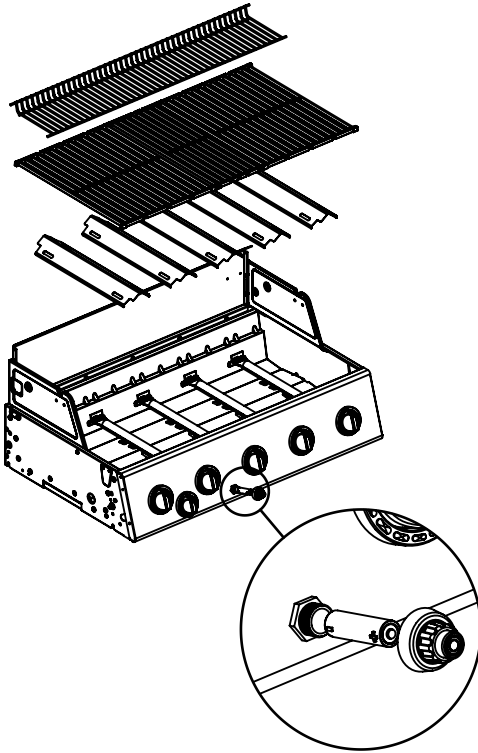

9

(1) 

10

11

12

(2)  (2) 

13

KEY #	ITEM #	DESCRIPTION	DESCRIPTION	DESCRIPCIÓN	5132-54/57	5132-64/67	7132-64/67
1	56104-331	LID - SIDE PANEL - LEFT	COUVERCLE - PANNEAU LATERAL - GAUCHE	TAPA - PANEL LATERAL - IZQUIERDA	1	1	1
2	56104-311	LID - SIDE PANEL - RIGHT	COUVERCLE - PANNEAU LATERAL - DROITE	TAPA - PANEL LATERAL - DERECHA	1	1	1
3	56316-304	LID - OUTER PANEL	COUVERCLE - PANNEAU EXTERIEUR	TAPA - PANEL EXTERIOR	1	1	1
4	56246-30	LID - INNER PANEL	COUVERCLE - PANNEAU INTERIEUR	TAPA - PANEL INTERIOR	1	1	1
5	24006-12A	HANDLE	POIGNÉE	MANGO	1	1	1
6	24009-936	HANDLE BEZEL	MONTURE DE POIGNÉE	BISEL DEL MANGO	2	2	2
8	10081-S50	NAMEPLATE	PLAQUE D'IDENTIFICATION	PLACA CON NOMBRE	•	•	•
	50089-H501				•	•	•
	10081-BM50				•	•	1
	10081-S60				1	1	•
9	10571-5	HEAT INDICATOR	INDICATEUR DE CHALEUR	INDICADOR DE TEMPERATURA	•	•	1
	10571-6				1	1	•
11	52114-131R	PANEL - SIDE UPPER - LEFT	PANNEAU - LATERAL SUPÉRIEUR - GAUCHE	PANEL - LATERAL SUPERIOR - IZQUIERDO	1	1	1
12	52114-111R	PANEL - SIDE UPPER - RIGHT	PANNEAU - LATERAL SUPÉRIEUR - DROITE	PANEL - LATERAL SUPERIOR - DERECHO	1	1	1
15	56006-001P	COOKBOX ASSEMBLY	COOKBOX ASSEMBLEE	CONJUNTO DE CAJA DE COCCIÓN	1	1	1
17	27246-90	GREASE SHEILD	PROTECTION CONTRE LA GRAISSE	PROTECTOR CONTRA GRASA	1	1	1
18	52446-92	HEAT SHEILD - FRONT	PROTECTION CONTRE LA CHALEUR - FRONTAL	PROTECTOR CONTRA CALOR - FRENTE	1	1	1
22	52336-121	REAR - BRACE	ÉTRÉSILLON - ARRIÈRE	POSTERIOR - SOPORTE	1	1	1
23	52316-151	PANEL - HOOD	PANNEAU DE LA CUVE	PANEL - CUBIERTA	1	1	1
25	52904-144LP	BURNER - MAIN	BRÛLEUR - PRINCIPAL	QUEMADOR - PRINCIPAL	5/•	5/•	5/•
	52904-144NG				•/5	•/5	•/5
26	52226-014	COLLECTOR BOX - FRONT LOWER	RECIPIENT - FRONTAL INFÉRIEUR	CAJA RECOLECTORA - DELANTERA INFERIOR	1	1	1
27	52216-014	COLLECTOR BOX - FRONT UPPER	RECIPIENT - FRONTAL SUPÉRIEUR	CAJA RECOLECTORA - DELANTERA SUPERIOR	1	1	1
28	52016-234	CONTROL COVER	PANNEAU DE CONTROLE	CUBIERTA DE CONTROL	•	1	1
	52016-114				1	•	•
29	59006-034	CONTROL ASSEMBLY	SOUPAPE	MECANISMO DE CONTROL	•	1/•	1/•
	59006-037				•	•/1	•/1
	59006-014				1/•	•	•
	59006-017				•/1	•	•
30	S13470-091	HOSE - SIDE BURNER	TUYAU - BRÛLEUR DE CÔTÉ	MANGUERA - QUEMADOR LATERAL	•	1/•	1/•
	S13470-132				•	•/1	•/1
31	10114-20	HOSE & REGULATOR	TUYAU ET REGULATEUR PL	MANGUERA Y REGULADOR	1/•	1/•	1/•
	10111-K45	NATURAL GAS HOSE	TUYAU DE GAZ NATUREL	MANGUERA PARA GAS NATURAL	•/1	•/1	•/1
38	22001-168	CONTROL KNOB - BEZEL	BOUTON DE CONTROLE - MONTURE	PERILLA DE CONTROL - BISEL	•	1	1
39	22002-268	CONTROL KNOB - BEZEL	BOUTON DE CONTROLE - MONTURE	PERILLA DE CONTROL - BISEL	5	5	5
40	10472-K37	CONTROL KNOB	BOUTON DE CONTROLE	PERILLA DE CONTROL	•	•	•
	10472-K431				5	5	5
41	50479-168	CONTROL KNOB	BOUTON DE CONTROLE	PERILLA DE CONTROL	•	•	•
	10472-K231				•	1	1
42	10342-247	ELECTRONIC IGNITOR	ALLUMAGE ÉLECTRONIQUE	ENCENDEDOR ELECTRÓNICO	•	1	1
	10342-246				1	•	•
43	10342-E13	ELECTRODE	ÉLECTRODE	ELECTRODO	2	2	2
44	52249-401	FLAV-R-WAVE ®	FLAV-R-WAVE ®	FLAV-R-WAVE®	•	•	•
	52209-404				5	5	5
45A	52002-181	GRID - PORCELAIN	GRILLE EN PORCELAINE	REJILLA - PORCELANA	2	2	2
45B	52007-181	GRID - PORCELAIN	GRILLE EN PORCELAINE	REJILLA - PORCELANA	1	1	1
46	52006-091	GRID - WARMING RACK	GRILLE - MAINTIEN AU CHAUD	REJILLA - ESTANTE PARA CALENTAR	1	1	1
47	57056-902	GREASE TRAY	PLATEAU A GRAISSE	BANDEJA RECOLECTORA DE GRASA	1	1	1
48	22049-102	GREASE TRAY - BRACKERT	PLATEAU A GRAISSE - FERROVIAIRE	BANDEJA RECOLECTORA DE GRASA - SOPORTE	2	2	2
49	52009-902	GREASE PAN	CUVETTE A GRAISSE	BANDEJA PARA LA GRASA	1	1	1
50	52349-921	COVER	COUVERCLE DE FINITION	CUBIERTA DE ACABADO	1	1	1
51	52344-921	COVER	COUVERCLE DE FINITION	CUBIERTA DE ACABADO	1	1	1
59	51299-101	LEG - FORNT	LEG - AVANT	PATA - FACHADA	2	2	2
60	51399-101	LEG - REAR	LEG - ARRIÈRE	PATA - TRASERO	2	2	2
61	52339-202	LEG - BRACKET	LEG - SUPPORT	PARA - SOPORTE	2	2	2
65	51696-141R	CABINET - LOWER SHELF	TABLETTE INFÉRIEURE	GABINETE - ESTANTE INFERIOR	1/•	1/•	1/•
	51696-171R				•/1	•/1	•/1
67	51246-911R	FRONT PANNEL	AVANT PANNEAU	PANEL FRONTAL	1	1	1
69	51429-158	RESIN FOOT	RESINE - PIED	TOPE DE RESINA	2	2	2
70	10892-608	WHEEL	ROUE	RUEDA	2	2	2
80	53104-11S1	SIDE SHELF	TABLETTE DE CÔTÉ	ESTANTE LATERAL	1	1	1
	53104-13S1	SIDE SHELF	TABLETTE DE CÔTÉ	ESTANTE LATERAL	1	•	•
82	53104-15S1	SIDE SHELF - SIDE BURNER	TABLETTE DE CÔTÉ - BRÛLEUR DE CÔTÉ	ESTANTE LATERAL - QUEMADOR LATERAL	•	1	1
83	53404-114	SIDE SHELF - FASCIA	TABLETTE DE CÔTÉ - FASCIA	ESTANTE LATERAL - PLACA FRONTAL	2	2	2
84	53184-138	SIDE SHELF - END CAP - LEFT	TABLETTE DE CÔTÉ - FASCIA - GAUCHE	ESTANTE LATERAL - TAPA DE EXTREMO - IZQUIERDA	1	1	1
85	53184-118	SIDE SHELF - END CAP - RIGHT	TABLETTE DE CÔTÉ - FASCIA - DROIT	ESTANTE LATERAL - TAPA DE EXTREMO - DERECHA	1	1	1
86	10390-E10	SIDE BURNER	BRÛLEUR DE CÔTÉ	QUEMADOR LATERAL	•	1	1
87	53004-271	SIDE BURNER - BODY	BRÛLEUR DE CÔTÉ - CORPS	QUEMADOR LATERAL - CUERPO	•	1	1
88	53000-251	SIDE BURNER - COVER	BRÛLEUR DE CÔTÉ - COUVERCLE	QUEMADOR LATERAL - CUBIERTA	•	1	1
89	63139-981	SIDE BURNER GRID	BRÛLEUR DE CÔTÉ - GRILLE	REJILLA DEL QUEMADOR LATERAL	•	1	1
90	23030-631	SIDE SHELF - BRACKET - LEFT	TABLETTE DE CÔTÉ - ÉTRÉSILLON - GAUCHE	ESTANTE LATERAL - SOPORTE - IZQUIERDO	1	1	1
91	23030-611	SIDE SHELF - BRACKET - RIGHT	TABLETTE DE CÔTÉ - ÉTRÉSILLON - DROIT	ESTANTE LATERAL - SOPORTE - DERECHO	1	1	1
95	10342-T21	SIDE BURNER ELECTRODE	ÉLECTRODE DU BRÛLEUR DE CÔTÉ	ELECTRODO DEL QUEMADOR LATERAL	•	1	1
100	21299-19	WIRE - TANK RETAINER	FIL - RETENUE DE RÉSERVOIR	ALAMBRE - RETÉN DEL TANQUE	1	1	1
102	21239-13	WIRE - CLIP	FIL - CLIP	ALAMBRE - GANCHO	2	2	2
130	Y-12835	SCREW - #6 X 1/4	VIS - #6 X 1/4	TORNILLO - #6 X 1/4	•	2	2
131	S21125	SCREW - #8 X 3/8	VIS - #8 X 3/8	TORNILLO - #8 X 3/8	16	16	16
132	S21124	SCREW - #8 X 1/2	VIS - #8 X 1/2	TORNILLO - #8 X 1/2	15	15	15
133	Y-12646	SCREW - SHOULDER #8 X 1/2	VIS - SHOULDER #8 X 1/2	TORNILLO - DE HOMBRO #8 X 1/2	10	12	12
134	Y-29304	SCREW - #10-24 X 3/8	VIS - #10-24 X 3/8	TORNILLO - #10-24 X 3/8	16	16	16
135	S35094	SCREW - #10-24 X 5/8	VIS - #10-24 X 5/8	TORNILLO - #10-24 X 5/8	1	1	1
136	Y-29310	SCREW - #10-24 X 3/4	VIS - #10-24 X 3/4	TORNILLO - #10-24 X 3/4	6	6	6
137	Y-12855	SCREW - 1/4-20 X 3/8	VIS - 1/4-20 X 3/8	TORNILLO - 1/4-20 X 3/8	28	28	28
138	Y-12865	SCREW - 1/4-20 X 1/2	VIS - 1/4-20 X 1/2	TORNILLO - 1/4-20 X 1/2	2	2	2
139	Y-11546	SCREW - SHOULDER 1/4-20 X 5/8	VIS - SHOULDER - 1/4-20 X 5/8	TORNILLO - DE HOMBRO 1/4-20 X 5/8	4	4	4
140	Y-12310	SCREW - 1/4-20 X 3/4	VIS - 1/4-20 X 3/4	TORNILLO - 1/4-20 X 3/4	2	2	2
142	Y-11562	SCREW - 1/4-20 X 2 1/2	SCREW - 1/4-20 X 2 1/2	TORNILLO - 1/4-20 X 2 1/2	16	16	16
150	Y-29307	NUT - #10-24	ÉCROU - #10-24	TUERCA - #10-24	2	2	2
151	Y-11793	NUT - 1/4-20	ÉCROU - 1/4-20	TUERCA - #1/4-20	2	2	2
170	10240-23	HINGE PIN	GOUPILLE DE CHARNIÈRE	CLAVIJA DE BISAGRA	2	2	2
171	S21233	CLIP	CLIP	GANCHO	8	8	8
172	Y-29310	BURNER SCREW	VIS DU BRÛLEUR	TORNILLO DEL QUEMADOR	4	4	4
173	10240-13	WHEEL PIN	PIN ESSIEU	CLAVIJA DE LA RUEDA	2	2	2
180	Y-11231	LID BUMPER - ROUND	BUTOIR DU COUVERCLE - CERCLE	TOPE DE LA TAPA - REDONDO	4	4	4
182	20005-000	MATCH LIGHT CHAIN	MATCH CHAINE LEGERE	CADENA PARA ENCENDEDOR	1	1	1