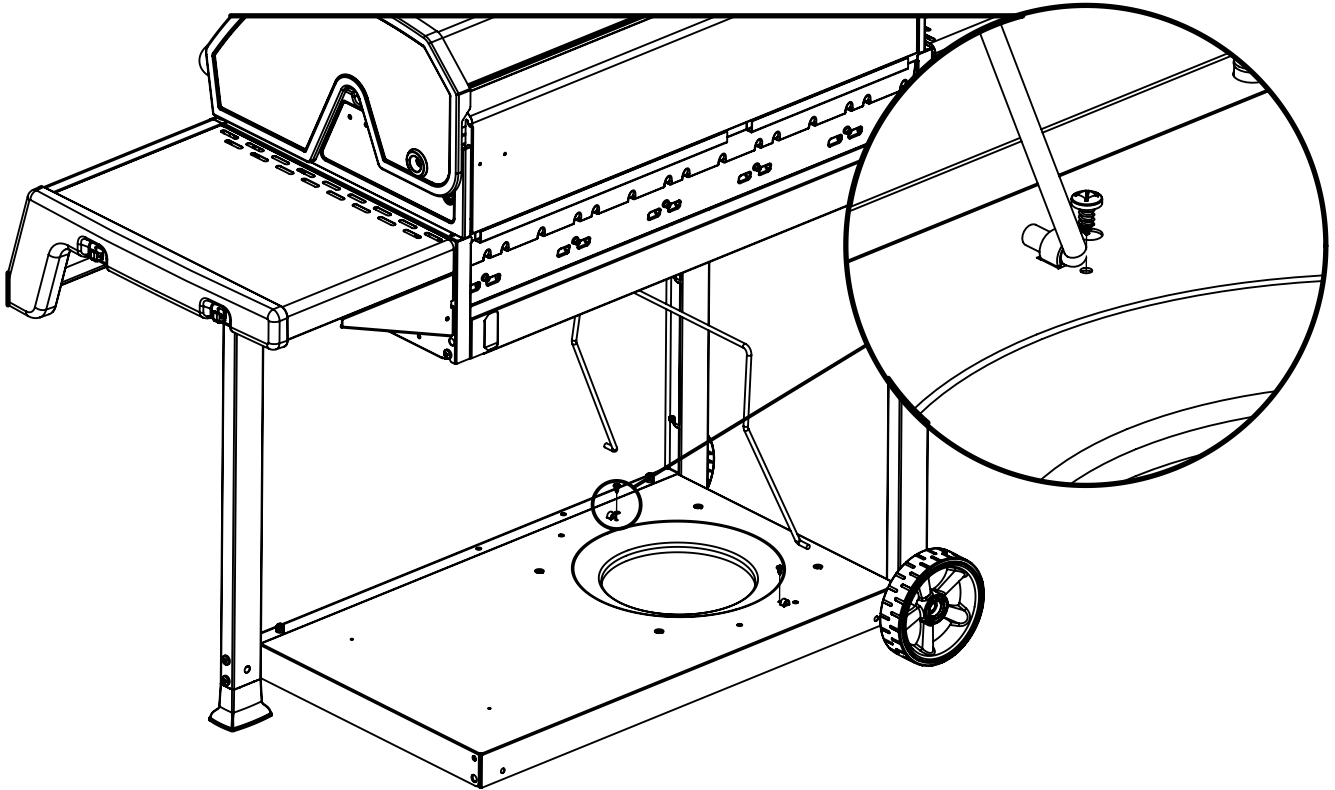

9

(1) 

10

11

12

(2)  (2) 

13

KEY #	ITEM #	DESCRIPTION	DESCRIPTION	DESCRIPCIÓN	5132-54/57	5132-64/67	7132-64/67
1	56104-331	LID - SIDE PANEL - LEFT	COUVERCLE - PANNEAU LATERAL - GAUCHE	TAPA - PANEL LATERAL - IZQUIERDA	1	1	1
2	56104-311	LID - SIDE PANEL - RIGHT	COUVERCLE - PANNEAU LATERAL - DROITE	TAPA - PANEL LATERAL - DERECHA	1	1	1
3	56316-304	LID - OUTER PANEL	COUVERCLE - PANNEAU EXTERIEUR	TAPA - PANEL EXTERIOR	1	1	1
4	56246-30	LID - INNER PANEL	COUVERCLE - PANNEAU INTERIEUR	TAPA - PANEL INTERIOR	1	1	1
5	24006-12A	HANDLE	POIGNÉE	MANGO	1	1	1
6	24009-936	HANDLE BEZEL	MONTURE DE POIGNÉE	BISEL DEL MANGO	2	2	2
8	10081-S50	NAMEPLATE	PLAQUE D'IDENTIFICATION	PLACA CON NOMBRE	•	•	•
	50089-H501				•	•	•
	10081-BM50				•	•	1
	10081-S60				1	1	•
9	10571-5	HEAT INDICATOR	INDICATEUR DE CHALEUR	INDICADOR DE TEMPERATURA	•	•	1
	10571-6				1	1	•
11	52114-131R	PANEL - SIDE UPPER - LEFT	PANNEAU - LATERAL SUPÉRIEUR - GAUCHE	PANEL - LATERAL SUPERIOR - IZQUIERDO	1	1	1
12	52114-111R	PANEL - SIDE UPPER - RIGHT	PANNEAU - LATERAL SUPÉRIEUR - DROITE	PANEL - LATERAL SUPERIOR - DERECHO	1	1	1
15	56006-001P	COOKBOX ASSEMBLY	COOKBOX ASSEMBLEE	CONJUNTO DE CAJA DE COCCIÓN	1	1	1
17	27246-90	GREASE SHEILD	PROTECTION CONTRE LA GRAISSE	PROTECTOR CONTRA GRASA	1	1	1
18	52446-92	HEAT SHEILD - FRONT	PROTECTION CONTRE LA CHALEUR - FRONTAL	PROTECTOR CONTRA CALOR - FRENTE	1	1	1
22	52336-121	REAR - BRACE	ÉTRÉSILLON - ARRIÈRE	POSTERIOR - SOPORTE	1	1	1
23	52316-151	PANEL - HOOD	PANNEAU DE LA CUVE	PANEL - CUBIERTA	1	1	1
25	52904-144LP	BURNER - MAIN	BRÛLEUR - PRINCIPAL	QUEMADOR - PRINCIPAL	5/•	5/•	5/•
	52904-144NG				•/5	•/5	•/5
26	52226-014	COLLECTOR BOX - FRONT LOWER	RECIPIENT - FRONTAL INFÉRIEUR	CAJA RECOLECTORA - DELANTERA INFERIOR	1	1	1
27	52216-014	COLLECTOR BOX - FRONT UPPER	RECIPIENT - FRONTAL SUPÉRIEUR	CAJA RECOLECTORA - DELANTERA SUPERIOR	1	1	1
28	52016-234	CONTROL COVER	PANNEAU DE CONTROLE	CUBIERTA DE CONTROL	•	1	1
	52016-114				1	•	•
29	59006-034	CONTROL ASSEMBLY	SOUPAPE	MECANISMO DE CONTROL	•	1/•	1/•
	59006-037				•	•/1	•/1
	59006-014				1/•	•	•
	59006-017				•/1	•	•
30	S13470-091	HOSE - SIDE BURNER	TUYAU - BRÛLEUR DE CÔTÉ	MANGUERA - QUEMADOR LATERAL	•	1/•	1/•
	S13470-132				•	•/1	•/1
31	10114-20	HOSE & REGULATOR	TUYAU ET REGULATEUR PL	MANGUERA Y REGULADOR	1/•	1/•	1/•
	10111-K45	NATURAL GAS HOSE	TUYAU DE GAZ NATUREL	MANGUERA PARA GAS NATURAL	•/1	•/1	•/1
38	22001-168	CONTROL KNOB - BEZEL	BOUTON DE CONTROLE - MONTURE	PERILLA DE CONTROL - BISEL	•	1	1
39	22002-268	CONTROL KNOB - BEZEL	BOUTON DE CONTROLE - MONTURE	PERILLA DE CONTROL - BISEL	5	5	5
40	10472-K37	CONTROL KNOB	BOUTON DE CONTROLE	PERILLA DE CONTROL	•	•	•
	10472-K431				5	5	5
41	50479-168	CONTROL KNOB	BOUTON DE CONTROLE	PERILLA DE CONTROL	•	•	•
	10472-K231				•	1	1
42	10342-247	ELECTRONIC IGNITOR	ALLUMAGE ÉLECTRONIQUE	ENCENDEDOR ELECTRÓNICO	•	1	1
	10342-246				1	•	•
43	10342-E13	ELECTRODE	ÉLECTRODE	ELECTRODO	2	2	2
44	52249-401	FLAV-R-WAVE ®	FLAV-R-WAVE ®	FLAV-R-WAVE®	•	•	•
	52209-404				5	5	5
45A	52002-181	GRID - PORCELAIN	GRILLE EN PORCELAINE	REJILLA - PORCELANA	2	2	2
45B	52007-181	GRID - PORCELAIN	GRILLE EN PORCELAINE	REJILLA - PORCELANA	1	1	1
46	52006-091	GRID - WARMING RACK	GRILLE - MAINTIEN AU CHAUD	REJILLA - ESTANTE PARA CALENTAR	1	1	1
47	57056-902	GREASE TRAY	PLATEAU A GRAISSE	BANDEJA RECOLECTORA DE GRASA	1	1	1
48	22049-102	GREASE TRAY - BRACKERT	PLATEAU A GRAISSE - FERROVIAIRE	BANDEJA RECOLECTORA DE GRASA - SOPORTE	2	2	2
49	52009-902	GREASE PAN	CUVETTE A GRAISSE	BANDEJA PARA LA GRASA	1	1	1
50	52349-921	COVER	COUVERCLE DE FINITION	CUBIERTA DE ACABADO	1	1	1
51	52344-921	COVER	COUVERCLE DE FINITION	CUBIERTA DE ACABADO	1	1	1
59	51299-101	LEG - FORNT	LEG - AVANT	PATA - FACHADA	2	2	2
60	51399-101	LEG - REAR	LEG - ARRIÈRE	PATA - TRASERO	2	2	2
61	52339-202	LEG - BRACKET	LEG - SUPPORT	PARA - SOPORTE	2	2	2
65	51696-141R	CABINET - LOWER SHELF	TABLETTE INFÉRIEURE	GABINETE - ESTANTE INFERIOR	1/•	1/•	1/•
	51696-171R				•/1	•/1	•/1
67	51246-911R	FRONT PANNEL	AVANT PANNEAU	PANEL FRONTAL	1	1	1
69	51429-158	RESIN FOOT	RESINE - PIED	TOPE DE RESINA	2	2	2
70	10892-608	WHEEL	ROUE	RUEDA	2	2	2
80	53104-11S1	SIDE SHELF	TABLETTE DE CÔTÉ	ESTANTE LATERAL	1	1	1
	53104-13S1	SIDE SHELF	TABLETTE DE CÔTÉ	ESTANTE LATERAL	1	•	•
82	53104-15S1	SIDE SHELF - SIDE BURNER	TABLETTE DE CÔTÉ - BRÛLEUR DE CÔTÉ	ESTANTE LATERAL - QUEMADOR LATERAL	•	1	1
83	53404-114	SIDE SHELF - FASCIA	TABLETTE DE CÔTÉ - FASCIA	ESTANTE LATERAL - PLACA FRONTAL	2	2	2
84	53184-138	SIDE SHELF - END CAP - LEFT	TABLETTE DE CÔTÉ - FASCIA - GAUCHE	ESTANTE LATERAL - TAPA DE EXTREMO - IZQUIERDA	1	1	1
85	53184-118	SIDE SHELF - END CAP - RIGHT	TABLETTE DE CÔTÉ - FASCIA - DROIT	ESTANTE LATERAL - TAPA DE EXTREMO - DERECHA	1	1	1
86	10390-E10	SIDE BURNER	BRÛLEUR DE CÔTÉ	QUEMADOR LATERAL	•	1	1
87	53004-271	SIDE BURNER - BODY	BRÛLEUR DE CÔTÉ - CORPS	QUEMADOR LATERAL - CUERPO	•	1	1
88	53000-251	SIDE BURNER - COVER	BRÛLEUR DE CÔTÉ - COUVERCLE	QUEMADOR LATERAL - CUBIERTA	•	1	1
89	63139-981	SIDE BURNER GRID	BRÛLEUR DE CÔTÉ - GRILLE	REJILLA DEL QUEMADOR LATERAL	•	1	1
90	23030-631	SIDE SHELF - BRACKET - LEFT	TABLETTE DE CÔTÉ - ÉTRÉSILLON - GAUCHE	ESTANTE LATERAL - SOPORTE - IZQUIERDO	1	1	1
91	23030-611	SIDE SHELF - BRACKET - RIGHT	TABLETTE DE CÔTÉ - ÉTRÉSILLON - DROIT	ESTANTE LATERAL - SOPORTE - DERECHO	1	1	1
95	10342-T21	SIDE BURNER ELECTRODE	ÉLECTRODE DU BRÛLEUR DE CÔTÉ	ELECTRODO DEL QUEMADOR LATERAL	•	1	1
100	21299-19	WIRE - TANK RETAINER	FIL - RETENUE DE RÉSERVOIR	ALAMBRE - RETÉN DEL TANQUE	1	1	1
102	21239-13	WIRE - CLIP	FIL - CLIP	ALAMBRE - GANCHO	2	2	2
130	Y-12835	SCREW - #6 X 1/4	VIS - #6 X 1/4	TORNILLO - #6 X 1/4	•	2	2
131	S21125	SCREW - #8 X 3/8	VIS - #8 X 3/8	TORNILLO - #8 X 3/8	16	16	16
132	S21124	SCREW - #8 X 1/2	VIS - #8 X 1/2	TORNILLO - #8 X 1/2	15	15	15
133	Y-12646	SCREW - SHOULDER #8 X 1/2	VIS - SHOULDER #8 X 1/2	TORNILLO - DE HOMBRO #8 X 1/2	10	12	12
134	Y-29304	SCREW - #10-24 X 3/8	VIS - #10-24 X 3/8	TORNILLO - #10-24 X 3/8	16	16	16
135	S35094	SCREW - #10-24 X 5/8	VIS - #10-24 X 5/8	TORNILLO - #10-24 X 5/8	1	1	1
136	Y-29310	SCREW - #10-24 X 3/4	VIS - #10-24 X 3/4	TORNILLO - #10-24 X 3/4	6	6	6
137	Y-12855	SCREW - 1/4-20 X 3/8	VIS - 1/4-20 X 3/8	TORNILLO - 1/4-20 X 3/8	28	28	28
138	Y-12865	SCREW - 1/4-20 X 1/2	VIS - 1/4-20 X 1/2	TORNILLO - 1/4-20 X 1/2	2	2	2
139	Y-11546	SCREW - SHOULDER 1/4-20 X 5/8	VIS - SHOULDER - 1/4-20 X 5/8	TORNILLO - DE HOMBRO 1/4-20 X 5/8	4	4	4
140	Y-12310	SCREW - 1/4-20 X 3/4	VIS - 1/4-20 X 3/4	TORNILLO - 1/4-20 X 3/4	2	2	2
142	Y-11562	SCREW - 1/4-20 X 2 1/2	SCREW - 1/4-20 X 2 1/2	TORNILLO - 1/4-20 X 2 1/2	16	16	16
150	Y-29307	NUT - #10-24	ÉCROU - #10-24	TUERCA - #10-24	2	2	2
151	Y-11793	NUT - 1/4-20	ÉCROU - 1/4-20	TUERCA - #1/4-20	2	2	2
170	10240-23	HINGE PIN	GOUPILLE DE CHARNIÈRE	CLAVIJA DE BISAGRA	2	2	2
171	S21233	CLIP	CLIP	GANCHO	8	8	8
172	Y-29310	BURNER SCREW	VIS DU BRÛLEUR	TORNILLO DEL QUEMADOR	4	4	4
173	10240-13	WHEEL PIN	PIN ESSIEU	CLAVIJA DE LA RUEDA	2	2	2
180	Y-11231	LID BUMPER - ROUND	BUTOIR DU COUVERCLE - CERCLE	TOPE DE LA TAPA - REDONDO	4	4	4
182	20005-000	MATCH LIGHT CHAIN	MATCH CHAINE LEGERE	CADENA PARA ENCENDEDOR	1	1	1