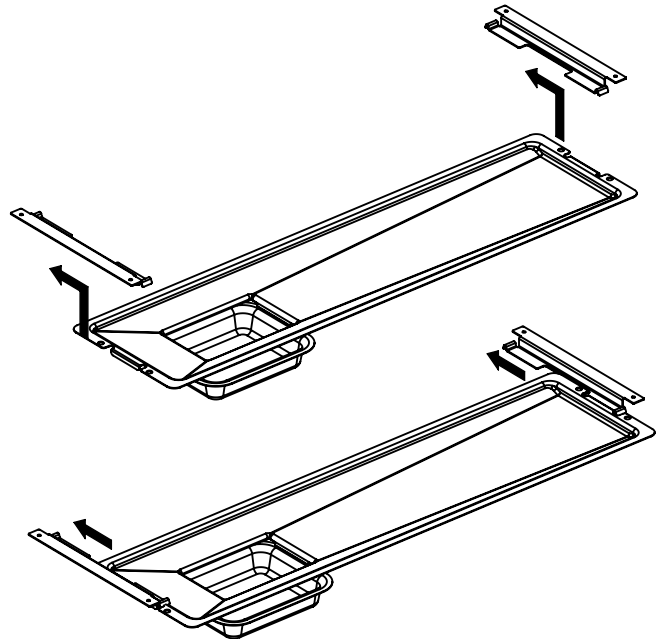

9

(1) 

10

11

12

(2)  (2) 

13

KEY #	ITEM #	DESCRIPTION	DESCRIPTION	DESCRIPCIÓN	5132-54/57	5132-64/67	7132-64/67
1	56104-331	LID - SIDE PANEL - LEFT	COUVERCLE - PANNEAU LATERAL - GAUCHE	TAPA - PANEL LATERAL - IZQUIERDA	1	1	1
2	56104-311	LID - SIDE PANEL - RIGHT	COUVERCLE - PANNEAU LATERAL - DROITE	TAPA - PANEL LATERAL - DERECHA	1	1	1
3	56316-304	LID - OUTER PANEL	COUVERCLE - PANNEAU EXTERIEUR	TAPA - PANEL EXTERIOR	1	1	1
4	56246-30	LID - INNER PANEL	COUVERCLE - PANNEAU INTERIEUR	TAPA - PANEL INTERIOR	1	1	1
5	24006-12A	HANDLE	POIGNÉE	MANGO	1	1	1
6	24009-936	HANDLE BEZEL	MONTURE DE POIGNÉE	BISEL DEL MANGO	2	2	2
8	10081-S50	NAMEPLATE	PLAQUE D'IDENTIFICATION	PLACA CON NOMBRE	•	•	•
	50089-H501				•	•	•
	10081-BM50				•	•	1
	10081-S60				1	1	•
9	10571-5	HEAT INDICATOR	INDICATEUR DE CHALEUR	INDICADOR DE TEMPERATURA	•	•	1
	10571-6				1	1	•
11	52114-131R	PANEL - SIDE UPPER - LEFT	PANNEAU - LATERAL SUPÉRIEUR - GAUCHE	PANEL - LATERAL SUPERIOR - IZQUIERDO	1	1	1
12	52114-111R	PANEL - SIDE UPPER - RIGHT	PANNEAU - LATERAL SUPÉRIEUR - DROITE	PANEL - LATERAL SUPERIOR - DERECHO	1	1	1
15	56006-001P	COOKBOX ASSEMBLY	COOKBOX ASSEMBLEE	CONJUNTO DE CAJA DE COCCIÓN	1	1	1
17	27246-90	GREASE SHEILD	PROTECTION CONTRE LA GRAISSE	PROTECTOR CONTRA GRASA	1	1	1
18	52446-92	HEAT SHEILD - FRONT	PROTECTION CONTRE LA CHALEUR - FRONTAL	PROTECTOR CONTRA CALOR - FRENTE	1	1	1
22	52336-121	REAR - BRACE	ÉTRÉSILLON - ARRIÈRE	POSTERIOR - SOPORTE	1	1	1
23	52316-151	PANEL - HOOD	PANNEAU DE LA CUVE	PANEL - CUBIERTA	1	1	1
25	52904-144LP	BURNER - MAIN	BRÛLEUR - PRINCIPAL	QUEMADOR - PRINCIPAL	5/•	5/•	5/•
	52904-144NG				•/5	•/5	•/5
26	52226-014	COLLECTOR BOX - FRONT LOWER	RECIPIENT - FRONTAL INFÉRIEUR	CAJA RECOLECTORA - DELANTERA INFERIOR	1	1	1
27	52216-014	COLLECTOR BOX - FRONT UPPER	RECIPIENT - FRONTAL SUPÉRIEUR	CAJA RECOLECTORA - DELANTERA SUPERIOR	1	1	1
28	52016-234	CONTROL COVER	PANNEAU DE CONTROLE	CUBIERTA DE CONTROL	•	1	1
	52016-114				1	•	•
29	59006-034	CONTROL ASSEMBLY	SOUPAPE	MECANISMO DE CONTROL	•	1/•	1/•
	59006-037				•	•/1	•/1
	59006-014				1/•	•	•
	59006-017				•/1	•	•
30	S13470-091	HOSE - SIDE BURNER	TUYAU - BRÛLEUR DE CÔTÉ	MANGUERA - QUEMADOR LATERAL	•	1/•	1/•
	S13470-132				•	•/1	•/1
31	10114-20	HOSE & REGULATOR	TUYAU ET REGULATEUR PL	MANGUERA Y REGULADOR	1/•	1/•	1/•
	10111-K45	NATURAL GAS HOSE	TUYAU DE GAZ NATUREL	MANGUERA PARA GAS NATURAL	•/1	•/1	•/1
38	22001-168	CONTROL KNOB - BEZEL	BOUTON DE CONTROLE - MONTURE	PERILLA DE CONTROL - BISEL	•	1	1
39	22002-268	CONTROL KNOB - BEZEL	BOUTON DE CONTROLE - MONTURE	PERILLA DE CONTROL - BISEL	5	5	5
40	10472-K37	CONTROL KNOB	BOUTON DE CONTROLE	PERILLA DE CONTROL	•	•	•
	10472-K431				5	5	5
41	50479-168	CONTROL KNOB	BOUTON DE CONTROLE	PERILLA DE CONTROL	•	•	•
	10472-K231				•	1	1
42	10342-247	ELECTRONIC IGNITOR	ALLUMAGE ÉLECTRONIQUE	ENCENDEDOR ELECTRÓNICO	•	1	1
	10342-246				1	•	•
43	10342-E13	ELECTRODE	ÉLECTRODE	ELECTRODO	2	2	2
44	52249-401	FLAV-R-WAVE ®	FLAV-R-WAVE ®	FLAV-R-WAVE®	•	•	•
	52209-404				5	5	5
45A	52002-181	GRID - PORCELAIN	GRILLE EN PORCELAINE	REJILLA - PORCELANA	2	2	2
45B	52007-181	GRID - PORCELAIN	GRILLE EN PORCELAINE	REJILLA - PORCELANA	1	1	1
46	52006-091	GRID - WARMING RACK	GRILLE - MAINTIEN AU CHAUD	REJILLA - ESTANTE PARA CALENTAR	1	1	1
47	57056-902	GREASE TRAY	PLATEAU A GRAISSE	BANDEJA RECOLECTORA DE GRASA	1	1	1
48	22049-102	GREASE TRAY - BRACKERT	PLATEAU A GRAISSE - FERROVIAIRE	BANDEJA RECOLECTORA DE GRASA - SOPORTE	2	2	2
49	52009-902	GREASE PAN	CUVETTE A GRAISSE	BANDEJA PARA LA GRASA	1	1	1
50	52349-921	COVER	COUVERCLE DE FINITION	CUBIERTA DE ACABADO	1	1	1
51	52344-921	COVER	COUVERCLE DE FINITION	CUBIERTA DE ACABADO	1	1	1
59	51299-101	LEG - FORNT	LEG - AVANT	PATA - FACHADA	2	2	2
60	51399-101	LEG - REAR	LEG - ARRIÈRE	PATA - TRASERO	2	2	2
61	52339-202	LEG - BRACKET	LEG - SUPPORT	PARA - SOPORTE	2	2	2
65	51696-141R	CABINET - LOWER SHELF	TABLETTE INFÉRIEURE	GABINETE - ESTANTE INFERIOR	1/•	1/•	1/•
	51696-171R				•/1	•/1	•/1
67	51246-911R	FRONT PANNEL	AVANT PANNEAU	PANEL FRONTAL	1	1	1
69	51429-158	RESIN FOOT	RESINE - PIED	TOPE DE RESINA	2	2	2
70	10892-608	WHEEL	ROUE	RUEDA	2	2	2
80	53104-11S1	SIDE SHELF	TABLETTE DE CÔTÉ	ESTANTE LATERAL	1	1	1
	53104-13S1	SIDE SHELF	TABLETTE DE CÔTÉ	ESTANTE LATERAL	1	•	•
82	53104-15S1	SIDE SHELF - SIDE BURNER	TABLETTE DE CÔTÉ - BRÛLEUR DE CÔTÉ	ESTANTE LATERAL - QUEMADOR LATERAL	•	1	1
83	53404-114	SIDE SHELF - FASCIA	TABLETTE DE CÔTÉ - FASCIA	ESTANTE LATERAL - PLACA FRONTAL	2	2	2
84	53184-138	SIDE SHELF - END CAP - LEFT	TABLETTE DE CÔTÉ - FASCIA - GAUCHE	ESTANTE LATERAL - TAPA DE EXTREMO - IZQUIERDA	1	1	1
85	53184-118	SIDE SHELF - END CAP - RIGHT	TABLETTE DE CÔTÉ - FASCIA - DROIT	ESTANTE LATERAL - TAPA DE EXTREMO - DERECHA	1	1	1
86	10390-E10	SIDE BURNER	BRÛLEUR DE CÔTÉ	QUEMADOR LATERAL	•	1	1
87	53004-271	SIDE BURNER - BODY	BRÛLEUR DE CÔTÉ - CORPS	QUEMADOR LATERAL - CUERPO	•	1	1
88	53000-251	SIDE BURNER - COVER	BRÛLEUR DE CÔTÉ - COUVERCLE	QUEMADOR LATERAL - CUBIERTA	•	1	1
89	63139-981	SIDE BURNER GRID	BRÛLEUR DE CÔTÉ - GRILLE	REJILLA DEL QUEMADOR LATERAL	•	1	1
90	23030-631	SIDE SHELF - BRACKET - LEFT	TABLETTE DE CÔTÉ - ÉTRÉSILLON - GAUCHE	ESTANTE LATERAL - SOPORTE - IZQUIERDO	1	1	1
91	23030-611	SIDE SHELF - BRACKET - RIGHT	TABLETTE DE CÔTÉ - ÉTRÉSILLON - DROIT	ESTANTE LATERAL - SOPORTE - DERECHO	1	1	1
95	10342-T21	SIDE BURNER ELECTRODE	ÉLECTRODE DU BRÛLEUR DE CÔTÉ	ELECTRODO DEL QUEMADOR LATERAL	•	1	1
100	21299-19	WIRE - TANK RETAINER	FIL - RETENUE DE RÉSERVOIR	ALAMBRE - RETÉN DEL TANQUE	1	1	1
102	21239-13	WIRE - CLIP	FIL - CLIP	ALAMBRE - GANCHO	2	2	2
130	Y-12835	SCREW - #6 X 1/4	VIS - #6 X 1/4	TORNILLO - #6 X 1/4	•	2	2
131	S21125	SCREW - #8 X 3/8	VIS - #8 X 3/8	TORNILLO - #8 X 3/8	16	16	16
132	S21124	SCREW - #8 X 1/2	VIS - #8 X 1/2	TORNILLO - #8 X 1/2	15	15	15
133	Y-12646	SCREW - SHOULDER #8 X 1/2	VIS - SHOULDER #8 X 1/2	TORNILLO - DE HOMBRO #8 X 1/2	10	12	12
134	Y-29304	SCREW - #10-24 X 3/8	VIS - #10-24 X 3/8	TORNILLO - #10-24 X 3/8	16	16	16
135	S35094	SCREW - #10-24 X 5/8	VIS - #10-24 X 5/8	TORNILLO - #10-24 X 5/8	1	1	1
136	Y-29310	SCREW - #10-24 X 3/4	VIS - #10-24 X 3/4	TORNILLO - #10-24 X 3/4	6	6	6
137	Y-12855	SCREW - 1/4-20 X 3/8	VIS - 1/4-20 X 3/8	TORNILLO - 1/4-20 X 3/8	28	28	28
138	Y-12865	SCREW - 1/4-20 X 1/2	VIS - 1/4-20 X 1/2	TORNILLO - 1/4-20 X 1/2	2	2	2
139	Y-11546	SCREW - SHOULDER 1/4-20 X 5/8	VIS - SHOULDER - 1/4-20 X 5/8	TORNILLO - DE HOMBRO 1/4-20 X 5/8	4	4	4
140	Y-12310	SCREW - 1/4-20 X 3/4	VIS - 1/4-20 X 3/4	TORNILLO - 1/4-20 X 3/4	2	2	2
142	Y-11562	SCREW - 1/4-20 X 2 1/2	SCREW - 1/4-20 X 2 1/2	TORNILLO - 1/4-20 X 2 1/2	16	16	16
150	Y-29307	NUT - #10-24	ÉCROU - #10-24	TUERCA - #10-24	2	2	2
151	Y-11793	NUT - 1/4-20	ÉCROU - 1/4-20	TUERCA - #1/4-20	2	2	2
170	10240-23	HINGE PIN	GOUPILLE DE CHARNIÈRE	CLAVIJA DE BISAGRA	2	2	2
171	S21233	CLIP	CLIP	GANCHO	8	8	8
172	Y-29310	BURNER SCREW	VIS DU BRÛLEUR	TORNILLO DEL QUEMADOR	4	4	4
173	10240-13	WHEEL PIN	PIN ESSIEU	CLAVIJA DE LA RUEDA	2	2	2
180	Y-11231	LID BUMPER - ROUND	BUTOIR DU COUVERCLE - CERCLE	TOPE DE LA TAPA - REDONDO	4	4	4
182	20005-000	MATCH LIGHT CHAIN	MATCH CHAINE LEGERE	CADENA PARA ENCENDEDOR	1	1	1