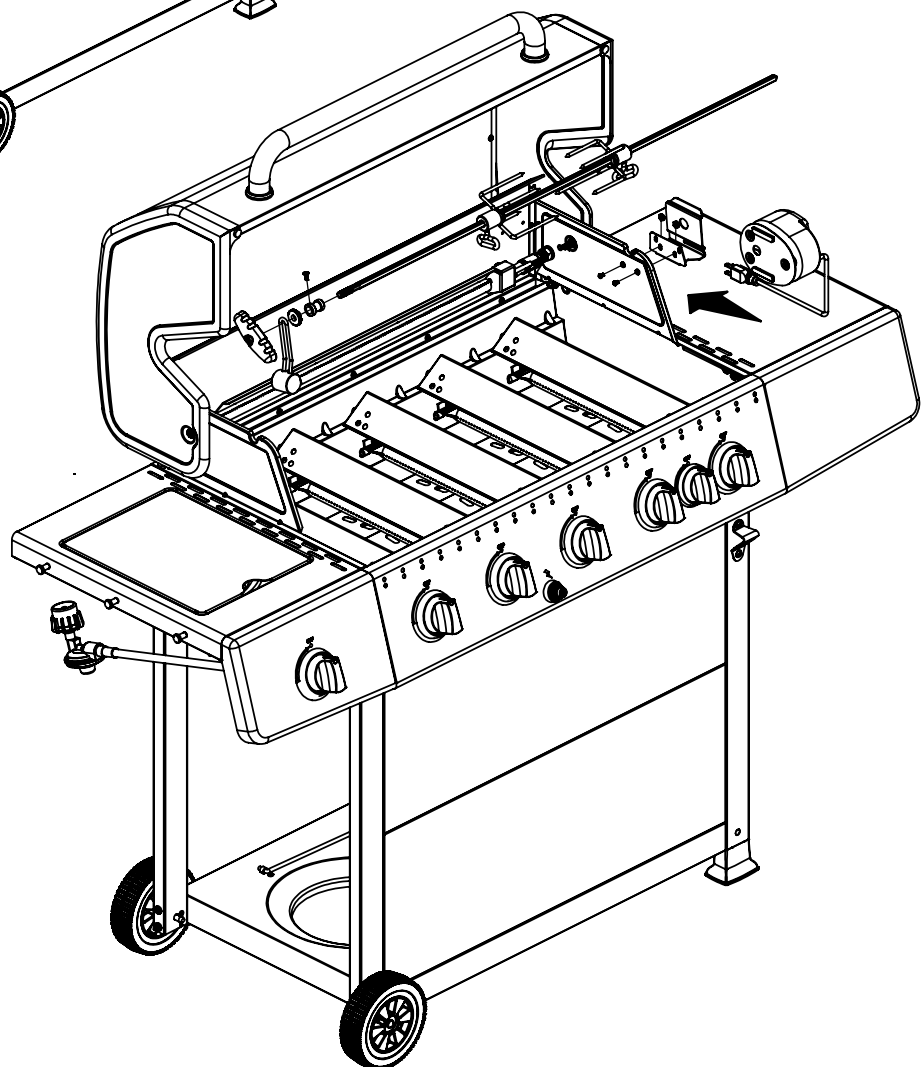

(6)

2

1

14

PARTS LIST / LISTE DES PIECES

KEY#	ITEM#	DESCRIPTION	DESCRIPTION (FRENCH)	DESCRIPTION (SPANISH)	243184	243164	243964	743964
1	64296-51	LID-INNER PANEL	COUVERCLE - PANNEAU INTERIEUR	TAPA - PANEL INTERIOR	1	1	1	1
2	64396-40A	LID-OUTER ASSEMBLY	ASSEMBLEE DE LA COUVERCLE	TAPA	1	1	1	1
3	10571-5	HEAT INDICATOR-SMALL	INDICATEUR DE TEMPERATURE - PETIT	INDICADOR DE TEMPERATURA	1	1	1	1
4	10081-GP50	NAME PLATE-GRILL PRO	PLAQUE - GRILL PRO	PLACA CON NOMBRE	1	1	1	-
4	10081-BM50	NAME PLATE-BROIL MATE	PLAQUE - BROIL MATE	PLACA CON NOMBRE	-	-	-	1
5	24005-12A	LID HANDLE BENT	POIGNÉE DE COUVERCLE RECOURBÉE	MANGO	1	1	1	1
6	24009-936	HANDLE RING	ANNEAU POUR POIGNÉE	PANEL	2	2	2	2
7	Y-11231	LID BUMPER	PAPE-CHOC - COUVERCLE	TOPE DE LA TAPA	2	2	2	2
8	62596-17A	FIRE BOX ASSEMBLY	ASSEMBLAGE DU FOYER	HORNO	1	1	1	1
9	52446-922	HEAT SHIELD FRONT	ÉCRAN THERMIQUE AVANT	CUBIERTA CONTRA EL CALOR	1	1	1	1
10	68006-019C	VALVE ASSY-5MB	ASSEMBLAGE DE SOUPAPE -5MB	MECANISMO DE CONTROL	-	1	-	-
10	68006-119C	VALVE ASSY-4MB+SEAR	ASSEMBLAGE DE SOUPAPE -4MB+SEAR	MECANISMO DE CONTROL	-	-	1	1
10	68006-059C	VALVE ASSY-5MB+RB	ASSEMBLAGE DE SOUPAPE -5MB+RB	MECANISMO DE CONTROL	1	-	-	-
11	63899-60	CORRUGATED PIPE-SIDE VALVE	TUYAU DU BRULEUR LATERAL	MANGUERA - QUEMADOR LATERAL	1	1	1	1
12	63899-10A	SIDE VALVE ASSEMBLY	SOUPAPE AU BRULEUR LATERAL	MECANISMO DE CONTROL	1	1	1	1
13	62016-11	CONTROL PANEL	PANNEAU DE CONTRÔLE	CUBIERTA DE CONTROL	-	1	1	1
13	62016-17	CONTROL PANEL (RB)	PANNEAU DE CONTRÔLE-ARRIÈRE	CUBIERTA DE CONTROL	1	-	-	-
14	62002-96	KNOB BEZEL-LARGE	MONTURE - BOUTON DE CONTRÔLE - GRANDE	PANEL DE CONTROL	5	5	4	4
14	62002-963	KNOB BEZEL-LARGE-RED	MONTURE - BOUTON DE CONTRÔLE - GRANDE	PANEL DE CONTROL	-	-	1	1
15	22004-96	KNOB BEZEL-SMALL	MONTURE - BOUTON DE CONTRÔLE - PETITE	PANEL DE CONTROL	1	-	-	-
16	22002-966	CONTROL KNOB-BIG	BOUTON DE CONTRÔLE - GROS	PERILLA DE CONTROL	5	5	5	-
16	22002-968	CONTROL KNOB-BIG	BOUTON DE CONTRÔLE - GROS	PERILLA DE CONTROL	-	-	-	5
17	22004-966	CONTROL KNOB-SMALL	BOUTON DE CONTRÔLE - PETIT	PERILLA DE CONTROL	1	-	-	-
18	10342-247	IGNITOR - 4 LEAD	ALLUMEUR - 4	ENCENDEDOR ELECTRÓNICO	-	1	1	1
18	10342-248	IGNITOR - 5 LEAD	ALLUMEUR - 5	ENCENDEDOR ELECTRÓNICO	1	-	-	-
19	57056-902	GREASE TRAY	PLATEAU DE RÉCUPÉRATION DES GRAISSES	BANDEJA RECOLECTORA DE GRASA	1	1	1	1
20	52009-902	GREASE PAN	LECHEFRITE	BANDEJA PARA LA GRASA	1	1	1	1
21	10114-20	HOSE REGULATOR	RÉGULATEUR DE TUYAU	MANGUERA Y REGULADOR	1	1	1	1
22	22246-90	GREASE SHIELD	ÉCRAN À GRAISSE	PROTECTOR CONTRA GRASA	1	1	1	1
23	52005-081	COOKING GRID-324mm	GRILLE EN FONTE LÉGÈRE - 324mm	REJILLA - 324mm	2	2	2	2
24	52011-081	COOKING GRID-162mm	GRILLE EN FONTE LÉGÈRE - 162mm	REJILLA - 162MM	1	1	-	-
24	52009-081	DIAMOND PATTERN COOKING GRID-162mm	GRILLE EN FONTE LÉGÈRE - 324mm	REJILLA - 162mm	-	-	1	1
25	62209-401	HEAT TENT	ÉCRAN THERMIQUE	ESCUDO TÉRMICO	5	5	5	5
26	52006-09	WARMING RACK	GRILLE DE RECHAUD	REJILLA - ESTANTE PARA CALENTAR	1	1	1	1
27	27906-354	BURNER AND BAFFLE ASSY	BRÛLEUR	ASADOR QUEMADOR	1	-	-	-
28	52239-353	WIND BRACKET	SUPPORT - VENT	SOPORTE	1	-	-	-
29	S15509	ELECTRODE-REAR BURNER	ELECTRODE DE BRÛLEUR ARRIÈRE	ELECTRODO	1	-	-	-
30	62006-351	REAR BURNER GAS TRAIN ASSY	TUBE DE BRÛLEUR ARRIÈRE	TUBO QUEMADOR TRASERO	1	-	-	-
31	10342-E12	ELECTRODE-MAIN BURNER	ÉLECTRODE - BRÛLEUR PRINCIPAL	ELECTRODO	2	2	2	2
31	10342-E13	ELECTRODE-MAIN BURNER	ÉLECTRODE - BRÛLEUR PRINCIPAL	ELECTRODO	1	1	1	1
32	52216-014	COLLECTOR BOX-LOWER	RÉCIPIENT AVANT - INFÉRIEUR	CAJA RECOLECTORA - INFERIOR	1	1	1	1
33	52904-144	BURNER-ABC	BRÛLEUR	QUEMADOR	5	5	5	5
34	52226-014	COLLECTOR BOX-UPPER	RÉCIPIENT AVANT - SUPÉRIEUR	CAJA RECOLECTORA - SUPERIOR	1	1	1	1
35	51209-10	TUBE LEG 1"x2"	JAMBE 1" X 2"	PIERNA 1" X 2"	3	3	3	3
35A	61209-10A	TUBE LEG 1"x2"	JAMBE 1" X 2"	PIERNA 1" X 2"	1	1	1	1
36	52336-12	REAR BRACE	SUPPORT ARRIÈRE	ABRAZADERA-POSTERIOR	1	1	1	1
36A	52339-20	BRACE	ARRIERE	POSTERIOR	2	2	2	2
37	51696-141C	BASE	BASE INFÉRIEURE	BASE	1	1	1	1
38	21299-19	WIRE TANK RETAINER	SUPPORT DU RESERVOIR	SOPORTE - TANQUE	1	1	1	1
39	61306-93	TANK BLOCK PIECE	BLOC DE RESERVOIR	ALAMBRE - GANCHO	1	1	1	1
40	61246-11	FRONT PANEL	PANNEAU AVANT	PANEL FRONTAL	2	2	2	2
41	51429-15	RESIN FOOT	EMBOUT DE JAMBE	TOPE DE RESINA	2	2	2	2
42	SP18-225C	6 INCH WHEEL	ROUE	RUEDA	2	2	2	2
43	53000-251	COVER-SB	PROTECTION POUR TABLETTE LATÉRALE	CUBIERTA - QUEMADOR LATERAL	1	1	1	1
44	53139-98	SIDE BURNER-GRID	BRÛLEUR LATÉRAL - GRILLE	REJILLA	1	1	1	1
45	10390-C10	SIDE BURNER	BRÛLEUR LATÉRAL	QUEMADOR LATERAL	1	1	1	1
46	53004-27	BODY-SB	BRÛLEUR LATÉRAL - PIÈCE PRINCIPALE	ESTANTE - QUEMADOR LATERAL	1	1	1	1
47	63599-251A	SHELF-SB	TABLETTE-PETITE-GAUCHE/S.B.	ESTANTE	1	1	1	1
48	53130-23	SHELF BRACKET-LH	SUPPORT À TABLETTE-L.H.	SOPORTE PARA ESTANTE - IZQUIERDA	1	1	1	1
49	53959-20C	SIDE BURNER WIRE	CÂBLE - BRÛLEUR LATÉRAL	ELECTRODO - QUEMADOR LATERAL	1	1	1	1
50	63289-25A	SHELF FACIA WELD ASSY-SB	PLANCHETTE FRONTALE - DROITE	ESTANTE FRONTAL	1	1	1	1
51	22002-96	KNOB BEZEL-LARGE	MONTURE - BOUTON DE CONTRÔLE - GRANDE	PANEL DE CONTROL	1	1	1	1
52	22002-966	KNOB-LARGE	BOUTON DE CONTRÔLE - GROS	PERILLA DE CONTROL	1	1	1	-
52	22002-968	KNOB-LARGE	BOUTON DE CONTRÔLE - GROS	PERILLA DE CONTROL	-	-	-	1
53	63599-211A	SHELF-LH/RH	TABLETTE - PETITE - DROITE	ESTANTE	1	1	1	1
54	53130-21	SHELF BRACKET-RH	SUPPORT À TABLETTE-R.H.	SOPORTE PARA ESTANTE - DERECHO	1	1	1	1
55	63289-21A	SHELF FACIA WELD ASSY-RH	PLANCHETTE FRONTALE - DROITE	ESTANTE FRONTAL - DERECHO	1	1	1	1
56	62551-20	BOTTLE OPENER	OUVRE-BOUTEILLE	ABRIDOR DE BOTELLAS	1	1	1	1
57	S21125	TAPPING SCREW #8X0.375"	VIS TARAUEUSE #8X0.375"	TORNILLO #8X0.375"	20	20	20	20
58	S21233	COTTER PIN	GOUPILLE FENDUE	GANCHO PARA EL REMOLQUE	2	2	2	2
59	10240-23	HINGE PIN 1/4-20	FICHE CHARNIÈRE 1/4-20	CLAVIJA DE BISAGRA 1/4-20	2	2	2	2
60	SP910-31	SCREW 1/4-20X0.75"	VIS 1/4-20X0.75"	TORNILLO 1/4-20X0.75"	2	2	2	2
61	Y-12835	SCREW #6-32X0.25"	VIS #6-32X0.25"	TORNILLO #6-32X0.25"	1	-	-	-
62	Y-12835	SCREW #6-32X0.25"	VIS #6-32X0.25"	TORNILLO #6-32X0.25"	1	-	-	-
63	S21124	TAPPING SCREW #8X0.5"	VIS TARAUEUSE #8X0.5"	TORNILLO #8X0.5"	4	4	4	4
64	Y-12646	SIDE LID HINGE	CHARNIÈRE LATÉRALE DU COUVERCLE	CLAVIJA DE BISAGRA	5	5	5	5
65	S21125	TAPPING SCREW #8X0.375"	VIS TARAUEUSE #8X0.375"	TORNILLO #8X0.375"	2	2	2	2
66	SP56-45	BATTERY AAA	PILE AAA	BATERÍA	1	1	1	1
67	S21125	TAPPING SCREW #8X0.375"	VIS TARAUEUSE #8X0.375"	TORNILLO #8X0.375"	12	10	10	10
68	S21233	COTTER PIN	GOUPILLE FENDUE	GANCHO PARA EL REMOLQUE	5	5	5	5
69	S35094	SHOULDER BOLT #10-24	BOULON À ÉPAULEMENT #10-24	PERNO #10-24	5	5	5	5
70	Y-11562	SCREW 1/4-20X2.5"	VIS 1/4-20X2.5"	TORNILLO 1/4-20X2.5"	16	16	16	16
71	S21125	TAPPING SCREW #8X0.375"	VIS TARAUEUSE #8X0.375"	TORNILLO #8X0.375"	2	2	2	2
72	S35094	SHOULDER BOLT #10-24	BOULON À ÉPAULEMENT #10-24	PERNO #10-24	2	2	2	2
73	S21233	COTTER PIN	GOUPILLE FENDUE	GANCHO PARA EL REMOLQUE	2	2	2	2
74	10240-13	WHEEL PIN	CHEVILLE DE ROUE	CLAVIJA DE LA RUEDA	2	2	2	2
75	S21125	TAPPING SCREW #8X0.375"	VIS TARAUEUSE #8X0.375"	TORNILLO #8X0.375"	8	8	8	8
76	Y-12646	SIDE LID HINGE	CHARNIÈRE LATÉRALE DU COUVERCLE	CLAVIJA DE BISAGRA	2	2	2	2
77	S21125	TAPPING SCREW #8X0.375"	VIS TARAUEUSE #8X0.375"	TORNILLO #8X0.375"	1	1	1	1
78	S35094	SHOULDER BOLT #10-24	BOULON À ÉPAULEMENT #10-24	PERNO #10-24	5	5	5	5
79	63599-73	TOOL BUTTON HOOK	OUTIL CROCHET	GANCHO HERRAMIENTA	6	6	6	6
80	S21125	TAPPING SCREW #8X0.375"	VIS TARAUEUSE #8X0.375"	TORNILLO #8X0.375"	5	5	5	5
81	S21125	TAPPING SCREW #8X0.375"	VIS TARAUEUSE #8X0.375"	TORNILLO #8X0.375"	2	2	2	2
82	S21125	TAPPING SCREW #8X0.375"	VIS TARAUEUSE #8X0.375"	TORNILLO #8X0.375"	5	5	5	5
83	S35094	SHOULDER BOLT #10-24	BOULON À ÉPAULEMENT #10-24	PERNO #10-24	5	5	5	5
84	S35094	SHOULDER BOLT #10-24	BOULON À ÉPAULEMENT #10-24	PERNO #10-24	2	2	2	2
85	C12505-4	MATCH LIGHT-STICK&CHAIN	ALLUMAGE À L'ALLUMETTE - TIGE ET CHAÎNE	CERILLA - VARILLA	1	1	1	1
86	S15263	ROTISSERIE COLLAR	COL - TOURNEBROCHE	ARANDELA	1	-	-	-
87	S15299	ROTISSERIE COLLAR-A	COL-A - TOURNEBROCHE	ARANDELA - A	1	-	-	-
88	SP65-21	SCREW - ROTISSERIE	VIS - TOURNEBROCHE	TORNILLO - ASADOR	1	-	-	-
89	S15270	ROTISSERIE COUNTER WEIGHT	CONTREPOIDS - TOURNEBROCHE	CONTRAPESO	1	-	-	-
90	S15271	HANDLE - ROTISSERIE	ANNEAU POUR - TOURNEBROCHE	PANEL - ASADOR	1	-	-	-
91	S15287	ROTISSERIE FORK WITH THUMB SCREW	FOURCHETTE POUR TOURNEBROCHE	TENEDOR TINE	2	-	-	-
92	S15257	SPIT ROD	BROCHE	VARILLA DEL ASADOR	1	-	-	-
93	10184-K42	ROTISSERIE BRACKET	SUPPORT POUR TOURNEBROCHE	SOPORTE ASADOR	1	-	-	-
94	S15236	ROTISSERIE MOTOR	MOTEUR - TOURNEBROCHE	MOTOR	1	-	-	-
95	SP65-21	SCREW #8-32X0.375"	VIS #8-32X0.375"	TORNILLO #8-32X0.375"	2	-	-	-
96	SP52-16	NUT #8-32	ÉCROU #8-32	TUERCA #8-32	2	-	-	-
	243184-HP	HARDWARE PACKING	QUINCAILLERIE	HARDWARE	1	1	1	1