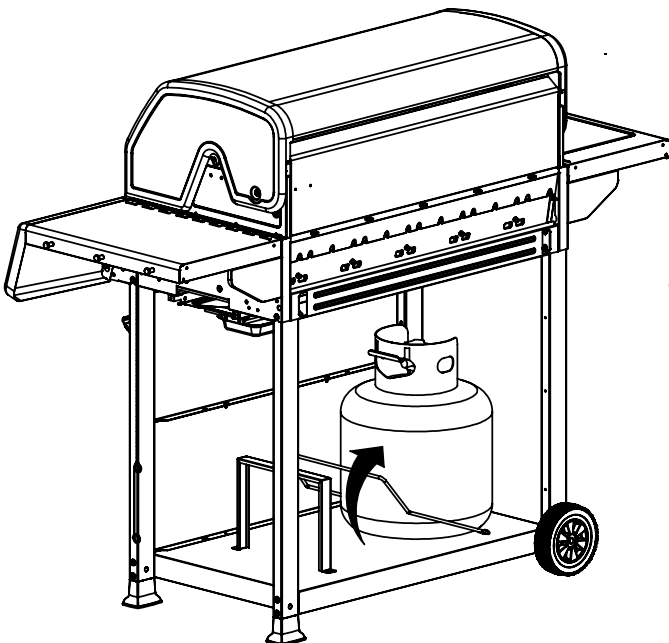

(6)

2

1

14

PARTS LIST / LISTE DES PIECES

KEY#	ITEM#	DESCRIPTION	DESCRIPTION (FRENCH)	DESCRIPTION (SPANISH)	243184	243164	243964	743964
1	64296-51	LID-INNER PANEL	COUVERCLE - PANNEAU INTERIEUR	TAPA - PANEL INTERIOR	1	1	1	1
2	64396-40A	LID-OUTER ASSEMBLY	ASSEMBLEE DE LA COUVERCLE	TAPA	1	1	1	1
3	10571-5	HEAT INDICATOR-SMALL	INDICATEUR DE TEMPERATURE - PETIT	INDICADOR DE TEMPERATURA	1	1	1	1
4	10081-GP50	NAME PLATE-GRILL PRO	PLAQUE - GRILL PRO	PLACA CON NOMBRE	1	1	1	-
4	10081-BM50	NAME PLATE-BROIL MATE	PLAQUE - BROIL MATE	PLACA CON NOMBRE	-	-	-	1
5	24005-12A	LID HANDLE BENT	POIGNÉE DE COUVERCLE RECOURBÉE	MANGO	1	1	1	1
6	24009-936	HANDLE RING	ANNEAU POUR POIGNÉE	PANEL	2	2	2	2
7	Y-11231	LID BUMPER	PAPE-CHOC - COUVERCLE	TOPE DE LA TAPA	2	2	2	2
8	62596-17A	FIRE BOX ASSEMBLY	ASSEMBLAGE DU FOYER	HORNO	1	1	1	1
9	52446-922	HEAT SHIELD FRONT	ÉCRAN THERMIQUE AVANT	CUBIERTA CONTRA EL CALOR	1	1	1	1
10	68006-019C	VALVE ASSY-5MB	ASSEMBLAGE DE SOUPAPE -5MB	MECANISMO DE CONTROL	-	1	-	-
10	68006-119C	VALVE ASSY-4MB+SEAR	ASSEMBLAGE DE SOUPAPE -4MB+SEAR	MECANISMO DE CONTROL	-	-	1	1
10	68006-059C	VALVE ASSY-5MB+RB	ASSEMBLAGE DE SOUPAPE -5MB+RB	MECANISMO DE CONTROL	1	-	-	-
11	63899-60	CORRUGATED PIPE-SIDE VALVE	TUYAU DU BRULEUR LATERAL	MANGUERA - QUEMADOR LATERAL	1	1	1	1
12	63899-10A	SIDE VALVE ASSEMBLY	SOUPAPE AU BRULEUR LATERAL	MECANISMO DE CONTROL	1	1	1	1
13	62016-11	CONTROL PANEL	PANNEAU DE CONTRÔLE	CUBIERTA DE CONTROL	-	1	1	1
13	62016-17	CONTROL PANEL (RB)	PANNEAU DE CONTRÔLE-ARRIÈRE	CUBIERTA DE CONTROL	1	-	-	-
14	62002-96	KNOB BEZEL-LARGE	MONTURE - BOUTON DE CONTRÔLE - GRANDE	PANEL DE CONTROL	5	5	4	4
14	62002-963	KNOB BEZEL-LARGE-RED	MONTURE - BOUTON DE CONTRÔLE - GRANDE	PANEL DE CONTROL	-	-	1	1
15	22004-96	KNOB BEZEL-SMALL	MONTURE - BOUTON DE CONTRÔLE - PETITE	PANEL DE CONTROL	1	-	-	-
16	22002-966	CONTROL KNOB-BIG	BOUTON DE CONTRÔLE - GROS	PERILLA DE CONTROL	5	5	5	-
16	22002-968	CONTROL KNOB-BIG	BOUTON DE CONTRÔLE - GROS	PERILLA DE CONTROL	-	-	-	5
17	22004-966	CONTROL KNOB-SMALL	BOUTON DE CONTRÔLE - PETIT	PERILLA DE CONTROL	1	-	-	-
18	10342-247	IGNITOR - 4 LEAD	ALLUMEUR - 4	ENCENDEDOR ELECTRÓNICO	-	1	1	1
18	10342-248	IGNITOR - 5 LEAD	ALLUMEUR - 5	ENCENDEDOR ELECTRÓNICO	1	-	-	-
19	57056-902	GREASE TRAY	PLATEAU DE RÉCUPÉRATION DES GRAISSES	BANDEJA RECOLECTORA DE GRASA	1	1	1	1
20	52009-902	GREASE PAN	LECHEFRITE	BANDEJA PARA LA GRASA	1	1	1	1
21	10114-20	HOSE REGULATOR	RÉGULATEUR DE TUYAU	MANGUERA Y REGULADOR	1	1	1	1
22	22246-90	GREASE SHIELD	ÉCRAN À GRAISSE	PROTECTOR CONTRA GRASA	1	1	1	1
23	52005-081	COOKING GRID-324mm	GRILLE EN FONTE LÉGÈRE - 324mm	REJILLA - 324mm	2	2	2	2
24	52011-081	COOKING GRID-162mm	GRILLE EN FONTE LÉGÈRE - 162mm	REJILLA - 162MM	1	1	-	-
24	52009-081	DIAMOND PATTERN COOKING GRID-162mm	GRILLE EN FONTE LÉGÈRE - 324mm	REJILLA - 162mm	-	-	1	1
25	62209-401	HEAT TENT	ÉCRAN THERMIQUE	ESCUDO TÉRMICO	5	5	5	5
26	52006-09	WARMING RACK	GRILLE DE RECHAUD	REJILLA - ESTANTE PARA CALENTAR	1	1	1	1
27	27906-354	BURNER AND BAFFLE ASSY	BRÛLEUR	ASADOR QUEMADOR	1	-	-	-
28	52239-353	WIND BRACKET	SUPPORT - VENT	SOPORTE	1	-	-	-
29	S15509	ELECTRODE-REAR BURNER	ELECTRODE DE BRÛLEUR ARRIÈRE	ELECTRODO	1	-	-	-
30	62006-351	REAR BURNER GAS TRAIN ASSY	TUBE DE BRÛLEUR ARRIÈRE	TUBO QUEMADOR TRASERO	1	-	-	-
31	10342-E12	ELECTRODE-MAIN BURNER	ÉLECTRODE - BRÛLEUR PRINCIPAL	ELECTRODO	2	2	2	2
31	10342-E13	ELECTRODE-MAIN BURNER	ÉLECTRODE - BRÛLEUR PRINCIPAL	ELECTRODO	1	1	1	1
32	52216-014	COLLECTOR BOX-LOWER	RÉCIPIENT AVANT - INFÉRIEUR	CAJA RECOLECTORA - INFERIOR	1	1	1	1
33	52904-144	BURNER-ABC	BRÛLEUR	QUEMADOR	5	5	5	5
34	52226-014	COLLECTOR BOX-UPPER	RÉCIPIENT AVANT - SUPÉRIEUR	CAJA RECOLECTORA - SUPERIOR	1	1	1	1
35	51209-10	TUBE LEG 1"x2"	JAMBE 1" X 2"	PIERNA 1" X 2"	3	3	3	3
35A	61209-10A	TUBE LEG 1"x2"	JAMBE 1" X 2"	PIERNA 1" X 2"	1	1	1	1
36	52336-12	REAR BRACE	SUPPORT ARRIÈRE	ABRAZADERA-POSTERIOR	1	1	1	1
36A	52339-20	BRACE	ARRIERE	POSTERIOR	2	2	2	2
37	51696-141C	BASE	BASE INFÉRIEURE	BASE	1	1	1	1
38	21299-19	WIRE TANK RETAINER	SUPPORT DU RESERVOIR	SOPORTE - TANQUE	1	1	1	1
39	61306-93	TANK BLOCK PIECE	BLOC DE RESERVOIR	ALAMBRE - GANCHO	1	1	1	1
40	61246-11	FRONT PANEL	PANNEAU AVANT	PANEL FRONTAL	2	2	2	2
41	51429-15	RESIN FOOT	EMBOUT DE JAMBE	TOPE DE RESINA	2	2	2	2
42	SP18-225C	6 INCH WHEEL	ROUE	RUEDA	2	2	2	2
43	53000-251	COVER-SB	PROTECTION POUR TABLETTE LATÉRALE	CUBIERTA - QUEMADOR LATERAL	1	1	1	1
44	53139-98	SIDE BURNER-GRID	BRÛLEUR LATÉRAL - GRILLE	REJILLA	1	1	1	1
45	10390-C10	SIDE BURNER	BRÛLEUR LATÉRAL	QUEMADOR LATERAL	1	1	1	1
46	53004-27	BODY-SB	BRÛLEUR LATÉRAL - PIÈCE PRINCIPALE	ESTANTE - QUEMADOR LATERAL	1	1	1	1
47	63599-251A	SHELF-SB	TABLETTE-PETITE-GAUCHE/S.B.	ESTANTE	1	1	1	1
48	53130-23	SHELF BRACKET-LH	SUPPORT À TABLETTE-L.H.	SOPORTE PARA ESTANTE - IZQUIERDA	1	1	1	1
49	53959-20C	SIDE BURNER WIRE	CÂBLE - BRÛLEUR LATÉRAL	ELECTRODO - QUEMADOR LATERAL	1	1	1	1
50	63289-25A	SHELF FACIA WELD ASSY-SB	PLANCHETTE FRONTALE - DROITE	ESTANTE FRONTAL	1	1	1	1
51	22002-96	KNOB BEZEL-LARGE	MONTURE - BOUTON DE CONTRÔLE - GRANDE	PANEL DE CONTROL	1	1	1	1
52	22002-966	KNOB-LARGE	BOUTON DE CONTRÔLE - GROS	PERILLA DE CONTROL	1	1	1	-
52	22002-968	KNOB-LARGE	BOUTON DE CONTRÔLE - GROS	PERILLA DE CONTROL	-	-	-	1
53	63599-211A	SHELF-LH/RH	TABLETTE - PETITE - DROITE	ESTANTE	1	1	1	1
54	53130-21	SHELF BRACKET-RH	SUPPORT À TABLETTE-R.H.	SOPORTE PARA ESTANTE - DERECHO	1	1	1	1
55	63289-21A	SHELF FACIA WELD ASSY-RH	PLANCHETTE FRONTALE - DROITE	ESTANTE FRONTAL - DERECHO	1	1	1	1
56	62551-20	BOTTLE OPENER	OUVRE-BOUTEILLE	ABRIDOR DE BOTELLAS	1	1	1	1
57	S21125	TAPPING SCREW #8X0.375"	VIS TARAUEUSE #8X0.375"	TORNILLO #8X0.375"	20	20	20	20
58	S21233	COTTER PIN	GOUPILLE FENDUE	GANCHO PARA EL REMOLQUE	2	2	2	2
59	10240-23	HINGE PIN 1/4-20	FICHE CHARNIÈRE 1/4-20	CLAVIJA DE BISAGRA 1/4-20	2	2	2	2
60	SP910-31	SCREW 1/4-20X0.75"	VIS 1/4-20X0.75"	TORNILLO 1/4-20X0.75"	2	2	2	2
61	Y-12835	SCREW #6-32X0.25"	VIS #6-32X0.25"	TORNILLO #6-32X0.25"	1	-	-	-
62	Y-12835	SCREW #6-32X0.25"	VIS #6-32X0.25"	TORNILLO #6-32X0.25"	1	-	-	-
63	S21124	TAPPING SCREW #8X0.5"	VIS TARAUEUSE #8X0.5"	TORNILLO #8X0.5"	4	4	4	4
64	Y-12646	SIDE LID HINGE	CHARNIÈRE LATÉRALE DU COUVERCLE	CLAVIJA DE BISAGRA	5	5	5	5
65	S21125	TAPPING SCREW #8X0.375"	VIS TARAUEUSE #8X0.375"	TORNILLO #8X0.375"	2	2	2	2
66	SP56-45	BATTERY AAA	PILE AAA	BATERÍA	1	1	1	1
67	S21125	TAPPING SCREW #8X0.375"	VIS TARAUEUSE #8X0.375"	TORNILLO #8X0.375"	12	10	10	10
68	S21233	COTTER PIN	GOUPILLE FENDUE	GANCHO PARA EL REMOLQUE	5	5	5	5
69	S35094	SHOULDER BOLT #10-24	BOULON À ÉPAULEMENT #10-24	PERNO #10-24	5	5	5	5
70	Y-11562	SCREW 1/4-20X2.5"	VIS 1/4-20X2.5"	TORNILLO 1/4-20X2.5"	16	16	16	16
71	S21125	TAPPING SCREW #8X0.375"	VIS TARAUEUSE #8X0.375"	TORNILLO #8X0.375"	2	2	2	2
72	S35094	SHOULDER BOLT #10-24	BOULON À ÉPAULEMENT #10-24	PERNO #10-24	2	2	2	2
73	S21233	COTTER PIN	GOUPILLE FENDUE	GANCHO PARA EL REMOLQUE	2	2	2	2
74	10240-13	WHEEL PIN	CHEVILLE DE ROUE	CLAVIJA DE LA RUEDA	2	2	2	2
75	S21125	TAPPING SCREW #8X0.375"	VIS TARAUEUSE #8X0.375"	TORNILLO #8X0.375"	8	8	8	8
76	Y-12646	SIDE LID HINGE	CHARNIÈRE LATÉRALE DU COUVERCLE	CLAVIJA DE BISAGRA	2	2	2	2
77	S21125	TAPPING SCREW #8X0.375"	VIS TARAUEUSE #8X0.375"	TORNILLO #8X0.375"	1	1	1	1
78	S35094	SHOULDER BOLT #10-24	BOULON À ÉPAULEMENT #10-24	PERNO #10-24	5	5	5	5
79	63599-73	TOOL BUTTON HOOK	OUTIL CROCHET	GANCHO HERRAMIENTA	6	6	6	6
80	S21125	TAPPING SCREW #8X0.375"	VIS TARAUEUSE #8X0.375"	TORNILLO #8X0.375"	5	5	5	5
81	S21125	TAPPING SCREW #8X0.375"	VIS TARAUEUSE #8X0.375"	TORNILLO #8X0.375"	2	2	2	2
82	S21125	TAPPING SCREW #8X0.375"	VIS TARAUEUSE #8X0.375"	TORNILLO #8X0.375"	5	5	5	5
83	S35094	SHOULDER BOLT #10-24	BOULON À ÉPAULEMENT #10-24	PERNO #10-24	5	5	5	5
84	S35094	SHOULDER BOLT #10-24	BOULON À ÉPAULEMENT #10-24	PERNO #10-24	2	2	2	2
85	C12505-4	MATCH LIGHT-STICK&CHAIN	ALLUMAGE À L'ALLUMETTE - TIGE ET CHAÎNE	CERILLA - VARILLA	1	1	1	1
86	S15263	ROTISSERIE COLLAR	COL - TOURNEBROCHE	ARANDELA	1	-	-	-
87	S15299	ROTISSERIE COLLAR-A	COL-A - TOURNEBROCHE	ARANDELA - A	1	-	-	-
88	SP65-21	SCREW - ROTISSERIE	VIS - TOURNEBROCHE	TORNILLO - ASADOR	1	-	-	-
89	S15270	ROTISSERIE COUNTER WEIGHT	CONTREPOIDS - TOURNEBROCHE	CONTRAPESO	1	-	-	-
90	S15271	HANDLE - ROTISSERIE	ANNEAU POUR - TOURNEBROCHE	PANEL - ASADOR	1	-	-	-
91	S15287	ROTISSERIE FORK WITH THUMB SCREW	FOURCHETTE POUR TOURNEBROCHE	TENEDOR TINE	2	-	-	-
92	S15257	SPIT ROD	BROCHE	VARILLA DEL ASADOR	1	-	-	-
93	10184-K42	ROTISSERIE BRACKET	SUPPORT POUR TOURNEBROCHE	SOPORTE ASADOR	1	-	-	-
94	S15236	ROTISSERIE MOTOR	MOTEUR - TOURNEBROCHE	MOTOR	1	-	-	-
95	SP65-21	SCREW #8-32X0.375"	VIS #8-32X0.375"	TORNILLO #8-32X0.375"	2	-	-	-
96	SP52-16	NUT #8-32	ÉCROU #8-32	TUERCA #8-32	2	-	-	-
	243184-HP	HARDWARE PACKING	QUINCAILLERIE	HARDWARE	1	1	1	1