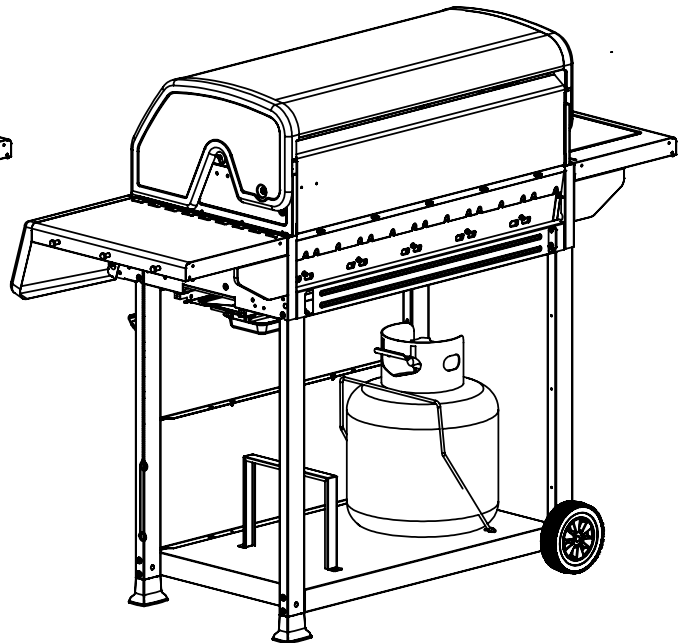

(6)

2

1

14

PARTS LIST / LISTE DES PIECES

KEY#	ITEM#	DESCRIPTION	DESCRIPTION (FRENCH)	DESCRIPTION (SPANISH)	243184	243164	243964	743964
1	64296-51	LID-INNER PANEL	COUVERCLE - PANNEAU INTERIEUR	TAPA - PANEL INTERIOR	1	1	1	1
2	64396-40A	LID-OUTER ASSEMBLY	ASSEMBLEE DE LA COUVERCLE	TAPA	1	1	1	1
3	10571-5	HEAT INDICATOR-SMALL	INDICATEUR DE TEMPERATURE - PETIT	INDICADOR DE TEMPERATURA	1	1	1	1
4	10081-GP50	NAME PLATE-GRILL PRO	PLAQUE - GRILL PRO	PLACA CON NOMBRE	1	1	1	-
4	10081-BM50	NAME PLATE-BROIL MATE	PLAQUE - BROIL MATE	PLACA CON NOMBRE	-	-	-	1
5	24005-12A	LID HANDLE BENT	POIGNÉE DE COUVERCLE RECOURBÉE	MANGO	1	1	1	1
6	24009-936	HANDLE RING	ANNEAU POUR POIGNÉE	PANEL	2	2	2	2
7	Y-11231	LID BUMPER	PAPE-CHOC - COUVERCLE	TOPE DE LA TAPA	2	2	2	2
8	62596-17A	FIRE BOX ASSEMBLY	ASSEMBLAGE DU FOYER	HORNO	1	1	1	1
9	52446-922	HEAT SHIELD FRONT	ÉCRAN THERMIQUE AVANT	CUBIERTA CONTRA EL CALOR	1	1	1	1
10	68006-019C	VALVE ASSY-5MB	ASSEMBLAGE DE SOUPAPE -5MB	MECANISMO DE CONTROL	-	1	-	-
10	68006-119C	VALVE ASSY-4MB+SEAR	ASSEMBLAGE DE SOUPAPE -4MB+SEAR	MECANISMO DE CONTROL	-	-	1	1
10	68006-059C	VALVE ASSY-5MB+RB	ASSEMBLAGE DE SOUPAPE -5MB+RB	MECANISMO DE CONTROL	1	-	-	-
11	63899-60	CORRUGATED PIPE-SIDE VALVE	TUYAU DU BRULEUR LATERAL	MANGUERA - QUEMADOR LATERAL	1	1	1	1
12	63899-10A	SIDE VALVE ASSEMBLY	SOUPAPE AU BRULEUR LATERAL	MECANISMO DE CONTROL	1	1	1	1
13	62016-11	CONTROL PANEL	PANNEAU DE CONTRÔLE	CUBIERTA DE CONTROL	-	1	1	1
13	62016-17	CONTROL PANEL (RB)	PANNEAU DE CONTRÔLE-ARRIÈRE	CUBIERTA DE CONTROL	1	-	-	-
14	62002-96	KNOB BEZEL-LARGE	MONTURE - BOUTON DE CONTRÔLE - GRANDE	PANEL DE CONTROL	5	5	4	4
14	62002-963	KNOB BEZEL-LARGE-RED	MONTURE - BOUTON DE CONTRÔLE - GRANDE	PANEL DE CONTROL	-	-	1	1
15	22004-96	KNOB BEZEL-SMALL	MONTURE - BOUTON DE CONTRÔLE - PETITE	PANEL DE CONTROL	1	-	-	-
16	22002-966	CONTROL KNOB-BIG	BOUTON DE CONTRÔLE - GROS	PERILLA DE CONTROL	5	5	5	-
16	22002-968	CONTROL KNOB-BIG	BOUTON DE CONTRÔLE - GROS	PERILLA DE CONTROL	-	-	-	5
17	22004-966	CONTROL KNOB-SMALL	BOUTON DE CONTRÔLE - PETIT	PERILLA DE CONTROL	1	-	-	-
18	10342-247	IGNITOR - 4 LEAD	ALLUMEUR - 4	ENCENDEDOR ELECTRÓNICO	-	1	1	1
18	10342-248	IGNITOR - 5 LEAD	ALLUMEUR - 5	ENCENDEDOR ELECTRÓNICO	1	-	-	-
19	57056-902	GREASE TRAY	PLATEAU DE RÉCUPÉRATION DES GRAISSES	BANDEJA RECOLECTORA DE GRASA	1	1	1	1
20	52009-902	GREASE PAN	LECHEFRITE	BANDEJA PARA LA GRASA	1	1	1	1
21	10114-20	HOSE REGULATOR	RÉGULATEUR DE TUYAU	MANGUERA Y REGULADOR	1	1	1	1
22	22246-90	GREASE SHIELD	ÉCRAN À GRAISSE	PROTECTOR CONTRA GRASA	1	1	1	1
23	52005-081	COOKING GRID-324mm	GRILLE EN FONTE LÉGÈRE - 324mm	REJILLA - 324mm	2	2	2	2
24	52011-081	COOKING GRID-162mm	GRILLE EN FONTE LÉGÈRE - 162mm	REJILLA - 162MM	1	1	-	-
24	52009-081	DIAMOND PATTERN COOKING GRID-162mm	GRILLE EN FONTE LÉGÈRE - 324mm	REJILLA - 162mm	-	-	1	1
25	62209-401	HEAT TENT	ÉCRAN THERMIQUE	ESCUDO TÉRMICO	5	5	5	5
26	52006-09	WARMING RACK	GRILLE DE RECHAUD	REJILLA - ESTANTE PARA CALENTAR	1	1	1	1
27	27906-354	BURNER AND BAFFLE ASSY	BRÛLEUR	ASADOR QUEMADOR	1	-	-	-
28	52239-353	WIND BRACKET	SUPPORT - VENT	SOPORTE	1	-	-	-
29	S15509	ELECTRODE-REAR BURNER	ELECTRODE DE BRÛLEUR ARRIÈRE	ELECTRODO	1	-	-	-
30	62006-351	REAR BURNER GAS TRAIN ASSY	TUBE DE BRÛLEUR ARRIÈRE	TUBO QUEMADOR TRASERO	1	-	-	-
31	10342-E12	ELECTRODE-MAIN BURNER	ÉLECTRODE - BRÛLEUR PRINCIPAL	ELECTRODO	2	2	2	2
31	10342-E13	ELECTRODE-MAIN BURNER	ÉLECTRODE - BRÛLEUR PRINCIPAL	ELECTRODO	1	1	1	1
32	52216-014	COLLECTOR BOX-LOWER	RÉCIPIENT AVANT - INFÉRIEUR	CAJA RECOLECTORA - INFERIOR	1	1	1	1
33	52904-144	BURNER-ABC	BRÛLEUR	QUEMADOR	5	5	5	5
34	52226-014	COLLECTOR BOX-UPPER	RÉCIPIENT AVANT - SUPÉRIEUR	CAJA RECOLECTORA - SUPERIOR	1	1	1	1
35	51209-10	TUBE LEG 1"x2"	JAMBE 1" X 2"	PIERNA 1" X 2"	3	3	3	3
35A	61209-10A	TUBE LEG 1"x2"	JAMBE 1" X 2"	PIERNA 1" X 2"	1	1	1	1
36	52336-12	REAR BRACE	SUPPORT ARRIÈRE	ABRAZADERA-POSTERIOR	1	1	1	1
36A	52339-20	BRACE	ARRIERE	POSTERIOR	2	2	2	2
37	51696-141C	BASE	BASE INFÉRIEURE	BASE	1	1	1	1
38	21299-19	WIRE TANK RETAINER	SUPPORT DU RESERVOIR	SOPORTE - TANQUE	1	1	1	1
39	61306-93	TANK BLOCK PIECE	BLOC DE RESERVOIR	ALAMBRE - GANCHO	1	1	1	1
40	61246-11	FRONT PANEL	PANNEAU AVANT	PANEL FRONTAL	2	2	2	2
41	51429-15	RESIN FOOT	EMBOUT DE JAMBE	TOPE DE RESINA	2	2	2	2
42	SP18-225C	6 INCH WHEEL	ROUE	RUEDA	2	2	2	2
43	53000-251	COVER-SB	PROTECTION POUR TABLETTE LATÉRALE	CUBIERTA - QUEMADOR LATERAL	1	1	1	1
44	53139-98	SIDE BURNER-GRID	BRÛLEUR LATÉRAL - GRILLE	REJILLA	1	1	1	1
45	10390-C10	SIDE BURNER	BRÛLEUR LATÉRAL	QUEMADOR LATERAL	1	1	1	1
46	53004-27	BODY-SB	BRÛLEUR LATÉRAL - PIÈCE PRINCIPALE	ESTANTE - QUEMADOR LATERAL	1	1	1	1
47	63599-251A	SHELF-SB	TABLETTE-PETITE-GAUCHE/S.B.	ESTANTE	1	1	1	1
48	53130-23	SHELF BRACKET-LH	SUPPORT À TABLETTE-L.H.	SOPORTE PARA ESTANTE - IZQUIERDA	1	1	1	1
49	53959-20C	SIDE BURNER WIRE	CÂBLE - BRÛLEUR LATÉRAL	ELECTRODO - QUEMADOR LATERAL	1	1	1	1
50	63289-25A	SHELF FACIA WELD ASSY-SB	PLANCHETTE FRONTALE - DROITE	ESTANTE FRONTAL	1	1	1	1
51	22002-96	KNOB BEZEL-LARGE	MONTURE - BOUTON DE CONTRÔLE - GRANDE	PANEL DE CONTROL	1	1	1	1
52	22002-966	KNOB-LARGE	BOUTON DE CONTRÔLE - GROS	PERILLA DE CONTROL	1	1	1	-
52	22002-968	KNOB-LARGE	BOUTON DE CONTRÔLE - GROS	PERILLA DE CONTROL	-	-	-	1
53	63599-211A	SHELF-LH/RH	TABLETTE - PETITE - DROITE	ESTANTE	1	1	1	1
54	53130-21	SHELF BRACKET-RH	SUPPORT À TABLETTE-R.H.	SOPORTE PARA ESTANTE - DERECHO	1	1	1	1
55	63289-21A	SHELF FACIA WELD ASSY-RH	PLANCHETTE FRONTALE - DROITE	ESTANTE FRONTAL - DERECHO	1	1	1	1
56	62551-20	BOTTLE OPENER	OUVRE-BOUTEILLE	ABRIDOR DE BOTELLAS	1	1	1	1
57	S21125	TAPPING SCREW #8X0.375"	VIS TARAUEUSE #8X0.375"	TORNILLO #8X0.375"	20	20	20	20
58	S21233	COTTER PIN	GOUPILLE FENDUE	GANCHO PARA EL REMOLQUE	2	2	2	2
59	10240-23	HINGE PIN 1/4-20	FICHE CHARNIÈRE 1/4-20	CLAVIJA DE BISAGRA 1/4-20	2	2	2	2
60	SP910-31	SCREW 1/4-20X0.75"	VIS 1/4-20X0.75"	TORNILLO 1/4-20X0.75"	2	2	2	2
61	Y-12835	SCREW #6-32X0.25"	VIS #6-32X0.25"	TORNILLO #6-32X0.25"	1	-	-	-
62	Y-12835	SCREW #6-32X0.25"	VIS #6-32X0.25"	TORNILLO #6-32X0.25"	1	-	-	-
63	S21124	TAPPING SCREW #8X0.5"	VIS TARAUEUSE #8X0.5"	TORNILLO #8X0.5"	4	4	4	4
64	Y-12646	SIDE LID HINGE	CHARNIÈRE LATÉRALE DU COUVERCLE	CLAVIJA DE BISAGRA	5	5	5	5
65	S21125	TAPPING SCREW #8X0.375"	VIS TARAUEUSE #8X0.375"	TORNILLO #8X0.375"	2	2	2	2
66	SP56-45	BATTERY AAA	PILE AAA	BATERÍA	1	1	1	1
67	S21125	TAPPING SCREW #8X0.375"	VIS TARAUEUSE #8X0.375"	TORNILLO #8X0.375"	12	10	10	10
68	S21233	COTTER PIN	GOUPILLE FENDUE	GANCHO PARA EL REMOLQUE	5	5	5	5
69	S35094	SHOULDER BOLT #10-24	BOULON À ÉPAULEMENT #10-24	PERNO #10-24	5	5	5	5
70	Y-11562	SCREW 1/4-20X2.5"	VIS 1/4-20X2.5"	TORNILLO 1/4-20X2.5"	16	16	16	16
71	S21125	TAPPING SCREW #8X0.375"	VIS TARAUEUSE #8X0.375"	TORNILLO #8X0.375"	2	2	2	2
72	S35094	SHOULDER BOLT #10-24	BOULON À ÉPAULEMENT #10-24	PERNO #10-24	2	2	2	2
73	S21233	COTTER PIN	GOUPILLE FENDUE	GANCHO PARA EL REMOLQUE	2	2	2	2
74	10240-13	WHEEL PIN	CHEVILLE DE ROUE	CLAVIJA DE LA RUEDA	2	2	2	2
75	S21125	TAPPING SCREW #8X0.375"	VIS TARAUEUSE #8X0.375"	TORNILLO #8X0.375"	8	8	8	8
76	Y-12646	SIDE LID HINGE	CHARNIÈRE LATÉRALE DU COUVERCLE	CLAVIJA DE BISAGRA	2	2	2	2
77	S21125	TAPPING SCREW #8X0.375"	VIS TARAUEUSE #8X0.375"	TORNILLO #8X0.375"	1	1	1	1
78	S35094	SHOULDER BOLT #10-24	BOULON À ÉPAULEMENT #10-24	PERNO #10-24	5	5	5	5
79	63599-73	TOOL BUTTON HOOK	OUTIL CROCHET	GANCHO HERRAMIENTA	6	6	6	6
80	S21125	TAPPING SCREW #8X0.375"	VIS TARAUEUSE #8X0.375"	TORNILLO #8X0.375"	5	5	5	5
81	S21125	TAPPING SCREW #8X0.375"	VIS TARAUEUSE #8X0.375"	TORNILLO #8X0.375"	2	2	2	2
82	S21125	TAPPING SCREW #8X0.375"	VIS TARAUEUSE #8X0.375"	TORNILLO #8X0.375"	5	5	5	5
83	S35094	SHOULDER BOLT #10-24	BOULON À ÉPAULEMENT #10-24	PERNO #10-24	5	5	5	5
84	S35094	SHOULDER BOLT #10-24	BOULON À ÉPAULEMENT #10-24	PERNO #10-24	2	2	2	2
85	C12505-4	MATCH LIGHT-STICK&CHAIN	ALLUMAGE À L'ALLUMETTE - TIGE ET CHAÎNE	CERILLA - VARILLA	1	1	1	1
86	S15263	ROTISSERIE COLLAR	COL - TOURNEBROCHE	ARANDELA	1	-	-	-
87	S15299	ROTISSERIE COLLAR-A	COL-A - TOURNEBROCHE	ARANDELA - A	1	-	-	-
88	SP65-21	SCREW - ROTISSERIE	VIS - TOURNEBROCHE	TORNILLO - ASADOR	1	-	-	-
89	S15270	ROTISSERIE COUNTER WEIGHT	CONTREPOIDS - TOURNEBROCHE	CONTRAPESO	1	-	-	-
90	S15271	HANDLE - ROTISSERIE	ANNEAU POUR - TOURNEBROCHE	PANEL - ASADOR	1	-	-	-
91	S15287	ROTISSERIE FORK WITH THUMB SCREW	FOURCHETTE POUR TOURNEBROCHE	TENEDOR TINE	2	-	-	-
92	S15257	SPIT ROD	BROCHE	VARILLA DEL ASADOR	1	-	-	-
93	10184-K42	ROTISSERIE BRACKET	SUPPORT POUR TOURNEBROCHE	SOPORTE ASADOR	1	-	-	-
94	S15236	ROTISSERIE MOTOR	MOTEUR - TOURNEBROCHE	MOTOR	1	-	-	-
95	SP65-21	SCREW #8-32X0.375"	VIS #8-32X0.375"	TORNILLO #8-32X0.375"	2	-	-	-
96	SP52-16	NUT #8-32	ÉCROU #8-32	TUERCA #8-32	2	-	-	-
	243184-HP	HARDWARE PACKING	QUINCAILLERIE	HARDWARE	1	1	1	1