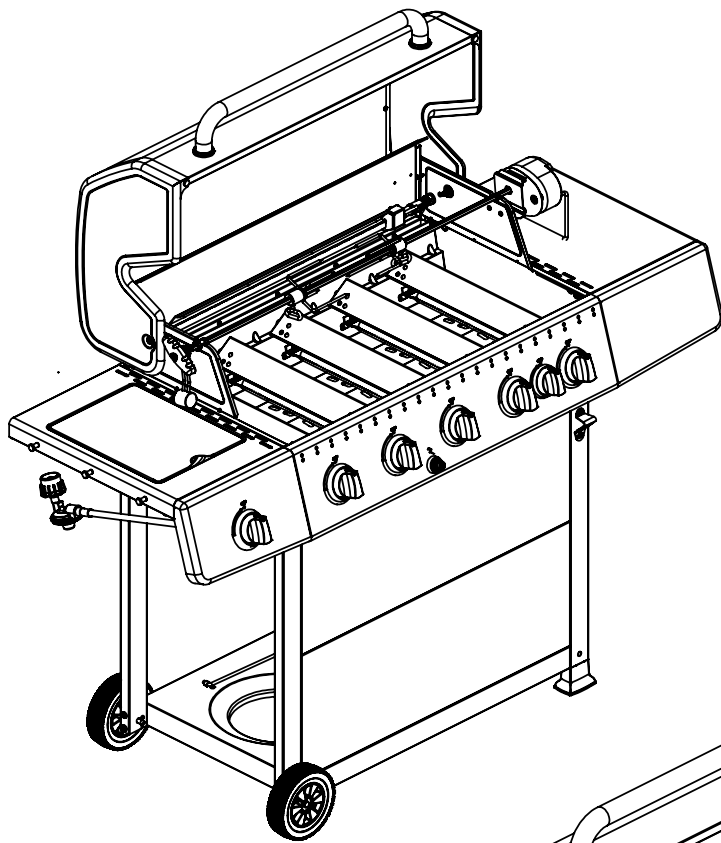

(6)

2

1

14

PARTS LIST / LISTE DES PIECES

KEY#	ITEM#	DESCRIPTION	DESCRIPTION (FRENCH)	DESCRIPTION (SPANISH)	243184	243164	243964	743964
1	64296-51	LID-INNER PANEL	COUVERCLE - PANNEAU INTERIEUR	TAPA - PANEL INTERIOR	1	1	1	1
2	64396-40A	LID-OUTER ASSEMBLY	ASSEMBLEE DE LA COUVERCLE	TAPA	1	1	1	1
3	10571-5	HEAT INDICATOR-SMALL	INDICATEUR DE TEMPERATURE - PETIT	INDICADOR DE TEMPERATURA	1	1	1	1
4	10081-GP50	NAME PLATE-GRILL PRO	PLAQUE - GRILL PRO	PLACA CON NOMBRE	1	1	1	-
4	10081-BM50	NAME PLATE-BROIL MATE	PLAQUE - BROIL MATE	PLACA CON NOMBRE	-	-	-	1
5	24005-12A	LID HANDLE BENT	POIGNÉE DE COUVERCLE RECOURBÉE	MANGO	1	1	1	1
6	24009-936	HANDLE RING	ANNEAU POUR POIGNÉE	PANEL	2	2	2	2
7	Y-11231	LID BUMPER	PAPE-CHOC - COUVERCLE	TOPE DE LA TAPA	2	2	2	2
8	62596-17A	FIRE BOX ASSEMBLY	ASSEMBLAGE DU FOYER	HORNO	1	1	1	1
9	52446-922	HEAT SHIELD FRONT	ÉCRAN THERMIQUE AVANT	CUBIERTA CONTRA EL CALOR	1	1	1	1
10	68006-019C	VALVE ASSY-5MB	ASSEMBLAGE DE SOUPAPE -5MB	MECANISMO DE CONTROL	-	1	-	-
10	68006-119C	VALVE ASSY-4MB+SEAR	ASSEMBLAGE DE SOUPAPE -4MB+SEAR	MECANISMO DE CONTROL	-	-	1	1
10	68006-059C	VALVE ASSY-5MB+RB	ASSEMBLAGE DE SOUPAPE -5MB+RB	MECANISMO DE CONTROL	1	-	-	-
11	63899-60	CORRUGATED PIPE-SIDE VALVE	TUYAU DU BRULEUR LATERAL	MANGUERA - QUEMADOR LATERAL	1	1	1	1
12	63899-10A	SIDE VALVE ASSEMBLY	SOUPAPE AU BRULEUR LATERAL	MECANISMO DE CONTROL	1	1	1	1
13	62016-11	CONTROL PANEL	PANNEAU DE CONTRÔLE	CUBIERTA DE CONTROL	-	1	1	1
13	62016-17	CONTROL PANEL (RB)	PANNEAU DE CONTRÔLE-ARRIÈRE	CUBIERTA DE CONTROL	1	-	-	-
14	62002-96	KNOB BEZEL-LARGE	MONTURE - BOUTON DE CONTRÔLE - GRANDE	PANEL DE CONTROL	5	5	4	4
14	62002-963	KNOB BEZEL-LARGE-RED	MONTURE - BOUTON DE CONTRÔLE - GRANDE	PANEL DE CONTROL	-	-	1	1
15	22004-96	KNOB BEZEL-SMALL	MONTURE - BOUTON DE CONTRÔLE - PETITE	PANEL DE CONTROL	1	-	-	-
16	22002-966	CONTROL KNOB-BIG	BOUTON DE CONTRÔLE - GROS	PERILLA DE CONTROL	5	5	5	-
16	22002-968	CONTROL KNOB-BIG	BOUTON DE CONTRÔLE - GROS	PERILLA DE CONTROL	-	-	-	5
17	22004-966	CONTROL KNOB-SMALL	BOUTON DE CONTRÔLE - PETIT	PERILLA DE CONTROL	1	-	-	-
18	10342-247	IGNITOR - 4 LEAD	ALLUMEUR - 4	ENCENDEDOR ELECTRÓNICO	-	1	1	1
18	10342-248	IGNITOR - 5 LEAD	ALLUMEUR - 5	ENCENDEDOR ELECTRÓNICO	1	-	-	-
19	57056-902	GREASE TRAY	PLATEAU DE RÉCUPÉRATION DES GRAISSES	BANDEJA RECOLECTORA DE GRASA	1	1	1	1
20	52009-902	GREASE PAN	LECHEFRITE	BANDEJA PARA LA GRASA	1	1	1	1
21	10114-20	HOSE REGULATOR	RÉGULATEUR DE TUYAU	MANGUERA Y REGULADOR	1	1	1	1
22	22246-90	GREASE SHIELD	ÉCRAN À GRAISSE	PROTECTOR CONTRA GRASA	1	1	1	1
23	52005-081	COOKING GRID-324mm	GRILLE EN FONTE LÉGÈRE - 324mm	REJILLA - 324mm	2	2	2	2
24	52011-081	COOKING GRID-162mm	GRILLE EN FONTE LÉGÈRE - 162mm	REJILLA - 162MM	1	1	-	-
24	52009-081	DIAMOND PATTERN COOKING GRID-162mm	GRILLE EN FONTE LÉGÈRE - 324mm	REJILLA - 162mm	-	-	1	1
25	62209-401	HEAT TENT	ÉCRAN THERMIQUE	ESCUDO TÉRMICO	5	5	5	5
26	52006-09	WARMING RACK	GRILLE DE RECHAUD	REJILLA - ESTANTE PARA CALENTAR	1	1	1	1
27	27906-354	BURNER AND BAFFLE ASSY	BRÛLEUR	ASADOR QUEMADOR	1	-	-	-
28	52239-353	WIND BRACKET	SUPPORT - VENT	SOPORTE	1	-	-	-
29	S15509	ELECTRODE-REAR BURNER	ELECTRODE DE BRÛLEUR ARRIÈRE	ELECTRODO	1	-	-	-
30	62006-351	REAR BURNER GAS TRAIN ASSY	TUBE DE BRÛLEUR ARRIÈRE	TUBO QUEMADOR TRASERO	1	-	-	-
31	10342-E12	ELECTRODE-MAIN BURNER	ÉLECTRODE - BRÛLEUR PRINCIPAL	ELECTRODO	2	2	2	2
31	10342-E13	ELECTRODE-MAIN BURNER	ÉLECTRODE - BRÛLEUR PRINCIPAL	ELECTRODO	1	1	1	1
32	52216-014	COLLECTOR BOX-LOWER	RÉCIPIENT AVANT - INFÉRIEUR	CAJA RECOLECTORA - INFERIOR	1	1	1	1
33	52904-144	BURNER-ABC	BRÛLEUR	QUEMADOR	5	5	5	5
34	52226-014	COLLECTOR BOX-UPPER	RÉCIPIENT AVANT - SUPÉRIEUR	CAJA RECOLECTORA - SUPERIOR	1	1	1	1
35	51209-10	TUBE LEG 1"x2"	JAMBE 1" X 2"	PIERNA 1" X 2"	3	3	3	3
35A	61209-10A	TUBE LEG 1"x2"	JAMBE 1" X 2"	PIERNA 1" X 2"	1	1	1	1
36	52336-12	REAR BRACE	SUPPORT ARRIÈRE	ABRAZADERA-POSTERIOR	1	1	1	1
36A	52339-20	BRACE	ARRIERE	POSTERIOR	2	2	2	2
37	51696-141C	BASE	BASE INFÉRIEURE	BASE	1	1	1	1
38	21299-19	WIRE TANK RETAINER	SUPPORT DU RESERVOIR	SOPORTE - TANQUE	1	1	1	1
39	61306-93	TANK BLOCK PIECE	BLOC DE RESERVOIR	ALAMBRE - GANCHO	1	1	1	1
40	61246-11	FRONT PANEL	PANNEAU AVANT	PANEL FRONTAL	2	2	2	2
41	51429-15	RESIN FOOT	EMBOUT DE JAMBE	TOPE DE RESINA	2	2	2	2
42	SP18-225C	6 INCH WHEEL	ROUE	RUEDA	2	2	2	2
43	53000-251	COVER-SB	PROTECTION POUR TABLETTE LATÉRALE	CUBIERTA - QUEMADOR LATERAL	1	1	1	1
44	53139-98	SIDE BURNER-GRID	BRÛLEUR LATÉRAL - GRILLE	REJILLA	1	1	1	1
45	10390-C10	SIDE BURNER	BRÛLEUR LATÉRAL	QUEMADOR LATERAL	1	1	1	1
46	53004-27	BODY-SB	BRÛLEUR LATÉRAL - PIÈCE PRINCIPALE	ESTANTE - QUEMADOR LATERAL	1	1	1	1
47	63599-251A	SHELF-SB	TABLETTE-PETITE-GAUCHE/S.B.	ESTANTE	1	1	1	1
48	53130-23	SHELF BRACKET-LH	SUPPORT À TABLETTE-L.H.	SOPORTE PARA ESTANTE - IZQUIERDA	1	1	1	1
49	53959-20C	SIDE BURNER WIRE	CÂBLE - BRÛLEUR LATÉRAL	ELECTRODO - QUEMADOR LATERAL	1	1	1	1
50	63289-25A	SHELF FACIA WELD ASSY-SB	PLANCHETTE FRONTALE - DROITE	ESTANTE FRONTAL	1	1	1	1
51	22002-96	KNOB BEZEL-LARGE	MONTURE - BOUTON DE CONTRÔLE - GRANDE	PANEL DE CONTROL	1	1	1	1
52	22002-966	KNOB-LARGE	BOUTON DE CONTRÔLE - GROS	PERILLA DE CONTROL	1	1	1	-
52	22002-968	KNOB-LARGE	BOUTON DE CONTRÔLE - GROS	PERILLA DE CONTROL	-	-	-	1
53	63599-211A	SHELF-LH/RH	TABLETTE - PETITE - DROITE	ESTANTE	1	1	1	1
54	53130-21	SHELF BRACKET-RH	SUPPORT À TABLETTE-R.H.	SOPORTE PARA ESTANTE - DERECHO	1	1	1	1
55	63289-21A	SHELF FACIA WELD ASSY-RH	PLANCHETTE FRONTALE - DROITE	ESTANTE FRONTAL - DERECHO	1	1	1	1
56	62551-20	BOTTLE OPENER	OUVRE-BOUTEILLE	ABRIDOR DE BOTELLAS	1	1	1	1
57	S21125	TAPPING SCREW #8X0.375"	VIS TARAUEUSE #8X0.375"	TORNILLO #8X0.375"	20	20	20	20
58	S21233	COTTER PIN	GOUPILLE FENDUE	GANCHO PARA EL REMOLQUE	2	2	2	2
59	10240-23	HINGE PIN 1/4-20	FICHE CHARNIÈRE 1/4-20	CLAVIJA DE BISAGRA 1/4-20	2	2	2	2
60	SP910-31	SCREW 1/4-20X0.75"	VIS 1/4-20X0.75"	TORNILLO 1/4-20X0.75"	2	2	2	2
61	Y-12835	SCREW #6-32X0.25"	VIS #6-32X0.25"	TORNILLO #6-32X0.25"	1	-	-	-
62	Y-12835	SCREW #6-32X0.25"	VIS #6-32X0.25"	TORNILLO #6-32X0.25"	1	-	-	-
63	S21124	TAPPING SCREW #8X0.5"	VIS TARAUEUSE #8X0.5"	TORNILLO #8X0.5"	4	4	4	4
64	Y-12646	SIDE LID HINGE	CHARNIÈRE LATÉRALE DU COUVERCLE	CLAVIJA DE BISAGRA	5	5	5	5
65	S21125	TAPPING SCREW #8X0.375"	VIS TARAUEUSE #8X0.375"	TORNILLO #8X0.375"	2	2	2	2
66	SP56-45	BATTERY AAA	PILE AAA	BATERÍA	1	1	1	1
67	S21125	TAPPING SCREW #8X0.375"	VIS TARAUEUSE #8X0.375"	TORNILLO #8X0.375"	12	10	10	10
68	S21233	COTTER PIN	GOUPILLE FENDUE	GANCHO PARA EL REMOLQUE	5	5	5	5
69	S35094	SHOULDER BOLT #10-24	BOULON À ÉPAULEMENT #10-24	PERNO #10-24	5	5	5	5
70	Y-11562	SCREW 1/4-20X2.5"	VIS 1/4-20X2.5"	TORNILLO 1/4-20X2.5"	16	16	16	16
71	S21125	TAPPING SCREW #8X0.375"	VIS TARAUEUSE #8X0.375"	TORNILLO #8X0.375"	2	2	2	2
72	S35094	SHOULDER BOLT #10-24	BOULON À ÉPAULEMENT #10-24	PERNO #10-24	2	2	2	2
73	S21233	COTTER PIN	GOUPILLE FENDUE	GANCHO PARA EL REMOLQUE	2	2	2	2
74	10240-13	WHEEL PIN	CHEVILLE DE ROUE	CLAVIJA DE LA RUEDA	2	2	2	2
75	S21125	TAPPING SCREW #8X0.375"	VIS TARAUEUSE #8X0.375"	TORNILLO #8X0.375"	8	8	8	8
76	Y-12646	SIDE LID HINGE	CHARNIÈRE LATÉRALE DU COUVERCLE	CLAVIJA DE BISAGRA	2	2	2	2
77	S21125	TAPPING SCREW #8X0.375"	VIS TARAUEUSE #8X0.375"	TORNILLO #8X0.375"	1	1	1	1
78	S35094	SHOULDER BOLT #10-24	BOULON À ÉPAULEMENT #10-24	PERNO #10-24	5	5	5	5
79	63599-73	TOOL BUTTON HOOK	OUTIL CROCHET	GANCHO HERRAMIENTA	6	6	6	6
80	S21125	TAPPING SCREW #8X0.375"	VIS TARAUEUSE #8X0.375"	TORNILLO #8X0.375"	5	5	5	5
81	S21125	TAPPING SCREW #8X0.375"	VIS TARAUEUSE #8X0.375"	TORNILLO #8X0.375"	2	2	2	2
82	S21125	TAPPING SCREW #8X0.375"	VIS TARAUEUSE #8X0.375"	TORNILLO #8X0.375"	5	5	5	5
83	S35094	SHOULDER BOLT #10-24	BOULON À ÉPAULEMENT #10-24	PERNO #10-24	5	5	5	5
84	S35094	SHOULDER BOLT #10-24	BOULON À ÉPAULEMENT #10-24	PERNO #10-24	2	2	2	2
85	C12505-4	MATCH LIGHT-STICK&CHAIN	ALLUMAGE À L'ALLUMETTE - TIGE ET CHAÎNE	CERILLA - VARILLA	1	1	1	1
86	S15263	ROTISSERIE COLLAR	COL - TOURNEBROCHE	ARANDELA	1	-	-	-
87	S15299	ROTISSERIE COLLAR-A	COL-A - TOURNEBROCHE	ARANDELA - A	1	-	-	-
88	SP65-21	SCREW - ROTISSERIE	VIS - TOURNEBROCHE	TORNILLO - ASADOR	1	-	-	-
89	S15270	ROTISSERIE COUNTER WEIGHT	CONTREPOIDS - TOURNEBROCHE	CONTRAPESO	1	-	-	-
90	S15271	HANDLE - ROTISSERIE	ANNEAU POUR - TOURNEBROCHE	PANEL - ASADOR	1	-	-	-
91	S15287	ROTISSERIE FORK WITH THUMB SCREW	FOURCHETTE POUR TOURNEBROCHE	TENEDOR TINE	2	-	-	-
92	S15257	SPIT ROD	BROCHE	VARILLA DEL ASADOR	1	-	-	-
93	10184-K42	ROTISSERIE BRACKET	SUPPORT POUR TOURNEBROCHE	SOPORTE ASADOR	1	-	-	-
94	S15236	ROTISSERIE MOTOR	MOTEUR - TOURNEBROCHE	MOTOR	1	-	-	-
95	SP65-21	SCREW #8-32X0.375"	VIS #8-32X0.375"	TORNILLO #8-32X0.375"	2	-	-	-
96	SP52-16	NUT #8-32	ÉCROU #8-32	TUERCA #8-32	2	-	-	-
	243184-HP	HARDWARE PACKING	QUINCAILLERIE	HARDWARE	1	1	1	1