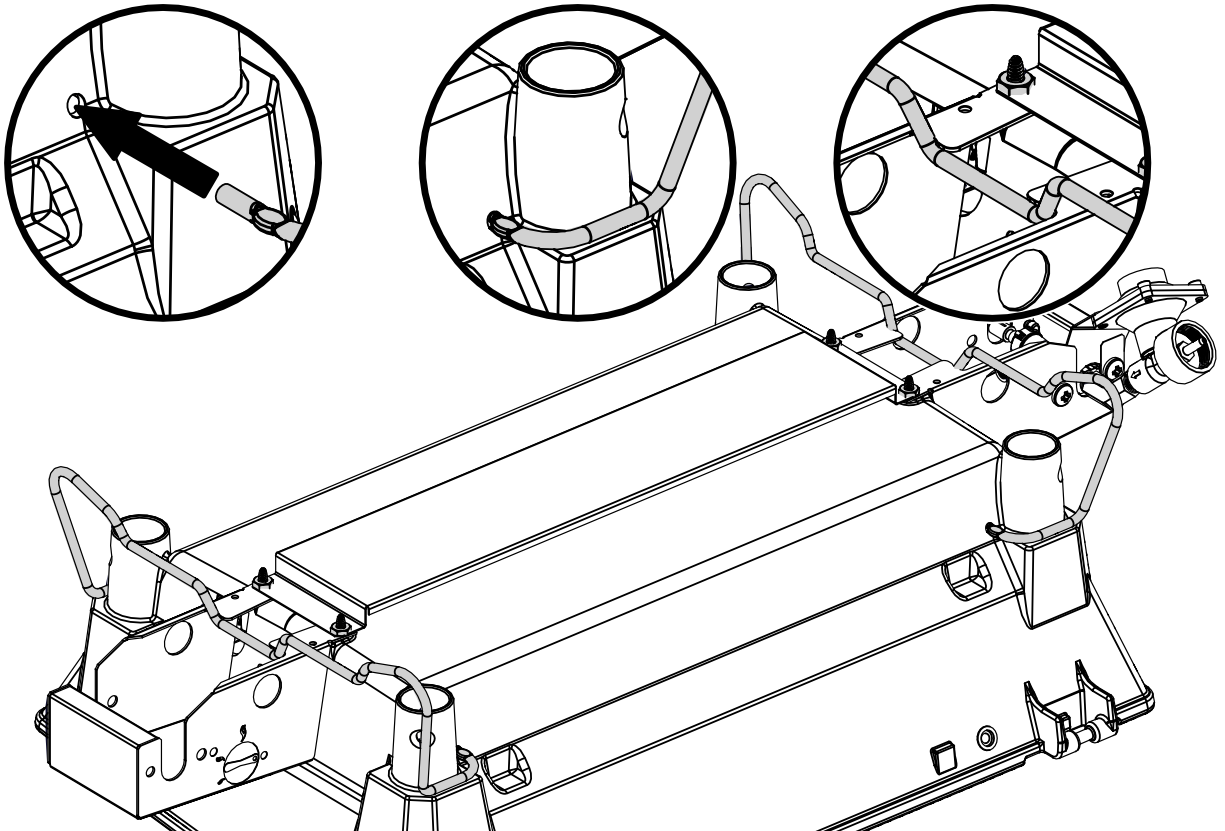

#2 PHILLIPS

3/8" (10mm)

#3 PHILLIPS

1

(4)  (4)  (2) 

2

3

4

11

PARTS LIST / LISTE DES PIECES / TEILELISTE

<u>KEY #</u>	<u>ITEM #</u>	<u>DESCRIPTION</u>	<u>DESCRIPTION</u>	<u>DESCRIPTION</u>	<u>9003-14</u>
1	10473-E24	CASTING TOP	COUVERCLE DU GRIL	CUERPO SUPERIOR	1
2	10081-BK530	NAMEPLATE	PLAQUE D'IDENTIFICATION	PLACA CON NOMBRE	1
3	10571-5	HEAT INDICATOR	INDICATEUR DE CHALEUR	INDICADOR DE TEMPERATURA	1
4	S21255	WASHER	RONDELLE	ARANDELA	2
5	32010221	SCREW 1/4-20 X 9/16	VIS 1/4-20 X 9/16	TORNILLO 1/4-20 X 9/16	2
6	30230229	HANDLE	POIGNÉE	MANGO	1
7	S21136	SCREW #8-32 X 3/8	VIS #8-32 X 3/8	TORNILLO #8-32 X 3/8	1
8	S21125	SCREW #8 X 3/8	VIS #8 X 3/8	TORNILLO #8 X 3/8	2
9	32209-104	COLLECTOR BOX	BOÎTE DE COLLECTEUR	CAJA RECOLECTORA	1
10	10909-E24	CASTING BOTTOM	FOND DU FOYER	CUERPO INFERIOR	1
11	10390-E21LP	BURNER	BRÛLEUR	QUEMADOR	1
12	Y-29306	SCREW #10-24 X 3/4	VIS #10-24 X 3/4	TORNILLO #10-24 X 3/4	4
13	10222-T225	FLAV-R-WAVE	FLAV-R-WAVE	FLAV-R-WAVE	1
14	Y-29304	SCREW #10-24 X 3/8	VIS #10-24 X 3/8	TORNILLO #10-24 X 3/8	2
15	10225-T242	GRID	GRILLE	REJILLA	1
16	30440-E10	CONTROL ASSY	ASSEMBLÉE DE CONTROLE	MECANISMO DE CONTROL	1
17	S21124	SCREW #8 X 1/2	VIS #8 X 1/2	TORNILLO #8 X 1/2	2
18	Y-12658	LEG PLUG	EMBOUT DE JAMBE	TAPÓN	4
19	Y-29307	NUT #10-24	ECROU #10-24	TUERCA #10-24	4
20	S21360	SPRING	RESSORT	RESORTE	1
21	10472-K37	CONTROL KNOB	BOUTON DE CONTROLE	PERILLA DE CONTROL	1
24	10338-T201-1	LEG	JAMBE	PIERNA	4
25	10342-21	IGNITOR	ALLUMEUR	ENCENDEDOR	1
26	S15506	ELECTRODE	ELECTRODE	ELECTRODO	1
27	10338-E29	WIRE LEG	JAMBE	PIERNA	2
28	10184-T102	HEAT SHIELD	ÉCRAN	PROTECCIÓN	1
29	10194-T201	CONTROL COVER	PANNEAU DE CONTROLE	CUBIERTA DE CONTROL	2
30	34100-904	LID PIN	PIN COUVERCLE	PIN TAPA	2
32	Y-12865	SCREW 1/4-20 X 1/2	VIS 1/4-20 X 1/2	TORNILLO 1/4-20 X 1/2	2