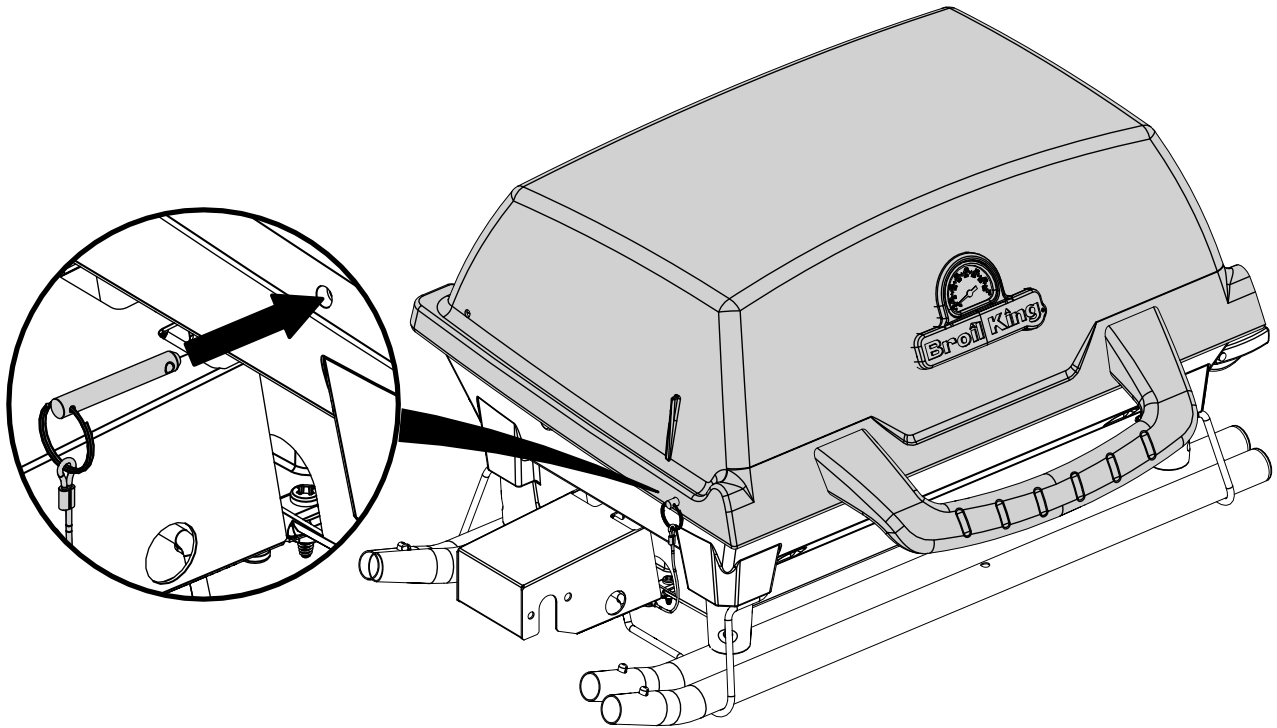

11

PARTS LIST / LISTE DES PIECES / TEILELISTE

<u>KEY #</u>	<u>ITEM #</u>	<u>DESCRIPTION</u>	<u>DESCRIPTION</u>	<u>DESCRIPTION</u>	<u>9003-14</u>
1	10473-E24	CASTING TOP	COUVERCLE DU GRIL	CUERPO SUPERIOR	1
2	10081-BK530	NAMEPLATE	PLAQUE D'IDENTIFICATION	PLACA CON NOMBRE	1
3	10571-5	HEAT INDICATOR	INDICATEUR DE CHALEUR	INDICADOR DE TEMPERATURA	1
4	S21255	WASHER	RONDELLE	ARANDELA	2
5	32010221	SCREW 1/4-20 X 9/16	VIS 1/4-20 X 9/16	TORNILLO 1/4-20 X 9/16	2
6	30230229	HANDLE	POIGNÉE	MANGO	1
7	S21136	SCREW #8-32 X 3/8	VIS #8-32 X 3/8	TORNILLO #8-32 X 3/8	1
8	S21125	SCREW #8 X 3/8	VIS #8 X 3/8	TORNILLO #8 X 3/8	2
9	32209-104	COLLECTOR BOX	BOÎTE DE COLLECTEUR	CAJA RECOLECTORA	1
10	10909-E24	CASTING BOTTOM	FOND DU FOYER	CUERPO INFERIOR	1
11	10390-E21LP	BURNER	BRÛLEUR	QUEMADOR	1
12	Y-29306	SCREW #10-24 X 3/4	VIS #10-24 X 3/4	TORNILLO #10-24 X 3/4	4
13	10222-T225	FLAV-R-WAVE	FLAV-R-WAVE	FLAV-R-WAVE	1
14	Y-29304	SCREW #10-24 X 3/8	VIS #10-24 X 3/8	TORNILLO #10-24 X 3/8	2
15	10225-T242	GRID	GRILLE	REJILLA	1
16	30440-E10	CONTROL ASSY	ASSEMBLÉE DE CONTROLE	MECANISMO DE CONTROL	1
17	S21124	SCREW #8 X 1/2	VIS #8 X 1/2	TORNILLO #8 X 1/2	2
18	Y-12658	LEG PLUG	EMBOUT DE JAMBE	TAPÓN	4
19	Y-29307	NUT #10-24	ECROU #10-24	TUERCA #10-24	4
20	S21360	SPRING	RESSORT	RESORTE	1
21	10472-K37	CONTROL KNOB	BOUTON DE CONTROLE	PERILLA DE CONTROL	1
24	10338-T201-1	LEG	JAMBE	PIERNA	4
25	10342-21	IGNITOR	ALLUMEUR	ENCENDEDOR	1
26	S15506	ELECTRODE	ELECTRODE	ELECTRODO	1
27	10338-E29	WIRE LEG	JAMBE	PIERNA	2
28	10184-T102	HEAT SHIELD	ÉCRAN	PROTECCIÓN	1
29	10194-T201	CONTROL COVER	PANNEAU DE CONTROLE	CUBIERTA DE CONTROL	2
30	34100-904	LID PIN	PIN COUVERCLE	PIN TAPA	2
32	Y-12865	SCREW 1/4-20 X 1/2	VIS 1/4-20 X 1/2	TORNILLO 1/4-20 X 1/2	2