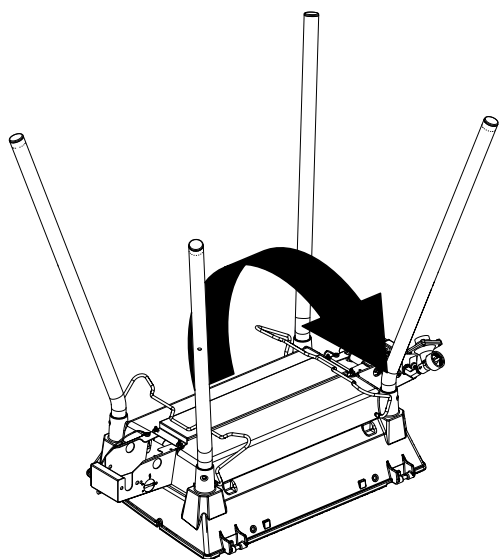

#2 PHILLIPS

3/8" (10mm)

#3 PHILLIPS

1

(4)  (4)  (2) 

2

3

4

5

6

7

(4)

9

(2)

(2)

10

11

PARTS LIST / LISTE DES PIECES / TEILELISTE

<u>KEY #</u>	<u>ITEM #</u>	<u>DESCRIPTION</u>	<u>DESCRIPTION</u>	<u>DESCRIPTION</u>	<u>9003-14</u>
1	10473-E24	CASTING TOP	COUVERCLE DU GRIL	CUERPO SUPERIOR	1
2	10081-BK530	NAMEPLATE	PLAQUE D'IDENTIFICATION	PLACA CON NOMBRE	1
3	10571-5	HEAT INDICATOR	INDICATEUR DE CHALEUR	INDICADOR DE TEMPERATURA	1
4	S21255	WASHER	RONDELLE	ARANDELA	2
5	32010221	SCREW 1/4-20 X 9/16	VIS 1/4-20 X 9/16	TORNILLO 1/4-20 X 9/16	2
6	30230229	HANDLE	POIGNÉE	MANGO	1
7	S21136	SCREW #8-32 X 3/8	VIS #8-32 X 3/8	TORNILLO #8-32 X 3/8	1
8	S21125	SCREW #8 X 3/8	VIS #8 X 3/8	TORNILLO #8 X 3/8	2
9	32209-104	COLLECTOR BOX	BOÎTE DE COLLECTEUR	CAJA RECOLECTORA	1
10	10909-E24	CASTING BOTTOM	FOND DU FOYER	CUERPO INFERIOR	1
11	10390-E21LP	BURNER	BRÛLEUR	QUEMADOR	1
12	Y-29306	SCREW #10-24 X 3/4	VIS #10-24 X 3/4	TORNILLO #10-24 X 3/4	4
13	10222-T225	FLAV-R-WAVE	FLAV-R-WAVE	FLAV-R-WAVE	1
14	Y-29304	SCREW #10-24 X 3/8	VIS #10-24 X 3/8	TORNILLO #10-24 X 3/8	2
15	10225-T242	GRID	GRILLE	REJILLA	1
16	30440-E10	CONTROL ASSY	ASSEMBLÉE DE CONTROLE	MECANISMO DE CONTROL	1
17	S21124	SCREW #8 X 1/2	VIS #8 X 1/2	TORNILLO #8 X 1/2	2
18	Y-12658	LEG PLUG	EMBOUT DE JAMBE	TAPÓN	4
19	Y-29307	NUT #10-24	ECROU #10-24	TUERCA #10-24	4
20	S21360	SPRING	RESSORT	RESORTE	1
21	10472-K37	CONTROL KNOB	BOUTON DE CONTROLE	PERILLA DE CONTROL	1
24	10338-T201-1	LEG	JAMBE	PIERNA	4
25	10342-21	IGNITOR	ALLUMEUR	ENCENDEDOR	1
26	S15506	ELECTRODE	ELECTRODE	ELECTRODO	1
27	10338-E29	WIRE LEG	JAMBE	PIERNA	2
28	10184-T102	HEAT SHIELD	ÉCRAN	PROTECCIÓN	1
29	10194-T201	CONTROL COVER	PANNEAU DE CONTROLE	CUBIERTA DE CONTROL	2
30	34100-904	LID PIN	PIN COUVERCLE	PIN TAPA	2
32	Y-12865	SCREW 1/4-20 X 1/2	VIS 1/4-20 X 1/2	TORNILLO 1/4-20 X 1/2	2