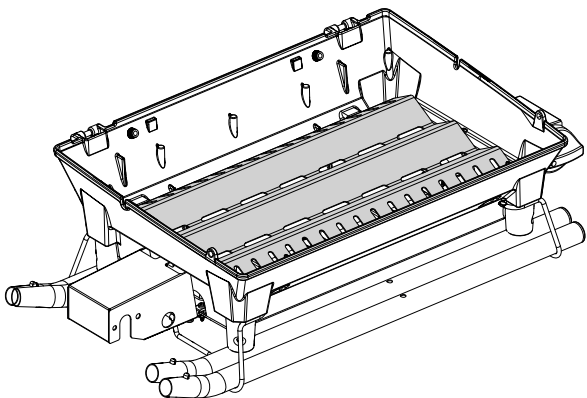

5

6

7

(4)

9

(2)

(2)

10

11

PARTS LIST / LISTE DES PIECES / TEILELISTE

<u>KEY #</u>	<u>ITEM #</u>	<u>DESCRIPTION</u>	<u>DESCRIPTION</u>	<u>DESCRIPTION</u>	<u>9003-14</u>
1	10473-E24	CASTING TOP	COUVERCLE DU GRIL	CUERPO SUPERIOR	1
2	10081-BK530	NAMEPLATE	PLAQUE D'IDENTIFICATION	PLACA CON NOMBRE	1
3	10571-5	HEAT INDICATOR	INDICATEUR DE CHALEUR	INDICADOR DE TEMPERATURA	1
4	S21255	WASHER	RONDELLE	ARANDELA	2
5	32010221	SCREW 1/4-20 X 9/16	VIS 1/4-20 X 9/16	TORNILLO 1/4-20 X 9/16	2
6	30230229	HANDLE	POIGNÉE	MANGO	1
7	S21136	SCREW #8-32 X 3/8	VIS #8-32 X 3/8	TORNILLO #8-32 X 3/8	1
8	S21125	SCREW #8 X 3/8	VIS #8 X 3/8	TORNILLO #8 X 3/8	2
9	32209-104	COLLECTOR BOX	BOÎTE DE COLLECTEUR	CAJA RECOLECTORA	1
10	10909-E24	CASTING BOTTOM	FOND DU FOYER	CUERPO INFERIOR	1
11	10390-E21LP	BURNER	BRÛLEUR	QUEMADOR	1
12	Y-29306	SCREW #10-24 X 3/4	VIS #10-24 X 3/4	TORNILLO #10-24 X 3/4	4
13	10222-T225	FLAV-R-WAVE	FLAV-R-WAVE	FLAV-R-WAVE	1
14	Y-29304	SCREW #10-24 X 3/8	VIS #10-24 X 3/8	TORNILLO #10-24 X 3/8	2
15	10225-T242	GRID	GRILLE	REJILLA	1
16	30440-E10	CONTROL ASSY	ASSEMBLÉE DE CONTROLE	MECANISMO DE CONTROL	1
17	S21124	SCREW #8 X 1/2	VIS #8 X 1/2	TORNILLO #8 X 1/2	2
18	Y-12658	LEG PLUG	EMBOUT DE JAMBE	TAPÓN	4
19	Y-29307	NUT #10-24	ECROU #10-24	TUERCA #10-24	4
20	S21360	SPRING	RESSORT	RESORTE	1
21	10472-K37	CONTROL KNOB	BOUTON DE CONTROLE	PERILLA DE CONTROL	1
24	10338-T201-1	LEG	JAMBE	PIERNA	4
25	10342-21	IGNITOR	ALLUMEUR	ENCENDEDOR	1
26	S15506	ELECTRODE	ELECTRODE	ELECTRODO	1
27	10338-E29	WIRE LEG	JAMBE	PIERNA	2
28	10184-T102	HEAT SHIELD	ÉCRAN	PROTECCIÓN	1
29	10194-T201	CONTROL COVER	PANNEAU DE CONTROLE	CUBIERTA DE CONTROL	2
30	34100-904	LID PIN	PIN COUVERCLE	PIN TAPA	2
32	Y-12865	SCREW 1/4-20 X 1/2	VIS 1/4-20 X 1/2	TORNILLO 1/4-20 X 1/2	2