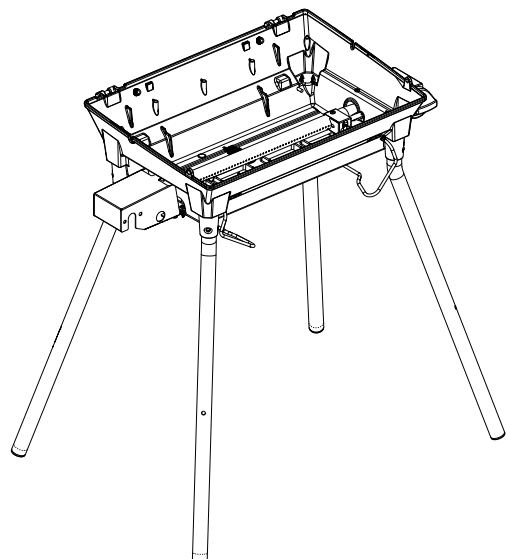

#2 PHILLIPS

3/8" (10mm)

#3 PHILLIPS

1

(4)  (4)  (2) 

2

3

4

5

6

7

(4)

9

(2)

(2)

10

11

PARTS LIST / LISTE DES PIECES / TEILELISTE

<u>KEY #</u>	<u>ITEM #</u>	<u>DESCRIPTION</u>	<u>DESCRIPTION</u>	<u>DESCRIPTION</u>	<u>9003-14</u>
1	10473-E24	CASTING TOP	COUVERCLE DU GRIL	CUERPO SUPERIOR	1
2	10081-BK530	NAMEPLATE	PLAQUE D'IDENTIFICATION	PLACA CON NOMBRE	1
3	10571-5	HEAT INDICATOR	INDICATEUR DE CHALEUR	INDICADOR DE TEMPERATURA	1
4	S21255	WASHER	RONDELLE	ARANDELA	2
5	32010221	SCREW 1/4-20 X 9/16	VIS 1/4-20 X 9/16	TORNILLO 1/4-20 X 9/16	2
6	30230229	HANDLE	POIGNÉE	MANGO	1
7	S21136	SCREW #8-32 X 3/8	VIS #8-32 X 3/8	TORNILLO #8-32 X 3/8	1
8	S21125	SCREW #8 X 3/8	VIS #8 X 3/8	TORNILLO #8 X 3/8	2
9	32209-104	COLLECTOR BOX	BOÎTE DE COLLECTEUR	CAJA RECOLECTORA	1
10	10909-E24	CASTING BOTTOM	FOND DU FOYER	CUERPO INFERIOR	1
11	10390-E21LP	BURNER	BRÛLEUR	QUEMADOR	1
12	Y-29306	SCREW #10-24 X 3/4	VIS #10-24 X 3/4	TORNILLO #10-24 X 3/4	4
13	10222-T225	FLAV-R-WAVE	FLAV-R-WAVE	FLAV-R-WAVE	1
14	Y-29304	SCREW #10-24 X 3/8	VIS #10-24 X 3/8	TORNILLO #10-24 X 3/8	2
15	10225-T242	GRID	GRILLE	REJILLA	1
16	30440-E10	CONTROL ASSY	ASSEMBLÉE DE CONTROLE	MECANISMO DE CONTROL	1
17	S21124	SCREW #8 X 1/2	VIS #8 X 1/2	TORNILLO #8 X 1/2	2
18	Y-12658	LEG PLUG	EMBOUT DE JAMBE	TAPÓN	4
19	Y-29307	NUT #10-24	ECROU #10-24	TUERCA #10-24	4
20	S21360	SPRING	RESSORT	RESORTE	1
21	10472-K37	CONTROL KNOB	BOUTON DE CONTROLE	PERILLA DE CONTROL	1
24	10338-T201-1	LEG	JAMBE	PIERNA	4
25	10342-21	IGNITOR	ALLUMEUR	ENCENDEDOR	1
26	S15506	ELECTRODE	ELECTRODE	ELECTRODO	1
27	10338-E29	WIRE LEG	JAMBE	PIERNA	2
28	10184-T102	HEAT SHIELD	ÉCRAN	PROTECCIÓN	1
29	10194-T201	CONTROL COVER	PANNEAU DE CONTROLE	CUBIERTA DE CONTROL	2
30	34100-904	LID PIN	PIN COUVERCLE	PIN TAPA	2
32	Y-12865	SCREW 1/4-20 X 1/2	VIS 1/4-20 X 1/2	TORNILLO 1/4-20 X 1/2	2