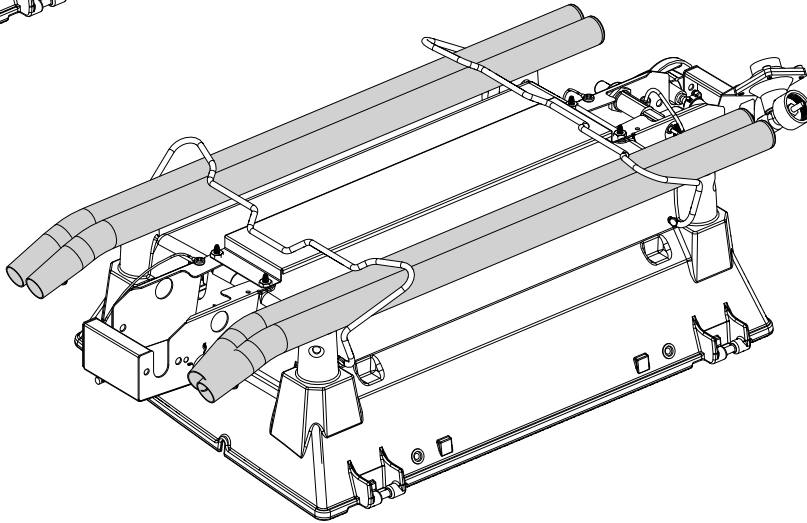

#2 PHILLIPS

3/8" (10mm)

#3 PHILLIPS

1

(4)  (4)  (2) 

2

3

4

5

6

7

(4)

9

(2)

(2)

10

11

PARTS LIST / LISTE DES PIECES / TEILELISTE

<u>KEY #</u>	<u>ITEM #</u>	<u>DESCRIPTION</u>	<u>DESCRIPTION</u>	<u>DESCRIPTION</u>	<u>9003-14</u>
1	10473-E24	CASTING TOP	COUVERCLE DU GRIL	CUERPO SUPERIOR	1
2	10081-BK530	NAMEPLATE	PLAQUE D'IDENTIFICATION	PLACA CON NOMBRE	1
3	10571-5	HEAT INDICATOR	INDICATEUR DE CHALEUR	INDICADOR DE TEMPERATURA	1
4	S21255	WASHER	RONDELLE	ARANDELA	2
5	32010221	SCREW 1/4-20 X 9/16	VIS 1/4-20 X 9/16	TORNILLO 1/4-20 X 9/16	2
6	30230229	HANDLE	POIGNÉE	MANGO	1
7	S21136	SCREW #8-32 X 3/8	VIS #8-32 X 3/8	TORNILLO #8-32 X 3/8	1
8	S21125	SCREW #8 X 3/8	VIS #8 X 3/8	TORNILLO #8 X 3/8	2
9	32209-104	COLLECTOR BOX	BOÎTE DE COLLECTEUR	CAJA RECOLECTORA	1
10	10909-E24	CASTING BOTTOM	FOND DU FOYER	CUERPO INFERIOR	1
11	10390-E21LP	BURNER	BRÛLEUR	QUEMADOR	1
12	Y-29306	SCREW #10-24 X 3/4	VIS #10-24 X 3/4	TORNILLO #10-24 X 3/4	4
13	10222-T225	FLAV-R-WAVE	FLAV-R-WAVE	FLAV-R-WAVE	1
14	Y-29304	SCREW #10-24 X 3/8	VIS #10-24 X 3/8	TORNILLO #10-24 X 3/8	2
15	10225-T242	GRID	GRILLE	REJILLA	1
16	30440-E10	CONTROL ASSY	ASSEMBLÉE DE CONTROLE	MECANISMO DE CONTROL	1
17	S21124	SCREW #8 X 1/2	VIS #8 X 1/2	TORNILLO #8 X 1/2	2
18	Y-12658	LEG PLUG	EMBOUT DE JAMBE	TAPÓN	4
19	Y-29307	NUT #10-24	ECROU #10-24	TUERCA #10-24	4
20	S21360	SPRING	RESSORT	RESORTE	1
21	10472-K37	CONTROL KNOB	BOUTON DE CONTROLE	PERILLA DE CONTROL	1
24	10338-T201-1	LEG	JAMBE	PIERNA	4
25	10342-21	IGNITOR	ALLUMEUR	ENCENDEDOR	1
26	S15506	ELECTRODE	ELECTRODE	ELECTRODO	1
27	10338-E29	WIRE LEG	JAMBE	PIERNA	2
28	10184-T102	HEAT SHIELD	ÉCRAN	PROTECCIÓN	1
29	10194-T201	CONTROL COVER	PANNEAU DE CONTROLE	CUBIERTA DE CONTROL	2
30	34100-904	LID PIN	PIN COUVERCLE	PIN TAPA	2
32	Y-12865	SCREW 1/4-20 X 1/2	VIS 1/4-20 X 1/2	TORNILLO 1/4-20 X 1/2	2