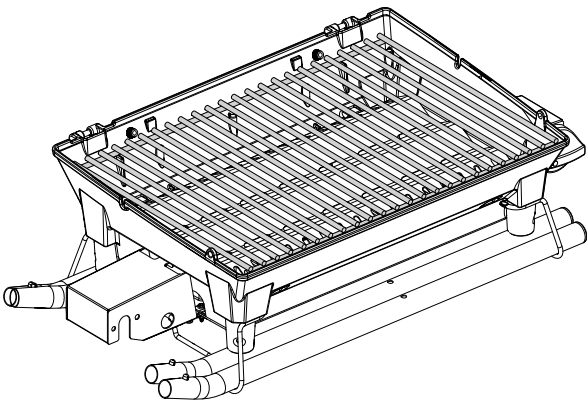

5

6

7

(4)

9

(2)

(2)

10

11

PARTS LIST / LISTE DES PIECES / TEILELISTE

<u>KEY #</u>	<u>ITEM #</u>	<u>DESCRIPTION</u>	<u>DESCRIPTION</u>	<u>DESCRIPTION</u>	<u>9003-14</u>
1	10473-E24	CASTING TOP	COUVERCLE DU GRIL	CUERPO SUPERIOR	1
2	10081-BK530	NAMEPLATE	PLAQUE D'IDENTIFICATION	PLACA CON NOMBRE	1
3	10571-5	HEAT INDICATOR	INDICATEUR DE CHALEUR	INDICADOR DE TEMPERATURA	1
4	S21255	WASHER	RONDELLE	ARANDELA	2
5	32010221	SCREW 1/4-20 X 9/16	VIS 1/4-20 X 9/16	TORNILLO 1/4-20 X 9/16	2
6	30230229	HANDLE	POIGNÉE	MANGO	1
7	S21136	SCREW #8-32 X 3/8	VIS #8-32 X 3/8	TORNILLO #8-32 X 3/8	1
8	S21125	SCREW #8 X 3/8	VIS #8 X 3/8	TORNILLO #8 X 3/8	2
9	32209-104	COLLECTOR BOX	BOÎTE DE COLLECTEUR	CAJA RECOLECTORA	1
10	10909-E24	CASTING BOTTOM	FOND DU FOYER	CUERPO INFERIOR	1
11	10390-E21LP	BURNER	BRÛLEUR	QUEMADOR	1
12	Y-29306	SCREW #10-24 X 3/4	VIS #10-24 X 3/4	TORNILLO #10-24 X 3/4	4
13	10222-T225	FLAV-R-WAVE	FLAV-R-WAVE	FLAV-R-WAVE	1
14	Y-29304	SCREW #10-24 X 3/8	VIS #10-24 X 3/8	TORNILLO #10-24 X 3/8	2
15	10225-T242	GRID	GRILLE	REJILLA	1
16	30440-E10	CONTROL ASSY	ASSEMBLÉE DE CONTROLE	MECANISMO DE CONTROL	1
17	S21124	SCREW #8 X 1/2	VIS #8 X 1/2	TORNILLO #8 X 1/2	2
18	Y-12658	LEG PLUG	EMBOUT DE JAMBE	TAPÓN	4
19	Y-29307	NUT #10-24	ECROU #10-24	TUERCA #10-24	4
20	S21360	SPRING	RESSORT	RESORTE	1
21	10472-K37	CONTROL KNOB	BOUTON DE CONTROLE	PERILLA DE CONTROL	1
24	10338-T201-1	LEG	JAMBE	PIERNA	4
25	10342-21	IGNITOR	ALLUMEUR	ENCENDEDOR	1
26	S15506	ELECTRODE	ELECTRODE	ELECTRODO	1
27	10338-E29	WIRE LEG	JAMBE	PIERNA	2
28	10184-T102	HEAT SHIELD	ÉCRAN	PROTECCIÓN	1
29	10194-T201	CONTROL COVER	PANNEAU DE CONTROLE	CUBIERTA DE CONTROL	2
30	34100-904	LID PIN	PIN COUVERCLE	PIN TAPA	2
32	Y-12865	SCREW 1/4-20 X 1/2	VIS 1/4-20 X 1/2	TORNILLO 1/4-20 X 1/2	2