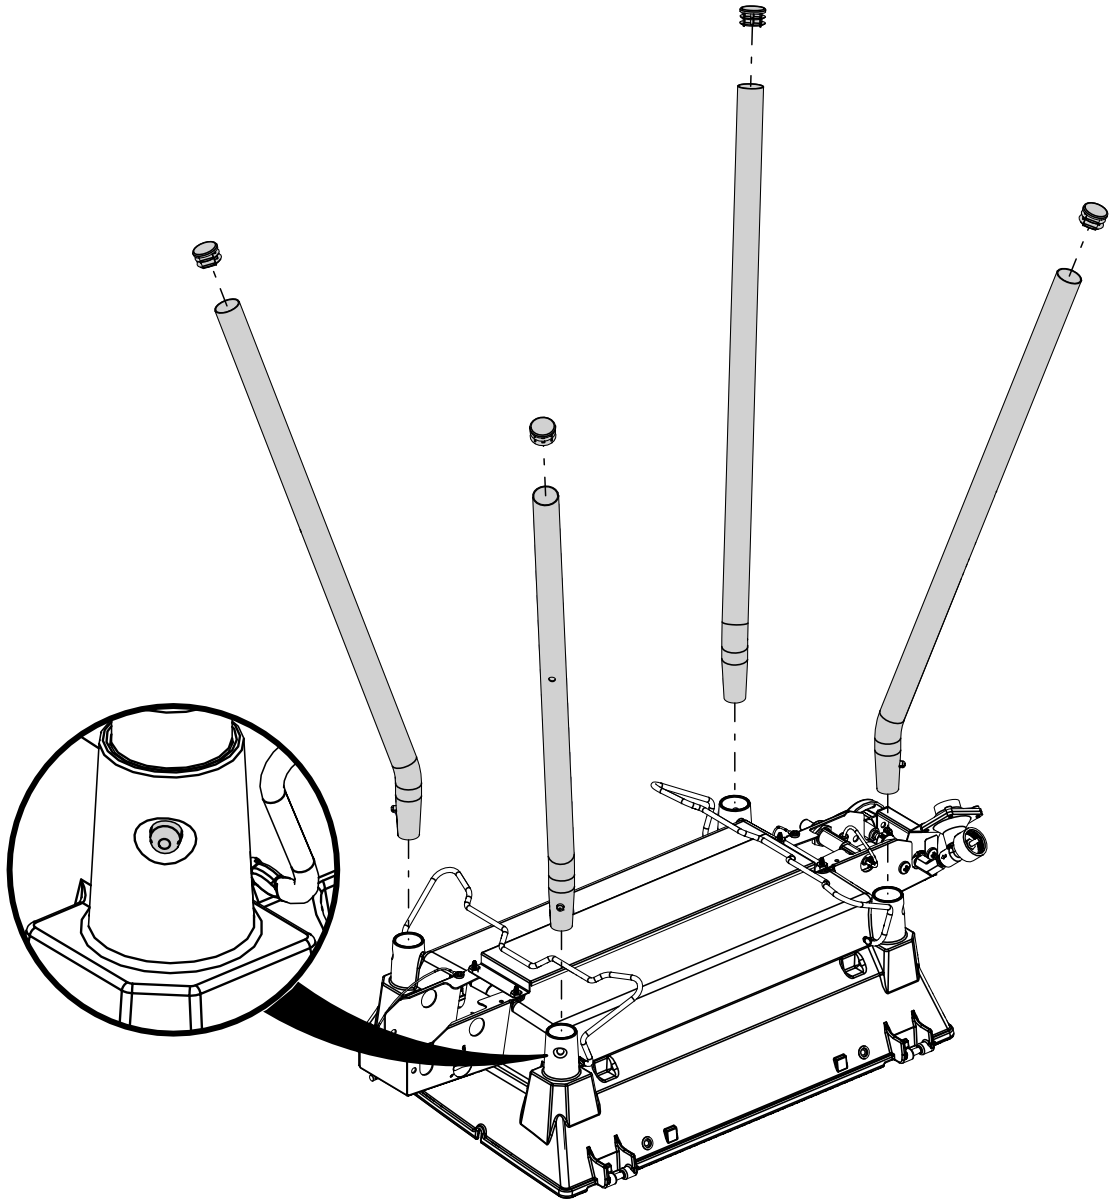

#2 PHILLIPS

3/8" (10mm)

#3 PHILLIPS

1

(4)  (4)  (2) 

2

3

4

5

6

7

(4)

9

(2)

(2)

10

11

PARTS LIST / LISTE DES PIECES / TEILELISTE

<u>KEY #</u>	<u>ITEM #</u>	<u>DESCRIPTION</u>	<u>DESCRIPTION</u>	<u>DESCRIPTION</u>	<u>9003-14</u>
1	10473-E24	CASTING TOP	COUVERCLE DU GRIL	CUERPO SUPERIOR	1
2	10081-BK530	NAMEPLATE	PLAQUE D'IDENTIFICATION	PLACA CON NOMBRE	1
3	10571-5	HEAT INDICATOR	INDICATEUR DE CHALEUR	INDICADOR DE TEMPERATURA	1
4	S21255	WASHER	RONDELLE	ARANDELA	2
5	32010221	SCREW 1/4-20 X 9/16	VIS 1/4-20 X 9/16	TORNILLO 1/4-20 X 9/16	2
6	30230229	HANDLE	POIGNÉE	MANGO	1
7	S21136	SCREW #8-32 X 3/8	VIS #8-32 X 3/8	TORNILLO #8-32 X 3/8	1
8	S21125	SCREW #8 X 3/8	VIS #8 X 3/8	TORNILLO #8 X 3/8	2
9	32209-104	COLLECTOR BOX	BOÎTE DE COLLECTEUR	CAJA RECOLECTORA	1
10	10909-E24	CASTING BOTTOM	FOND DU FOYER	CUERPO INFERIOR	1
11	10390-E21LP	BURNER	BRÛLEUR	QUEMADOR	1
12	Y-29306	SCREW #10-24 X 3/4	VIS #10-24 X 3/4	TORNILLO #10-24 X 3/4	4
13	10222-T225	FLAV-R-WAVE	FLAV-R-WAVE	FLAV-R-WAVE	1
14	Y-29304	SCREW #10-24 X 3/8	VIS #10-24 X 3/8	TORNILLO #10-24 X 3/8	2
15	10225-T242	GRID	GRILLE	REJILLA	1
16	30440-E10	CONTROL ASSY	ASSEMBLÉE DE CONTROLE	MECANISMO DE CONTROL	1
17	S21124	SCREW #8 X 1/2	VIS #8 X 1/2	TORNILLO #8 X 1/2	2
18	Y-12658	LEG PLUG	EMBOUT DE JAMBE	TAPÓN	4
19	Y-29307	NUT #10-24	ECROU #10-24	TUERCA #10-24	4
20	S21360	SPRING	RESSORT	RESORTE	1
21	10472-K37	CONTROL KNOB	BOUTON DE CONTROLE	PERILLA DE CONTROL	1
24	10338-T201-1	LEG	JAMBE	PIERNA	4
25	10342-21	IGNITOR	ALLUMEUR	ENCENDEDOR	1
26	S15506	ELECTRODE	ELECTRODE	ELECTRODO	1
27	10338-E29	WIRE LEG	JAMBE	PIERNA	2
28	10184-T102	HEAT SHIELD	ÉCRAN	PROTECCIÓN	1
29	10194-T201	CONTROL COVER	PANNEAU DE CONTROLE	CUBIERTA DE CONTROL	2
30	34100-904	LID PIN	PIN COUVERCLE	PIN TAPA	2
32	Y-12865	SCREW 1/4-20 X 1/2	VIS 1/4-20 X 1/2	TORNILLO 1/4-20 X 1/2	2