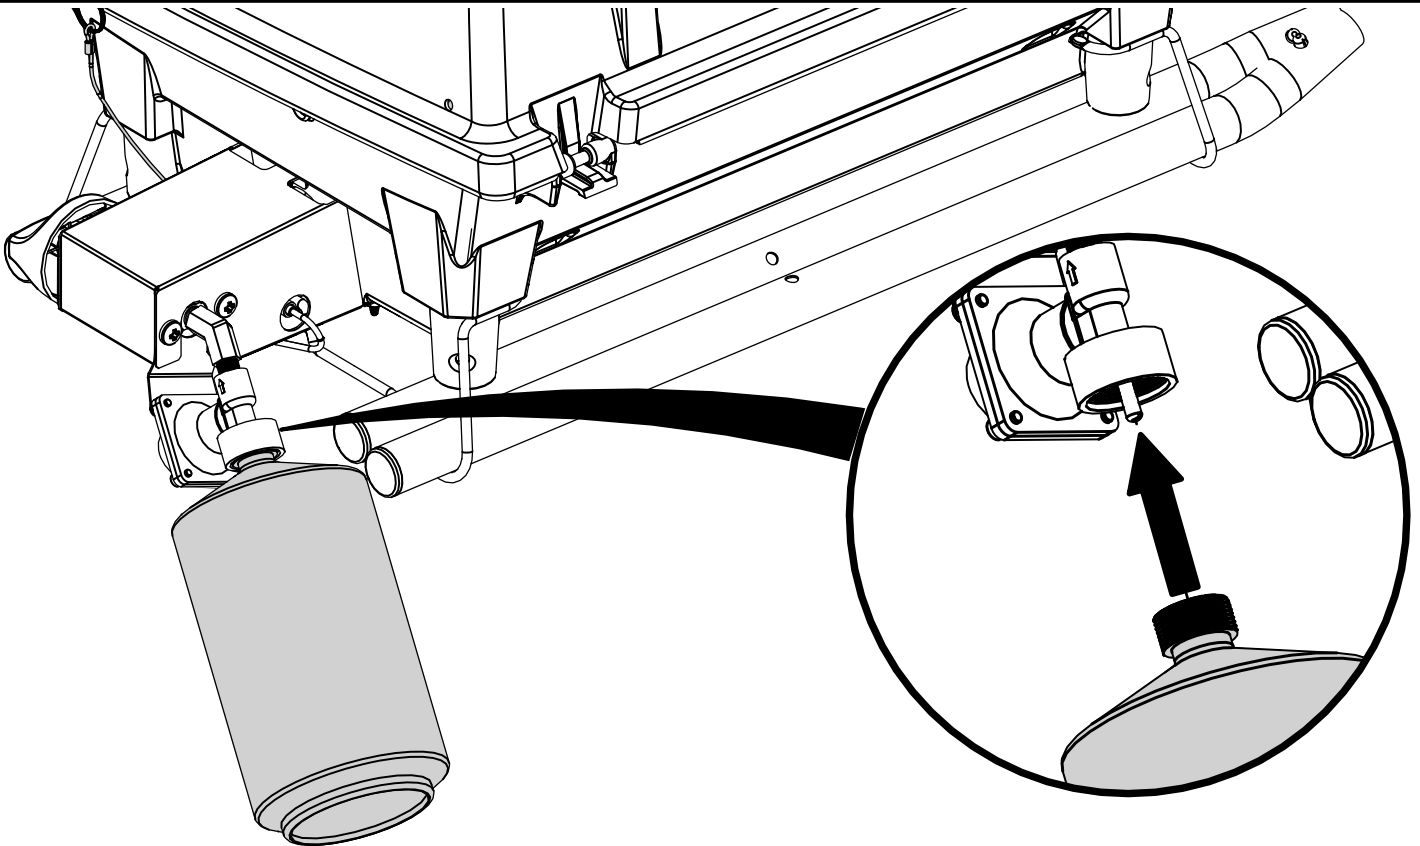

11

PARTS LIST / LISTE DES PIECES / TEILELISTE

<u>KEY #</u>	<u>ITEM #</u>	<u>DESCRIPTION</u>	<u>DESCRIPTION</u>	<u>DESCRIPTION</u>	<u>9003-14</u>
1	10473-E24	CASTING TOP	COUVERCLE DU GRIL	CUERPO SUPERIOR	1
2	10081-BK530	NAMEPLATE	PLAQUE D'IDENTIFICATION	PLACA CON NOMBRE	1
3	10571-5	HEAT INDICATOR	INDICATEUR DE CHALEUR	INDICADOR DE TEMPERATURA	1
4	S21255	WASHER	RONDELLE	ARANDELA	2
5	32010221	SCREW 1/4-20 X 9/16	VIS 1/4-20 X 9/16	TORNILLO 1/4-20 X 9/16	2
6	30230229	HANDLE	POIGNÉE	MANGO	1
7	S21136	SCREW #8-32 X 3/8	VIS #8-32 X 3/8	TORNILLO #8-32 X 3/8	1
8	S21125	SCREW #8 X 3/8	VIS #8 X 3/8	TORNILLO #8 X 3/8	2
9	32209-104	COLLECTOR BOX	BOÎTE DE COLLECTEUR	CAJA RECOLECTORA	1
10	10909-E24	CASTING BOTTOM	FOND DU FOYER	CUERPO INFERIOR	1
11	10390-E21LP	BURNER	BRÛLEUR	QUEMADOR	1
12	Y-29306	SCREW #10-24 X 3/4	VIS #10-24 X 3/4	TORNILLO #10-24 X 3/4	4
13	10222-T225	FLAV-R-WAVE	FLAV-R-WAVE	FLAV-R-WAVE	1
14	Y-29304	SCREW #10-24 X 3/8	VIS #10-24 X 3/8	TORNILLO #10-24 X 3/8	2
15	10225-T242	GRID	GRILLE	REJILLA	1
16	30440-E10	CONTROL ASSY	ASSEMBLÉE DE CONTROLE	MECANISMO DE CONTROL	1
17	S21124	SCREW #8 X 1/2	VIS #8 X 1/2	TORNILLO #8 X 1/2	2
18	Y-12658	LEG PLUG	EMBOUT DE JAMBE	TAPÓN	4
19	Y-29307	NUT #10-24	ECROU #10-24	TUERCA #10-24	4
20	S21360	SPRING	RESSORT	RESORTE	1
21	10472-K37	CONTROL KNOB	BOUTON DE CONTROLE	PERILLA DE CONTROL	1
24	10338-T201-1	LEG	JAMBE	PIERNA	4
25	10342-21	IGNITOR	ALLUMEUR	ENCENDEDOR	1
26	S15506	ELECTRODE	ELECTRODE	ELECTRODO	1
27	10338-E29	WIRE LEG	JAMBE	PIERNA	2
28	10184-T102	HEAT SHIELD	ÉCRAN	PROTECCIÓN	1
29	10194-T201	CONTROL COVER	PANNEAU DE CONTROLE	CUBIERTA DE CONTROL	2
30	34100-904	LID PIN	PIN COUVERCLE	PIN TAPA	2
32	Y-12865	SCREW 1/4-20 X 1/2	VIS 1/4-20 X 1/2	TORNILLO 1/4-20 X 1/2	2