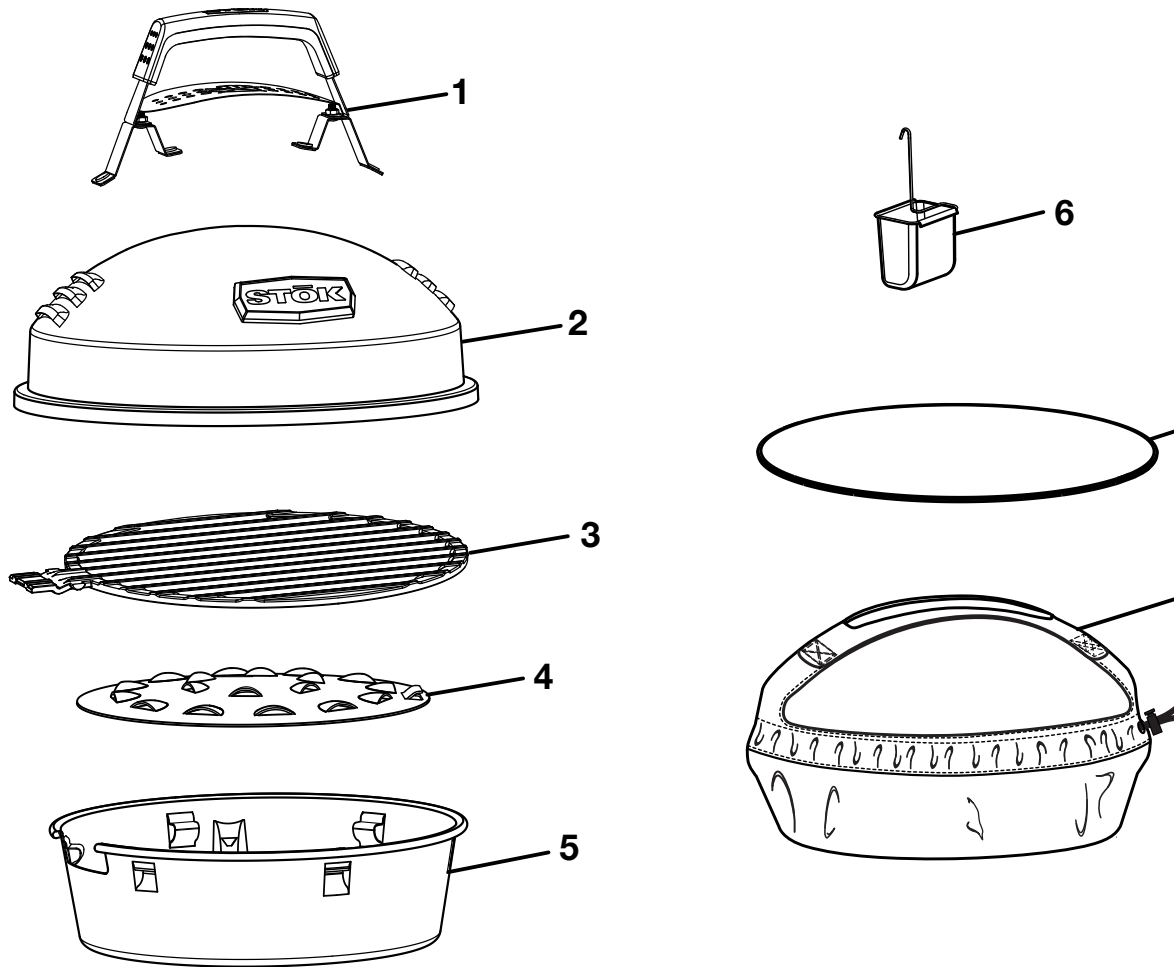

STG1100

FIGURE A / FIGURA A

STG1100

FIGURE A

KEY P/N	DESCRIPTION	QTY	PIÈCE RÉF.	DESCRIPTION	QTÉ	REF. N/P
1 081001088805	Handle Assembly	1	1 081001088805	Poignée	1	1 0810010888
2 081001088806	Hood Assembly.....	1	2 081001088806	Couvercle	1	2 0810010888
3 081001026040	Cast Iron Grate.....	1	3 081001026040	Grille de cuisson en fonte.....	1	3 0810010260
4 081001088010	Heat Tent.....	1	4 081001088010	Plaque de distribution de chaleur	1	4 0810010880
5 081001088802	Fire Box Assembly	1	5 081001088802	Ensemble de cuve.....	1	5 0810010888
6 081001088803	Grease Cup.....	1	6 081001088803	Godet à graisse	1	6 0810010888
7 089260017001	Pizza Stone	1	7 089260017001	Pierre à pizza.....	1	7 0892600170
8 081001088011	Carry Bag.....	1	8 081001088011	Sacoche de transport	1	8 0810010880
Not Shown:			Pas illustré :			No se mues
081001080980	Label Pack		081001080980	Étiquette Paquet		0810010809
081001080979	Hardware Pack		081001080979	Sachet de matériel		0810010809
991000674	Operator's Manual		991000674	Manuel d'utilisation		991000674
4-11-16 (Rev:01)						