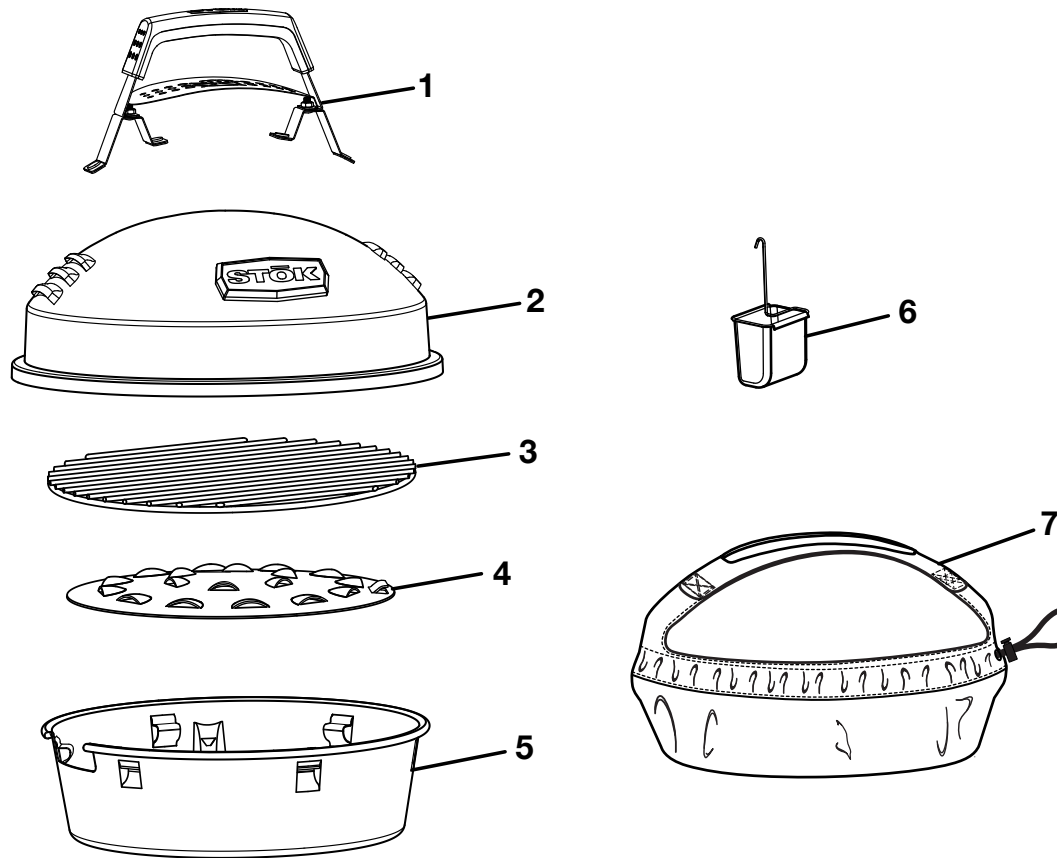

STG1000HD

FIGURE A / FIGURA A

STG1000HD

FIGURE A

KEY P/N	DESCRIPTION	QTY	PIÈCE RÉF.	DESCRIPTION	QTÉ	REF. N/P
1 081001088805	Handle Assembly	1	1 081001088805	Poignée	1	1 0810010888
2 081001088806	Hood Assembly.....	1	2 081001088806	Couvercle	1	2 0810010888
3 081001088049	Wire Grate.....	1	3 081001088049	Grille de fil	1	3 0810010880
4 081001088010	Heat Tent.....	1	4 081001088010	Plaque de distribution de chaleur	1	4 0810010880
5 081001088802	Fire Box Assembly	1	5 081001088802	Ensemble de cuve.....	1	5 0810010888
6 081001088803	Grease Cup.....	1	6 081001088803	Godet à graisse	1	6 0810010888
7 081001088011	Carry Bag.....	1	7 081001088011	Sacoche de transport.....	1	7 0810010880
Not Shown:			Pas illustré :			
081001080977	Label Pack		081001080977	Étiquette Paquet		0810010809
081001080978	Hardware Pack		081001080978	Sachet de matériel		0810010809
991000808	Operator's Manual		991000808	Manuel d'utilisation		991000808
4-11-16 (Rev:01)						