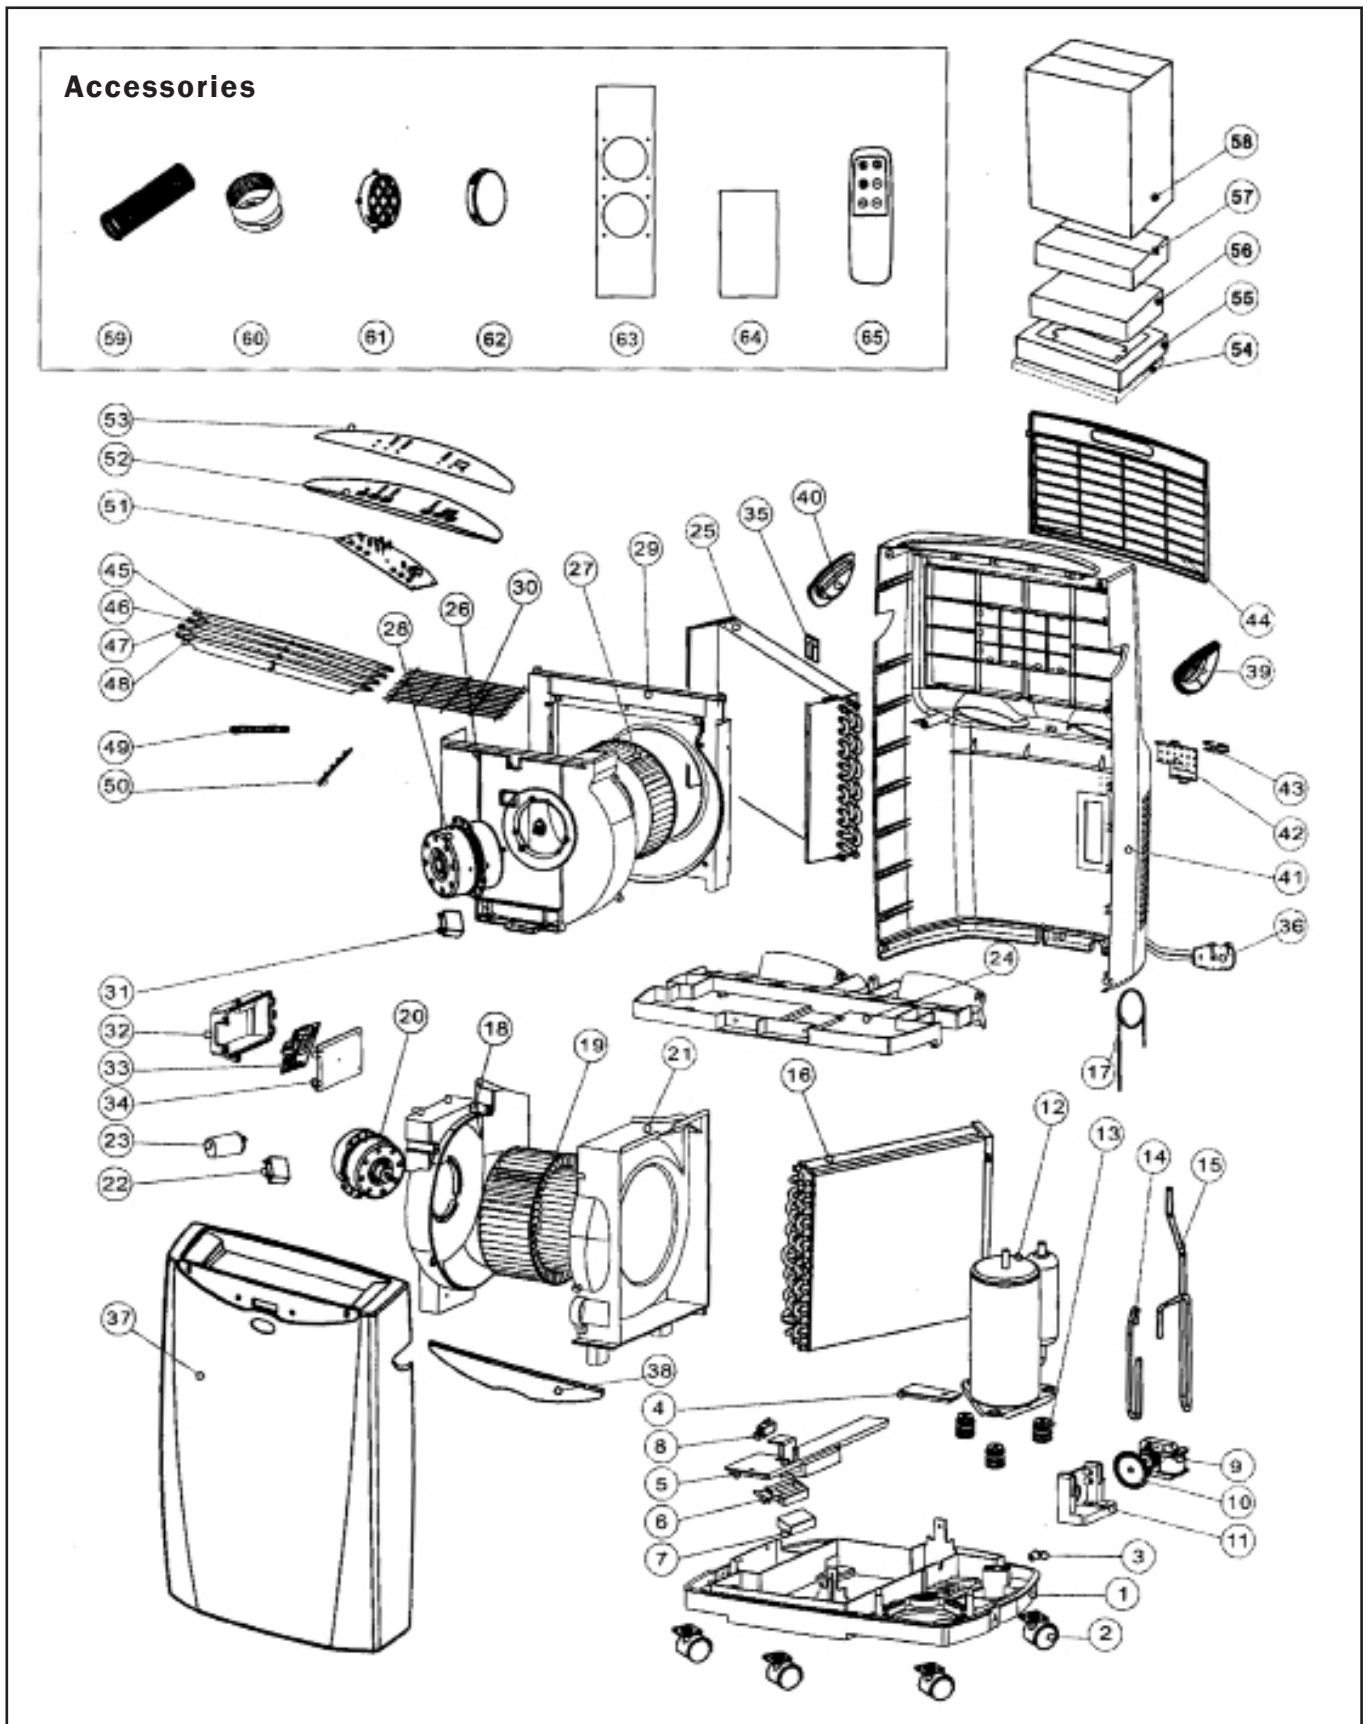

# PD-91B Replacement Parts List

NO	PART NUMBER	PART NAME	Q'TY
1	A4805-210-A-11	BASE PAN	1
2	A7402-020	CASTERS	4
3	A7307-060	SOFT CAP	1
4	A5408-250-H-11	DRAIN BUCKET COVER-B	1
5	A5408-230-H-11	DRAIN BUCKET COVER-A	1
6	A5405-110-H-11	TANK LID	1
7	A5404-090	FLOAT	1
8	A2506-020	MICRO SWITCH	1
9	A3002-200	FAN MOTOR(WT-15T1-04)	1
10	A5311-030-A-11	FAN BLADE	1
11	A5812-630-X-11	FIXTURE	1
12	A3203-080	COMPRESSOR ASS'Y(41T086R2)	1
13	A5600-170	RUBBER ISOLATION GROMMETS	3
14	A6209-580	DISCHARGE PIPE	1
15	A6228-750	SUCTION PIPE	1
16	A3422-540	CONDENSER COIL ASSEMBLY	1
17	A6204-050	CAPILLARY TUBE	2
18	A5301-610-AH-22	FAN CASING	1
19	A5304-470-AH-11	BLOWER WHEEL	1
20	A3002-500	FAN MOTOR(LS-53T1-4P)	1
21	A5301-620-AH -22	FAN CASING	1
22	A2509-410	CAPACITOR (9uF/250V FOR CONDENSER FAN MOTOR(20))	1
23	A2509-840	CAPACITOR (30uF/300V FOR COMPRESSOR(12))	1
24	A5702-170-A-22	PLATE	1
25	A3419-540	EVAPORATOR COIL ASSEMBLY	1
26	A5301-590-A-22	FAN CASING	1
27	A5304-310-A-22	BLOWER WHEEL	1
28	A3002-220	FAN MOTOR(LS-23T3-6P)	1
29	A5301-730-A-22	FAN CASING	1
30	A7204-040	SCREEN	1
31	A2509-130	CAPACITOR (8uF/250V FOR EVAPORATOR FAN MOTOR(28))	1
32	A6101-510-AF-11	COVER (CONTROL BOARD)	1
33	A2516-760	CONTROL BOARD	1