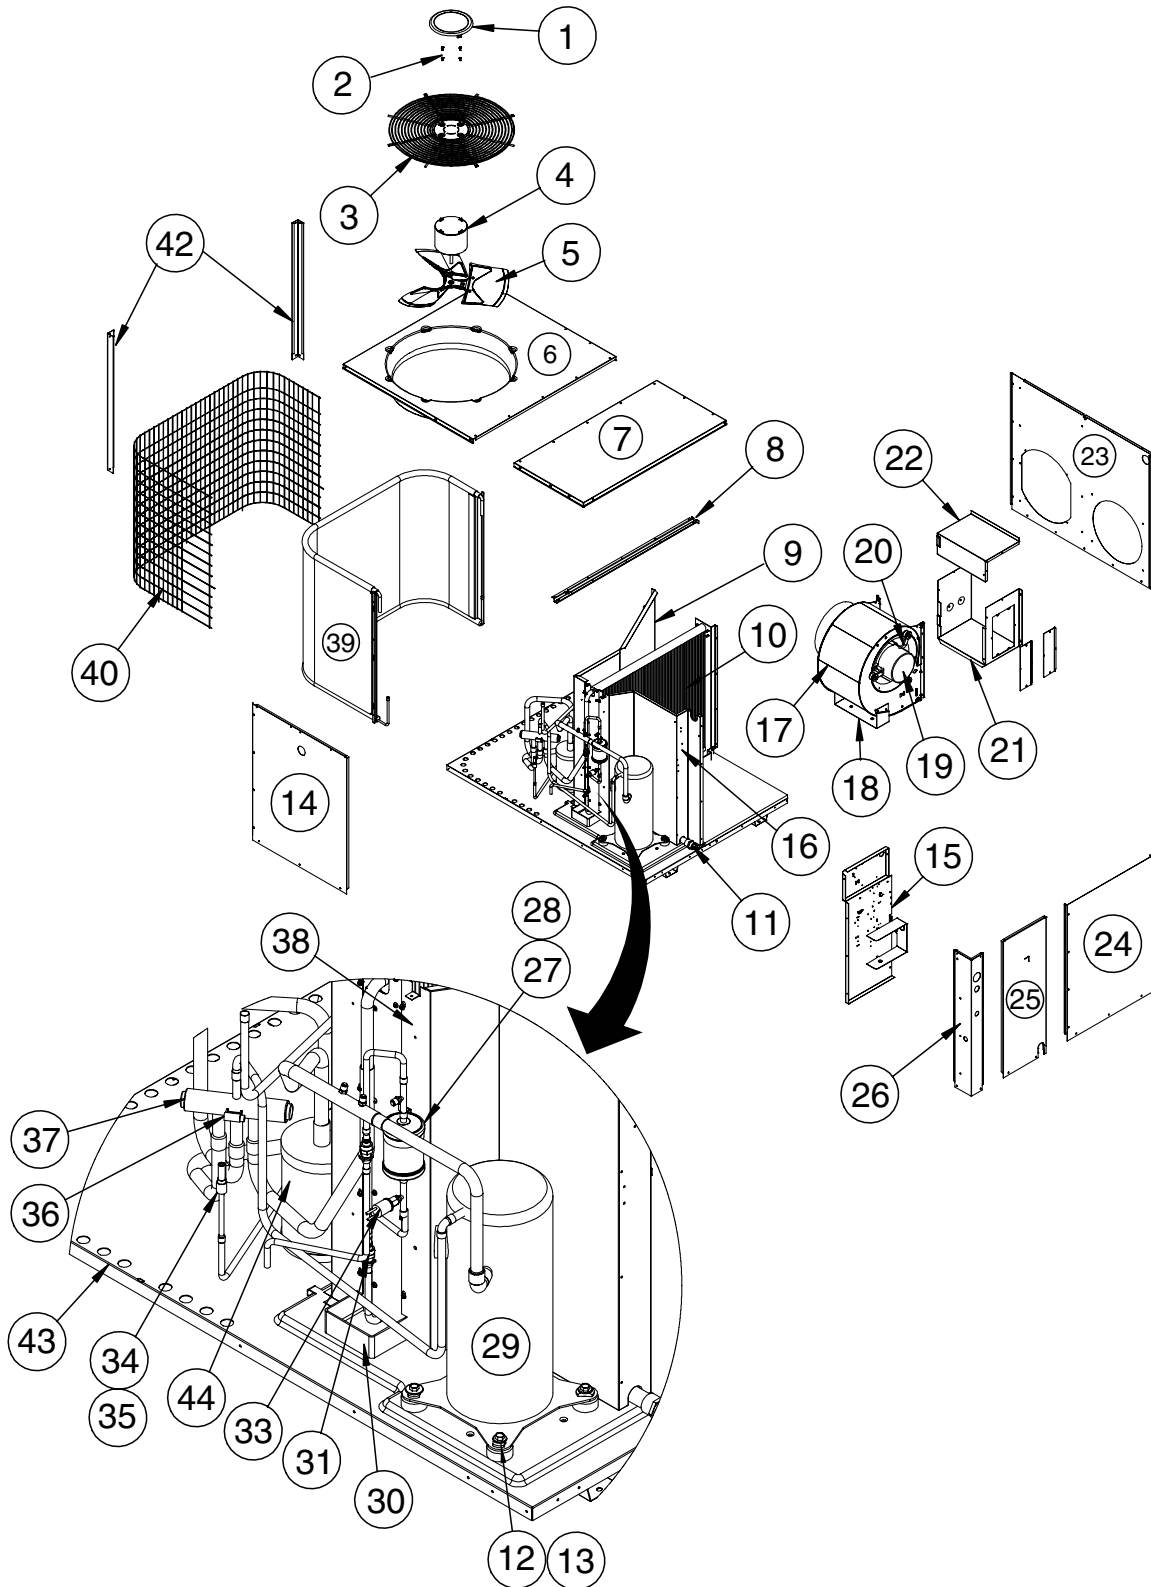

----- Manual continues below -----

REPLACEMENT PARTS LIST

SINGLE PACKAGE HEAT PUMP

TPRG SERIES

14 SEER MODELS

TPRG SERIES SINGLE PACKAGE HEAT PUMP

ITEM NO.	DESCRIPTION	TPRG24001F	TPRG30001F	TPRG36001F	TPRG42001F	TPRG48001F	TPRG60001F
		922005Y	922006Y	922007Y	922008Y	922009Y	922010Y
1	CAP, TOP FAN GRILLE	275291R	275291R	275291R	275291R	275291R	275291R
2	ACORN NUT, BLACK	606261R	606261R	606261R	606261R	606261R	606261R
3	FAN GRILL, BLACK	669404R	669404R	669404R	669404R	669335R	669335R
4	CONDENSOR MOTOR	622164R	622164R	622164R	621990R	622757	622655
5	FAN BLADE	667355R	667355R	667355R	667356R	667383	667319
6	TOP PAN, RIGHT	D07090R	D07090R	D07090R	D07090R	D07091R	D07091R
7	TOP PAN,LEFT	D03570R	D03570R	D03570R	D03570R	D03570R	D03570R
8	DRAIN CHANNEL	D03290R	D03290R	D03290R	D03290R	D03290R	D03290R
9	DIVIDER PANEL ASSEMBLY	D03443R	D03443R	D03443R	D03443R	D03445R	D03445R
10	EVAP COIL	664934R	664934R	664934R	664685R	664704	664903
11	DRAIN TUBE ASSY	663713R	663713R	663713R	663713R	663713R	663713R
12	COMPRESSOR BOLT	600419	600419	600400R	600400R	600400R	600400R
13	COMPRESSOR GROMMET	690304	690304	668530R	668530R	668530R	668530R
14	COVER, COMPRESSOR	D02893R	D02893R	D02893R	D02893R	D02895R	D02895R
15	CONTROL PANEL	271793	271793	271793	271793	271795	271795
16	BLOWER DIVIDER ASSY	D03483R	D03483R	D03483R	D03483R	D03485R	D03485R
17	BLOWER HOUSING	297212R	297212R	297212R	297212R	297212R	297217R
18	FOOT, BLOWER	262970	262970	262970	262970	262970	262970
19	BLOWER MOTOR,DM2XF	M0081904	M0081904	M0104402	M0081902	M0081903	M0056127
20	BLOWER WHEEL	667037R	667037R	667037R	667037R	667037R	667258R
21	BLOWER COVER BOX	D03340	D03340	D03340	D03340	D03340	D03340
22	BLOWER TRANSITION BOX	D03350	D03350	D03350	D03350	D03350	D03350
23	REAR PANEL ASSY.	D03465R	D03465R	D03465R	D03465R	D03469R	D03469R
24	BLOWER PANEL ASSY	D03523R	D03523R	D03523R	D03523R	D03525R	D03525R
25	CONTROL BOX COVER	D02873R	D02873R	D02873R	D02873R	D02875R	D02875R
26	CORNER PANEL	D04363R	D04363R	D04363R	D04363R	D04365R	D04365R
27	FILTER DRIER, BIFLOW	669762R	669762R	669762R	669762R	669762R	669762R
28	STRAP, FILTER / DRIER	2B1881	2B1881	2B1881	2B1881	2B1881	2B1881
29	COMPRESSOR	622706	622707	921427	921463	918872	622747
30	DRAIN PAN	669187R	669187R	669187R	669187R	669187R	669187R
31	FLOW CONTROL ASSY, INDOOR	664518	664595	664597	664772	664600	664786
32	FLOW CONTROL ASSY, OUTDOOR(Not Shown)	664916	664917	664918	664753	664516	664765
33	HIGH PRESSURE SWITCH	632473R	632473R	632473R	632473R	632473R	632473R
34	HOT GAS BYPASS VALVE	669964	669964	669964	669965	669965	669965
35	HOT GAS BYPASS VALVE COIL	670027	670027	670027	670027	670027	670027
36	REVERSING VALVE COIL	669471	669471	669471	669935	669935	669935
37	REVERSING VALVE	669465	669465	669465	669936	669936	669936
38	COIL CLOSE OFF, BOTTOM (Not Shown)	2C1411	2C1411	2C1411	2C1411	2C1411	2C8791
	COIL CLOSE OFF, TOP (Not Shown)	2C1421	2C1421	2C1421	2C1421	2C1421	2C8771
	COIL CLOSE OFF, BACK (Not Shown)	2C1431	2C1431	2C1431	2C1431	2C1433	2C8781
	COIL CLOSE OFF, FRONT (Not Shown)	2C7782	2C7782	2C7782	2C7782	2C7784	2C8761
	COIL CLOSE OFF, FRONT TOP (Not Shown)	2C7851	2C7851	2C7851	2C7851	2C7851	2C8751
39	CONDENSER COIL, FORMED	664865	664865	664865	664865	664924	664904
40	CONDENSER GRILL, FORMED	2A8154R	2A8154R	2A8154R	2A8154R	2B4831	2B4831
41	REPL. HAIL GUARD KIT (Not Shown)	917206	917206	917206	917206	917206	917206
42	CORNER POST	D09993R	D09993R	D09993R	D09993R	D09999R	D09999R
43	BOTTOM PAN ASSY	D03430R	D03430R	D03430R	D03430R	D03431R	D03431R
44	ACCUMULATOR	—	—	—	—	—	668794R