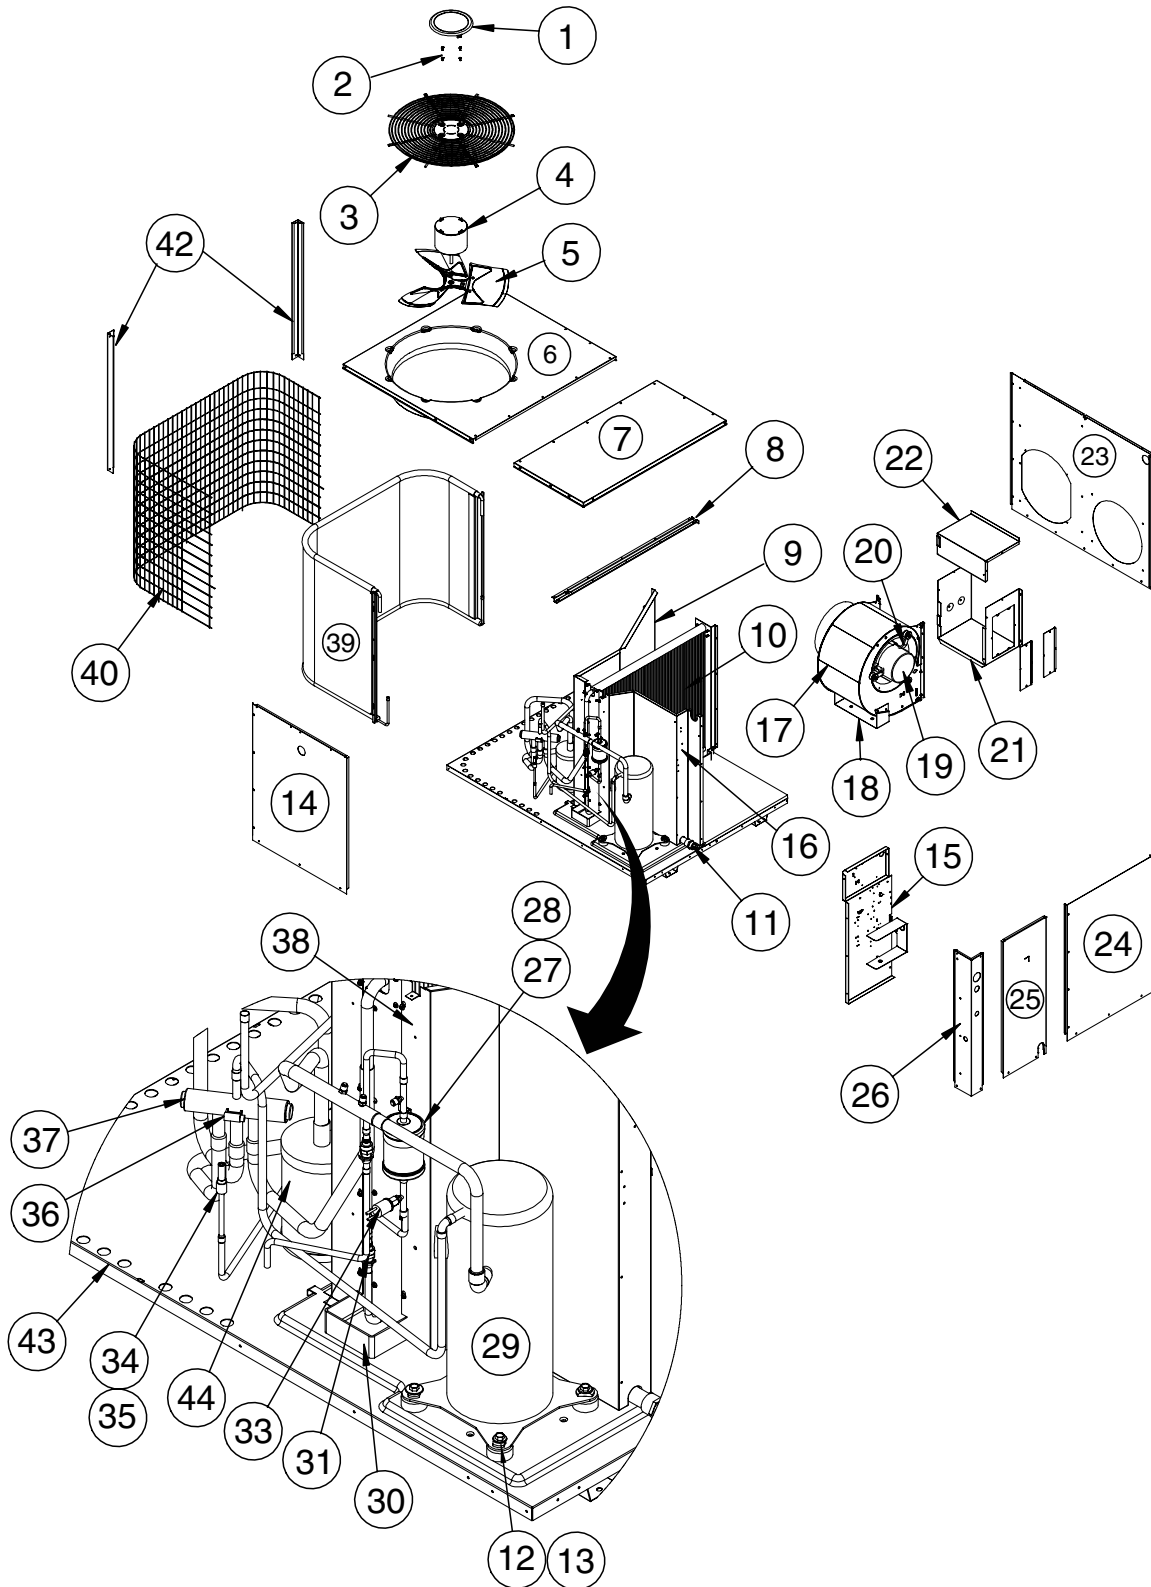

## TPRG SERIES SINGLE PACKAGE HEAT PUMP

ITEM NO.	DESCRIPTION	TPRG24001F	TPRG30001F	TPRG36001F	TPRG42001F	TPRG48001F	TPRG60001F
		922005Y	922006Y	922007Y	922008Y	922009Y	922010Y
1	CAP, TOP FAN GRILLE	275291R	275291R	275291R	275291R	275291R	275291R
2	ACORN NUT, BLACK	606261R	606261R	606261R	606261R	606261R	606261R
3	FAN GRILL, BLACK	669404R	669404R	669404R	669404R	669335R	669335R
4	CONDENSOR MOTOR	622164R	622164R	622164R	621990R	622757	622655
5	FAN BLADE	667355R	667355R	667355R	667356R	667383	667319
6	TOP PAN, RIGHT	D07090R	D07090R	D07090R	D07090R	D07091R	D07091R
7	TOP PAN, LEFT	D03570R	D03570R	D03570R	D03570R	D03570R	D03570R
8	DRAIN CHANNEL	D03290R	D03290R	D03290R	D03290R	D03290R	D03290R
9	DIVIDER PANEL ASSEMBLY	D03443R	D03443R	D03443R	D03443R	D03445R	D03445R
10	EVAP COIL	664934R	664934R	664934R	664685R	664704	664903
11	DRAIN TUBE ASSY	663713R	663713R	663713R	663713R	663713R	663713R
12	COMPRESSOR BOLT	600419	600419	600400R	600400R	600400R	600400R
13	COMPRESSOR GROMMET	690304	690304	668530R	668530R	668530R	668530R
14	COVER, COMPRESSOR	D02893R	D02893R	D02893R	D02893R	D02895R	D02895R
15	CONTROL PANEL	271793	271793	271793	271793	271795	271795
16	BLOWER DIVIDER ASSY	D03483R	D03483R	D03483R	D03483R	D03485R	D03485R
17	BLOWER HOUSING	297212R	297212R	297212R	297212R	297212R	297217R
18	FOOT, BLOWER	262970	262970	262970	262970	262970	262970
19	BLOWER MOTOR, DM2XF	M0081904	M0081904	M0104402	M0081902	M0081903	M0056127
20	BLOWER WHEEL	667037R	667037R	667037R	667037R	667037R	667258R
21	BLOWER COVER BOX	D03340	D03340	D03340	D03340	D03340	D03340
22	BLOWER TRANSITION BOX	D03350	D03350	D03350	D03350	D03350	D03350
23	REAR PANEL ASSY.	D03465R	D03465R	D03465R	D03465R	D03469R	D03469R
24	BLOWER PANEL ASSY	D03523R	D03523R	D03523R	D03523R	D03525R	D03525R
25	CONTROL BOX COVER	D02873R	D02873R	D02873R	D02873R	D02875R	D02875R
26	CORNER PANEL	D04363R	D04363R	D04363R	D04363R	D04365R	D04365R
27	FILTER DRIER, BIFLOW	669762R	669762R	669762R	669762R	669762R	669762R
28	STRAP, FILTER / DRIER	2B1881	2B1881	2B1881	2B1881	2B1881	2B1881
29	COMPRESSOR	622706	622707	921427	921463	918872	622747
30	DRAIN PAN	669187R	669187R	669187R	669187R	669187R	669187R
31	FLOW CONTROL ASSY, INDOOR	664518	664595	664597	664772	664600	664786
32	FLOW CONTROL ASSY, OUTDOOR(Not Shown)	664916	664917	664918	664753	664516	664765
33	HIGH PRESSURE SWITCH	632473R	632473R	632473R	632473R	632473R	632473R
34	HOT GAS BYPASS VALVE	669964	669964	669964	669965	669965	669965
35	HOT GAS BYPASS VALVE COIL	670027	670027	670027	670027	670027	670027
36	REVERSING VALVE COIL	669471	669471	669471	669935	669935	669935
37	REVERSING VALVE	669465	669465	669465	669936	669936	669936
38	COIL CLOSE OFF, BOTTOM (Not Shown)	2C1411	2C1411	2C1411	2C1411	2C1411	2C8791
	COIL CLOSE OFF, TOP (Not Shown)	2C1421	2C1421	2C1421	2C1421	2C1421	2C8771
	COIL CLOSE OFF, BACK (Not Shown)	2C1431	2C1431	2C1431	2C1431	2C1433	2C8781
	COIL CLOSE OFF, FRONT (Not Shown)	2C7782	2C7782	2C7782	2C7782	2C7784	2C8761
	COIL CLOSE OFF, FRONT TOP (Not Shown)	2C7851	2C7851	2C7851	2C7851	2C7851	2C8751
39	CONDENSER COIL, FORMED	664865	664865	664865	664865	664924	664904
40	CONDENSER GRILL, FORMED	2A8154R	2A8154R	2A8154R	2A8154R	2B4831	2B4831
41	REPL. HAIL GUARD KIT (Not Shown)	917206	917206	917206	917206	917206	917206
42	CORNER POST	D09993R	D09993R	D09993R	D09993R	D09999R	D09999R
43	BOTTOM PAN ASSY	D03430R	D03430R	D03430R	D03430R	D03431R	D03431R
44	ACCUMULATOR	—	—	—	—	—	668794R