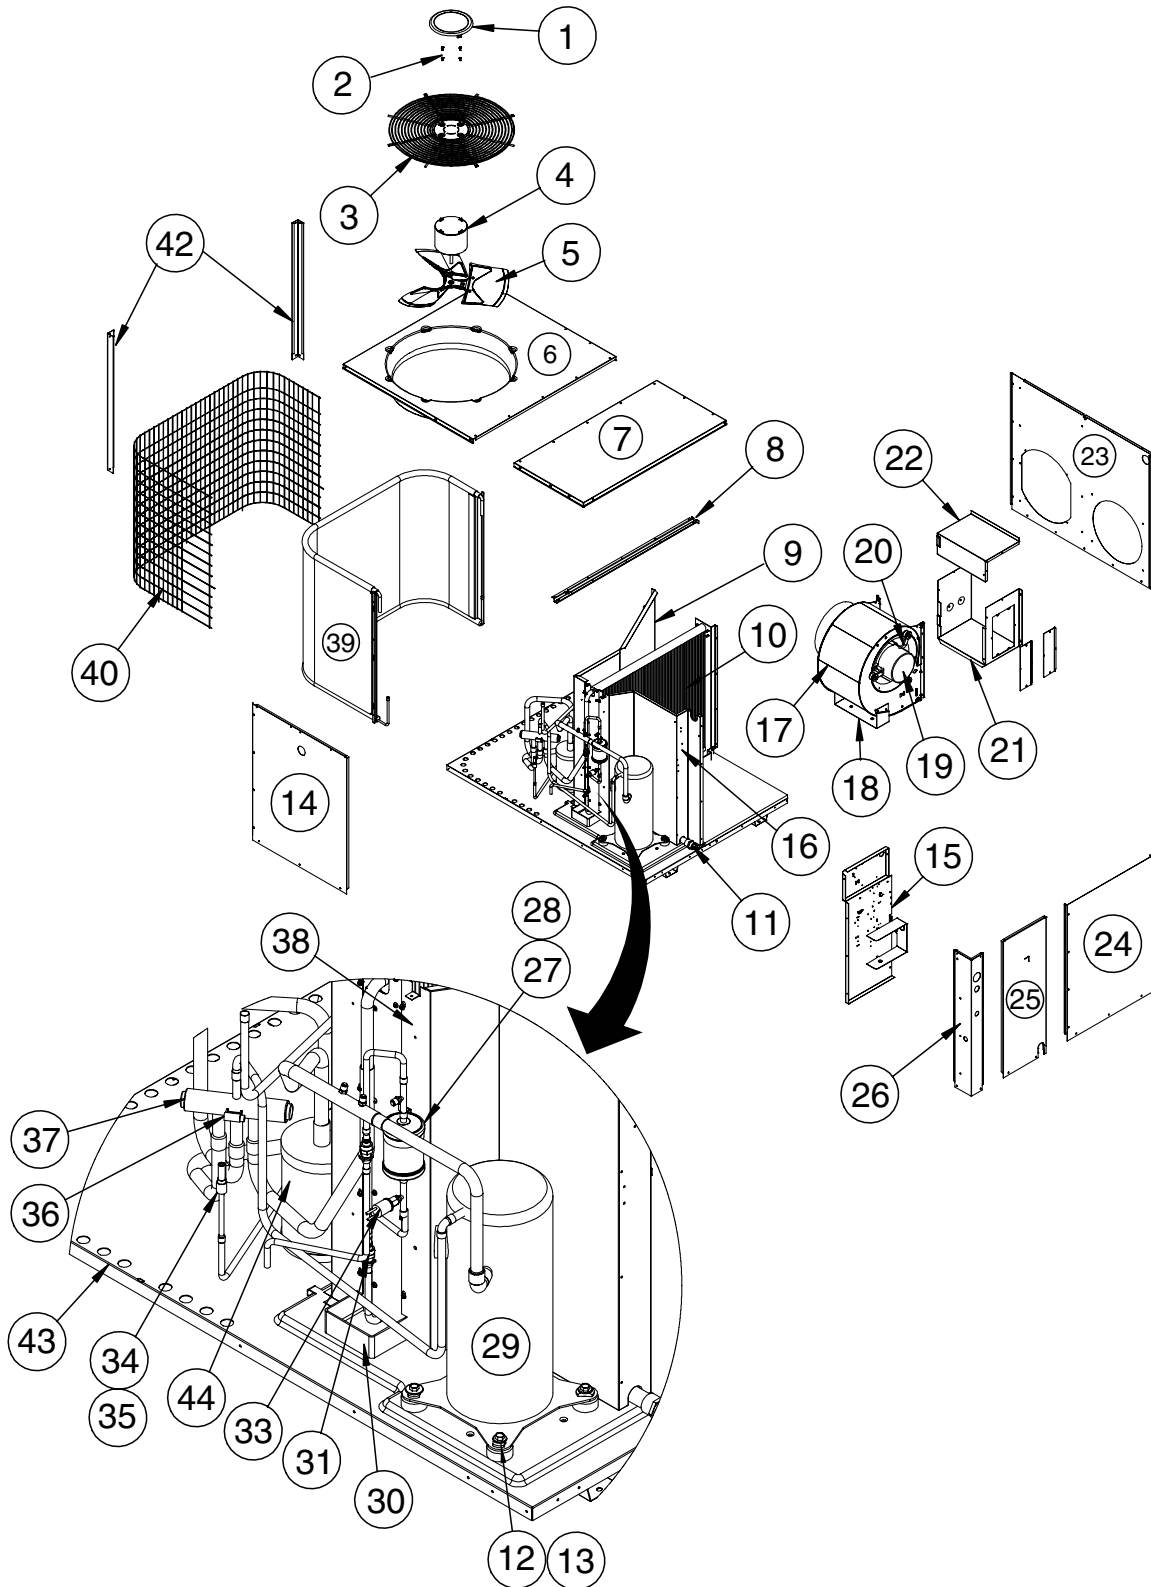

REPLACEMENT PARTS LIST

SINGLE PACKAGE HEAT PUMP

TPRG SERIES

14 SEER MODELS

TPRG SERIES SINGLE PACKAGE HEAT PUMP

ITEM NO.	DESCRIPTION	TPRG24001F	TPRG30001F	TPRG36001F	TPRG42001F	TPRG48001F	TPRG60001F
		922005Y	922006Y	922007Y	922008Y	922009Y	922010Y
1	CAP, TOP FAN GRILLE	275291R	275291R	275291R	275291R	275291R	275291R
2	ACORN NUT, BLACK	606261R	606261R	606261R	606261R	606261R	606261R
3	FAN GRILL, BLACK	669404R	669404R	669404R	669404R	669335R	669335R
4	CONDENSOR MOTOR	622164R	622164R	622164R	621990R	622757	622655
5	FAN BLADE	667355R	667355R	667355R	667356R	667383	667319
6	TOP PAN, RIGHT	D07090R	D07090R	D07090R	D07090R	D07091R	D07091R
7	TOP PAN, LEFT	D03570R	D03570R	D03570R	D03570R	D03570R	D03570R
8	DRAIN CHANNEL	D03290R	D03290R	D03290R	D03290R	D03290R	D03290R
9	DIVIDER PANEL ASSEMBLY	D03443R	D03443R	D03443R	D03443R	D03445R	D03445R
10	EVAP COIL	664934R	664934R	664934R	664685R	664704	664903
11	DRAIN TUBE ASSY	663713R	663713R	663713R	663713R	663713R	663713R
12	COMPRESSOR BOLT	600419	600419	600400R	600400R	600400R	600400R
13	COMPRESSOR GROMMET	690304	690304	668530R	668530R	668530R	668530R
14	COVER, COMPRESSOR	D02893R	D02893R	D02893R	D02893R	D02895R	D02895R
15	CONTROL PANEL	271793	271793	271793	271793	271795	271795
16	BLOWER DIVIDER ASSY	D03483R	D03483R	D03483R	D03483R	D03485R	D03485R
17	BLOWER HOUSING	297212R	297212R	297212R	297212R	297212R	297217R
18	FOOT, BLOWER	262970	262970	262970	262970	262970	262970
19	BLOWER MOTOR, DM2XF	M0081904	M0081904	M0104402	M0081902	M0081903	M0056127
20	BLOWER WHEEL	667037R	667037R	667037R	667037R	667037R	667258R
21	BLOWER COVER BOX	D03340	D03340	D03340	D03340	D03340	D03340
22	BLOWER TRANSITION BOX	D03350	D03350	D03350	D03350	D03350	D03350
23	REAR PANEL ASSY.	D03465R	D03465R	D03465R	D03465R	D03469R	D03469R
24	BLOWER PANEL ASSY	D03523R	D03523R	D03523R	D03523R	D03525R	D03525R
25	CONTROL BOX COVER	D02873R	D02873R	D02873R	D02873R	D02875R	D02875R
26	CORNER PANEL	D04363R	D04363R	D04363R	D04363R	D04365R	D04365R
27	FILTER DRIER, BIFLOW	669762R	669762R	669762R	669762R	669762R	669762R
28	STRAP, FILTER / DRIER	2B1881	2B1881	2B1881	2B1881	2B1881	2B1881
29	COMPRESSOR	622706	622707	921427	921463	918872	622747
30	DRAIN PAN	669187R	669187R	669187R	669187R	669187R	669187R
31	FLOW CONTROL ASSY, INDOOR	664518	664595	664597	664772	664600	664786
32	FLOW CONTROL ASSY, OUTDOOR(Not Shown)	664916	664917	664918	664753	664516	664765
33	HIGH PRESSURE SWITCH	632473R	632473R	632473R	632473R	632473R	632473R
34	HOT GAS BYPASS VALVE	669964	669964	669964	669965	669965	669965
35	HOT GAS BYPASS VALVE COIL	670027	670027	670027	670027	670027	670027
36	REVERSING VALVE COIL	669471	669471	669471	669935	669935	669935
37	REVERSING VALVE	669465	669465	669465	669936	669936	669936
38	COIL CLOSE OFF, BOTTOM (Not Shown)	2C1411	2C1411	2C1411	2C1411	2C1411	2C8791
	COIL CLOSE OFF, TOP (Not Shown)	2C1421	2C1421	2C1421	2C1421	2C1421	2C8771
	COIL CLOSE OFF, BACK (Not Shown)	2C1431	2C1431	2C1431	2C1431	2C1433	2C8781
	COIL CLOSE OFF, FRONT (Not Shown)	2C7782	2C7782	2C7782	2C7782	2C7784	2C8761
	COIL CLOSE OFF, FRONT TOP (Not Shown)	2C7851	2C7851	2C7851	2C7851	2C7851	2C8751
39	CONDENSER COIL, FORMED	664865	664865	664865	664865	664924	664904
40	CONDENSER GRILL, FORMED	2A8154R	2A8154R	2A8154R	2A8154R	2B4831	2B4831
41	REPL. HAIL GUARD KIT (Not Shown)	917206	917206	917206	917206	917206	917206
42	CORNER POST	D09993R	D09993R	D09993R	D09993R	D09999R	D09999R
43	BOTTOM PAN ASSY	D03430R	D03430R	D03430R	D03430R	D03431R	D03431R
44	ACCUMULATOR	—	—	—	—	—	668794R