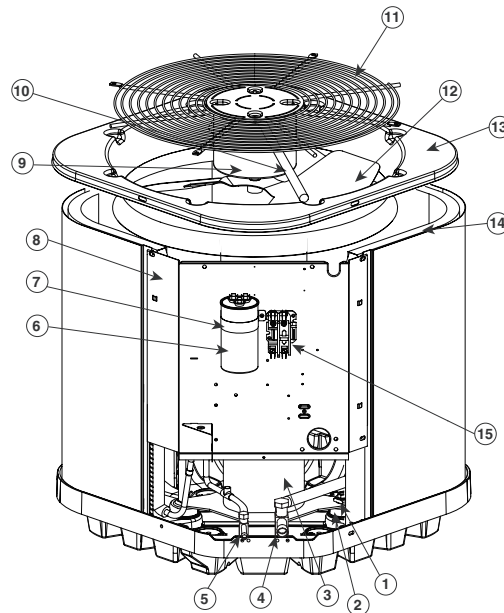

REPLACEMENT PARTS LIST

Residential Split System Air Conditioner

RSG13**R1E Series

13 SEER Models

ITEM #	COMPONENT
1	Compressor Bolt
2	Compressor Grommet
3	Compressor
4	Refrigerant Valve (LG)
5	Refrigerant Valve (SM)
6	Capacitor
7	Capacitor Strap
8	Control Box
9	Outdoor Fan Motor
10	Motor Wire Conduit
11	Outdoor Fan Grille
12	Outdoor Fan Blade
13	Top Pan
14	Outdoor Coil
15	Contactactor
16	Access Panel
17	Control Box Cover
18	Outdoor Coil Guard

RSG13**R1E Series Residential Split System Air Conditioner

COMPONENT	RSG1318R1E	RSG1324R1E	RSG1330R1E	RSG1336R1E
	921759Y	920813Y	920814Y	920815Y
Access Panel	274012Y	274012Y	274012Y	274014Y
Capacitor	622627	01-0097	01-0098	01-0292
Compressor	622623R	622624R	622625R	622508R
Compressor Bolt	600428	600428	600428	600428
Compressor Grommet	690304	690304	690304	690304
Compressor Molded Plug	634797	634797	634797	634797
Contacto	624712	624712	624712	624712
Control Box	2C3551	2C3551	2C3551	2C3551
Control Box Cover	276921YR	276921YR	276921YR	276921YR
Filter Drier	669764	669764	669764	669764
Gasket	690289	690289	690289	690289
High Pressure Switch	632473R	632473R	632473R	632473R
Low Voltage Divider	258790	258790	258790	258790
MC Spacer	606314	606314	606314	606314
Motor Wire Conduit	664292	664292	664292	664292
Outdoor Coil	2A9972R	2A9972R	2A9972R	2A9973R
Outdoor Coil Guard	2C4392R	2C4392R	2C4392R	2C4394R
Outdoor Fan Blade	667392R	667261R	667261R	667396
Outdoor Fan Grille	669334	669334	669334	669334
Outdoor Fan Motor	621952	621919	621919	621917
PTCR	632610	632610	632610	632464R
Refrigerant Valve (LG)	663864R	663864R	663864R	663864R
Refrigerant Valve (SM)	663862R	663862R	663862R	663862R
Top Pan	496161YR	496161YR	496161YR	496161YR
Valve Core	662103R	662103R	662103R	662103R