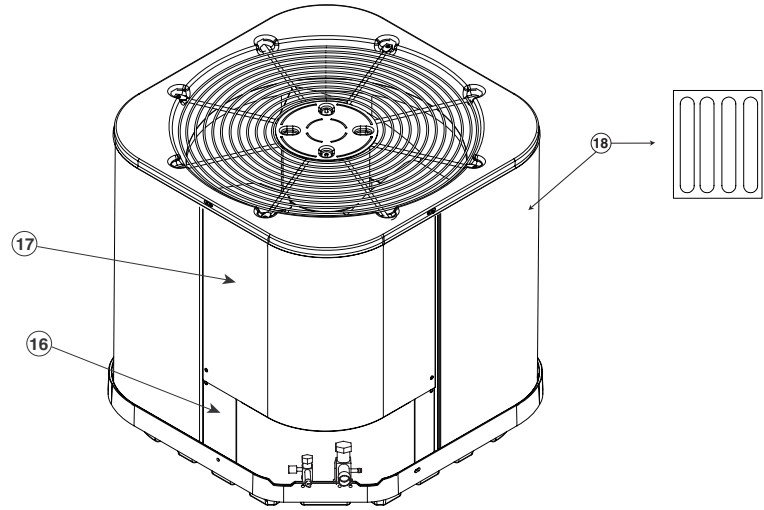

REPLACEMENT PARTS LIST

Residential Split System Air Conditioner

RSG13**R1E Series

13 SEER Models

ITEM #	COMPONENT
1	Compressor Bolt
2	Compressor Grommet
3	Compressor
4	Refrigerant Valve (LG)
5	Refrigerant Valve (SM)
6	Capacitor
7	Capacitor Strap
8	Control Box
9	Outdoor Fan Motor
10	Motor Wire Conduit
11	Outdoor Fan Grille
12	Outdoor Fan Blade
13	Top Pan
14	Outdoor Coil
15	Contactactor
16	Access Panel
17	Control Box Cover
18	Outdoor Coil Guard

RSG13**R1E Series Residential Split System Air Conditioner

COMPONENT	RSG1318R1E	RSG1324R1E	RSG1330R1E	RSG1336R1E
	921759Y	920813Y	920814Y	920815Y
Access Panel	274012Y	274012Y	274012Y	274014Y
Capacitor	622627	01-0097	01-0098	01-0292
Compressor	622623R	622624R	622625R	622508R
Compressor Bolt	600428	600428	600428	600428
Compressor Grommet	690304	690304	690304	690304
Compressor Molded Plug	634797	634797	634797	634797
Contacto	624712	624712	624712	624712
Control Box	2C3551	2C3551	2C3551	2C3551
Control Box Cover	276921YR	276921YR	276921YR	276921YR
Filter Drier	669764	669764	669764	669764
Gasket	690289	690289	690289	690289
High Pressure Switch	632473R	632473R	632473R	632473R
Low Voltage Divider	258790	258790	258790	258790
MC Spacer	606314	606314	606314	606314
Motor Wire Conduit	664292	664292	664292	664292
Outdoor Coil	2A9972R	2A9972R	2A9972R	2A9973R
Outdoor Coil Guard	2C4392R	2C4392R	2C4392R	2C4394R
Outdoor Fan Blade	667392R	667261R	667261R	667396
Outdoor Fan Grille	669334	669334	669334	669334
Outdoor Fan Motor	621952	621919	621919	621917
PTCR	632610	632610	632610	632464R
Refrigerant Valve (LG)	663864R	663864R	663864R	663864R
Refrigerant Valve (SM)	663862R	663862R	663862R	663862R
Top Pan	496161YR	496161YR	496161YR	496161YR
Valve Core	662103R	662103R	662103R	662103R