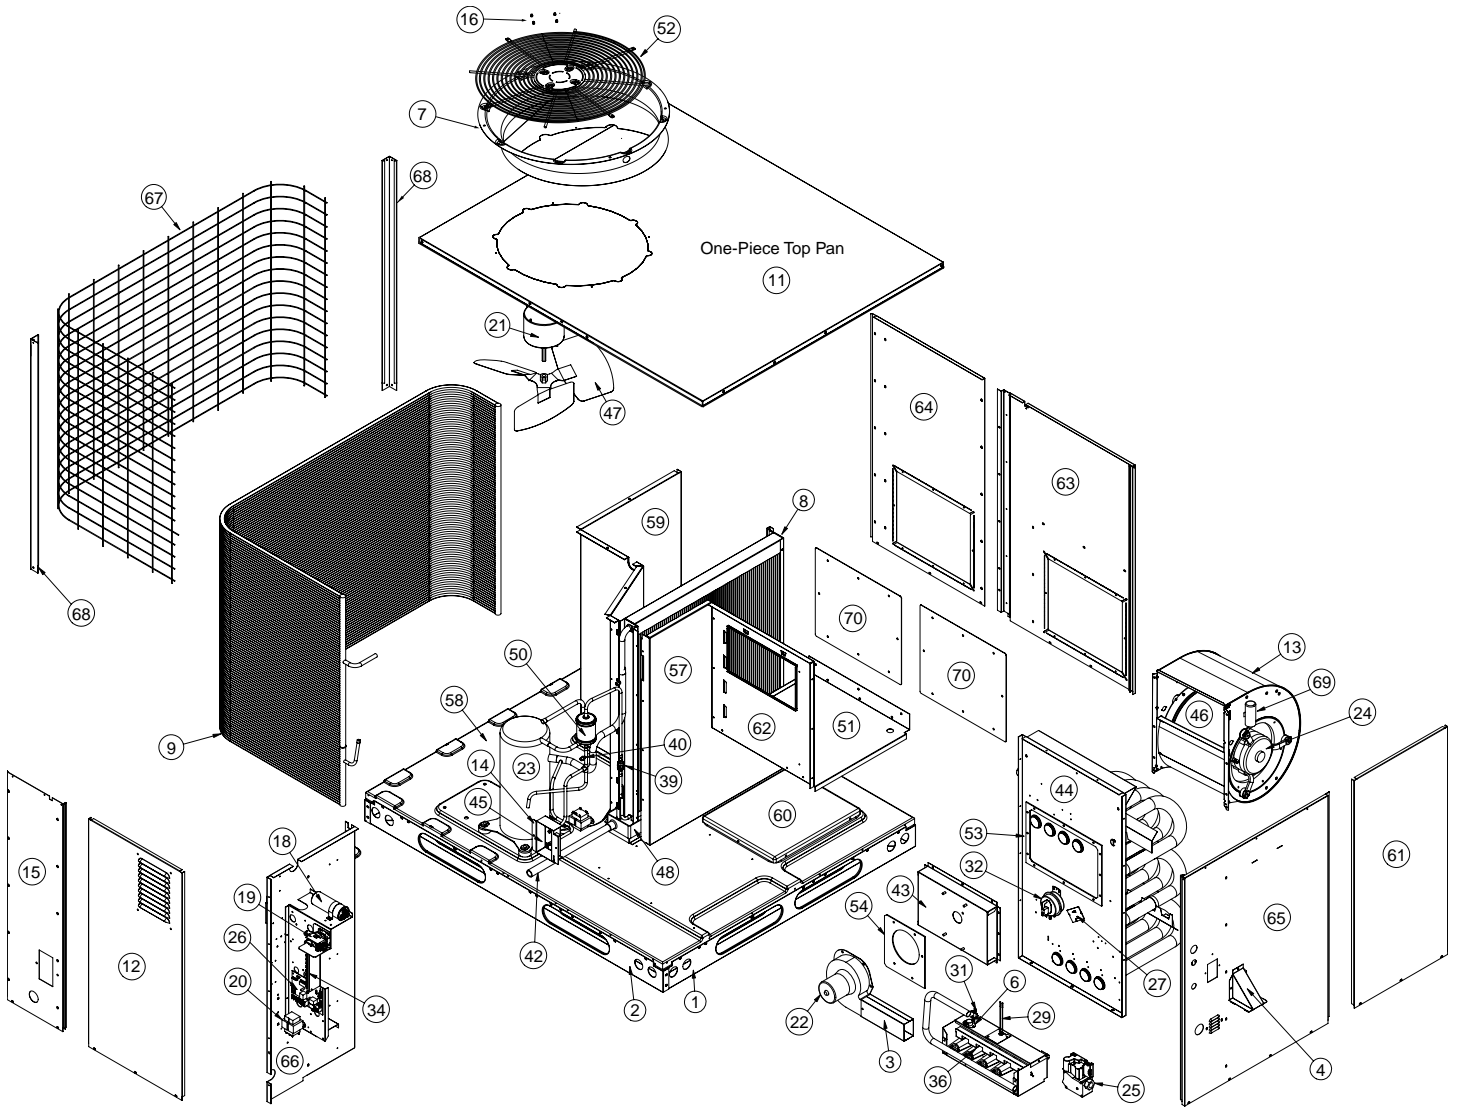

Please specify the correct Model No., Serial No, and Part No.(s) when ordering parts from the nearest authorized dealer or service center.

HEAT CONTROLLER, INC.

Specifications & illustrations subject to change without notice or incurring obligations.
Jackson, MI | Printed in U.S.A. (10/12)

7095280 (NEW)