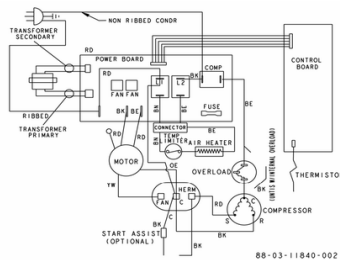

# COMFORT-AIRE RADS-151-5A Owner's Manual

[Shop genuine replacement parts for COMFORT-AIRE  
RADS-151-5A](#)

[Find Your COMFORT-AIRE Air Conditioner Parts - Select From 599 Models](#)

----- Manual continues below -----

# **PARTS LISTS**

SPECIFICATIONS										
MODEL	REV	BTUH	VOLTS	AMPS COOL	AMPS HEAT	WATTS COOL	WATTS HEAT	E.E.R.	WIRING DIAGRAM	OZ. OF R22
<b>COMFORT-AIRE</b>										
RAD-121-5	A	12000	115	11.0	N/A	1275	N/A	9.8	880311840001	20.50
RAD-121-5	B	12000	115	11.0	N/A	1275	N/A	9.8	880311840001	20.50
RAD-123-5	A	12000/11500	230/208	5.6/6.2	N/A	1224/1173	N/A	9.8	880311840001	21.75
RAD-123-5	B	12000/11500	230/208	5.6/6.2	N/A	1224/1173	N/A	9.8	880311840001	21.75
RAD-183-5	A	18000	230/208	7.9/8.5	N/A	1835/1805	N/A	9.7	880311840001	24.25
RAD-183-5	B	18000	230/208	7.9/8.5	N/A	1835/1805	N/A	9.7	880311840001	24.25
RAD-183-5	C	18000	230/208	7.9/8.5	N/A	1835/1805	N/A	9.7	880311840001	25.75
RAD-183-5	D	18000	230/208	7.9/8.5	N/A	1835/1805	N/A	9.7	880311840001	25.75
RADS-151-5	A	14500	115	12.0	N/A	1355	N/A	10.7	880311840001	22.25
RADS-151-5	B	14500	115	12.0	N/A	1355	N/A	10.7	880311840001	22.25
REG-123-5	A	12000/11500	230/208	5.6/6.2	15.4/14.0	1224/1173	3560/2940	9.8	880311840002	21.75
REG-123-5	B	12000/11500	230/208	5.6/6.2	15.4/14.0	1224/1173	3560/2940	9.8	880311840002	21.75
REG-183-5	A	17500/17000	230/208	7.9/8.5	15.4/14.0	1835/1805	3560/2940	9.7	880311840002	24.25
REG-183-5	B	17500/17000	230/208	7.9/8.5	15.4/14.0	1835/1805	3560/2940	9.7	880311840002	24.25
REG-183-5	C	17500/17000	230/208	7.9/8.5	15.4/14.0	1835/1805	3560/2940	9.7	880311840002	25.75
REG-183-5	D	17500/17000	230/208	7.9/8.5	15.4/14.0	1835/1805	3560/2940	9.7	880311840002	25.75
REG-81-5	A	8000	115	7.5	12.0	816	1370	9.8	880311840002	14.75
REG-81-5	B	8000	115	7.5	12.0	816	1370	9.8	880311840002	14.75