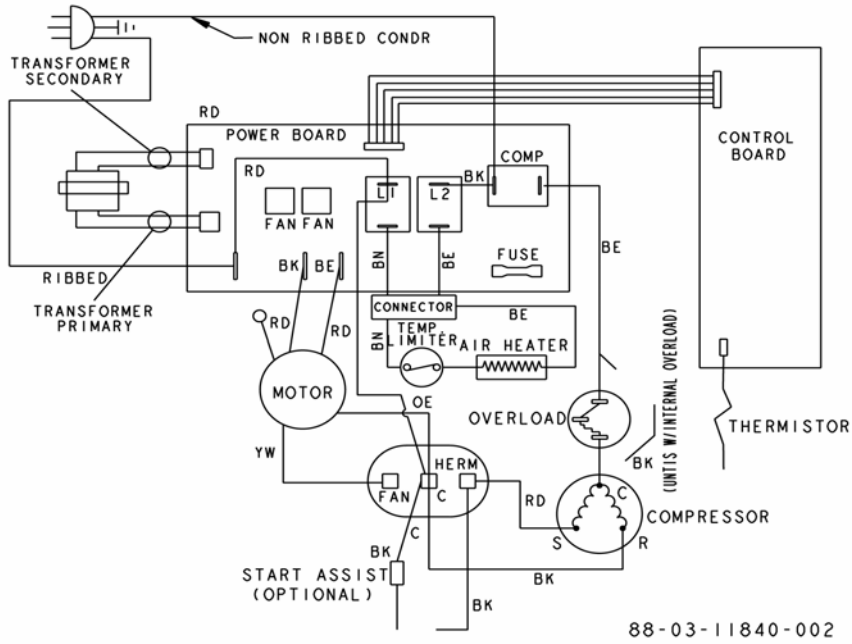

R	R	R	R	R	R	R	R	R	R	R	R	R	R	R	R	R	R	R	R	R
A	A	A	A	A	A	A	A	A	A	A	A	A	A	A	A	A	A	A	A	A
D	D	D	D	D	D	D	D	D	D	S	S	G	G	G	G	G	G	G	G	
-	-	-	-	-	-	-	-	-	-	-	-	-	-	-	-	-	-	-	-	
1	1	1	1	1	1	1	1	1	1	-	-	1	1	1	1	1	1	1	8	
2	2	2	2	2	8	8	8	8	8	1	1	2	2	8	8	8	8	8	1	
1	1	3	3	3	3	3	3	3	5	5	5	3	3	3	3	3	3	-	-	
-	-	-	-	-	-	-	-	-	1	1	-	-	-	-	-	-	-	5	5	
5	5	5	5	5	5	5	5	5	-	-	5	5	5	5	5	5	5	-	-	

ITEM	DESCRIPTION	PART NUMBER	A	B	A	B	A	B	C	D	A	B	A	B	A	B	C	D	A	B
1	DEC. FRONT ASM, COMFORT AIRE	113900730001	1	1	1	1	1	1	1	1	1	1	1	1	1	1	1	1	1	1
2	DEC FRONT DOOR	113900350001	1	1	1	1	1	1	1	1	1	1	1	1	1	1	1	1	1	1
3	FILTER	113900440001	1	1	1	1	1	1	1	1	1	1	1	1	1	1	1	1	1	1
4	FRONT NAMEPLATE, COMFORT AIRE	881606680006	1	1	1	1	1	1	1	1	1	1	1	1	1	1	1	1	1	1