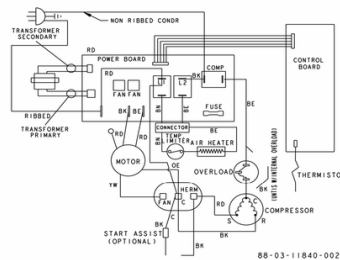

This Owner's Manual is provided and hosted by Appliance Factory Parts.

COMFORT-AIRE REG-123-5A Owner's Manual

[Shop genuine replacement parts for COMFORT-AIRE
REG-123-5A](#)

10/05

HEAT CONTROLLER, INC. JACKSON, MI 49203

HEAT CONTROLLER, INC.

1900 Wellworth Ave. Jackson, MI 49203
www.heatcontroller.com
517-787-2100

SPECIFICATIONS										
MODEL	REV	BTUH	VOLTS	AMPS COOL	AMPS HEAT	WATTS COOL	WATTS HEAT	E.E.R.	WIRING DIAGRAM	OZ. OF R22
COMFORT-AIRE										
RAD-121-5	A	12000	115	11.0	N/A	1275	N/A	9.8	880311840001	20.50
RAD-121-5	B	12000	115	11.0	N/A	1275	N/A	9.8	880311840001	20.50
RAD-123-5	A	12000/11500	230/208	5.6/6.2	N/A	1224/1173	N/A	9.8	880311840001	21.75
RAD-123-5	B	12000/11500	230/208	5.6/6.2	N/A	1224/1173	N/A	9.8	880311840001	21.75
RAD-183-5	A	18000	230/208	7.9/8.5	N/A	1835/1805	N/A	9.7	880311840001	24.25
RAD-183-5	B	18000	230/208	7.9/8.5	N/A	1835/1805	N/A	9.7	880311840001	24.25
RAD-183-5	C	18000	230/208	7.9/8.5	N/A	1835/1805	N/A	9.7	880311840001	25.75
RAD-183-5	D	18000	230/208	7.9/8.5	N/A	1835/1805	N/A	9.7	880311840001	25.75
RADS-151-5	A	14500	115	12.0	N/A	1355	N/A	10.7	880311840001	22.25
RADS-151-5	B	14500	115	12.0	N/A	1355	N/A	10.7	880311840001	22.25
REG-123-5	A	12000/11500	230/208	5.6/6.2	15.4/14.0	1224/1173	3560/2940	9.8	880311840002	21.75
REG-123-5	B	12000/11500	230/208	5.6/6.2	15.4/14.0	1224/1173	3560/2940	9.8	880311840002	21.75
REG-183-5	A	17500/17000	230/208	7.9/8.5	15.4/14.0	1835/1805	3560/2940	9.7	880311840002	24.25
REG-183-5	B	17500/17000	230/208	7.9/8.5	15.4/14.0	1835/1805	3560/2940	9.7	880311840002	24.25
REG-183-5	C	17500/17000	230/208	7.9/8.5	15.4/14.0	1835/1805	3560/2940	9.7	880311840002	25.75
REG-183-5	D	17500/17000	230/208	7.9/8.5	15.4/14.0	1835/1805	3560/2940	9.7	880311840002	25.75
REG-81-5	A	8000	115	7.5	12.0	816	1370	9.8	880311840002	14.75
REG-81-5	B	8000	115	7.5	12.0	816	1370	9.8	880311840002	14.75