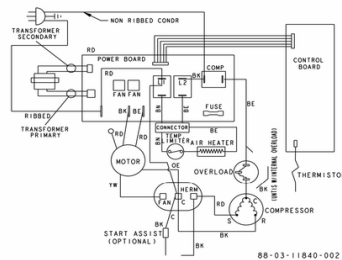

This Owner's Manual is provided and hosted by Appliance Factory Parts.

COMFORT-AIRE REG-183-5A Owner's Manual

[Shop genuine replacement parts for COMFORT-AIRE
REG-183-5A](#)

10/05

HEAT CONTROLLER, INC. JACKSON, MI 49203

HEAT CONTROLLER, INC.

1900 Wellworth Ave. Jackson, MI 49203
www.heatcontroller.com
517-787-2100

SPECIFICATIONS										
MODEL	REV	BTUH	VOLTS	AMPS COOL	AMPS HEAT	WATTS COOL	WATTS HEAT	E.E.R.	WIRING DIAGRAM	OZ. OF R22
COMFORT-AIRE										
RAD-121-5	A	12000	115	11.0	N/A	1275	N/A	9.8	880311840001	20.50
RAD-121-5	B	12000	115	11.0	N/A	1275	N/A	9.8	880311840001	20.50
RAD-123-5	A	12000/11500	230/208	5.6/6.2	N/A	1224/1173	N/A	9.8	880311840001	21.75
RAD-123-5	B	12000/11500	230/208	5.6/6.2	N/A	1224/1173	N/A	9.8	880311840001	21.75
RAD-183-5	A	18000	230/208	7.9/8.5	N/A	1835/1805	N/A	9.7	880311840001	24.25
RAD-183-5	B	18000	230/208	7.9/8.5	N/A	1835/1805	N/A	9.7	880311840001	24.25
RAD-183-5	C	18000	230/208	7.9/8.5	N/A	1835/1805	N/A	9.7	880311840001	25.75
RAD-183-5	D	18000	230/208	7.9/8.5	N/A	1835/1805	N/A	9.7	880311840001	25.75
RADS-151-5	A	14500	115	12.0	N/A	1355	N/A	10.7	880311840001	22.25
RADS-151-5	B	14500	115	12.0	N/A	1355	N/A	10.7	880311840001	22.25
REG-123-5	A	12000/11500	230/208	5.6/6.2	15.4/14.0	1224/1173	3560/2940	9.8	880311840002	21.75
REG-123-5	B	12000/11500	230/208	5.6/6.2	15.4/14.0	1224/1173	3560/2940	9.8	880311840002	21.75
REG-183-5	A	17500/17000	230/208	7.9/8.5	15.4/14.0	1835/1805	3560/2940	9.7	880311840002	24.25
REG-183-5	B	17500/17000	230/208	7.9/8.5	15.4/14.0	1835/1805	3560/2940	9.7	880311840002	24.25
REG-183-5	C	17500/17000	230/208	7.9/8.5	15.4/14.0	1835/1805	3560/2940	9.7	880311840002	25.75
REG-183-5	D	17500/17000	230/208	7.9/8.5	15.4/14.0	1835/1805	3560/2940	9.7	880311840002	25.75
REG-81-5	A	8000	115	7.5	12.0	816	1370	9.8	880311840002	14.75
REG-81-5	B	8000	115	7.5	12.0	816	1370	9.8	880311840002	14.75