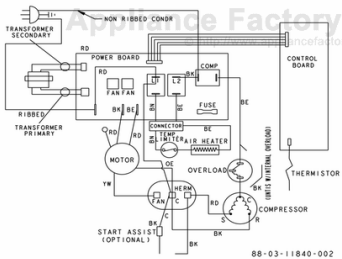

This Owner's Manual is provided and hosted by Appliance Factory Parts.

COMFORT-AIRE REG-183-5A Owner's Manual

[Shop genuine replacement parts for COMFORT-AIRE
REG-183-5A](#)

10/05

HEAT CONTROLLER, INC. JACKSON, MI 49203

HEAT CONTROLLER, INC.

1900 Wellworth Ave. Jackson, MI 49203
www.heatcontroller.com
517-787-2100

SPECIFICATIONS										
MODEL	REV	BTUH	VOLTS	AMPS COOL	AMPS HEAT	WATTS COOL	WATTS HEAT	E.E.R.	WIRING DIAGRAM	OZ. OF R22
COMFORT-AIRE										
RAD-121-5	A	12000	115	11.0	N/A	1275	N/A	9.8	880311840001	20.50
RAD-121-5	B	12000	115	11.0	N/A	1275	N/A	9.8	880311840001	20.50
RAD-123-5	A	12000/11500	230/208	5.6/6.2	N/A	1224/1173	N/A	9.8	880311840001	21.75
RAD-123-5	B	12000/11500	230/208	5.6/6.2	N/A	1224/1173	N/A	9.8	880311840001	21.75
RAD-183-5	A	18000	230/208	7.9/8.5	N/A	1835/1805	N/A	9.7	880311840001	24.25
RAD-183-5	B	18000	230/208	7.9/8.5	N/A	1835/1805	N/A	9.7	880311840001	24.25
RAD-183-5	C	18000	230/208	7.9/8.5	N/A	1835/1805	N/A	9.7	880311840001	25.75
RAD-183-5	D	18000	230/208	7.9/8.5	N/A	1835/1805	N/A	9.7	880311840001	25.75
RADS-151-5	A	14500	115	12.0	N/A	1355	N/A	10.7	880311840001	22.25
RADS-151-5	B	14500	115	12.0	N/A	1355	N/A	10.7	880311840001	22.25
REG-123-5	A	12000/11500	230/208	5.6/6.2	15.4/14.0	1224/1173	3560/2940	9.8	880311840002	21.75
REG-123-5	B	12000/11500	230/208	5.6/6.2	15.4/14.0	1224/1173	3560/2940	9.8	880311840002	21.75
REG-183-5	A	17500/17000	230/208	7.9/8.5	15.4/14.0	1835/1805	3560/2940	9.7	880311840002	24.25
REG-183-5	B	17500/17000	230/208	7.9/8.5	15.4/14.0	1835/1805	3560/2940	9.7	880311840002	24.25
REG-183-5	C	17500/17000	230/208	7.9/8.5	15.4/14.0	1835/1805	3560/2940	9.7	880311840002	25.75
REG-183-5	D	17500/17000	230/208	7.9/8.5	15.4/14.0	1835/1805	3560/2940	9.7	880311840002	25.75
REG-81-5	A	8000	115	7.5	12.0	816	1370	9.8	880311840002	14.75
REG-81-5	B	8000	115	7.5	12.0	816	1370	9.8	880311840002	14.75