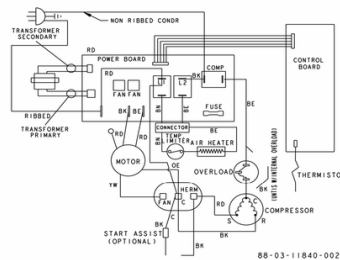

This Owner's Manual is provided and hosted by Appliance Factory Parts.

COMFORT-AIRE REG-183-5B Owner's Manual

[Shop genuine replacement parts for COMFORT-AIRE
REG-183-5B](#)

10/05

HEAT CONTROLLER, INC. JACKSON, MI 49203

HEAT CONTROLLER, INC.

1900 Wellworth Ave. Jackson, MI 49203
www.heatcontroller.com
517-787-2100

SPECIFICATIONS										
MODEL	REV	BTUH	VOLTS	AMPS COOL	AMPS HEAT	WATTS COOL	WATTS HEAT	E.E.R.	WIRING DIAGRAM	OZ. OF R22
COMFORT-AIRE										
RAD-121-5	A	12000	115	11.0	N/A	1275	N/A	9.8	880311840001	20.50
RAD-121-5	B	12000	115	11.0	N/A	1275	N/A	9.8	880311840001	20.50
RAD-123-5	A	12000/11500	230/208	5.6/6.2	N/A	1224/1173	N/A	9.8	880311840001	21.75
RAD-123-5	B	12000/11500	230/208	5.6/6.2	N/A	1224/1173	N/A	9.8	880311840001	21.75
RAD-183-5	A	18000	230/208	7.9/8.5	N/A	1835/1805	N/A	9.7	880311840001	24.25
RAD-183-5	B	18000	230/208	7.9/8.5	N/A	1835/1805	N/A	9.7	880311840001	24.25
RAD-183-5	C	18000	230/208	7.9/8.5	N/A	1835/1805	N/A	9.7	880311840001	25.75
RAD-183-5	D	18000	230/208	7.9/8.5	N/A	1835/1805	N/A	9.7	880311840001	25.75
RADS-151-5	A	14500	115	12.0	N/A	1355	N/A	10.7	880311840001	22.25
RADS-151-5	B	14500	115	12.0	N/A	1355	N/A	10.7	880311840001	22.25
REG-123-5	A	12000/11500	230/208	5.6/6.2	15.4/14.0	1224/1173	3560/2940	9.8	880311840002	21.75
REG-123-5	B	12000/11500	230/208	5.6/6.2	15.4/14.0	1224/1173	3560/2940	9.8	880311840002	21.75
REG-183-5	A	17500/17000	230/208	7.9/8.5	15.4/14.0	1835/1805	3560/2940	9.7	880311840002	24.25
REG-183-5	B	17500/17000	230/208	7.9/8.5	15.4/14.0	1835/1805	3560/2940	9.7	880311840002	24.25
REG-183-5	C	17500/17000	230/208	7.9/8.5	15.4/14.0	1835/1805	3560/2940	9.7	880311840002	25.75
REG-183-5	D	17500/17000	230/208	7.9/8.5	15.4/14.0	1835/1805	3560/2940	9.7	880311840002	25.75
REG-81-5	A	8000	115	7.5	12.0	816	1370	9.8	880311840002	14.75
REG-81-5	B	8000	115	7.5	12.0	816	1370	9.8	880311840002	14.75