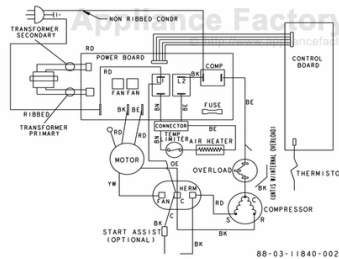

This Owner's Manual is provided and hosted by Appliance Factory Parts.

COMFORT-AIRE REG-183-5B Owner's Manual

[Shop genuine replacement parts for COMFORT-AIRE
REG-183-5B](#)

10/05

HEAT CONTROLLER, INC. JACKSON, MI 49203

HEAT CONTROLLER, INC.

1900 Wellworth Ave. Jackson, MI 49203
www.heatcontroller.com
517-787-2100

SPECIFICATIONS										
MODEL	REV	BTUH	VOLTS	AMPS COOL	AMPS HEAT	WATTS COOL	WATTS HEAT	E.E.R.	WIRING DIAGRAM	OZ. OF R22
COMFORT-AIRE										
RAD-121-5	A	12000	115	11.0	N/A	1275	N/A	9.8	880311840001	20.50
RAD-121-5	B	12000	115	11.0	N/A	1275	N/A	9.8	880311840001	20.50
RAD-123-5	A	12000/11500	230/208	5.6/6.2	N/A	1224/1173	N/A	9.8	880311840001	21.75
RAD-123-5	B	12000/11500	230/208	5.6/6.2	N/A	1224/1173	N/A	9.8	880311840001	21.75
RAD-183-5	A	18000	230/208	7.9/8.5	N/A	1835/1805	N/A	9.7	880311840001	24.25
RAD-183-5	B	18000	230/208	7.9/8.5	N/A	1835/1805	N/A	9.7	880311840001	24.25
RAD-183-5	C	18000	230/208	7.9/8.5	N/A	1835/1805	N/A	9.7	880311840001	25.75
RAD-183-5	D	18000	230/208	7.9/8.5	N/A	1835/1805	N/A	9.7	880311840001	25.75
RADS-151-5	A	14500	115	12.0	N/A	1355	N/A	10.7	880311840001	22.25
RADS-151-5	B	14500	115	12.0	N/A	1355	N/A	10.7	880311840001	22.25
REG-123-5	A	12000/11500	230/208	5.6/6.2	15.4/14.0	1224/1173	3560/2940	9.8	880311840002	21.75
REG-123-5	B	12000/11500	230/208	5.6/6.2	15.4/14.0	1224/1173	3560/2940	9.8	880311840002	21.75
REG-183-5	A	17500/17000	230/208	7.9/8.5	15.4/14.0	1835/1805	3560/2940	9.7	880311840002	24.25
REG-183-5	B	17500/17000	230/208	7.9/8.5	15.4/14.0	1835/1805	3560/2940	9.7	880311840002	24.25
REG-183-5	C	17500/17000	230/208	7.9/8.5	15.4/14.0	1835/1805	3560/2940	9.7	880311840002	25.75
REG-183-5	D	17500/17000	230/208	7.9/8.5	15.4/14.0	1835/1805	3560/2940	9.7	880311840002	25.75
REG-81-5	A	8000	115	7.5	12.0	816	1370	9.8	880311840002	14.75
REG-81-5	B	8000	115	7.5	12.0	816	1370	9.8	880311840002	14.75