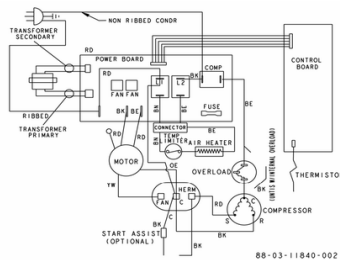

This Owner's Manual is provided and hosted by Appliance Factory Parts.

COMFORT-AIRE REG-183-5C Owner's Manual

[Shop genuine replacement parts for COMFORT-AIRE
REG-183-5C](#)

10/05

HEAT CONTROLLER, INC. JACKSON, MI 49203

HEAT CONTROLLER, INC.

1900 Wellworth Ave. Jackson, MI 49203
www.heatcontroller.com
517-787-2100

SPECIFICATIONS										
MODEL	REV	BTUH	VOLTS	AMPS COOL	AMPS HEAT	WATTS COOL	WATTS HEAT	E.E.R.	WIRING DIAGRAM	OZ. OF R22
COMFORT-AIRE										
RAD-121-5	A	12000	115	11.0	N/A	1275	N/A	9.8	880311840001	20.50
RAD-121-5	B	12000	115	11.0	N/A	1275	N/A	9.8	880311840001	20.50
RAD-123-5	A	12000/11500	230/208	5.6/6.2	N/A	1224/1173	N/A	9.8	880311840001	21.75
RAD-123-5	B	12000/11500	230/208	5.6/6.2	N/A	1224/1173	N/A	9.8	880311840001	21.75
RAD-183-5	A	18000	230/208	7.9/8.5	N/A	1835/1805	N/A	9.7	880311840001	24.25
RAD-183-5	B	18000	230/208	7.9/8.5	N/A	1835/1805	N/A	9.7	880311840001	24.25
RAD-183-5	C	18000	230/208	7.9/8.5	N/A	1835/1805	N/A	9.7	880311840001	25.75
RAD-183-5	D	18000	230/208	7.9/8.5	N/A	1835/1805	N/A	9.7	880311840001	25.75
RADS-151-5	A	14500	115	12.0	N/A	1355	N/A	10.7	880311840001	22.25
RADS-151-5	B	14500	115	12.0	N/A	1355	N/A	10.7	880311840001	22.25
REG-123-5	A	12000/11500	230/208	5.6/6.2	15.4/14.0	1224/1173	3560/2940	9.8	880311840002	21.75
REG-123-5	B	12000/11500	230/208	5.6/6.2	15.4/14.0	1224/1173	3560/2940	9.8	880311840002	21.75
REG-183-5	A	17500/17000	230/208	7.9/8.5	15.4/14.0	1835/1805	3560/2940	9.7	880311840002	24.25
REG-183-5	B	17500/17000	230/208	7.9/8.5	15.4/14.0	1835/1805	3560/2940	9.7	880311840002	24.25
REG-183-5	C	17500/17000	230/208	7.9/8.5	15.4/14.0	1835/1805	3560/2940	9.7	880311840002	25.75
REG-183-5	D	17500/17000	230/208	7.9/8.5	15.4/14.0	1835/1805	3560/2940	9.7	880311840002	25.75
REG-81-5	A	8000	115	7.5	12.0	816	1370	9.8	880311840002	14.75
REG-81-5	B	8000	115	7.5	12.0	816	1370	9.8	880311840002	14.75