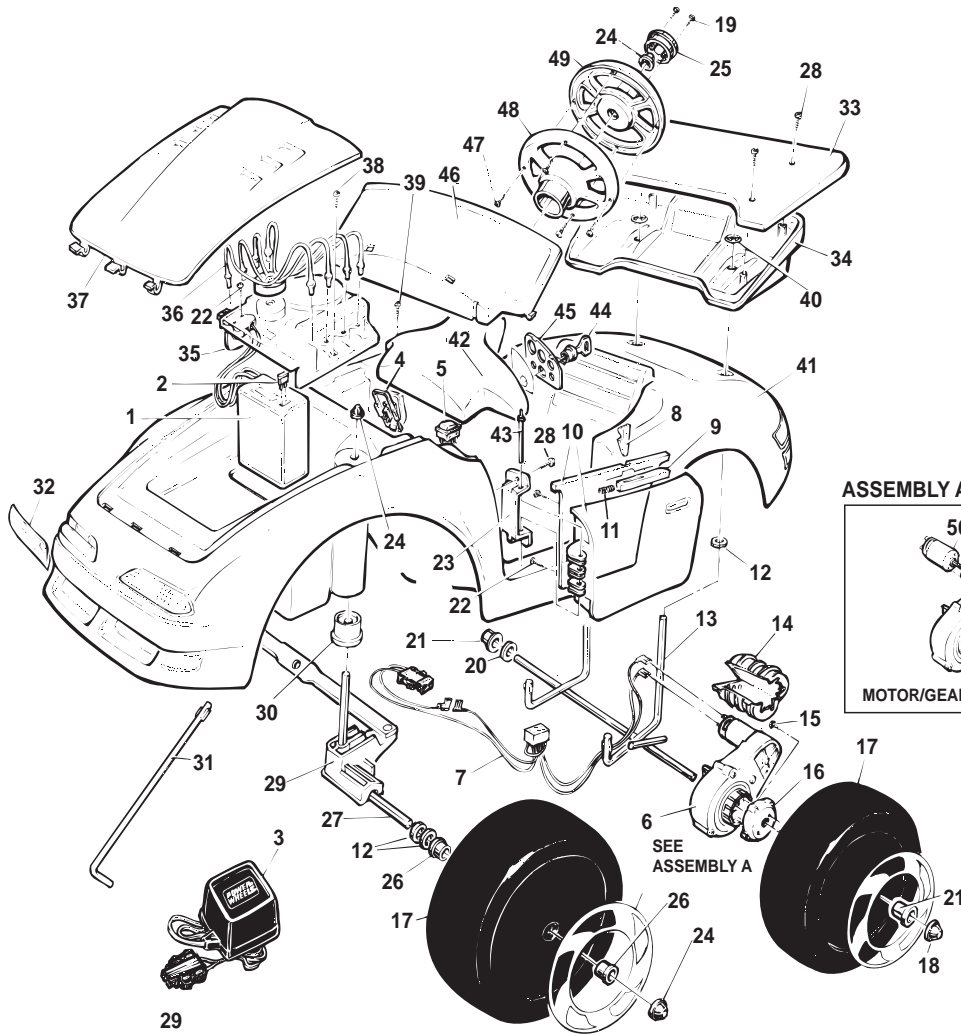

# 73241-9993 / 84620 STATE TROOPER®

TYPE H 6 VOLT

Rev. 11/21/03

Item No.	Description	Part No.	Qty.	Item No.	Description	Part No.	Qty.	Item No.	Description	Part No.	Qty.
1	Battery, Green Type H	00801-1234	1	23	Door Hinge Support (N/A)	80018-0083	1	44	Key/Housing Assembly (N/A)	80001-0082	1
2	25 amp Fuse	0801-0151	1	24	.354 Cap Nut (Black)	0801-0604	5	45	Dash Cover Plate (N/A)	80016-0022	1
3	Charger, 6 Volt Type H	00801-0975	1	25	Steering Wheel Cap	74550-2729	1	46	Windshield (N/A)	80063-0007	1
4	Footboard Assembly (N/A)	80023-0012	1	26	Front Axle Bushing	74770-2539	4	47	#6 x 1/2" Phillips Screw	0801-0222	4
5	Control Switch	80014-0073	1	27	Front Axle	73241-4509	2	48	Steering Wheel Base (N/A)	80056-0009	1
6	3A Motor/Gearbox Assy N/A	74510-9519	1	28	#10 x 3/4" Screw	0801-0309	5	49	Steering Wheel Cover (N/A)	80056-0010	1
7	<u>Wiring Harness N/A</u>	<u>80064-0028</u>	1	29	Steering Linkage (N/A)	80055-0019	1	50	<u>Motor N/A</u>	<u>74510-0640</u>	1
8	Door Latch Trigger (N/A)	80018-0084	1	30	Post Bushing	74770-2669	2	51	<u>Motor Bolts</u>	<u>0801-0269</u>	2
9	Door Latch (N/A)	80018-0082	1	31	Steering Column (N/A)	80054-0017	1	52	<u>Star Washer N/A</u>	<u>0801-0330</u>	2
10	Inner/Outer Door Set (N/A)	80018-0085	1	32	Headlight Lens Set N/A	80030-0018	1	53	<u>3A Gearbox</u>	<u>74580-9269</u>	1
11	Door Latch Spring N/A	76822-4549	6	33	Spoiler Cover (N/A)	80001-0146	1	<b>PARTS NOT SHOWN</b>			
12	5/16" Washer	0801-0253	1	34	Spoiler Base (N/A)	80001-0145	1	.187 Retainer For Trigger Mechanism N/A	78480-2249	2	
13	Rear Axle Assembly (N/A)	80046-0014	1	35	Pretend Engine N/A	74771-2119	1	Traction Band N/A	80001-0123	1	
14	Motor Cover N/A	76803-2489	1	36	Pretend Engine Plug Wires N/A			Wire Harness Fastener N/A	0801-0311	1	
15	#10 x 1/2" Screw	0801-0255	1	37	Hood (N/A)	78480-2129	1	1 x 2 Connector Clip (N/A)	80001-0096	2	
16	Wheel Driver	73233-2239	1	38	#8 x 7/8" Trusshead Screw	80031-0017	1	Decal Sheet (Vinyl) N/A	80017-0064	1	
17	Wheel (N/A)	80062-0012	4	39	#8 x 3/4" Plascrow	0801-0223	2	Decal Sheet (Mylar) (N/A)	80017-0025	1	
18	.437 Cap Nut (Black)	0801-0226	2	40	.354 Retainer w/o Body N/A	0801-0252	2	Literature Bag N/A	80044-0199	1	
19	Screw, Plastilock 1" N/A	0801-0224	2	41	Body (N/A)	80005-0083	1				
20	7/16" Washer	0801-0196	1	42	Dashboard (N/A)	80016-0021	1				
21	Rear Axle Bushing	74550-2689	3	43	3/4" Rivet N/A	0801-0194	1				
22	#8 x 1/2" Phillips Plascrow	0801-0202	5								