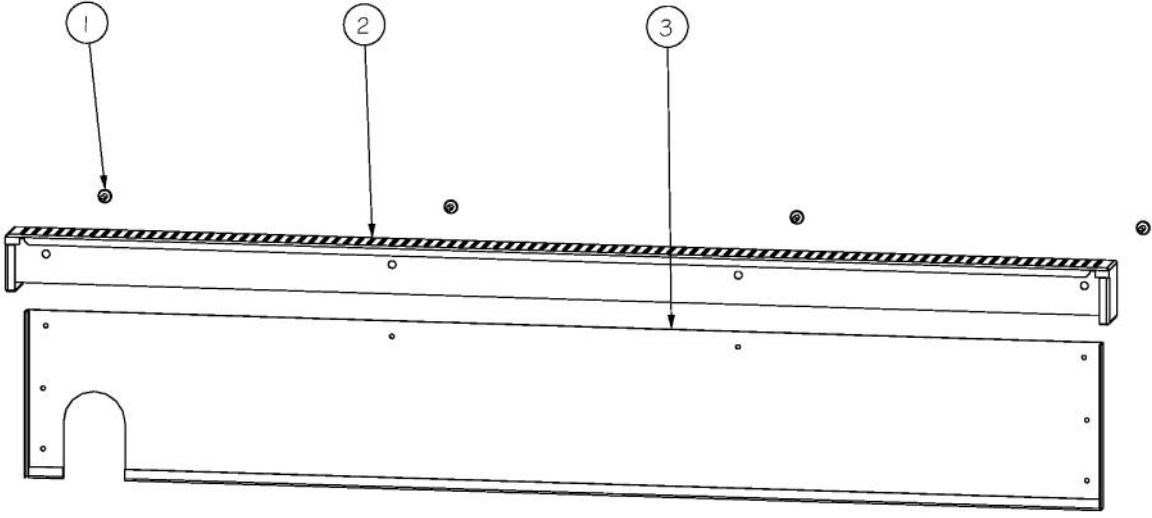

----- Manual continues below -----

Ref #	Part Number	Qty.	Description
1	PD020002	6	10 X 1/2 PH.TR.HD.SMS.
2	A20015497	1	SWITCH MOUNTING PLATE - 36
3	PJ030049	2	DOUBLE INFINITE SWITCH
4	PJ030028	3	DUAL INFINITE SWITCH
5	017582-000	1	LIGHT HOUSING, BLUE NEON
6	PD020044	10	NO.8-32 X 1/4 PH. TR. HD. M.S.
7	PD030005	3	SELF RETAINING NUT
8	PE030141	1	CONTROL PANEL END CAP, RH DGRT
9	PD010003	6	10-24 X 1/2 PH.TR.HD.SERD.M.S.
10	016767-000	1	CONTROL PANEL-DERT362-5B W/GRAPHICS
11	A20013836	1	FINGER SHIELD, 36
12	PA010207	2	KNOB-CHROME W/BLACK SLEEVE
13	PA010209	3	KNOB - CHROME/BLK/DUAL INF.
14	017579-000	1	LENS, BLUE
15	PE030140	1	CONTROL PANEL END CAP, LH DGRT

Ref #	Part Number	Qty.	Description
1	PD020002	42	10 X 1/2 PH.TR.HD.SMS.
2	A20011265	1	BURNER PAN SUPPORT
3	PD040131	1	CONDUIT GROMMET (3/4)
4	A20013839	2	ELEMENT SUPPORT BRACE
5	PB020259	1	3/4 CONDUIT
6	A20016224	1	DERT361 REAR TOP SUPPORT
7	A20016223	1	DERT361 FRONT TOP SUPPORT
8	PB040259	1	90 DEG. 3/4 CONDUIT FITTING
9	PD030062	1	.250 HI-LIMIT SWITCH CLAMP(VGSC306)
10	A20011268	1	BURNER BOX SIDE, RH
11	B20011272	1	SIDE PANEL, RH
12	PD020032	4	SRW-8(A)X3/8PH.WFR HD 7/16DIAXNICL
13	PD020151	6	SHOULDER SCREW
14	A20014534	1	36 BOTTOM INS PANEL
15	A20014533	1	36 BURNER BOX BOTTOM
16	PD020004	2	10X3/8PH.HD.TYPE 25 REPL PD040125
17	A20013830	1	GLASS TRAY SIDE BRACKET
18	A20011267	1	BURNER BOX SIDE, LH
19	B20011271	1	SIDE PANEL, LH

Ref #	Part Number	Qty.	Description
1	PD020002	4	10 X 1/2 PH.TR.HD.SMS.
2	PJ020004	1	ELEMENT-(2)1800 X 800
3	PE040310	1	DERT 360-GLASS-BLACK
4	PJ020015	1	12 2700/1400W DUAL ZONE ELEMENT
5	PJ020003	1	ELEMENT
6	PJ020002	1	ELEMENT 2200 (750)
7	PD020032	2	SRW-8(A)X3/8PH.WFR HD 7/16DIAXNICL
8	B20011270	1	SIDE TRIM, RH
9	PC010006	9	GUIDE SPRING DESU
10	PD040056	9	ELEMENT STUD NUT
11	A20014957	9	GUIDE MOUNTING BRACKET
12	PD010148	9	ELEMENT STUD
13	PE070231	1	TERMINAL BLOCK - 6 POLE (HEYCO)
14	A2005726	1	DECU36 LIGHT HOLDER
15	PE050113	5	DECU INDICATOR LIGHT (SP-2185-BDPS)
16	B20011269	1	SIDE TRIM, LH