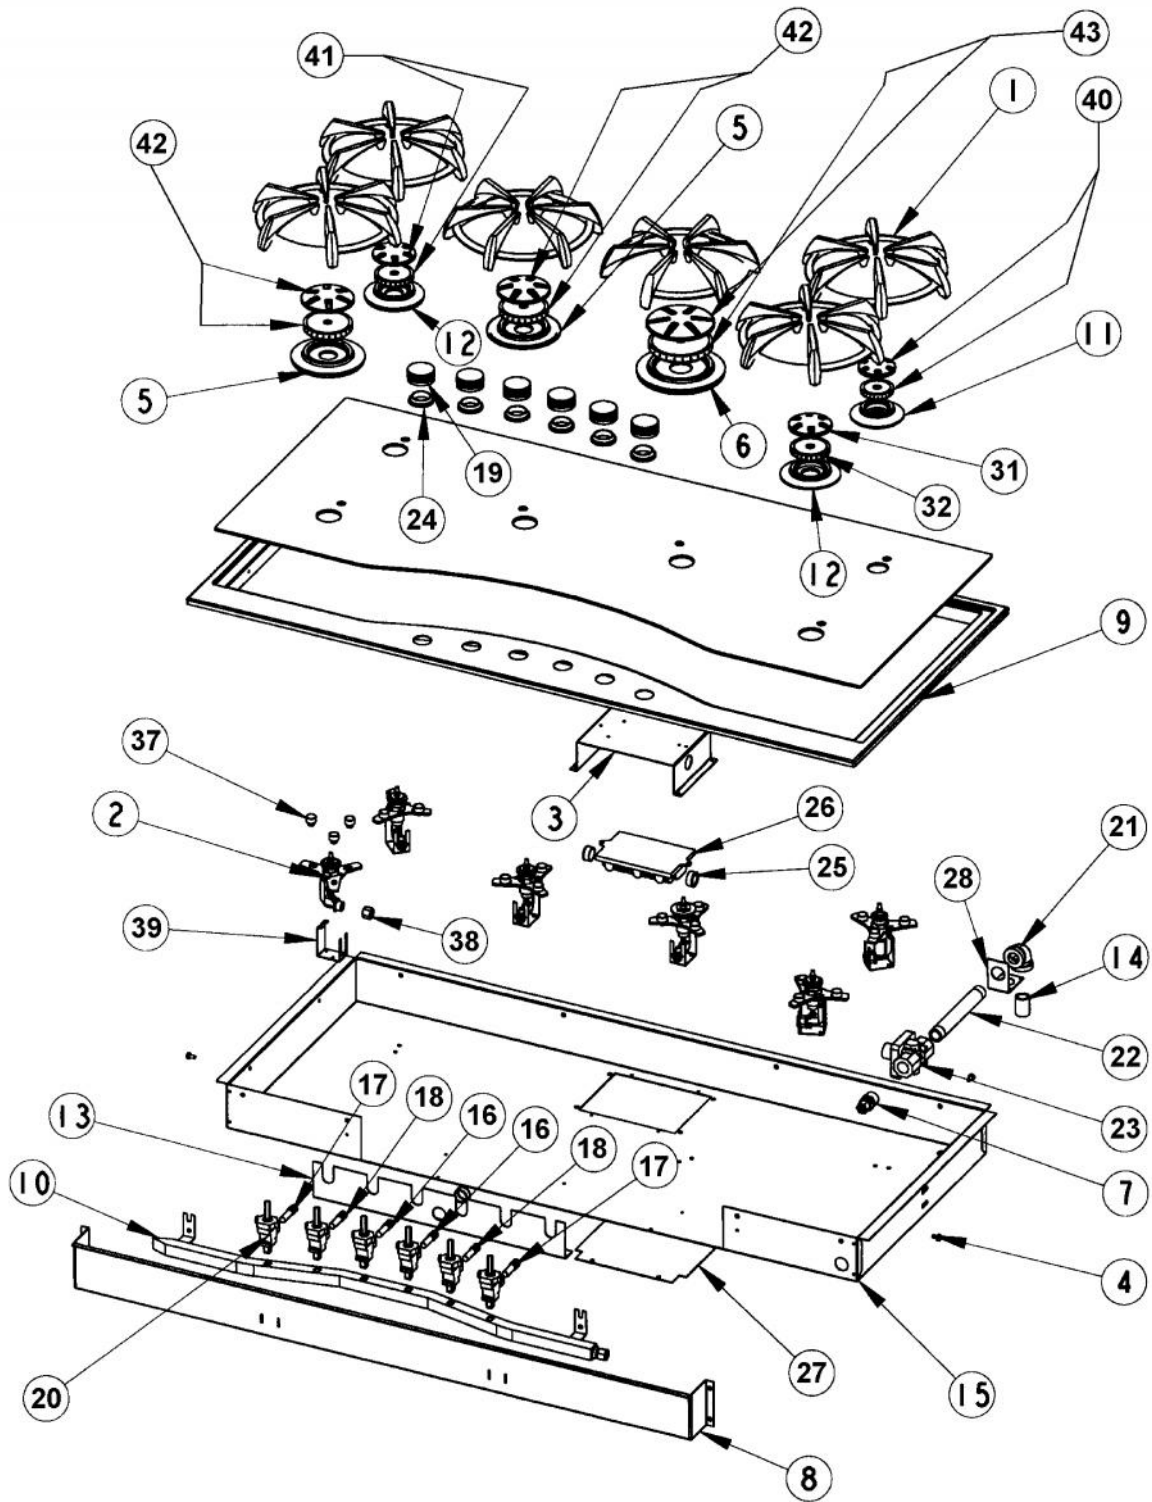

----- Manual continues below -----

Ref #	Part Number	Qty.	Description
1	PA060055		GRATES BK
	PA060056		DGCU GRATE MATTE GRAY
2	PB050061		JET HOLDER (DGCU)
3	A2005717		SPARK MODULE BOX (DGCU)
4	PD020004		10X3/8PH.HD.TYPE 25 REPL PD040125
5	PA080058		C BURNER BASE DGCU
6	PA080057		BURNER BASE ASM
7	PB040191		3/8` CC TO 3/4` ADAPTER (DGCU)
8	A2005711		CONTROL PANEL COVER 45 (DECU)
9	G5005745		DESIGNER TOP ASSY DGCU155-6BSB
	G5005746		DESIGNER TOP ASSY DGCU155-6BSW
10	PA050075		42 CS MANIFOLD ASSY
11	PA080060		A BURNER BASE DGCU
12	PA080059		B BURNER BASE DGCU
13	A2005720		30` TUBE BRACKET DGCU
14	PB040046		1/2 CLOSE NIPPLE (VGSO166)
15	A2005714		DGCU 45 BURNER BOX
16	PB020116		TUBING - 10 FLEXIBLE 12 & 24
17	PB020125		3/8` S.S. FLEX TUBING 13` (DGCU)
18	PB020127		3/8` S.S. FLEX TUBING 20` (DGCU)
19	PB010200		GAS DESIGNER COOKTOP KNOB
	PB010200PVD		GAS DESIGNER COOKTOP KNOB - BRASS
	PB010214		GAS DESIGNER COOKTOP KNOB - WH
	PB010214PVD		GAS DESIGNER COOKTOP KNOB - BRASS
20	PA010094		SUB TO 003577-000 - DGCU GAS VALVE (DESIGNER SERIES)
21	PB040053		1/2 90DEG. ELBOW
22	PB040175		1/2 PIPE NIPPLE (6.375 LONG)
23	PA070004		PRESSURE REG.(NAT.) RV47L-77-5.0
	PA070005		PRESSURE REG.(LP) RV47L-77-10.0
24	PB070079		SILICONE EXTRUSION (DGSU)
25	PD040005		SNAP BUSHING - 7/8
26	PA020042		TYTRONICS 0+6 SPARK MODULE
27	A2005718		SPARK MODULE COVER DGCU
28	A2005719		SUPPLY BRACKET DGCU
29	PA080066		BURNER CAP MATTE BLACK
	PA080067		GRAY MATTE BURNER CAP
30	PA080062		A` BURNER HEAD (6,000 BTU) DGCU
31	PA080068		BK MATTE BURNER CAP
	PA080069		GRAY MATTE BURNER CAP
32	PA080063		B` BURNER HEAD (9,000 BTU) DGC
33	PA080072		BK MATTE BURNER CAP
	PA080073		GRAY MATTE BURNER CAP
34	PA080065		D` BURNER HEAD (14,000 BTU) DGC
35	PA080070		BK MATTE BURNER CAP
	PA080071		GRAY MATTE BURNER CAP
36	PA080064		C` BURNER HEAD (12,000 BTU) DGC
37	PD040061		HIGH HEAT SILICON PAD
38	PB040192		3/8` CC FERREL (DGCU)
39	A2005729		JET HOLDER BRACKET (DGCU)
NI	PE070179		SUPPLY CORD
NI	PD040057		A-BURNER ALIGNMENT BUSHING (DGCU)
NI	PD040058		B/C - BURNER ALIGNMENT BUSHING-DGCU
NI	PD040059		D-BURNER ALIGNMENT BUSHING (DGCU)
NI	PA020015		SPARK IGNITION SWITCH
NI	PD030067		BURNER VENTURI A & B (DGCU)
NI	PD030068		VENTURI, C&D (DGCU)
NI	PB020126		3/8` S.S. FLEX TUBING 15` (DGCU)
40	G5009157		BURNER HEAD ASSY BK (A)
	G5009158		BURNER HEAD ASSY WH (A)
41	G5009163		BURNER HEAD ASSY