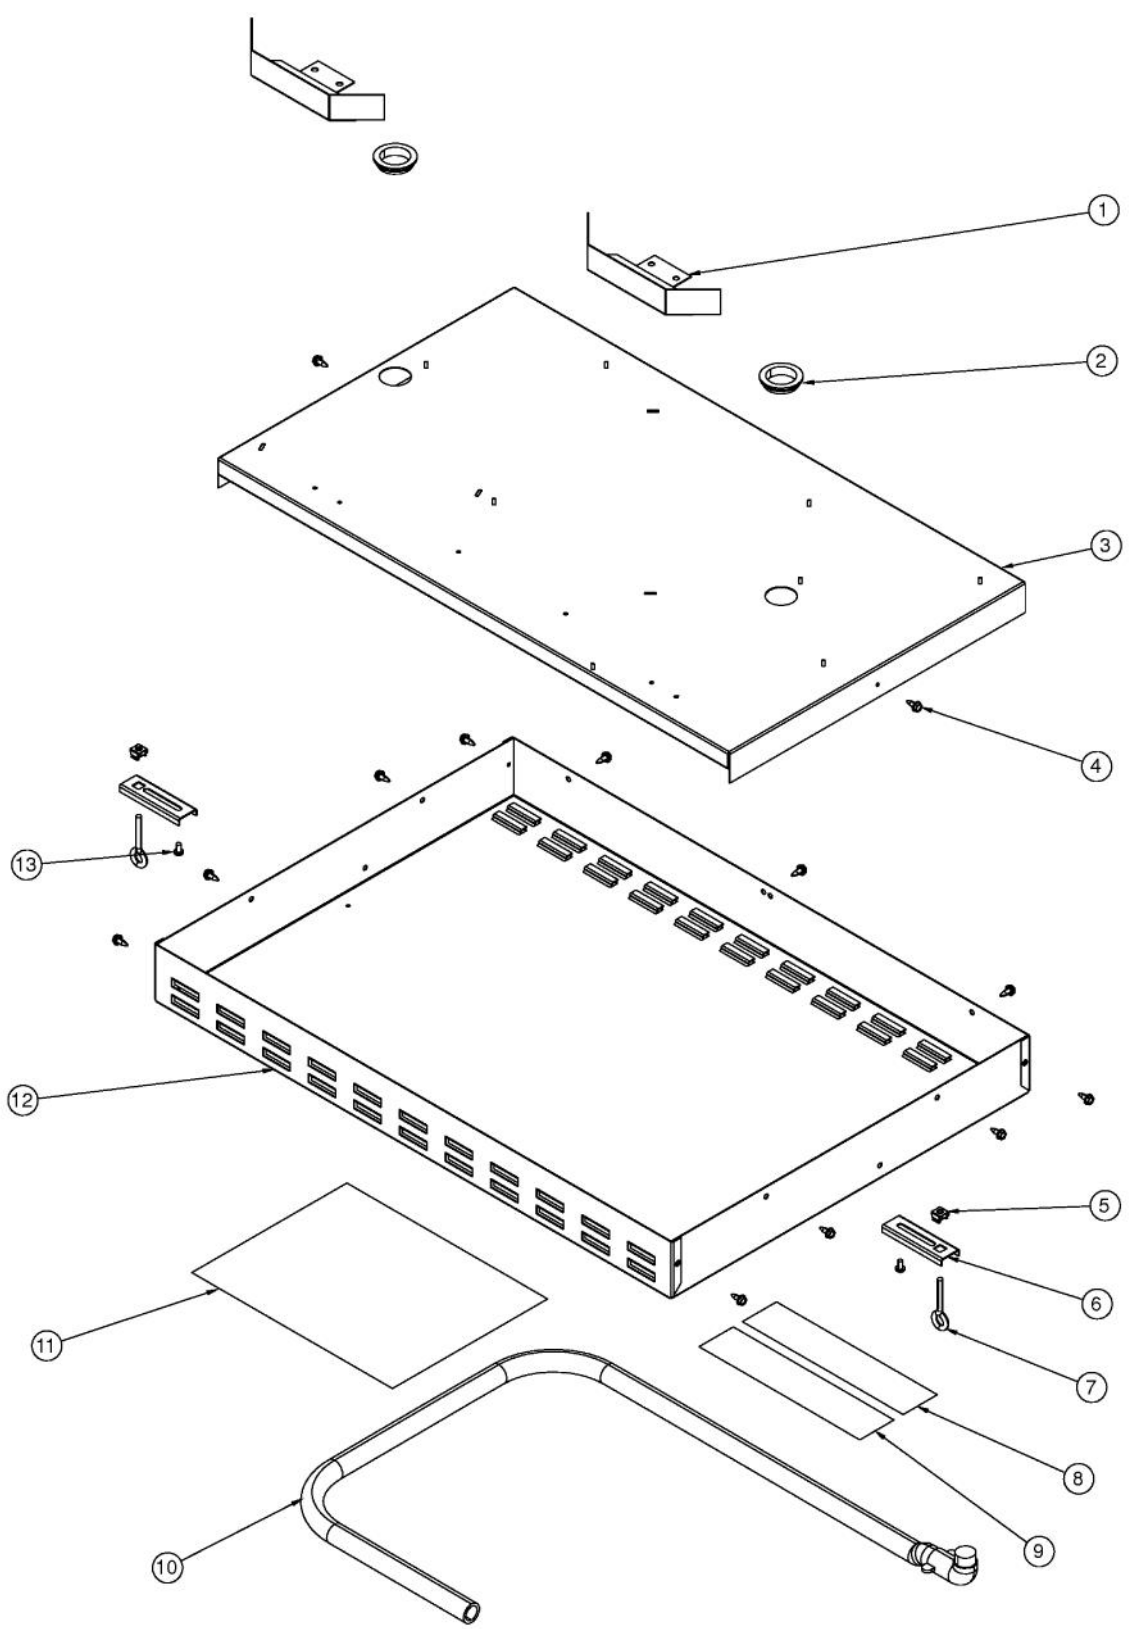

# VIKING RDECU2065B Owner's Manual

[Shop genuine replacement parts for VIKING  
RDECU2065B](#)

[Find Your VIKING Gas Range Parts - Select From 76 Models](#)

----- Manual continues below -----

Ref #	Part Number	Qty.	Description
1	032299-000	1	TRIPLE INF. KNOB, ASM, COOKTOP, BLADE, D3
2	032292-000	2	SNGL INF KNOB, ASM, COOKTOP, BLADE, D3
3	032297-000	2	DUAL INF. KNOB ASM, COOKTOP, BLADE, D3
4	PD020269	10	NO.8 PAN HEAD SCREW
5	PB070078	5	SILICONE GASKET (DESU)
6	031733-000	2	DUAL INFINITE SWITCH
7	031728-000	2	SINGLE INFINITE SWITCH
8	031734-000	1	TRIPLE INFINITE SWITCH
9	017582-000	1	LIGHT HOUSING, BLUE NEON
10	017579-000	1	LENS, BLUE

Ref #	Part Number	Qty.	Description
1	032151-000	1	RDECU 30 GLASS TOP ASM
2	032150-000	1	TRIPLE ELEMENT ASM, D3
3	032146-000	2	6 ELEMENT ASM, D3
4	032149-000	2	8 ELEMENT ASM, D3
5	003860-000	4	NO.10-18 X .500 FASTNR,SCR,HXWH,STL,ZPLT
6	PE070231	1	TERMINAL BLOCK - 6 POLE (HEYCO)
7	033491-000	1	BRACKET, LIGHT, D3
8	PE050113	5	DECU INDICATOR LIGHT (SP-2185-BDPS)

Ref #	Part Number	Qty.	Description
1	032995-000	2	HEAT SHIELD
2	PB070320	2	SILICONE EXTRUSION
3	032139-000	1	30 CROSS BRACE
4	003860-000	13	NO.10-18 X .500 FASTNR,SCR,HXWH,STL,ZPLT
5	PD030029	2	SELF RETAINING NUT (1/4-20)
6	A2003053	2	RET.BRKT VGUSU101 REPL PG210006
7	PD010027	2	EYE BOLT-VGSU101/161
8	PE020047	1	RATING LABEL
9	PE020050	1	RATING PLATE (VESC/VERT)
10	032247-000	1	CONDUIT, D3 COOKTOP
11	033788-200	1	WIRING DIAGRAM
12	NON-SERVICEABLE	1	TUB WELDMENT
13	PD020004	2	10X3/8PH.HD.TYPE 25 REPL PD040125