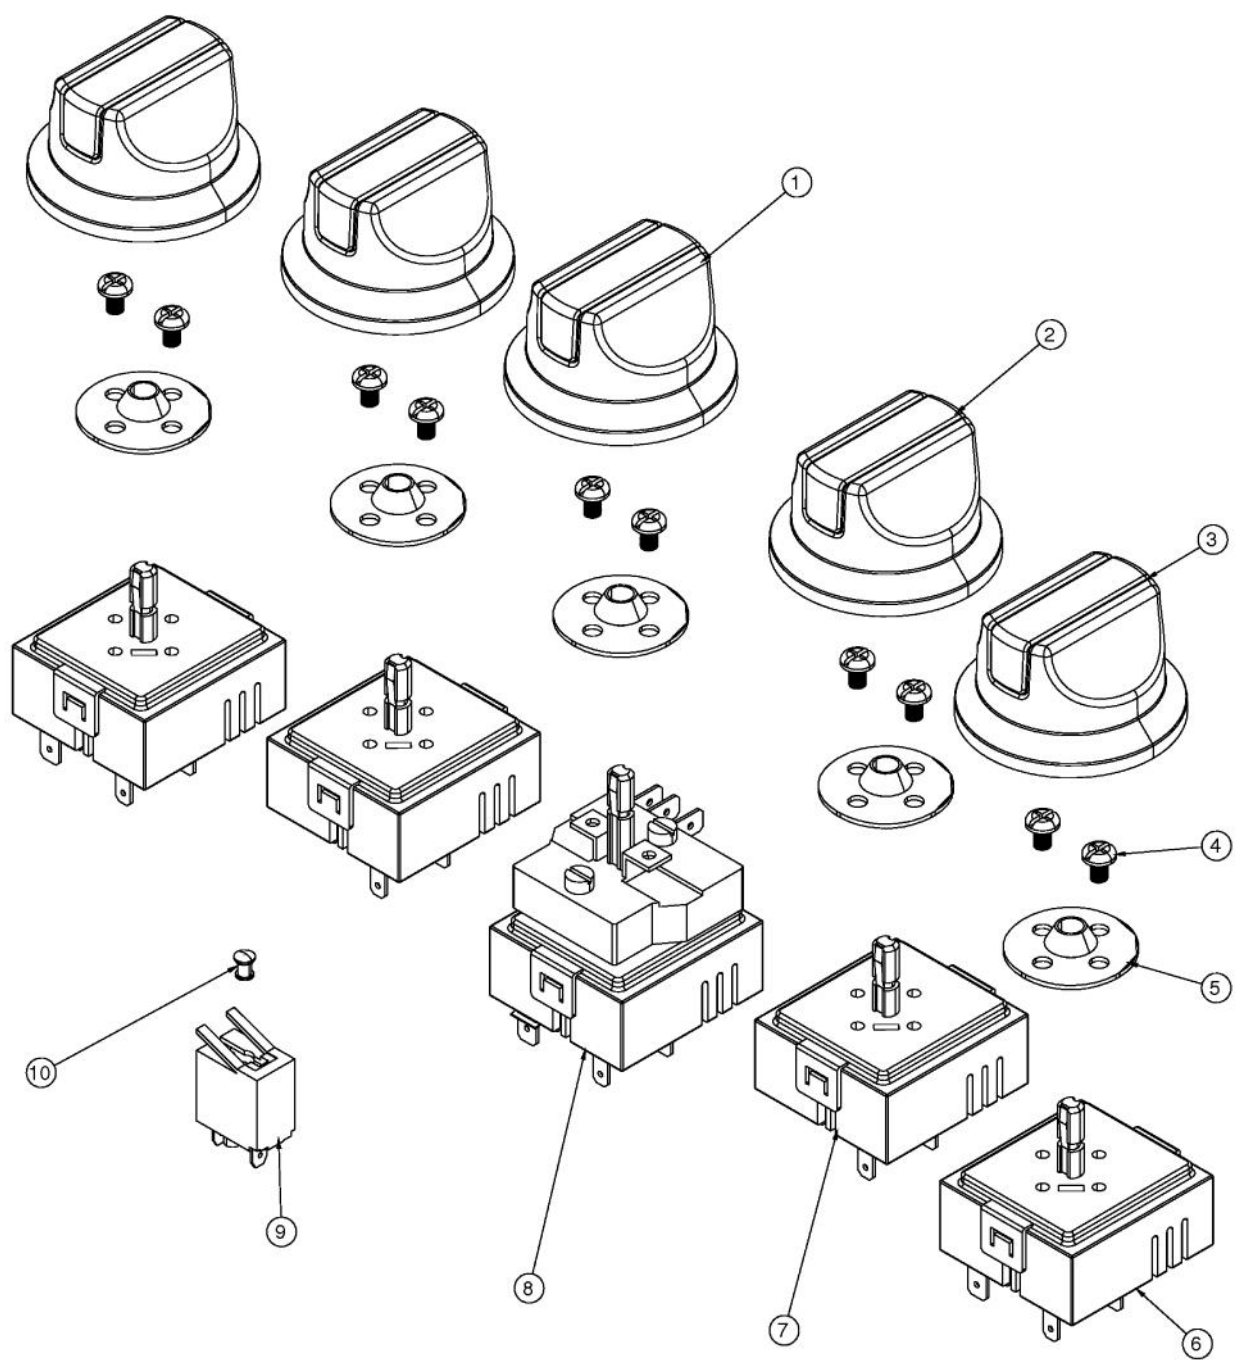

# VIKING RDECU2065B Owner's Manual

[Shop genuine replacement parts for VIKING  
RDECU2065B](#)

[Find Your VIKING Gas Range Parts - Select From 76 Models](#)

----- Manual continues below -----

Ref #	Part Number	Qty.	Description
1	032299-000	1	TRIPLE INF. KNOB, ASM, COOKTOP, BLADE, D3
2	032292-000	2	SNGL INF KNOB, ASM, COOKTOP, BLADE, D3
3	032297-000	2	DUAL INF. KNOB ASM, COOKTOP, BLADE, D3
4	PD020269	10	NO.8 PAN HEAD SCREW
5	PB070078	5	SILICONE GASKET (DESU)
6	031733-000	2	DUAL INFINITE SWITCH
7	031728-000	2	SINGLE INFINITE SWITCH
8	031734-000	1	TRIPLE INFINITE SWITCH
9	017582-000	1	LIGHT HOUSING, BLUE NEON
10	017579-000	1	LENS, BLUE

Ref #	Part Number	Qty.	Description
1	032151-000	1	RDECU 30 GLASS TOP ASM
2	032150-000	1	TRIPLE ELEMENT ASM, D3
3	032146-000	2	6 ELEMENT ASM, D3
4	032149-000	2	8 ELEMENT ASM, D3
5	003860-000	4	NO.10-18 X .500 FASTNR,SCR,HXWH,STL,ZPLT
6	PE070231	1	TERMINAL BLOCK - 6 POLE (HEYCO)
7	033491-000	1	BRACKET, LIGHT, D3
8	PE050113	5	DECU INDICATOR LIGHT (SP-2185-BDPS)

Ref #	Part Number	Qty.	Description
1	032995-000	2	HEAT SHIELD
2	PB070320	2	SILICONE EXTRUSION
3	032139-000	1	30 CROSS BRACE
4	003860-000	13	NO.10-18 X .500 FASTNR,SCR,HXWH,STL,ZPLT
5	PD030029	2	SELF RETAINING NUT (1/4-20)
6	A2003053	2	RET.BRKT VGUSU101 REPL PG210006
7	PD010027	2	EYE BOLT-VGSU101/161
8	PE020047	1	RATING LABEL
9	PE020050	1	RATING PLATE (VESC/VERT)
10	032247-000	1	CONDUIT, D3 COOKTOP
11	033788-200	1	WIRING DIAGRAM
12	NON-SERVICEABLE	1	TUB WELDMENT
13	PD020004	2	10X3/8PH.HD.TYPE 25 REPL PD040125