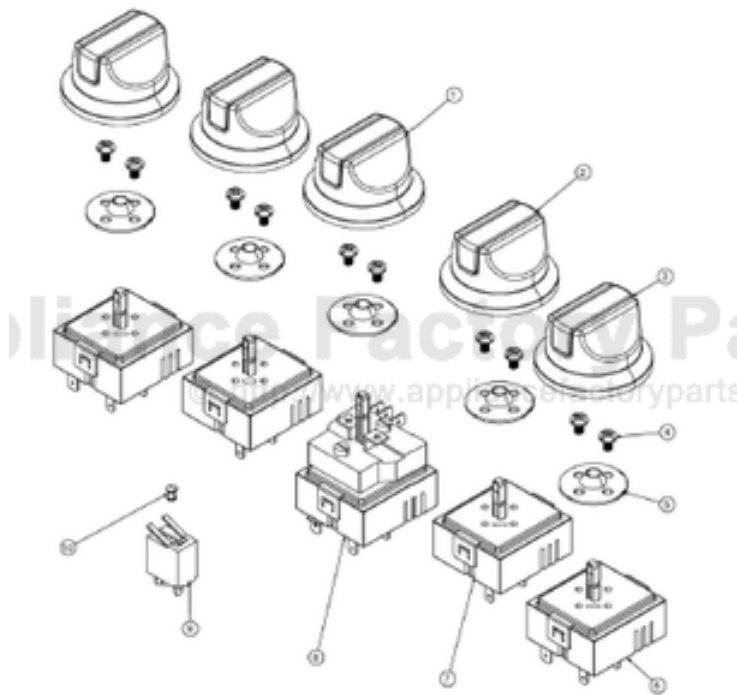

# VIKING RDECU2065B Owner's Manual

[Shop genuine replacement parts for VIKING  
RDECU2065B](#)

[Find Your VIKING Gas Range Parts - Select From 76 Models](#)

----- Manual continues below -----

Ref #	Part Number	Qty.	Description
1	032299-000	1	TRIPLE INF. KNOB, ASM, COOKTOP, BLADE, D3
2	032292-000	2	SNGL INF KNOB, ASM, COOKTOP, BLADE, D3
3	032297-000	2	DUAL INF. KNOB ASM, COOKTOP, BLADE, D3
4	PD020269	10	NO.8 PAN HEAD SCREW
5	PB070078	5	SILICONE GASKET (DESU)
6	031733-000	2	DUAL INFINITE SWITCH
7	031728-000	2	SINGLE INFINITE SWITCH
8	031734-000	1	TRIPLE INFINITE SWITCH
9	017582-000	1	LIGHT HOUSING, BLUE NEON
10	017579-000	1	LENS, BLUE

Ref #	Part Number	Qty.	Description
1	032151-000	1	RDECU 30 GLASS TOP ASM
2	032150-000	1	TRIPLE ELEMENT ASM, D3
3	032146-000	2	6 ELEMENT ASM, D3
4	032149-000	2	8 ELEMENT ASM, D3
5	003860-000	4	NO.10-18 X .500 FASTNR,SCR,HXWH,STL,ZPLT
6	PE070231	1	TERMINAL BLOCK - 6 POLE (HEYCO)
7	033491-000	1	BRACKET, LIGHT, D3
8	PE050113	5	DECU INDICATOR LIGHT (SP-2185-BDPS)

Ref #	Part Number	Qty.	Description
1	032995-000	2	HEAT SHIELD
2	PB070320	2	SILICONE EXTRUSION
3	032139-000	1	30 CROSS BRACE
4	003860-000	13	NO.10-18 X .500 FASTNR,SCR,HXWH,STL,ZPLT
5	PD030029	2	SELF RETAINING NUT (1/4-20)
6	A2003053	2	RET.BRKT VGUSU101 REPL PG210006
7	PD010027	2	EYE BOLT-VGSU101/161
8	PE020047	1	RATING LABEL
9	PE020050	1	RATING PLATE (VESC/VERT)
10	032247-000	1	CONDUIT, D3 COOKTOP
11	033788-200	1	WIRING DIAGRAM
12	NON-SERVICEABLE	1	TUB WELDMENT
13	PD020004	2	10X3/8PH.HD.TYPE 25 REPL PD040125