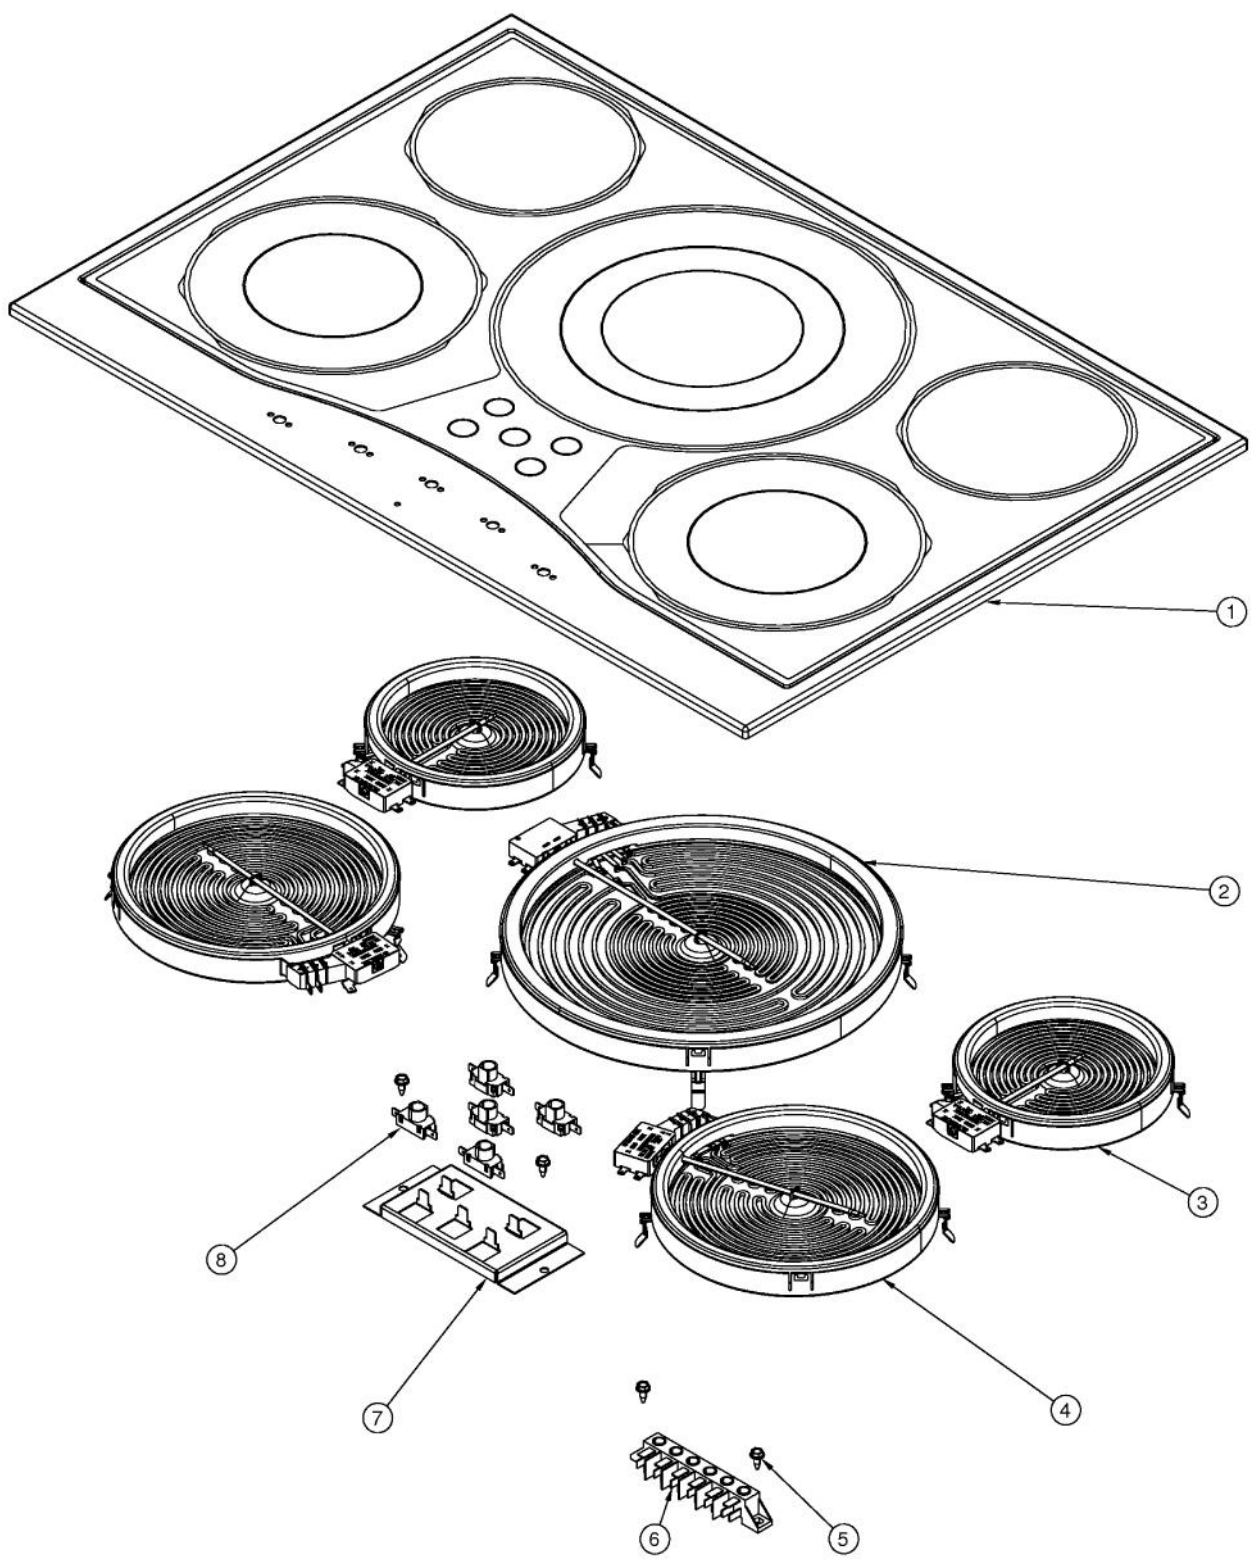

# VIKING RDECU2065B Owner's Manual

[Shop genuine replacement parts for VIKING  
RDECU2065B](#)

[Find Your VIKING Gas Range Parts - Select From 76 Models](#)

----- Manual continues below -----

Ref #	Part Number	Qty.	Description
1	032299-000	1	TRIPLE INF. KNOB, ASM, COOKTOP, BLADE, D3
2	032292-000	2	SNGL INF KNOB, ASM, COOKTOP, BLADE, D3
3	032297-000	2	DUAL INF. KNOB ASM, COOKTOP, BLADE, D3
4	PD020269	10	NO.8 PAN HEAD SCREW
5	PB070078	5	SILICONE GASKET (DESU)
6	031733-000	2	DUAL INFINITE SWITCH
7	031728-000	2	SINGLE INFINITE SWITCH
8	031734-000	1	TRIPLE INFINITE SWITCH
9	017582-000	1	LIGHT HOUSING, BLUE NEON
10	017579-000	1	LENS, BLUE

Ref #	Part Number	Qty.	Description
1	032151-000	1	RDECU 30 GLASS TOP ASM
2	032150-000	1	TRIPLE ELEMENT ASM, D3
3	032146-000	2	6 ELEMENT ASM, D3
4	032149-000	2	8 ELEMENT ASM, D3
5	003860-000	4	NO.10-18 X .500 FASTNR,SCR,HXWH,STL,ZPLT
6	PE070231	1	TERMINAL BLOCK - 6 POLE (HEYCO)
7	033491-000	1	BRACKET, LIGHT, D3
8	PE050113	5	DECU INDICATOR LIGHT (SP-2185-BDPS)

Ref #	Part Number	Qty.	Description
1	032995-000	2	HEAT SHIELD
2	PB070320	2	SILICONE EXTRUSION
3	032139-000	1	30 CROSS BRACE
4	003860-000	13	NO.10-18 X .500 FASTNR,SCR,HXWH,STL,ZPLT
5	PD030029	2	SELF RETAINING NUT (1/4-20)
6	A2003053	2	RET.BRKT VGUSU101 REPL PG210006
7	PD010027	2	EYE BOLT-VGSU101/161
8	PE020047	1	RATING LABEL
9	PE020050	1	RATING PLATE (VESC/VERT)
10	032247-000	1	CONDUIT, D3 COOKTOP
11	033788-200	1	WIRING DIAGRAM
12	NON-SERVICEABLE	1	TUB WELDMENT
13	PD020004	2	10X3/8PH.HD.TYPE 25 REPL PD040125