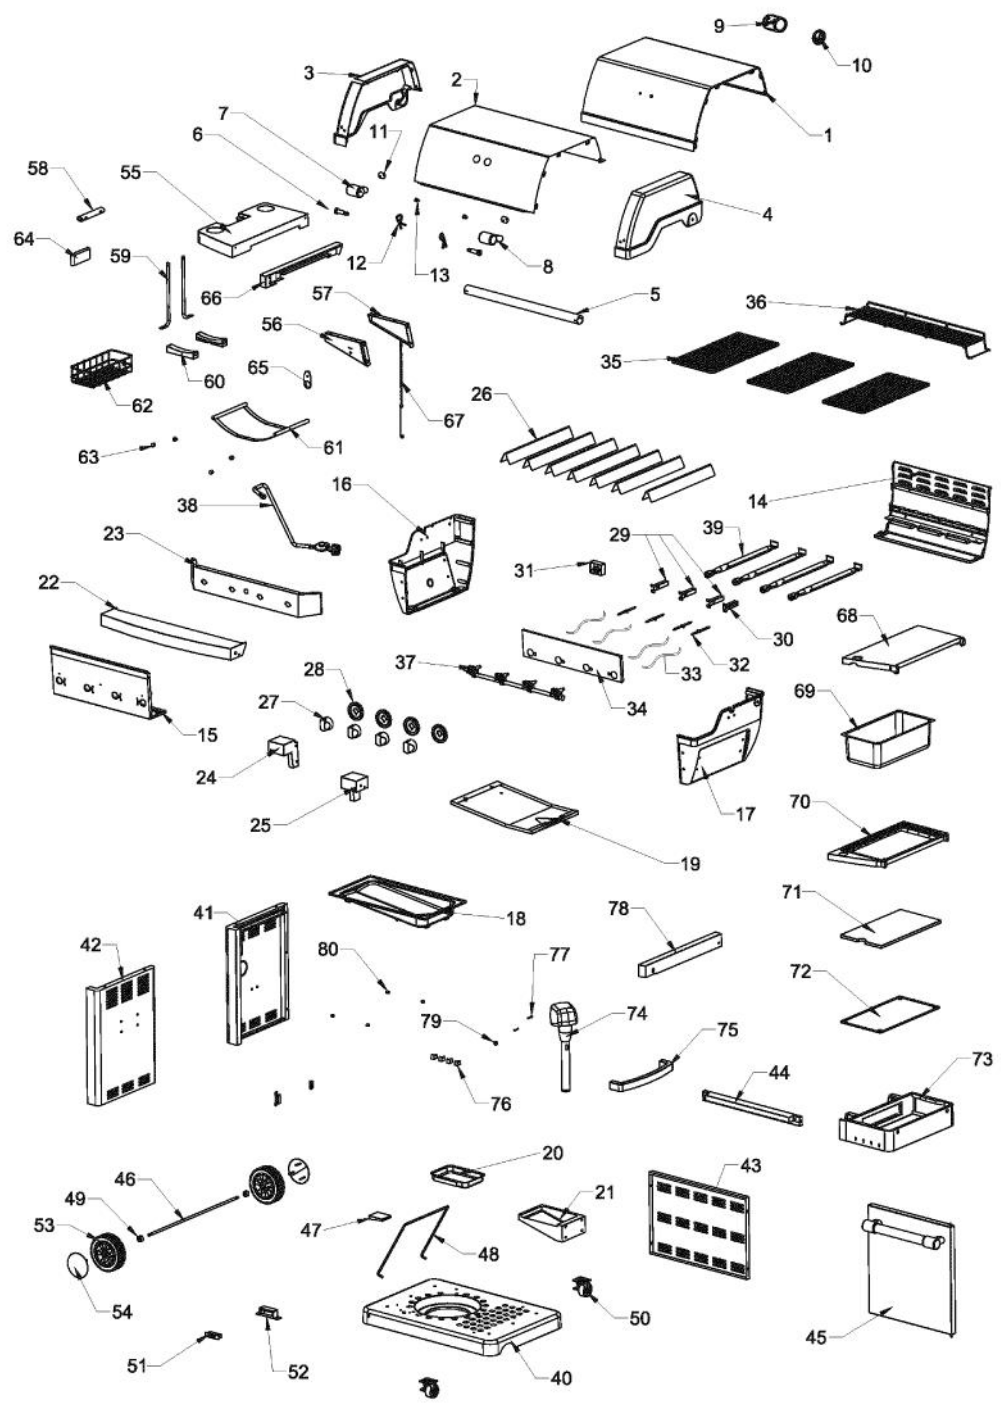

----- Manual continues below -----

Ref #	Part Number	Qty.	Description
1	026398-000	1	LID COVER
2	026399-000	1	LID LINER
3	026400-000	1	LID LEFT END
4	026401-000	1	LID RIGHT END
5	026402-000	1	LID HANDLE
6	026403-000	2	LID PIN
7	026404-000	1	HANDLE LEFT SEAT
8	026405-000	1	HANDLE RIGHT SEAT
9	026406-000	1	BADGE
10	026407-000	1	THERMOMETER
11	026408-000	2	HEAT INSULATION MAT
12	026409-000	2	HAIR PIN
13	026413-000	2	LID CUSHION
14	026415-000	1	FIREBOX BACK PANEL
15	026416-000	1	FIREBOX FRONT PANEL
16	026418-000	1	FIREBOX LEFT PANEL
17	026419-000	1	FIREBOX RIGHT PANEL
18	026420-000	1	GREASE PAN
19	026422-000	1	TANK HEAT INSULATOR
20	026424-000	1	GREASE CUP
21	026425-000	1	GREASE CUP SUPPORT
22	026426-000	1	TOP CONTROL PANEL TOP
23	026427-000	1	LOWER CONTROL PANEL
24	026428-000	1	LEFT CONTROL PANEL SUPPORT
25	026429-000	1	RIGHT CONTROL PANEL SUPPORT
26	026430-000	7	HEAT TENT
27	026431-000	4	KNOB
28	026432-000	4	BEZEL
29	026433-000	3	ELECTRODE BOX - A
30	026434-000	1	ELECTRODE BOX - B
31	026436-000	1	IGNITER
32	026437-000	4	ELECTRODE
33	026438-000	4	IGNITION CABLE
34	026439-000	1	HEAT INSULATOR
35	026440-000	3	COOKING GRATE
36	026443-000	1	WARMING RACK
37	026444-000	1	MAIN BURNER VALVE
38	026445-000	1	REGULATOR
39	026446-000	4	MAIN BURNER
40	026447-000	1	CART BOTTOM PANEL
41	026448-000	1	CART LEFT PANEL
42	026449-000	1	CART RIGHT PANEL
43	026654-000	1	CART BACK PANEL
44	026655-000	1	CART FRONT BEAM
45	026656-000	1	DOOR
46	026657-000	1	AXLE
47	026658-000	2	BUSH
48	026659-000	1	TANK CLIP
49	026660-000	1	GAS TANK STOPPER
50	026661-000	2	SWIVEL LOCKING CASTER
51	026662-000	2	DOOR LATCH
52	026663-000	2	DOOR LATCH BOX
53	026664-000	2	WHEEL
54	026665-000	2	WHEEL COVER
55	026666-000	1	LEFT SIDE TABLE
56	026667-000	1	LEFT SIDE TABLE FRONT SUPPORT
57	026668-000	1	LEFT SIDE TABLE BACK SUPPORT
58	026669-000	1	BASKET HANDLE
59	026670-000	2	BASKET SUPPORT
60	026671-000	2	BASKET SEAT