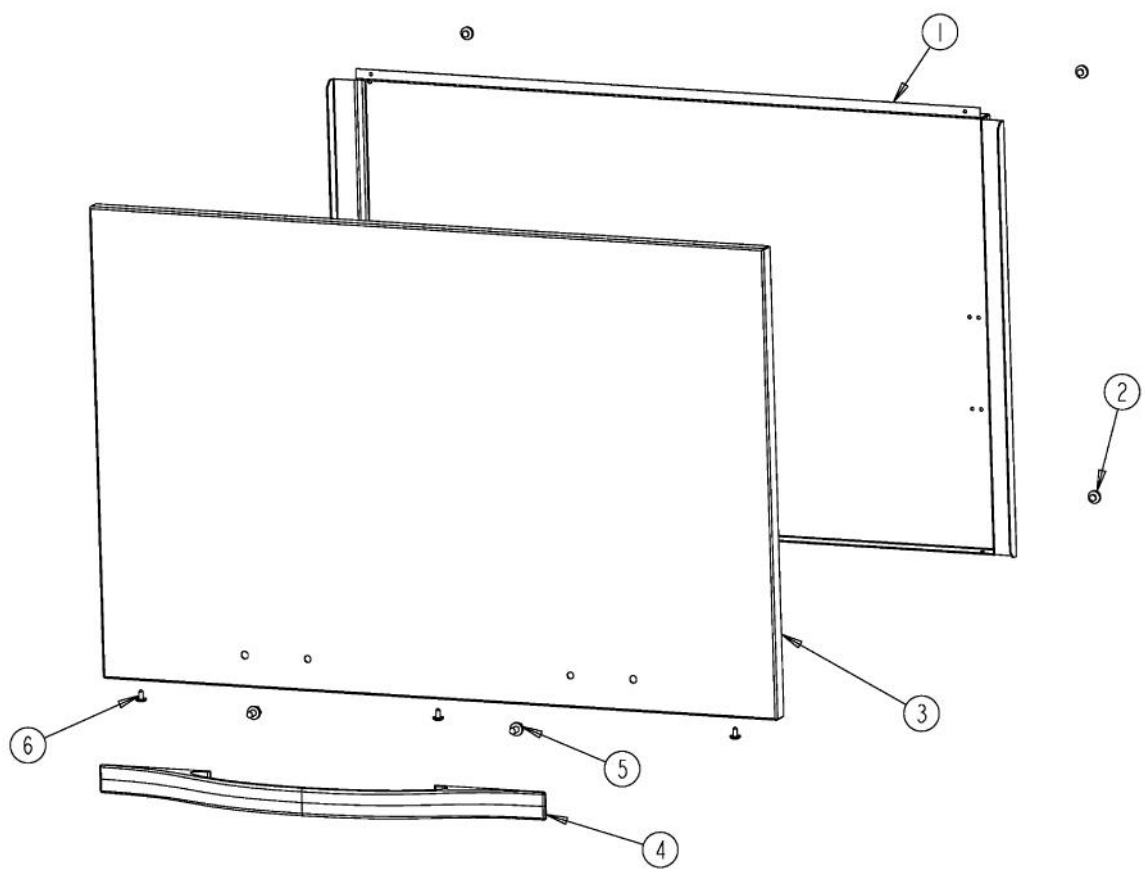

----- Manual continues below -----

Ref #	Part Number	Qty.	Description
1	B20013413		OUTER TOP PANEL (VMWC102)
2	PC020100		LATERAL HINGE RH (VMWC/DMWC)
3	B20013492		O/S SIDE RH (VMWC102/DMWC101)
4	PD020100		NO.8 X 7/16 PHILLIP HD KNIFE SCREW
5	PC020101		DOOR FITTING RH/LH (VMWC/DMWC)
6	B20013495		30 REAR PANEL (VMWC102/DMWC101)
7	PD020032		SRW-8(A)X3/8PH.WFR HD 7/16DIAXNICL
8	B2003121		ADJUSTMENT BRKT (VMWC)
9	B20013498		MAIN BOTTOM (VMWC102)
10	PE040297		TOP/BOTTOM TRIM (VMWC102)
11	PE040301		SIDE TRIM (VMWC)
12	B20013493		O/S SIDE LH (VMWC102/DMWC101)
13	PC020099		LATERAL HINGE LH (VMWC/DMWC)
14	PC020102		PISTON
15	PD020150		NO.6 X 1/2 PH. CT. SK. SMS. ``SS``
16	PC020097		30 PROFILE ROD (VMWC101/DMWC100)
17	PD020087		10 X 1/2 PAN PH. TEK ZINC