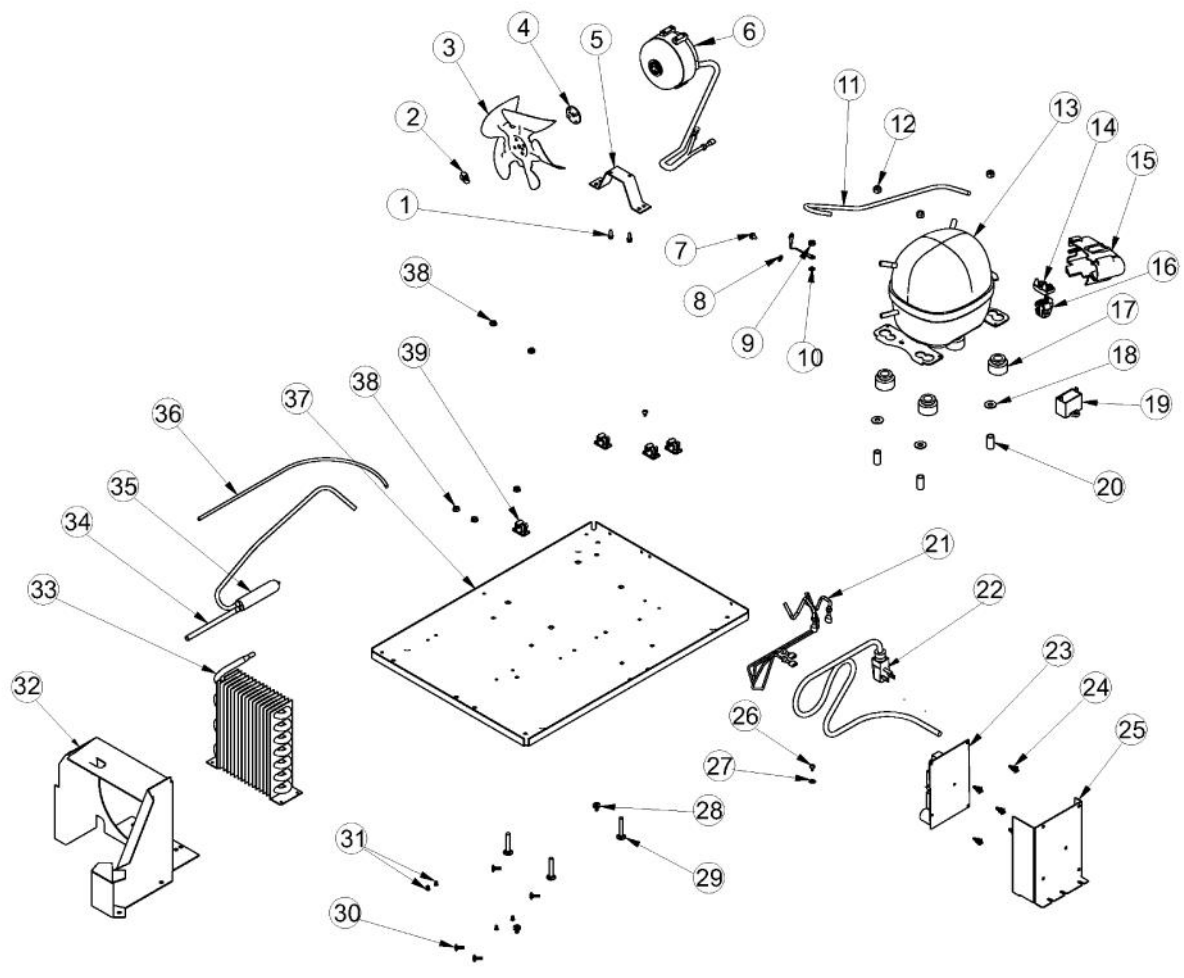

Ref #	Part Number	Qty.	Description
1	PW300152	2	FAN MOTOR ASSY (VUIM150) 42244701
2	PW200020	1	SPEED NUT, FAN MOTOR
3	PW200037	1	FAN BLADE
4	PW200037	1	FAN BLADE
5	PW300152	1	FAN MOTOR ASSY (VUIM150) 42244701
6	PW300152	1	FAN MOTOR ASSY (VUIM150) 42244701
7	PW200029	4	SCREW
8	PW300274	2	WASHER, INDOOR
9	PW300137	1	GROUND WIRE (VUIM150)
10	PW300143	1	LOCK WASHER (VUIM150) 42243619
11	010035-000	1	PROCESSOR TUBE
12	PW200017	3	LOCK NUT .25-.20 UNC
13	PW240041	1	COMPRESSOR 15 (42242896)
14	PS100020	1	OVERLOAD (42245133) 152 WC
15	009507-000	1	RELAY COVER
16	PS100021	1	PTC RELAY (42245131) 152 WC
17	010036-000	4	GROMMET (COMES WITH COMPRESSOR)
18	PW200018	3	.312 ID FLAT WASHER
19	PS100023	1	RUN CAPACITOR (42245134) 152 WC
20	010037-000	3	SLEEVE (COMES WITH COMPRESSOR)
21	010038-000	1	WIRE HARNESS
22	005835-000	1	POWER CORD - 42242054
23	009511-000	1	ELECTRONIC CONTROL BOARD
24	009513-000	5	STANDOFF
25	009514-000	1	CONTROL BOARD MOUNTING BRACKET
26	PW200017	2	LOCK NUT .25-.20 UNC
27	PW300274	1	WASHER, INDOOR
29	010040-000	3	1/4-20 X 1 1/2 CARRIAGE BOLT
28	PW200017	2	LOCK NUT .25-.20 UNC
30	PW300152	6	FAN MOTOR ASSY (VUIM150) 42244701
31	010039-000	4	RIVET, 1/8 STEEL
32	PW240004	1	CONDENSER, R-134A
33	PW300159	1	CONDENSER ASSY
34	009810-000	1	DRYER TUBE
35	PW240003	1	DRIER ASSY VUWC140
36	010032-000	1	DISCHARGE TUBE
37	010033-000	1	BASEPLATE
38	PW300152	6	FAN MOTOR ASSY (VUIM150) 42244701
39	007640-000	4	PLASTIC WIRE CLIP