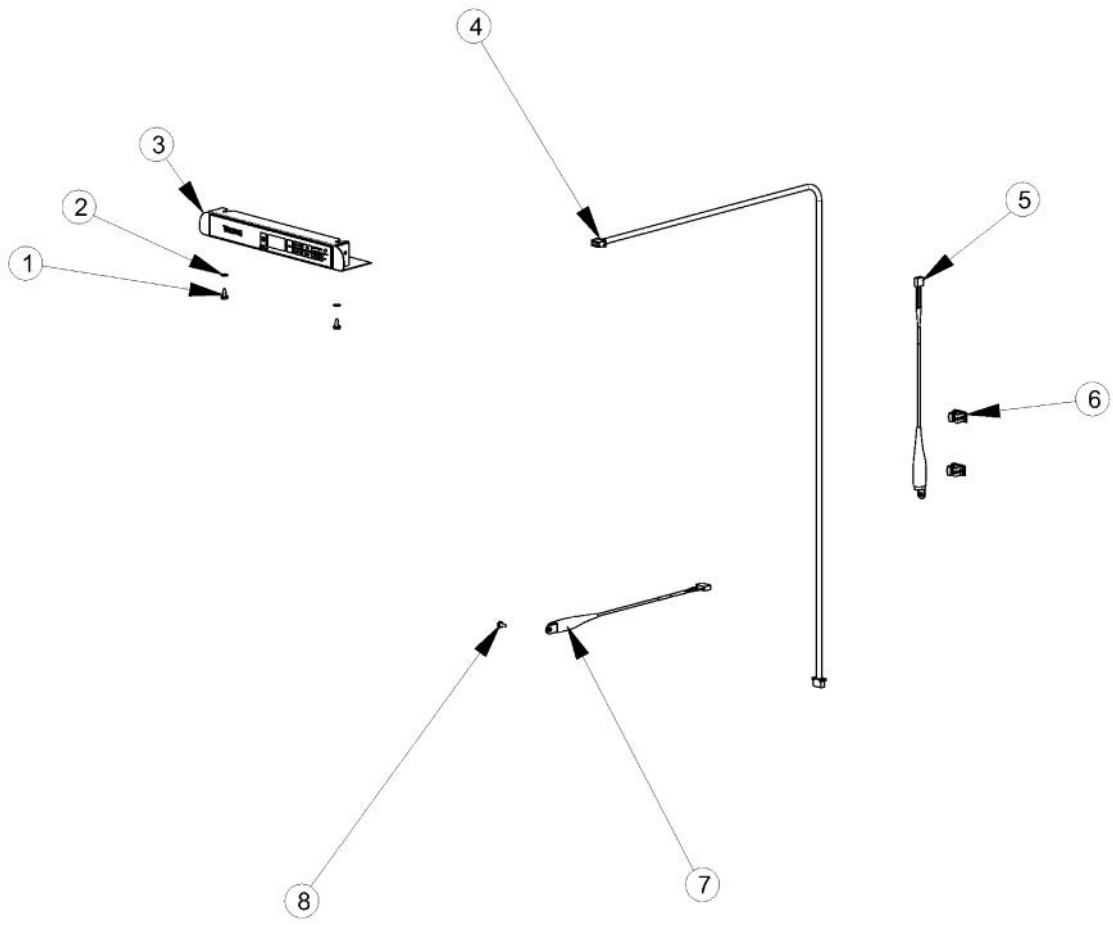

----- Manual continues below -----

Ref #	Part Number	Qty.	Description
1	009924-000	2	WASHER HD SCREW - ZN
2	007641-000	1	NO.10 EXTERNAL TOOTH LOCKWASHER
3	PS100007	1	AURA LIGHT ASSY (BLACK) 42245124
4	010236-000	3	10-32 X 3/4? PHILLIPS COUNTERSUNK SCREW, ZN
5	010695-000	1	STANDARD HINGE, RIGHT TOP, CHROME
6	PS100019	1	BACK PANEL ASSEMBLY (42245283) 152 WC
7	009924-000	26	WASHER HD SCREW - ZN
8	010021-000	1	BUSHING
9	010702-000	1	STANDARD HINGE, RIGHT BOTTOM, CHROME
10	010236-000	3	10-32 X 3/4? PHILLIPS COUNTERSUNK SCREW, ZN
11	010027-000	1	TOE GRILLE - BK
12	009489-000	2	NO.12 X 3/4 TYPE AB PHILLIPS SCREW, BLACK
13	PW240045	1	SERV. ASSY BLACK DRAIN TUBE 42244609
14	010772-000	1	DRIP TRAY - BL
15	PW200019	2	POP RIVET
16	010245-000	1	DOUBLEE SIDED TAPE, 1.75
17	010246-000	1	EVAPORATOR FAN
18	010028-000	2	1 SPACER - BK
19	PW200007	2	SCREW, EVAPOR. (VUWC140)X 08204902
20	010774-000	1	EVAPORATOR ASSEMBLY
21	010022-000	1	WIRE CONDUIT
NI	PW200078	4	LEVELING LEG (42246384)

Ref #	Part Number	Qty.	Description
1	009924-000	2	WASHER HD SCREW - ZN
2	009486-000	2	NO.10 EXTERNAL TOOTH STAR WASHER, SS
3	028581-000	1	DISPLAY ASM BK, 15 WC GLASS DR.
3	028582-000	1	DISPLAY ASM BK, 15 WC SOLID DR.
4	010227-000	1	COMMUNICATION CABLE
5	010210-000	1	TEMP SENSOR
6	007640-000	2	PLASTIC WIRE CLIP
7	010220-000	1	DISPLAY TEMP SENSOR
8	010698-000	1	SCREW, NO.10 X .5 ZN

Ref #	Part Number	Qty.	Description
1	010769-000	1	LINER SHIELD - LH
2	010698-000	1	SCREW, NO.10 X .5 ZN
3	010228-000	6	BUSHING 2620
4	010226-000	6	CABINET SIDE, LH - BK
5	010039-000	36	RIVET, 1/8 STEEL
6	010242-000	1	SHELF SLIDE, RH - BL
7	010773-000	1	LINER SHIELD - RH
8	010235-000	6	SHELF SLIDED, RH - BK
9	010771-000	6	FRONT NATURAL WOOD
10	010232-000	6	SHELF SLIDE, LH - BK
11	010230-000	12	SCREW, NO.8 X 1/2 PH PAN HEAD
12	010770-000	6	SHELF RACK