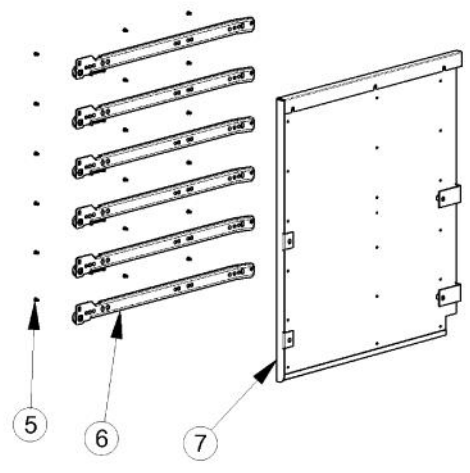

----- Manual continues below -----

Ref #	Part Number	Qty.	Description
1	009924-000	2	WASHER HD SCREW - ZN
2	007641-000	1	NO.10 EXTERNAL TOOTH LOCKWASHER
3	PS100007	1	AURA LIGHT ASSY (BLACK) 42245124
4	010236-000	3	10-32 X 3/4? PHILLIPS COUNTERSUNK SCREW, ZN
5	010695-000	1	STANDARD HINGE, RIGHT TOP, CHROME
6	PS100019	1	BACK PANEL ASSEMBLY (42245283) 152 WC
7	009924-000	26	WASHER HD SCREW - ZN
8	010021-000	1	BUSHING
9	010702-000	1	STANDARD HINGE, RIGHT BOTTOM, CHROME
10	010236-000	3	10-32 X 3/4? PHILLIPS COUNTERSUNK SCREW, ZN
11	010027-000	1	TOE GRILLE - BK
12	009489-000	2	NO.12 X 3/4 TYPE AB PHILLIPS SCREW, BLACK
13	PW240045	1	SERV. ASSY BLACK DRAIN TUBE 42244609
14	010772-000	1	DRIP TRAY - BL
15	PW200019	2	POP RIVET
16	010245-000	1	DOUBLEE SIDED TAPE, 1.75
17	010246-000	1	EVAPORATOR FAN
18	010028-000	2	1 SPACER - BK
19	PW200007	2	SCREW, EVAPOR. (VUWC140)X 08204902
20	010774-000	1	EVAPORATOR ASSEMBLY
21	010022-000	1	WIRE CONDUIT
NI	PW200078	4	LEVELING LEG (42246384)

Ref #	Part Number	Qty.	Description
1	009924-000	2	WASHER HD SCREW - ZN
2	009486-000	2	NO.10 EXTERNAL TOOTH STAR WASHER, SS
3	028581-000	1	DISPLAY ASM BK, 15 WC GLASS DR.
3	028582-000	1	DISPLAY ASM BK, 15 WC SOLID DR.
4	010227-000	1	COMMUNICATION CABLE
5	010210-000	1	TEMP SENSOR
6	007640-000	2	PLASTIC WIRE CLIP
7	010220-000	1	DISPLAY TEMP SENSOR
8	010698-000	1	SCREW, NO.10 X .5 ZN