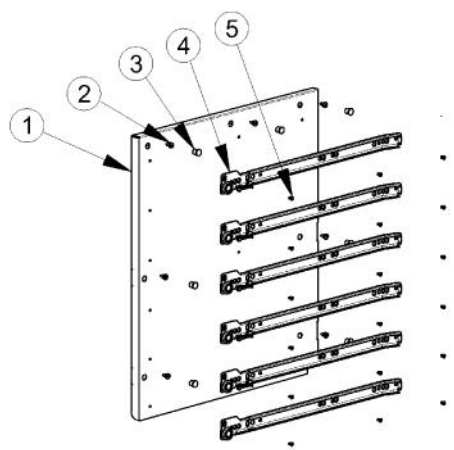

----- Manual continues below -----

Ref #	Part Number	Qty.	Description
1	009924-000	2	WASHER HD SCREW - ZN
2	007641-000	1	NO.10 EXTERNAL TOOTH LOCKWASHER
3	PS100007	1	AURA LIGHT ASSY (BLACK) 42245124
4	010236-000	3	10-32 X 3/4? PHILLIPS COUNTERSUNK SCREW, ZN
5	010695-000	1	STANDARD HINGE, RIGHT TOP, CHROME
6	PS100019	1	BACK PANEL ASSEMBLY (42245283) 152 WC
7	009924-000	26	WASHER HD SCREW - ZN
8	010021-000	1	BUSHING
9	010702-000	1	STANDARD HINGE, RIGHT BOTTOM, CHROME
10	010236-000	3	10-32 X 3/4? PHILLIPS COUNTERSUNK SCREW, ZN
11	010027-000	1	TOE GRILLE - BK
12	009489-000	2	NO.12 X 3/4 TYPE AB PHILLIPS SCREW, BLACK
13	PW240045	1	SERV. ASSY BLACK DRAIN TUBE 42244609
14	010772-000	1	DRIP TRAY - BL
15	PW200019	2	POP RIVET
16	010245-000	1	DOUBLEE SIDED TAPE, 1.75
17	010246-000	1	EVAPORATOR FAN
18	010028-000	2	1 SPACER - BK
19	PW200007	2	SCREW, EVAPOR. (VUWC140)X 08204902
20	010774-000	1	EVAPORATOR ASSEMBLY
21	010022-000	1	WIRE CONDUIT
NI	PW200078	4	LEVELING LEG (42246384)

Ref #	Part Number	Qty.	Description
1	009924-000	2	WASHER HD SCREW - ZN
2	009486-000	2	NO.10 EXTERNAL TOOTH STAR WASHER, SS
3	028581-000	1	DISPLAY ASM BK, 15 WC GLASS DR.
3	028582-000	1	DISPLAY ASM BK, 15 WC SOLID DR.
4	010227-000	1	COMMUNICATION CABLE
5	010210-000	1	TEMP SENSOR
6	007640-000	2	PLASTIC WIRE CLIP
7	010220-000	1	DISPLAY TEMP SENSOR
8	010698-000	1	SCREW, NO.10 X .5 ZN

Ref #	Part Number	Qty.	Description
1	010769-000	1	LINER SHIELD - LH
2	010698-000	1	SCREW, NO.10 X .5 ZN
3	010228-000	6	BUSHING 2620
4	010226-000	6	CABINET SIDE, LH - BK
5	010039-000	36	RIVET, 1/8 STEEL
6	010242-000	1	SHELF SLIDE, RH - BL
7	010773-000	1	LINER SHIELD - RH
8	010235-000	6	SHELF SLIDED, RH - BK
9	010771-000	6	FRONT NATURAL WOOD
10	010232-000	6	SHELF SLIDE, LH - BK
11	010230-000	12	SCREW, NO.8 X 1/2 PH PAN HEAD
12	010770-000	6	SHELF RACK