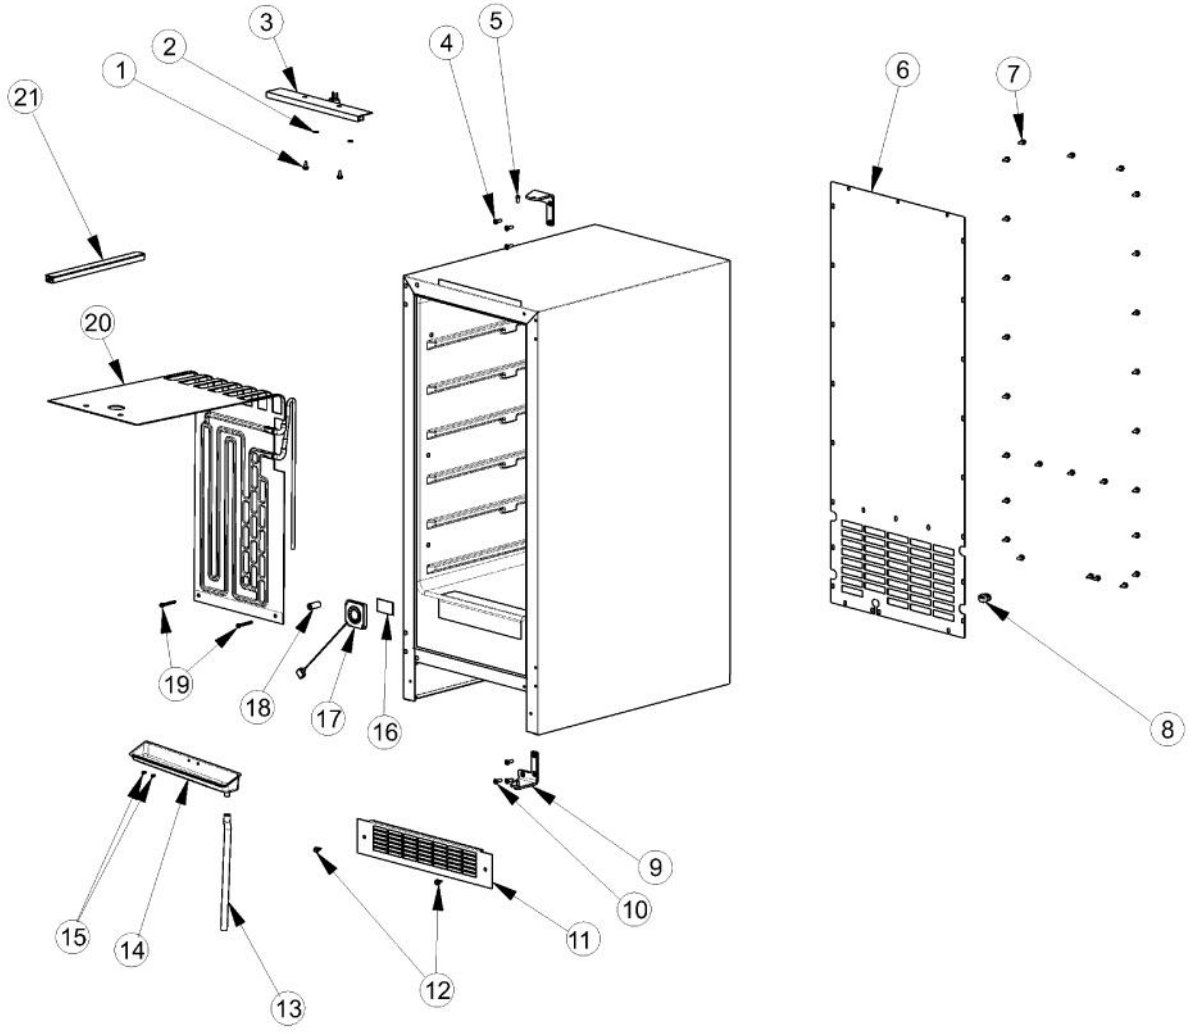

----- Manual continues below -----

Ref #	Part Number	Qty.	Description
1	009924-000	2	WASHER HD SCREW - ZN
2	007641-000	1	NO.10 EXTERNAL TOOTH LOCKWASHER
3	PS100007	1	AURA LIGHT ASSY (BLACK) 42245124
4	010236-000	3	10-32 X 3/4? PHILLIPS COUNTERSUNK SCREW, ZN
5	010695-000	1	STANDARD HINGE, RIGHT TOP, CHROME
6	PS100019	1	BACK PANEL ASSEMBLY (42245283) 152 WC
7	009924-000	26	WASHER HD SCREW - ZN
8	010021-000	1	BUSHING
9	010702-000	1	STANDARD HINGE, RIGHT BOTTOM, CHROME
10	010236-000	3	10-32 X 3/4? PHILLIPS COUNTERSUNK SCREW, ZN
11	010027-000	1	TOE GRILLE - BK
12	009489-000	2	NO.12 X 3/4 TYPE AB PHILLIPS SCREW, BLACK
13	PW240045	1	SERV. ASSY BLACK DRAIN TUBE 42244609
14	010772-000	1	DRIP TRAY - BL
15	PW200019	2	POP RIVET
16	010245-000	1	DOUBLEE SIDED TAPE, 1.75
17	010246-000	1	EVAPORATOR FAN
18	010028-000	2	1 SPACER - BK
19	PW200007	2	SCREW, EVAPOR. (VUWC140)X 08204902
20	010774-000	1	EVAPORATOR ASSEMBLY
21	010022-000	1	WIRE CONDUIT
NI	PW200078	4	LEVELING LEG (42246384)

Ref #	Part Number	Qty.	Description
1	009924-000	2	WASHER HD SCREW - ZN
2	009486-000	2	NO.10 EXTERNAL TOOTH STAR WASHER, SS
3	028581-000	1	DISPLAY ASM BK, 15 WC GLASS DR.
3	028582-000	1	DISPLAY ASM BK, 15 WC SOLID DR.
4	010227-000	1	COMMUNICATION CABLE
5	010210-000	1	TEMP SENSOR
6	007640-000	2	PLASTIC WIRE CLIP
7	010220-000	1	DISPLAY TEMP SENSOR
8	010698-000	1	SCREW, NO.10 X .5 ZN