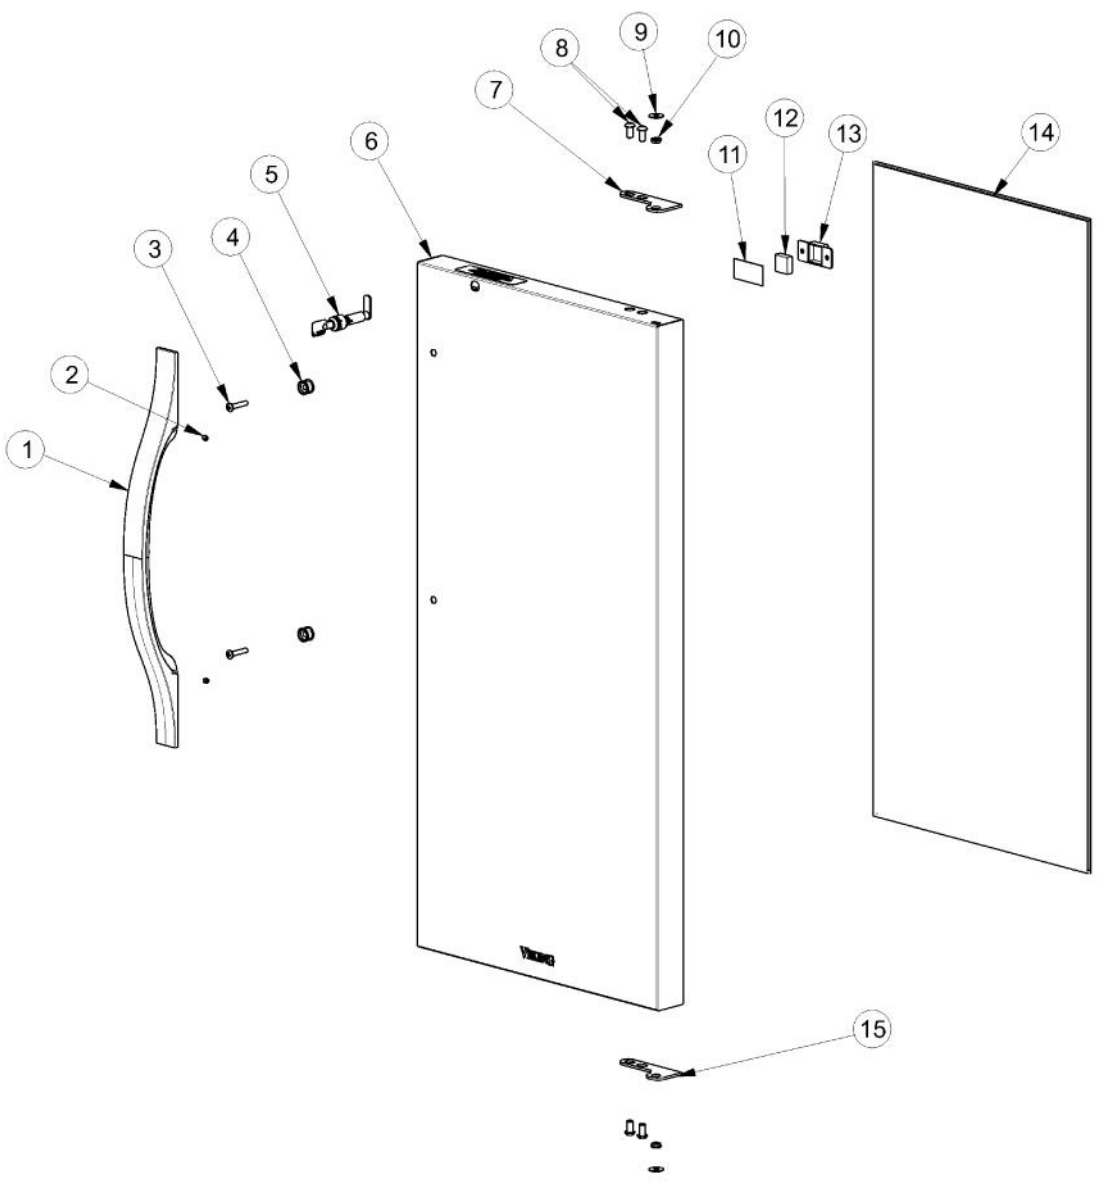

Ref #	Part Number	Qty.	Description
1	010081-000	1	DES DOOR HANDLE - SS
2	009644-000	2	SET SCREW
3	PW300163	2	SCREW (VUIM150) 42243357
4	010080-000	2	STAND-OFF STUD - DESIGNER
5	PW200059	1	LOCK & KEY ASSY FOR SSDF DOORS
6	010049-000	1	DOOR ASSEMBLY - RT
6	010050-000	1	DOOR ASSEMBLY - LT
6	010728-000	1	DOOR ASSEMBLY - RT, SOLID, BK W/LOCK
6	010729-000	1	DOOR ASSEMBLY - LT, SOLID, BK W/LOCK
7	009760-000	1	HINGE ADAPTER, TOP, SS
8	010212-000	4	SCREW, 1/4-20 SS
9	009761-000	2	WASHER, NYLON
10	009755-000	2	HINGE BUSHING
11	009762-000	1	3M TAPE, 1.75
12	009759-000	1	DOOR SWITCH MAGNET
13	010668-000	1	RETAINER, MAGNET
13	010216-000	1	DOOR SWITCH MAGNET RETAINER
14	PW230017	1	DOOR GASKET (VUAR/VUWC) 42242914
14	PW230019	1	SS GLASS DOOR W/O FRAME 42243720
15	009757-000	1	HINGE ADAPTER, BOTTOM, SS