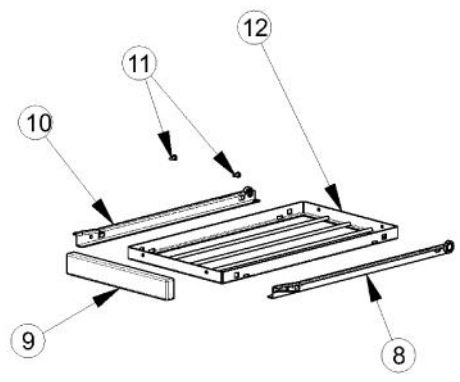

----- Manual continues below -----

Ref #	Part Number	Qty.	Description
1	009924-000	2	WASHER HD SCREW - ZN
2	007641-000	1	NO.10 EXTERNAL TOOTH LOCKWASHER
3	PS100007	1	AURA LIGHT ASSY (BLACK) 42245124
4	010236-000	3	10-32 X 3/4? PHILLIPS COUNTERSUNK SCREW, ZN
5	010695-000	1	STANDARD HINGE, RIGHT TOP, CHROME
6	PS100019	1	BACK PANEL ASSEMBLY (42245283) 152 WC
7	009924-000	26	WASHER HD SCREW - ZN
8	010021-000	1	BUSHING
9	010702-000	1	STANDARD HINGE, RIGHT BOTTOM, CHROME
10	010236-000	3	10-32 X 3/4? PHILLIPS COUNTERSUNK SCREW, ZN
11	010027-000	1	TOE GRILLE - BK
12	009489-000	2	NO.12 X 3/4 TYPE AB PHILLIPS SCREW, BLACK
13	PW240045	1	SERV. ASSY BLACK DRAIN TUBE 42244609
14	010772-000	1	DRIP TRAY - BL
15	PW200019	2	POP RIVET
16	010245-000	1	DOUBLEE SIDED TAPE, 1.75
17	010246-000	1	EVAPORATOR FAN
18	010028-000	2	1 SPACER - BK
19	PW200007	2	SCREW, EVAPOR. (VUWC140)X 08204902
20	010774-000	1	EVAPORATOR ASSEMBLY
21	010022-000	1	WIRE CONDUIT
NI	PW200078	4	LEVELING LEG (42246384)

Ref #	Part Number	Qty.	Description
1	009924-000	2	WASHER HD SCREW - ZN
2	009486-000	2	NO.10 EXTERNAL TOOTH STAR WASHER, SS
3	028581-000	1	DISPLAY ASM BK, 15 WC GLASS DR.
3	028582-000	1	DISPLAY ASM BK, 15 WC SOLID DR.
4	010227-000	1	COMMUNICATION CABLE
5	010210-000	1	TEMP SENSOR
6	007640-000	2	PLASTIC WIRE CLIP
7	010220-000	1	DISPLAY TEMP SENSOR
8	010698-000	1	SCREW, NO.10 X .5 ZN