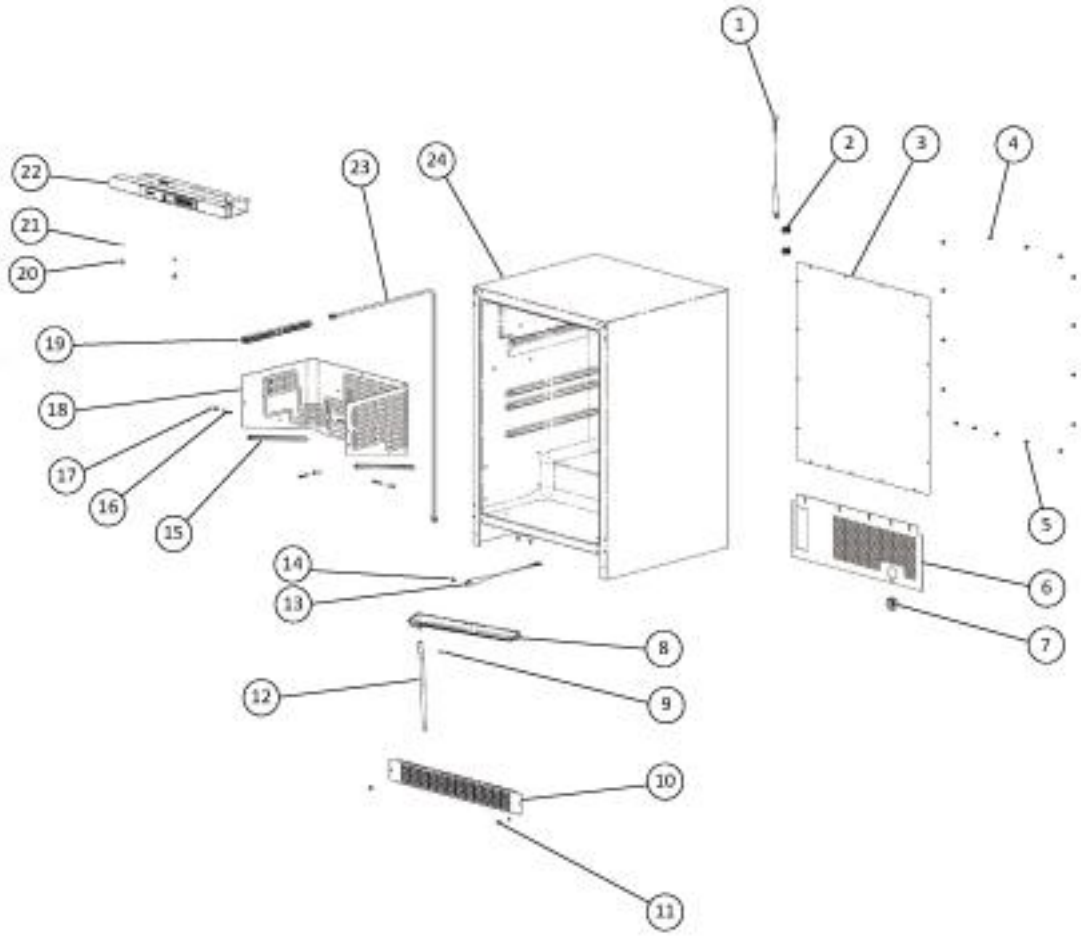

[Find Your VIKING Refrigerator Parts - Select From 341 Models](#)

----- Manual continues below -----

Ref #	Part Number	Qty.	Description
1	NA	1	LOW VOLTAGE BOARD (AFTER 01/22/05)
2	028352-000	1	MAGNET
3	028383-000	1	MAGNET SWITCH RETAINER
4	022248-000	4	1/4-20 X 1/2 BUTTON HEAD CAP SCREW
5	028355-000	1	TOP HINGE ADAPTER, R.H. DOOR (SHOWN)
5	022900-000	1	TOP HINGE ADAPTER, LEFT HAND
6	022414-000	1	BEARING, HINGE PIN UPPER
7	028354-000	1	TOP HINGE PIN
8	028384-000	1	UPPER DOOR HINGE, RIGHT HAND (SHOWN)
8	028385-000	2	UPPER DOOR HINGE, LEFT HAND
9	022252-000	6	10-32 X 3/4 COUNTERSUNK SCREW
10	PW230005	1	GASKET, DOOR (VUWC140) X 42241280
11	028386-000	1	BOTTOM DOOR HINGE, RIGHT HAND (SHOWN)
11	028387-000	1	BOTTOM DOOR HINGE, LEFT HAND
12	022240-000	1	LOWER HINGE PIN
13	028388-000	1	RIGHT HAND DOOR ASSEMBLY, SOLID, VUAR1431TRSS (S...
13	028389-000	1	LEFT HAND DOOR ASSEMBLY, SOLID, VUAR1431TLSS
14	022423-000	1	DOOR CLOSER CAM FOLLOWER
15	022427-000	1	DOOR STOP, L.H.
15	022424-000	1	SCREW : 4MM X 10MM
16	022437-000	1	STANDOFF BOTTOM
17	022436-000	2	10-32 X 1/4? SET SCREW
18	028394-000	1	DOOR HANDLE
19	022438-000	1	STANDOFF TOP
20	022434-000	2	NO.10-32 X 1? TRUSS HEAD MACHINE SCREW
21	009521-000	2	STANDOFF STUD