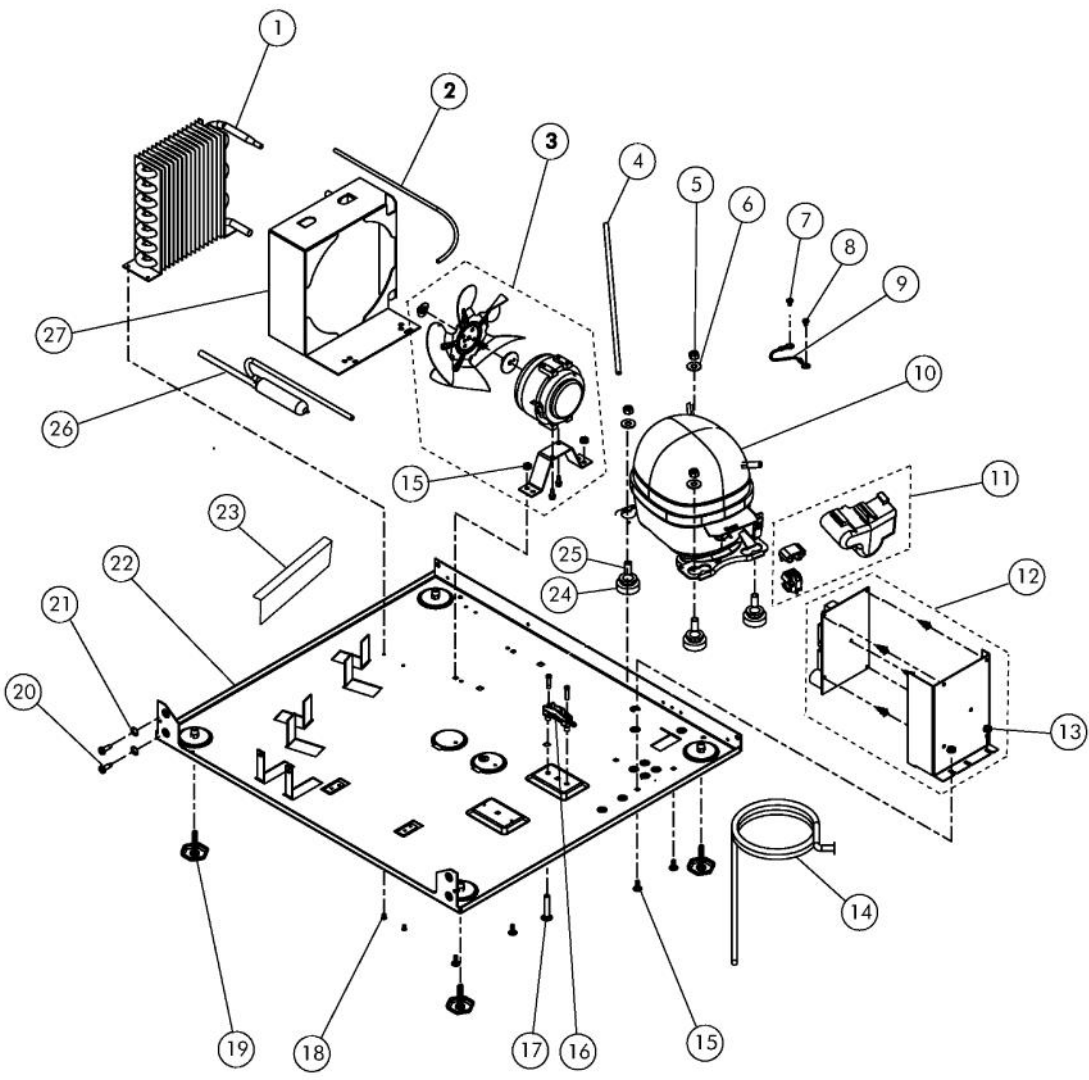

Ref #	Part Number	Qty.	Description
1	PW240004	1	CONDENSER, R-134A
2	022364-000	1	TUBING, .188 OD X 14 IN
3	PW300152	1	FAN MOTOR ASSY (VUIM150) 42244701
4	022406-000	1	PROCESS TUBE, 1/4 X 10?
5	022395-000	4	CONVECTION MOTOR
6	022388-000	4	FAN MOTOR
7	022883-000	1	NO.8-32 X 1/4 PHILLIPS PAN HEAD SCREW, GALVANIZED
8	022402-000	1	10-32 X 1/2 HEX WASHER HEAD SCREW
9	PW300137	1	GROUND WIRE (VUIM150)
10	028378-000	1	COMPRESSOR
11	022948-000	1	OVERLOAD PROTECTOR ASSEMBLY
12	022477-000	1	ELECTRONIC CONTROL AND BRACKET ASSEMBLY
13	022381-000	1	10-24 HEX KEPS NUT
14	PS100134	1	POWER CORD REF. DRAWER
15	022365-000	4	13 X 1/2 CARRIAGE BOLT
16	022380-000	1	POWER CORD CLAMP KIT (W/SCREWS)
17	022815-000	4	CARRIAGE BOLT 1/4-20 X 1.25 UNC 2A
18	022401-000	4	POP RIVET NO.AD43ABS ALUMINUM
19	022366-000	4	LEG LEVELER
20	022252-000	4	10-32 X 3/4 COUNTERSUNK SCREW
21	022403-000	4	NO.10 COUNTERSUNK WASHER
22	022370-000	1	MECHANICAL BASEPLATE
23	028393-000	1	AIR BAFFE
24	022908-000	4	GROMMET
25	022912-000	4	SLEEVE 2222006
26	PW240003	1	DRIER ASSY VUWC140
27	022938-000	1	FAN SHROUD
NI	022373-000	1	WIRING HARNESS, COMPRESSOR
NI	022378-000	1	HARNESS ASSEMBLY, AC LOAD