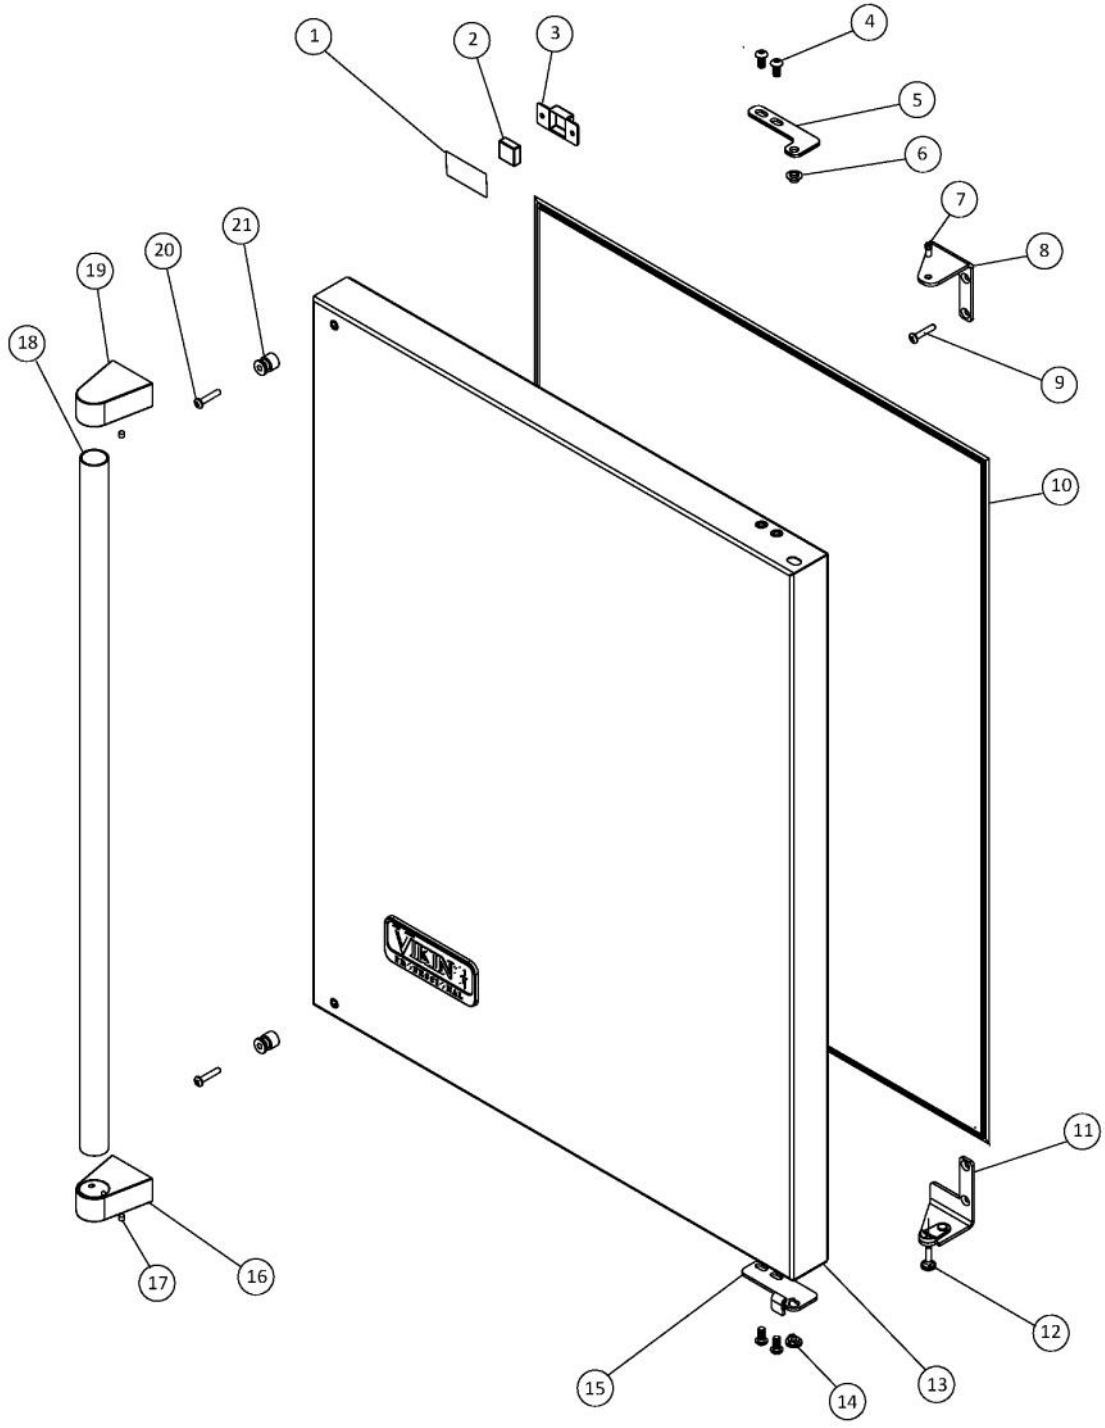

[Find Your VIKING Refrigerator Parts - Select From 341 Models](#)

----- Manual continues below -----

Ref #	Part Number	Qty.	Description
1	NA	1	LOW VOLTAGE BOARD (AFTER 01/22/05)
2	028352-000	1	MAGNET
3	028383-000	1	MAGNET SWITCH RETAINER
4	022248-000	4	1/4-20 X 1/2 BUTTON HEAD CAP SCREW
5	028355-000	1	TOP HINGE ADAPTER, R.H. DOOR (SHOWN)
5	022900-000	1	TOP HINGE ADAPTER, LEFT HAND
6	022414-000	1	BEARING, HINGE PIN UPPER
7	028354-000	1	TOP HINGE PIN
8	028384-000	1	UPPER DOOR HINGE, RIGHT HAND (SHOWN)
8	028385-000	2	UPPER DOOR HINGE, LEFT HAND
9	022252-000	6	10-32 X 3/4 COUNTERSUNK SCREW
10	PW230005	1	GASKET, DOOR (VUWC140) X 42241280
11	028386-000	1	BOTTOM DOOR HINGE, RIGHT HAND (SHOWN)
11	028387-000	1	BOTTOM DOOR HINGE, LEFT HAND
12	022240-000	1	LOWER HINGE PIN
13	028388-000	1	RIGHT HAND DOOR ASSEMBLY, SOLID, VUAR1431TRSS (S...
13	028389-000	1	LEFT HAND DOOR ASSEMBLY, SOLID, VUAR1431TLSS
14	022423-000	1	DOOR CLOSER CAM FOLLOWER
15	022427-000	1	DOOR STOP, L.H.
15	022424-000	1	SCREW : 4MM X 10MM
16	022437-000	1	STANDOFF BOTTOM
17	022436-000	2	10-32 X 1/4? SET SCREW
18	028394-000	1	DOOR HANDLE
19	022438-000	1	STANDOFF TOP
20	022434-000	2	NO.10-32 X 1? TRUSS HEAD MACHINE SCREW
21	009521-000	2	STANDOFF STUD