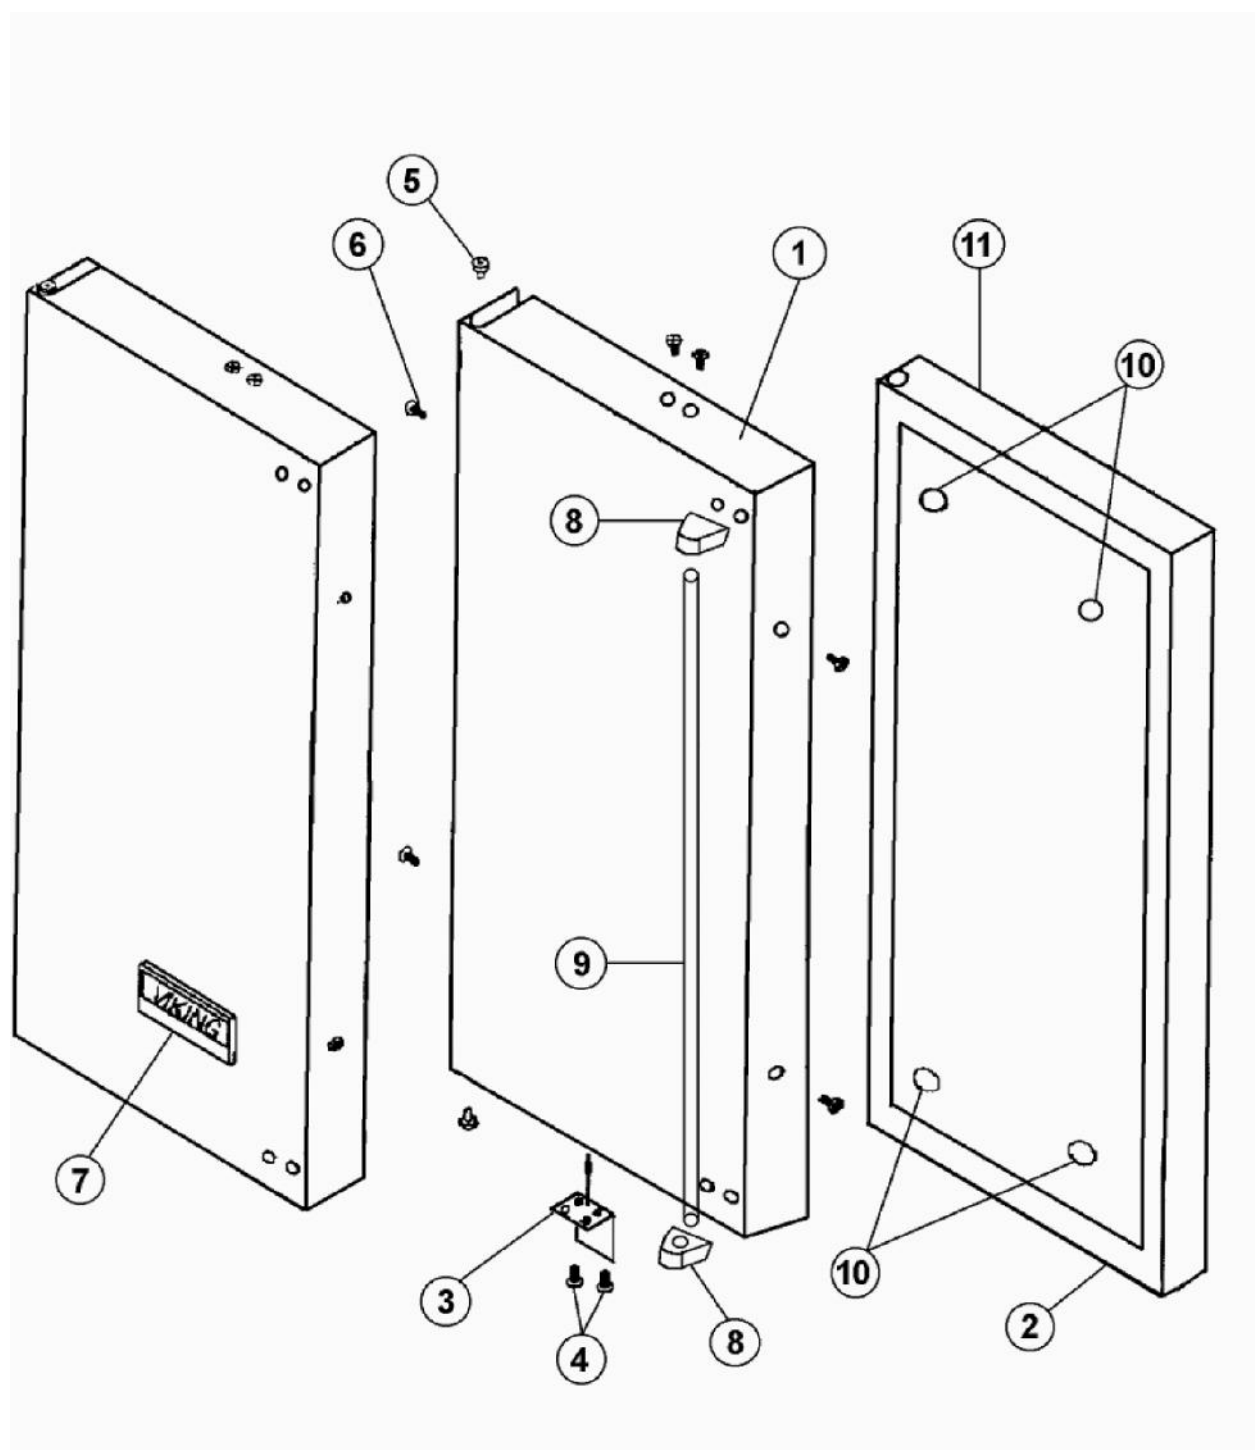

Ref #	Part Number	Qty.	Description
1	B2096968		DOOR SKIN 15`` WINE CLR/REF (BEFORE 2/1/02)
	B2098306		DOOR SKIN, 15 WINE COOLER (AFTER 2/1/02)
	L2096968BK		OUTER DOOR SKIN - BK (LH / RH) (BEFORE 2/1/02)
	L2096968WH		DOOR PANEL (VUWC150/VUAR) (BEFORE 2/1/02)
	L2098306BK		DOOR SKIN, 15 WINE COOLER (AFTER 2/1/02)
	L2098306WH		DOOR SKIN, 15 WINE COOLER (AFTER 2/1/02)
	C9096968AL		DOOR PANEL (VUWC150/VUAR) (BEFORE 2/1/02)
	C9096968BT		DOOR PANEL (VUWC150/VUAR) (BEFORE 2/1/02)
	C9096968BU		DOOR PANEL (VUWC150/VUAR) (BEFORE 2/1/02)
	C9096968CB		DOOR PANEL (VUWC150/VUAR) (BEFORE 2/1/02)
	C9096968EP		DOOR PANEL (VUWC150/VUAR) (BEFORE 2/1/02)
	C9096968FG		DOOR PANEL (VUWC150/VUAR) (BEFORE 2/1/02)
	C9096968GG		DOOR PANEL (VUWC150/VUAR) (BEFORE 2/1/02)
	C9096968LE		DOOR PANEL (VUWC150/VUAR) (BEFORE 2/1/02)
	C9096968MJ		DOOR PANEL (VUWC150/VUAR) (BEFORE 2/1/02)
	C9096968SG		DOOR PANEL (VUWC150/VUAR) (BEFORE 2/1/02)
	C9096968VB		DOOR PANEL (VUWC150/VUAR) (BEFORE 2/1/02)
	C9098306AL		DOOR PANEL (VUWC150/VUAR) (AFTER 2/1/02)
	C9098306BT		DOOR PANEL (VUWC150/VUAR) (AFTER 2/1/02)
	C9098306BU		DOOR PANEL (VUWC150/VUAR) (AFTER 2/1/02)
	C9098306CB		DOOR PANEL (VUWC150/VUAR) (AFTER 2/1/02)
	C9098306EP		DOOR PANEL (VUWC150/VUAR) (AFTER 2/1/02)
	C9098306FG		DOOR PANEL (VUWC150/VUAR) (AFTER 2/1/02)
	C9098306GG		DOOR PANEL (VUWC150/VUAR) (AFTER 2/1/02)
	C9098306LE		DOOR PANEL (VUWC150/VUAR) (AFTER 2/1/02)
	C9098306MJ		DOOR PANEL (VUWC150/VUAR) (AFTER 2/1/02)
	C9098306SG		DOOR PANEL (VUWC150/VUAR) (AFTER 2/1/02)
	C9098306VB		DOOR PANEL (VUWC150/VUAR) (AFTER 2/1/02)
2	PW230017		DOOR GASKET (VUAR/VUWC) 42242914
3	PW220003		STRIKER PLATE (VUWC140)X42242483 (BEFORE 2/1/02)
	PW220014		STRIKER PLATE 41007080