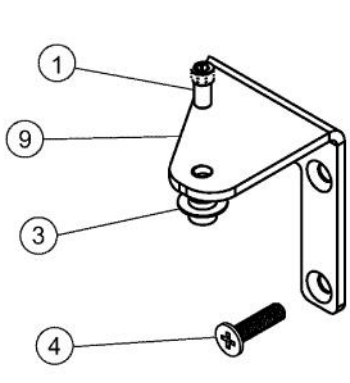

[Find Your VIKING Refrigerator Parts - Select From 341 Models](#)

----- Manual continues below -----

Right Hand Hinged Door

Left Hand Hinged Door

Ref #	Part Number	Qty.	Description
1	022246-000	1	LOCK ASSEMBLY
2	PW230119	1	DOOR GASKET (42243908)
3	028352-000	1	MAGNET
4	028353-000	1	MAGNET SWITCH RETAINER
5	022440-000	2	NO.10 X 5/8 HEX HEAD SCREW
6	022248-000	4	1/4-20 X 1/2 BUTTON HEAD CAP SCREW
7	028355-000	1	TOP HINGE ADAPTER, R.H. DOOR (SHOWN)
8	022424-000	1	SCREW : 4MM X 10MM
9	028497-000	1	DOOR ASSY, PRO, RH, W/LOCK
10	022436-000	2	10-32 X 1/4? SET SCREW
11	022437-000	1	STANDOFF BOTTOM
12	028394-000	1	DOOR HANDLE
13	022434-000	2	NO.10-32 X 1? TRUSS HEAD MACHINE SCREW
14	009521-000	2	STANDOFF STUD
15	022438-000	1	STANDOFF TOP
16	022900-000	1	TOP HINGE ADAPTER, LEFT HAND
17	022427-000	1	DOOR STOP, L.H.
18	028498-000	1	DOOR ASSY, PRO, LH, W/LOCK

Right Hand

Left Hand

Ref #	Part Number	Qty.	Description
1	028354-000	1	TOP HINGE PIN
2	022416-000	1	UPPER DOOR HINGE L.H.
3	022414-000	1	BEARING, HINGE PIN UPPER
4	022252-000	6	10-32 X 3/4 COUNTERSUNK SCREW
5	022423-000	1	DOOR CLOSER CAM FOLLOWER
6	022420-000	1	BOTTOM DOOR HINGE, L.H.
7	022240-000	1	LOWER HINGE PIN
8	022417-000	1	BOTTOM DOOR HINGE, R.H.
9	022415-000	1	UPPER DOOR HINGE R.H.