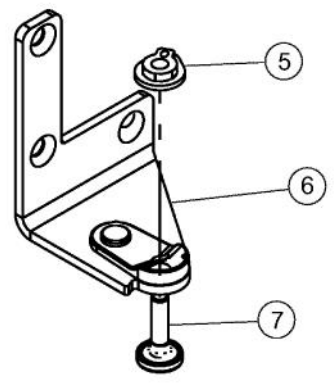

[Find Your VIKING Refrigerator Parts - Select From 341 Models](#)

----- Manual continues below -----

Right Hand Hinged Door

Left Hand Hinged Door

Ref #	Part Number	Qty.	Description
1	022246-000	1	LOCK ASSEMBLY
2	PW230119	1	DOOR GASKET (42243908)
3	028352-000	1	MAGNET
4	028353-000	1	MAGNET SWITCH RETAINER
5	022440-000	2	NO.10 X 5/8 HEX HEAD SCREW
6	022248-000	4	1/4-20 X 1/2 BUTTON HEAD CAP SCREW
7	028355-000	1	TOP HINGE ADAPTER, R.H. DOOR (SHOWN)
8	022424-000	1	SCREW : 4MM X 10MM
9	028497-000	1	DOOR ASSY, PRO, RH, W/LOCK
10	022436-000	2	10-32 X 1/4? SET SCREW
11	022437-000	1	STANDOFF BOTTOM
12	028394-000	1	DOOR HANDLE
13	022434-000	2	NO.10-32 X 1? TRUSS HEAD MACHINE SCREW
14	009521-000	2	STANDOFF STUD
15	022438-000	1	STANDOFF TOP
16	022900-000	1	TOP HINGE ADAPTER, LEFT HAND
17	022427-000	1	DOOR STOP, L.H.
18	028498-000	1	DOOR ASSY, PRO, LH, W/LOCK

Right Hand

Left Hand

Ref #	Part Number	Qty.	Description
1	028354-000	1	TOP HINGE PIN
2	022416-000	1	UPPER DOOR HINGE L.H.
3	022414-000	1	BEARING, HINGE PIN UPPER
4	022252-000	6	10-32 X 3/4 COUNTERSUNK SCREW
5	022423-000	1	DOOR CLOSER CAM FOLLOWER
6	022420-000	1	BOTTOM DOOR HINGE, L.H.
7	022240-000	1	LOWER HINGE PIN
8	022417-000	1	BOTTOM DOOR HINGE, R.H.
9	022415-000	1	UPPER DOOR HINGE R.H.