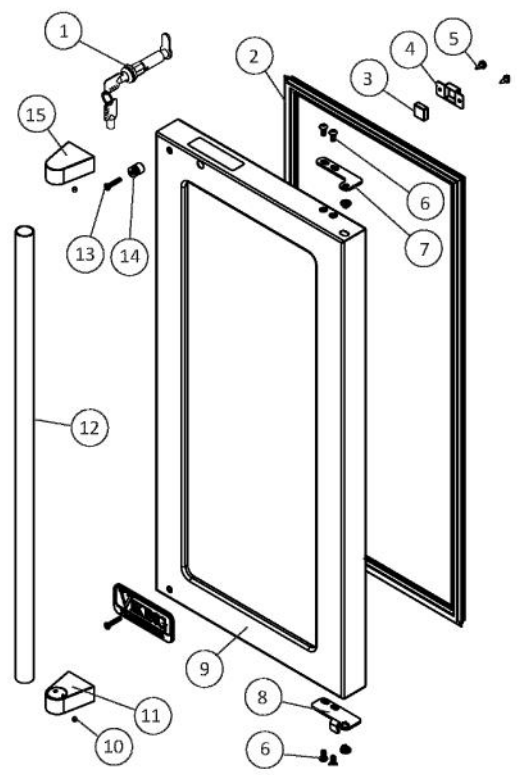

[Find Your VIKING Refrigerator Parts - Select From 341 Models](#)

----- Manual continues below -----

Right Hand Hinged Door

Left Hand Hinged Door

Ref #	Part Number	Qty.	Description
1	022246-000	1	LOCK ASSEMBLY
2	PW230119	1	DOOR GASKET (42243908)
3	028352-000	1	MAGNET
4	028353-000	1	MAGNET SWITCH RETAINER
5	022440-000	2	NO.10 X 5/8 HEX HEAD SCREW
6	022248-000	4	1/4-20 X 1/2 BUTTON HEAD CAP SCREW
7	028355-000	1	TOP HINGE ADAPTER, R.H. DOOR (SHOWN)
8	022424-000	1	SCREW : 4MM X 10MM
9	028497-000	1	DOOR ASSY, PRO, RH, W/LOCK
10	022436-000	2	10-32 X 1/4? SET SCREW
11	022437-000	1	STANDOFF BOTTOM
12	028394-000	1	DOOR HANDLE
13	022434-000	2	NO.10-32 X 1? TRUSS HEAD MACHINE SCREW
14	009521-000	2	STANDOFF STUD
15	022438-000	1	STANDOFF TOP
16	022900-000	1	TOP HINGE ADAPTER, LEFT HAND
17	022427-000	1	DOOR STOP, L.H.
18	028498-000	1	DOOR ASSY, PRO, LH, W/LOCK

Right Hand

Left Hand

Ref #	Part Number	Qty.	Description
1	028354-000	1	TOP HINGE PIN
2	022416-000	1	UPPER DOOR HINGE L.H.
3	022414-000	1	BEARING, HINGE PIN UPPER
4	022252-000	6	10-32 X 3/4 COUNTERSUNK SCREW
5	022423-000	1	DOOR CLOSER CAM FOLLOWER
6	022420-000	1	BOTTOM DOOR HINGE, L.H.
7	022240-000	1	LOWER HINGE PIN
8	022417-000	1	BOTTOM DOOR HINGE, R.H.
9	022415-000	1	UPPER DOOR HINGE R.H.