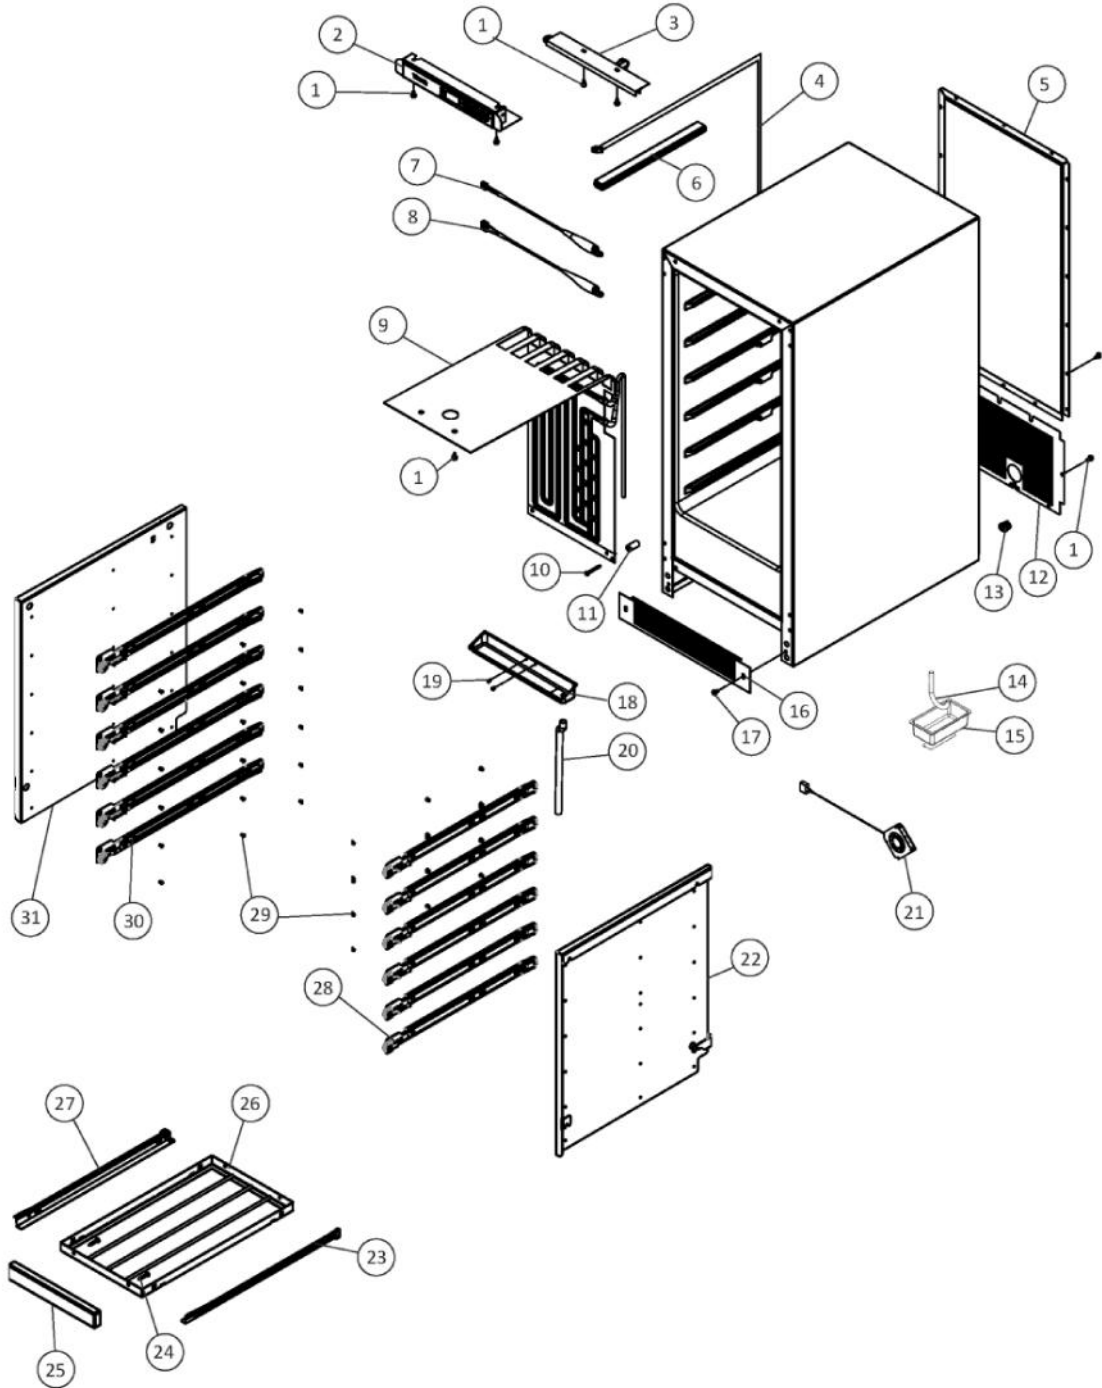

[Find Your VIKING Refrigerator Parts - Select From 341 Models](#)

----- Manual continues below -----

Right Hand Hinged Door

Left Hand Hinged Door

Ref #	Part Number	Qty.	Description
1	022246-000	1	LOCK ASSEMBLY
2	PW230119	1	DOOR GASKET (42243908)
3	028352-000	1	MAGNET
4	028353-000	1	MAGNET SWITCH RETAINER
5	022440-000	2	NO.10 X 5/8 HEX HEAD SCREW
6	022248-000	4	1/4-20 X 1/2 BUTTON HEAD CAP SCREW
7	028355-000	1	TOP HINGE ADAPTER, R.H. DOOR (SHOWN)
8	022424-000	1	SCREW : 4MM X 10MM
9	028497-000	1	DOOR ASSY, PRO, RH, W/LOCK
10	022436-000	2	10-32 X 1/4? SET SCREW
11	022437-000	1	STANDOFF BOTTOM
12	028394-000	1	DOOR HANDLE
13	022434-000	2	NO.10-32 X 1? TRUSS HEAD MACHINE SCREW
14	009521-000	2	STANDOFF STUD
15	022438-000	1	STANDOFF TOP
16	022900-000	1	TOP HINGE ADAPTER, LEFT HAND
17	022427-000	1	DOOR STOP, L.H.
18	028498-000	1	DOOR ASSY, PRO, LH, W/LOCK

Right Hand

Left Hand

Ref #	Part Number	Qty.	Description
1	028354-000	1	TOP HINGE PIN
2	022416-000	1	UPPER DOOR HINGE L.H.
3	022414-000	1	BEARING, HINGE PIN UPPER
4	022252-000	6	10-32 X 3/4 COUNTERSUNK SCREW
5	022423-000	1	DOOR CLOSER CAM FOLLOWER
6	022420-000	1	BOTTOM DOOR HINGE, L.H.
7	022240-000	1	LOWER HINGE PIN
8	022417-000	1	BOTTOM DOOR HINGE, R.H.
9	022415-000	1	UPPER DOOR HINGE R.H.