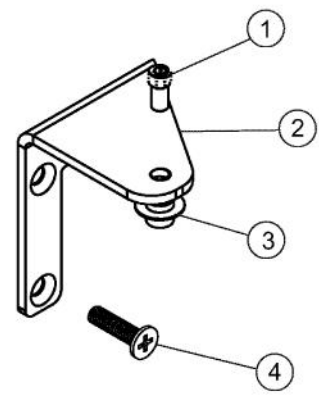

[Find Your VIKING Refrigerator Parts - Select From 341 Models](#)

----- Manual continues below -----

Right Hand Hinged Door

Left Hand Hinged Door

Ref #	Part Number	Qty.	Description
1	022246-000	1	LOCK ASSEMBLY
2	PW230119	1	DOOR GASKET (42243908)
3	028352-000	1	MAGNET
4	028353-000	1	MAGNET SWITCH RETAINER
5	022440-000	2	NO.10 X 5/8 HEX HEAD SCREW
6	022248-000	4	1/4-20 X 1/2 BUTTON HEAD CAP SCREW
7	028355-000	1	TOP HINGE ADAPTER, R.H. DOOR (SHOWN)
8	022424-000	1	SCREW : 4MM X 10MM
9	028497-000	1	DOOR ASSY, PRO, RH, W/LOCK
10	022436-000	2	10-32 X 1/4? SET SCREW
11	022437-000	1	STANDOFF BOTTOM
12	028394-000	1	DOOR HANDLE
13	022434-000	2	NO.10-32 X 1? TRUSS HEAD MACHINE SCREW
14	009521-000	2	STANDOFF STUD
15	022438-000	1	STANDOFF TOP
16	022900-000	1	TOP HINGE ADAPTER, LEFT HAND
17	022427-000	1	DOOR STOP, L.H.
18	028498-000	1	DOOR ASSY, PRO, LH, W/LOCK

Right Hand

Left Hand

Ref #	Part Number	Qty.	Description
1	028354-000	1	TOP HINGE PIN
2	022416-000	1	UPPER DOOR HINGE L.H.
3	022414-000	1	BEARING, HINGE PIN UPPER
4	022252-000	6	10-32 X 3/4 COUNTERSUNK SCREW
5	022423-000	1	DOOR CLOSER CAM FOLLOWER
6	022420-000	1	BOTTOM DOOR HINGE, L.H.
7	022240-000	1	LOWER HINGE PIN
8	022417-000	1	BOTTOM DOOR HINGE, R.H.
9	022415-000	1	UPPER DOOR HINGE R.H.