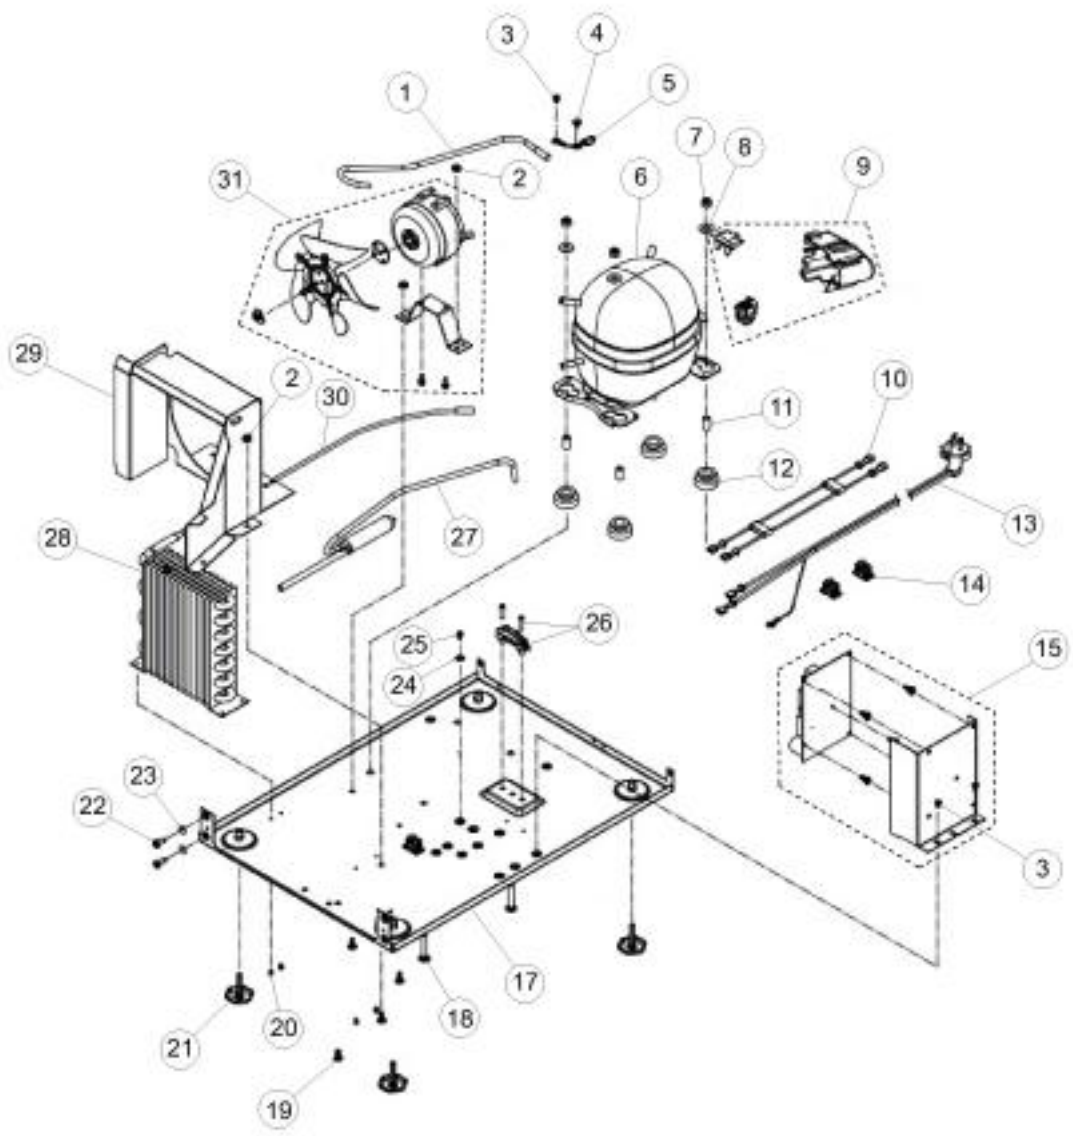

[Find Your VIKING Refrigerator Parts - Select From 341 Models](#)

----- Manual continues below -----

Right Hand Hinged Door

Left Hand Hinged Door

Ref #	Part Number	Qty.	Description
1	022246-000	1	LOCK ASSEMBLY
2	PW230119	1	DOOR GASKET (42243908)
3	028352-000	1	MAGNET
4	028353-000	1	MAGNET SWITCH RETAINER
5	022440-000	2	NO.10 X 5/8 HEX HEAD SCREW
6	022248-000	4	1/4-20 X 1/2 BUTTON HEAD CAP SCREW
7	028355-000	1	TOP HINGE ADAPTER, R.H. DOOR (SHOWN)
8	022424-000	1	SCREW : 4MM X 10MM
9	028497-000	1	DOOR ASSY, PRO, RH, W/LOCK
10	022436-000	2	10-32 X 1/4? SET SCREW
11	022437-000	1	STANDOFF BOTTOM
12	028394-000	1	DOOR HANDLE
13	022434-000	2	NO.10-32 X 1? TRUSS HEAD MACHINE SCREW
14	009521-000	2	STANDOFF STUD
15	022438-000	1	STANDOFF TOP
16	022900-000	1	TOP HINGE ADAPTER, LEFT HAND
17	022427-000	1	DOOR STOP, L.H.
18	028498-000	1	DOOR ASSY, PRO, LH, W/LOCK

Right Hand

Left Hand

Ref #	Part Number	Qty.	Description
1	028354-000	1	TOP HINGE PIN
2	022416-000	1	UPPER DOOR HINGE L.H.
3	022414-000	1	BEARING, HINGE PIN UPPER
4	022252-000	6	10-32 X 3/4 COUNTERSUNK SCREW
5	022423-000	1	DOOR CLOSER CAM FOLLOWER
6	022420-000	1	BOTTOM DOOR HINGE, L.H.
7	022240-000	1	LOWER HINGE PIN
8	022417-000	1	BOTTOM DOOR HINGE, R.H.
9	022415-000	1	UPPER DOOR HINGE R.H.