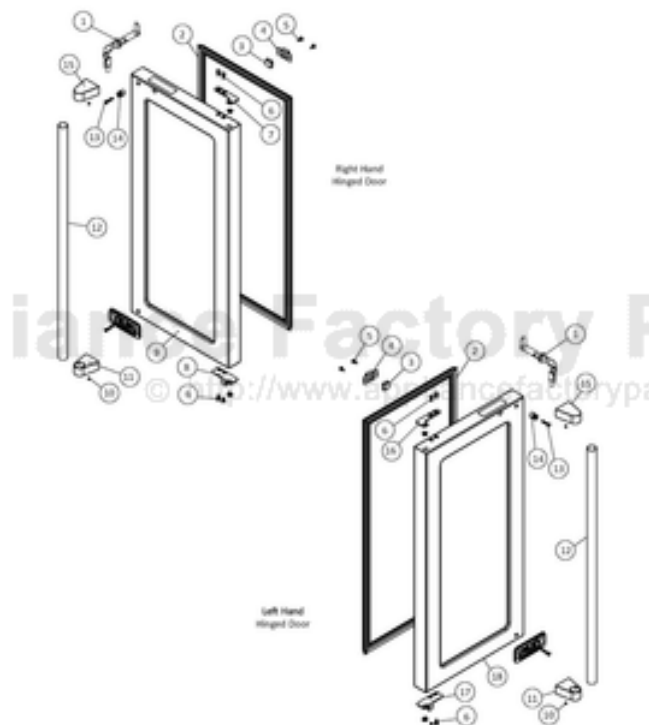

[Find Your VIKING Refrigerator Parts - Select From 341 Models](#)

----- Manual continues below -----

Right Hand Hinged Door

Left Hand Hinged Door

Ref #	Part Number	Qty.	Description
1	022246-000	1	LOCK ASSEMBLY
2	PW230119	1	DOOR GASKET (42243908)
3	028352-000	1	MAGNET
4	028353-000	1	MAGNET SWITCH RETAINER
5	022440-000	2	NO.10 X 5/8 HEX HEAD SCREW
6	022248-000	4	1/4-20 X 1/2 BUTTON HEAD CAP SCREW
7	028355-000	1	TOP HINGE ADAPTER, R.H. DOOR (SHOWN)
8	022424-000	1	SCREW : 4MM X 10MM
9	028497-000	1	DOOR ASSY, PRO, RH, W/LOCK
10	022436-000	2	10-32 X 1/4? SET SCREW
11	022437-000	1	STANDOFF BOTTOM
12	028394-000	1	DOOR HANDLE
13	022434-000	2	NO.10-32 X 1? TRUSS HEAD MACHINE SCREW
14	009521-000	2	STANDOFF STUD
15	022438-000	1	STANDOFF TOP
16	022900-000	1	TOP HINGE ADAPTER, LEFT HAND
17	022427-000	1	DOOR STOP, L.H.
18	028498-000	1	DOOR ASSY, PRO, LH, W/LOCK

Right Hand

Left Hand

Ref #	Part Number	Qty.	Description
1	028354-000	1	TOP HINGE PIN
2	022416-000	1	UPPER DOOR HINGE L.H.
3	022414-000	1	BEARING, HINGE PIN UPPER
4	022252-000	6	10-32 X 3/4 COUNTERSUNK SCREW
5	022423-000	1	DOOR CLOSER CAM FOLLOWER
6	022420-000	1	BOTTOM DOOR HINGE, L.H.
7	022240-000	1	LOWER HINGE PIN
8	022417-000	1	BOTTOM DOOR HINGE, R.H.
9	022415-000	1	UPPER DOOR HINGE R.H.