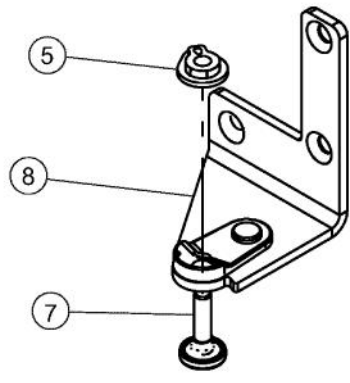

[Find Your VIKING Refrigerator Parts - Select From 341 Models](#)

----- Manual continues below -----

Right Hand Hinged Door

Left Hand Hinged Door

Ref #	Part Number	Qty.	Description
1	022246-000	1	LOCK ASSEMBLY
2	PW230119	1	DOOR GASKET (42243908)
3	028352-000	1	MAGNET
4	028353-000	1	MAGNET SWITCH RETAINER
5	022440-000	2	NO.10 X 5/8 HEX HEAD SCREW
6	022248-000	4	1/4-20 X 1/2 BUTTON HEAD CAP SCREW
7	028355-000	1	TOP HINGE ADAPTER, R.H. DOOR (SHOWN)
8	022424-000	1	SCREW : 4MM X 10MM
9	028497-000	1	DOOR ASSY, PRO, RH, W/LOCK
10	022436-000	2	10-32 X 1/4? SET SCREW
11	022437-000	1	STANDOFF BOTTOM
12	028394-000	1	DOOR HANDLE
13	022434-000	2	NO.10-32 X 1? TRUSS HEAD MACHINE SCREW
14	009521-000	2	STANDOFF STUD
15	022438-000	1	STANDOFF TOP
16	022900-000	1	TOP HINGE ADAPTER, LEFT HAND
17	022427-000	1	DOOR STOP, L.H.
18	028498-000	1	DOOR ASSY, PRO, LH, W/LOCK

Right Hand

Left Hand

Ref #	Part Number	Qty.	Description
1	028354-000	1	TOP HINGE PIN
2	022416-000	1	UPPER DOOR HINGE L.H.
3	022414-000	1	BEARING, HINGE PIN UPPER
4	022252-000	6	10-32 X 3/4 COUNTERSUNK SCREW
5	022423-000	1	DOOR CLOSER CAM FOLLOWER
6	022420-000	1	BOTTOM DOOR HINGE, L.H.
7	022240-000	1	LOWER HINGE PIN
8	022417-000	1	BOTTOM DOOR HINGE, R.H.
9	022415-000	1	UPPER DOOR HINGE R.H.