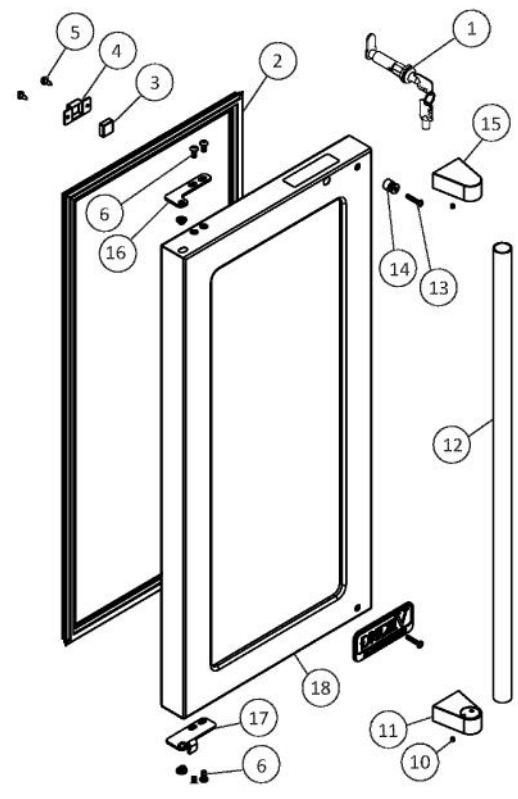

[Find Your VIKING Refrigerator Parts - Select From 341 Models](#)

----- Manual continues below -----

Right Hand Hinged Door

Left Hand Hinged Door

Ref #	Part Number	Qty.	Description
1	022246-000	1	LOCK ASSEMBLY
2	PW230119	1	DOOR GASKET (42243908)
3	028352-000	1	MAGNET
4	028353-000	1	MAGNET SWITCH RETAINER
5	022440-000	2	NO.10 X 5/8 HEX HEAD SCREW
6	022248-000	4	1/4-20 X 1/2 BUTTON HEAD CAP SCREW
7	028355-000	1	TOP HINGE ADAPTER, R.H. DOOR (SHOWN)
8	022424-000	1	SCREW : 4MM X 10MM
9	028497-000	1	DOOR ASSY, PRO, RH, W/LOCK
10	022436-000	2	10-32 X 1/4? SET SCREW
11	022437-000	1	STANDOFF BOTTOM
12	028394-000	1	DOOR HANDLE
13	022434-000	2	NO.10-32 X 1? TRUSS HEAD MACHINE SCREW
14	009521-000	2	STANDOFF STUD
15	022438-000	1	STANDOFF TOP
16	022900-000	1	TOP HINGE ADAPTER, LEFT HAND
17	022427-000	1	DOOR STOP, L.H.
18	028498-000	1	DOOR ASSY, PRO, LH, W/LOCK

Right Hand

Left Hand

Ref #	Part Number	Qty.	Description
1	028354-000	1	TOP HINGE PIN
2	022416-000	1	UPPER DOOR HINGE L.H.
3	022414-000	1	BEARING, HINGE PIN UPPER
4	022252-000	6	10-32 X 3/4 COUNTERSUNK SCREW
5	022423-000	1	DOOR CLOSER CAM FOLLOWER
6	022420-000	1	BOTTOM DOOR HINGE, L.H.
7	022240-000	1	LOWER HINGE PIN
8	022417-000	1	BOTTOM DOOR HINGE, R.H.
9	022415-000	1	UPPER DOOR HINGE R.H.