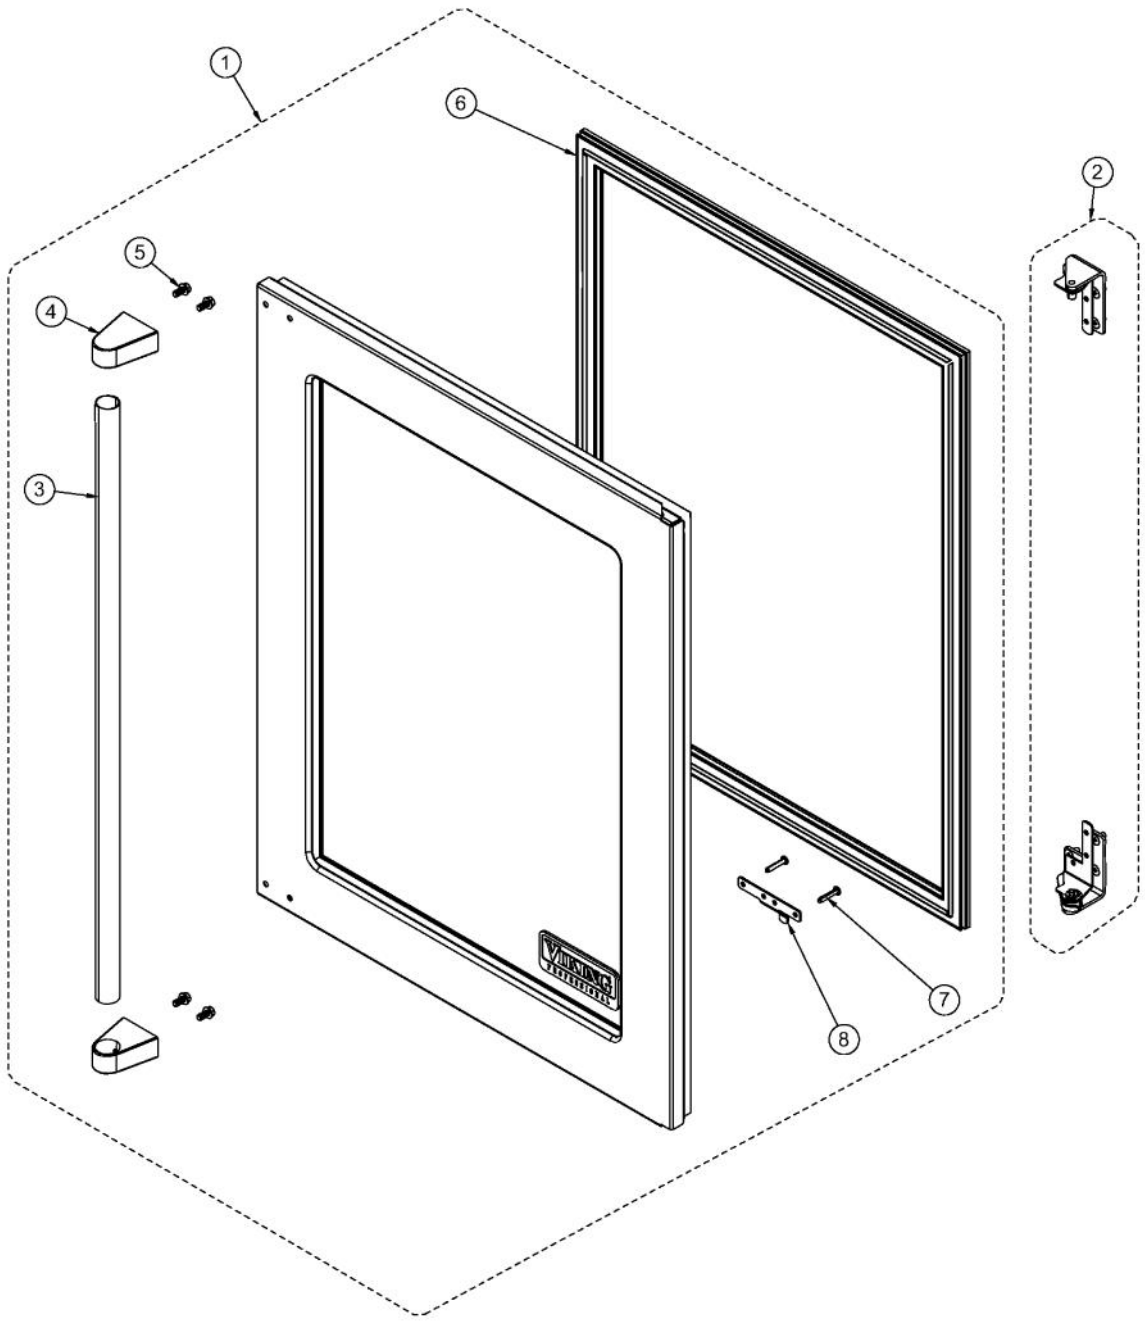

# VIKING VWCI1240GRSS Owner's Manual

[Shop genuine replacement parts for VIKING  
VWCI1240GRSS](#)

[Find Your VIKING Refrigerator Parts - Select From 341 Models](#)

----- Manual continues below -----

Ref #	Part Number	Qty.	Description
1	032971-000	1	RD-VK-24-R3 CLEAR GLASS W/SS BORDER DOOR PANEL A...
2	033021-000	1	HINGE KIT, RH
3	033017-000	1	HANDLE
4	033016-000	2	HANDLE END CAP
5	033018-000	4	SCREW, HANDLE MOUNTING
6	032972-000	1	DOOR GASKET, 24
7	033015-000	2	PLUNGER FASTENER
8	032973-000	1	PLUNGER BRACKET