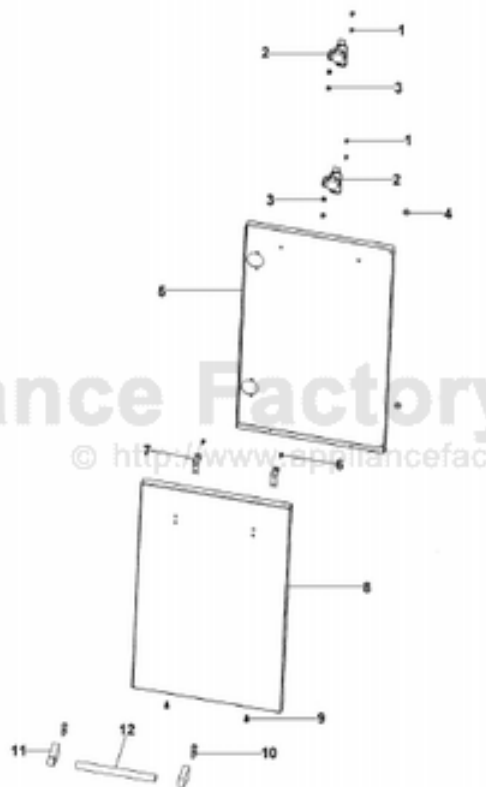

This Owner's Manual is provided and hosted by [Appliance Factory Parts](http://www.appliancefactoryparts.com).

VIKING VBBO2602 Owner's Manual

[Shop genuine replacement parts for VIKING VBBO2602](#)

[Find Your VIKING Grill Parts - Select From 210 Models](#)

----- Manual continues below -----

Ref #	Part Number	Qty.	Description
1	PD020119		8-32X3/8 PH CTR. MACH.SCREW S.S.
2	PC020172		DOOR HINGE (BBQ)
3	PD030098		8-32 HEX KEP NUT S.S.
4	PD040004		GROMMET BUMPER
5	B20014673		LH INNER DOOR (VBBO2602)
6	PD020120		8 X 1/2 TEK SHEET METAL SCREW
7	B20013950		HANDLE BRACKET (VBO/VTPO18)
8	B30014672		O/S DOOR (VBBO2602)
9	PD020139		NO.8 X 1/2 P.H. FLAT TOP TRUSS U/C NO.2 TYPE AB 30 SS/...
10	PD020056		NO.10-24 X 1/2 PH.TR. M.S. SS
11	PE030187		ENDCAP, TUBE
12	PE030189		CABINET HANDLE
NI	G32014674SS		LH DOOR ASSEMBLY (VBBO2602)

Ref #	Part Number	Qty.	Description
1	PD040004		GROMMET BUMPER
2	PD020119		8-32X3/8 PH CTR. MACH.SCREW S.S.
3	PC020172		DOOR HINGE (BBQ)
4	PD030098		8-32 HEX KEP NUT S.S.
5	B20014675		RH INNER DOOR (VBBO2602)
6	PD020120		8 X 1/2 TEK SHEET METAL SCREW
7	B20013950		HANDLE BRACKET (VBO/VTPO18)
8	B30014672		O/S DOOR (VBBO2602)
9	PD020139		NO.8 X 1/2 P.H. FLAT TOP TRUSS U/C NO.2 TYPE AB 30 SS/...
10	PD020056		NO.10-24 X 1/2 PH.TR. M.S. SS
11	PE030189		CABINET HANDLE
12	PE030187		ENDCAP, TUBE
NI	G32014676SS		RH DOOR ASSEMBLY (VBBO2602)

Ref #	Part Number	Qty.	Description
1	PD020055		NO.10 X 1/2 PAN PHIL. TEK. SS
2	PD020061		NO.8 X 3/4 FLAT HD TEK. SS.
3	B20014668		MAIN BOTTOM (VBBO2602)
4	PD030043		1/4-20 CAGE NUT SS
5	A20013935		LEG BRACE (VQBO3021)
6	PC030007		LEG PLATE - 3/4 THREADED HOLE
7	B20014669		BOTTOM COVER (VBBO2602)
8	PD010006		HEX HD. BOLT - 1/4-20 X 1/2
9	PC030017		4 LEG ASSY
10	PC040003		POP RIVET - SB64 3/16DIA.X 3/8
11	PD030002		LOWER ACC PAN SPRING CLAMP (SYWE1)
12	A20014681		26 KICK PLATE MOUNT BRKT
13	PK030494		26 KICK PLATE 26.500 X 3.250
14	PD020002		10 X 1/2 PH.TR.HD.SMS.