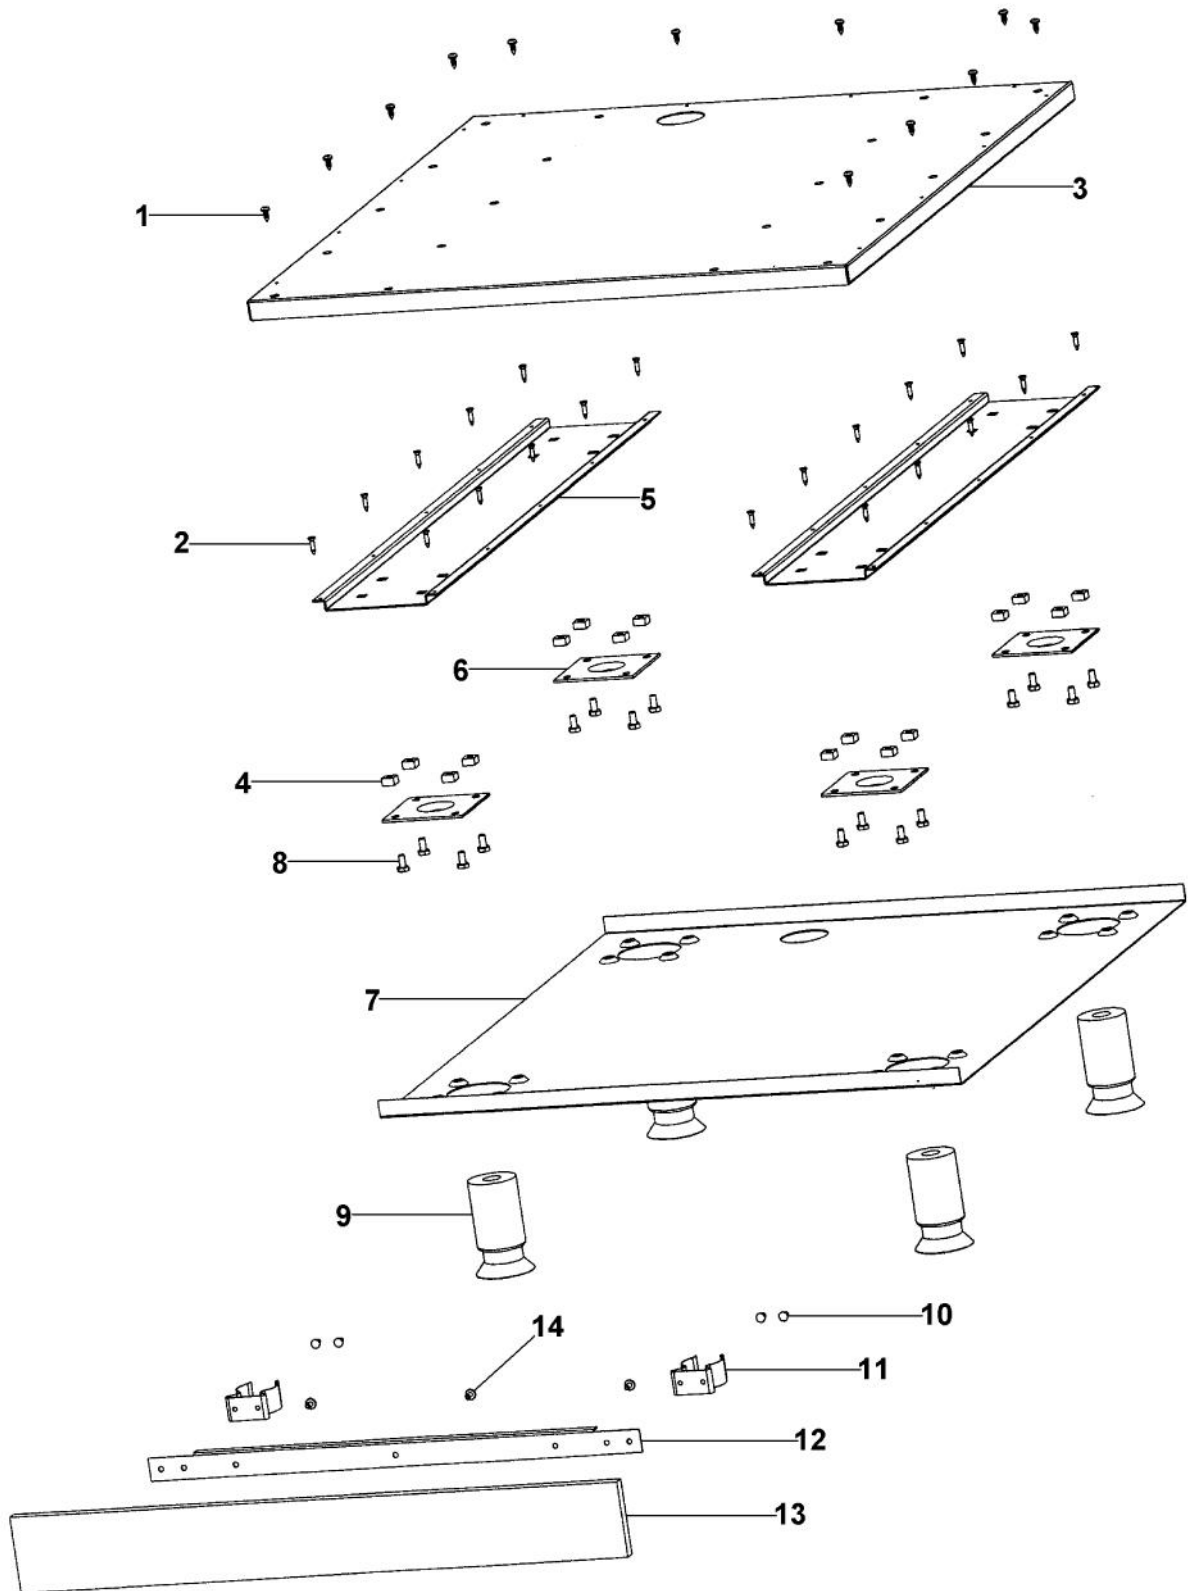

This Owner's Manual is provided and hosted by [Appliance Factory Parts](http://www.appliancefactoryparts.com).

VIKING VBBO2602 Owner's Manual

[Shop genuine replacement parts for VIKING VBBO2602](#)

[Find Your VIKING Grill Parts - Select From 210 Models](#)

----- Manual continues below -----

Ref #	Part Number	Qty.	Description
1	PD020119		8-32X3/8 PH CTR. MACH.SCREW S.S.
2	PC020172		DOOR HINGE (BBQ)
3	PD030098		8-32 HEX KEP NUT S.S.
4	PD040004		GROMMET BUMPER
5	B20014673		LH INNER DOOR (VBBO2602)
6	PD020120		8 X 1/2 TEK SHEET METAL SCREW
7	B20013950		HANDLE BRACKET (VBO/VTPO18)
8	B30014672		O/S DOOR (VBBO2602)
9	PD020139		NO.8 X 1/2 P.H. FLAT TOP TRUSS U/C NO.2 TYPE AB 30 SS/...
10	PD020056		NO.10-24 X 1/2 PH.TR. M.S. SS
11	PE030187		ENDCAP, TUBE
12	PE030189		CABINET HANDLE
NI	G32014674SS		LH DOOR ASSEMBLY (VBBO2602)

Ref #	Part Number	Qty.	Description
1	PD040004		GROMMET BUMPER
2	PD020119		8-32X3/8 PH CTR. MACH.SCREW S.S.
3	PC020172		DOOR HINGE (BBQ)
4	PD030098		8-32 HEX KEP NUT S.S.
5	B20014675		RH INNER DOOR (VBBO2602)
6	PD020120		8 X 1/2 TEK SHEET METAL SCREW
7	B20013950		HANDLE BRACKET (VBO/VTPO18)
8	B30014672		O/S DOOR (VBBO2602)
9	PD020139		NO.8 X 1/2 P.H. FLAT TOP TRUSS U/C NO.2 TYPE AB 30 SS/...
10	PD020056		NO.10-24 X 1/2 PH.TR. M.S. SS
11	PE030189		CABINET HANDLE
12	PE030187		ENDCAP, TUBE
NI	G32014676SS		RH DOOR ASSEMBLY (VBBO2602)

Ref #	Part Number	Qty.	Description
1	PD020055		NO.10 X 1/2 PAN PHIL. TEK. SS
2	PD020061		NO.8 X 3/4 FLAT HD TEK. SS.
3	B20014668		MAIN BOTTOM (VBBO2602)
4	PD030043		1/4-20 CAGE NUT SS
5	A20013935		LEG BRACE (VQBO3021)
6	PC030007		LEG PLATE - 3/4 THREADED HOLE
7	B20014669		BOTTOM COVER (VBBO2602)
8	PD010006		HEX HD. BOLT - 1/4-20 X 1/2
9	PC030017		4 LEG ASSY
10	PC040003		POP RIVET - SB64 3/16DIA.X 3/8
11	PD030002		LOWER ACC PAN SPRING CLAMP (SYWE1)
12	A20014681		26 KICK PLATE MOUNT BRKT
13	PK030494		26 KICK PLATE 26.500 X 3.250
14	PD020002		10 X 1/2 PH.TR.HD.SMS.