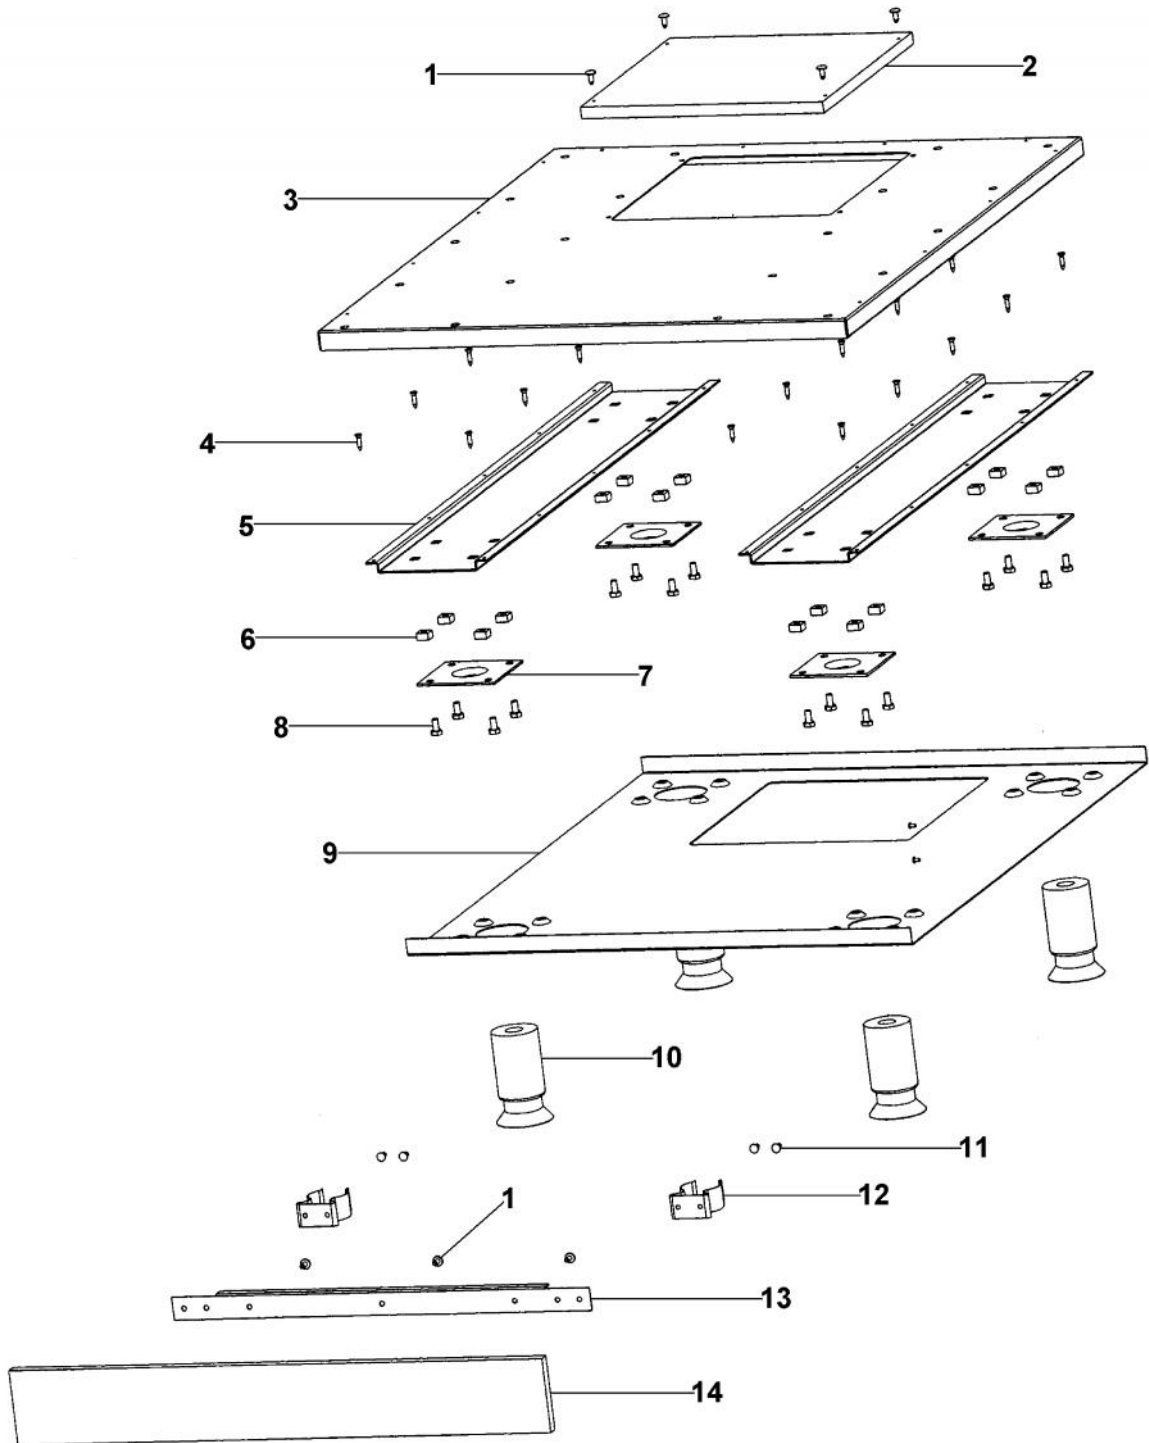

----- Manual continues below -----

Ref #	Part Number	Qty.	Description
1	B20014640		INNER DOOR LH (VSBO24)
2	PD040004		GROMMET BUMPER
3	B20013950		HANDLE BRACKET (VBO/VTPO18)
4	PD020120		8 X 1/2 TEK SHEET METAL SCREW
5	PD020119		8-32X3/8 PH CTR. MACH.SCREW S.S.
6	PC020172		DOOR HINGE (BBQ)
7	PD030098		8-32 HEX KEP NUT S.S.
8	B30014639		O/S DOOR (VSBO2402)
9	PD020139		NO.8 X 1/2 P.H. FLAT TOP TRUSS U/C NO.2 TYPE AB 30 SS/...
10	PD020056		NO.10-24 X 1/2 PH.TR. M.S. SS
11	PE030187		ENDCAP, TUBE
12	PE030189		CABINET HANDLE
NI	G32014641SS		LH DOOR ASSEMBLY (VSBO24)

Ref #	Part Number	Qty.	Description
1	PD040004		GROMMET BUMPER
2	PD020120		8 X 1/2 TEK SHEET METAL SCREW
3	B20013950		HANDLE BRACKET (VBO/VTPO18)
4	PD020119		8-32X3/8 PH CTR. MACH.SCREW S.S.
5	B20014642		INNER DOOR RH (VSBO24)
6	PC020172		DOOR HINGE (BBQ)
7	PD030098		8-32 HEX KEP NUT S.S.
8	B30014649		OUTER DOOR TOP DRAWER (VSBO3602)
9	PD020139		NO.8 X 1/2 P.H. FLAT TOP TRUSS U/C NO.2 TYPE AB 30 SS/...
10	PE030189		CABINET HANDLE
11	PE030187		ENDCAP, TUBE
12	PD020056		NO.10-24 X 1/2 PH.TR. M.S. SS
NI	G32014643SS		DOOR ASSEMBLY RH (VSBO24)

Ref #	Part Number	Qty.	Description
1	PD020002		10 X 1/2 PH.TR.HD.SMS.
2	PK030499		SINK BASE HOLE PLATE 11.000 X 11.000
3	B20014628		MAIN BOTTOM 24 CABINET
4	PD020061		NO.8 X 3/4 FLAT HD TEK. SS.
5	A20013935		LEG BRACE (VQBO3021)
6	PD030043		1/4-20 CAGE NUT SS
7	PC030007		LEG PLATE - 3/4 THREADED HOLE
8	PD010006		HEX HD. BOLT - 1/4-20 X 1/2
9	B20014629		BOTTOM COVER 24 CABINET
10	PC030017		4 LEG ASSY
11	PC040003		POP RIVET - SB64 3/16DIA.X 3/8
12	PD030002		LOWER ACC PAN SPRING CLAMP (SYWE1)
13	A20014682		KICK PLATE MOUNT BRKT (VBP24)
14	PK030483		24 KICK PLATE 24.125 X 3.250