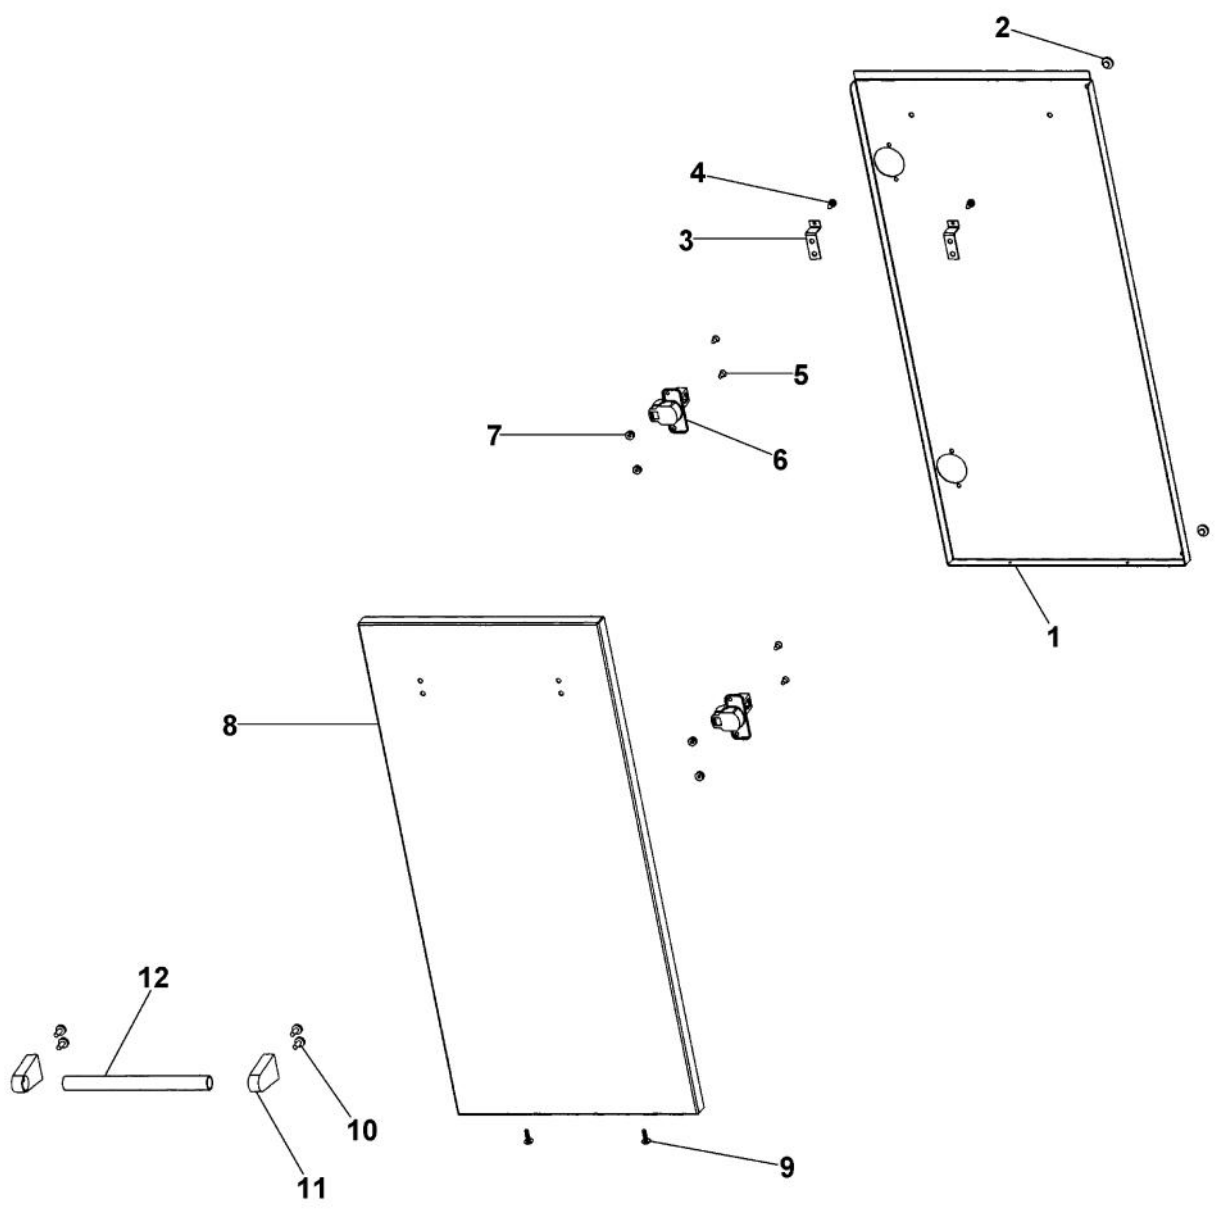

----- Manual continues below -----

Ref #	Part Number	Qty.	Description
1	B20014640		INNER DOOR LH (VSBO24)
2	PD040004		GROMMET BUMPER
3	B20013950		HANDLE BRACKET (VBO/VTPO18)
4	PD020120		8 X 1/2 TEK SHEET METAL SCREW
5	PD020119		8-32X3/8 PH CTR. MACH.SCREW S.S.
6	PC020172		DOOR HINGE (BBQ)
7	PD030098		8-32 HEX KEP NUT S.S.
8	B30014639		O/S DOOR (VSBO2402)
9	PD020139		NO.8 X 1/2 P.H. FLAT TOP TRUSS U/C NO.2 TYPE AB 30 SS/...
10	PD020056		NO.10-24 X 1/2 PH.TR. M.S. SS
11	PE030187		ENDCAP, TUBE
12	PE030189		CABINET HANDLE
NI	G32014641SS		LH DOOR ASSEMBLY (VSBO24)

Ref #	Part Number	Qty.	Description
1	PD040004		GROMMET BUMPER
2	PD020120		8 X 1/2 TEK SHEET METAL SCREW
3	B20013950		HANDLE BRACKET (VBO/VTPO18)
4	PD020119		8-32X3/8 PH CTR. MACH.SCREW S.S.
5	B20014642		INNER DOOR RH (VSBO24)
6	PC020172		DOOR HINGE (BBQ)
7	PD030098		8-32 HEX KEP NUT S.S.
8	B30014649		OUTER DOOR TOP DRAWER (VSBO3602)
9	PD020139		NO.8 X 1/2 P.H. FLAT TOP TRUSS U/C NO.2 TYPE AB 30 SS/...
10	PE030189		CABINET HANDLE
11	PE030187		ENDCAP, TUBE
12	PD020056		NO.10-24 X 1/2 PH.TR. M.S. SS
NI	G32014643SS		DOOR ASSEMBLY RH (VSBO24)

Ref #	Part Number	Qty.	Description
1	PD020055		NO.10 X 1/2 PAN PHIL. TEK. SS
2	B20014638		TOP CORNER BRACE
3	B20014645		DRAWER DIVIDER (VSBO2402)
4	B20014636		TOP DRAWER MOUNT BRKT 24 CABINET
5	PD040004		GROMMET BUMPER
6	B20014647		TOP INNER DRAWER DOOR (VSBO2402)
7	B30014646		TOP OUTER DRAWER DOOR (VSBO2402)
8	PD020139		NO.8 X 1/2 P.H. FLAT TOP TRUSS U/C NO.2 TYPE AB 30 SS/...