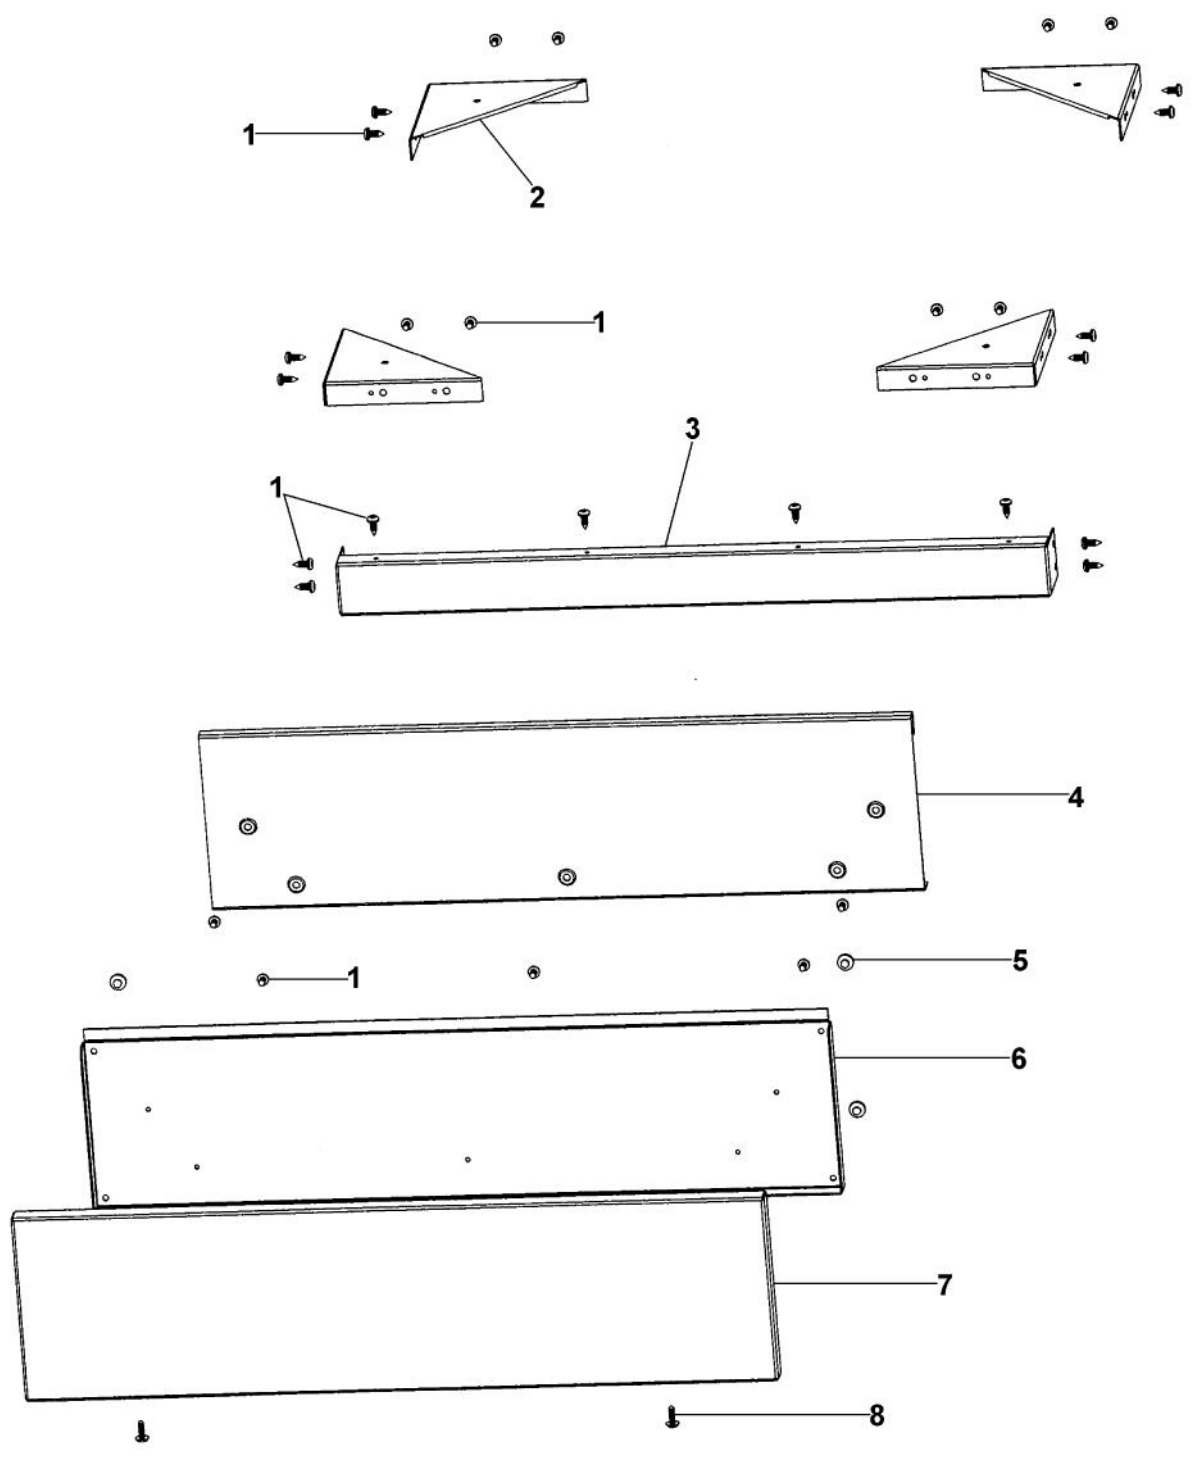

----- Manual continues below -----

Ref #	Part Number	Qty.	Description
1	B20014640		INNER DOOR LH (VSBO24)
2	PD040004		GROMMET BUMPER
3	B20013950		HANDLE BRACKET (VBO/VTPO18)
4	PD020120		8 X 1/2 TEK SHEET METAL SCREW
5	PD020119		8-32X3/8 PH CTR. MACH.SCREW S.S.
6	PC020172		DOOR HINGE (BBQ)
7	PD030098		8-32 HEX KEP NUT S.S.
8	B30014639		O/S DOOR (VSBO2402)
9	PD020139		NO.8 X 1/2 P.H. FLAT TOP TRUSS U/C NO.2 TYPE AB 30 SS/...
10	PD020056		NO.10-24 X 1/2 PH.TR. M.S. SS
11	PE030187		ENDCAP, TUBE
12	PE030189		CABINET HANDLE
NI	G32014641SS		LH DOOR ASSEMBLY (VSBO24)

Ref #	Part Number	Qty.	Description
1	PD040004		GROMMET BUMPER
2	PD020120		8 X 1/2 TEK SHEET METAL SCREW
3	B20013950		HANDLE BRACKET (VBO/VTPO18)
4	PD020119		8-32X3/8 PH CTR. MACH.SCREW S.S.
5	B20014642		INNER DOOR RH (VSBO24)
6	PC020172		DOOR HINGE (BBQ)
7	PD030098		8-32 HEX KEP NUT S.S.
8	B30014649		OUTER DOOR TOP DRAWER (VSBO3602)
9	PD020139		NO.8 X 1/2 P.H. FLAT TOP TRUSS U/C NO.2 TYPE AB 30 SS/...
10	PE030189		CABINET HANDLE
11	PE030187		ENDCAP, TUBE
12	PD020056		NO.10-24 X 1/2 PH.TR. M.S. SS
NI	G32014643SS		DOOR ASSEMBLY RH (VSBO24)

Ref #	Part Number	Qty.	Description
1	PD020002		10 X 1/2 PH.TR.HD.SMS.
2	PK030499		SINK BASE HOLE PLATE 11.000 X 11.000
3	B20014628		MAIN BOTTOM 24 CABINET
4	PD020061		NO.8 X 3/4 FLAT HD TEK. SS.
5	A20013935		LEG BRACE (VQBO3021)
6	PD030043		1/4-20 CAGE NUT SS
7	PC030007		LEG PLATE - 3/4 THREADED HOLE
8	PD010006		HEX HD. BOLT - 1/4-20 X 1/2
9	B20014629		BOTTOM COVER 24 CABINET
10	PC030017		4 LEG ASSY
11	PC040003		POP RIVET - SB64 3/16DIA.X 3/8
12	PD030002		LOWER ACC PAN SPRING CLAMP (SYWE1)
13	A20014682		KICK PLATE MOUNT BRKT (VBP24)
14	PK030483		24 KICK PLATE 24.125 X 3.250