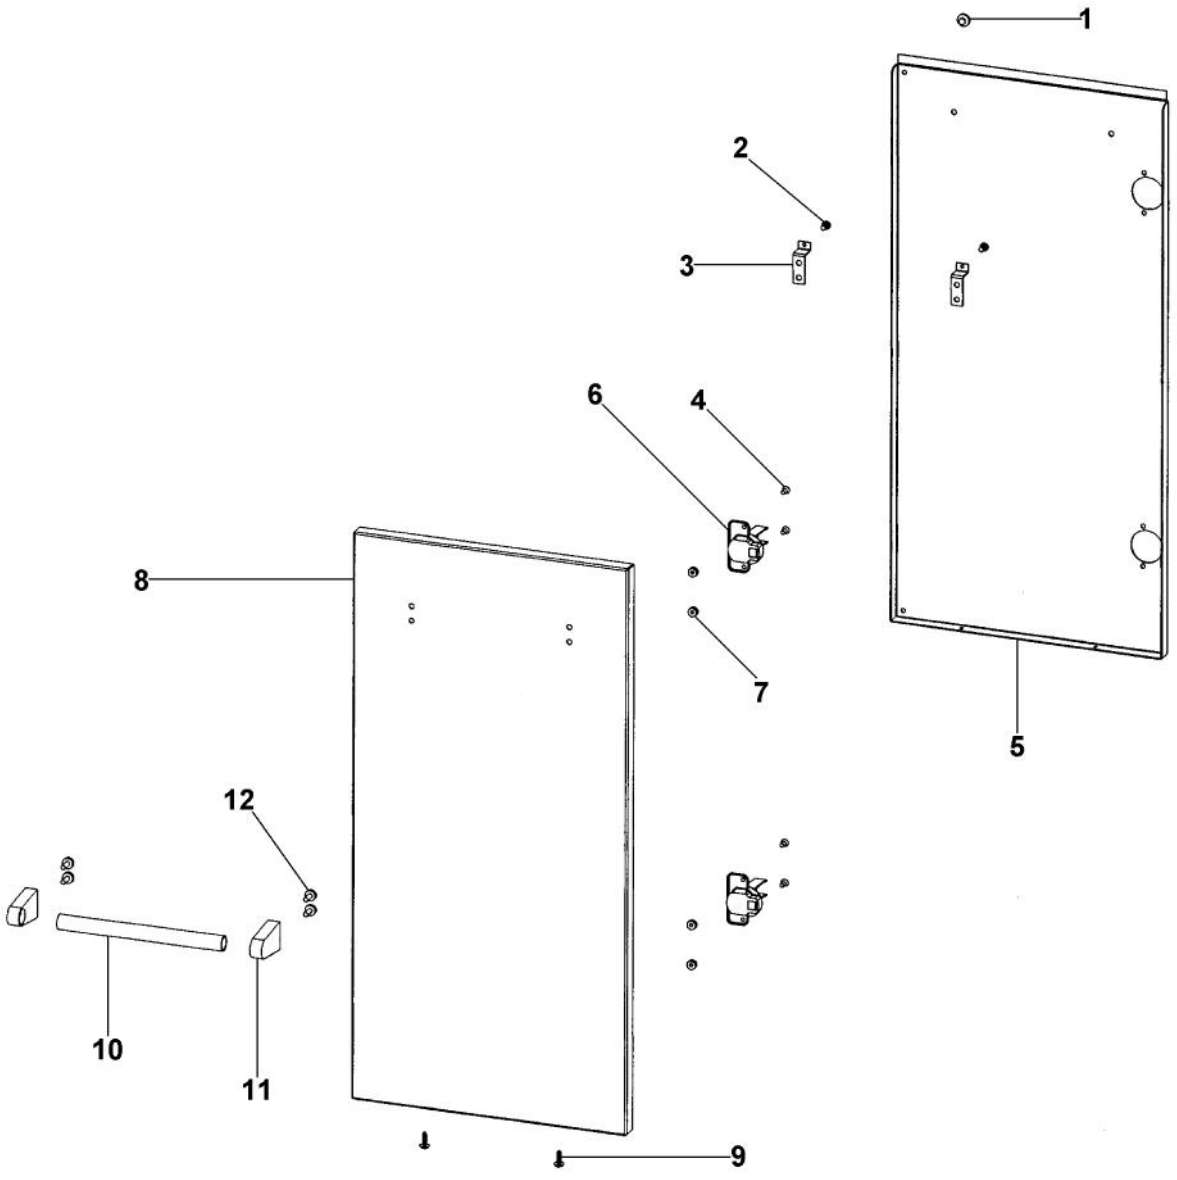

----- Manual continues below -----

Ref #	Part Number	Qty.	Description
1	B20014640		INNER DOOR LH (VSBO24)
2	PD040004		GROMMET BUMPER
3	B20013950		HANDLE BRACKET (VBO/VTPO18)
4	PD020120		8 X 1/2 TEK SHEET METAL SCREW
5	PD020119		8-32X3/8 PH CTR. MACH.SCREW S.S.
6	PC020172		DOOR HINGE (BBQ)
7	PD030098		8-32 HEX KEP NUT S.S.
8	B30014639		O/S DOOR (VSBO2402)
9	PD020139		NO.8 X 1/2 P.H. FLAT TOP TRUSS U/C NO.2 TYPE AB 30 SS/...
10	PD020056		NO.10-24 X 1/2 PH.TR. M.S. SS
11	PE030187		ENDCAP, TUBE
12	PE030189		CABINET HANDLE
NI	G32014641SS		LH DOOR ASSEMBLY (VSBO24)

Ref #	Part Number	Qty.	Description
1	PD040004		GROMMET BUMPER
2	PD020120		8 X 1/2 TEK SHEET METAL SCREW
3	B20013950		HANDLE BRACKET (VBO/VTPO18)
4	PD020119		8-32X3/8 PH CTR. MACH.SCREW S.S.
5	B20014642		INNER DOOR RH (VSBO24)
6	PC020172		DOOR HINGE (BBQ)
7	PD030098		8-32 HEX KEP NUT S.S.
8	B30014649		OUTER DOOR TOP DRAWER (VSBO3602)
9	PD020139		NO.8 X 1/2 P.H. FLAT TOP TRUSS U/C NO.2 TYPE AB 30 SS/...
10	PE030189		CABINET HANDLE
11	PE030187		ENDCAP, TUBE
12	PD020056		NO.10-24 X 1/2 PH.TR. M.S. SS
NI	G32014643SS		DOOR ASSEMBLY RH (VSBO24)

Ref #	Part Number	Qty.	Description
1	PD020055		NO.10 X 1/2 PAN PHIL. TEK. SS
2	B20014638		TOP CORNER BRACE
3	B20014645		DRAWER DIVIDER (VSBO2402)
4	B20014636		TOP DRAWER MOUNT BRKT 24 CABINET
5	PD040004		GROMMET BUMPER
6	B20014647		TOP INNER DRAWER DOOR (VSBO2402)
7	B30014646		TOP OUTER DRAWER DOOR (VSBO2402)
8	PD020139		NO.8 X 1/2 P.H. FLAT TOP TRUSS U/C NO.2 TYPE AB 30 SS/...