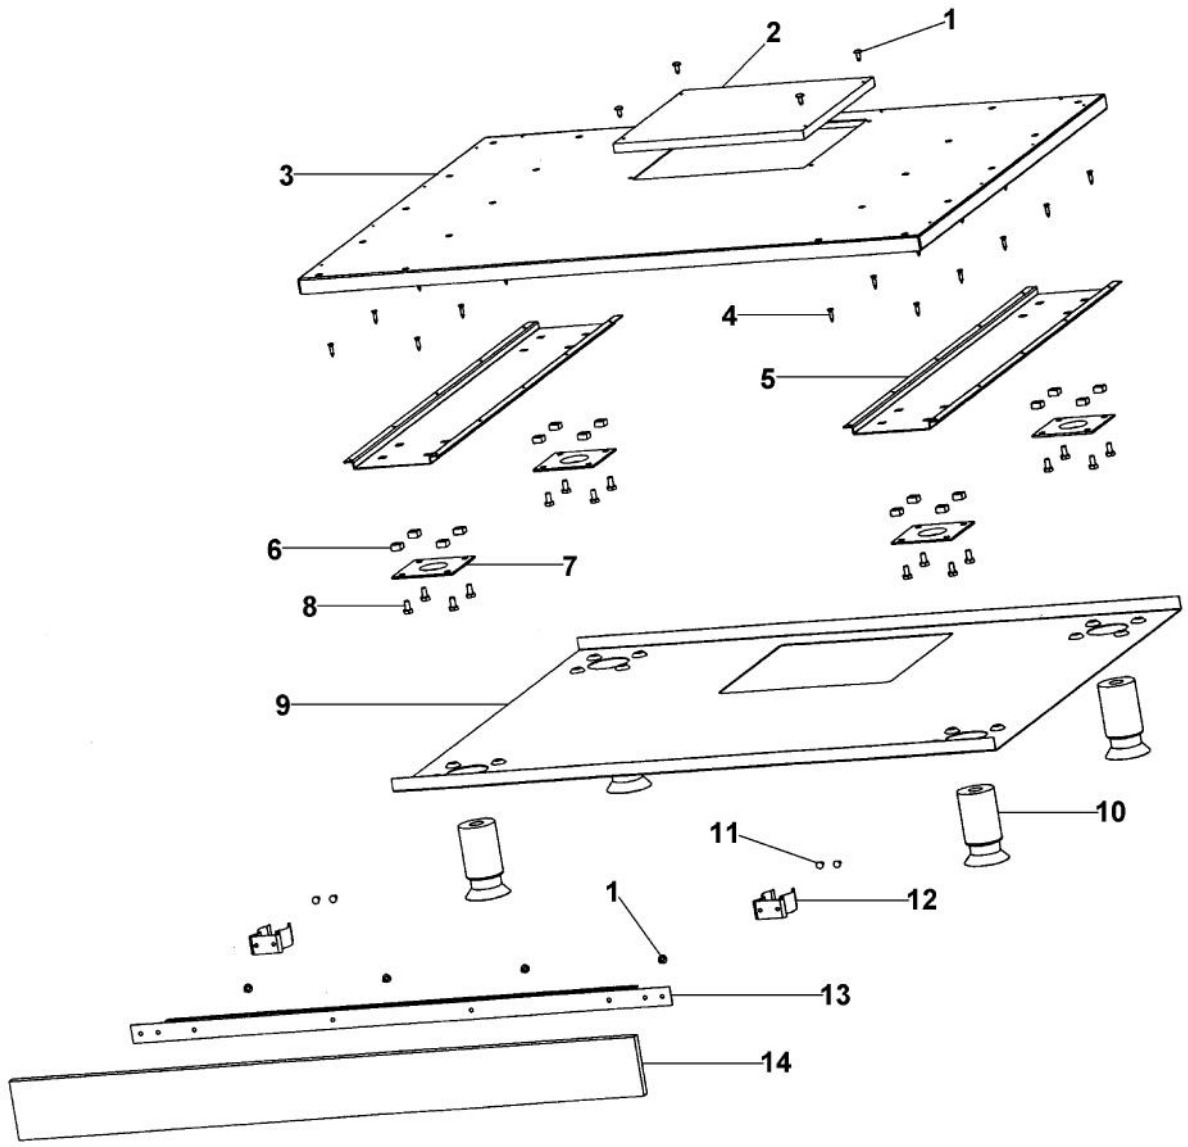

----- Manual continues below -----

Ref #	Part Number	Qty.	Description
1	PD040004		GROMMET BUMPER
2	B20014655		LH INNER DOOR (VSBO3602)
3	PD020120		8 X 1/2 TEK SHEET METAL SCREW
4	B20013950		HANDLE BRACKET (VBO/VTPO18)
5	PD020119		8-32X3/8 PH CTR. MACH.SCREW S.S.
6	PC020172		DOOR HINGE (BBQ)
7	PD030098		8-32 HEX KEP NUT S.S.
8	B30014622		O/S DOOR PANEL (VBO/VTPO18)
9	PE030189		CABINET HANDLE
10	PE030187		ENDCAP, TUBE
11	PD020056		NO.10-24 X 1/2 PH.TR. M.S. SS
12	PD020139		NO.8 X 1/2 P.H. FLAT TOP TRUSS U/C NO.2 TYPE AB 30 SS/...
NI	G32014656SS		LH DOOR ASSEMBLY (VSBO3602)

Ref #	Part Number	Qty.	Description
1	PD040004		GROMMET BUMPER
2	B20014653		RH INNER DOOR (VSBO3602)
3	PD020120		8 X 1/2 TEK SHEET METAL SCREW
4	B20013950		HANDLE BRACKET (VBO/VTPO18)
5	PD020119		8-32X3/8 PH CTR. MACH.SCREW S.S.
6	PC020172		DOOR HINGE (BBQ)
7	PD030098		8-32 HEX KEP NUT S.S.
8	B30014622		O/S DOOR PANEL (VBO/VTPO18)
9	PD020056		NO.10-24 X 1/2 PH.TR. M.S. SS
10	PE030187		ENDCAP, TUBE
11	PE030189		CABINET HANDLE
12	PD020139		NO.8 X 1/2 P.H. FLAT TOP TRUSS U/C NO.2 TYPE AB 30 SS/...
NI	G32014654SS		RH DOOR ASSEMBLY (VSBO3602)

Ref #	Part Number	Qty.	Description
1	B20014638		TOP CORNER BRACE
2	PD020055		NO.10 X 1/2 PAN PHIL. TEK. SS
3	B20014652		DRAWER DIVIDER (VSBO3602)
4	B20014637		TOP DRAWER MOUNT BRKT (VSBO3602)
5	PD040004		GROMMET BUMPER
6	B20014650		INNER DOOR TOP REAR (VSBO3602)
7	B30014649		OUTER DOOR TOP DRAWER (VSBO3602)
8	PD020139		NO.8 X 1/2 P.H. FLAT TOP TRUSS U/C NO.2 TYPE AB 30 SS/...