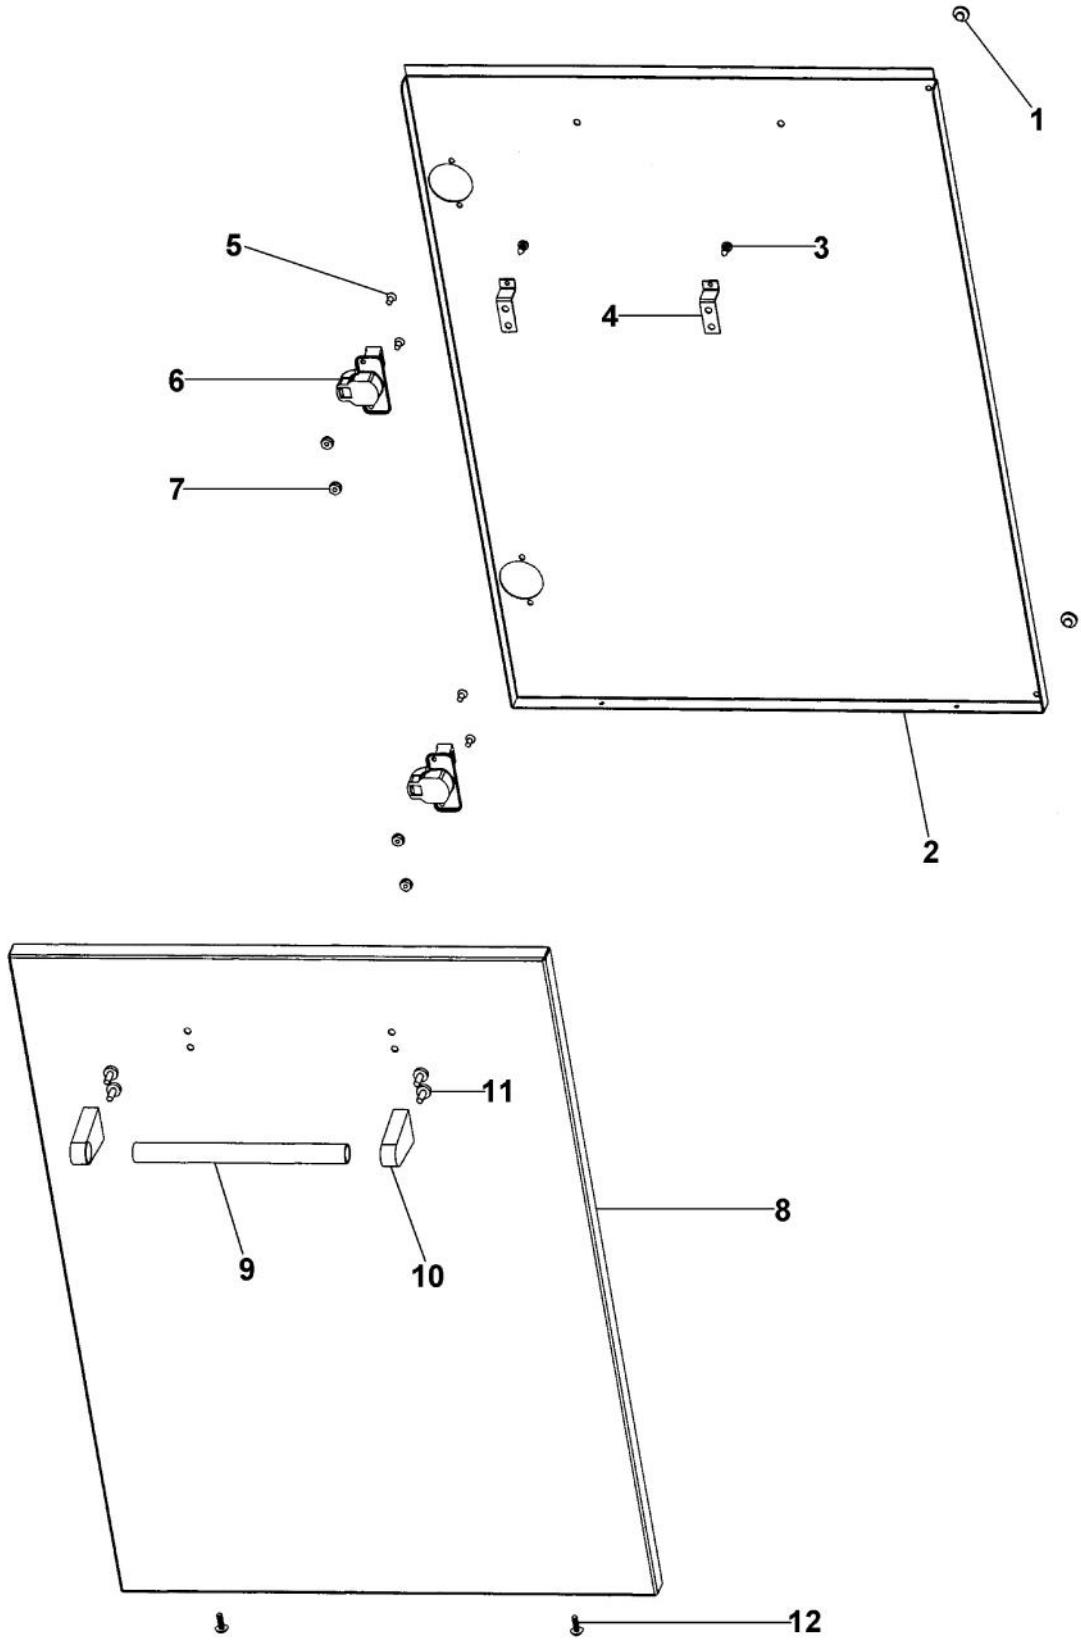

----- Manual continues below -----

Ref #	Part Number	Qty.	Description
1	PD040004		GROMMET BUMPER
2	B20014655		LH INNER DOOR (VSBO3602)
3	PD020120		8 X 1/2 TEK SHEET METAL SCREW
4	B20013950		HANDLE BRACKET (VBO/VTPO18)
5	PD020119		8-32X3/8 PH CTR. MACH.SCREW S.S.
6	PC020172		DOOR HINGE (BBQ)
7	PD030098		8-32 HEX KEP NUT S.S.
8	B30014622		O/S DOOR PANEL (VBO/VTPO18)
9	PE030189		CABINET HANDLE
10	PE030187		ENDCAP, TUBE
11	PD020056		NO.10-24 X 1/2 PH.TR. M.S. SS
12	PD020139		NO.8 X 1/2 P.H. FLAT TOP TRUSS U/C NO.2 TYPE AB 30 SS/...
NI	G32014656SS		LH DOOR ASSEMBLY (VSBO3602)

Ref #	Part Number	Qty.	Description
1	PD040004		GROMMET BUMPER
2	B20014653		RH INNER DOOR (VSBO3602)
3	PD020120		8 X 1/2 TEK SHEET METAL SCREW
4	B20013950		HANDLE BRACKET (VBO/VTPO18)
5	PD020119		8-32X3/8 PH CTR. MACH.SCREW S.S.
6	PC020172		DOOR HINGE (BBQ)
7	PD030098		8-32 HEX KEP NUT S.S.
8	B30014622		O/S DOOR PANEL (VBO/VTPO18)
9	PD020056		NO.10-24 X 1/2 PH.TR. M.S. SS
10	PE030187		ENDCAP, TUBE
11	PE030189		CABINET HANDLE
12	PD020139		NO.8 X 1/2 P.H. FLAT TOP TRUSS U/C NO.2 TYPE AB 30 SS/...
NI	G32014654SS		RH DOOR ASSEMBLY (VSBO3602)

Ref #	Part Number	Qty.	Description
1	B20014638		TOP CORNER BRACE
2	PD020055		NO.10 X 1/2 PAN PHIL. TEK. SS
3	B20014652		DRAWER DIVIDER (VSBO3602)
4	B20014637		TOP DRAWER MOUNT BRKT (VSBO3602)
5	PD040004		GROMMET BUMPER
6	B20014650		INNER DOOR TOP REAR (VSBO3602)
7	B30014649		OUTER DOOR TOP DRAWER (VSBO3602)
8	PD020139		NO.8 X 1/2 P.H. FLAT TOP TRUSS U/C NO.2 TYPE AB 30 SS/...