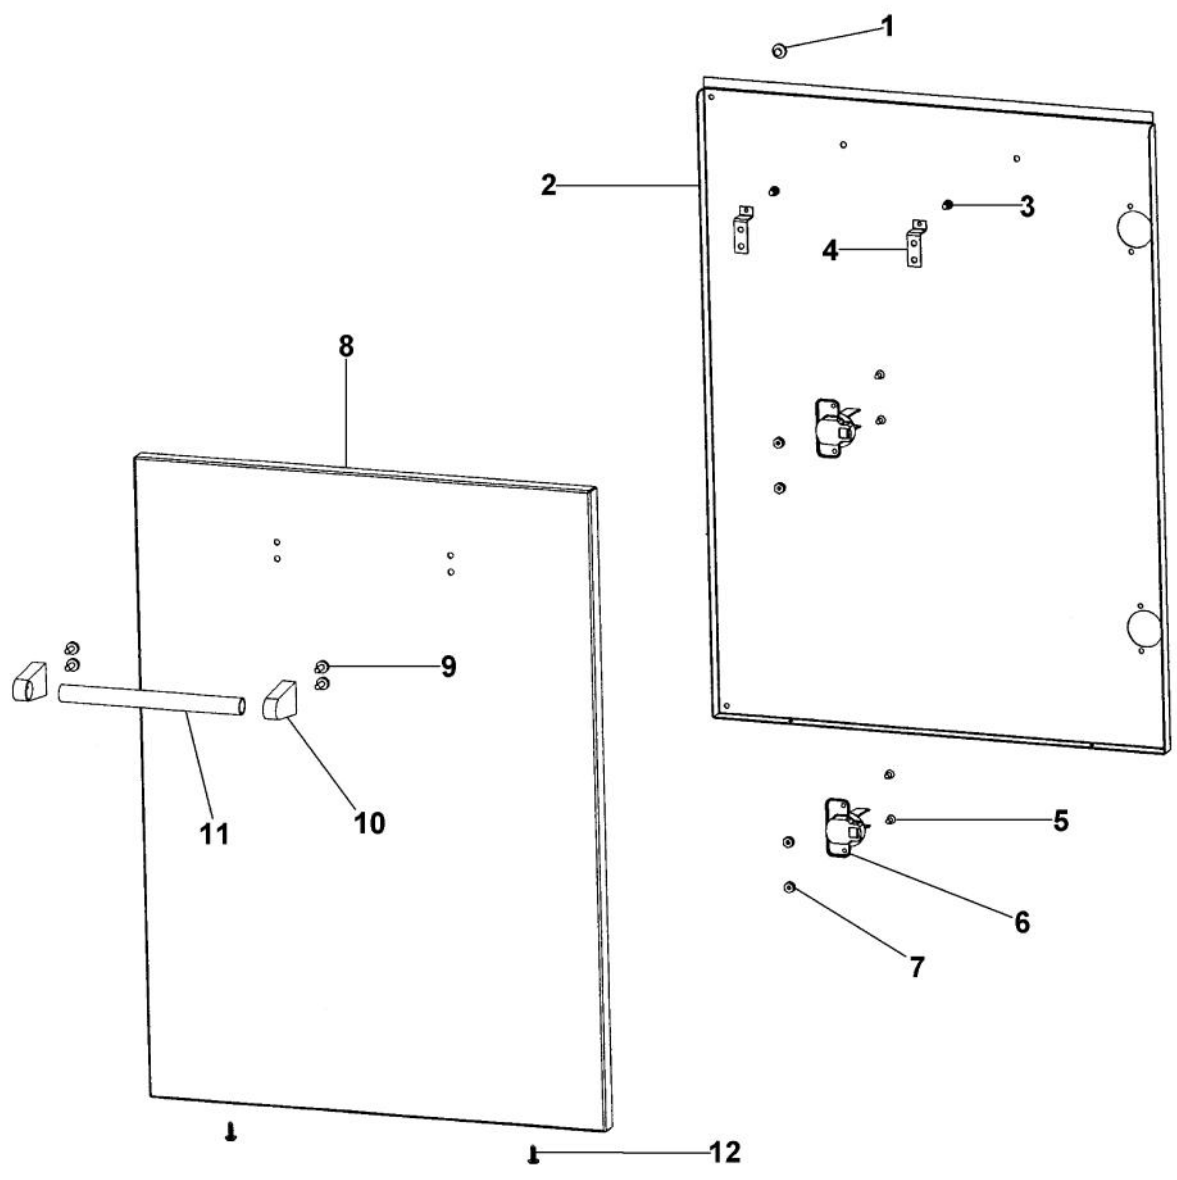

----- Manual continues below -----

Ref #	Part Number	Qty.	Description
1	PD040004		GROMMET BUMPER
2	B20014655		LH INNER DOOR (VSBO3602)
3	PD020120		8 X 1/2 TEK SHEET METAL SCREW
4	B20013950		HANDLE BRACKET (VBO/VTPO18)
5	PD020119		8-32X3/8 PH CTR. MACH.SCREW S.S.
6	PC020172		DOOR HINGE (BBQ)
7	PD030098		8-32 HEX KEP NUT S.S.
8	B30014622		O/S DOOR PANEL (VBO/VTPO18)
9	PE030189		CABINET HANDLE
10	PE030187		ENDCAP, TUBE
11	PD020056		NO.10-24 X 1/2 PH.TR. M.S. SS
12	PD020139		NO.8 X 1/2 P.H. FLAT TOP TRUSS U/C NO.2 TYPE AB 30 SS/...
NI	G32014656SS		LH DOOR ASSEMBLY (VSBO3602)

Ref #	Part Number	Qty.	Description
1	PD040004		GROMMET BUMPER
2	B20014653		RH INNER DOOR (VSBO3602)
3	PD020120		8 X 1/2 TEK SHEET METAL SCREW
4	B20013950		HANDLE BRACKET (VBO/VTPO18)
5	PD020119		8-32X3/8 PH CTR. MACH.SCREW S.S.
6	PC020172		DOOR HINGE (BBQ)
7	PD030098		8-32 HEX KEP NUT S.S.
8	B30014622		O/S DOOR PANEL (VBO/VTPO18)
9	PD020056		NO.10-24 X 1/2 PH.TR. M.S. SS
10	PE030187		ENDCAP, TUBE
11	PE030189		CABINET HANDLE
12	PD020139		NO.8 X 1/2 P.H. FLAT TOP TRUSS U/C NO.2 TYPE AB 30 SS/...
NI	G32014654SS		RH DOOR ASSEMBLY (VSBO3602)

Ref #	Part Number	Qty.	Description
1	B20014638		TOP CORNER BRACE
2	PD020055		NO.10 X 1/2 PAN PHIL. TEK. SS
3	B20014652		DRAWER DIVIDER (VSBO3602)
4	B20014637		TOP DRAWER MOUNT BRKT (VSBO3602)
5	PD040004		GROMMET BUMPER
6	B20014650		INNER DOOR TOP REAR (VSBO3602)
7	B30014649		OUTER DOOR TOP DRAWER (VSBO3602)
8	PD020139		NO.8 X 1/2 P.H. FLAT TOP TRUSS U/C NO.2 TYPE AB 30 SS/...