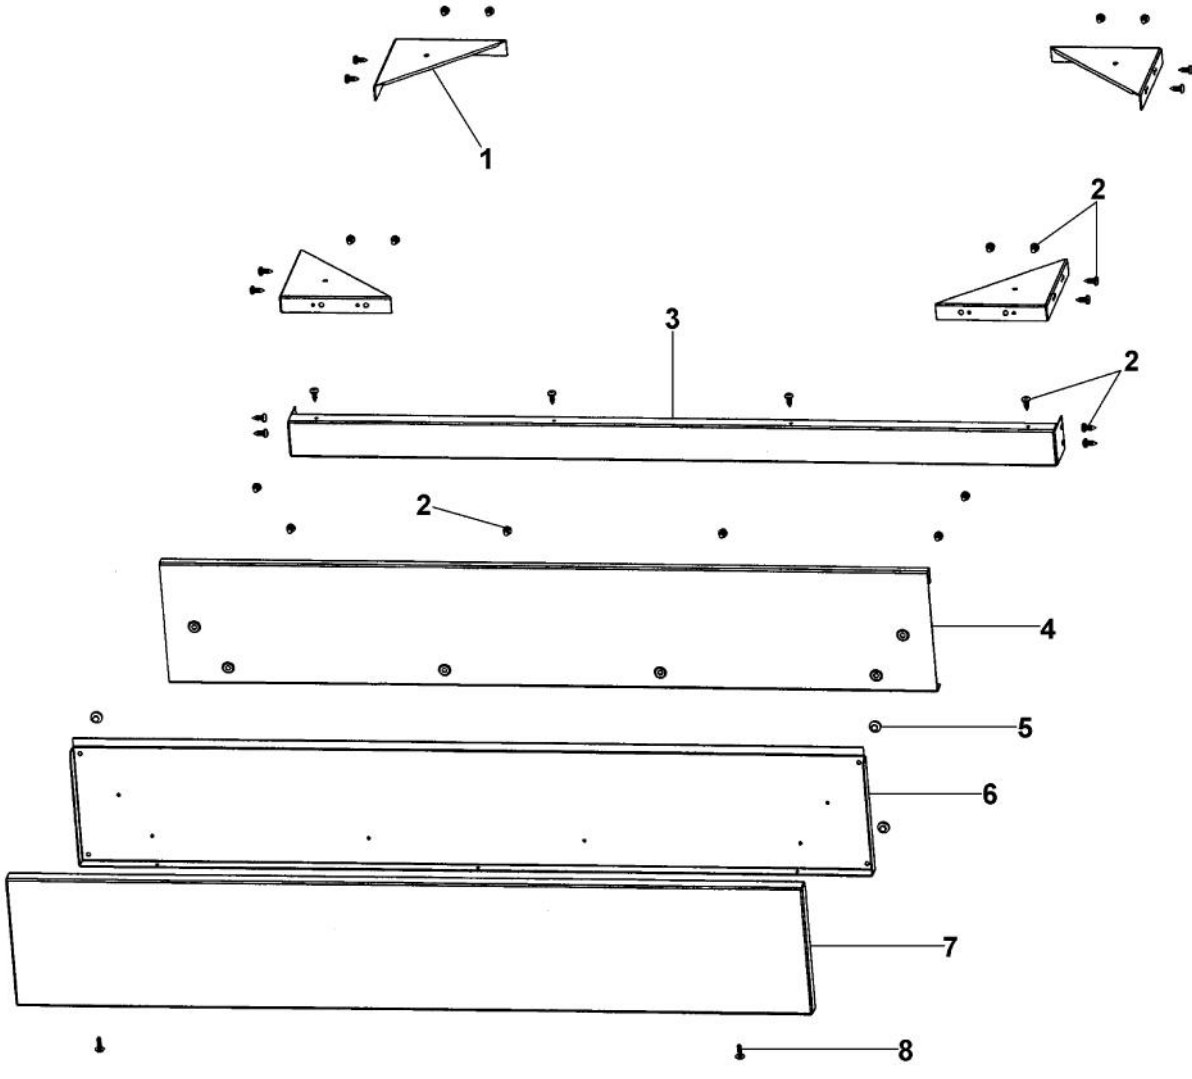

----- Manual continues below -----

Ref #	Part Number	Qty.	Description
1	PD040004		GROMMET BUMPER
2	B20014655		LH INNER DOOR (VSBO3602)
3	PD020120		8 X 1/2 TEK SHEET METAL SCREW
4	B20013950		HANDLE BRACKET (VBO/VTPO18)
5	PD020119		8-32X3/8 PH CTR. MACH.SCREW S.S.
6	PC020172		DOOR HINGE (BBQ)
7	PD030098		8-32 HEX KEP NUT S.S.
8	B30014622		O/S DOOR PANEL (VBO/VTPO18)
9	PE030189		CABINET HANDLE
10	PE030187		ENDCAP, TUBE
11	PD020056		NO.10-24 X 1/2 PH.TR. M.S. SS
12	PD020139		NO.8 X 1/2 P.H. FLAT TOP TRUSS U/C NO.2 TYPE AB 30 SS/...
NI	G32014656SS		LH DOOR ASSEMBLY (VSBO3602)

Ref #	Part Number	Qty.	Description
1	PD040004		GROMMET BUMPER
2	B20014653		RH INNER DOOR (VSBO3602)
3	PD020120		8 X 1/2 TEK SHEET METAL SCREW
4	B20013950		HANDLE BRACKET (VBO/VTPO18)
5	PD020119		8-32X3/8 PH CTR. MACH.SCREW S.S.
6	PC020172		DOOR HINGE (BBQ)
7	PD030098		8-32 HEX KEP NUT S.S.
8	B30014622		O/S DOOR PANEL (VBO/VTPO18)
9	PD020056		NO.10-24 X 1/2 PH.TR. M.S. SS
10	PE030187		ENDCAP, TUBE
11	PE030189		CABINET HANDLE
12	PD020139		NO.8 X 1/2 P.H. FLAT TOP TRUSS U/C NO.2 TYPE AB 30 SS/...
NI	G32014654SS		RH DOOR ASSEMBLY (VSBO3602)

Ref #	Part Number	Qty.	Description
1	B20014638		TOP CORNER BRACE
2	PD020055		NO.10 X 1/2 PAN PHIL. TEK. SS
3	B20014652		DRAWER DIVIDER (VSBO3602)
4	B20014637		TOP DRAWER MOUNT BRKT (VSBO3602)
5	PD040004		GROMMET BUMPER
6	B20014650		INNER DOOR TOP REAR (VSBO3602)
7	B30014649		OUTER DOOR TOP DRAWER (VSBO3602)
8	PD020139		NO.8 X 1/2 P.H. FLAT TOP TRUSS U/C NO.2 TYPE AB 30 SS/...