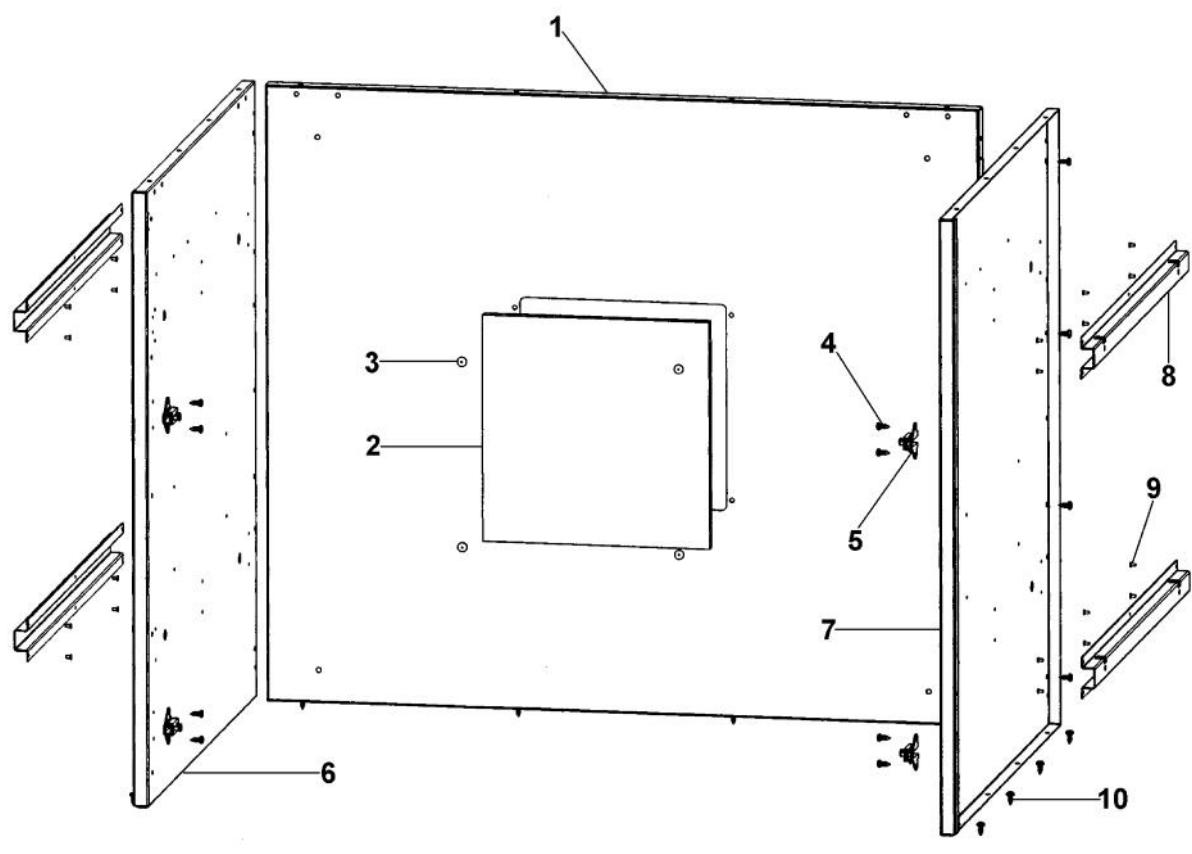

Ref #	Part Number	Qty.	Description
1	B20014633		REAR (VSBO3602)
2	PK030499		SINK BASE HOLE PLATE 11.000 X 11.000
3	PD020002		10 X 1/2 PH.TR.HD.SMS.
4	PD020120		8 X 1/2 TEK SHEET METAL SCREW
5	PC020173		DOOR HINGE RECEIVER (BBQ)
6	B20014621		LH I/S SIDE (VBO1811)
7	B20014620		RH I/S SIDE (VBO1811)
8	A20013956		MOUNT BRACKET (CABINETS)
9	PC040014		POP RIVOT-SS42 SS
10	PD020055		NO.10 X 1/2 PAN PHIL. TEK. SS