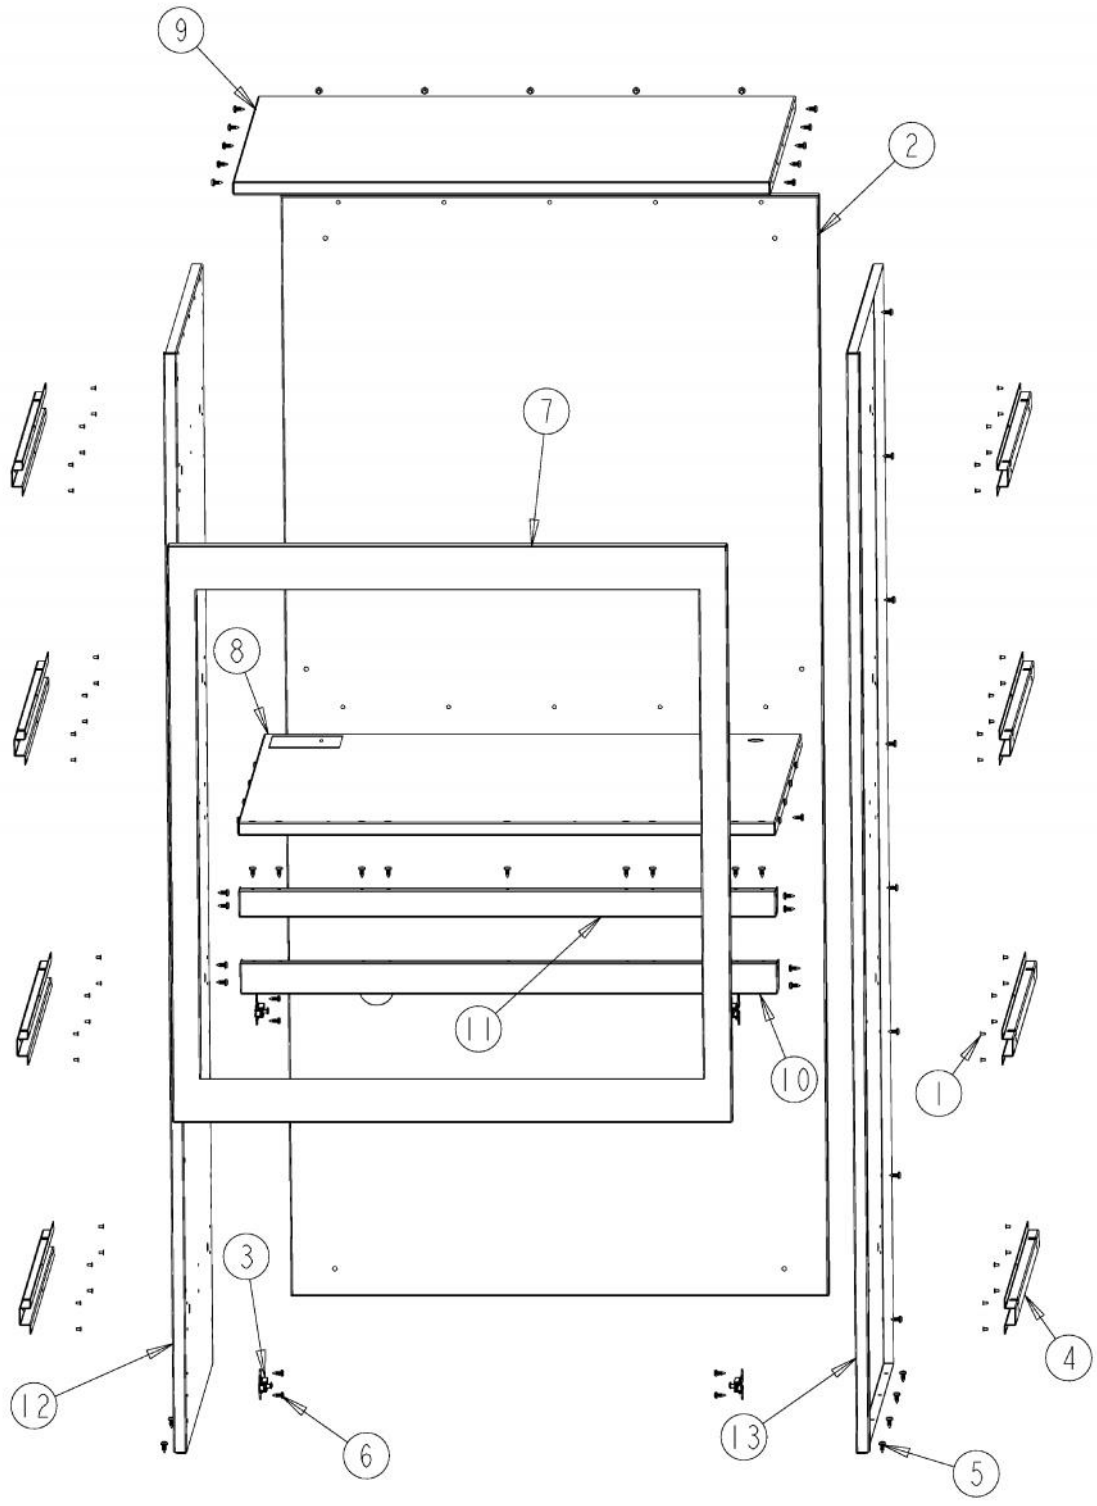

----- Manual continues below -----

Ref #	Part Number	Qty.	Description
1	PD030098		8-32 HEX KEP NUT S.S.
2	PD020119		8-32X3/8 PH CTR. MACH.SCREW S.S.
3	PE030189		CABINET HANDLE
4	PC020172		DOOR HINGE (BBQ)
5	PD040004		GROMMET BUMPER
6	B20013950		HANDLE BRACKET (VBO/VTPO18)
7	PE030187		ENDCAP, TUBE
8	PD020056		NO.10-24 X 1/2 PH.TR. M.S. SS
9	PD020120		8 X 1/2 TEK SHEET METAL SCREW
10	B20015116		LH INNER DOOR (VEUO/VGUO3202)
11	B30015113		OUTER DOOR (VEUO/VGUO3202)
NI	G32015117SS		LH DOOR ASSY (VEUO/VGUO3202)

Ref #	Part Number	Qty.	Description
1	PD030098		8-32 HEX KEP NUT S.S.
2	PD020119		8-32X3/8 PH CTR. MACH.SCREW S.S.
3	PE030189		CABINET HANDLE
4	PC020172		DOOR HINGE (BBQ)
5	PD040004		GROMMET BUMPER
6	B20013950		HANDLE BRACKET (VBO/VTPO18)
7	PE030187		ENDCAP, TUBE
8	PD020056		NO.10-24 X 1/2 PH.TR. M.S. SS
9	PD020120		8 X 1/2 TEK SHEET METAL SCREW
10	B20015114		RH INNER DOOR (VEUO/VGUO3202)
11	B30015113		OUTER DOOR (VEUO/VGUO3202)
NI	G32015115SS		RH DOOR ASSY (VEUO/VGUO3202)

Ref #	Part Number	Qty.	Description
1	PD020061		NO.8 X 3/4 FLAT HD TEK. SS.
2	PD030043		1/4-20 CAGE NUT SS
3	PD010006		HEX HD. BOLT - 1/4-20 X 1/2
4	PD020002		10 X 1/2 PH.TR.HD.SMS.
5	PK030485		32 KICK PLATE 32.125 X 3.250
6	A20014848		KICK PLATE MOUNT BRKT (VBP32)
7	PC030017		4 LEG ASSY
8	B20015112		BOTTOM COVER (VEUO/VGUO3202)
9	PD030002		LOWER ACC PAN SPRING CLAMP (SYWE1)
10	A20013935		LEG BRACE (VQBO3021)
11	PC030007		LEG PLATE - 3/4 THREADED HOLE
12	B20015111		MAIN BOTTOM (VEUO/VGUO3202)
13	PC040003		POP RIVET - SB64 3/16DIA.X 3/8