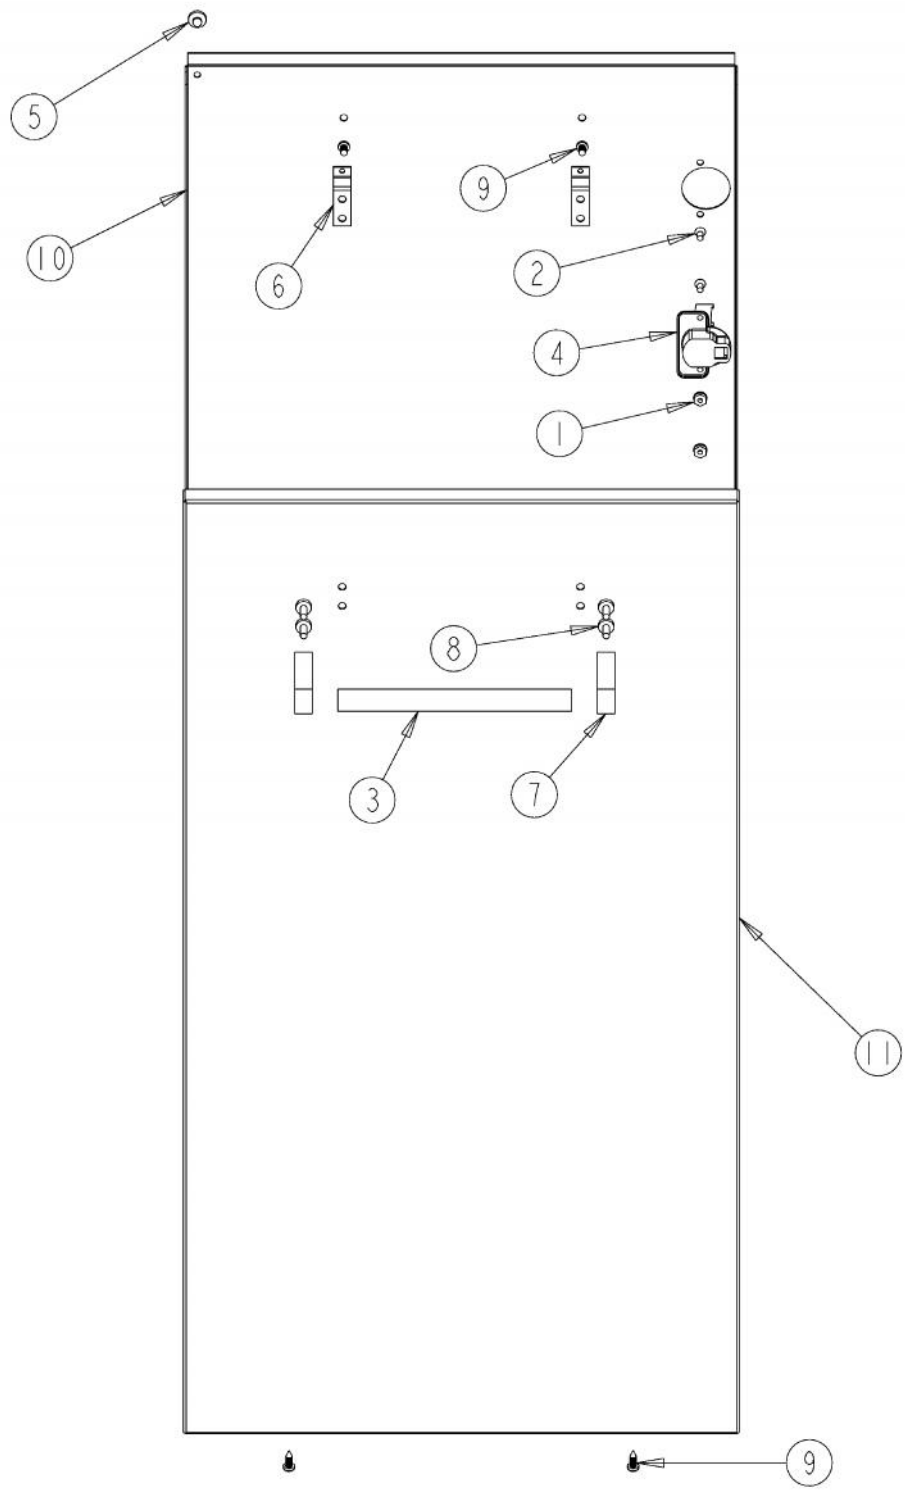

----- Manual continues below -----

Ref #	Part Number	Qty.	Description
1	PD030098		8-32 HEX KEP NUT S.S.
2	PD020119		8-32X3/8 PH CTR. MACH.SCREW S.S.
3	PE030189		CABINET HANDLE
4	PC020172		DOOR HINGE (BBQ)
5	PD040004		GROMMET BUMPER
6	B20013950		HANDLE BRACKET (VBO/VTPO18)
7	PE030187		ENDCAP, TUBE
8	PD020056		NO.10-24 X 1/2 PH.TR. M.S. SS
9	PD020120		8 X 1/2 TEK SHEET METAL SCREW
10	B20015116		LH INNER DOOR (VEUO/VGUO3202)
11	B30015113		OUTER DOOR (VEUO/VGUO3202)
NI	G32015117SS		LH DOOR ASSY (VEUO/VGUO3202)

Ref #	Part Number	Qty.	Description
1	PD030098		8-32 HEX KEP NUT S.S.
2	PD020119		8-32X3/8 PH CTR. MACH.SCREW S.S.
3	PE030189		CABINET HANDLE
4	PC020172		DOOR HINGE (BBQ)
5	PD040004		GROMMET BUMPER
6	B20013950		HANDLE BRACKET (VBO/VTPO18)
7	PE030187		ENDCAP, TUBE
8	PD020056		NO.10-24 X 1/2 PH.TR. M.S. SS
9	PD020120		8 X 1/2 TEK SHEET METAL SCREW
10	B20015114		RH INNER DOOR (VEUO/VGUO3202)
11	B30015113		OUTER DOOR (VEUO/VGUO3202)
NI	G32015115SS		RH DOOR ASSY (VEUO/VGUO3202)

Ref #	Part Number	Qty.	Description
1	PD020061		NO.8 X 3/4 FLAT HD TEK. SS.
2	PD030043		1/4-20 CAGE NUT SS
3	PD010006		HEX HD. BOLT - 1/4-20 X 1/2
4	PD020002		10 X 1/2 PH.TR.HD.SMS.
5	PK030485		32 KICK PLATE 32.125 X 3.250
6	A20014848		KICK PLATE MOUNT BRKT (VBP32)
7	PC030017		4 LEG ASSY
8	B20015112		BOTTOM COVER (VEUO/VGUO3202)
9	PD030002		LOWER ACC PAN SPRING CLAMP (SYWE1)
10	A20013935		LEG BRACE (VQBO3021)
11	PC030007		LEG PLATE - 3/4 THREADED HOLE
12	B20015111		MAIN BOTTOM (VEUO/VGUO3202)
13	PC040003		POP RIVET - SB64 3/16DIA.X 3/8