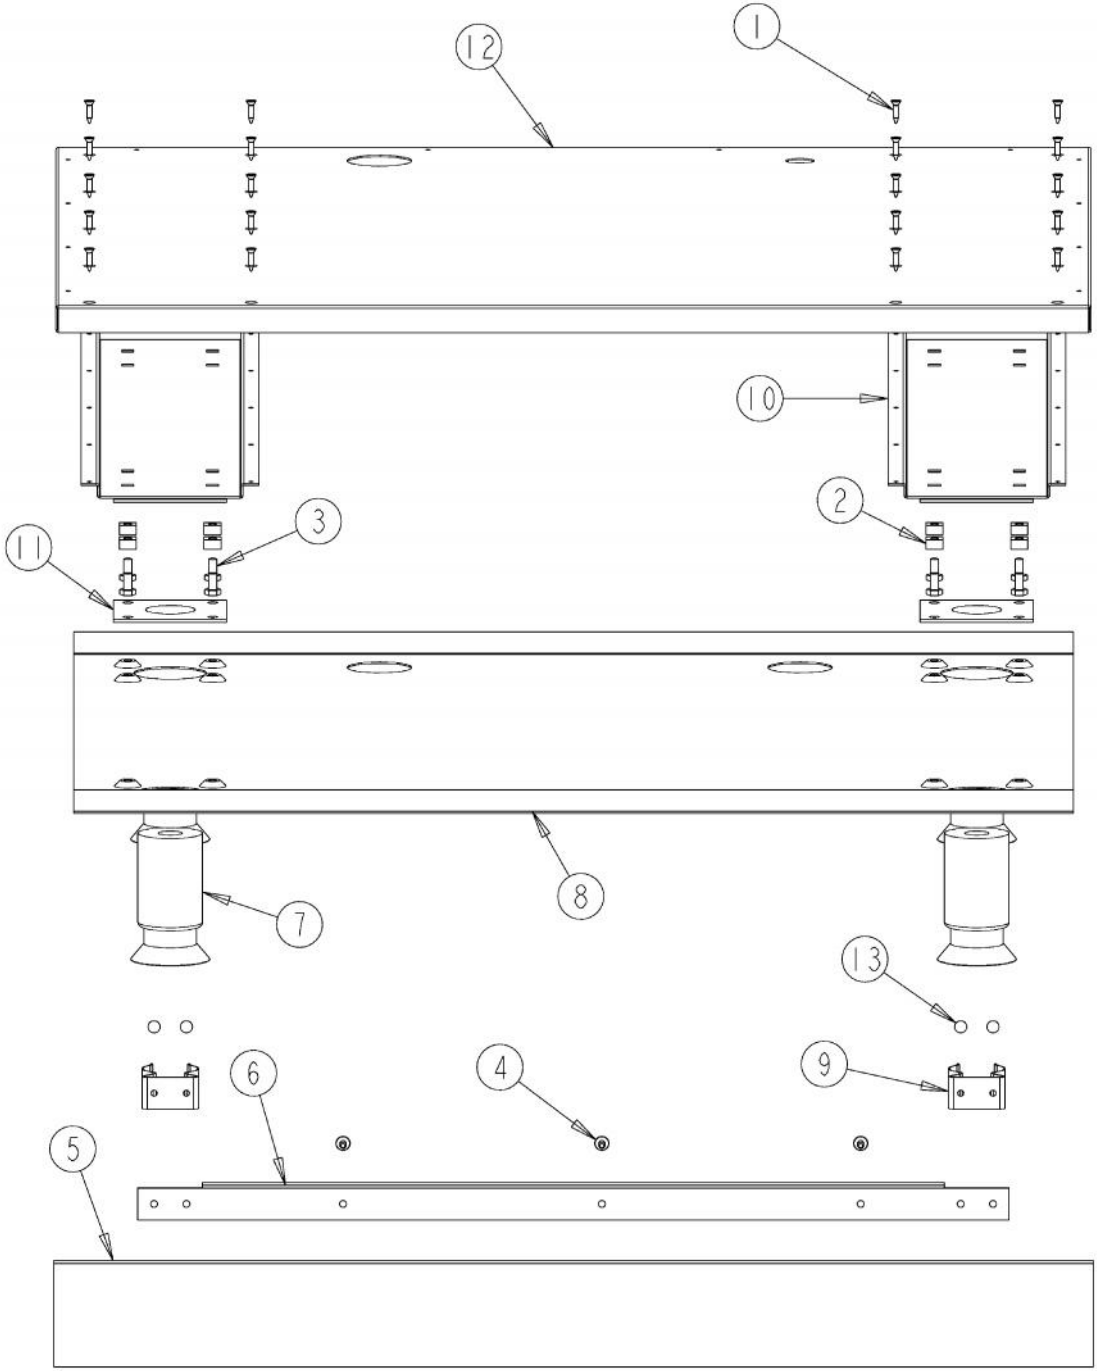

----- Manual continues below -----

Ref #	Part Number	Qty.	Description
1	PD030098		8-32 HEX KEP NUT S.S.
2	PD020119		8-32X3/8 PH CTR. MACH.SCREW S.S.
3	PE030189		CABINET HANDLE
4	PC020172		DOOR HINGE (BBQ)
5	PD040004		GROMMET BUMPER
6	B20013950		HANDLE BRACKET (VBO/VTPO18)
7	PE030187		ENDCAP, TUBE
8	PD020056		NO.10-24 X 1/2 PH.TR. M.S. SS
9	PD020120		8 X 1/2 TEK SHEET METAL SCREW
10	B20015116		LH INNER DOOR (VEUO/VGUO3202)
11	B30015113		OUTER DOOR (VEUO/VGUO3202)
NI	G32015117SS		LH DOOR ASSY (VEUO/VGUO3202)

Ref #	Part Number	Qty.	Description
1	PD030098		8-32 HEX KEP NUT S.S.
2	PD020119		8-32X3/8 PH CTR. MACH.SCREW S.S.
3	PE030189		CABINET HANDLE
4	PC020172		DOOR HINGE (BBQ)
5	PD040004		GROMMET BUMPER
6	B20013950		HANDLE BRACKET (VBO/VTPO18)
7	PE030187		ENDCAP, TUBE
8	PD020056		NO.10-24 X 1/2 PH.TR. M.S. SS
9	PD020120		8 X 1/2 TEK SHEET METAL SCREW
10	B20015114		RH INNER DOOR (VEUO/VGUO3202)
11	B30015113		OUTER DOOR (VEUO/VGUO3202)
NI	G32015115SS		RH DOOR ASSY (VEUO/VGUO3202)

Ref #	Part Number	Qty.	Description
1	PD020061		NO.8 X 3/4 FLAT HD TEK. SS.
2	PD030043		1/4-20 CAGE NUT SS
3	PD010006		HEX HD. BOLT - 1/4-20 X 1/2
4	PD020002		10 X 1/2 PH.TR.HD.SMS.
5	PK030485		32 KICK PLATE 32.125 X 3.250
6	A20014848		KICK PLATE MOUNT BRKT (VBP32)
7	PC030017		4 LEG ASSY
8	B20015112		BOTTOM COVER (VEUO/VGUO3202)
9	PD030002		LOWER ACC PAN SPRING CLAMP (SYWE1)
10	A20013935		LEG BRACE (VQBO3021)
11	PC030007		LEG PLATE - 3/4 THREADED HOLE
12	B20015111		MAIN BOTTOM (VEUO/VGUO3202)
13	PC040003		POP RIVET - SB64 3/16DIA.X 3/8