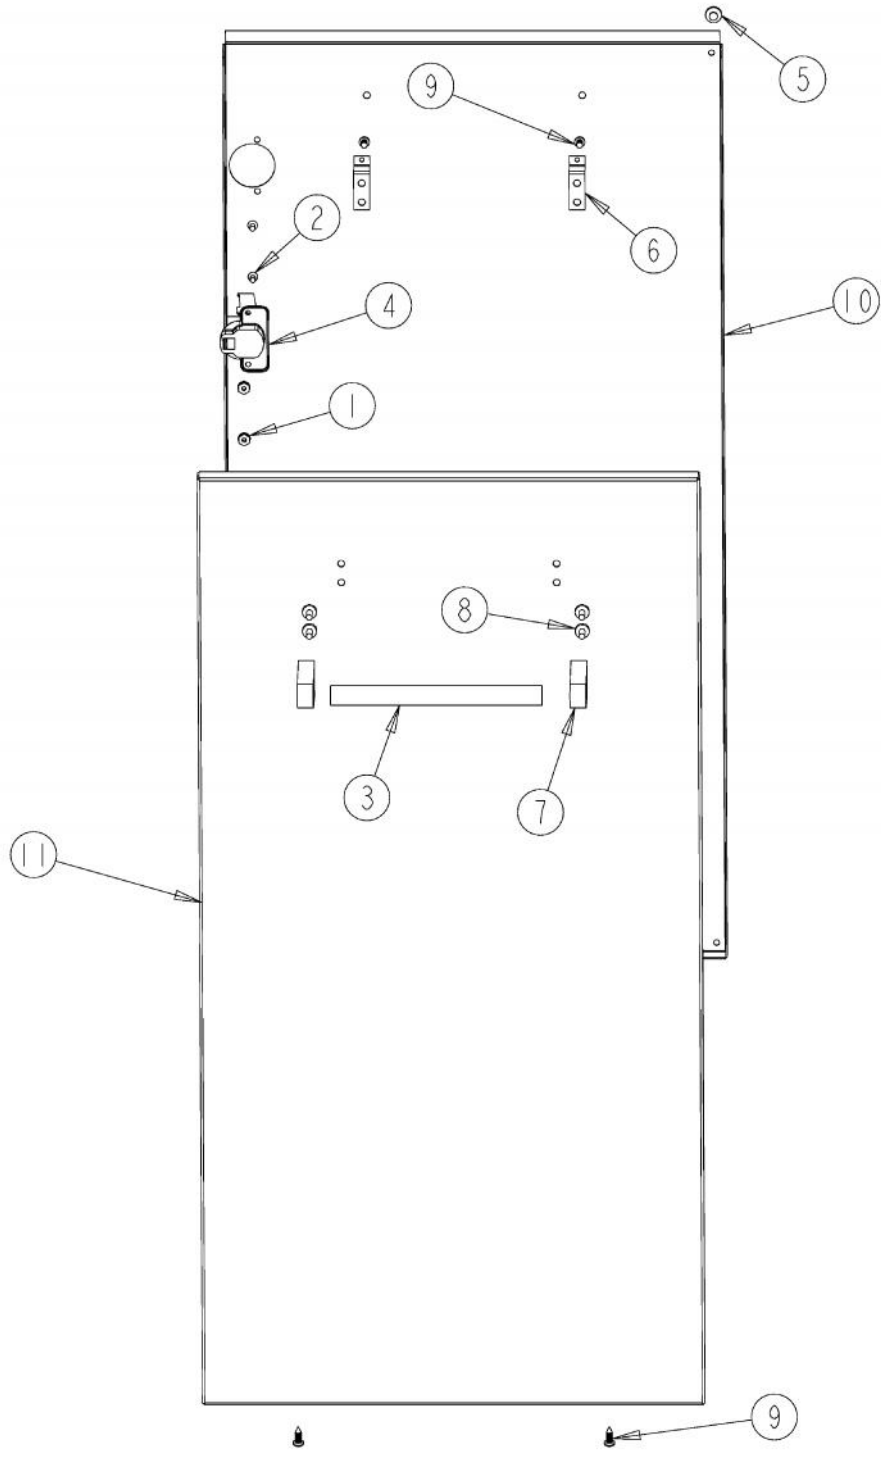

----- Manual continues below -----

Ref #	Part Number	Qty.	Description
1	PD030098		8-32 HEX KEP NUT S.S.
2	PD020119		8-32X3/8 PH CTR. MACH.SCREW S.S.
3	PE030189		CABINET HANDLE
4	PC020172		DOOR HINGE (BBQ)
5	PD040004		GROMMET BUMPER
6	B20013950		HANDLE BRACKET (VBO/VTPO18)
7	PE030187		ENDCAP, TUBE
8	PD020056		NO.10-24 X 1/2 PH.TR. M.S. SS
9	PD020120		8 X 1/2 TEK SHEET METAL SCREW
10	B20015116		LH INNER DOOR (VEUO/VGUO3202)
11	B30015113		OUTER DOOR (VEUO/VGUO3202)
NI	G32015117SS		LH DOOR ASSY (VEUO/VGUO3202)

Ref #	Part Number	Qty.	Description
1	PD030098		8-32 HEX KEP NUT S.S.
2	PD020119		8-32X3/8 PH CTR. MACH.SCREW S.S.
3	PE030189		CABINET HANDLE
4	PC020172		DOOR HINGE (BBQ)
5	PD040004		GROMMET BUMPER
6	B20013950		HANDLE BRACKET (VBO/VTPO18)
7	PE030187		ENDCAP, TUBE
8	PD020056		NO.10-24 X 1/2 PH.TR. M.S. SS
9	PD020120		8 X 1/2 TEK SHEET METAL SCREW
10	B20015114		RH INNER DOOR (VEUO/VGUO3202)
11	B30015113		OUTER DOOR (VEUO/VGUO3202)
NI	G32015115SS		RH DOOR ASSY (VEUO/VGUO3202)

Ref #	Part Number	Qty.	Description
1	PD020061		NO.8 X 3/4 FLAT HD TEK. SS.
2	PD030043		1/4-20 CAGE NUT SS
3	PD010006		HEX HD. BOLT - 1/4-20 X 1/2
4	PD020002		10 X 1/2 PH.TR.HD.SMS.
5	PK030485		32 KICK PLATE 32.125 X 3.250
6	A20014848		KICK PLATE MOUNT BRKT (VBP32)
7	PC030017		4 LEG ASSY
8	B20015112		BOTTOM COVER (VEUO/VGUO3202)
9	PD030002		LOWER ACC PAN SPRING CLAMP (SYWE1)
10	A20013935		LEG BRACE (VQBO3021)
11	PC030007		LEG PLATE - 3/4 THREADED HOLE
12	B20015111		MAIN BOTTOM (VEUO/VGUO3202)
13	PC040003		POP RIVET - SB64 3/16DIA.X 3/8