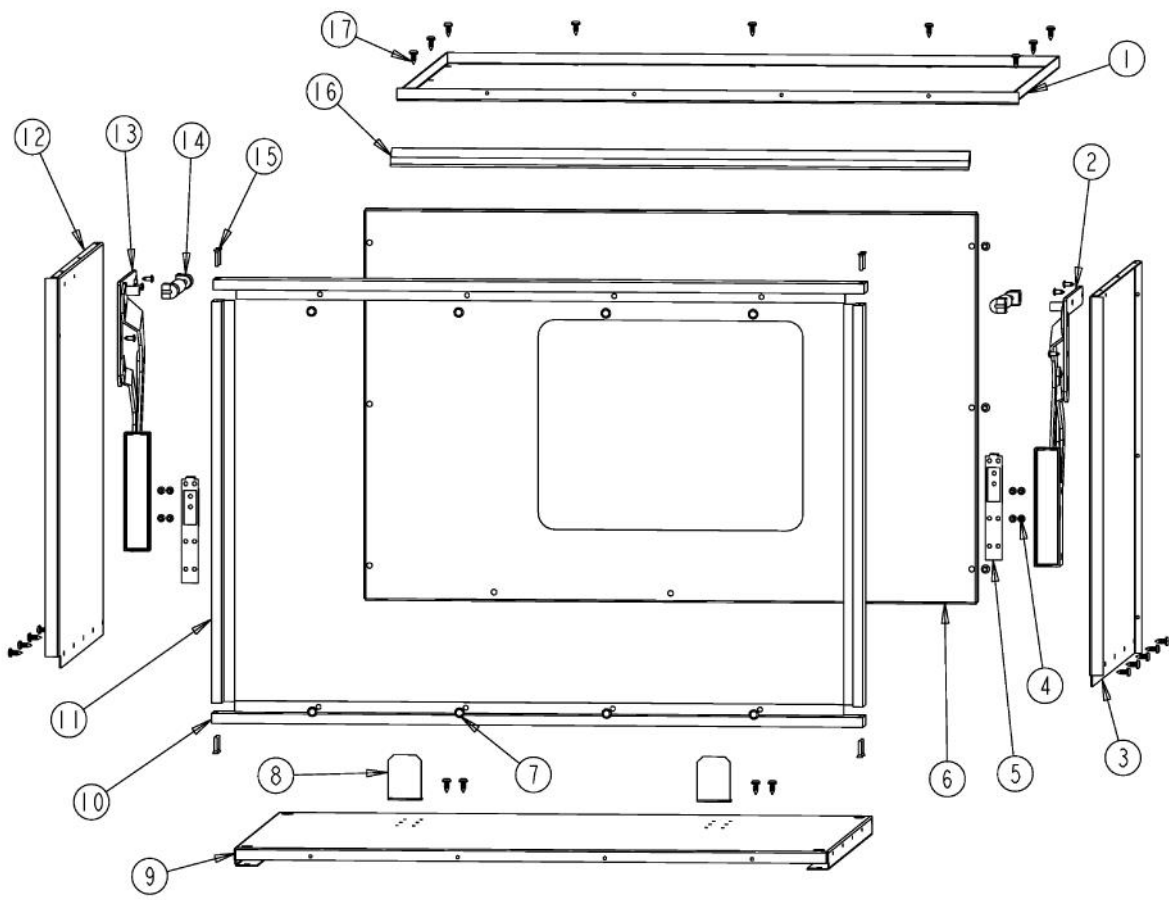

# VIKING VMWC162 Owner's Manual

[Shop genuine replacement parts for VIKING VMWC162](#)

[Find Your VIKING Microwave Parts - Select From 37 Models](#)

----- Manual continues below -----

Ref #	Part Number	Qty.	Description
1	B20013421		TOP PANEL
2	PC020100		LATERAL HINGE RH (VMWC/DMWC)
3	B20013492		O/S SIDE RH (VMWC102/DMWC101)
4	PD020100		NO.8 X 7/16 PHILLIP HD KNIFE SCREW
5	PC020101		DOOR FITTING RH/LH (VMWC/DMWC)
6	B20013496		REAR PANEL
7	PD020032		SRW-8(A)X3/8PH.WFR HD 7/16DIAXNICL
8	B2003121		ADJUSTMENT BRKT (VMWC)
9	B20013499		BOTTOM
10	PE040299		TOP/BOTTOM TRIM (VMWC162)
11	PE040301		SIDE TRIM (VMWC)
12	B20013493		O/S SIDE LH (VMWC102/DMWC101)
13	PC020099		LATERAL HINGE LH (VMWC/DMWC)
14	PC020102		PISTON
15	PD020150		NO.6 X 1/2 PH. CT. SK. SMS. ``SS``
16	PC020098		36 PROFILE ROD (VMWC161)
17	PD020087		10 X 1/2 PAN PH. TEK ZINC