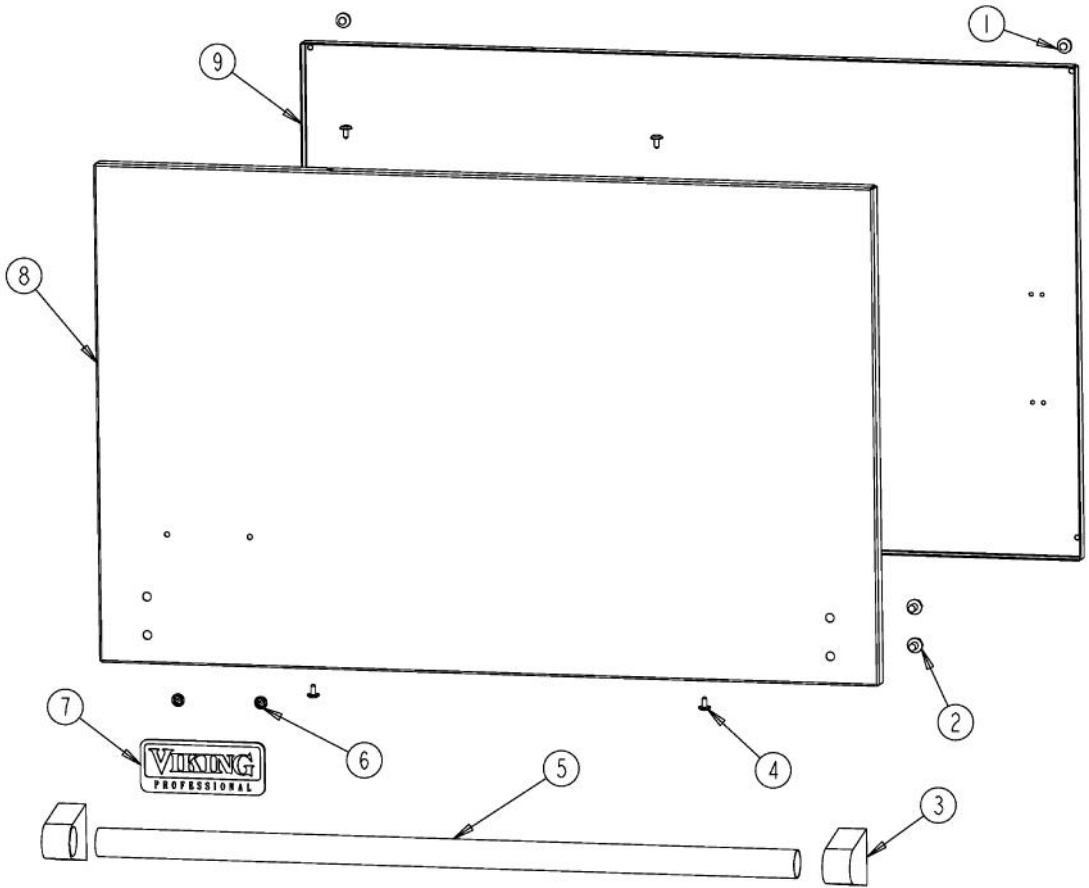

# VIKING VMWC162 Owner's Manual

[Shop genuine replacement parts for VIKING VMWC162](#)

[Find Your VIKING Microwave Parts - Select From 37 Models](#)

----- Manual continues below -----

Ref #	Part Number	Qty.	Description
1	B20013421		TOP PANEL
2	PC020100		LATERAL HINGE RH (VMWC/DMWC)
3	B20013492		O/S SIDE RH (VMWC102/DMWC101)
4	PD020100		NO.8 X 7/16 PHILLIP HD KNIFE SCREW
5	PC020101		DOOR FITTING RH/LH (VMWC/DMWC)
6	B20013496		REAR PANEL
7	PD020032		SRW-8(A)X3/8PH.WFR HD 7/16DIAXNICL
8	B2003121		ADJUSTMENT BRKT (VMWC)
9	B20013499		BOTTOM
10	PE040299		TOP/BOTTOM TRIM (VMWC162)
11	PE040301		SIDE TRIM (VMWC)
12	B20013493		O/S SIDE LH (VMWC102/DMWC101)
13	PC020099		LATERAL HINGE LH (VMWC/DMWC)
14	PC020102		PISTON
15	PD020150		NO.6 X 1/2 PH. CT. SK. SMS. ``SS``
16	PC020098		36 PROFILE ROD (VMWC161)
17	PD020087		10 X 1/2 PAN PH. TEK ZINC