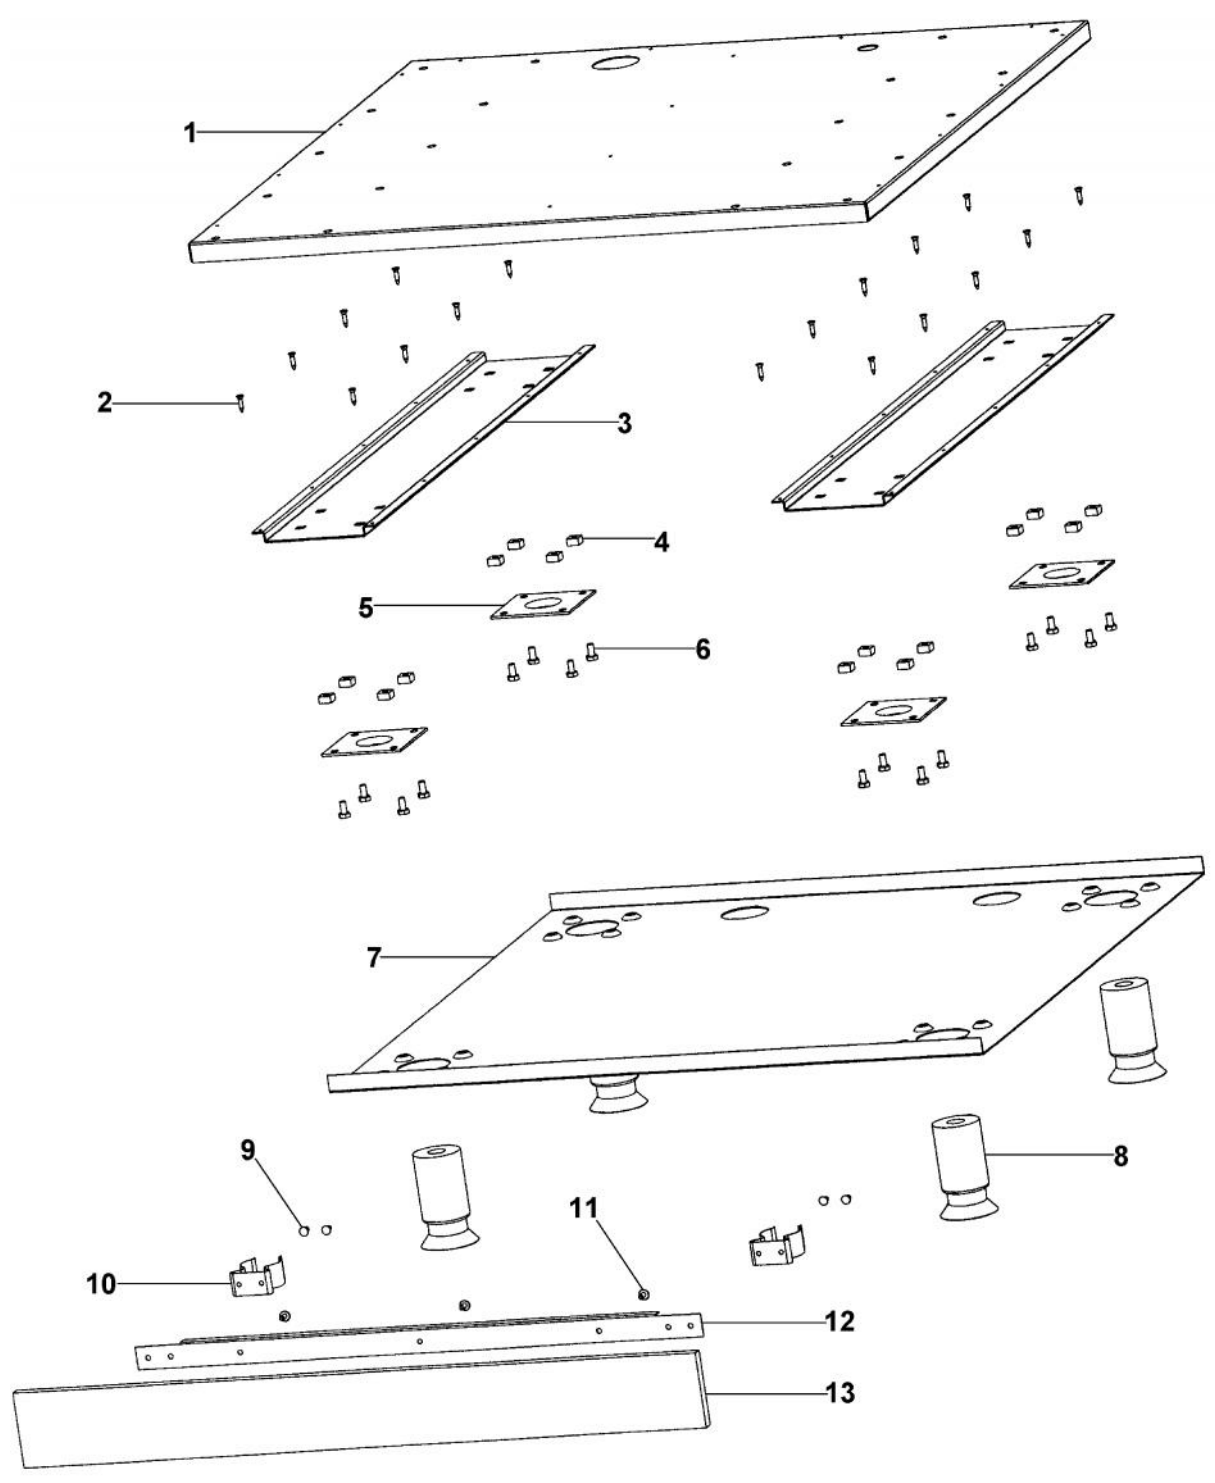

# VIKING VQBO3021 Owner's Manual

[Shop genuine replacement parts for VIKING VQBO3021](#)

[Find Your VIKING Grill Parts - Select From 210 Models](#)

----- Manual continues below -----

Ref #	Part Number	Qty.	Description
1	B20013948		WARMING DRAWER REAR (VQBO3021)
2	PC040014		POP RIVOT-SS42 SS
3	B20013947		WARMING DRAWER (VQBO3021)
4	PC080010		SLIDE
5	PC040019		POP RIVET ( 0.125 GR X 0.156 DIA )
6	B20013945		I/S DRAWER DOOR (VQVO3021)
7	PD040004		GROMMET BUMPER
8	PD020120		8 X 1/2 TEK SHEET METAL SCREW
9	B20013950		HANDLE BRACKET (VBO/VTPO18)
10	B30013944		OUTER DRAWER DOOR (VQBO3021)
11	PD020139		NO.8 X 1/2 P.H. FLAT TOP TRUSS U/C NO.2 TYPE AB 30 SS/...
12	PD020056		NO.10-24 X 1/2 PH.TR. M.S. SS
13	PE030187		ENDCAP, TUBE
14	PE030189		CABINET HANDLE
NI	G32013946SS		DRAWER ASSEMBLY (VQBO3021)

Ref #	Part Number	Qty.	Description
1	PD040004		GROMMET BUMPER
2	B20013492		O/S SIDE RH (VMWC102/DMWC101)
3	PD020120		8 X 1/2 TEK SHEET METAL SCREW
4	B20013950		HANDLE BRACKET (VBO/VTPO18)
5	PD020119		8-32X3/8 PH CTR. MACH.SCREW S.S.
6	PC020172		DOOR HINGE (BBQ)
7	PD030098		8-32 HEX KEP NUT S.S.
8	B30013941		OUTER DOOR PANEL (VQBO3021)
9	PD020139		NO.8 X 1/2 P.H. FLAT TOP TRUSS U/C NO.2 TYPE AB 30 SS/...
10	PD020056		NO.10-24 X 1/2 PH.TR. M.S. SS
11	PE030187		ENDCAP, TUBE
12	PE030189		CABINET HANDLE
NI	G32013943SS		DOOR ASSEMBLY (VQBO3021)

Ref #	Part Number	Qty.	Description
1	B20013933		MAIN BOTTOM (VQBO3021)
2	PD020061		NO.8 X 3/4 FLAT HD TEK. SS.
3	A20013935		LEG BRACE (VQBO3021)
4	PD030043		1/4-20 CAGE NUT SS
5	PC030007		LEG PLATE - 3/4 THREADED HOLE
6	PD010006		HEX HD. BOLT - 1/4-20 X 1/2
7	B20013934		BOTTOM COVER (VQBO3021)
8	PC030017		4 LEG ASSY
9	PC040003		POP RIVET - SB64 3/16DIA.X 3/8
10	PD030002		LOWER ACC PAN SPRING CLAMP (SYWE1)
11	PD020002		10 X 1/2 PH.TR.HD.SMS.
12	A20014660		KICK PLATE MOUNT BRKT 30
13	PK030478		KICK PLATE (30) 30.375 X 3.250