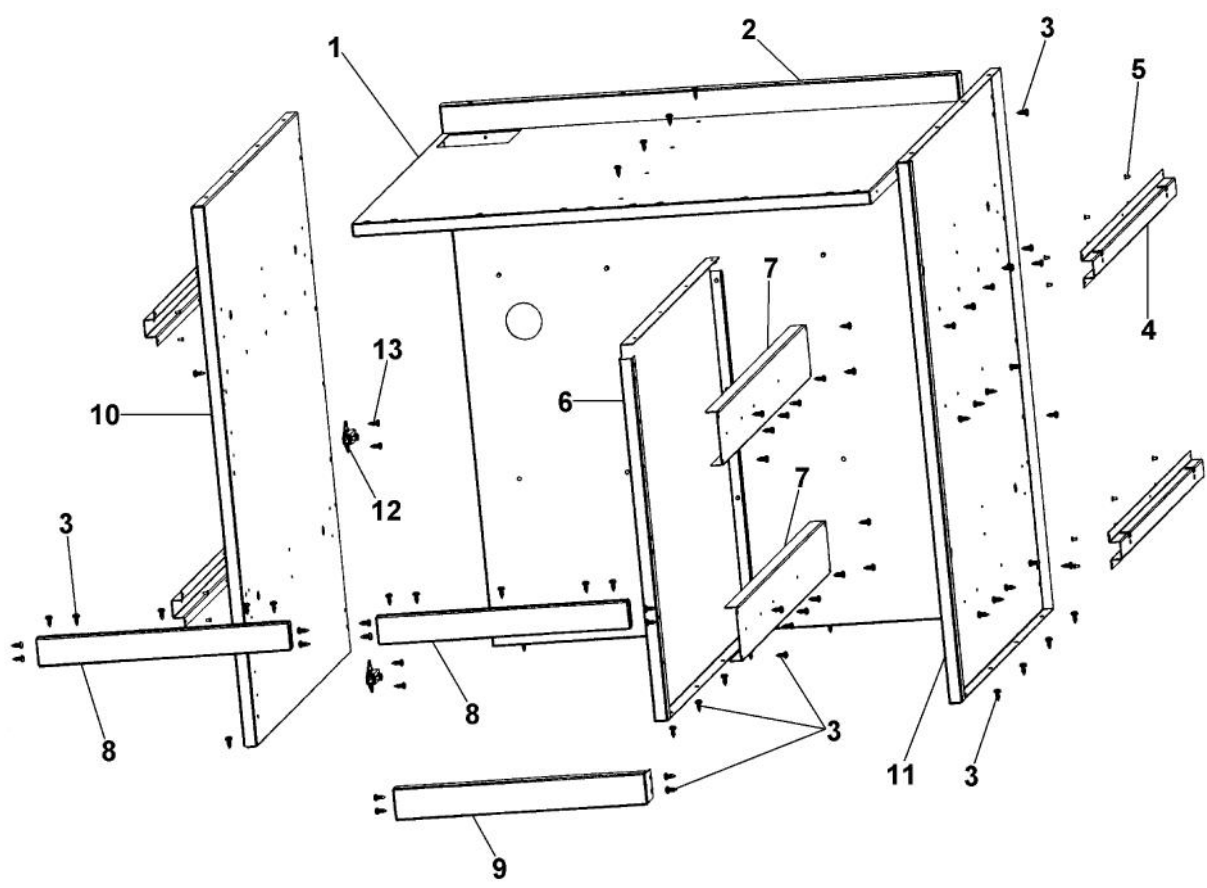

# VIKING VQBO3021 Owner's Manual

[Shop genuine replacement parts for VIKING VQBO3021](#)

[Find Your VIKING Grill Parts - Select From 210 Models](#)

----- Manual continues below -----

Ref #	Part Number	Qty.	Description
1	B20013948		WARMING DRAWER REAR (VQBO3021)
2	PC040014		POP RIVOT-SS42 SS
3	B20013947		WARMING DRAWER (VQBO3021)
4	PC080010		SLIDE
5	PC040019		POP RIVET ( 0.125 GR X 0.156 DIA )
6	B20013945		I/S DRAWER DOOR (VQVO3021)
7	PD040004		GROMMET BUMPER
8	PD020120		8 X 1/2 TEK SHEET METAL SCREW
9	B20013950		HANDLE BRACKET (VBO/VTPO18)
10	B30013944		OUTER DRAWER DOOR (VQBO3021)
11	PD020139		NO.8 X 1/2 P.H. FLAT TOP TRUSS U/C NO.2 TYPE AB 30 SS/...
12	PD020056		NO.10-24 X 1/2 PH.TR. M.S. SS
13	PE030187		ENDCAP, TUBE
14	PE030189		CABINET HANDLE
NI	G32013946SS		DRAWER ASSEMBLY (VQBO3021)

Ref #	Part Number	Qty.	Description
1	PD040004		GROMMET BUMPER
2	B20013492		O/S SIDE RH (VMWC102/DMWC101)
3	PD020120		8 X 1/2 TEK SHEET METAL SCREW
4	B20013950		HANDLE BRACKET (VBO/VTPO18)
5	PD020119		8-32X3/8 PH CTR. MACH.SCREW S.S.
6	PC020172		DOOR HINGE (BBQ)
7	PD030098		8-32 HEX KEP NUT S.S.
8	B30013941		OUTER DOOR PANEL (VQBO3021)
9	PD020139		NO.8 X 1/2 P.H. FLAT TOP TRUSS U/C NO.2 TYPE AB 30 SS/...
10	PD020056		NO.10-24 X 1/2 PH.TR. M.S. SS
11	PE030187		ENDCAP, TUBE
12	PE030189		CABINET HANDLE
NI	G32013943SS		DOOR ASSEMBLY (VQBO3021)

Ref #	Part Number	Qty.	Description
1	B20013933		MAIN BOTTOM (VQBO3021)
2	PD020061		NO.8 X 3/4 FLAT HD TEK. SS.
3	A20013935		LEG BRACE (VQBO3021)
4	PD030043		1/4-20 CAGE NUT SS
5	PC030007		LEG PLATE - 3/4 THREADED HOLE
6	PD010006		HEX HD. BOLT - 1/4-20 X 1/2
7	B20013934		BOTTOM COVER (VQBO3021)
8	PC030017		4 LEG ASSY
9	PC040003		POP RIVET - SB64 3/16DIA.X 3/8
10	PD030002		LOWER ACC PAN SPRING CLAMP (SYWE1)
11	PD020002		10 X 1/2 PH.TR.HD.SMS.
12	A20014660		KICK PLATE MOUNT BRKT 30
13	PK030478		KICK PLATE (30) 30.375 X 3.250