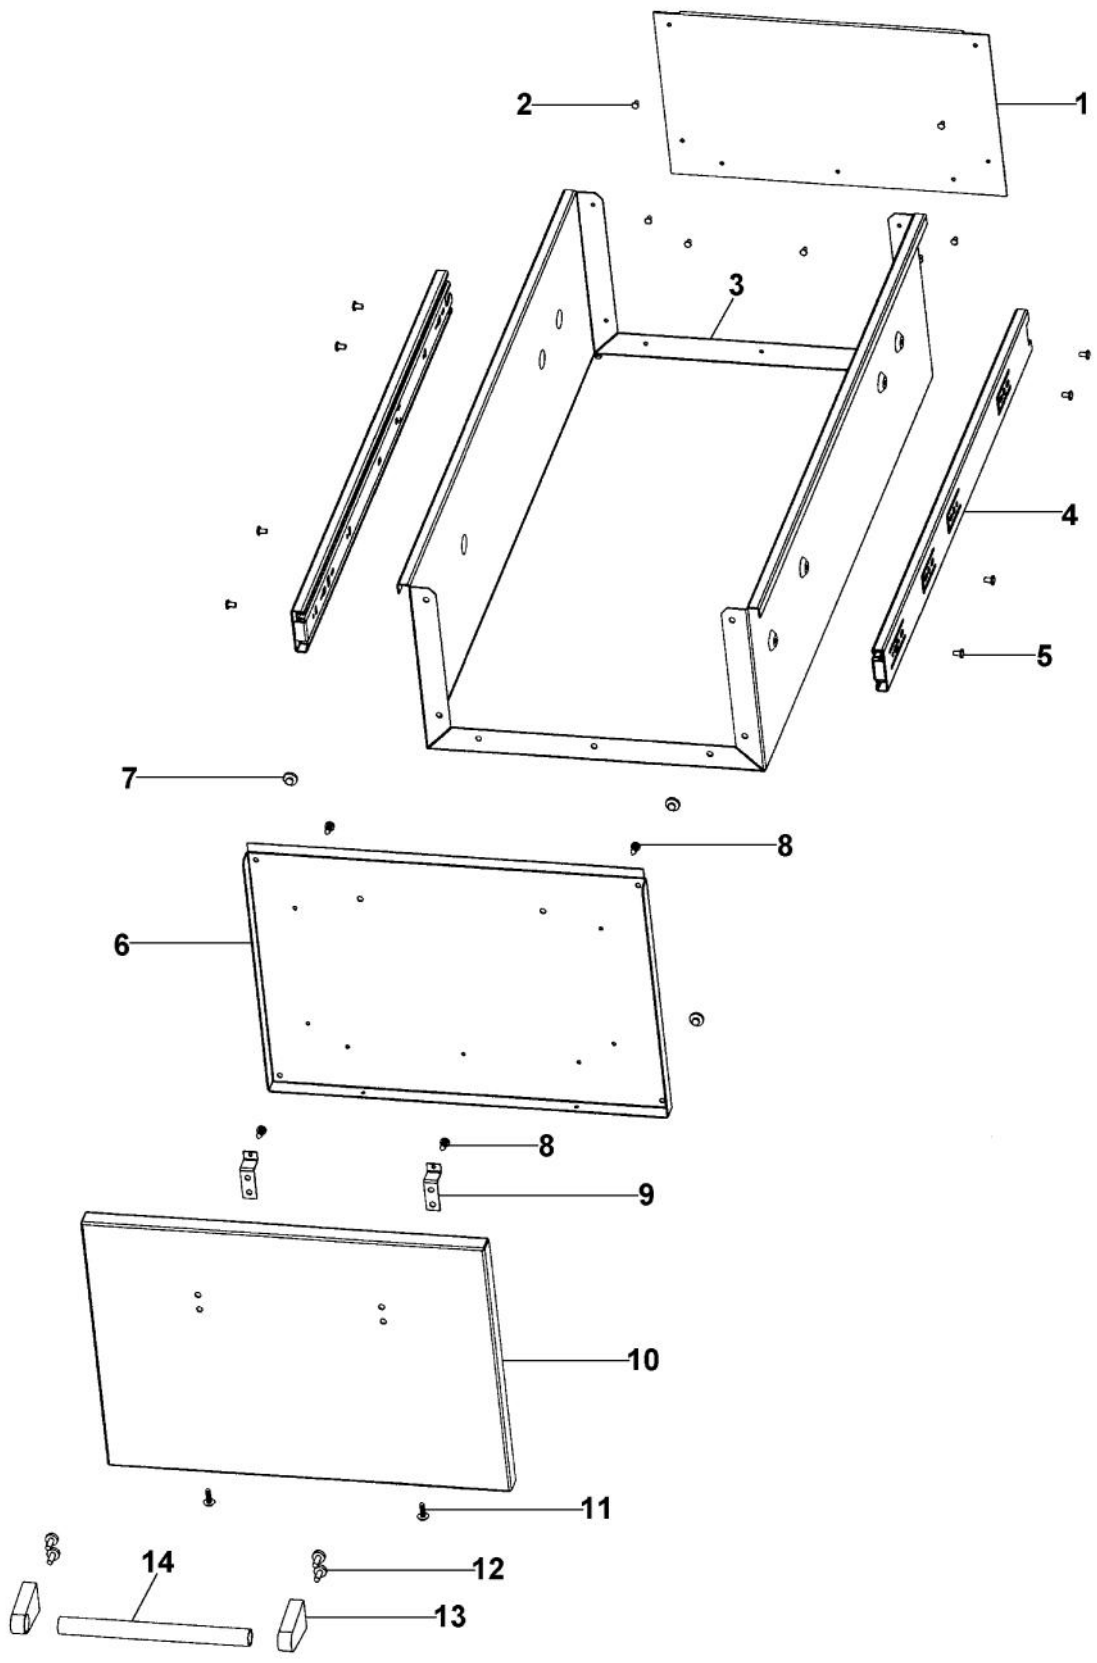

# VIKING VQBO3021 Owner's Manual

[Shop genuine replacement parts for VIKING VQBO3021](#)

[Find Your VIKING Grill Parts - Select From 210 Models](#)

----- Manual continues below -----

Ref #	Part Number	Qty.	Description
1	B20013948		WARMING DRAWER REAR (VQBO3021)
2	PC040014		POP RIVOT-SS42 SS
3	B20013947		WARMING DRAWER (VQBO3021)
4	PC080010		SLIDE
5	PC040019		POP RIVET ( 0.125 GR X 0.156 DIA )
6	B20013945		I/S DRAWER DOOR (VQVO3021)
7	PD040004		GROMMET BUMPER
8	PD020120		8 X 1/2 TEK SHEET METAL SCREW
9	B20013950		HANDLE BRACKET (VBO/VTPO18)
10	B30013944		OUTER DRAWER DOOR (VQBO3021)
11	PD020139		NO.8 X 1/2 P.H. FLAT TOP TRUSS U/C NO.2 TYPE AB 30 SS/...
12	PD020056		NO.10-24 X 1/2 PH.TR. M.S. SS
13	PE030187		ENDCAP, TUBE
14	PE030189		CABINET HANDLE
NI	G32013946SS		DRAWER ASSEMBLY (VQBO3021)

Ref #	Part Number	Qty.	Description
1	PD040004		GROMMET BUMPER
2	B20013492		O/S SIDE RH (VMWC102/DMWC101)
3	PD020120		8 X 1/2 TEK SHEET METAL SCREW
4	B20013950		HANDLE BRACKET (VBO/VTPO18)
5	PD020119		8-32X3/8 PH CTR. MACH.SCREW S.S.
6	PC020172		DOOR HINGE (BBQ)
7	PD030098		8-32 HEX KEP NUT S.S.
8	B30013941		OUTER DOOR PANEL (VQBO3021)
9	PD020139		NO.8 X 1/2 P.H. FLAT TOP TRUSS U/C NO.2 TYPE AB 30 SS/...
10	PD020056		NO.10-24 X 1/2 PH.TR. M.S. SS
11	PE030187		ENDCAP, TUBE
12	PE030189		CABINET HANDLE
NI	G32013943SS		DOOR ASSEMBLY (VQBO3021)

Ref #	Part Number	Qty.	Description
1	B20013933		MAIN BOTTOM (VQBO3021)
2	PD020061		NO.8 X 3/4 FLAT HD TEK. SS.
3	A20013935		LEG BRACE (VQBO3021)
4	PD030043		1/4-20 CAGE NUT SS
5	PC030007		LEG PLATE - 3/4 THREADED HOLE
6	PD010006		HEX HD. BOLT - 1/4-20 X 1/2
7	B20013934		BOTTOM COVER (VQBO3021)
8	PC030017		4 LEG ASSY
9	PC040003		POP RIVET - SB64 3/16DIA.X 3/8
10	PD030002		LOWER ACC PAN SPRING CLAMP (SYWE1)
11	PD020002		10 X 1/2 PH.TR.HD.SMS.
12	A20014660		KICK PLATE MOUNT BRKT 30
13	PK030478		KICK PLATE (30) 30.375 X 3.250