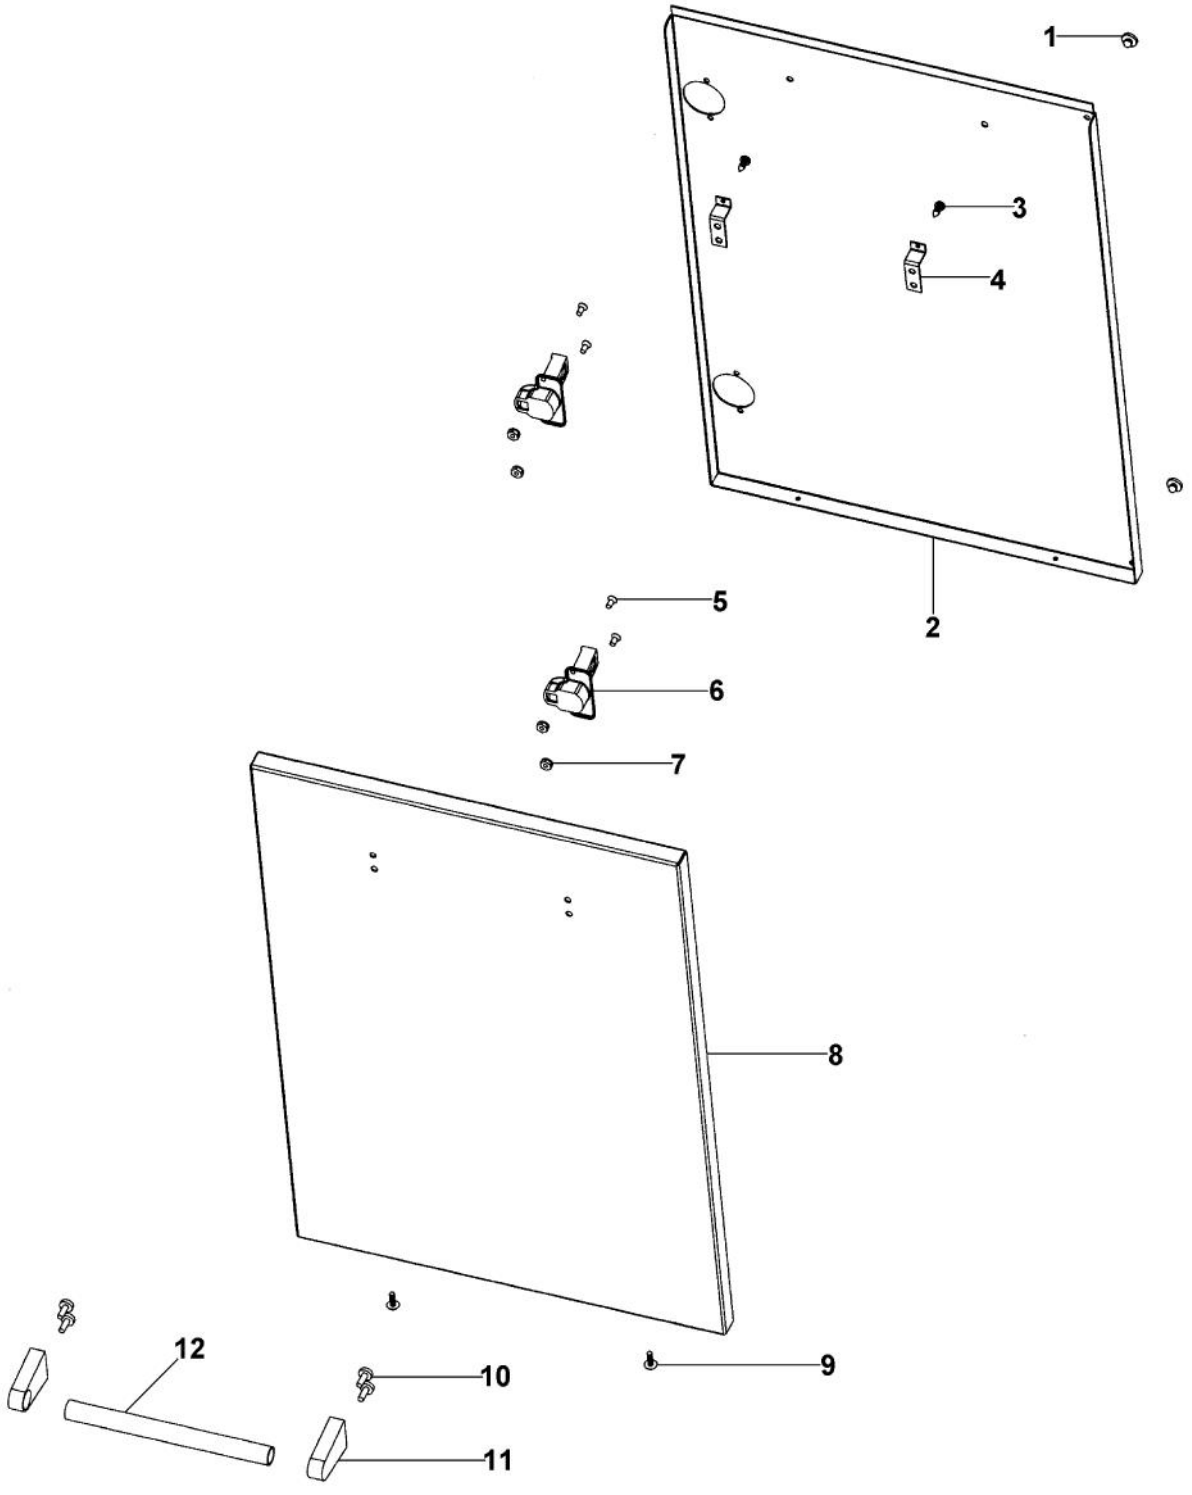

# VIKING VQBO3021 Owner's Manual

[Shop genuine replacement parts for VIKING VQBO3021](#)

[Find Your VIKING Grill Parts - Select From 210 Models](#)

----- Manual continues below -----

Ref #	Part Number	Qty.	Description
1	B20013948		WARMING DRAWER REAR (VQBO3021)
2	PC040014		POP RIVOT-SS42 SS
3	B20013947		WARMING DRAWER (VQBO3021)
4	PC080010		SLIDE
5	PC040019		POP RIVET ( 0.125 GR X 0.156 DIA )
6	B20013945		I/S DRAWER DOOR (VQVO3021)
7	PD040004		GROMMET BUMPER
8	PD020120		8 X 1/2 TEK SHEET METAL SCREW
9	B20013950		HANDLE BRACKET (VBO/VTPO18)
10	B30013944		OUTER DRAWER DOOR (VQBO3021)
11	PD020139		NO.8 X 1/2 P.H. FLAT TOP TRUSS U/C NO.2 TYPE AB 30 SS/...
12	PD020056		NO.10-24 X 1/2 PH.TR. M.S. SS
13	PE030187		ENDCAP, TUBE
14	PE030189		CABINET HANDLE
NI	G32013946SS		DRAWER ASSEMBLY (VQBO3021)

Ref #	Part Number	Qty.	Description
1	PD040004		GROMMET BUMPER
2	B20013492		O/S SIDE RH (VMWC102/DMWC101)
3	PD020120		8 X 1/2 TEK SHEET METAL SCREW
4	B20013950		HANDLE BRACKET (VBO/VTPO18)
5	PD020119		8-32X3/8 PH CTR. MACH.SCREW S.S.
6	PC020172		DOOR HINGE (BBQ)
7	PD030098		8-32 HEX KEP NUT S.S.
8	B30013941		OUTER DOOR PANEL (VQBO3021)
9	PD020139		NO.8 X 1/2 P.H. FLAT TOP TRUSS U/C NO.2 TYPE AB 30 SS/...
10	PD020056		NO.10-24 X 1/2 PH.TR. M.S. SS
11	PE030187		ENDCAP, TUBE
12	PE030189		CABINET HANDLE
NI	G32013943SS		DOOR ASSEMBLY (VQBO3021)

Ref #	Part Number	Qty.	Description
1	B20013933		MAIN BOTTOM (VQBO3021)
2	PD020061		NO.8 X 3/4 FLAT HD TEK. SS.
3	A20013935		LEG BRACE (VQBO3021)
4	PD030043		1/4-20 CAGE NUT SS
5	PC030007		LEG PLATE - 3/4 THREADED HOLE
6	PD010006		HEX HD. BOLT - 1/4-20 X 1/2
7	B20013934		BOTTOM COVER (VQBO3021)
8	PC030017		4 LEG ASSY
9	PC040003		POP RIVET - SB64 3/16DIA.X 3/8
10	PD030002		LOWER ACC PAN SPRING CLAMP (SYWE1)
11	PD020002		10 X 1/2 PH.TR.HD.SMS.
12	A20014660		KICK PLATE MOUNT BRKT 30
13	PK030478		KICK PLATE (30) 30.375 X 3.250