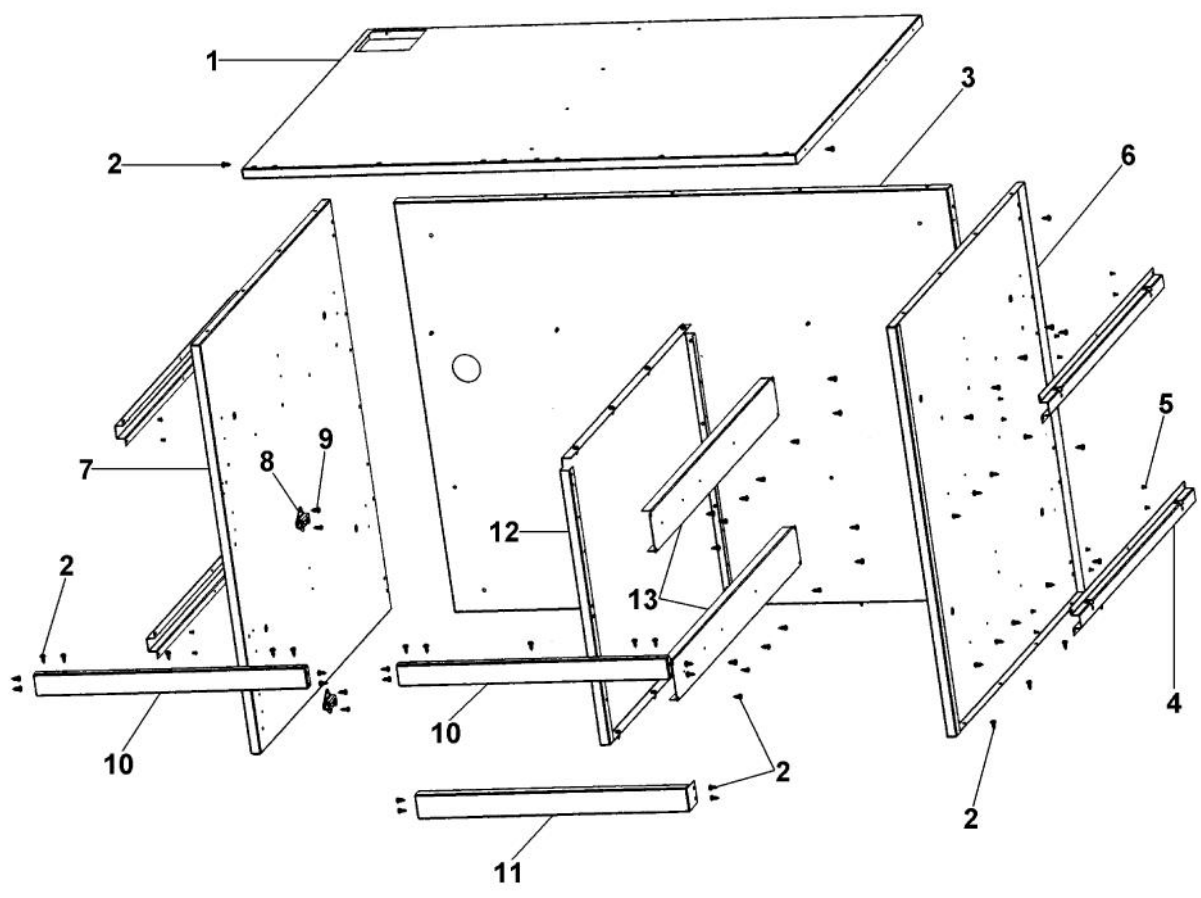

Ref #	Part Number	Qty.	Description
1	B20014877		DRAWER REAR (VQBO4121)
2	PC040014		POP RIVOT-SS42 SS
3	B20014876		DRAWER (VQBO4121)
4	PC080010		SLIDE
5	PC040019		POP RIVET ( 0.125 GR X 0.156 DIA )
6	PD040004		GROMMET BUMPER
7	PD020120		8 X 1/2 TEK SHEET METAL SCREW
8	B20014874		INNER DRAWER DOOR (VQBO4121)
9	B20013950		HANDLE BRACKET (VBO/VTPO18)
10	B30014873		OUTER DRAWER DOOR (VQBO4121)
11	PD020139		NO.8 X 1/2 P.H. FLAT TOP TRUSS U/C NO.2 TYPE AB 30 SS/...
12	PD020056		NO.10-24 X 1/2 PH.TR. M.S. SS
13	PE030187		ENDCAP, TUBE
14	PE030189		CABINET HANDLE
NI	G32014875SS		DRAWER ASSEMBLY (VQBO4121)

Ref #	Part Number	Qty.	Description
1	B20014871		INNER DOOR (VQBO4121)
2	PD040004		GROMMET BUMPER
3	B20013950		HANDLE BRACKET (VBO/VTPO18)
4	PD020120		8 X 1/2 TEK SHEET METAL SCREW
5	PD020119		8-32X3/8 PH CTR. MACH.SCREW S.S.
6	PC020172		DOOR HINGE (BBQ)
7	PD030098		8-32 HEX KEP NUT S.S.
8	B30014870		OUTER DOOR (VQWO4121)
9	PD020139		NO.8 X 1/2 P.H. FLAT TOP TRUSS U/C NO.2 TYPE AB 30 SS/...
10	PD020056		NO.10-24 X 1/2 PH.TR. M.S. SS
11	PE030187		ENDCAP, TUBE
12	PE030189		CABINET HANDLE
NI	G32014872SS		DOOR ASSEMBLY (VQBO4121)

Ref #	Part Number	Qty.	Description
1	B20014697		MAIN BOTTOM (VQWO4120)
2	A20013935		LEG BRACE (VQBO3021)
3	PD020061		NO.8 X 3/4 FLAT HD TEK. SS.
4	PD030043		1/4-20 CAGE NUT SS
5	PC030007		LEG PLATE - 3/4 THREADED HOLE
6	PD010006		HEX HD. BOLT - 1/4-20 X 1/2
7	B20014698		BOTTOM COVER (VQWO4120)
8	PC030017		4 LEG ASSY
9	PC040003		POP RIVET - SB64 3/16DIA.X 3/8
10	PD030002		LOWER ACC PAN SPRING CLAMP (SYWE1)
11	PD020002		10 X 1/2 PH.TR.HD.SMS.
12	A20014819		KICK PLATE MOUNT BRKT (VQWO4120)
13	PK030479		KICK PLATE (41) 42.000 X 3.250