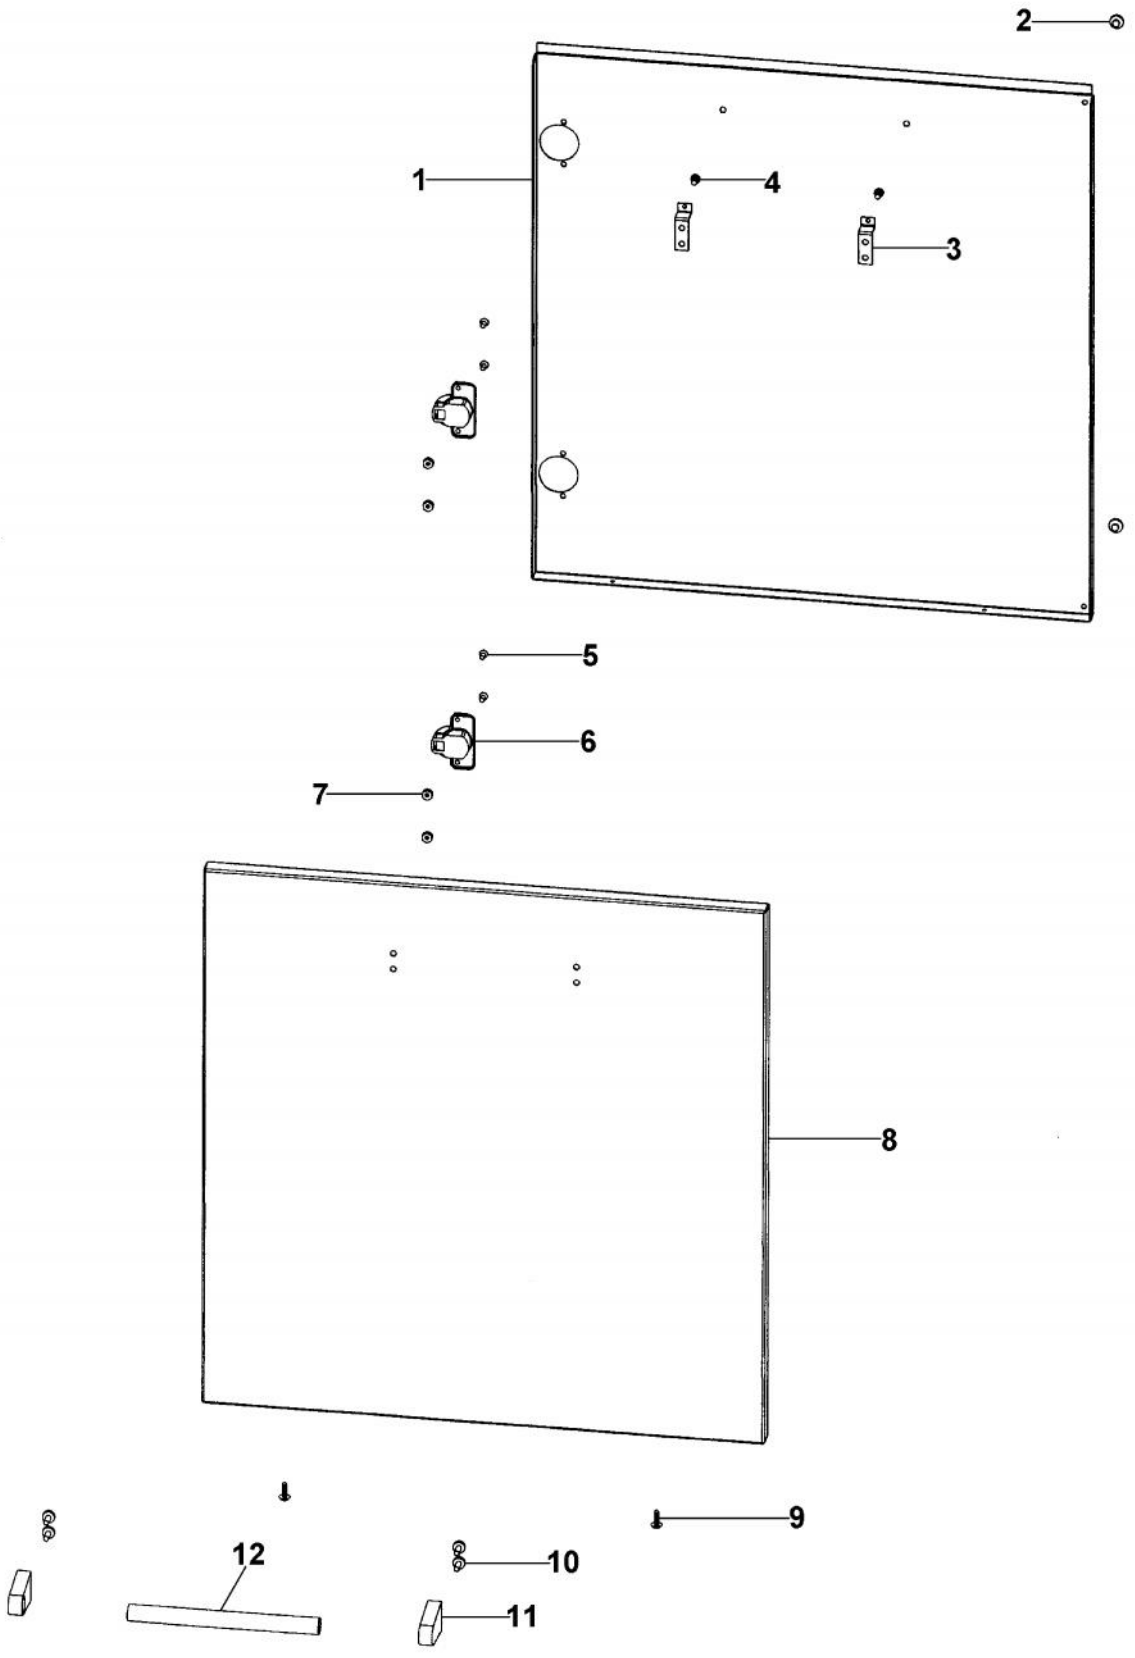

Ref #	Part Number	Qty.	Description
1	B20014877		DRAWER REAR (VQBO4121)
2	PC040014		POP RIVOT-SS42 SS
3	B20014876		DRAWER (VQBO4121)
4	PC080010		SLIDE
5	PC040019		POP RIVET ( 0.125 GR X 0.156 DIA )
6	PD040004		GROMMET BUMPER
7	PD020120		8 X 1/2 TEK SHEET METAL SCREW
8	B20014874		INNER DRAWER DOOR (VQBO4121)
9	B20013950		HANDLE BRACKET (VBO/VTPO18)
10	B30014873		OUTER DRAWER DOOR (VQBO4121)
11	PD020139		NO.8 X 1/2 P.H. FLAT TOP TRUSS U/C NO.2 TYPE AB 30 SS/...
12	PD020056		NO.10-24 X 1/2 PH.TR. M.S. SS
13	PE030187		ENDCAP, TUBE
14	PE030189		CABINET HANDLE
NI	G32014875SS		DRAWER ASSEMBLY (VQBO4121)

Ref #	Part Number	Qty.	Description
1	B20014871		INNER DOOR (VQBO4121)
2	PD040004		GROMMET BUMPER
3	B20013950		HANDLE BRACKET (VBO/VTPO18)
4	PD020120		8 X 1/2 TEK SHEET METAL SCREW
5	PD020119		8-32X3/8 PH CTR. MACH.SCREW S.S.
6	PC020172		DOOR HINGE (BBQ)
7	PD030098		8-32 HEX KEP NUT S.S.
8	B30014870		OUTER DOOR (VQWO4121)
9	PD020139		NO.8 X 1/2 P.H. FLAT TOP TRUSS U/C NO.2 TYPE AB 30 SS/...
10	PD020056		NO.10-24 X 1/2 PH.TR. M.S. SS
11	PE030187		ENDCAP, TUBE
12	PE030189		CABINET HANDLE
NI	G32014872SS		DOOR ASSEMBLY (VQBO4121)

Ref #	Part Number	Qty.	Description
1	B20014697		MAIN BOTTOM (VQWO4120)
2	A20013935		LEG BRACE (VQBO3021)
3	PD020061		NO.8 X 3/4 FLAT HD TEK. SS.
4	PD030043		1/4-20 CAGE NUT SS
5	PC030007		LEG PLATE - 3/4 THREADED HOLE
6	PD010006		HEX HD. BOLT - 1/4-20 X 1/2
7	B20014698		BOTTOM COVER (VQWO4120)
8	PC030017		4 LEG ASSY
9	PC040003		POP RIVET - SB64 3/16DIA.X 3/8
10	PD030002		LOWER ACC PAN SPRING CLAMP (SYWE1)
11	PD020002		10 X 1/2 PH.TR.HD.SMS.
12	A20014819		KICK PLATE MOUNT BRKT (VQWO4120)
13	PK030479		KICK PLATE (41) 42.000 X 3.250