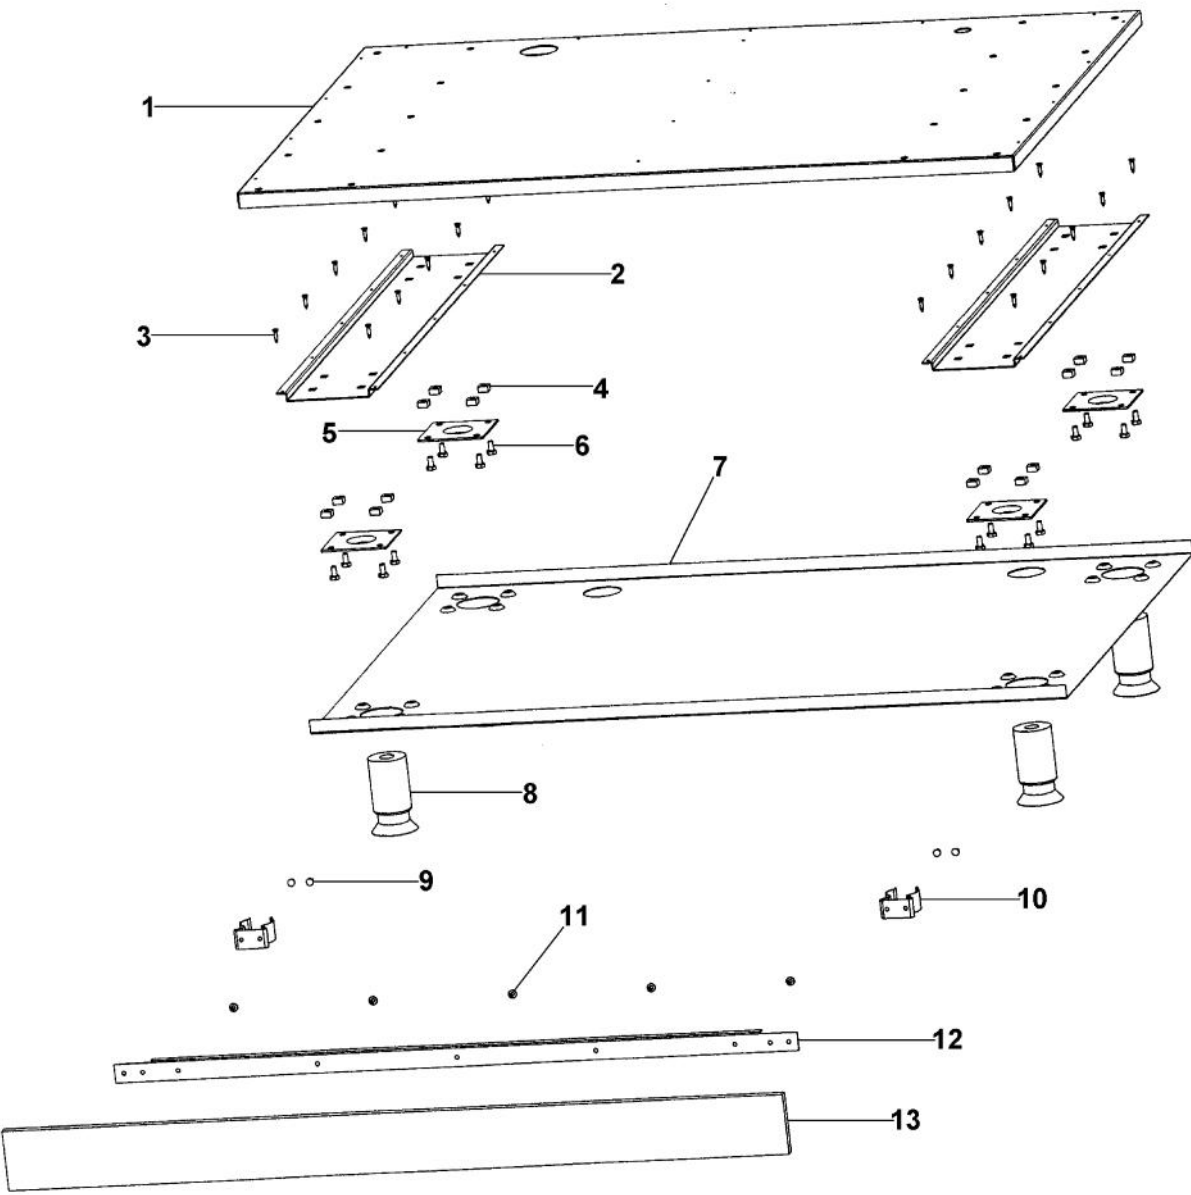

Ref #	Part Number	Qty.	Description
1	B20014877		DRAWER REAR (VQBO4121)
2	PC040014		POP RIVOT-SS42 SS
3	B20014876		DRAWER (VQBO4121)
4	PC080010		SLIDE
5	PC040019		POP RIVET ( 0.125 GR X 0.156 DIA )
6	PD040004		GROMMET BUMPER
7	PD020120		8 X 1/2 TEK SHEET METAL SCREW
8	B20014874		INNER DRAWER DOOR (VQBO4121)
9	B20013950		HANDLE BRACKET (VBO/VTPO18)
10	B30014873		OUTER DRAWER DOOR (VQBO4121)
11	PD020139		NO.8 X 1/2 P.H. FLAT TOP TRUSS U/C NO.2 TYPE AB 30 SS/...
12	PD020056		NO.10-24 X 1/2 PH.TR. M.S. SS
13	PE030187		ENDCAP, TUBE
14	PE030189		CABINET HANDLE
NI	G32014875SS		DRAWER ASSEMBLY (VQBO4121)

Ref #	Part Number	Qty.	Description
1	B20014871		INNER DOOR (VQBO4121)
2	PD040004		GROMMET BUMPER
3	B20013950		HANDLE BRACKET (VBO/VTPO18)
4	PD020120		8 X 1/2 TEK SHEET METAL SCREW
5	PD020119		8-32X3/8 PH CTR. MACH.SCREW S.S.
6	PC020172		DOOR HINGE (BBQ)
7	PD030098		8-32 HEX KEP NUT S.S.
8	B30014870		OUTER DOOR (VQWO4121)
9	PD020139		NO.8 X 1/2 P.H. FLAT TOP TRUSS U/C NO.2 TYPE AB 30 SS/...
10	PD020056		NO.10-24 X 1/2 PH.TR. M.S. SS
11	PE030187		ENDCAP, TUBE
12	PE030189		CABINET HANDLE
NI	G32014872SS		DOOR ASSEMBLY (VQBO4121)

Ref #	Part Number	Qty.	Description
1	B20014697		MAIN BOTTOM (VQWO4120)
2	A20013935		LEG BRACE (VQBO3021)
3	PD020061		NO.8 X 3/4 FLAT HD TEK. SS.
4	PD030043		1/4-20 CAGE NUT SS
5	PC030007		LEG PLATE - 3/4 THREADED HOLE
6	PD010006		HEX HD. BOLT - 1/4-20 X 1/2
7	B20014698		BOTTOM COVER (VQWO4120)
8	PC030017		4 LEG ASSY
9	PC040003		POP RIVET - SB64 3/16DIA.X 3/8
10	PD030002		LOWER ACC PAN SPRING CLAMP (SYWE1)
11	PD020002		10 X 1/2 PH.TR.HD.SMS.
12	A20014819		KICK PLATE MOUNT BRKT (VQWO4120)
13	PK030479		KICK PLATE (41) 42.000 X 3.250