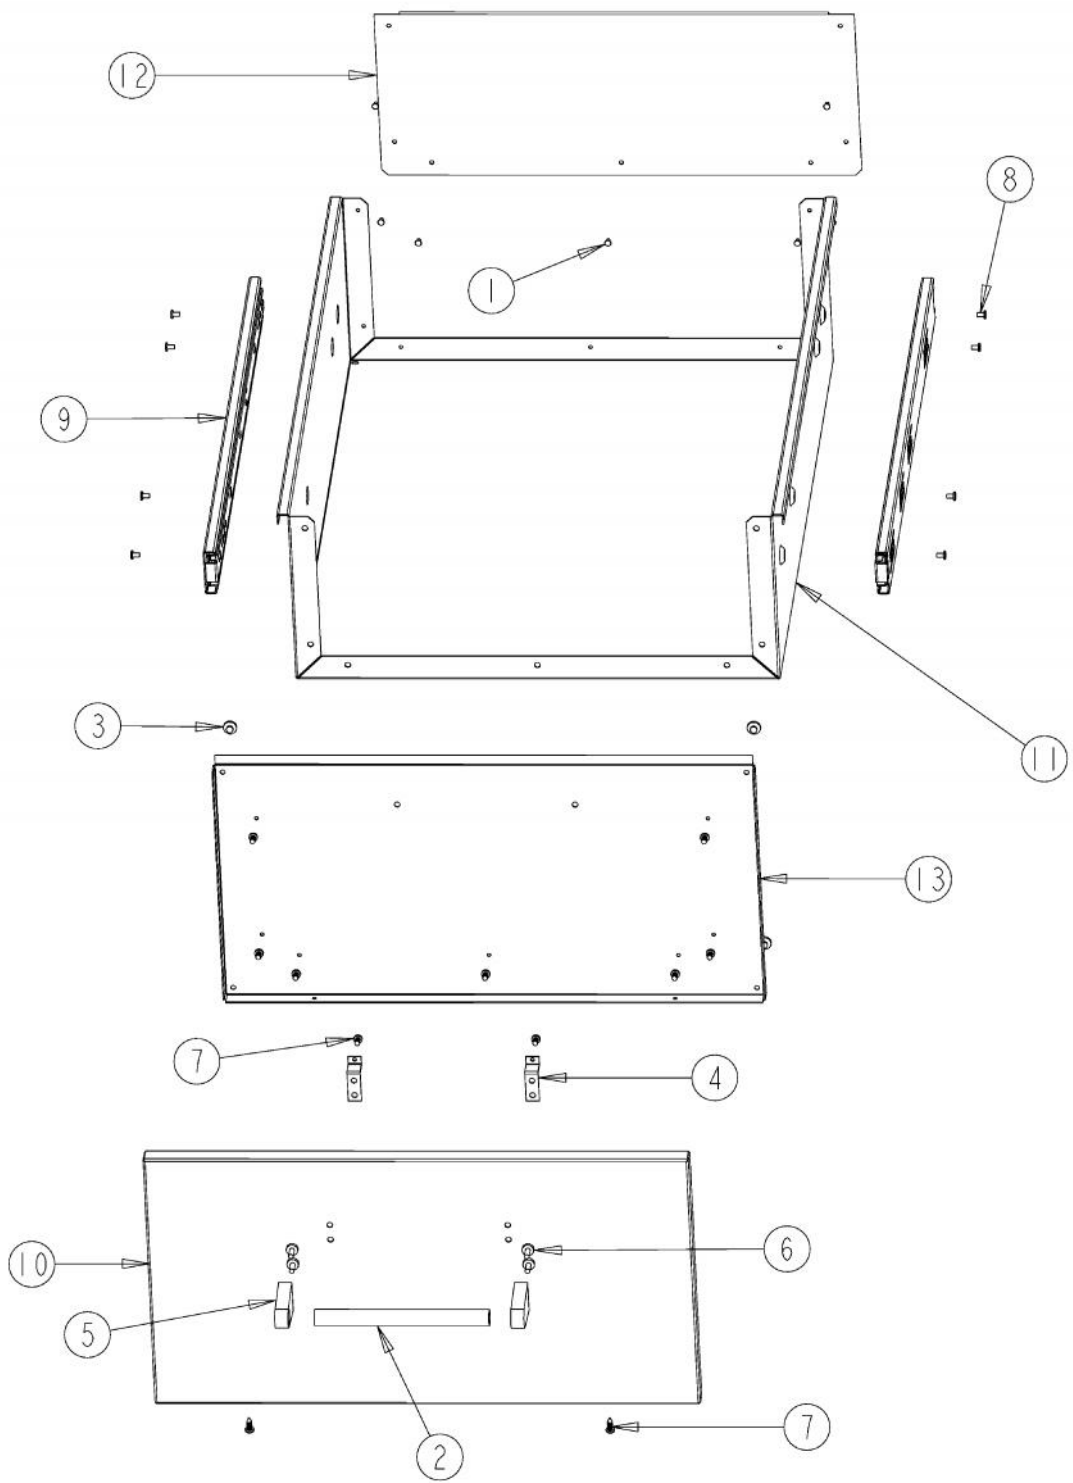

----- Manual continues below -----

Ref #	Part Number	Qty.	Description
1	PD030098		8-32 HEX KEP NUT S.S.
2	PD020119		8-32X3/8 PH CTR. MACH.SCREW S.S.
3	PE030189		CABINET HANDLE
4	PC020172		DOOR HINGE (BBQ)
5	PD040004		GROMMET BUMPER
6	B20013950		HANDLE BRACKET (VBO/VTPO18)
7	PE030187		ENDCAP, TUBE
8	PD020056		NO.10-24 X 1/2 PH.TR. M.S. SS
9	PD020120		8 X 1/2 TEK SHEET METAL SCREW
10	B20014889		LH INNER DOOR (VQBO5322)
11	B30014886		OUTER DOOR (VQBO5322)
NI	G32014890SS		LH DOOR ASSEMBLY (VQBO5322)

Ref #	Part Number	Qty.	Description
1	PD030098		8-32 HEX KEP NUT S.S.
2	PD020119		8-32X3/8 PH CTR. MACH.SCREW S.S.
3	PE030189		CABINET HANDLE
4	PC020172		DOOR HINGE (BBQ)
5	PD040004		GROMMET BUMPER
6	B20013950		HANDLE BRACKET (VBO/VTPO18)
7	PE030187		ENDCAP, TUBE
8	PD020056		NO.10-24 X 1/2 PH.TR. M.S. SS
9	PD020120		8 X 1/2 TEK SHEET METAL SCREW
10	B20014887		RH INNER DOOR (VQBO5322)
11	B30014886		OUTER DOOR (VQBO5322)
NI	G32014888SS		RH DOOR ASSEMBLY (VQBO5322)

Ref #	Part Number	Qty.	Description
1	PC040014		POP RIVOT-SS42 SS
2	PE030189		CABINET HANDLE
3	PD040004		GROMMET BUMPER
4	B20013950		HANDLE BRACKET (VBO/VTPO18)
5	PE030187		ENDCAP, TUBE
6	PD020056		NO.10-24 X 1/2 PH.TR. M.S. SS
7	PD020120		8 X 1/2 TEK SHEET METAL SCREW
8	PC040019		POP RIVET (0.125 GR X 0.156 DIA)
9	PC080010		SLIDE
10	B30014873		OUTER DRAWER DOOR (VQBO4121)
11	B20014876		DRAWER (VQBO4121)
12	B20014877		DRAWER REAR (VQBO4121)
13	B20014874		INNER DRAWER DOOR (VQBO4121)
NI	G32014875SS		DRAWER ASSEMBLY (VQBO4121)