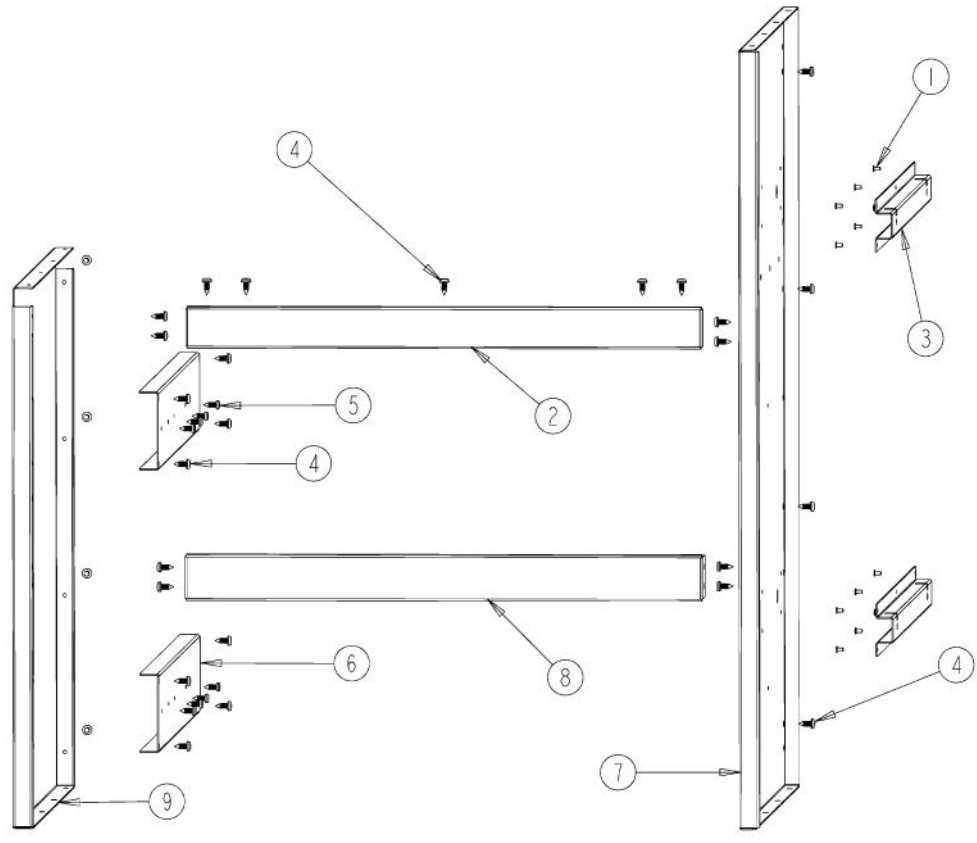

Ref #	Part Number	Qty.	Description
1	PC040014		POP RIVOT-SS42 SS
2	B20014644		TOP SUPPORT (VQBO4121)
3	A20013956		MOUNT BRACKET (CABINETS)
4	PD020055		NO.10 X 1/2 PAN PHIL. TEK. SS
5	PD020120		8 X 1/2 TEK SHEET METAL SCREW
6	B20013954		DRAWER MOUNT BRACKET (VQBO3021)
7	B20013936		RH I/S SIDE (VQBO3021)
8	B20014878		DRAWER DIVIDER (VQBO4121)
9	B20014885		I/S MIDDLE WALL (VQBO5322)