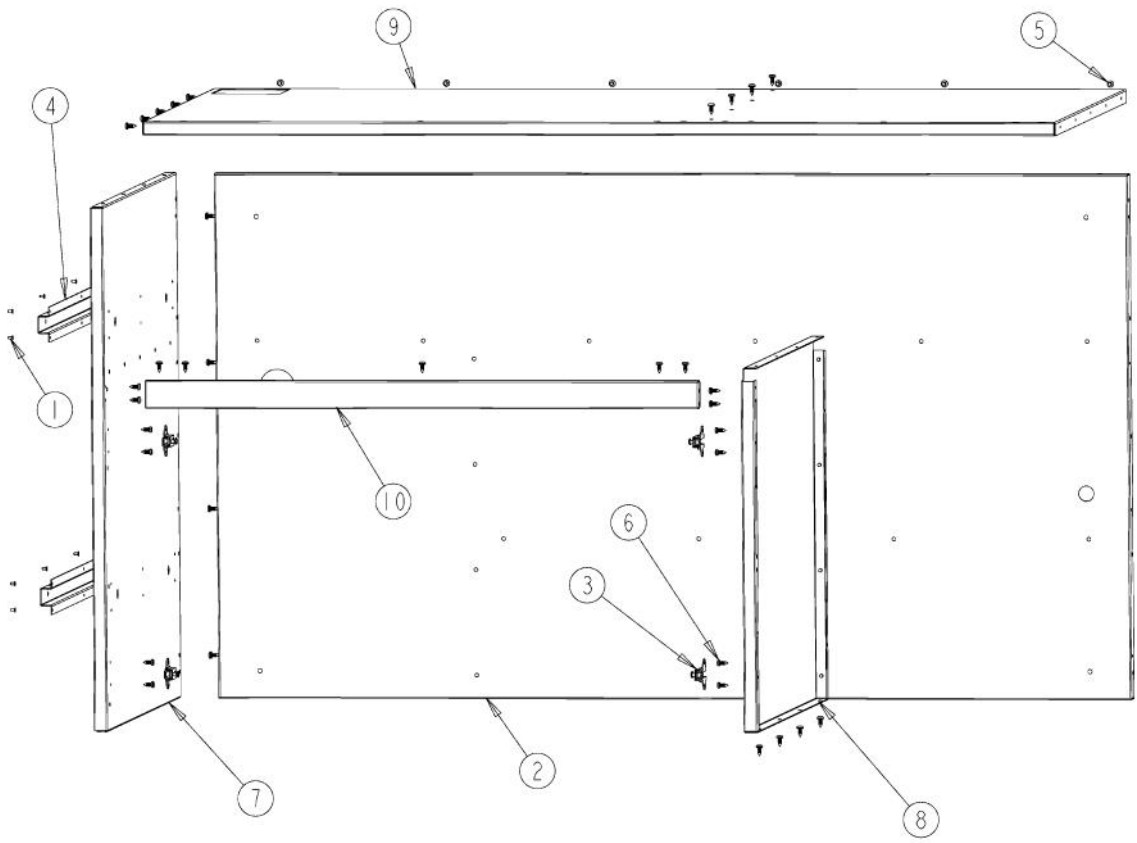

Ref #	Part Number	Qty.	Description
1	PC040014		POP RIVOT-SS42 SS
2	B20014883		REAR (VQBO5322)
3	PC020173		DOOR HINGE RECEIVER (BBQ)
4	A20013956		MOUNT BRACKET (CABINETS)
5	PD020055		NO.10 X 1/2 PAN PHIL. TEK. SS
6	PD020120		8 X 1/2 TEK SHEET METAL SCREW
7	B20013937		LH I/S SIDE (VQBO3021)
8	B20014885		I/S MIDDLE WALL (VQBO5322)
9	B20014884		TOP (VQBO5322)
10	B20014891		TOP SUPPORT (VQBO5311)