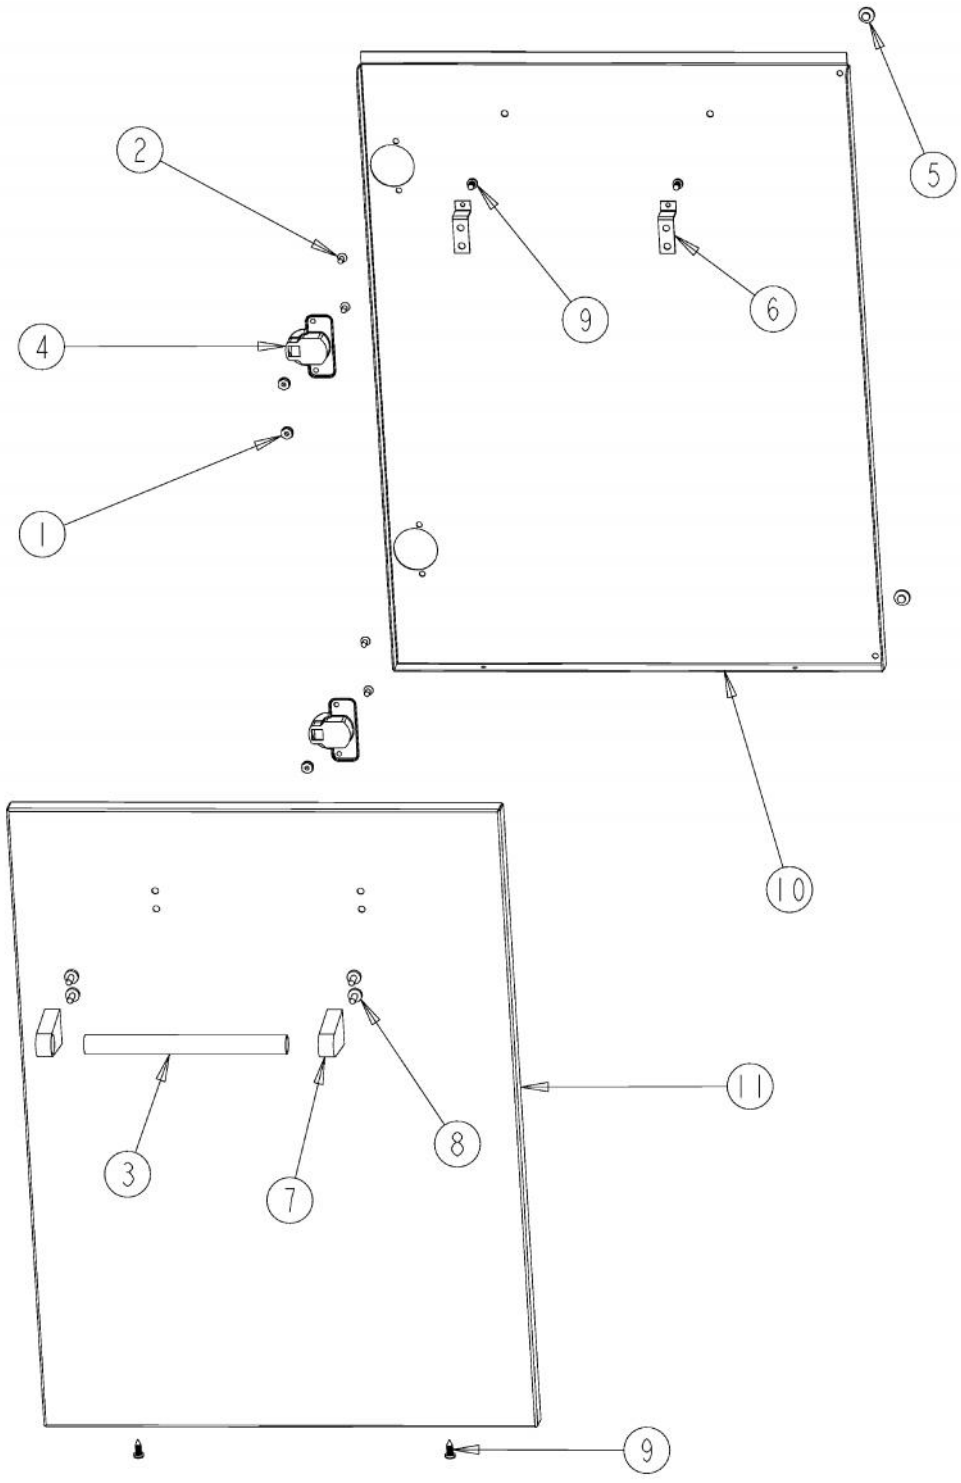

----- Manual continues below -----

Ref #	Part Number	Qty.	Description
1	PD030098		8-32 HEX KEP NUT S.S.
2	PD020119		8-32X3/8 PH CTR. MACH.SCREW S.S.
3	PE030189		CABINET HANDLE
4	PC020172		DOOR HINGE (BBQ)
5	PD040004		GROMMET BUMPER
6	B20013950		HANDLE BRACKET (VBO/VTPO18)
7	PE030187		ENDCAP, TUBE
8	PD020056		NO.10-24 X 1/2 PH.TR. M.S. SS
9	PD020120		8 X 1/2 TEK SHEET METAL SCREW
10	B20014889		LH INNER DOOR (VQBO5322)
11	B30014886		OUTER DOOR (VQBO5322)
NI	G32014890SS		LH DOOR ASSEMBLY (VQBO5322)

Ref #	Part Number	Qty.	Description
1	PD030098		8-32 HEX KEP NUT S.S.
2	PD020119		8-32X3/8 PH CTR. MACH.SCREW S.S.
3	PE030189		CABINET HANDLE
4	PC020172		DOOR HINGE (BBQ)
5	PD040004		GROMMET BUMPER
6	B20013950		HANDLE BRACKET (VBO/VTPO18)
7	PE030187		ENDCAP, TUBE
8	PD020056		NO.10-24 X 1/2 PH.TR. M.S. SS
9	PD020120		8 X 1/2 TEK SHEET METAL SCREW
10	B20014887		RH INNER DOOR (VQBO5322)
11	B30014886		OUTER DOOR (VQBO5322)
NI	G32014888SS		RH DOOR ASSEMBLY (VQBO5322)

Ref #	Part Number	Qty.	Description
1	PC040014		POP RIVOT-SS42 SS
2	PE030189		CABINET HANDLE
3	PD040004		GROMMET BUMPER
4	B20013950		HANDLE BRACKET (VBO/VTPO18)
5	PE030187		ENDCAP, TUBE
6	PD020056		NO.10-24 X 1/2 PH.TR. M.S. SS
7	PD020120		8 X 1/2 TEK SHEET METAL SCREW
8	PC040019		POP RIVET (0.125 GR X 0.156 DIA)
9	PC080010		SLIDE
10	B30014873		OUTER DRAWER DOOR (VQBO4121)
11	B20014876		DRAWER (VQBO4121)
12	B20014877		DRAWER REAR (VQBO4121)
13	B20014874		INNER DRAWER DOOR (VQBO4121)
NI	G32014875SS		DRAWER ASSEMBLY (VQBO4121)