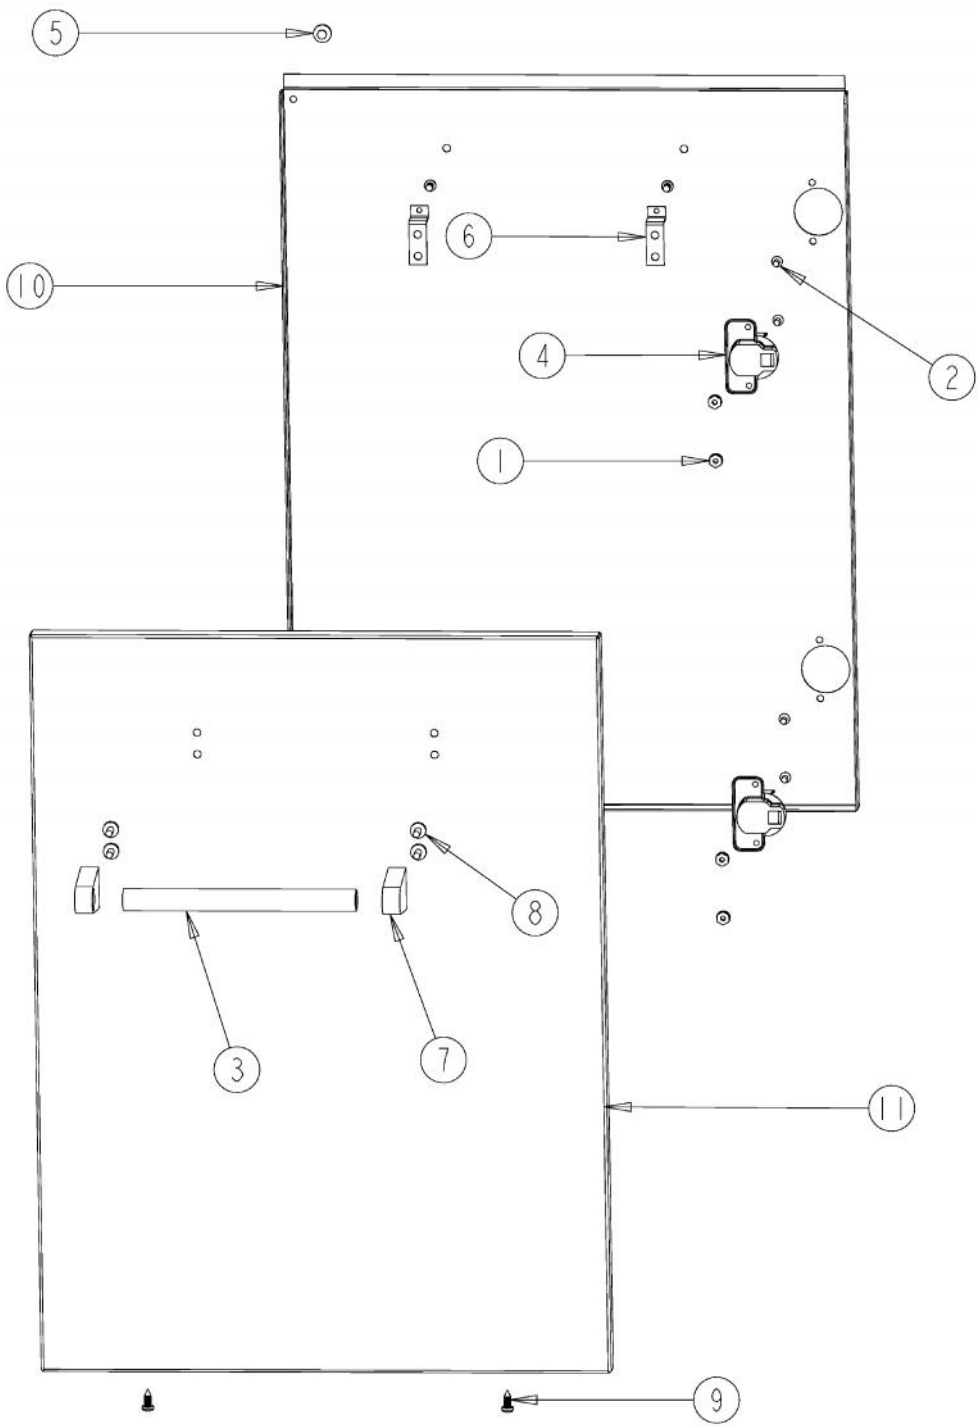

----- Manual continues below -----

Ref #	Part Number	Qty.	Description
1	PD030098		8-32 HEX KEP NUT S.S.
2	PD020119		8-32X3/8 PH CTR. MACH.SCREW S.S.
3	PE030189		CABINET HANDLE
4	PC020172		DOOR HINGE (BBQ)
5	PD040004		GROMMET BUMPER
6	B20013950		HANDLE BRACKET (VBO/VTPO18)
7	PE030187		ENDCAP, TUBE
8	PD020056		NO.10-24 X 1/2 PH.TR. M.S. SS
9	PD020120		8 X 1/2 TEK SHEET METAL SCREW
10	B20014889		LH INNER DOOR (VQBO5322)
11	B30014886		OUTER DOOR (VQBO5322)
NI	G32014890SS		LH DOOR ASSEMBLY (VQBO5322)

Ref #	Part Number	Qty.	Description
1	PD030098		8-32 HEX KEP NUT S.S.
2	PD020119		8-32X3/8 PH CTR. MACH.SCREW S.S.
3	PE030189		CABINET HANDLE
4	PC020172		DOOR HINGE (BBQ)
5	PD040004		GROMMET BUMPER
6	B20013950		HANDLE BRACKET (VBO/VTPO18)
7	PE030187		ENDCAP, TUBE
8	PD020056		NO.10-24 X 1/2 PH.TR. M.S. SS
9	PD020120		8 X 1/2 TEK SHEET METAL SCREW
10	B20014887		RH INNER DOOR (VQBO5322)
11	B30014886		OUTER DOOR (VQBO5322)
NI	G32014888SS		RH DOOR ASSEMBLY (VQBO5322)

Ref #	Part Number	Qty.	Description
1	PC040014		POP RIVOT-SS42 SS
2	PE030189		CABINET HANDLE
3	PD040004		GROMMET BUMPER
4	B20013950		HANDLE BRACKET (VBO/VTPO18)
5	PE030187		ENDCAP, TUBE
6	PD020056		NO.10-24 X 1/2 PH.TR. M.S. SS
7	PD020120		8 X 1/2 TEK SHEET METAL SCREW
8	PC040019		POP RIVET (0.125 GR X 0.156 DIA)
9	PC080010		SLIDE
10	B30014873		OUTER DRAWER DOOR (VQBO4121)
11	B20014876		DRAWER (VQBO4121)
12	B20014877		DRAWER REAR (VQBO4121)
13	B20014874		INNER DRAWER DOOR (VQBO4121)
NI	G32014875SS		DRAWER ASSEMBLY (VQBO4121)