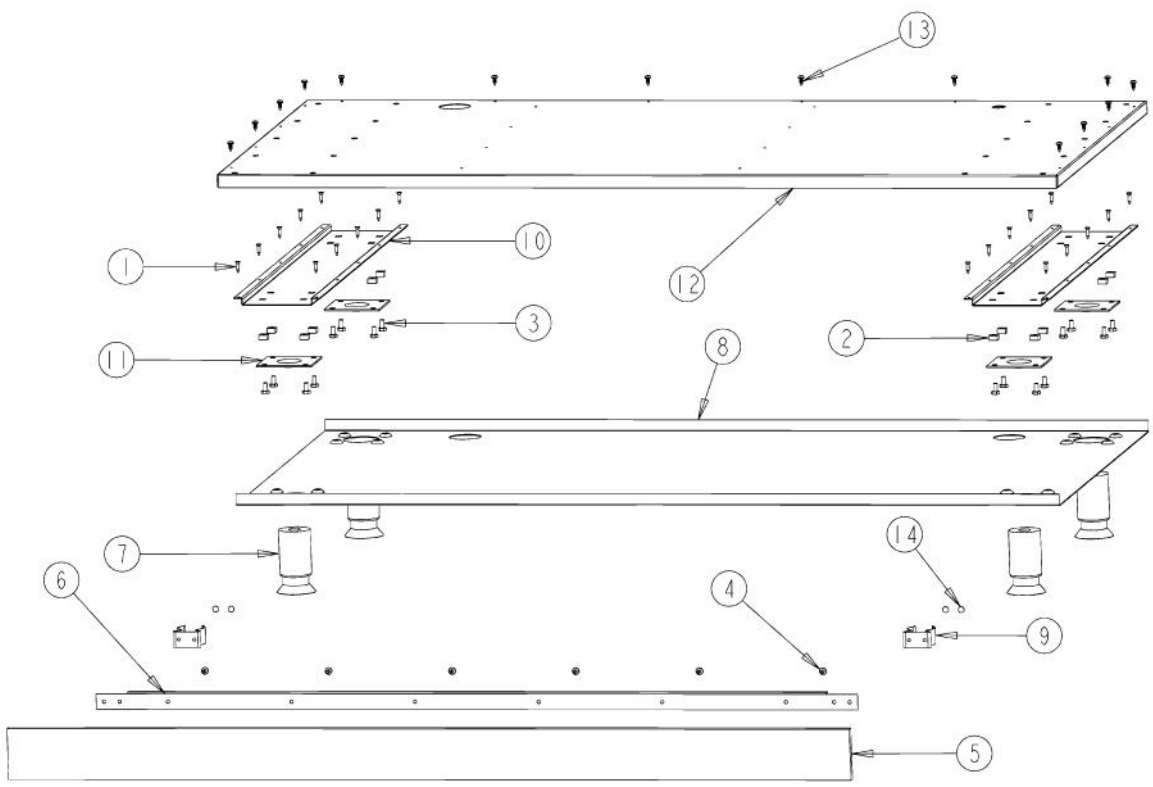

----- Manual continues below -----

Ref #	Part Number	Qty.	Description
1	PD030098		8-32 HEX KEP NUT S.S.
2	PD020119		8-32X3/8 PH CTR. MACH.SCREW S.S.
3	PE030189		CABINET HANDLE
4	PC020172		DOOR HINGE (BBQ)
5	PD040004		GROMMET BUMPER
6	B20013950		HANDLE BRACKET (VBO/VTPO18)
7	PE030187		ENDCAP, TUBE
8	PD020056		NO.10-24 X 1/2 PH.TR. M.S. SS
9	PD020120		8 X 1/2 TEK SHEET METAL SCREW
10	B20014889		LH INNER DOOR (VQBO5322)
11	B30014886		OUTER DOOR (VQBO5322)
NI	G32014890SS		LH DOOR ASSEMBLY (VQBO5322)

Ref #	Part Number	Qty.	Description
1	PD030098		8-32 HEX KEP NUT S.S.
2	PD020119		8-32X3/8 PH CTR. MACH.SCREW S.S.
3	PE030189		CABINET HANDLE
4	PC020172		DOOR HINGE (BBQ)
5	PD040004		GROMMET BUMPER
6	B20013950		HANDLE BRACKET (VBO/VTPO18)
7	PE030187		ENDCAP, TUBE
8	PD020056		NO.10-24 X 1/2 PH.TR. M.S. SS
9	PD020120		8 X 1/2 TEK SHEET METAL SCREW
10	B20014887		RH INNER DOOR (VQBO5322)
11	B30014886		OUTER DOOR (VQBO5322)
NI	G32014888SS		RH DOOR ASSEMBLY (VQBO5322)

Ref #	Part Number	Qty.	Description
1	PC040014		POP RIVOT-SS42 SS
2	PE030189		CABINET HANDLE
3	PD040004		GROMMET BUMPER
4	B20013950		HANDLE BRACKET (VBO/VTPO18)
5	PE030187		ENDCAP, TUBE
6	PD020056		NO.10-24 X 1/2 PH.TR. M.S. SS
7	PD020120		8 X 1/2 TEK SHEET METAL SCREW
8	PC040019		POP RIVET (0.125 GR X 0.156 DIA)
9	PC080010		SLIDE
10	B30014873		OUTER DRAWER DOOR (VQBO4121)
11	B20014876		DRAWER (VQBO4121)
12	B20014877		DRAWER REAR (VQBO4121)
13	B20014874		INNER DRAWER DOOR (VQBO4121)
NI	G32014875SS		DRAWER ASSEMBLY (VQBO4121)