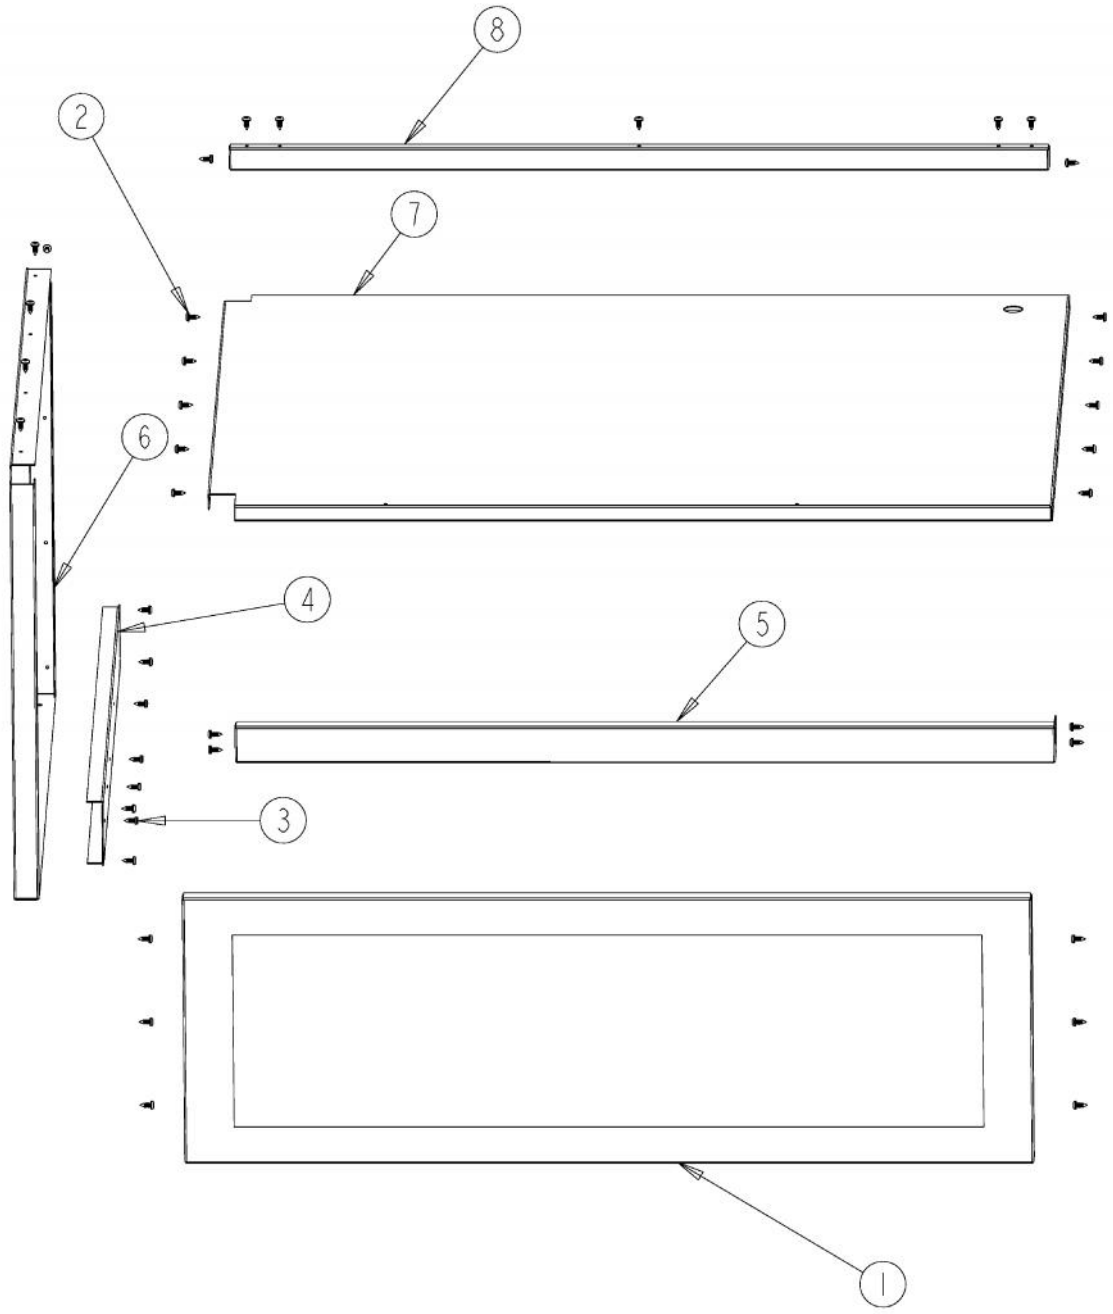

Ref #	Part Number	Qty.	Description
1	B30015103		FRONT FASCIA (VQWO53)
2	PD020055		NO.10 X 1/2 PAN PHIL. TEK. SS
3	PD020120		8 X 1/2 TEK SHEET METAL SCREW
4	B20013954		DRAWER MOUNT BRACKET (VQBO3021)
5	B20015110		DRAWER DIVIDER (VQWO53)
6	B20015102		I/S MIDDLE WALL (VQWO53)
7	B20015101		MIDDLE SUPPORT (VQWO53)
8	B20015109		TOP SUPPORT (VQWO53)