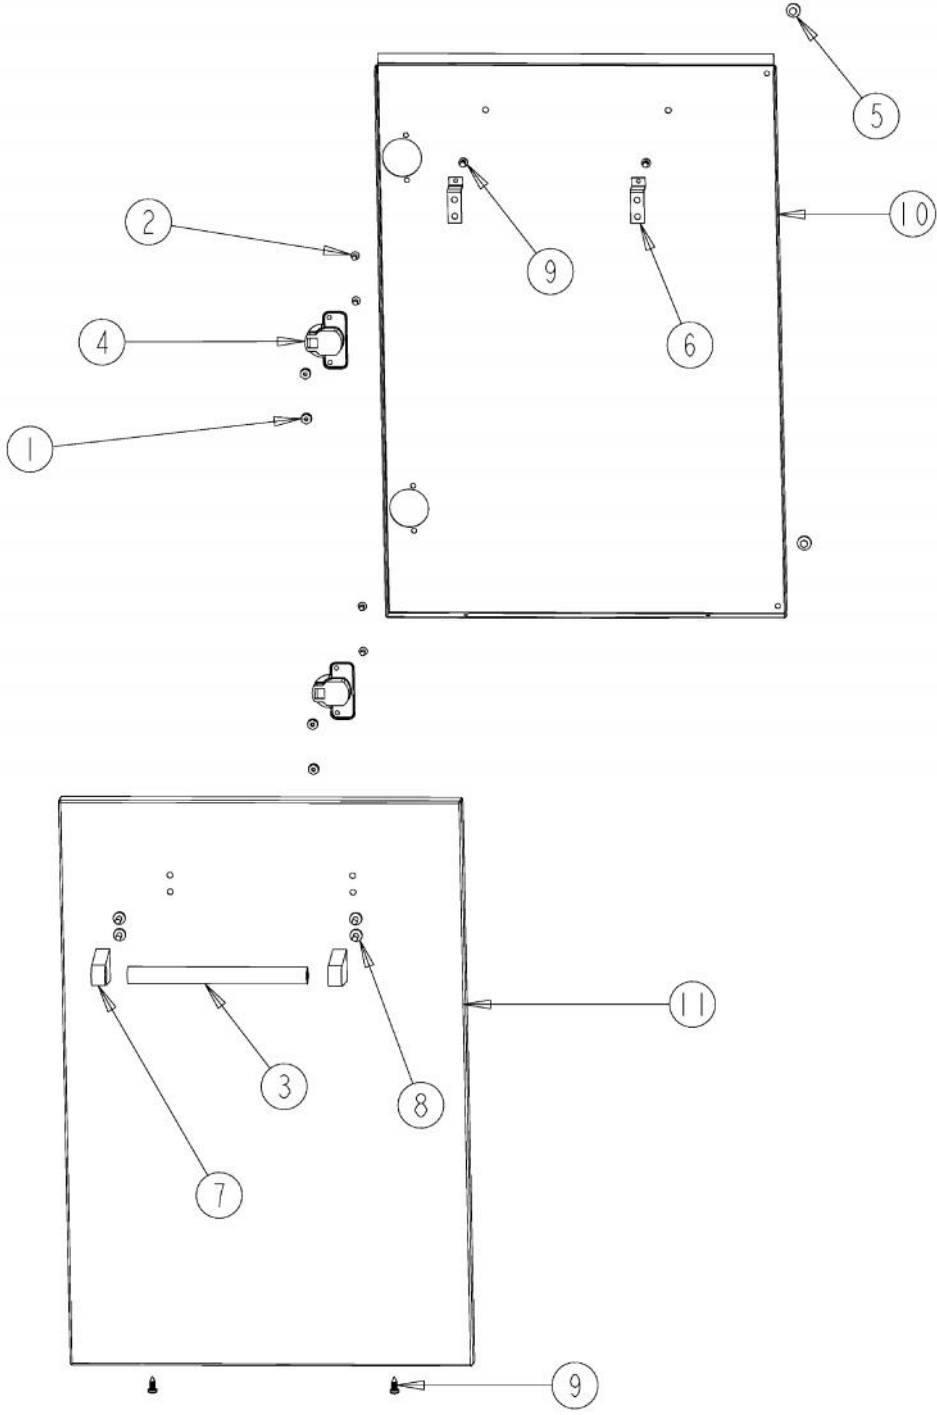

----- Manual continues below -----

Ref #	Part Number	Qty.	Description
1	PD030098		8-32 HEX KEP NUT S.S.
2	PD020119		8-32X3/8 PH CTR. MACH.SCREW S.S.
3	PE030189		CABINET HANDLE
4	PC020172		DOOR HINGE (BBQ)
5	PD040004		GROMMET BUMPER
6	B20013950		HANDLE BRACKET (VBO/VTPO18)
7	PE030187		ENDCAP, TUBE
8	PD020056		NO.10-24 X 1/2 PH.TR. M.S. SS
9	PD020120		8 X 1/2 TEK SHEET METAL SCREW
10	B20013942		I/S DOOR (VQBO3021)
11	B30013941		OUTER DOOR PANEL (VQBO3021)
NI	G32013943SS		DOOR ASSEMBLY (VQBO3021)

Ref #	Part Number	Qty.	Description
1	PC040014		POP RIVOT-SS42 SS
2	PE030189		CABINET HANDLE
3	PD040004		GROMMET BUMPER
4	B20013950		HANDLE BRACKET (VBO/VTPO18)
5	PE030187		ENDCAP, TUBE
6	PD020056		NO.10-24 X 1/2 PH.TR. M.S. SS
7	PD020120		8 X 1/2 TEK SHEET METAL SCREW
8	PC040019		POP RIVET (0.125 GR X 0.156 DIA)
9	PC080010		SLIDE
10	B20015107		DRAWER (VQWO53)
11	B20015108		DRAWER REAR (VQWO53)
12	B20015105		INNER DRAWER DOOR (VQWO53)
13	B30015104		OUTER DRAWER DOOR (VQWO53)
NI	G32015106SS		DRAWER ASSY (VQWO53)

Ref #	Part Number	Qty.	Description
1	PD020061		NO.8 X 3/4 FLAT HD TEK. SS.
2	PD030043		1/4-20 CAGE NUT SS
3	PD010006		HEX HD. BOLT - 1/4-20 X 1/2
4	PD020002		10 X 1/2 PH.TR.HD.SMS.
5	PK030480		53 KICK PLATE (VBP53) 54.000 X 3.250
6	A20014847		KICK PLATE MOUNT BRKT (VBP53)
7	PC030017		4 LEG ASSY
8	B20014882		BOTTOM COVER (VQBO5322)
9	PD030002		LOWER ACC PAN SPRING CLAMP (SYWE1)
10	A20013935		LEG BRACE (VQBO3021)
11	PC030007		LEG PLATE - 3/4 THREADED HOLE
12	B20014881		MAIN BOTTOM (VQBO5322)
13	PD020055		NO.10 X 1/2 PAN PHIL. TEK. SS
14	PC040003		POP RIVET - SB64 3/16DIA.X 3/8

Ref #	Part Number	Qty.	Description
1	B30015103		FRONT FASCIA (VQWO53)
2	PD020055		NO.10 X 1/2 PAN PHIL. TEK. SS
3	PD020120		8 X 1/2 TEK SHEET METAL SCREW
4	B20013954		DRAWER MOUNT BRACKET (VQBO3021)
5	B20015110		DRAWER DIVIDER (VQWO53)
6	B20015102		I/S MIDDLE WALL (VQWO53)
7	B20015101		MIDDLE SUPPORT (VQWO53)
8	B20015109		TOP SUPPORT (VQWO53)