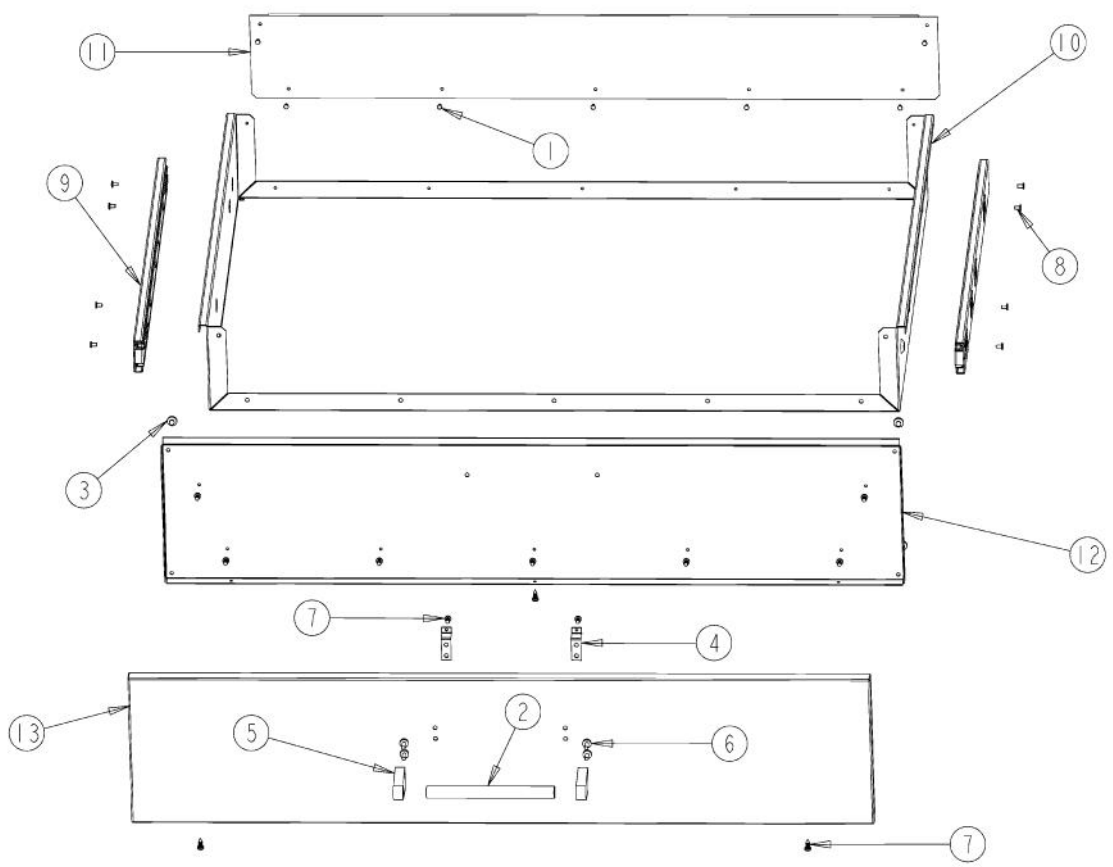

----- Manual continues below -----

Ref #	Part Number	Qty.	Description
1	PD030098		8-32 HEX KEP NUT S.S.
2	PD020119		8-32X3/8 PH CTR. MACH.SCREW S.S.
3	PE030189		CABINET HANDLE
4	PC020172		DOOR HINGE (BBQ)
5	PD040004		GROMMET BUMPER
6	B20013950		HANDLE BRACKET (VBO/VTPO18)
7	PE030187		ENDCAP, TUBE
8	PD020056		NO.10-24 X 1/2 PH.TR. M.S. SS
9	PD020120		8 X 1/2 TEK SHEET METAL SCREW
10	B20013942		I/S DOOR (VQBO3021)
11	B30013941		OUTER DOOR PANEL (VQBO3021)
NI	G32013943SS		DOOR ASSEMBLY (VQBO3021)

Ref #	Part Number	Qty.	Description
1	PC040014		POP RIVOT-SS42 SS
2	PE030189		CABINET HANDLE
3	PD040004		GROMMET BUMPER
4	B20013950		HANDLE BRACKET (VBO/VTPO18)
5	PE030187		ENDCAP, TUBE
6	PD020056		NO.10-24 X 1/2 PH.TR. M.S. SS
7	PD020120		8 X 1/2 TEK SHEET METAL SCREW
8	PC040019		POP RIVET (0.125 GR X 0.156 DIA)
9	PC080010		SLIDE
10	B20015107		DRAWER (VQWO53)
11	B20015108		DRAWER REAR (VQWO53)
12	B20015105		INNER DRAWER DOOR (VQWO53)
13	B30015104		OUTER DRAWER DOOR (VQWO53)
NI	G32015106SS		DRAWER ASSY (VQWO53)

Ref #	Part Number	Qty.	Description
1	PD020061		NO.8 X 3/4 FLAT HD TEK. SS.
2	PD030043		1/4-20 CAGE NUT SS
3	PD010006		HEX HD. BOLT - 1/4-20 X 1/2
4	PD020002		10 X 1/2 PH.TR.HD.SMS.
5	PK030480		53 KICK PLATE (VBP53) 54.000 X 3.250
6	A20014847		KICK PLATE MOUNT BRKT (VBP53)
7	PC030017		4 LEG ASSY
8	B20014882		BOTTOM COVER (VQBO5322)
9	PD030002		LOWER ACC PAN SPRING CLAMP (SYWE1)
10	A20013935		LEG BRACE (VQBO3021)
11	PC030007		LEG PLATE - 3/4 THREADED HOLE
12	B20014881		MAIN BOTTOM (VQBO5322)
13	PD020055		NO.10 X 1/2 PAN PHIL. TEK. SS
14	PC040003		POP RIVET - SB64 3/16DIA.X 3/8

Ref #	Part Number	Qty.	Description
1	B30015103		FRONT FASCIA (VQWO53)
2	PD020055		NO.10 X 1/2 PAN PHIL. TEK. SS
3	PD020120		8 X 1/2 TEK SHEET METAL SCREW
4	B20013954		DRAWER MOUNT BRACKET (VQBO3021)
5	B20015110		DRAWER DIVIDER (VQWO53)
6	B20015102		I/S MIDDLE WALL (VQWO53)
7	B20015101		MIDDLE SUPPORT (VQWO53)
8	B20015109		TOP SUPPORT (VQWO53)