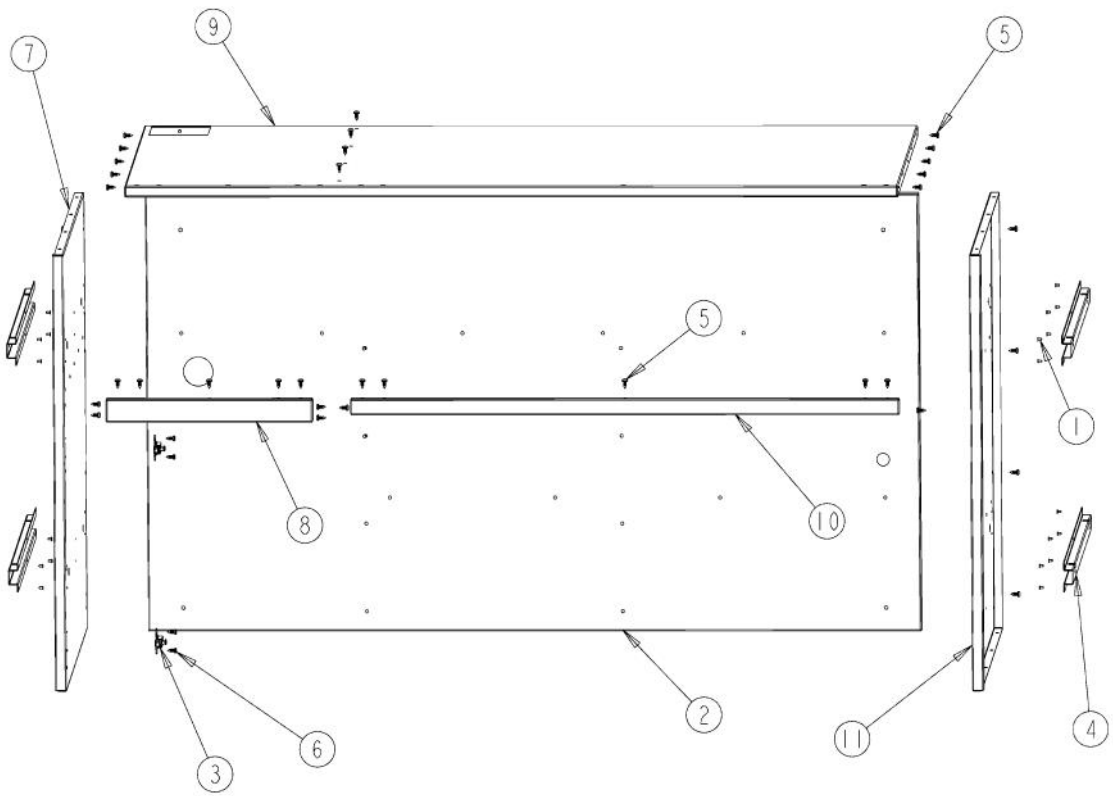

----- Manual continues below -----

Ref #	Part Number	Qty.	Description
1	PD030098		8-32 HEX KEP NUT S.S.
2	PD020119		8-32X3/8 PH CTR. MACH.SCREW S.S.
3	PE030189		CABINET HANDLE
4	PC020172		DOOR HINGE (BBQ)
5	PD040004		GROMMET BUMPER
6	B20013950		HANDLE BRACKET (VBO/VTPO18)
7	PE030187		ENDCAP, TUBE
8	PD020056		NO.10-24 X 1/2 PH.TR. M.S. SS
9	PD020120		8 X 1/2 TEK SHEET METAL SCREW
10	B20013942		I/S DOOR (VQBO3021)
11	B30013941		OUTER DOOR PANEL (VQBO3021)
NI	G32013943SS		DOOR ASSEMBLY (VQBO3021)

Ref #	Part Number	Qty.	Description
1	PD020061		NO.8 X 3/4 FLAT HD TEK. SS.
2	PD030043		1/4-20 CAGE NUT SS
3	PD010006		HEX HD. BOLT - 1/4-20 X 1/2
4	PD020002		10 X 1/2 PH.TR.HD.SMS.
5	PK030480		53 KICK PLATE (VBP53) 54.000 X 3.250
6	A20014847		KICK PLATE MOUNT BRKT (VBP53)
7	PC030017		4 LEG ASSY
8	B20014882		BOTTOM COVER (VQBO5322)
9	PD030002		LOWER ACC PAN SPRING CLAMP (SYWE1)
10	A20013935		LEG BRACE (VQBO3021)
11	PC030007		LEG PLATE - 3/4 THREADED HOLE
12	B20014881		MAIN BOTTOM (VQBO5322)
13	PD020055		NO.10 X 1/2 PAN PHIL. TEK. SS
14	PC040003		POP RIVET - SB64 3/16DIA.X 3/8