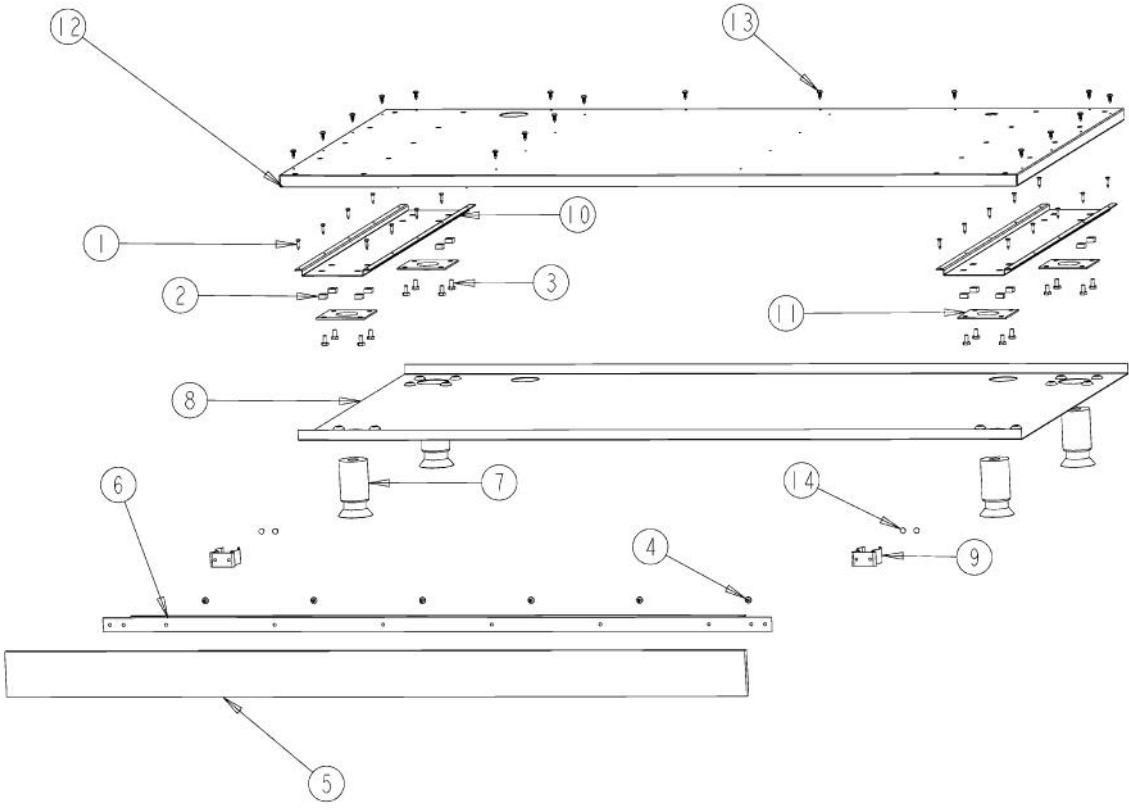

----- Manual continues below -----

Ref #	Part Number	Qty.	Description
1	PD030098		8-32 HEX KEP NUT S.S.
2	PD020119		8-32X3/8 PH CTR. MACH.SCREW S.S.
3	PE030189		CABINET HANDLE
4	PC020172		DOOR HINGE (BBQ)
5	PD040004		GROMMET BUMPER
6	B20013950		HANDLE BRACKET (VBO/VTPO18)
7	PE030187		ENDCAP, TUBE
8	PD020056		NO.10-24 X 1/2 PH.TR. M.S. SS
9	PD020120		8 X 1/2 TEK SHEET METAL SCREW
10	B20013942		I/S DOOR (VQBO3021)
11	B30013941		OUTER DOOR PANEL (VQBO3021)
NI	G32013943SS		DOOR ASSEMBLY (VQBO3021)

Ref #	Part Number	Qty.	Description
1	PC040014		POP RIVOT-SS42 SS
2	PE030189		CABINET HANDLE
3	PD040004		GROMMET BUMPER
4	B20013950		HANDLE BRACKET (VBO/VTPO18)
5	PE030187		ENDCAP, TUBE
6	PD020056		NO.10-24 X 1/2 PH.TR. M.S. SS
7	PD020120		8 X 1/2 TEK SHEET METAL SCREW
8	PC040019		POP RIVET (0.125 GR X 0.156 DIA)
9	PC080010		SLIDE
10	B20015107		DRAWER (VQWO53)
11	B20015108		DRAWER REAR (VQWO53)
12	B20015105		INNER DRAWER DOOR (VQWO53)
13	B30015104		OUTER DRAWER DOOR (VQWO53)
NI	G32015106SS		DRAWER ASSY (VQWO53)

Ref #	Part Number	Qty.	Description
1	PD020061		NO.8 X 3/4 FLAT HD TEK. SS.
2	PD030043		1/4-20 CAGE NUT SS
3	PD010006		HEX HD. BOLT - 1/4-20 X 1/2
4	PD020002		10 X 1/2 PH.TR.HD.SMS.
5	PK030480		53 KICK PLATE (VBP53) 54.000 X 3.250
6	A20014847		KICK PLATE MOUNT BRKT (VBP53)
7	PC030017		4 LEG ASSY
8	B20014882		BOTTOM COVER (VQBO5322)
9	PD030002		LOWER ACC PAN SPRING CLAMP (SYWE1)
10	A20013935		LEG BRACE (VQBO3021)
11	PC030007		LEG PLATE - 3/4 THREADED HOLE
12	B20014881		MAIN BOTTOM (VQBO5322)
13	PD020055		NO.10 X 1/2 PAN PHIL. TEK. SS
14	PC040003		POP RIVET - SB64 3/16DIA.X 3/8

Ref #	Part Number	Qty.	Description
1	B30015103		FRONT FASCIA (VQWO53)
2	PD020055		NO.10 X 1/2 PAN PHIL. TEK. SS
3	PD020120		8 X 1/2 TEK SHEET METAL SCREW
4	B20013954		DRAWER MOUNT BRACKET (VQBO3021)
5	B20015110		DRAWER DIVIDER (VQWO53)
6	B20015102		I/S MIDDLE WALL (VQWO53)
7	B20015101		MIDDLE SUPPORT (VQWO53)
8	B20015109		TOP SUPPORT (VQWO53)