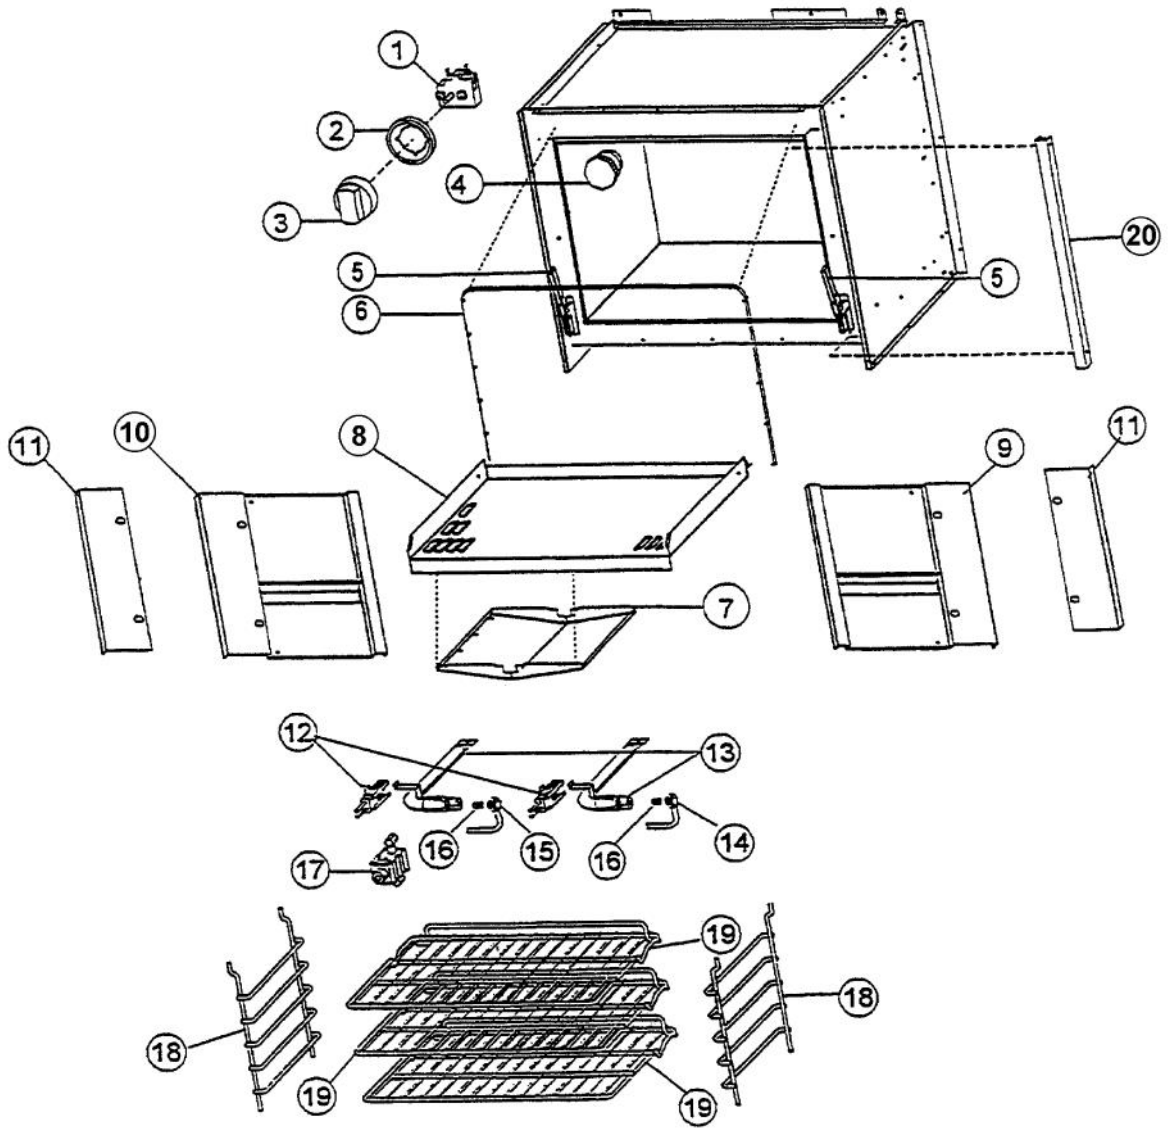

Ref #	Part Number	Qty.	Description
1	PB010035		THERMOSTAT BAKE
2	PB010208		BEZEL, CHROME PLATE
	PB010209		BEZEL BRASS
3	PB010101		THERMOSTAT BAKE KNOB N/S XBKX (AFTER 1/95)
3	PB010102		THERMOSTAT BAKE KNOB N/S XWHX (AFTER 1/95)
3	PB010095		THERMOSTAT KNOB, BK (BEFORE 1/95) (BEFORE 1/95)
3	PB010096		T/STAT BAKE KNOB-XWHX-VGRC-(VELOX) (BEFORE 1/95)
4	PE050009		OVEN LIGHT SOCKET - 36 BUILT-IN
5	PC020003		HINGE ASSY (BLUE)
6	PB070031		OVEN DR GASKET RH (VGRC48)
7	A2001358		OVEN BTM HEAT SHIELD (VGSC/VGSS)
8	G9101606		SUB TO G3204253 - OVEN BTM PAN
9	G9101626		I/S OVEN LINER WELD ASSY - RH
10	G9101625		I/S OVEN LINER WELD ASSY - LH
11	E9101221		OVEN LINER HINGE COVER (VGRC)
12	PB040001		IGNITOR - (ALL RANGES)
13	PB050012		OVEN BURNER REPL PB050009 (AFTER 04/01/94)
13	G50013898		RH OVEN BAKE BURNER SERVICE KIT (BEFORE 04/01/94)
14	PB020023		BAKE BURNER TUBE RH OVEN
15	PB020022		BAKE BURNER TUBE LH OVEN
16	PB040052		PIPE NIPPLE - 22 (VGBQ)
16	PB040054		90DEG. ORIFICE FITTING (EURO.GRILL)
17	PB010084		DUAL THERMAL BI-MTL GAS CTRL VALVE
18	PB060029		OVEN RACK SUPT-5 POS. (27)
19	PB060042		RACK REPL VGRC48RH REPL PB060008
20	B2001886		CENTER TRIM - (VGRC60)
20	C9001886AL		CENTER TRIM - XALX (VGRC60)
20	C9001886BK		CENTER TRIM - XBKX(VGRC60)
20	C9001886BT		CENTER TRIM - XBTX (VGRC60)
20	C9001886BU		CENTER TRIM - XBUX(VGRC60)
20	C9001886CB		CENTER TRIM - XCBX (VGRC60)
20	C9001886EP		CENTER TRIM - XEPX (VGRC60)
20	C9001886FG		CENTER TRIM - XFGX(VGRC60)
20	C9001886GG		CENTER TRIM - XGGX (VGRC60)
20	C9001886LE		CENTER TRIM - XLEX (VGRC60)
20	C9001886LN		CENTER TRIM - XLNX (VGRC60)
20	C9001886MJ		CENTER TRIM - XMJX (VGRC60)
20	C9001886PL		CENTER TRIM - XPLX(VGRC60)
20	C9001886SG		CENTER TRIM - XSGX (VGRC60)
20	C9001886VB		CENTER TRIM - XVBX(VGRC60)
20	C9001886WH		CENTER TRIM - XWHX(VGRC60)
NI	PB020039		BAKE SHUTOFF/SAFETY VALVE TUBING (VGRC36) (MANIFOLD TO SAFETY VALVE)