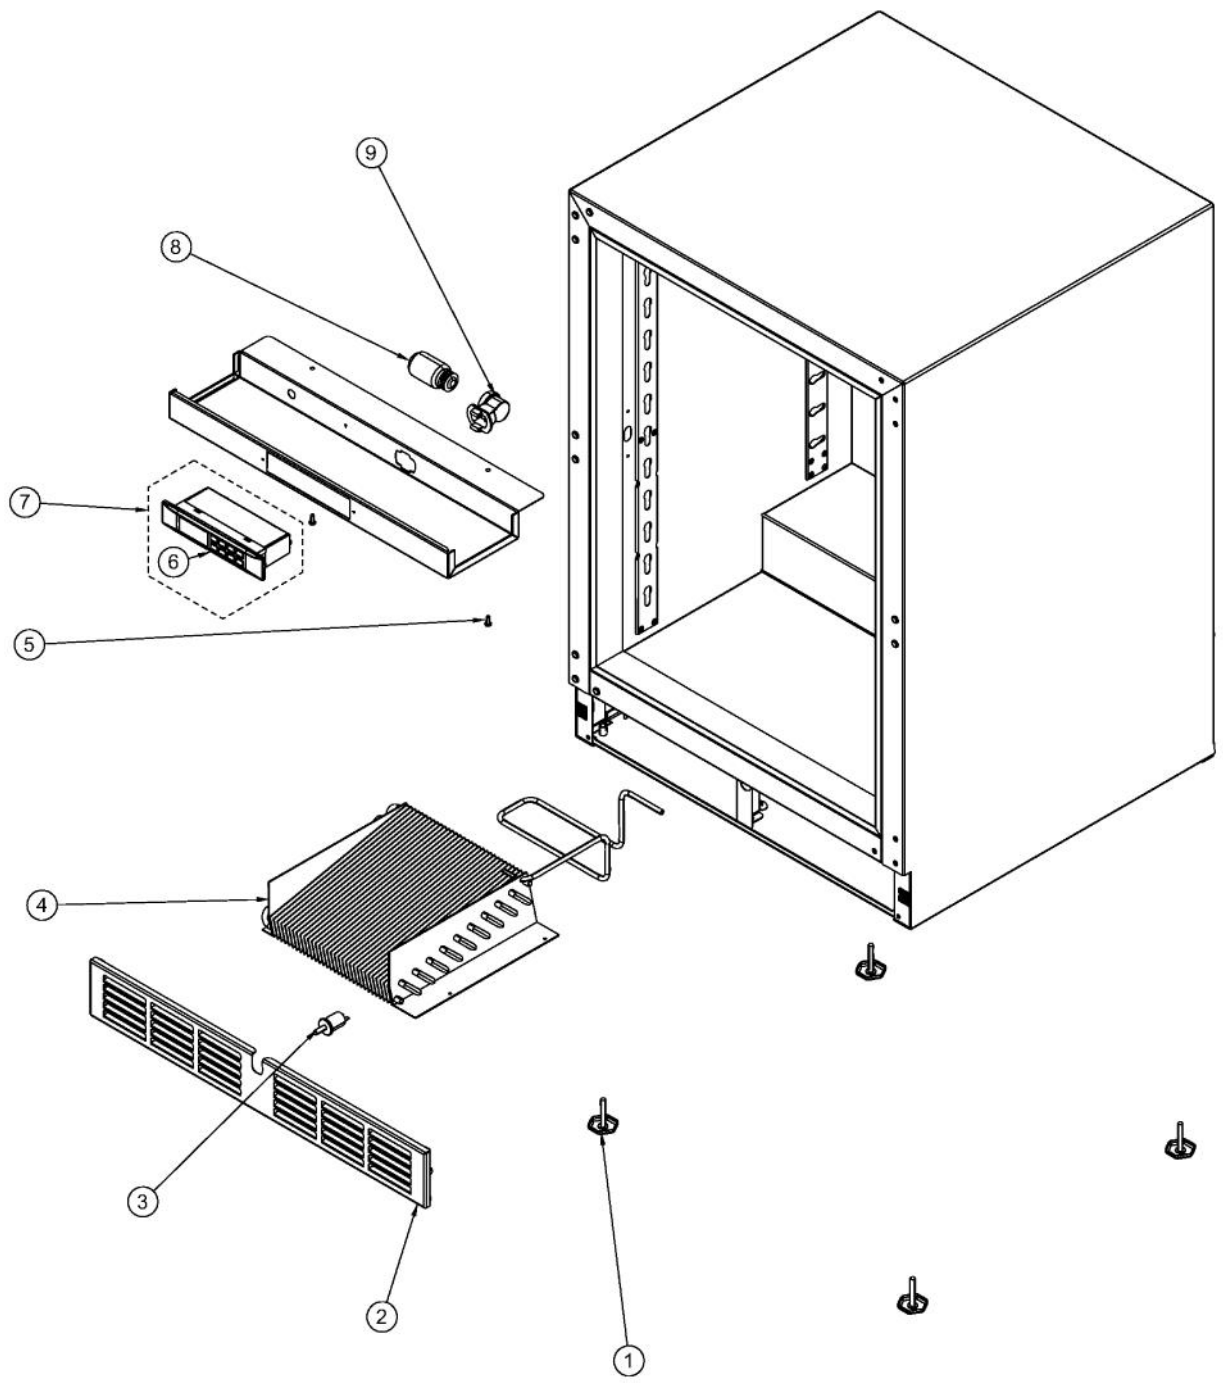

----- Manual continues below -----

Ref #	Part Number	Qty.	Description
1	032971-000	1	RD-VK-24-R3 CLEAR GLASS W/SS BORDER DOOR PANEL A...
2	033021-000	1	HINGE KIT, RH
3	033017-000	1	HANDLE
4	033016-000	2	HANDLE END CAP
5	033018-000	4	SCREW, HANDLE MOUNTING
6	032972-000	1	DOOR GASKET, 24
7	033015-000	2	PLUNGER FASTENER
8	032973-000	1	PLUNGER BRACKET

<u>Ref #</u>	<u>Part Number</u>	<u>Qty.</u>	<u>Description</u>
1	033049-000	1	SHELF ASSEMBLY, 24

Ref #	Part Number	Qty.	Description
1	033033-000	4	LEVELLING LEG
2	033032-000	1	GRILLE ASSEMBLY, 24
3	033040-000	1	DOOR SWITCH
4	033041-000	1	CONDENSER
5	033024-000	2	FASTENER, CONTROL MOUNTING
6	033023-000	1	CONTROLLER FACE PLATE
7	033022-000	1	CONTROLLER ASSY
8	033026-000	1	LIGHT BULB
9	033027-000	1	LIGHT SOCKET
NI	033028-000	1	HARNESS, CONTROLLER
NI	033039-000	1	HARNESS, MACHINE COMPARTMENT
NI	033025-000	1	SENSOR

Ref #	Part Number	Qty.	Description
1	033029-000	1	EVAP ASSEMBLY
2	033030-000	1	FAN MOTOR
3	033038-000	1	CONDENSER FAN MOTOR
4	033034-000	1	COMPRESSOR KIT
5	033037-000	2	PROCESS TUBE
6	033035-000	1	DRIER
7	033036-000	1	COMP. START COMPONENTS
NI	033031-000	1	HARNESS, FAN MOTOR
NI	033042-000	1	POWER CORD