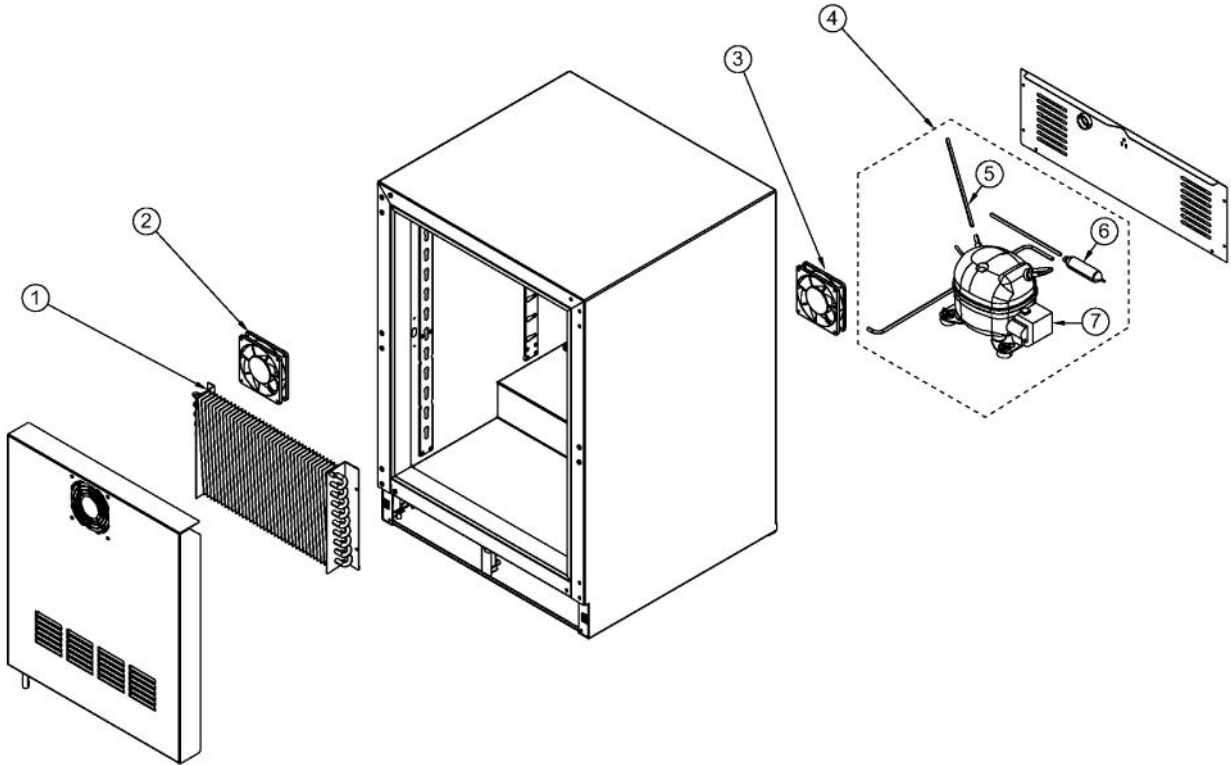

----- Manual continues below -----

Ref #	Part Number	Qty.	Description
1	032971-000	1	RD-VK-24-R3 CLEAR GLASS W/SS BORDER DOOR PANEL A...
2	033021-000	1	HINGE KIT, RH
3	033017-000	1	HANDLE
4	033016-000	2	HANDLE END CAP
5	033018-000	4	SCREW, HANDLE MOUNTING
6	032972-000	1	DOOR GASKET, 24
7	033015-000	2	PLUNGER FASTENER
8	032973-000	1	PLUNGER BRACKET

<u>Ref #</u>	<u>Part Number</u>	<u>Qty.</u>	<u>Description</u>
1	033049-000	1	SHELF ASSEMBLY, 24

Ref #	Part Number	Qty.	Description
1	033033-000	4	LEVELLING LEG
2	033032-000	1	GRILLE ASSEMBLY, 24
3	033040-000	1	DOOR SWITCH
4	033041-000	1	CONDENSER
5	033024-000	2	FASTENER, CONTROL MOUNTING
6	033023-000	1	CONTROLLER FACE PLATE
7	033022-000	1	CONTROLLER ASSY
8	033026-000	1	LIGHT BULB
9	033027-000	1	LIGHT SOCKET
NI	033028-000	1	HARNESS, CONTROLLER
NI	033039-000	1	HARNESS, MACHINE COMPARTMENT
NI	033025-000	1	SENSOR