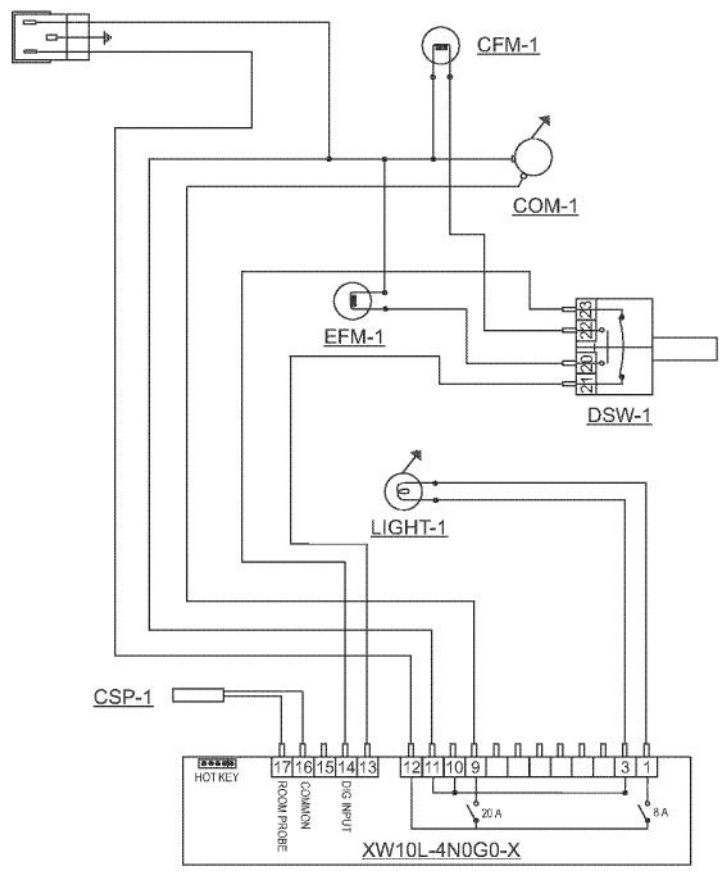

----- Manual continues below -----

Ref #	Part Number	Qty.	Description
1	032971-000	1	RD-VK-24-R3 CLEAR GLASS W/SS BORDER DOOR PANEL A...
2	033021-000	1	HINGE KIT, RH
3	033017-000	1	HANDLE
4	033016-000	2	HANDLE END CAP
5	033018-000	4	SCREW, HANDLE MOUNTING
6	032972-000	1	DOOR GASKET, 24
7	033015-000	2	PLUNGER FASTENER
8	032973-000	1	PLUNGER BRACKET

<u>Ref #</u>	<u>Part Number</u>	<u>Qty.</u>	<u>Description</u>
1	033049-000	1	SHELF ASSEMBLY, 24

Ref #	Part Number	Qty.	Description
1	033033-000	4	LEVELLING LEG
2	033032-000	1	GRILLE ASSEMBLY, 24
3	033040-000	1	DOOR SWITCH
4	033041-000	1	CONDENSER
5	033024-000	2	FASTENER, CONTROL MOUNTING
6	033023-000	1	CONTROLLER FACE PLATE
7	033022-000	1	CONTROLLER ASSY
8	033026-000	1	LIGHT BULB
9	033027-000	1	LIGHT SOCKET
NI	033028-000	1	HARNESS, CONTROLLER
NI	033039-000	1	HARNESS, MACHINE COMPARTMENT
NI	033025-000	1	SENSOR

Ref #	Part Number	Qty.	Description
1	033029-000	1	EVAP ASSEMBLY
2	033030-000	1	FAN MOTOR
3	033038-000	1	CONDENSER FAN MOTOR
4	033034-000	1	COMPRESSOR KIT
5	033037-000	2	PROCESS TUBE
6	033035-000	1	DRIER
7	033036-000	1	COMP. START COMPONENTS
NI	033031-000	1	HARNESS, FAN MOTOR
NI	033042-000	1	POWER CORD