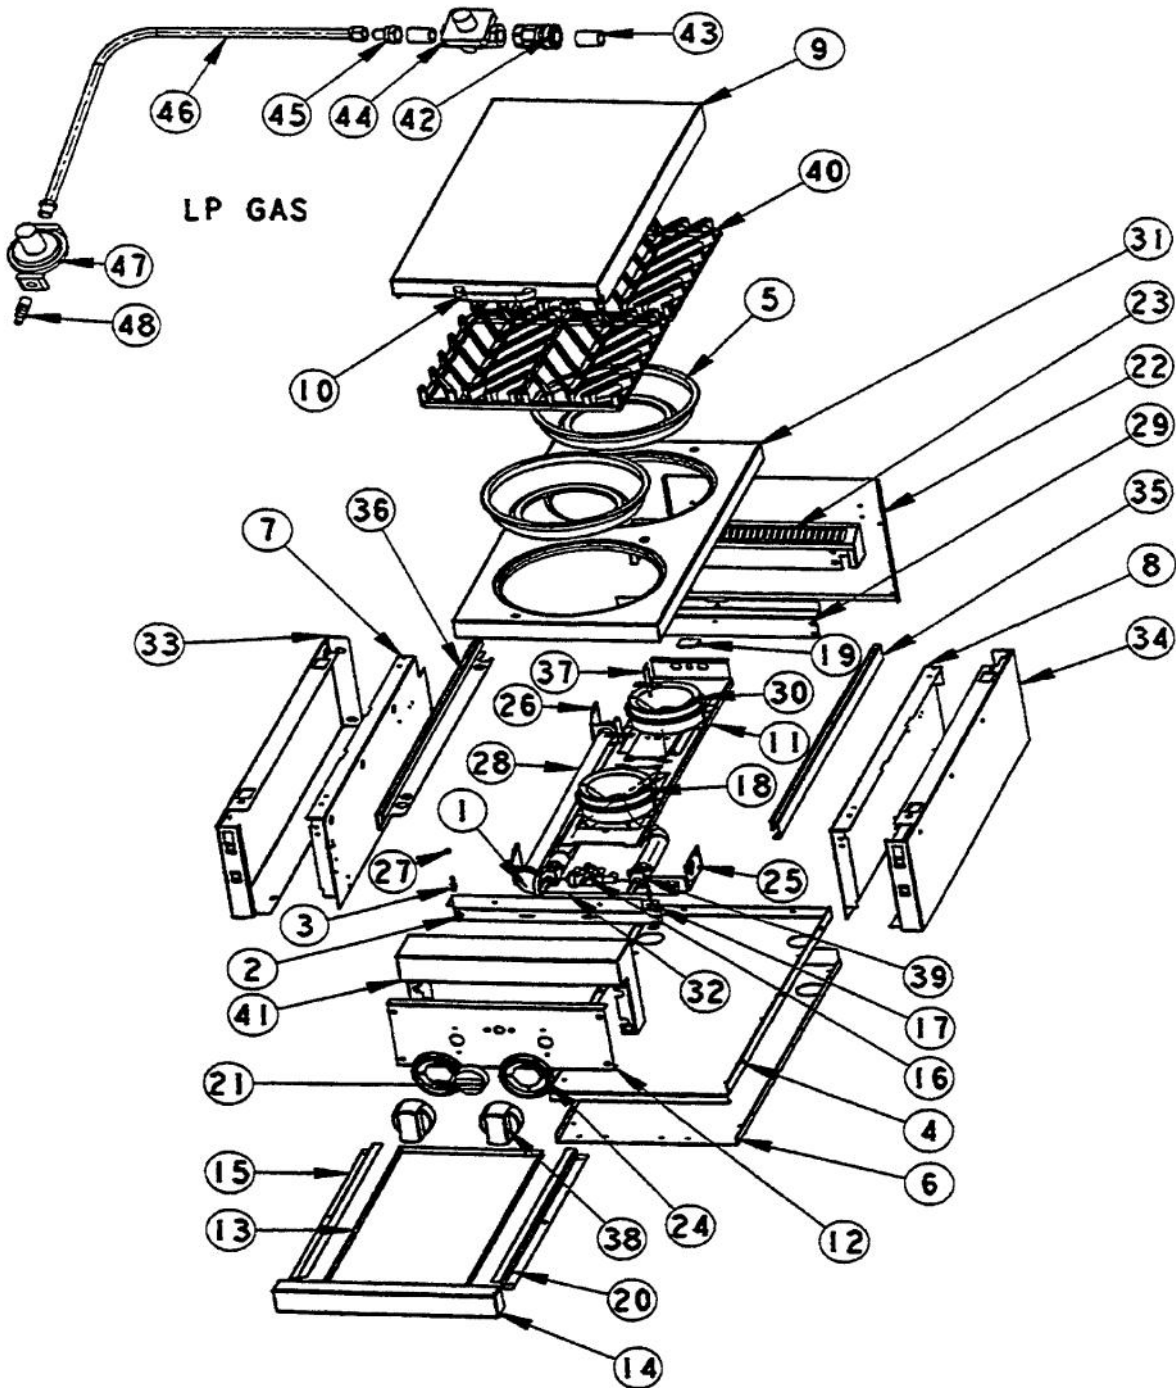

----- Manual continues below -----

Ref #	Part Number	Qty.	Description
1	PB040130		90 DEG. (1/2) FEMALE ELBOW
2	PD010033		BALL STUD BRKT XSSX
3	PD010017		BALL STUD (VGRT)
4	B2003523		BURNER BOX ISULATION SHIELD-VGSB122
5	PA030002SS		BURNER BOWL (VGBQ) XSSX
6	B2003522		BURNER BOX BTM (VGSB122)
7	B2003528		BURNER BOX SIDE LH (VGSB122)
8	B2003527		BURNER BOX SIDE RH (VGSB122)
9	B2003541		BURNER COVER
10	PE030042		BURNR COVER HANDL.BBQ48/CHNO.P44-1010
11	B2003540		BURNER SUPPORT (VGSB122)
12	B9204959		CTRL PANEL VGSB122S
13	B2003537		DRIP TRAY (VGSB122)
14	PK010048		DRIP TRAY HANDLE
15	B2003768		DRIP TRAY RUNNER (VGSB12-2)
16	PA020023		DUAL OUTPUT IGNITION SWITCH-(VGBQ) 1691-04
17	B2003538		FRONT SUPT (VGSB122)
18	PA080037		TOP BURNER FRONT REPL PA080007
19	B2001147		GRATE SUPT ANGLE (VGBQ) XSSX
20	PD040004		GROMMET BUMPER
21	PB010156		IGNITION SWITCH KNOB (BBQ GRILL) 1390-16
22	B2003778		ISLAND TRIM BACK (VGSB)
23	G3003787		ISLAND TRIM COVER ASSY (VGSB)
24	PB010171		BEZEL - SS
	PB010172		BEZEL NEW BR REPL PB010107
25	B1001138		MANIFOLD BRKT XSSX (VGBQ)
26	B2003507		MANIFOLD MOUNTING BRKT (FRONT)
27	PD030012		6-32 HEX NUT
28	PB040159		PIPE NIPPLE (18 1/2)
29	B2003526		REAR SUPT (VGSB122)
30	PA080036		TOP BURNER REAR REPL PA080008
31	B2104223		GRATE SUPT (VGSB122)
32	PA050063		12 SQUARE MANIFOLD (VGSB122)
33	B2003530		SIDE PANEL LH (VGSB122)
34	B2003529		SIDE PANEL RH (VGSB122)
35	B2003532		SIDE TRIM RH (VGSB122)
36	B2003533		SIDE TRIM LH (VGSB122)
37	PA020028		SPARK IGNITER
38	PA010039		TOP GRILL KNOB XBKX (VGRC) (N/STYLE
39	PA010070		TOP BURNER VALVE (NAT.) (VGBQ)
	PA010069		TOP BURNER VALVE (LP) (VGBQ)
	PA010024		SUB TO 003519-000 - TOP BURNER VALVE
40	PA060030		V GRATE-VGRT XBKX
41	PK010047		12 LANDING LEDGE ASSY (VGSB)
42	PB040166		FEMALE COUPLER (PHASE 1 GRILL)
43	PB040046		1/2 CLOSE NIPPLE (VGSO166)
44	PA070005		PRESSURE REG.(LP) RV47L-77-10.0
	PA070006		PRESSURE REGULATOR - NATURAL
45	PB040146		1/2 X 3/8 FLARE ADAPTER (VGBQ)
46	PB020227		HIGH PRESSURE LP HOSE
47	PA070007		LP TANK REGULATOR (VGBQ)
48	PB040147		5LPA-10C PLUG (VGBQ LP)
NI	G3004937		REGULATOR ASSY - L.P. W/HOSE
NI	PD030050		10-24 CAGE NUT SS
NI	PD020062		NO.8-32 X 3/8 PHMS TYPE 1