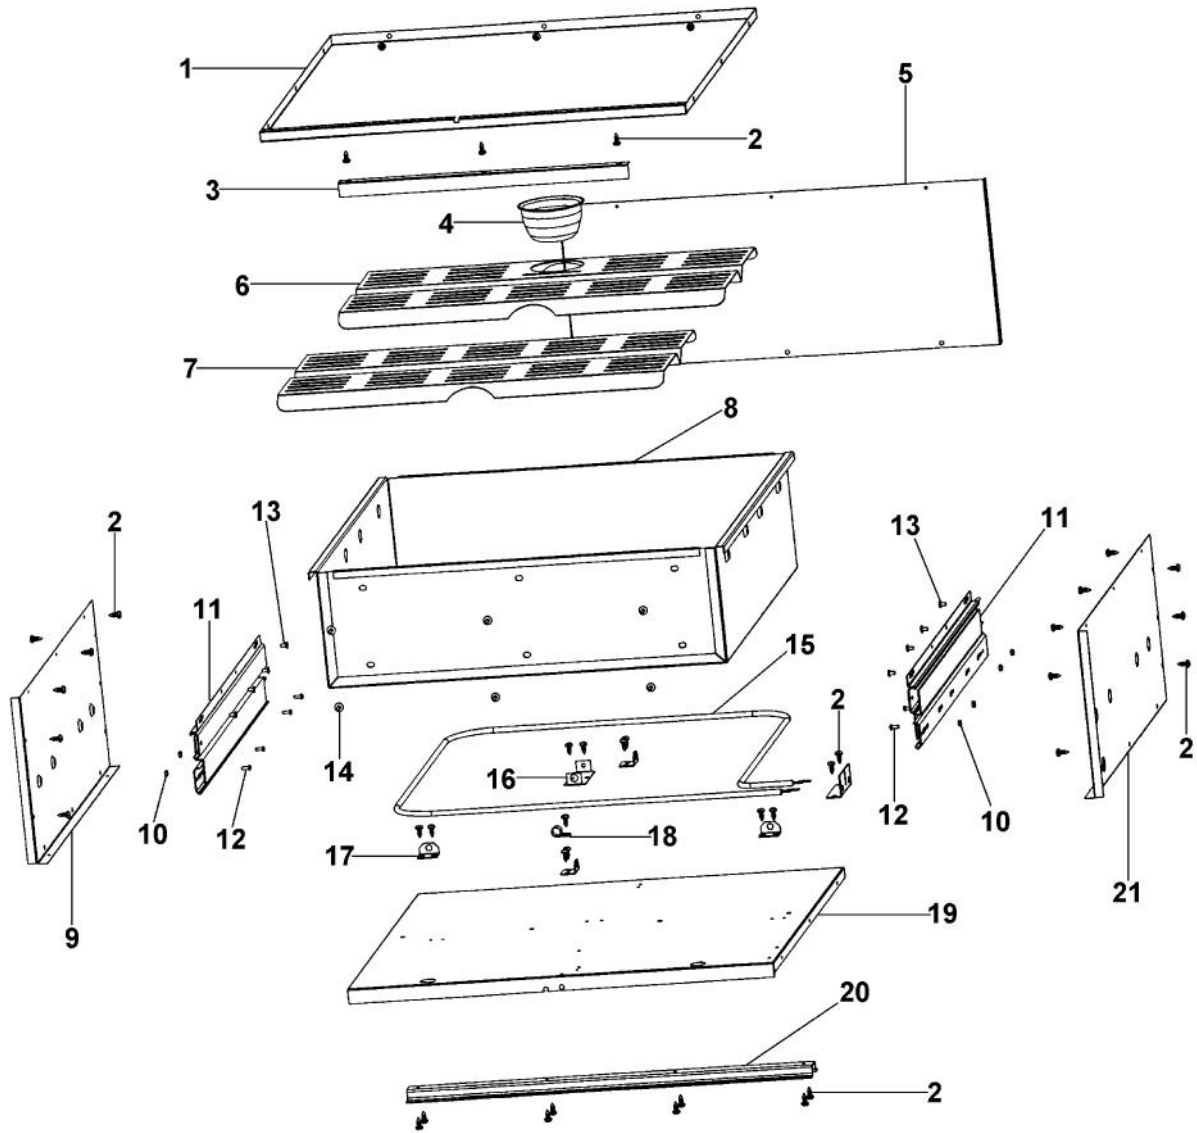

----- Manual continues below -----

Ref #	Part Number	Qty.	Description
1	B20015286		INSULATION PANEL (VEWDT)
2	PD020010		10 X 3/8 GREEN GROUNDING SCREW
3	PE070147		TERMINAL BLOCK
4	PD020009		10 X 1 PH. HD. PAN HD. SMS
5	B2002195		POWER CORD MOUNTING BRKT (VEWDT)
6	PD020087		10 X 1/2 PAN PH. TEK ZINC
7	B1002457		STRAIN RELEIF (VEWDT)
8	PD040005		SNAP BUSHING - 7/8
9	B20015283		OUTER SIDE PANEL RH (VEWDT)
10	B1004135		ACCESS PLATE (VEWDT)
11	PE050024		OVEN IND. LIGHT (LIGHT HOUSING)
12	PE050023		OVEN IND. LIGHT (LENS & BEZEL)
13	PB010167		THERMOSTAT
14	PD020076		6-32 X 3/8 PHILL PAN MS
15	B2006075		THERMOSTAT SPACER (VEWDT)
16	B20013480		CONTROL PANEL XSSX (VEWD/DEWD)
17	PE040326		DEWD/VEWD CONTROL PANEL GRAPHIC
18	PB010278		T/STAT KNOB-XBKX (B-IN OVEN)

Ref #	Part Number	Qty.	Description
1	B20015277		30 I/S TOP PANEL (VEWD103)
2	PD020087		10 X 1/2 PAN PH. TEK ZINC
3	B2004125		DRAWER STOP 27
4	PA030005		6OZ. STAINLESS STEEL BOWL (6960)
5	B2004176		REAR INSIDE PANEL - 30 (VEWD)
6	B2004132		REAR RACK - 30 (VEWD)
7	B2004131		FRONT RACK - 30 (VEWD)
8	G31015269		DRAWER ASSY (VEWD103T)
9	B20015284		INSIDE PANEL LH (VEWD)
10	PD030012		6-32 HEX NUT
11	PC020022		WARMING DRAWER SLIDES
12	PD020076		6-32 X 3/8 PHILL PAN MS
13	PC040019		POP RIVET (0.125 GR X 0.156 DIA)
14	PD020032		SRW-8(A)X3/8PH.WFR HD 7/16DIAXNICL
15	PJ010009		ELEMENT - 30 (VEWD)
16	B2004148		THERMAL BULB BRKT (VEWD)
17	B2004147		ELEMENT BRACKET (VEWD)
18	PD030009		CLAMP, AL-8 (.500)
19	B20015280		BOTTOM INSIDE PANEL - 30 (VEWD)
20	B2007075		30 WARMING DRAWER BRKT XSSX
21	B20015285		INSIDE PANEL RH (VEWD)