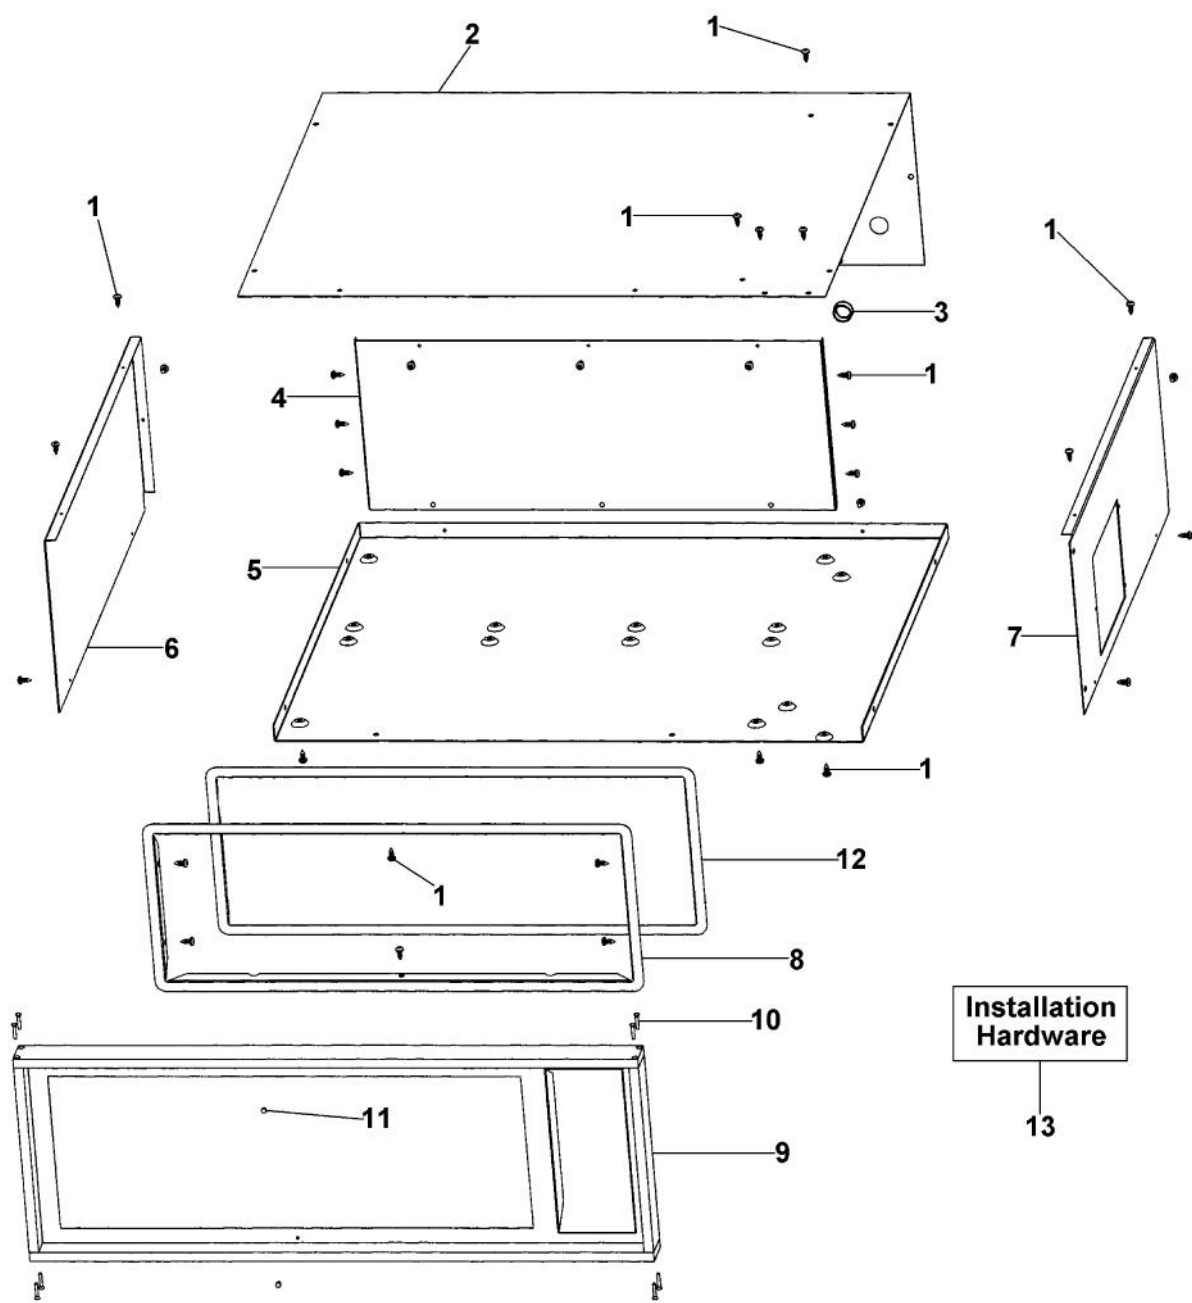

----- Manual continues below -----

Ref #	Part Number	Qty.	Description
1	B20015286		INSULATION PANEL (VEWDT)
2	PD020010		10 X 3/8 GREEN GROUNDING SCREW
3	PE070147		TERMINAL BLOCK
4	PD020009		10 X 1 PH. HD. PAN HD. SMS
5	B2002195		POWER CORD MOUNTING BRKT (VEWDT)
6	PD020087		10 X 1/2 PAN PH. TEK ZINC
7	B1002457		STRAIN RELEIF (VEWDT)
8	PD040005		SNAP BUSHING - 7/8
9	B20015283		OUTER SIDE PANEL RH (VEWDT)
10	B1004135		ACCESS PLATE (VEWDT)
11	PE050024		OVEN IND. LIGHT (LIGHT HOUSING)
12	PE050023		OVEN IND. LIGHT (LENS & BEZEL)
13	PB010167		THERMOSTAT
14	PD020076		6-32 X 3/8 PHILL PAN MS
15	B2006075		THERMOSTAT SPACER (VEWDT)
16	B20013480		CONTROL PANEL XSSX (VEWD/DEWD)
17	PE040326		DEWD/VEWD CONTROL PANEL GRAPHIC
18	PB010278		T/STAT KNOB-XBKX (B-IN OVEN)

Ref #	Part Number	Qty.	Description
1	B20015277		30 I/S TOP PANEL (VEWD103)
2	PD020087		10 X 1/2 PAN PH. TEK ZINC
3	B2004125		DRAWER STOP 27
4	PA030005		6OZ. STAINLESS STEEL BOWL (6960)
5	B2004176		REAR INSIDE PANEL - 30 (VEWD)
6	B2004132		REAR RACK - 30 (VEWD)
7	B2004131		FRONT RACK - 30 (VEWD)
8	G31015269		DRAWER ASSY (VEWD103T)
9	B20015284		INSIDE PANEL LH (VEWD)
10	PD030012		6-32 HEX NUT
11	PC020022		WARMING DRAWER SLIDES
12	PD020076		6-32 X 3/8 PHILL PAN MS
13	PC040019		POP RIVET (0.125 GR X 0.156 DIA)
14	PD020032		SRW-8(A)X3/8PH.WFR HD 7/16DIAXNICL
15	PJ010009		ELEMENT - 30 (VEWD)
16	B2004148		THERMAL BULB BRKT (VEWD)
17	B2004147		ELEMENT BRACKET (VEWD)
18	PD030009		CLAMP, AL-8 (.500)
19	B20015280		BOTTOM INSIDE PANEL - 30 (VEWD)
20	B2007075		30 WARMING DRAWER BRKT XSSX
21	B20015285		INSIDE PANEL RH (VEWD)