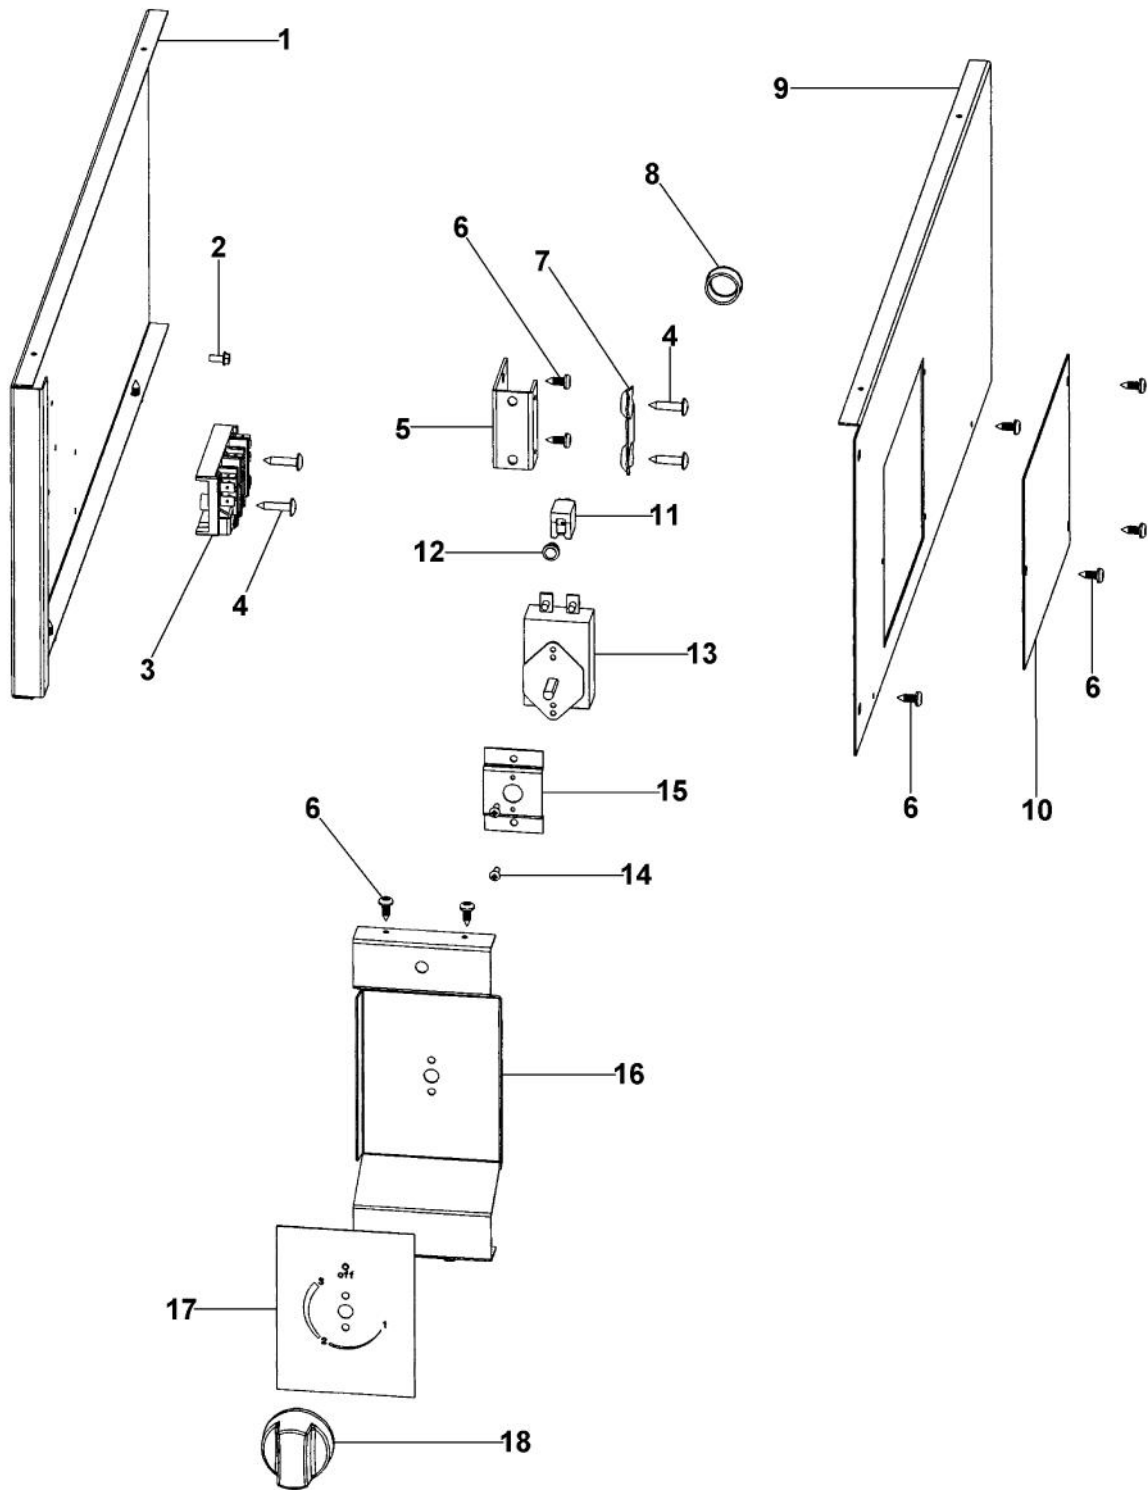

----- Manual continues below -----

Ref #	Part Number	Qty.	Description
1	B20015286		INSULATION PANEL (VEWDT)
2	PD020010		10 X 3/8 GREEN GROUNDING SCREW
3	PE070147		TERMINAL BLOCK
4	PD020009		10 X 1 PH. HD. PAN HD. SMS
5	B2002195		POWER CORD MOUNTING BRKT (VEWDT)
6	PD020087		10 X 1/2 PAN PH. TEK ZINC
7	B1002457		STRAIN RELEIF (VEWDT)
8	PD040005		SNAP BUSHING - 7/8
9	B20015283		OUTER SIDE PANEL RH (VEWDT)
10	B1004135		ACCESS PLATE (VEWDT)
11	PE050024		OVEN IND. LIGHT (LIGHT HOUSING)
12	PE050023		OVEN IND. LIGHT (LENS & BEZEL)
13	PB010167		THERMOSTAT
14	PD020076		6-32 X 3/8 PHILL PAN MS
15	B2006075		THERMOSTAT SPACER (VEWDT)
16	B20013480		CONTROL PANEL XSSX (VEWD/DEWD)
17	PE040326		DEWD/VEWD CONTROL PANEL GRAPHIC
18	PB010278		T/STAT KNOB-XBKX (B-IN OVEN)

Ref #	Part Number	Qty.	Description
1	B20015277		30 I/S TOP PANEL (VEWD103)
2	PD020087		10 X 1/2 PAN PH. TEK ZINC
3	B2004125		DRAWER STOP 27
4	PA030005		6OZ. STAINLESS STEEL BOWL (6960)
5	B2004176		REAR INSIDE PANEL - 30 (VEWD)
6	B2004132		REAR RACK - 30 (VEWD)
7	B2004131		FRONT RACK - 30 (VEWD)
8	G31015269		DRAWER ASSY (VEWD103T)
9	B20015284		INSIDE PANEL LH (VEWD)
10	PD030012		6-32 HEX NUT
11	PC020022		WARMING DRAWER SLIDES
12	PD020076		6-32 X 3/8 PHILL PAN MS
13	PC040019		POP RIVET (0.125 GR X 0.156 DIA)
14	PD020032		SRW-8(A)X3/8PH.WFR HD 7/16DIAXNICL
15	PJ010009		ELEMENT - 30 (VEWD)
16	B2004148		THERMAL BULB BRKT (VEWD)
17	B2004147		ELEMENT BRACKET (VEWD)
18	PD030009		CLAMP, AL-8 (.500)
19	B20015280		BOTTOM INSIDE PANEL - 30 (VEWD)
20	B2007075		30 WARMING DRAWER BRKT XSSX
21	B20015285		INSIDE PANEL RH (VEWD)