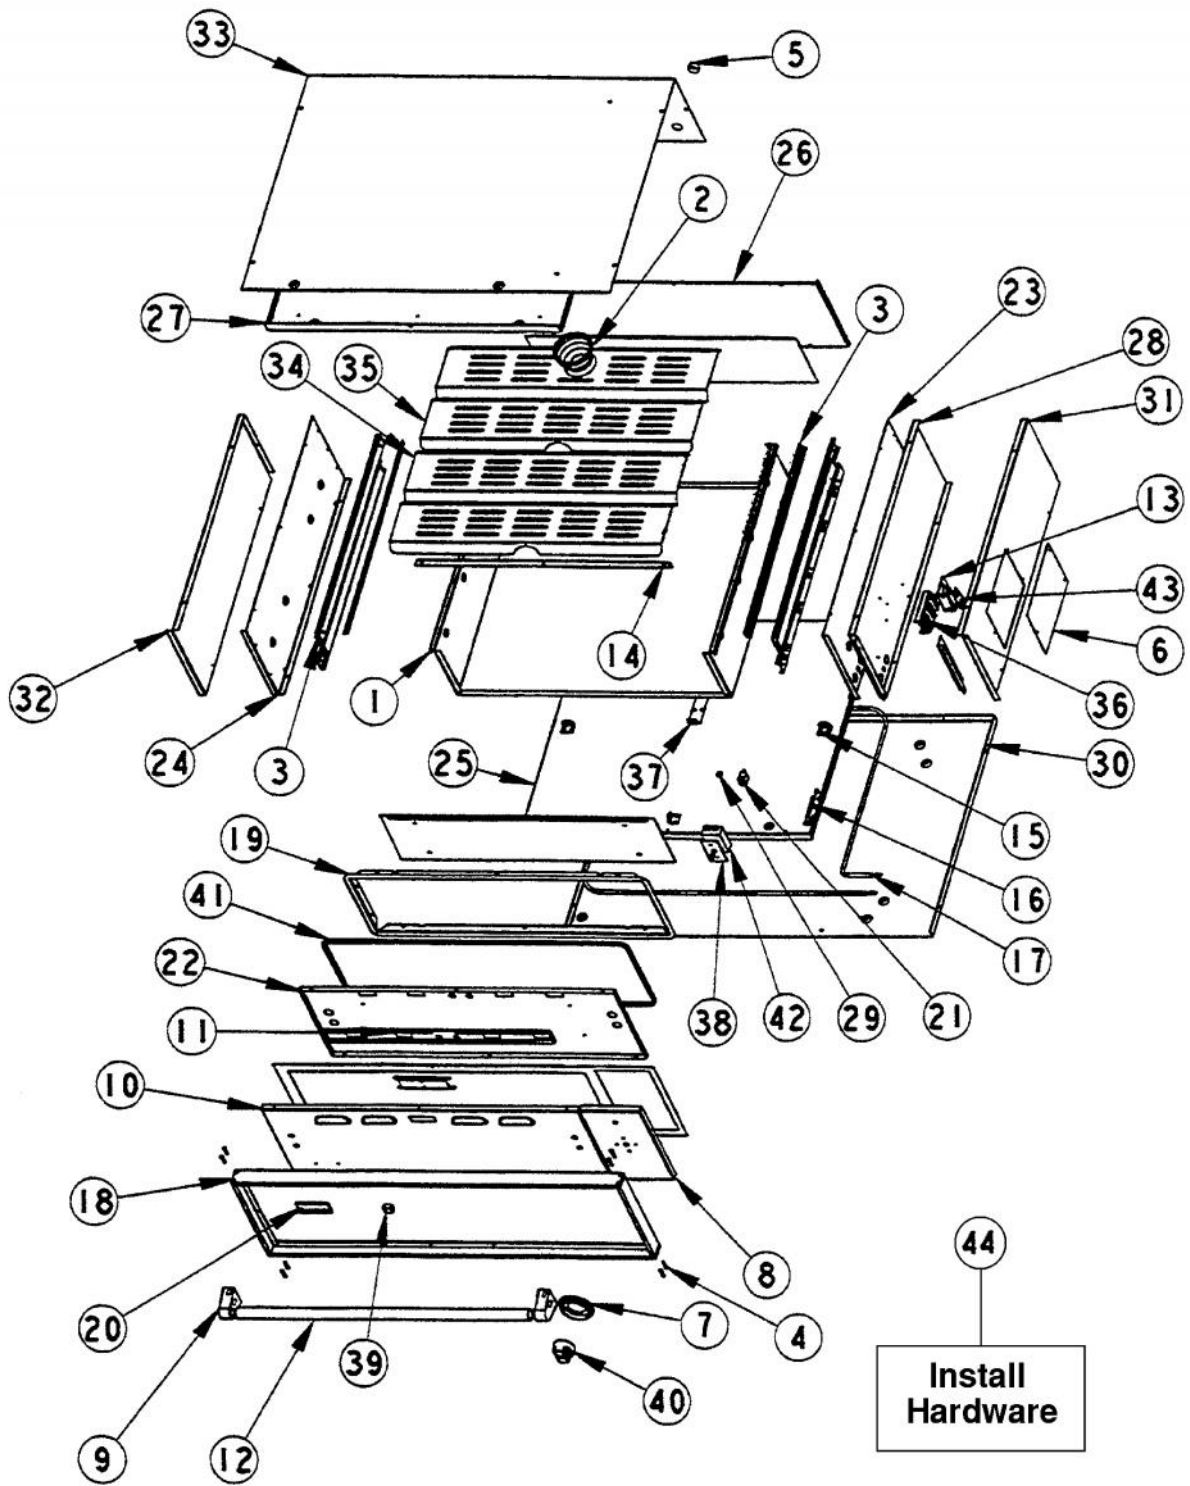

# VIKING VEWD162 Owner's Manual

[Shop genuine replacement parts for VIKING VEWD162](#)

[Find Your VIKING Small Appliance Parts - Select From 19 Models](#)

----- Manual continues below -----

Ref #	Part Number	Qty.	Description
1	G3004142		WARMING DRAWER WELD ASSY (36)
2	PA030005		6OZ. STAINLESS STEEL BOWL (6960)
3	PC020022		WARMING DRAWER SLIDES
4	PD020150		NO.6 X 1/2 PH. CT. SK. SMS. ``SS``
5	PD040005		SNAP BUSHING - 7/8
6	A1004135		ACCESS PLATE (VEWD)
7	PB010171		BEZEL - SS
	PB010172		BEZEL NEW BR REPL PB010107
8	B9204162		CTRL PAN (SLK SCR) XSSX (VEWD162)
	C9204162AL		CTRL PAN (SLK SCR) XALX (VEWD162)
	C9204162BK		CTRL PAN (SLK SCR) XBKX (VEWD162)
	C9204162BT		CTRL PAN VEWD162BTXSLKSCREENX
	C9204162BU		CTRL PAN (SLK SCR) XBUX (VEWD162)
	C9204162CB		CTRL PAN VEWD162CBXSLKSCREENX
	C9204162EP		CTRL PAN VEWD162EPXSLKSCREENX
	C9204162FG		CTRL PAN (SLD SCR) XFGX (VEWD162)
	C9204162GG		CTRL PAN VEWD162GGXSLKSCREENX
	C9204162LE		CTRL PAN VEWD162LEXSLKSCREENX
	C9204162LN		CTRL PAN VEWD162LNXSLKSCREENX
	C9204162MJ		CTRL PAN VEWD162MJXSLKSCREENX
	C9204162PL		CTRL PAN (SLK SCR) XPLX (VEWD162)
	C9204162SG		CTRL PAN VEWD162SGXSLKSCREENX
	C9204162VB		CTRL PAN (SLK SCR) XVBX (VEWD162)
	C9204162WH		CTRL PAN (SLK SCR) XWHX (VEWD162)
9	PE030001		BRACKET, DOOR, HANDLE
	PE030001PVD		END CAP DOOR HANDLE XBR
10	B9204166		O/S DOOR PANEL XSLK SCREENXVEWD162
	C9204166AL		36 O/S DOOR PNL XALX SLKSCREEN
	C9204166BK		36 O/S DOOR PNL XBKX SLKSCREEN
	C9204166BT		36 O/S DOOR PNL XBTX SLKSCREEN
	C9204166BU		36 O/S DOOR PNL XBUX SLKSCREEN
	C9204166CB		36 O/S DOOR PNL XCBX SLKSCREEN
	C9204166EP		36 O/S DOOR PNL XEPX SLKSCREEN
	C9204166FG		36 O/S DOOR PNL XFGX SLKSCREEN
	C9204166GG		36 O/S DOOR PNL XGGX SLKSCREEN
	C9204166LE		36 O/S DOOR PNL XLEX SLKSCREEN
	C9204166LN		36 O/S DOOR PNL XLNX SLKSCREEN
	C9204166MJ		36 O/S DOOR PNL XMJX SLKSCREEN
	C9204166PL		36 O/S DOOR PNL XPLX SLKSCREEN
	C9204166SG		36 O/S DOOR PNL XSGX SLKSCREEN
	C9204166VB		36 O/S DOOR PNL XVBX SLKSCREEN
	C9204166WH		36 O/S DOOR PNL XWHX SLKSCREEN
11	G3004195		DOOR SLIDE ASSY (VEWD102/162)
12	PE030064		WARMING DRAWER HANDLE SS VEWD162
	PE030013PVD		DOOR HANDLE (36) PVD
13	A2002195		POWER CORD MOUNTING BRKT (VDSC)
14	B2004127		DRAWER STOP 36
15	B2004147		ELEMENT BRACKET (VEWD)
16	B2004141		BRACKET
17	PJ010008		ELEMENT - 36 (VEWD)
18	G3104138		FRONT FRAME ASSY (VEWD162)
19	B2004167		GASKET FRAME (VEWD162)
20	PE010142		3 LOGO XBKXXCHROME
	PE010143		3 LOGO BK/BR
	PE010144		3 LOGO XWHXCHROME
	PE010145		LOGO - WH / BR
21	PE050024		OVEN IND. LIGHT (LIGHT HOUSING)
22	B2004161		INSIDE DOOR PANEL - 36 (VEWD)
23	B2004151		INSIDE PANEL RH (VEWD)
24	B2004152		INSIDE PANEL LH (VEWD)