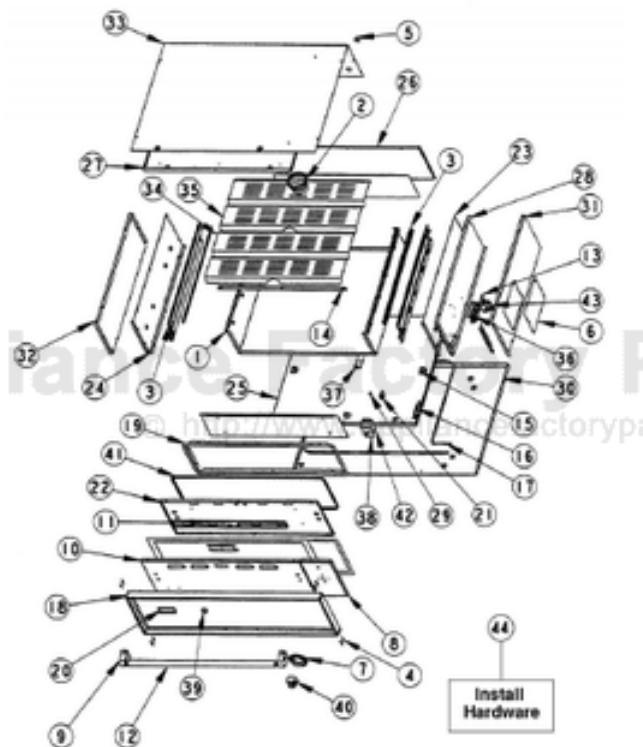

# VIKING VEWD162 Owner's Manual

[Shop genuine replacement parts for VIKING VEWD162](#)

[Find Your VIKING Small Appliance Parts - Select From 19 Models](#)

----- Manual continues below -----

Ref #	Part Number	Qty.	Description
1	G3004142		WARMING DRAWER WELD ASSY (36)
2	PA030005		6OZ. STAINLESS STEEL BOWL (6960)
3	PC020022		WARMING DRAWER SLIDES
4	PD020150		NO.6 X 1/2 PH. CT. SK. SMS. ``SS``
5	PD040005		SNAP BUSHING - 7/8
6	A1004135		ACCESS PLATE (VEWD)
7	PB010171		BEZEL - SS
	PB010172		BEZEL NEW BR REPL PB010107
8	B9204162		CTRL PAN (SLK SCR) XSSX (VEWD162)
	C9204162AL		CTRL PAN (SLK SCR) XALX (VEWD162)
	C9204162BK		CTRL PAN (SLK SCR) XBKX (VEWD162)
	C9204162BT		CTRL PAN VEWD162BTXSLKSCREENX
	C9204162BU		CTRL PAN (SLK SCR) XBUX (VEWD162)
	C9204162CB		CTRL PAN VEWD162CBXSLKSCREENX
	C9204162EP		CTRL PAN VEWD162EPXSLKSCREENX
	C9204162FG		CTRL PAN (SLD SCR) XFGX (VEWD162)
	C9204162GG		CTRL PAN VEWD162GGXSLKSCREENX
	C9204162LE		CTRL PAN VEWD162LEXSLKSCREENX
	C9204162LN		CTRL PAN VEWD162LNXSLKSCREENX
	C9204162MJ		CTRL PAN VEWD162MJXSLKSCREENX
	C9204162PL		CTRL PAN (SLK SCR) XPLX (VEWD162)
	C9204162SG		CTRL PAN VEWD162SGXSLKSCREENX
	C9204162VB		CTRL PAN (SLK SCR) XVBX (VEWD162)
	C9204162WH		CTRL PAN (SLK SCR) XWHX (VEWD162)
9	PE030001		BRACKET, DOOR, HANDLE
	PE030001PVD		END CAP DOOR HANDLE XBR
10	B9204166		O/S DOOR PANEL XSLK SCREENXVEWD162
	C9204166AL		36 O/S DOOR PNL XALX SLKSCREEN
	C9204166BK		36 O/S DOOR PNL XBKX SLKSCREEN
	C9204166BT		36 O/S DOOR PNL XBTX SLKSCREEN
	C9204166BU		36 O/S DOOR PNL XBUX SLKSCREEN
	C9204166CB		36 O/S DOOR PNL XCBX SLKSCREEN
	C9204166EP		36 O/S DOOR PNL XEPX SLKSCREEN
	C9204166FG		36 O/S DOOR PNL XFGX SLKSCREEN
	C9204166GG		36 O/S DOOR PNL XGGX SLKSCREEN
	C9204166LE		36 O/S DOOR PNL XLEX SLKSCREEN
	C9204166LN		36 O/S DOOR PNL XLNX SLKSCREEN
	C9204166MJ		36 O/S DOOR PNL XMJX SLKSCREEN
	C9204166PL		36 O/S DOOR PNL XPLX SLKSCREEN
	C9204166SG		36 O/S DOOR PNL XSGX SLKSCREEN
	C9204166VB		36 O/S DOOR PNL XVBX SLKSCREEN
	C9204166WH		36 O/S DOOR PNL XWHX SLKSCREEN
11	G3004195		DOOR SLIDE ASSY (VEWD102/162)
12	PE030064		WARMING DRAWER HANDLE SS VEWD162
	PE030013PVD		DOOR HANDLE (36) PVD
13	A2002195		POWER CORD MOUNTING BRKT (VDSC)
14	B2004127		DRAWER STOP 36
15	B2004147		ELEMENT BRACKET (VEWD)
16	B2004141		BRACKET
17	PJ010008		ELEMENT - 36 (VEWD)
18	G3104138		FRONT FRAME ASSY (VEWD162)
19	B2004167		GASKET FRAME (VEWD162)
20	PE010142		3 LOGO XBKXXCHROME
	PE010143		3 LOGO BK/BR
	PE010144		3 LOGO XWHXCHROME
	PE010145		LOGO - WH / BR
21	PE050024		OVEN IND. LIGHT (LIGHT HOUSING)
22	B2004161		INSIDE DOOR PANEL - 36 (VEWD)
23	B2004151		INSIDE PANEL RH (VEWD)
24	B2004152		INSIDE PANEL LH (VEWD)