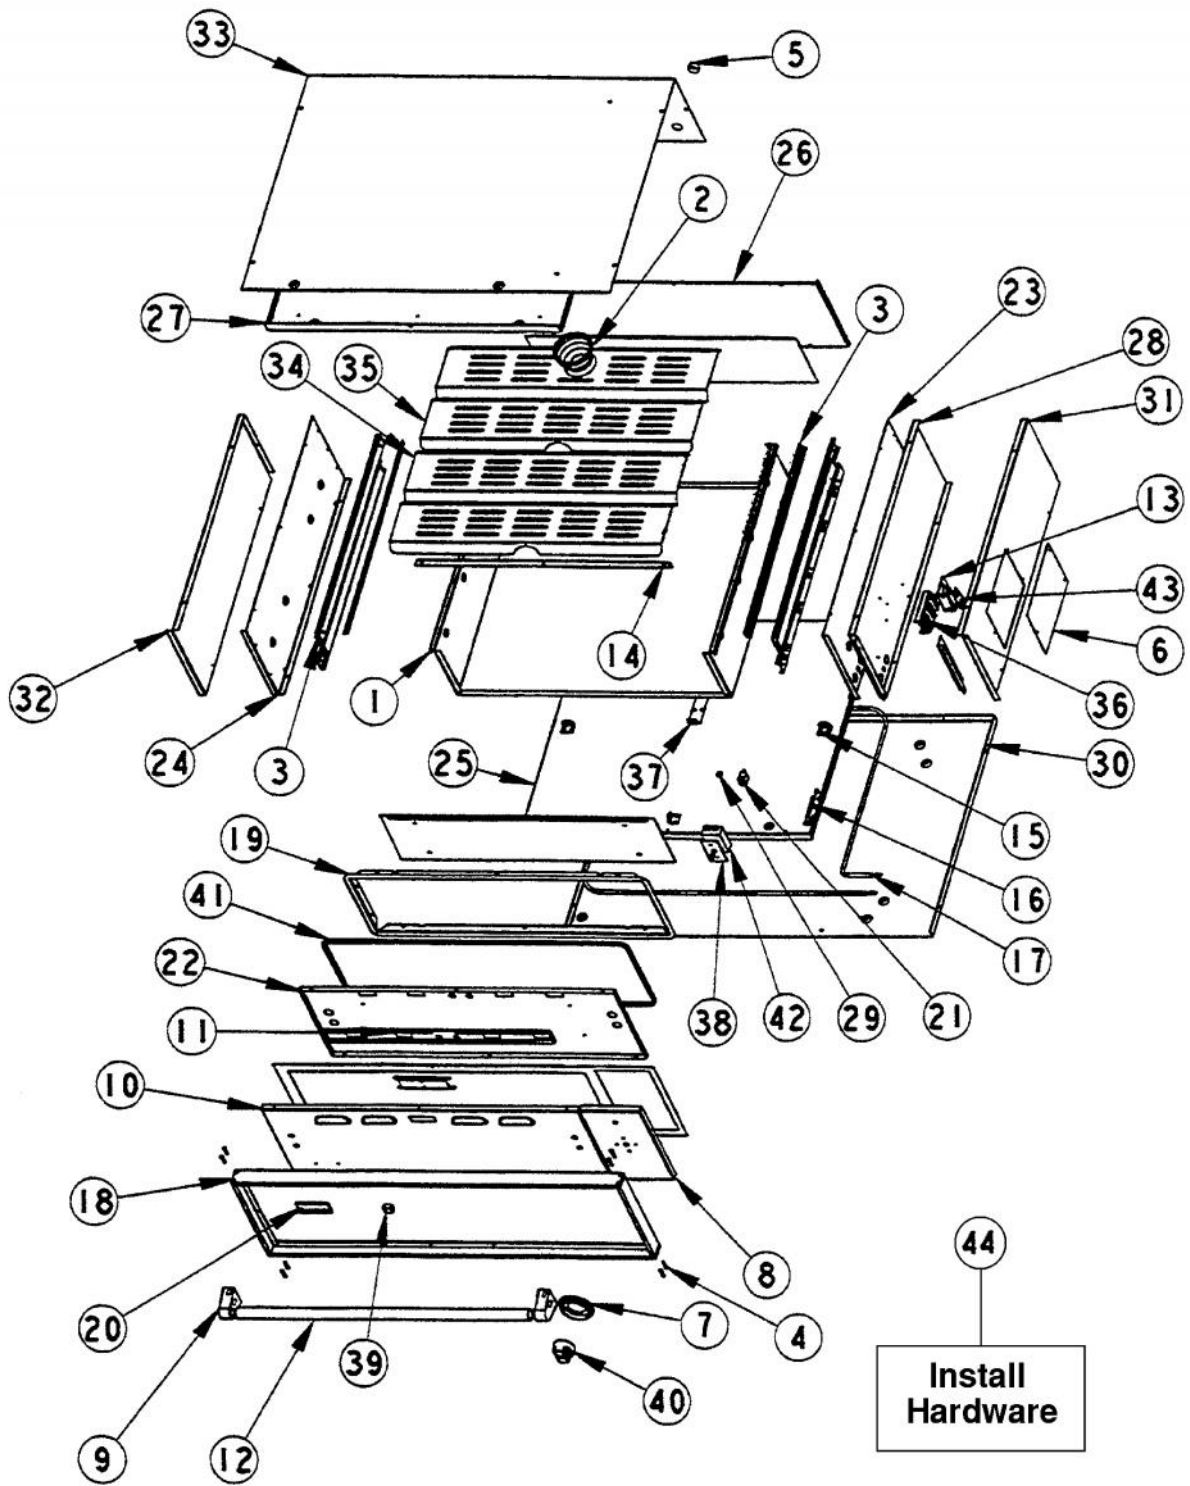

----- Manual continues below -----

Ref #	Part Number	Qty.	Description
1	G3004144		WARMING DRAWER WELD ASSY - (27)
2	PA030005		6OZ. STAINLESS STEEL BOWL (6960)
3	PC020022		WARMING DRAWER SLIDES
4	PD020150		NO.6 X 1/2 PH. CT. SK. SMS. ``SS``
5	PD040005		SNAP BUSHING - 7/8
6	A1004135		ACCESS PLATE (VEWD)
7	PB010171		BEZEL - SS
	PB010172		BEZEL NEW BR REPL PB010107
8	B9204178		CTRL PAN)SLK SCR) XSSX (VEWD102)
	G9004191AL		CTRL PAN (PAINTED) XALX (VEWD102)
	C9204178BK		CTRL PAN (SLK SCR) XBKX (VEWD102)
	C9204178BT		CTRL PAN VEWD102/172BTXSLKSCREENX
	C9204178BU		CTRL PAN (SLK SCR) XBUX (VEWD102)
	C9204178CB		CTRL PAN VEWD102/172CBXSLKSCREENX
	C9204178EP		CTRL PAN VEWD102/172EPXSLKSCREENX
	C9204178FG		CTRL PAN (SLK SCR) XFGX (VEWD102)
	C9204178GG		CTRL PAN (SLK SCR) XGGX (VEWD102)
	C9204178LE		CTRL PAN VEWD102/172LEXSLKSCREENX
	C9204178LN		CTRL PAN (SLK SCR) XLNX (VEWD102)
	C9204178MJ		CTRL PAN VEWD102/172MJXSLKSCREENX
	C9204178PL		CTRL PAN (SLK SCR) XPLX (VEWD102)
	C9204178SG		CTRL PAN VEWD102/172SGXSLKSCREENX
	C9204178VB		CTRL PAN (SLK SCR) XVBX (VEWD102)
	C9204178WH		CTRL PAN (SLK SCR) XWHX (VEWD102)
9	PE030001		BRACKET, DOOR, HANDLE
	PE030001PVD		END CAP DOOR HANDLE XBR
10	B9204183		O/S DOOR PANEL XSLK SCREENX VEWD172
	C9204183AL		27 O/S DOOR PNL XALX SLKSCREEN
	C9204183BK		27 O/S DOOR PNL XBKX SLKSCREEN
	C9204183BT		27 O/S DOOR PNL XBTX SLKSCREEN
	C9204183BU		27 O/S DOOR PNL XBUX SLKSCREEN
	C9204183CB		27 O/S DOOR PNL XCBX SLKSCREEN
	C9204183EP		27 O/S DOOR PNL XEPX SLKSCREEN
	C9204183FG		27 O/S DOOR PNL XFGX SLKSCREEN
	C9204183GG		27 O/S DOOR PNL XGGX SLKSCREEN
	C9204183LE		27 O/S DOOR PNL XLEX SLKSCREEN
	C9204183LN		27 O/S DOOR PNL XLNX SLKSCREEN
	C9204183MJ		27 O/S DOOR PNL XMJX SLKSCREEN
	C9204183PL		27 O/S DOOR PNL XPLX SLKSCREEN
	C9204183SG		27 O/S DOOR PNL XSGX SLKSCREEN
	C9204183VB		27 O/S DOOR PNL XVBX SLKSCREEN
	C9204183WH		27 O/S DOOR PNL XWHX SLKSCREEN
11	G3004196		DOOR SLIDE ASSY (VEWD172)
12	PE030060		WARMING DRAWER HANDLE SS VEWD172
	PE030061		WM DRW HNDLE BR (18 19/32) VEWD172
13	A2002195		POWER CORD MOUNTING BRKT (VDSC)
14	B2004125		DRAWER STOP 27
15	B2004147		ELEMENT BRACKET (VEWD)
16	B2004141		BRACKET
17	PJ010010		ELEMENT - 27 (VEWD)
18	PE040083		TOP/BOTTOM TRIM - 27 (VEWD)
19	B2004188		GASKET FRAME - (VEWD172)
20	PE010142		3 LOGO XBKXXCHROME
	PE010143		3 LOGO BK/BR
	PE010144		3 LOGO XWHXCHROME
	PE010145		LOGO - WH / BR
21	PE050024		OVEN IND. LIGHT (LIGHT HOUSING)
22	B2004187		INSIDE DOOR PANEL - 27 (VEWD)
23	B2004151		INSIDE PANEL RH (VEWD)
24	B2004152		INSIDE PANEL LH (VEWD)