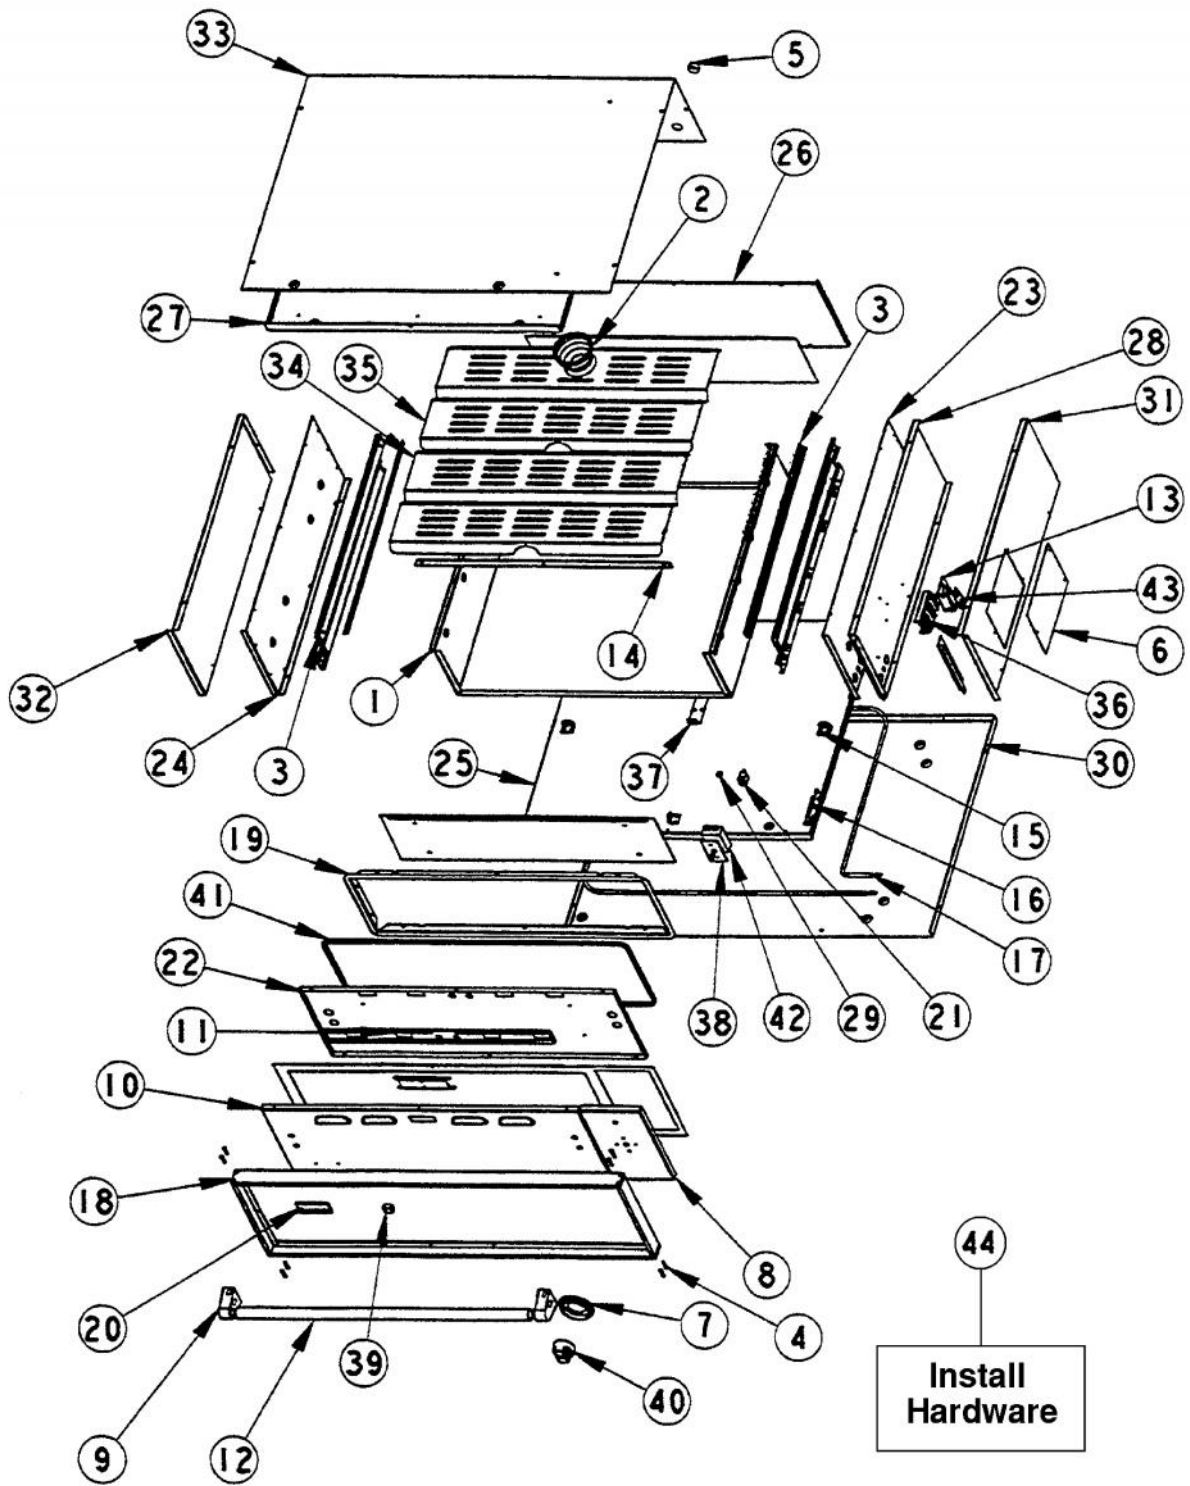

----- Manual continues below -----

Ref #	Part Number	Qty.	Description
1	G3004144		WARMING DRAWER WELD ASSY - (27)
2	PA030005		6OZ. STAINLESS STEEL BOWL (6960)
3	PC020022		WARMING DRAWER SLIDES
4	PD020150		NO.6 X 1/2 PH. CT. SK. SMS. ``SS``
5	PD040005		SNAP BUSHING - 7/8
6	B1004135		ACCESS PLATE (VEWDT)
7	PB010171		BEZEL - SS
	PB010172		BEZEL NEW BR REPL PB010107
8	B9204178		CTRL PAN)SLK SCR) XSSX (VEWD102)
	C9204178FG		CTRL PAN (SLK SCR) XFGX (VEWD102)
	C9204178GG		CTRL PAN (SLK SCR) XGGX (VEWD102)
	C9204178VB		CTRL PAN (SLK SCR) XVBX (VEWD102)
NI	B2004867		OD CTRL PNL RAIN GUARD (VEWDT)
9	PE030001		BRACKET, DOOR, HANDLE
	PE030001PVD		END CAP DOOR HANDLE XBR
10	B9204183		O/S DOOR PANEL XSLK SCREENX VEWD172
	B9204183FG		O/S DOOR PNLXSLK SCREENX(VEWD172T)
	B9204183GG		O/S DOOR PNL XSLK SCREENX(VEWD172T)
	B9204183VB		O/S DOOR PNL XSLK SCREENX(VEWD172T)
11	G3004196		DOOR SLIDE ASSY (VEWD172)
12	PE030060		WARMING DRAWER HANDLE SS VEWD172
	F0004886		WARMING DRAWER HANDLE XBRX VEWD172
13	B2002195		POWER CORD MOUNTING BRKT (VEWDT)
14	B2004125		DRAWER STOP 27
NI	G3207302FG		27 DOOR ASSYXFGX (VEWD172T)
	G3207302FGBR		27 DOOR ASSYXFGXBRX(VEWD172T)
	G3207302GG		27 DOOR ASSYXGGX(VEWD172T)
	G3207302GGBR		27 DOOR ASSYXGGXBRX(VEWD172T)
	G3207302SS		27 DOOR ASSYXSSX(VEWD172T)
	G3207302SSBR		27 DOOR ASSYXSSXBRX(VEWD172T)
	G3207302VB		27 DOOR ASSYXVBX(VEWD172T)
	G3207302VBBR		27 DOOR ASSYXVBXBRX (VEWD172T)
15	B2004147		ELEMENT BRACKET (VEWD)
16	B2004141		BRACKET
17	PJ010010		ELEMENT - 27 (VEWD)
18	G3104163		FRONT FRAME ASSY (VEWD172)
19	B2004188		GASKET FRAME - (VEWD172)
20	PE010142		3 LOGO XBKXXCHROME
21	PE050024		OVEN IND. LIGHT (LIGHT HOUSING)
22	B2004177		INSIDE DOOR PANEL - 30 (VEWD)
23	B2004151		INSIDE PANEL RH (VEWD)
24	B2004152		INSIDE PANEL LH (VEWD)
25	B2004185		BOTTOM INSIDE PANEL - 27 (VEWD)
26	B2004180		REAR INSIDE PANEL - 27 (VEWD)
27	B2004186		TOP INSIDE PANEL - 27 (VEWD)
28	B2004160		INSULATION PANEL (VEWDT)
29	PE050023		OVEN IND. LIGHT (LENS & BEZEL)
30	B2004181		27 OUTER BOTTOM (VEWDT)
31	B2004157		OUTER SIDE PANEL RH (VEWDT)
32	B2004158		OUTER SIDE PANEL LH (VEWDT)
33	B2004182		27 OUTER TOP PANEL (VEWDT)
34	B2003180		FRONT RACK - (VEWD172)
35	B2003181		REAR RACK - (VEWD172)
36	PE070147		TERMINAL BLOCK
37	B2004148		THERMAL BULB BRKT (VEWD)
38	B1004146		THERMOSTAT SPACER (VEWD)
39	PA010072		MOISTURE SELECTOR KNOB XBKX (VEWD)
40	PB010168		T/STAT KB BK REPL PW100008BK
41	PB070072		WARMING DRAWER GASKET 6`UNIT
42	PB010167		THERMOSTAT