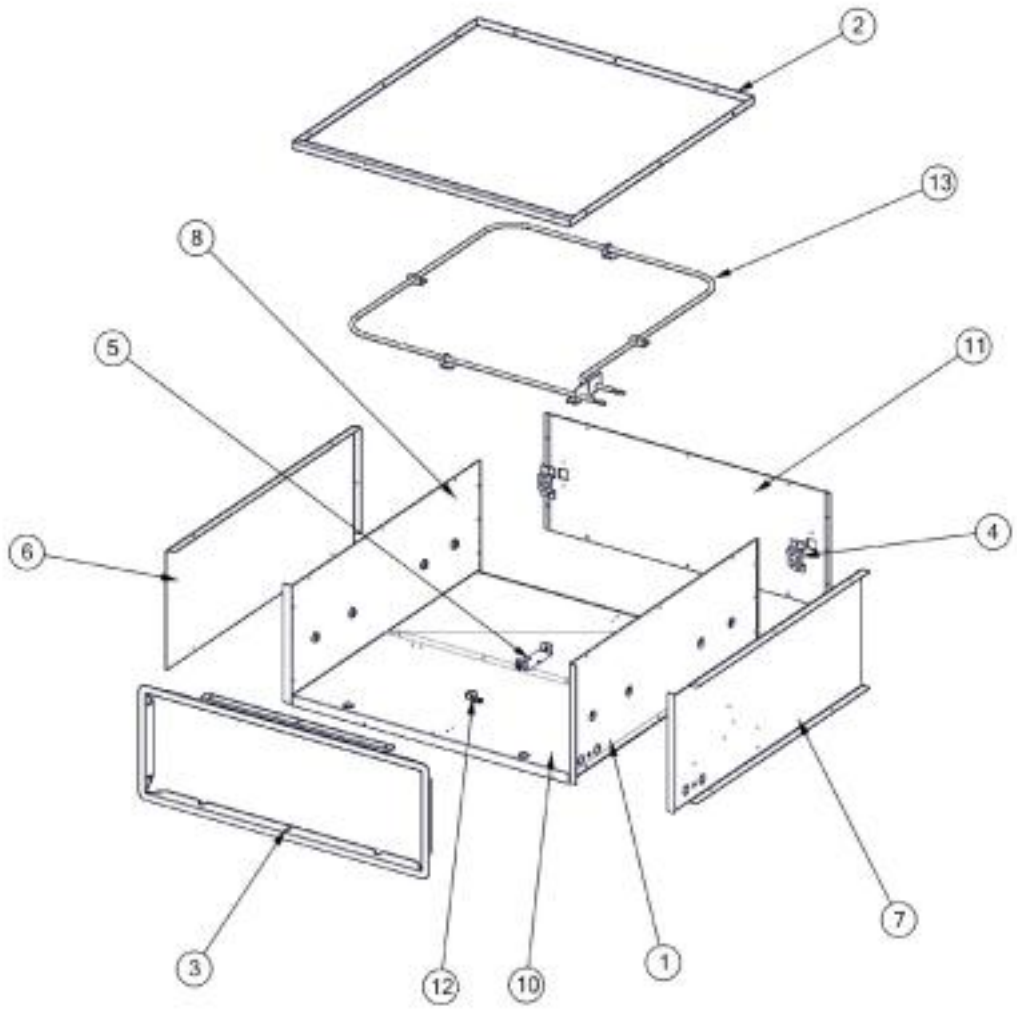

Ref #	Part Number	Qty.	Description
1	004646-000	1	RH INNER WALL
2	010554-000	1	TOP INSIDE PANEL 27 (VEWD173)
3	010562-000	1	GASKET FRAME (VEWD173)
4	B2004141	2	BRACKET
5	024166-000	1	THERMOBULB BRACKET
6	026133-000	1	VEWD 5-SERIES LH O/S SIDE
7	026135-000	1	VEWD 5-SERIES INSULATION PANEL
8	026793-000	1	VEWD 5-SERIES LH I/S SIDE
9	A2007077	1	27`` WARMING DRAWER BRKT
11	009440-000	1	WARMING DRAWER BACK (27)
10	009888-000	1	BOTTOM INSIDE PANEL 27 (VEWD173)
12	PD030148	2	CLAMP CABLE ALUMINUM .500 DIA. (AL-8 CLAMP)
13	PJ010010	1	ELEMENT - 27 (VEWD)