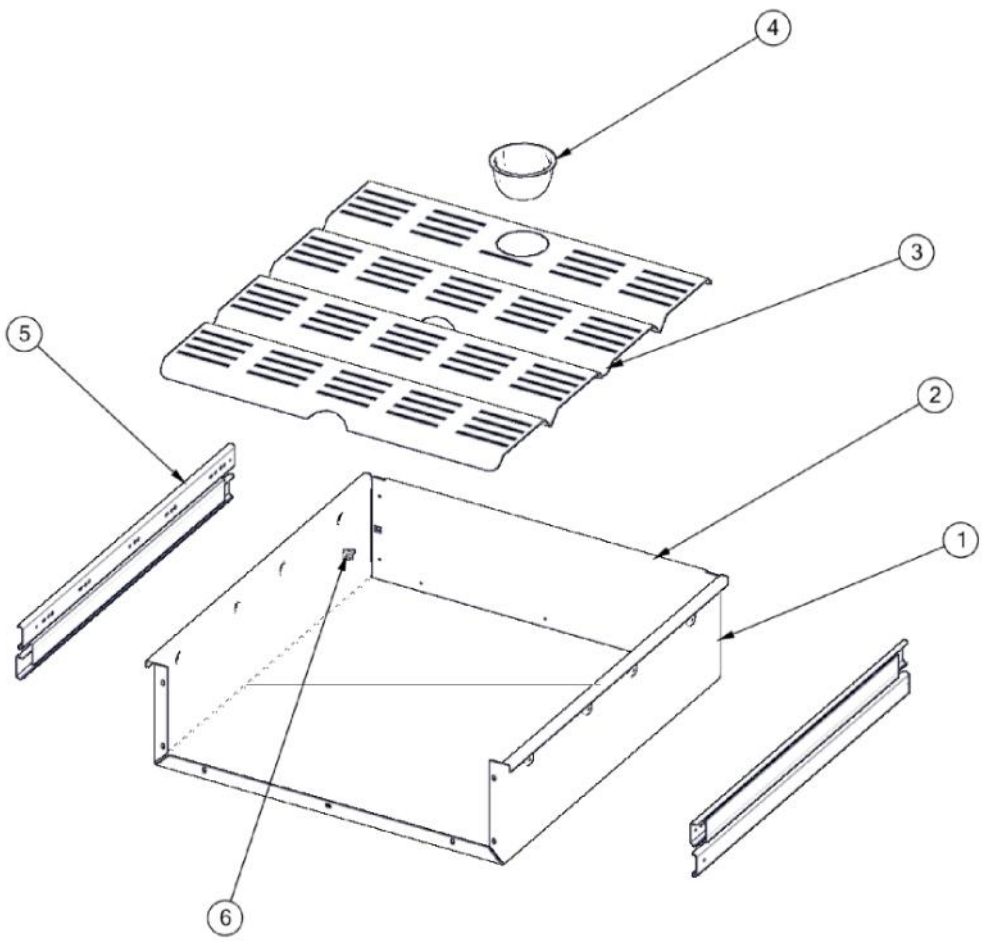

----- Manual continues below -----

Ref #	Part Number	Qty.	Description
1	002736-000	4	NO.10-32 PAN HEAD PHILLIPS MACHINE SCREW
2	003931-000	1	LIGHT BULB BRKT
3	004907-000	4	STEEL FINISHING PLUG, NICKEL PLTD 25/64 HOLE
4	015174-000	1	LENS, BLUE
5	025186-000	1	ENDCAP, DOOR HDL, ASM, LH
5	025186-100	1	ENDCAP, DOOR HDL, ASM, LH (BR)
6	025187-000	1	ENDCAP, DOOR HDL, ASM, RH
6	025187-100	1	ENDCAP, DOOR HDL, ASM, RH (BR)
7	025167-000	1	HANDLE, DOOR, 27, SS
8	026867-000	1	VEWD527 INNER DOOR PANEL
9	026834-000	1	VEWD527 OUTER DOOR, SS
9	027020-002	1	VEWD527 OUTER DOOR, BK
9	027020-003	1	VEWD527 OUTER DOOR, BT
9	027020-004	1	VEWD527 OUTER DOOR, SG
9	027020-005	1	VEWD527 OUTER DOOR, GG
9	027020-006	1	VEWD527 OUTER DOOR, WH
9	027020-008	1	VEWD527 OUTER DOOR, BU
9	027020-009	1	VEWD527 OUTER DOOR, LE
9	027020-010	1	VEWD527 OUTER DOOR, MJ
9	027020-012	1	VEWD527 OUTER DOOR, VB
9	027020-013	1	VEWD527 OUTER DOOR, CB
9	027020-015	1	VEWD527 OUTER DOOR, PL
9	027020-016	1	VEWD527 OUTER DOOR, CH
9	027020-017	1	VEWD527 OUTER DOOR, TP
9	027020-018	1	VEWD527 OUTER DOOR, CW
9	027020-019	1	VEWD527 OUTER DOOR, OG
9	027020-020	1	VEWD527 OUTER DOOR, GM
9	027020-021	1	VEWD527 OUTER DOOR, SA
9	027020-022	1	VEWD527 OUTER DOOR, SE
9	027020-023	1	VEWD527 OUTER DOOR, IB
9	027020-024	1	VEWD527 OUTER DOOR, AR
9	027020-025	1	VEWD527 OUTER DOOR, RR
9	027020-026	1	VEWD527 OUTER DOOR, PM
9	027020-027	1	VEWD527 OUTER DOOR, MS
10	PA010072	1	MOISTURE SELECTOR KNOB XBKX (VEWD)
11	026869-000	1	VEWD527 VENT BACK SUPPORT
12	026216-000	1	VEWD 5-SERIES VENT KNOB BRACKET
13	026217-000	1	VEWD 5-SERIES VENT BAR
14	PD020032	7	SRW-8(A)X3/8PH.WFR HD 7/16DIAXNICL
15	PD030006	2	CAPPED WASHER PAL NUT
16	PE010142	2	3 LOGO XBKXXCHROME
16	PE010143	1	3 LOGO BK/BR
17	PD020073	1	SRW NO.10 X 24 X 3/8 WAFER HD TYPE23