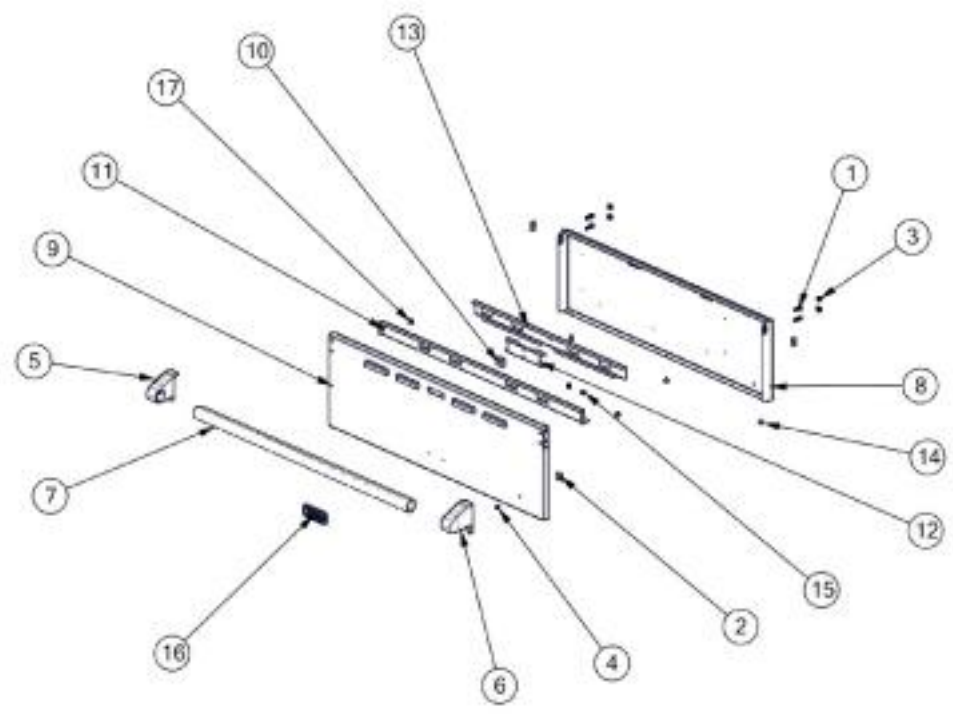

----- Manual continues below -----

Ref #	Part Number	Qty.	Description
1	002736-000	4	NO.10-32 PAN HEAD PHILLIPS MACHINE SCREW
2	003931-000	1	LIGHT BULB BRKT
3	004907-000	4	STEEL FINISHING PLUG, NICKEL PLTD 25/64 HOLE
4	015174-000	1	LENS, BLUE
5	025186-000	1	ENDCAP, DOOR HDL, ASM, LH
5	025186-100	1	ENDCAP, DOOR HDL, ASM, LH (BR)
6	025187-000	1	ENDCAP, DOOR HDL, ASM, RH
6	025187-100	1	ENDCAP, DOOR HDL, ASM, RH (BR)
7	025167-000	1	HANDLE, DOOR, 27, SS
8	026867-000	1	VEWD527 INNER DOOR PANEL
9	026834-000	1	VEWD527 OUTER DOOR, SS
9	027020-002	1	VEWD527 OUTER DOOR, BK
9	027020-003	1	VEWD527 OUTER DOOR, BT
9	027020-004	1	VEWD527 OUTER DOOR, SG
9	027020-005	1	VEWD527 OUTER DOOR, GG
9	027020-006	1	VEWD527 OUTER DOOR, WH
9	027020-008	1	VEWD527 OUTER DOOR, BU
9	027020-009	1	VEWD527 OUTER DOOR, LE
9	027020-010	1	VEWD527 OUTER DOOR, MJ
9	027020-012	1	VEWD527 OUTER DOOR, VB
9	027020-013	1	VEWD527 OUTER DOOR, CB
9	027020-015	1	VEWD527 OUTER DOOR, PL
9	027020-016	1	VEWD527 OUTER DOOR, CH
9	027020-017	1	VEWD527 OUTER DOOR, TP
9	027020-018	1	VEWD527 OUTER DOOR, CW
9	027020-019	1	VEWD527 OUTER DOOR, OG
9	027020-020	1	VEWD527 OUTER DOOR, GM
9	027020-021	1	VEWD527 OUTER DOOR, SA
9	027020-022	1	VEWD527 OUTER DOOR, SE
9	027020-023	1	VEWD527 OUTER DOOR, IB
9	027020-024	1	VEWD527 OUTER DOOR, AR
9	027020-025	1	VEWD527 OUTER DOOR, RR
9	027020-026	1	VEWD527 OUTER DOOR, PM
9	027020-027	1	VEWD527 OUTER DOOR, MS
10	PA010072	1	MOISTURE SELECTOR KNOB XBKX (VEWD)
11	026869-000	1	VEWD527 VENT BACK SUPPORT
12	026216-000	1	VEWD 5-SERIES VENT KNOB BRACKET
13	026217-000	1	VEWD 5-SERIES VENT BAR
14	PD020032	7	SRW-8(A)X3/8PH.WFR HD 7/16DIAXNICL
15	PD030006	2	CAPPED WASHER PAL NUT
16	PE010142	2	3 LOGO XBKXXCHROME
16	PE010143	1	3 LOGO BK/BR
17	PD020073	1	SRW NO.10 X 24 X 3/8 WAFER HD TYPE23