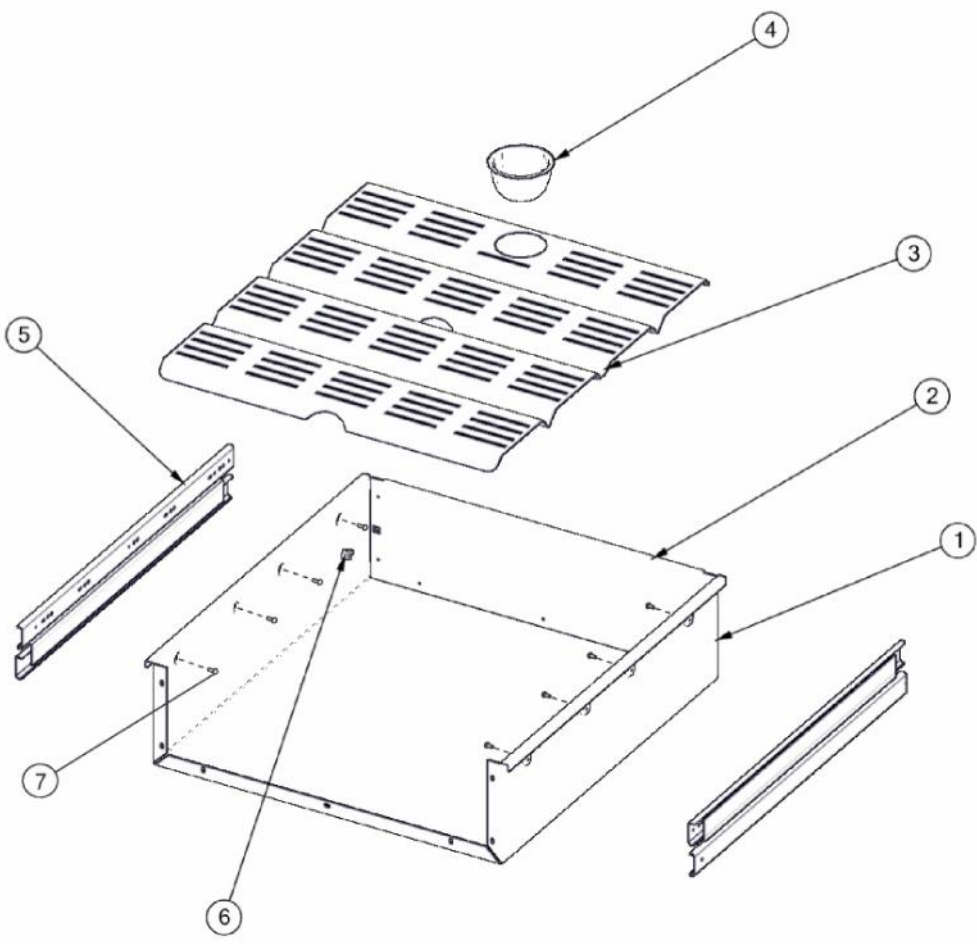

----- Manual continues below -----

Ref #	Part Number	Qty.	Description
1	002736-000	4	NO.10-32 PAN HEAD PHILLIPS MACHINE SCREW
2	003931-000	1	LIGHT BULB BRKT
3	004907-000	4	STEEL FINISHING PLUG, NICKEL PLTD 25/64 HOLE
4	015174-000	1	LENS, BLUE
5	025186-000	1	ENDCAP, DOOR HDL, ASM, LH
5	025186-100	1	ENDCAP, DOOR HDL, ASM, LH (BR)
6	025187-000	1	ENDCAP, DOOR HDL, ASM, RH
6	025187-100	1	ENDCAP, DOOR HDL, ASM, RH (BR)
7	023998-000	1	HANDLE, DOOR, SST, 30
8	026117-000	1	VEWD530 INNER DOOR PANEL
9	026118-000	1	VEWD530 OUTER DOOR, SS
9	027022-002	1	VEWD530 OUTER DOOR, BK
9	027022-003	1	VEWD530 OUTER DOOR, BT
9	027022-004	1	VEWD530 OUTER DOOR, SG
9	027022-005	1	VEWD530 OUTER DOOR, GG
9	027022-006	1	VEWD530 OUTER DOOR, WH
9	027022-008	1	VEWD530 OUTER DOOR, BU
9	027022-009	1	VEWD530 OUTER DOOR, LE
9	027022-010	1	VEWD530 OUTER DOOR, MJ
9	027022-012	1	VEWD530 OUTER DOOR, VB
9	027022-013	1	VEWD530 OUTER DOOR, CB
9	027022-015	1	VEWD530 OUTER DOOR, PL
9	027022-016	1	VEWD530 OUTER DOOR, CH
9	027022-017	1	VEWD530 OUTER DOOR, TP
9	027022-018	1	VEWD530 OUTER DOOR, CW
9	027022-019	1	VEWD530 OUTER DOOR, OG
9	027022-020	1	VEWD530 OUTER DOOR, GM
9	027022-021	1	VEWD530 OUTER DOOR, SA
9	027022-022	1	VEWD530 OUTER DOOR, SE
9	027022-023	1	VEWD530 OUTER DOOR, IB
9	027022-024	1	VEWD530 OUTER DOOR, AR
9	027022-025	1	VEWD530 OUTER DOOR, RR
9	027022-026	1	VEWD530 OUTER DOOR, PM
9	027022-027	1	VEWD530 OUTER DOOR, MS
10	PA010072	1	MOISTURE SELECTOR KNOB XBKX (VEWD)
11	026172-000	1	VEWD530 VENT BACK SUPPORT
12	026216-000	1	VEWD 5-SERIES VENT KNOB BRACKET
13	026217-000	1	VEWD 5-SERIES VENT BAR
14	PD020032	7	SRW-8(A)X3/8PH.WFR HD 7/16DIAXNICL
15	PD030006	2	CAPPED WASHER PAL NUT
16	PE010142	2	3 LOGO XBKXXCHROME
16	PE010143	1	3 LOGO BK/BR
17	PD020073	1	SRW NO.10 X 24 X 3/8 WAFER HD TYPE23