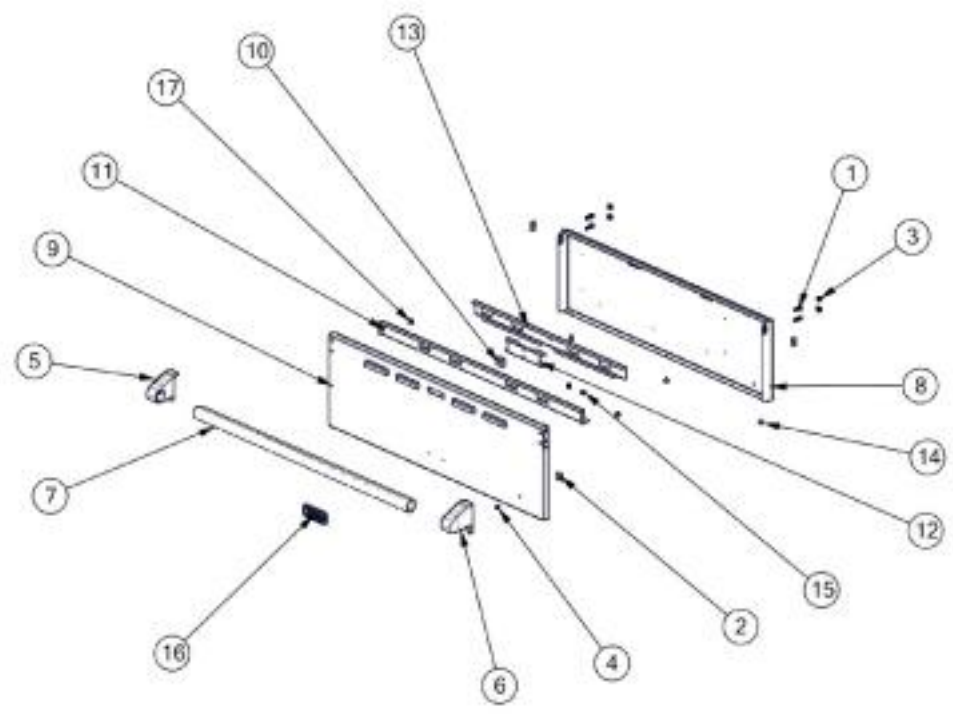

----- Manual continues below -----

Ref #	Part Number	Qty.	Description
1	002736-000	4	NO.10-32 PAN HEAD PHILLIPS MACHINE SCREW
2	003931-000	1	LIGHT BULB BRKT
3	004907-000	4	STEEL FINISHING PLUG, NICKEL PLTD 25/64 HOLE
4	015174-000	1	LENS, BLUE
5	025186-000	1	ENDCAP, DOOR HDL, ASM, LH
5	025186-100	1	ENDCAP, DOOR HDL, ASM, LH (BR)
6	025187-000	1	ENDCAP, DOOR HDL, ASM, RH
6	025187-100	1	ENDCAP, DOOR HDL, ASM, RH (BR)
7	023998-000	1	HANDLE, DOOR, SST, 30
8	026117-000	1	VEWD530 INNER DOOR PANEL
9	026118-000	1	VEWD530 OUTER DOOR, SS
9	027022-002	1	VEWD530 OUTER DOOR, BK
9	027022-003	1	VEWD530 OUTER DOOR, BT
9	027022-004	1	VEWD530 OUTER DOOR, SG
9	027022-005	1	VEWD530 OUTER DOOR, GG
9	027022-006	1	VEWD530 OUTER DOOR, WH
9	027022-008	1	VEWD530 OUTER DOOR, BU
9	027022-009	1	VEWD530 OUTER DOOR, LE
9	027022-010	1	VEWD530 OUTER DOOR, MJ
9	027022-012	1	VEWD530 OUTER DOOR, VB
9	027022-013	1	VEWD530 OUTER DOOR, CB
9	027022-015	1	VEWD530 OUTER DOOR, PL
9	027022-016	1	VEWD530 OUTER DOOR, CH
9	027022-017	1	VEWD530 OUTER DOOR, TP
9	027022-018	1	VEWD530 OUTER DOOR, CW
9	027022-019	1	VEWD530 OUTER DOOR, OG
9	027022-020	1	VEWD530 OUTER DOOR, GM
9	027022-021	1	VEWD530 OUTER DOOR, SA
9	027022-022	1	VEWD530 OUTER DOOR, SE
9	027022-023	1	VEWD530 OUTER DOOR, IB
9	027022-024	1	VEWD530 OUTER DOOR, AR
9	027022-025	1	VEWD530 OUTER DOOR, RR
9	027022-026	1	VEWD530 OUTER DOOR, PM
9	027022-027	1	VEWD530 OUTER DOOR, MS
10	PA010072	1	MOISTURE SELECTOR KNOB XBKX (VEWD)
11	026172-000	1	VEWD530 VENT BACK SUPPORT
12	026216-000	1	VEWD 5-SERIES VENT KNOB BRACKET
13	026217-000	1	VEWD 5-SERIES VENT BAR
14	PD020032	7	SRW-8(A)X3/8PH.WFR HD 7/16DIAXNICL
15	PD030006	2	CAPPED WASHER PAL NUT
16	PE010142	2	3 LOGO XBKXXCHROME
16	PE010143	1	3 LOGO BK/BR
17	PD020073	1	SRW NO.10 X 24 X 3/8 WAFER HD TYPE23