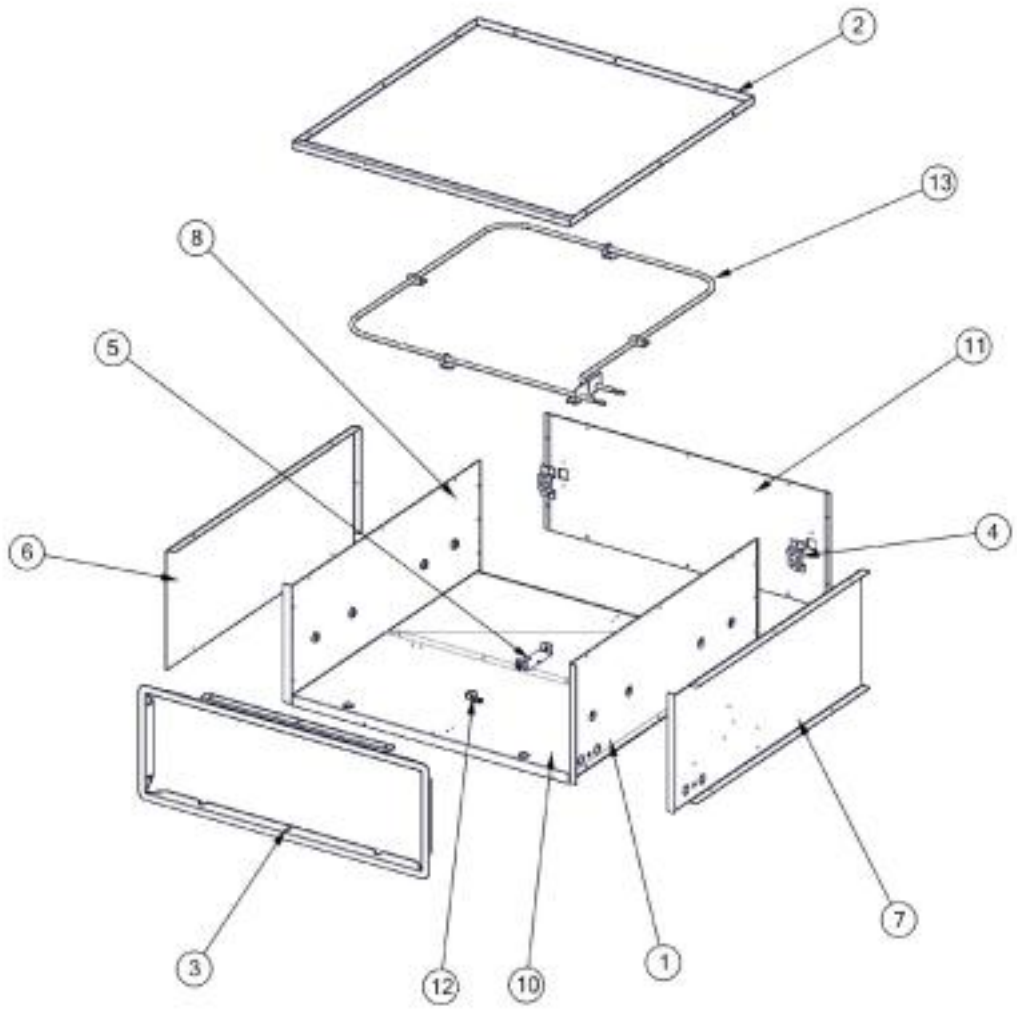

Ref #	Part Number	Qty.	Description
1	004646-000	1	RH INNER WALL
2	005026-000	1	30 I/S TOP PANEL VEWD103
3	005488-000	1	30 WD GASKET FRAME VEWD103
4	B2004141	2	BRACKET
5	024166-000	1	THERMOBULB BRACKET
6	026133-000	1	VEWD 5-SERIES LH O/S SIDE
7	026135-000	1	VEWD 5-SERIES INSULATION PANEL
8	026793-000	1	VEWD 5-SERIES LH I/S SIDE
9	A2007075	1	30`` WARMING DRAWER BRKT
11	B20015248	1	WARMING DRAWER BACK (30)
10	B20015280	1	BOTTOM INSIDE PANEL - 30 (VEWD)
12	PD030148	2	CLAMP CABLE ALUMINUM .500 DIA. (AL-8 CLAMP)
13	PJ010009	1	ELEMENT - 30 (VEWD)