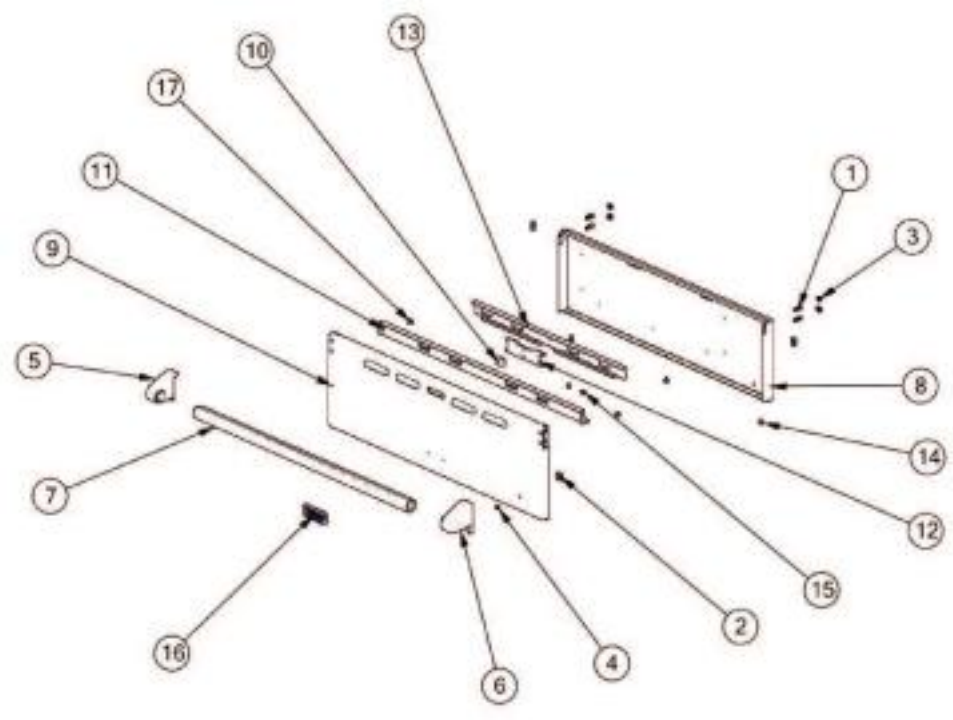

----- Manual continues below -----

Ref #	Part Number	Qty.	Description
1	002736-000	4	NO.10-32 PAN HEAD PHILLIPS MACHINE SCREW
2	003931-000	1	LIGHT BULB BRKT
3	004907-000	4	STEEL FINISHING PLUG, NICKEL PLTD 25/64 HOLE
4	015174-000	1	LENS, BLUE
5	025186-000	1	ENDCAP, DOOR HDL, ASM, LH
5	025186-100	1	ENDCAP, DOOR HDL, ASM, LH (BR)
6	025187-000	1	ENDCAP, DOOR HDL, ASM, RH
6	025187-100	1	ENDCAP, DOOR HDL, ASM, RH (BR)
7	026871-000	1	HANDLE, DOOR, SST, 27
8	026868-000	1	VEWD536 INNER DOOR PANEL
9	026866-000	1	VEWD536 OUTER DOOR, SS
9	027024-002	1	VEWD536 OUTER DOOR, BK
9	027024-003	1	VEWD536 OUTER DOOR, BT
9	027024-004	1	VEWD536 OUTER DOOR, SG
9	027024-005	1	VEWD536 OUTER DOOR, GG
9	027024-006	1	VEWD536 OUTER DOOR, WH
9	027024-008	1	VEWD536 OUTER DOOR, BU
9	027024-009	1	VEWD536 OUTER DOOR, LE
9	027024-010	1	VEWD536 OUTER DOOR, MJ
9	027024-012	1	VEWD536 OUTER DOOR, VB
9	027024-013	1	VEWD536 OUTER DOOR, CB
9	027024-015	1	VEWD536 OUTER DOOR, PL
9	027024-016	1	VEWD536 OUTER DOOR, CH
9	027024-017	1	VEWD536 OUTER DOOR, TP
9	027024-018	1	VEWD536 OUTER DOOR, CW
9	027024-019	1	VEWD536 OUTER DOOR, OG
9	027024-020	1	VEWD536 OUTER DOOR, GM
9	027024-021	1	VEWD536 OUTER DOOR, SA
9	027024-022	1	VEWD536 OUTER DOOR, SE
9	027024-023	1	VEWD536 OUTER DOOR, IB
9	027024-024	1	VEWD536 OUTER DOOR, AR
9	027024-025	1	VEWD536 OUTER DOOR, RR
9	027024-026	1	VEWD536 OUTER DOOR, PM
9	027024-027	1	VEWD536 OUTER DOOR, MS
10	PA010072	1	MOISTURE SELECTOR KNOB XBKX (VEWD)
11	026870-000	1	VEWD536 VENT BACK SUPPORT
12	026216-000	1	VEWD 5-SERIES VENT KNOB BRACKET
13	026217-000	1	VEWD 5-SERIES VENT BAR
14	PD020032	7	SRW-8(A)X3/8PH.WFR HD 7/16DIAXNICL
15	PD030006	2	CAPPED WASHER PAL NUT
16	PE010142	2	3 LOGO XBKXXCHROME
16	PE010143	1	3 LOGO BK/BR
17	PD020073	1	SRW NO.10 X 24 X 3/8 WAFER HD TYPE23