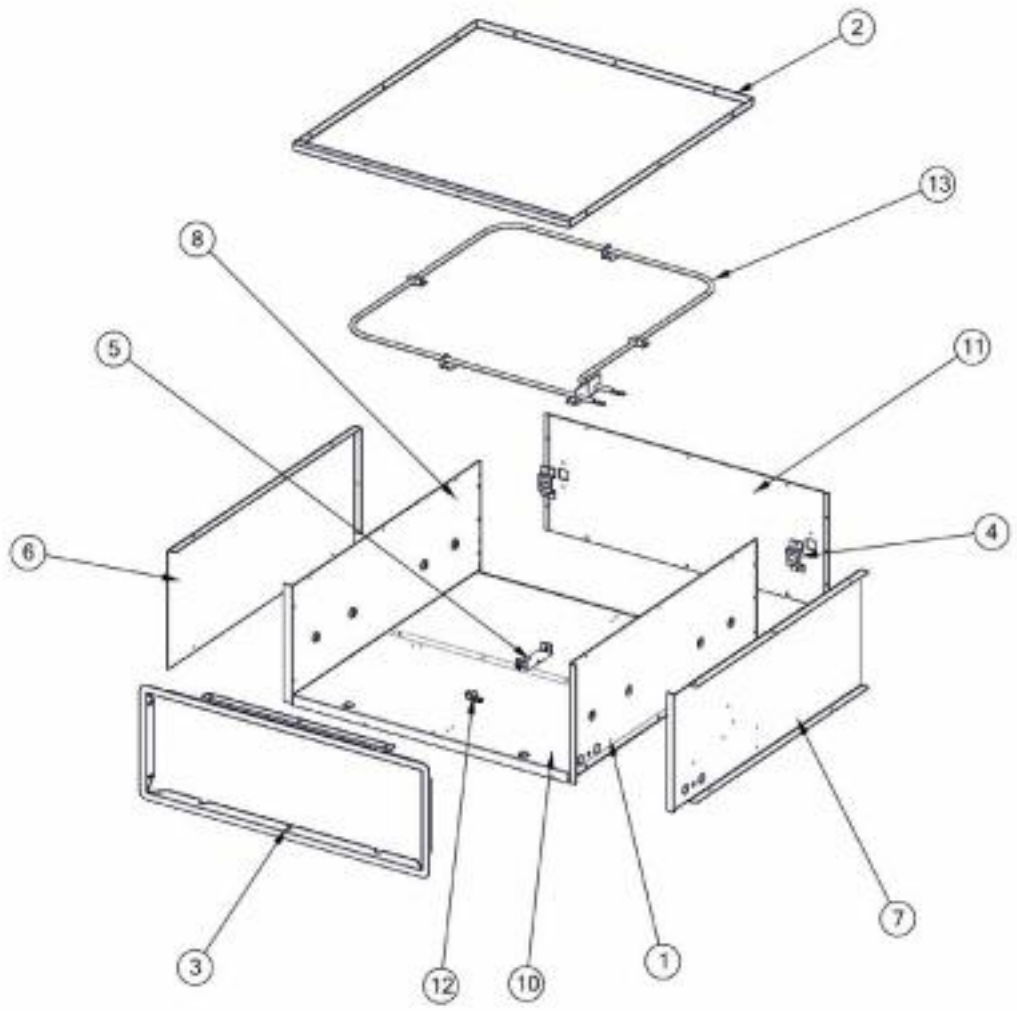

Ref #	Part Number	Qty.	Description
1	004646-000	1	RH INNER WALL
2	004446-000	1	36 I/S TOP PANEL (VEWD163)
3	005290-000	1	GASKET FRAME (VEWD163)
4	B2004141	2	BRACKET
5	024166-000	1	THERMOBULB BRACKET
6	026133-000	1	VEWD 5-SERIES LH O/S SIDE
7	026135-000	1	VEWD 5-SERIES INSULATION PANEL
8	026793-000	1	VEWD 5-SERIES LH I/S SIDE
9	A2007081	1	36`` WARMING DRAWER BRKT
11	008499-000	1	WARMING DRAWER BACK 36 (VEWD163)
10	004445-000	1	BTM INSIDE PANEL 36 (VEWD163)
12	PD030148	2	CLAMP CABLE ALUMINUM .500 DIA. (AL-8 CLAMP)
13	PJ010008	1	ELEMENT - 36 (VEWD)