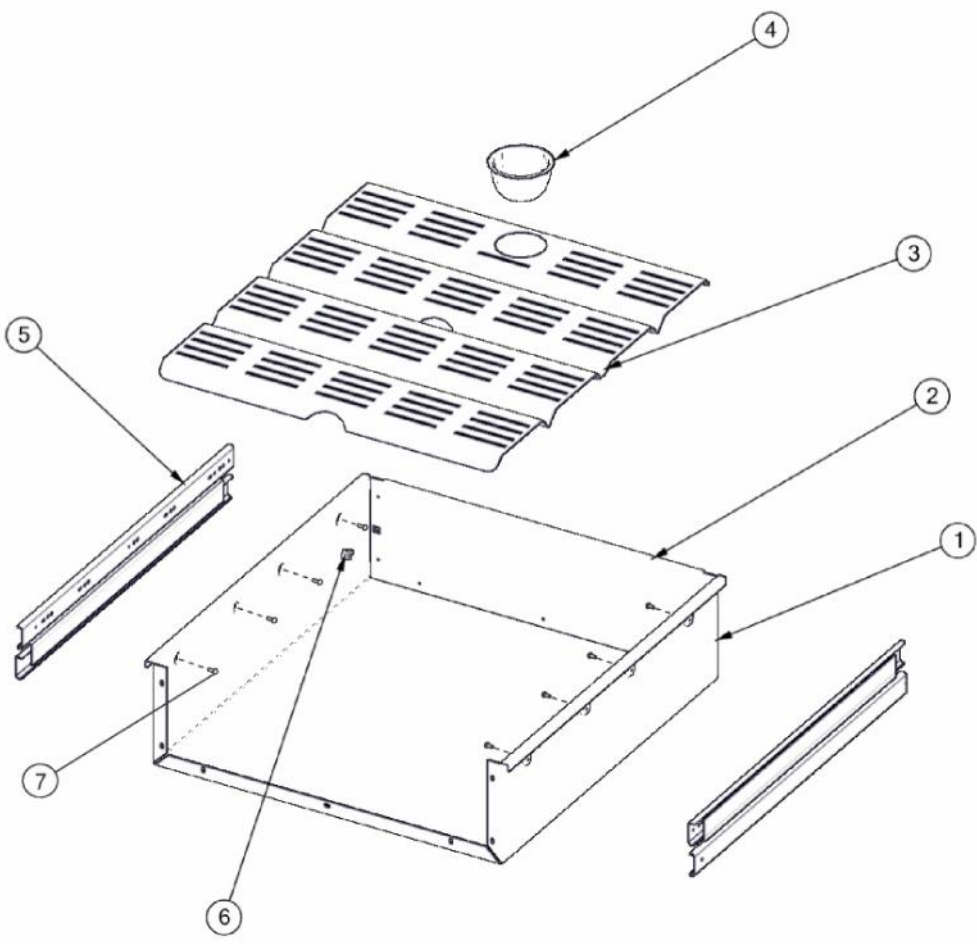

----- Manual continues below -----

Ref #	Part Number	Qty.	Description
1	002736-000	4	NO.10-32 PAN HEAD PHILLIPS MACHINE SCREW
2	003931-000	1	LIGHT BULB BRKT
3	004907-000	4	STEEL FINISHING PLUG, NICKEL PLTD 25/64 HOLE
4	015174-000	1	LENS, BLUE
5	025186-000	1	ENDCAP, DOOR HDL, ASM, LH
5	025186-100	1	ENDCAP, DOOR HDL, ASM, LH (BR)
6	025187-000	1	ENDCAP, DOOR HDL, ASM, RH
6	025187-100	1	ENDCAP, DOOR HDL, ASM, RH (BR)
7	026871-000	1	HANDLE, DOOR, SST, 27
8	026868-000	1	VEWD536 INNER DOOR PANEL
9	026866-000	1	VEWD536 OUTER DOOR, SS
9	027024-002	1	VEWD536 OUTER DOOR, BK
9	027024-003	1	VEWD536 OUTER DOOR, BT
9	027024-004	1	VEWD536 OUTER DOOR, SG
9	027024-005	1	VEWD536 OUTER DOOR, GG
9	027024-006	1	VEWD536 OUTER DOOR, WH
9	027024-008	1	VEWD536 OUTER DOOR, BU
9	027024-009	1	VEWD536 OUTER DOOR, LE
9	027024-010	1	VEWD536 OUTER DOOR, MJ
9	027024-012	1	VEWD536 OUTER DOOR, VB
9	027024-013	1	VEWD536 OUTER DOOR, CB
9	027024-015	1	VEWD536 OUTER DOOR, PL
9	027024-016	1	VEWD536 OUTER DOOR, CH
9	027024-017	1	VEWD536 OUTER DOOR, TP
9	027024-018	1	VEWD536 OUTER DOOR, CW
9	027024-019	1	VEWD536 OUTER DOOR, OG
9	027024-020	1	VEWD536 OUTER DOOR, GM
9	027024-021	1	VEWD536 OUTER DOOR, SA
9	027024-022	1	VEWD536 OUTER DOOR, SE
9	027024-023	1	VEWD536 OUTER DOOR, IB
9	027024-024	1	VEWD536 OUTER DOOR, AR
9	027024-025	1	VEWD536 OUTER DOOR, RR
9	027024-026	1	VEWD536 OUTER DOOR, PM
9	027024-027	1	VEWD536 OUTER DOOR, MS
10	PA010072	1	MOISTURE SELECTOR KNOB XBKX (VEWD)
11	026870-000	1	VEWD536 VENT BACK SUPPORT
12	026216-000	1	VEWD 5-SERIES VENT KNOB BRACKET
13	026217-000	1	VEWD 5-SERIES VENT BAR
14	PD020032	7	SRW-8(A)X3/8PH.WFR HD 7/16DIAXNICL
15	PD030006	2	CAPPED WASHER PAL NUT
16	PE010142	2	3 LOGO XBKXXCHROME
16	PE010143	1	3 LOGO BK/BR
17	PD020073	1	SRW NO.10 X 24 X 3/8 WAFER HD TYPE23