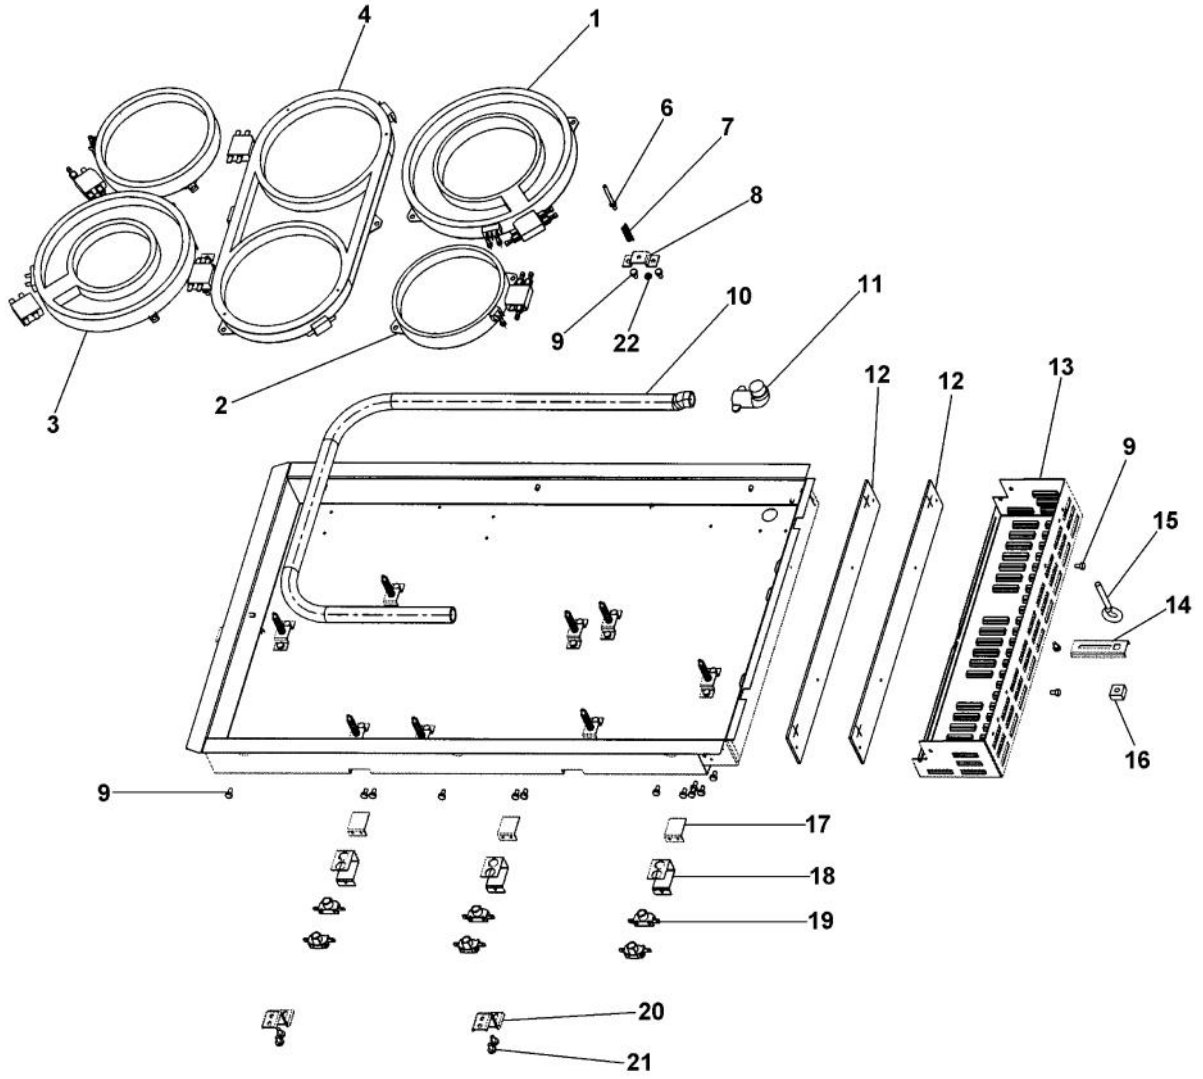

----- Manual continues below -----

Ref #	Part Number	Qty.	Description
1	PA010174		COOKTOP KNOB BLACK
	PA010175		COOKTOP KNOB (WHITE)
	036415-000		KNOB, BODY VGSU CR3
2	PD020076		6-32 X 3/8 PHILL PAN MS
3	PA010179		VESC KNOB MOUNT CORE
4	PB010263		UPPER BEZEL
	PB010263PVD		UPPER BEZEL BRASS (BLACK)
5	PE050187		POWER LIGHT LENS
6	PE050079		LENS OPENING
7	PE010165		VIKING CHROME PLATE LOGO
	PE010166		VIKING LOGO BRASS
	PE010176		2.5 WHITE CHROME LOGO
	PE010177		2.5 WHITE BRASS LOGO
8	PE040252		VECU 36 CONTROL PANEL INLAY
	PE040265		VECU 36 CONTROL PANEL INLAY WHITE GRAPHICS
9	PE040251		36 ELECTRIC CONTROL PANEL
10	PB010262		LOWER BEZEL
11	PD030006		CAPPED WASHER PAL NUT
12	PD030142		SERRATED FLANGE NUT - 5/16NC
13	PE070231		TERMINAL BLOCK - 6 POLE (HEYCO)
14	PD020002		10 X 1/2 PH.TR.HD.SMS.
15	G50013539		PJ030028 INFINITE SWITCH SERVICE KIT
16	PJ030019		INFINITE SWITCH
17	PB070078		SILICONE GASKET (DESU)
18	PD020044		NO.8-32 X 1/4 PH. TR. HD. M.S.
19	G50012147BK		36 VECU TOP ASSY XBKX
	G50012147WH		36 VECU TOP ASSY XWHX

Ref #	Part Number	Qty.	Description
1	PJ020005		2500 ELEMENT
2	PJ020006		1200 ELEMENT
3	PJ020002		ELEMENT 2200 (750)
4	PJ020004		ELEMENT-(2)1800 X 800
5	PJ020003		ELEMENT
6	PD010048		BURNER GUIDE ASSEMBLY DESU
7	PC010006		GUIDE SPRING DESU
8	A2005055		BOTTOM ELEMENT BRACKET (VESU)
9	PD020004		10X3/8PH.HD.TYPE 25 REPL PD040125
10	PB020071		CONDUIT - FLEXIBLE (48)
11	PB040070		CONDUIT FITTING (90 DEG)
12	PB070232		FOIL BACK INSULATION
13	A2005056		CONTROL PANEL BOX
14	A2003053		RET.BRKT VGSU101 REPL PG210006
15	PD010027		EYE BOLT-VGSU101/161
16	PD030029		SELF RETAINING NUT (1/4-20)
17	A2005062		LIGHT SUPPORT
18	A2005061		LIGHT COVER
19	PE050077		INDICATOR LIGHT
20	A2105068		MOUNTING BRACKET
21	PD020002		10 X 1/2 PH.TR.HD.SMS.
22	PD040056		ELEMENT STUD NUT
NI	PE070644		VECU166 WIRE HARNESS
NI	G4003016		GREEN - SUPPLY WIRE
NI	PE070563		BKX WIRE (8 GA.SF-2 200DEG.C600V)
NI	PE070562		RED WIRE (8 GA. SF-2 200 DEG.C 600V)