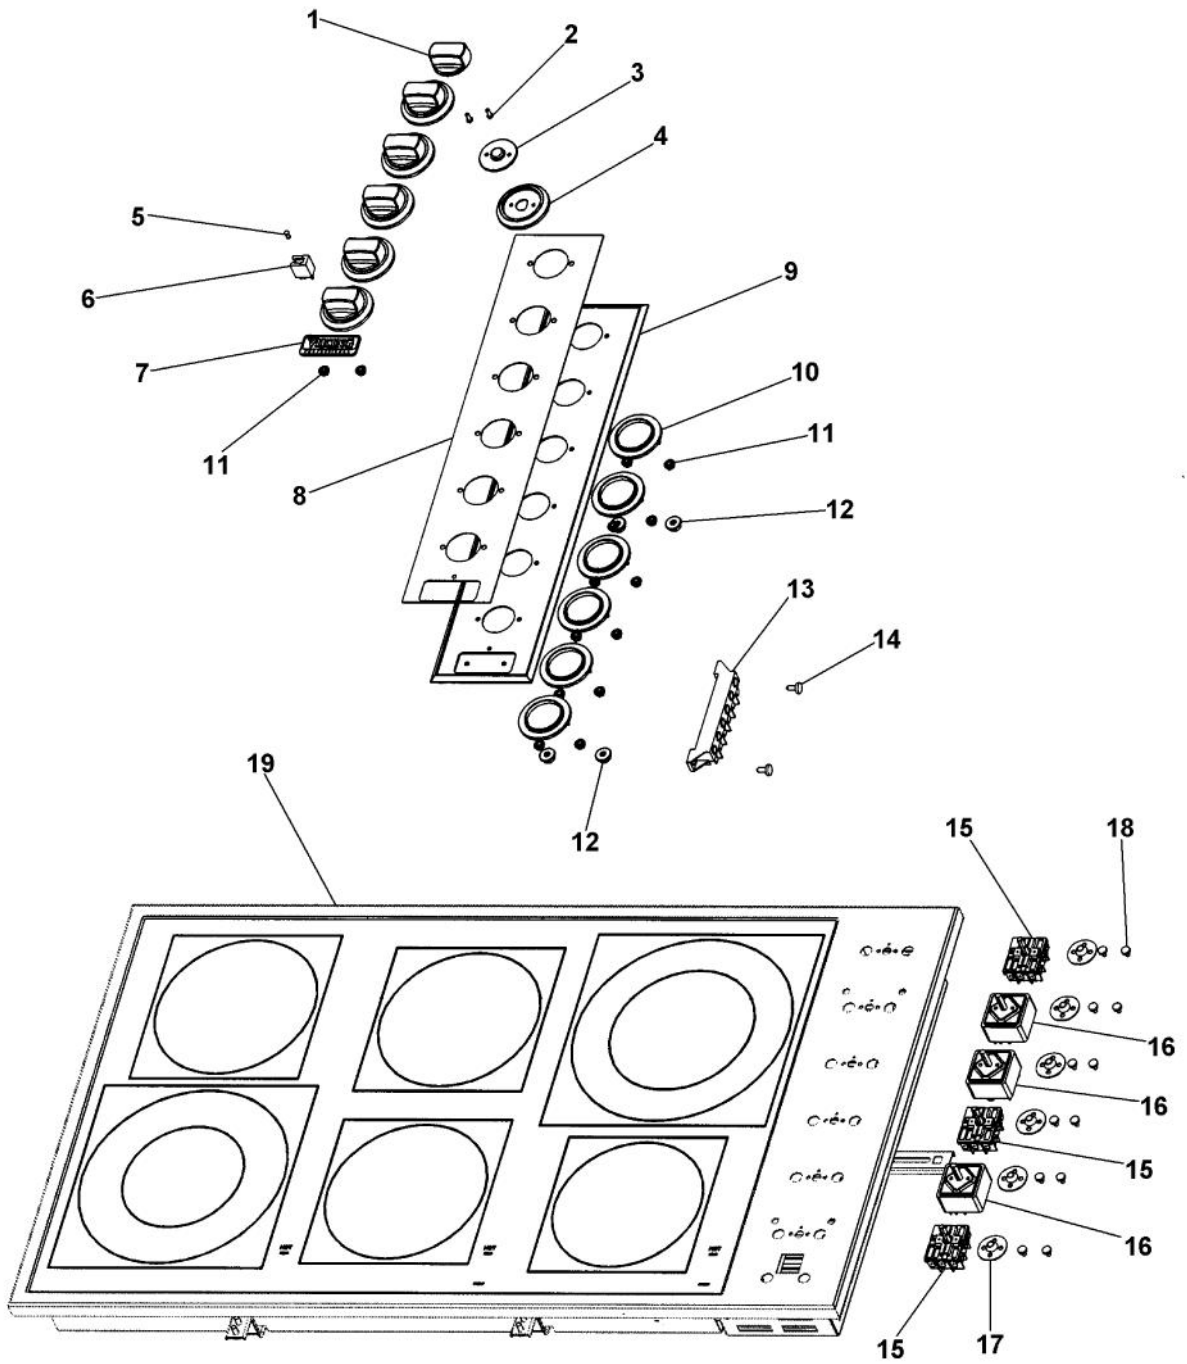

----- Manual continues below -----

Ref #	Part Number	Qty.	Description
1	PA010174		COOKTOP KNOB BLACK
	PA010175		COOKTOP KNOB (WHITE)
	036415-000		KNOB, BODY VGSU CR3
2	PD020076		6-32 X 3/8 PHILL PAN MS
3	PA010179		VESC KNOB MOUNT CORE
4	PB010263		UPPER BEZEL
	PB010263PVD		UPPER BEZEL BRASS (BLACK)
5	PE050187		POWER LIGHT LENS
6	PE050079		LENS OPENING
7	PE010165		VIKING CHROME PLATE LOGO
	PE010166		VIKING LOGO BRASS
	PE010176		2.5 WHITE CHROME LOGO
	PE010177		2.5 WHITE BRASS LOGO
8	PE040252		VECU 36 CONTROL PANEL INLAY
	PE040265		VECU 36 CONTROL PANEL INLAY WHITE GRAPHICS
9	PE040251		36 ELECTRIC CONTROL PANEL
10	PB010262		LOWER BEZEL
11	PD030006		CAPPED WASHER PAL NUT
12	PD030142		SERRATED FLANGE NUT - 5/16NC
13	PE070231		TERMINAL BLOCK - 6 POLE (HEYCO)
14	PD020002		10 X 1/2 PH.TR.HD.SMS.
15	G50013539		PJ030028 INFINITE SWITCH SERVICE KIT
16	PJ030019		INFINITE SWITCH
17	PB070078		SILICONE GASKET (DESU)
18	PD020044		NO.8-32 X 1/4 PH. TR. HD. M.S.
19	G50012147BK		36 VECU TOP ASSY XBKX
	G50012147WH		36 VECU TOP ASSY XWHX

Ref #	Part Number	Qty.	Description
1	PJ020005		2500 ELEMENT
2	PJ020006		1200 ELEMENT
3	PJ020002		ELEMENT 2200 (750)
4	PJ020004		ELEMENT-(2)1800 X 800
5	PJ020003		ELEMENT
6	PD010048		BURNER GUIDE ASSEMBLY DESU
7	PC010006		GUIDE SPRING DESU
8	A2005055		BOTTOM ELEMENT BRACKET (VESU)
9	PD020004		10X3/8PH.HD.TYPE 25 REPL PD040125
10	PB020071		CONDUIT - FLEXIBLE (48)
11	PB040070		CONDUIT FITTING (90 DEG)
12	PB070232		FOIL BACK INSULATION
13	A2005056		CONTROL PANEL BOX
14	A2003053		RET.BRKT VGSU101 REPL PG210006
15	PD010027		EYE BOLT-VGSU101/161
16	PD030029		SELF RETAINING NUT (1/4-20)
17	A2005062		LIGHT SUPPORT
18	A2005061		LIGHT COVER
19	PE050077		INDICATOR LIGHT
20	A2105068		MOUNTING BRACKET
21	PD020002		10 X 1/2 PH.TR.HD.SMS.
22	PD040056		ELEMENT STUD NUT
NI	PE070644		VECU166 WIRE HARNESS
NI	G4003016		GREEN - SUPPLY WIRE
NI	PE070563		BKX WIRE (8 GA.SF-2 200DEG.C600V)
NI	PE070562		RED WIRE (8 GA. SF-2 200 DEG.C 600V)