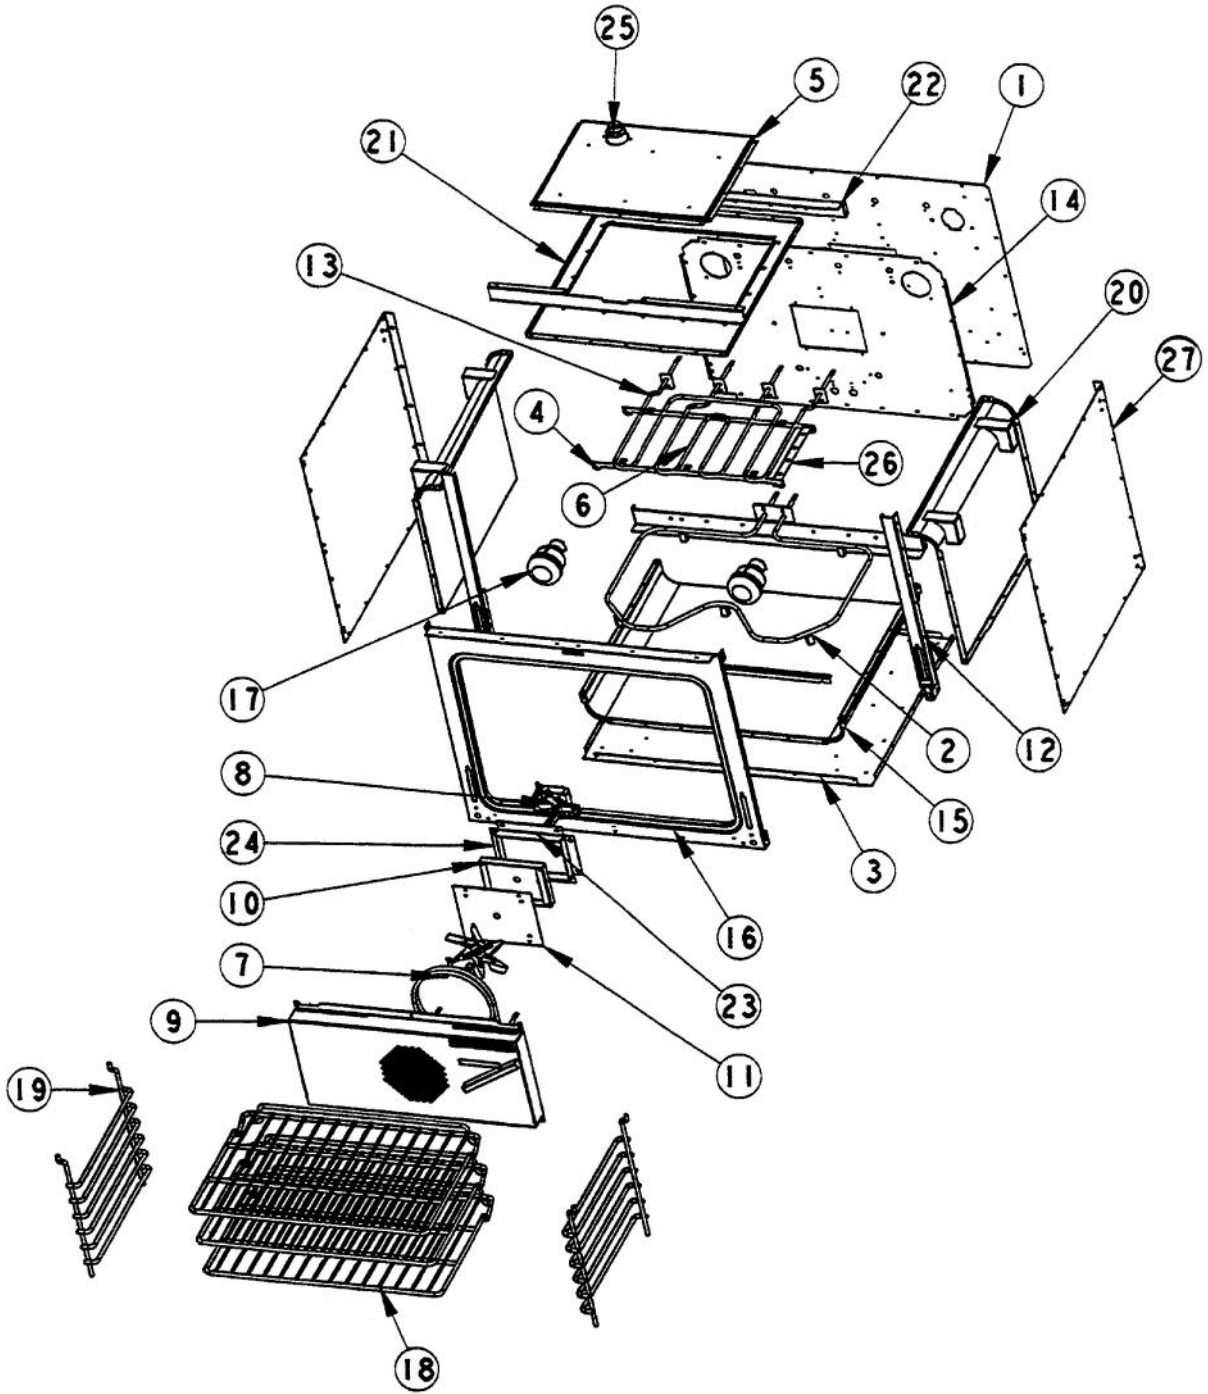

Ref #	Part Number	Qty.	Description
1	A1004305		BACK INSULATION RETAINER(27OVEN)
2	PJ010012		BAKE ELEMENT (VESO176/VEDO276)240V
3	A2004306		BOTTOM INSULATION RETAINER(27OVEN)
4	B2004315		BROIL ELEMENT BRKT (VESO176/DO276)
5	B2004311		BROILER TOP (27) (VESO176/DO276)
6	PJ010001		BROIL ELEMENT 240V
7	PJ010003		CONVECTION ELEMENT (VDSC) 240V
8	PE050005		CONVECTION FAN ASSY
9	E9104309		CONVECTION FAN COVER
10	A2002595		CONVECTION FAN BOX (VDSC)
11	A1002596		CONVECTION FAN COVER (VDSC)
12	PC020016		HINGE RECEIVER (VEDO/VEDO)
13	PJ010011		OUTSIDE BROIL ELEMENT (27 OVEN)240
14	E9104304		OVEN BACK (VESO176/DO276)
15	E9104303		OVEN BOTTOM (VEDO275/VESO175)
16	G9104301		OVEN FRONT FRAME ASSY (VESO176/276)
17	PE050009		OVEN LIGHT SOCKET - 36 BUILT-IN
18	PB060048		OVEN RACK - 27
19	PB060030		RACK SUPT REPL PB060010
20	G9102736		OVEN SIDE ASSY (VDSC)
21	E9104302		OVEN TOP (VEDO276/VESO176)
22	A2004307		REAR OVEN SUPPORT (VESO176/DO276)
23	A2001745		FAN INSUL. SHIELD - UPPER / LOWER
24	A2001746		FAN INSUL. SHIELD - SIDE
25	PM010014		SMOKE ELIMINATOR (VDSC)
26	B2002489		THERMAL BULB SHIELD (VDSC)
27	A2002904		SIDE INSULATION RETAINER
NI	PB020071		CONDUIT - FLEXIBLE (48)