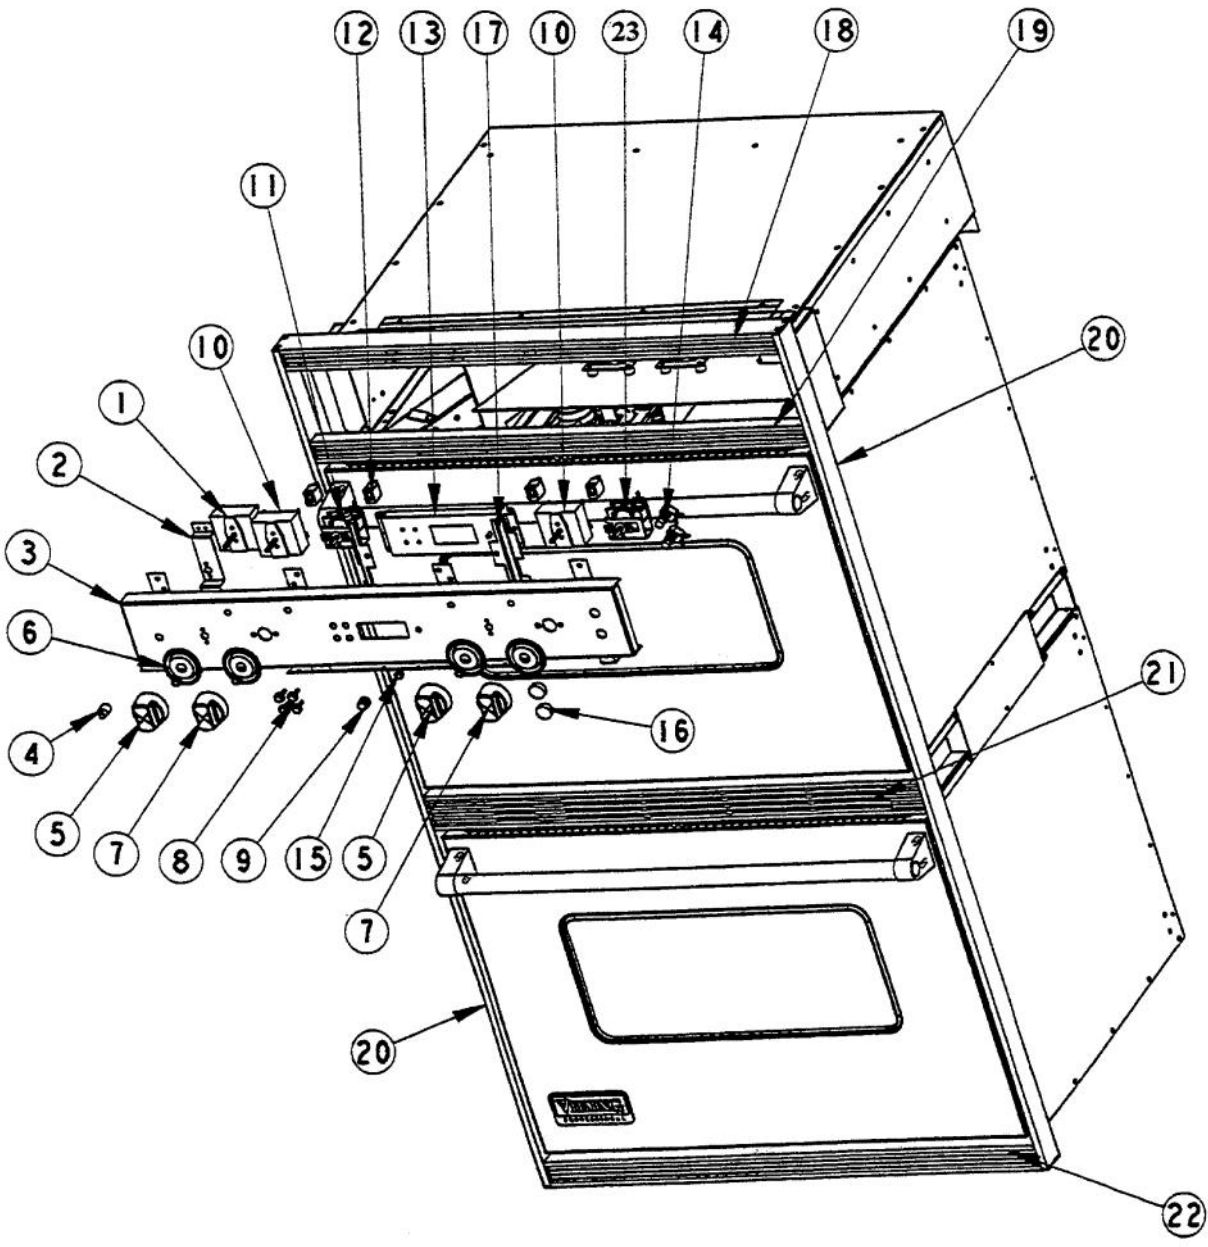

Ref #	Part Number	Qty.	Description
1	PJ030010		SELECTOR SWITCH (3-POSITION)VEDO205
2	A2004336		MANUAL TIME BRKT (VESO176/DO276)
3	B9204325		CTRL REPL B2004325
	C9204325BK		CTRL PAN (VEDO276) XBKX
	C9204325WH		CTRL PAN (VEDO276) XWHX
4	PB010181		TIME MANUAL KNOB XBKX (27 OVEN)
	PB010182		TIME MANUAL KNOB XWHX (27 OVEN)
5	PB010148		SELECTOR KNOB-XBKX (30DOUBLE OVEN)
	PB010149		SELECTOR KNOB-XWHX (30 B-IN OVEN)
6	PB010152		KNOB BEZEL-CHROME (30 B-IN OVEN)
	PB010153		KNOB BEZEL-XBRX (30 B-IN OVEN)
7	PB010150		T/STAT KNOB-XBKX (30 B-IN OVEN)
	PB010151		T/STAT KNOB-XWHX (30 B-IN OVEN)
8	PB010185BK	4	CLOCK BUTTON XBKX (VESO/VEDO)
	PB010185WH	4	CLOCK SET BUTTONS - WH
9	PB010184BK	1	CLOCK SET KNOB XBKX (VESO/VEDO)
	PB010184WH	1	CLOCK SET BUTTONS - WH
10	PJ030001		SELECTOR SWITCH (8-POSITION) VDSC
11	PJ030003		THERMOSTAT (SELF-CLEAN) VDSC
12	PE050024		OVEN IND. LIGHT (LIGHT HOUSING)
13	PE050049		CLOCK/TIMER(ROBERTSHAWNO.100-00550-01
14	PE050019		OVEN LIGHT SWITCH (VGSO166) 90-DEG.
15	PE050023		OVEN IND. LIGHT (LENS & BEZEL)
16	PB010163		OVEN LIGHT SWITCH KNOB BK
	PB010164		OVEN LIGHT SWITCH KNOB XWHX (VESO/D
17	A2004335		CLOCK MOUNTING BRKT (VESO176/DO276)
18	PE040085		TOP EXTRUSION (27VESO/DO)
19	PE040088		LOWER CTRL PANEL EXT. (27VESO/DO)
20	PE040069		SIDE TRIM-EXTRUDED (VEDO205)
21	PE040087		CENTER EXTRUSION (27 VESO/DO)
22	PE040086		BOTTOM EXTRUSION (27 VESO/DO)
23	PJ030012		THERMOSTAT (SELF-CLEAN) VESO/VEDO