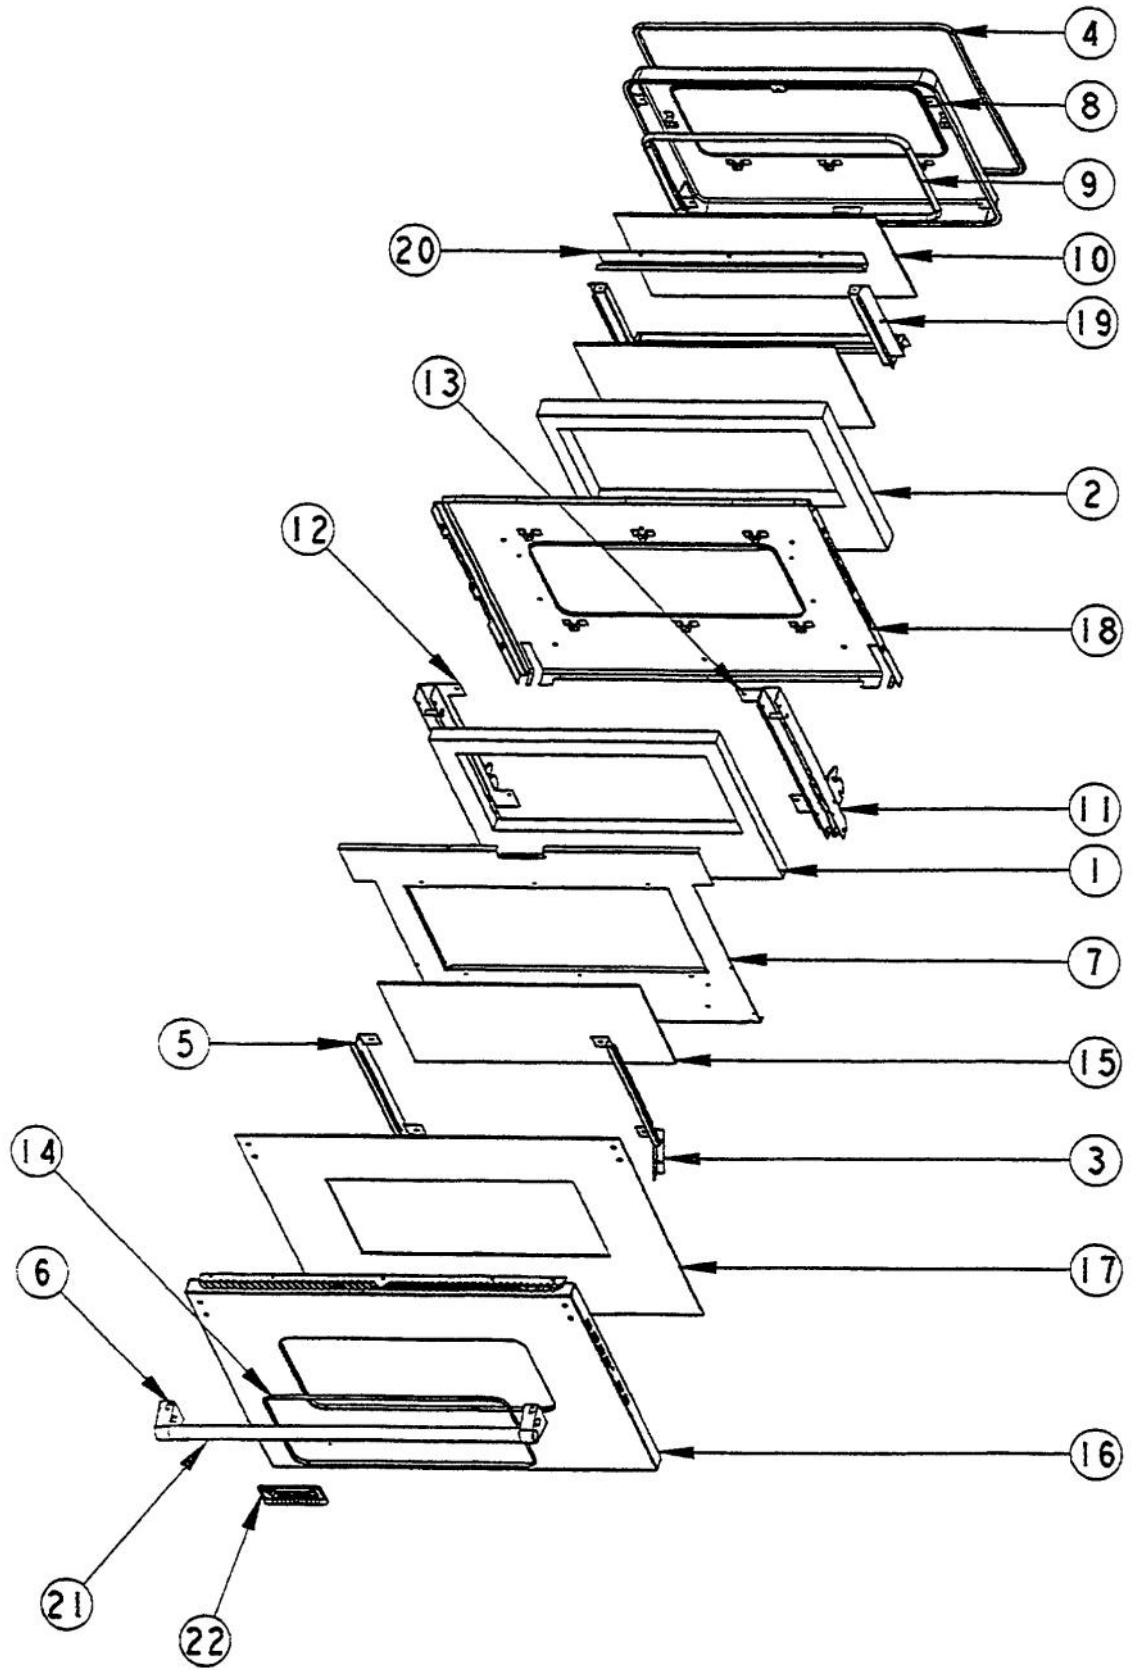

Ref #	Part Number	Qty.	Description
1	PJ030010		SELECTOR SWITCH (3-POSITION)VEDO205
2	A2004336		MANUAL TIME BRKT (VESO176/DO276)
3	B9204325		CTRL REPL B2004325
	C9204325BK		CTRL PAN (VEDO276) XBKX
	C9204325WH		CTRL PAN (VEDO276) XWHX
4	PB010181		TIME MANUAL KNOB XBKX (27 OVEN)
	PB010182		TIME MANUAL KNOB XWHX (27 OVEN)
5	PB010148		SELECTOR KNOB-XBKX (30DOUBLE OVEN)
	PB010149		SELECTOR KNOB-XWHX (30 B-IN OVEN)
6	PB010152		KNOB BEZEL-CHROME (30 B-IN OVEN)
	PB010153		KNOB BEZEL-XBRX (30 B-IN OVEN)
7	PB010150		T/STAT KNOB-XBKX (30 B-IN OVEN)
	PB010151		T/STAT KNOB-XWHX (30 B-IN OVEN)
8	PB010185BK	4	CLOCK BUTTON XBKX (VESO/VEDO)
	PB010185WH	4	CLOCK SET BUTTONS - WH
9	PB010184BK	1	CLOCK SET KNOB XBKX (VESO/VEDO)
	PB010184WH	1	CLOCK SET BUTTONS - WH
10	PJ030001		SELECTOR SWITCH (8-POSITION) VDSC
11	PJ030003		THERMOSTAT (SELF-CLEAN) VDSC
12	PE050024		OVEN IND. LIGHT (LIGHT HOUSING)
13	PE050049		CLOCK/TIMER(ROBERTSHAWNO.100-00550-01
14	PE050019		OVEN LIGHT SWITCH (VGSO166) 90-DEG.
15	PE050023		OVEN IND. LIGHT (LENS & BEZEL)
16	PB010163		OVEN LIGHT SWITCH KNOB BK
	PB010164		OVEN LIGHT SWITCH KNOB XWHX (VESO/D
17	A2004335		CLOCK MOUNTING BRKT (VESO176/DO276)
18	PE040085		TOP EXTRUSION (27VESO/DO)
19	PE040088		LOWER CTRL PANEL EXT. (27VESO/DO)
20	PE040069		SIDE TRIM-EXTRUDED (VEDO205)
21	PE040087		CENTER EXTRUSION (27 VESO/DO)
22	PE040086		BOTTOM EXTRUSION (27 VESO/DO)
23	PJ030012		THERMOSTAT (SELF-CLEAN) VESO/VEDO